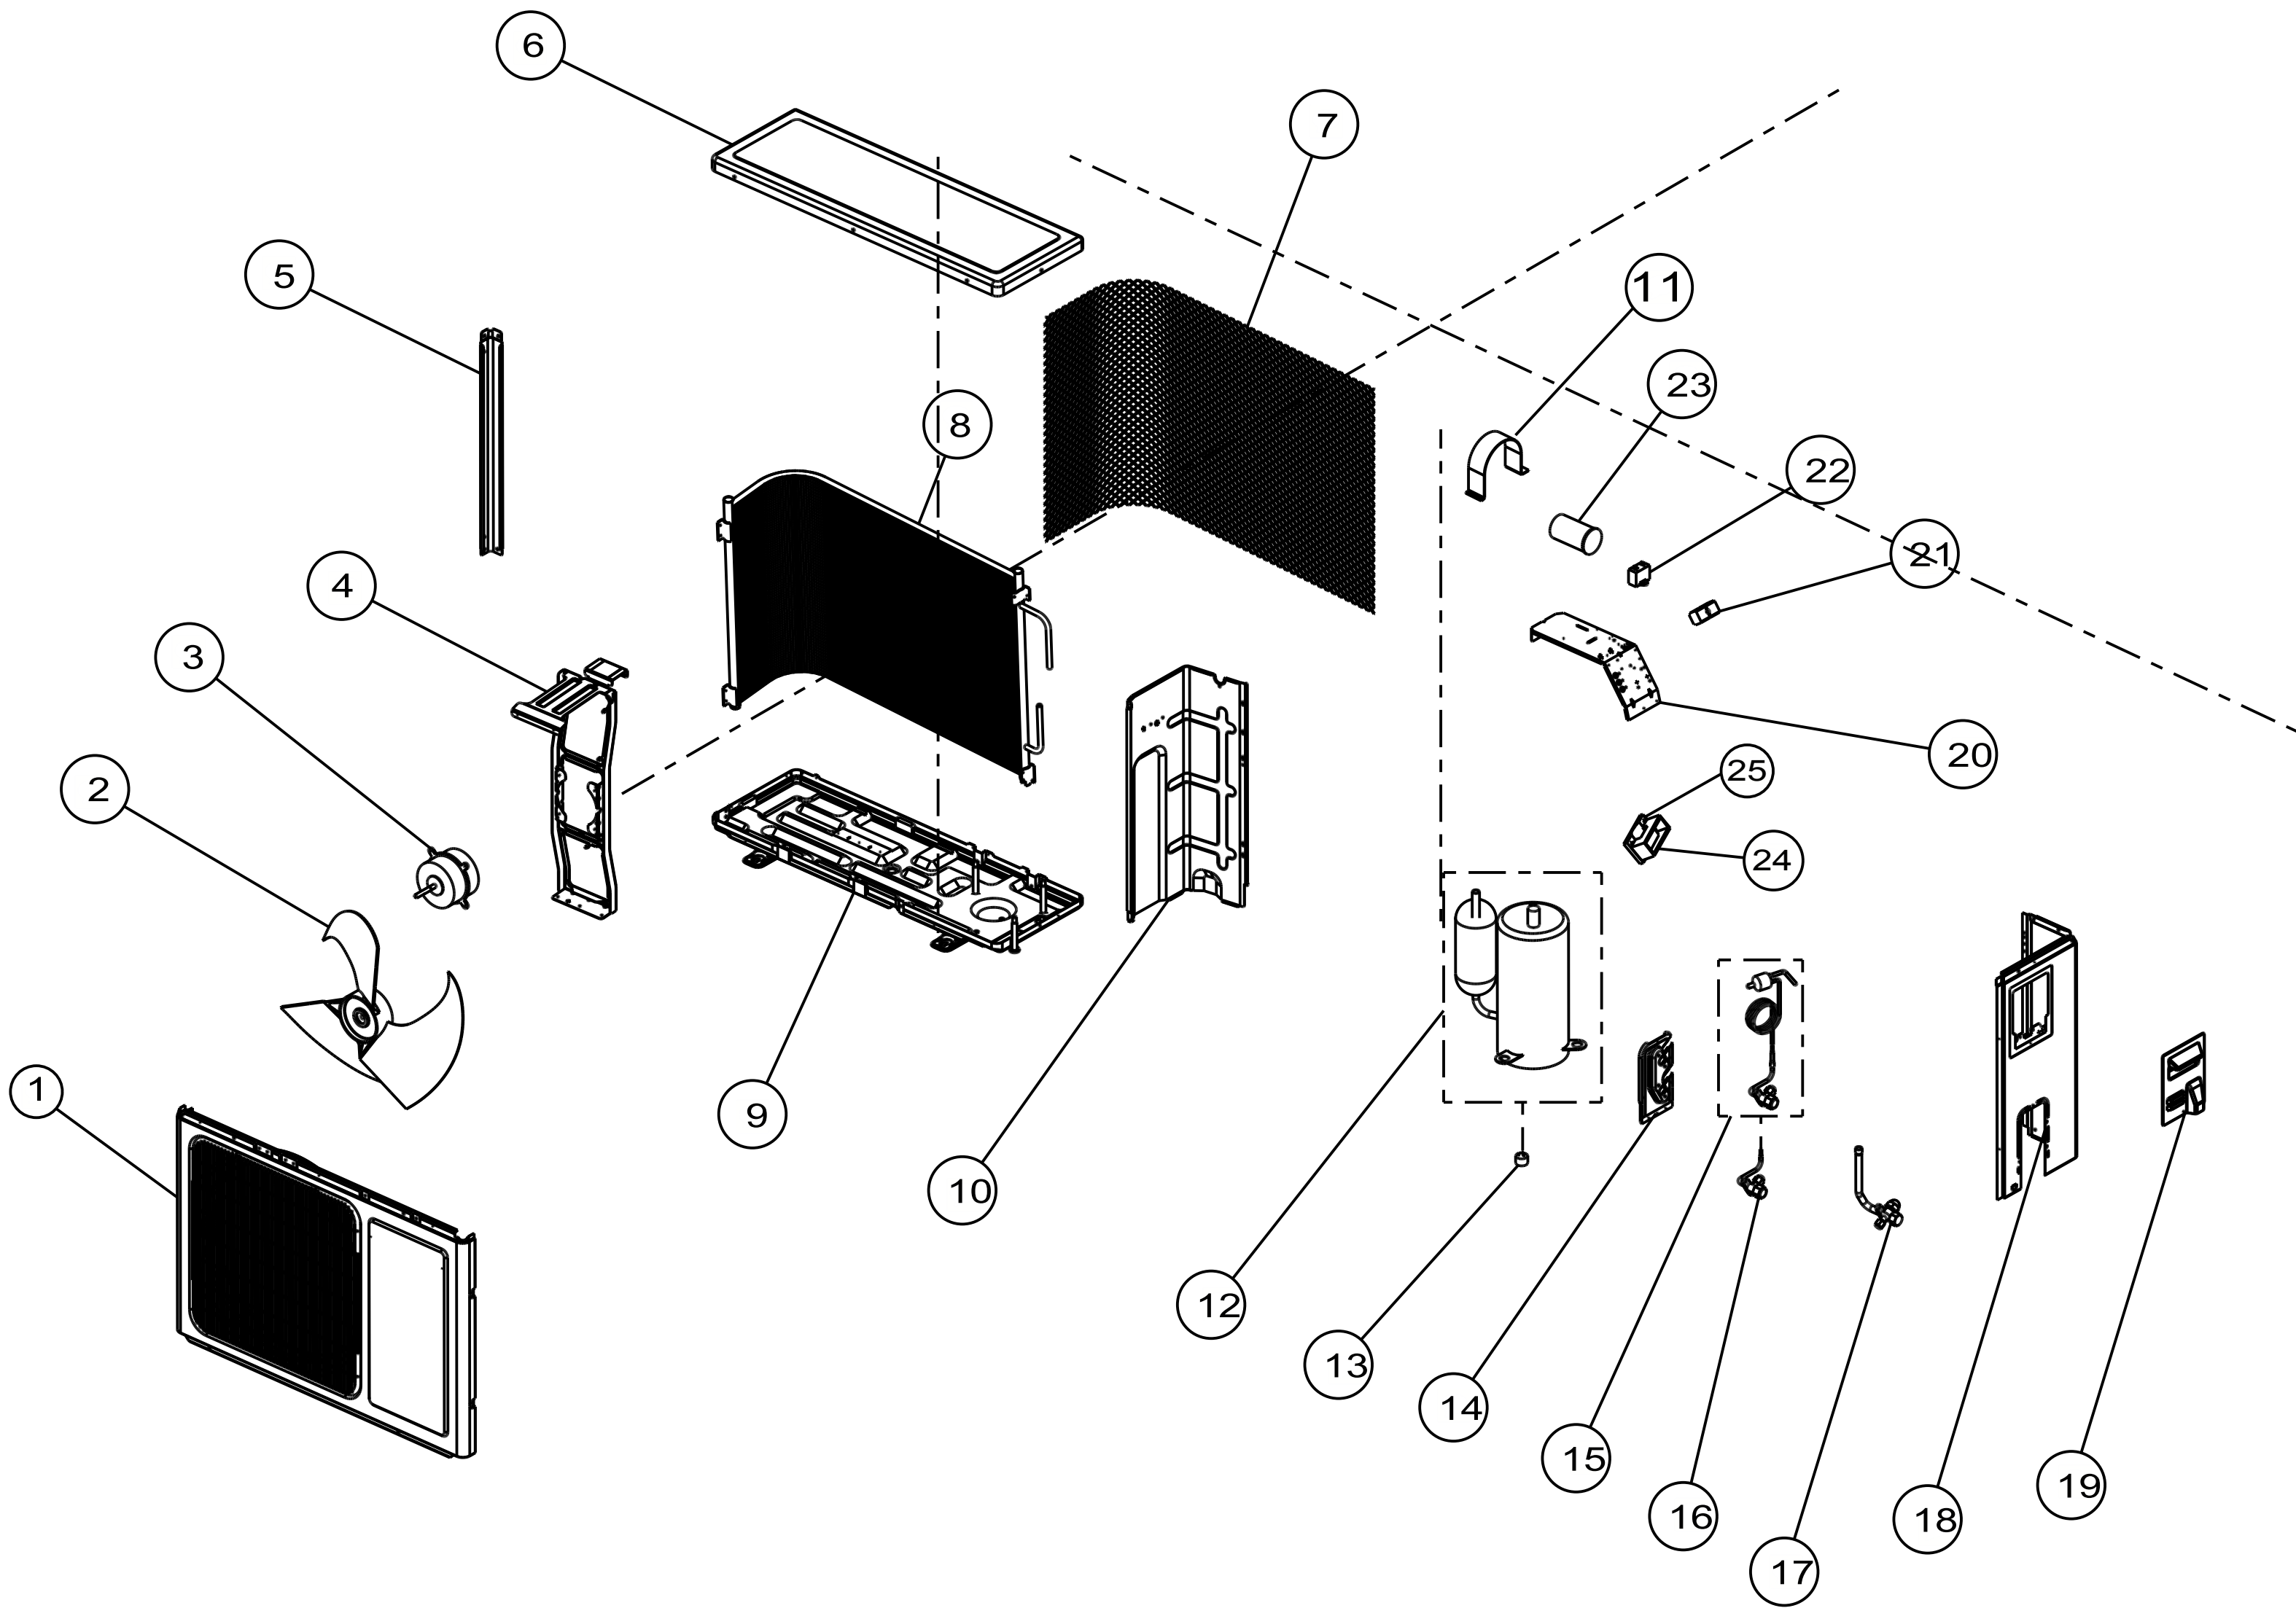

# CATÁLOGO DE PEÇAS

## CONDICIONADOR DE AR SPLIT

CBY18CBBNA

Revisão	Motivo	Páginas Alteradas	Elaborado Por	Revisado Por	Data
00	LANÇAMEN TO	TODAS	SUSY DIRANI	PROCESSOS TÉCNICO	06/03/13

REF	IMAGEM/DESENHO	DESCRIÇÃO
26		AVISO DE CHOQUE ELETTRICO
27		EMBLEMA CONSUL
28		EMBALAGEM PAPELÃO ONDULADO
29		EMBALAGEM SACO PLÁSTICO
30		TAMPO EPS
31		BASE EPS

32		AMORTECEDOR DE VIBRACAO COND
33		PORCA DO MOTOR VENTILADOR
34		PORCA COMPRESSOR-1226723
35		REDE ELÉTRICA COMPRESSOR
36		CAPACITOR 35uF 450VAC DUPLO
37		REDE ELETRICA DO COMPRESSOR BIVOLT

38		ABRACADEIRA DE PARAFUSO DA FIACAO
39		CINTA DE AMARRACAO
40		PORCA 1/2
41		PORCA 1/4
42		TUBO DE SUCCAO
43		TUBO DE DESCARGA