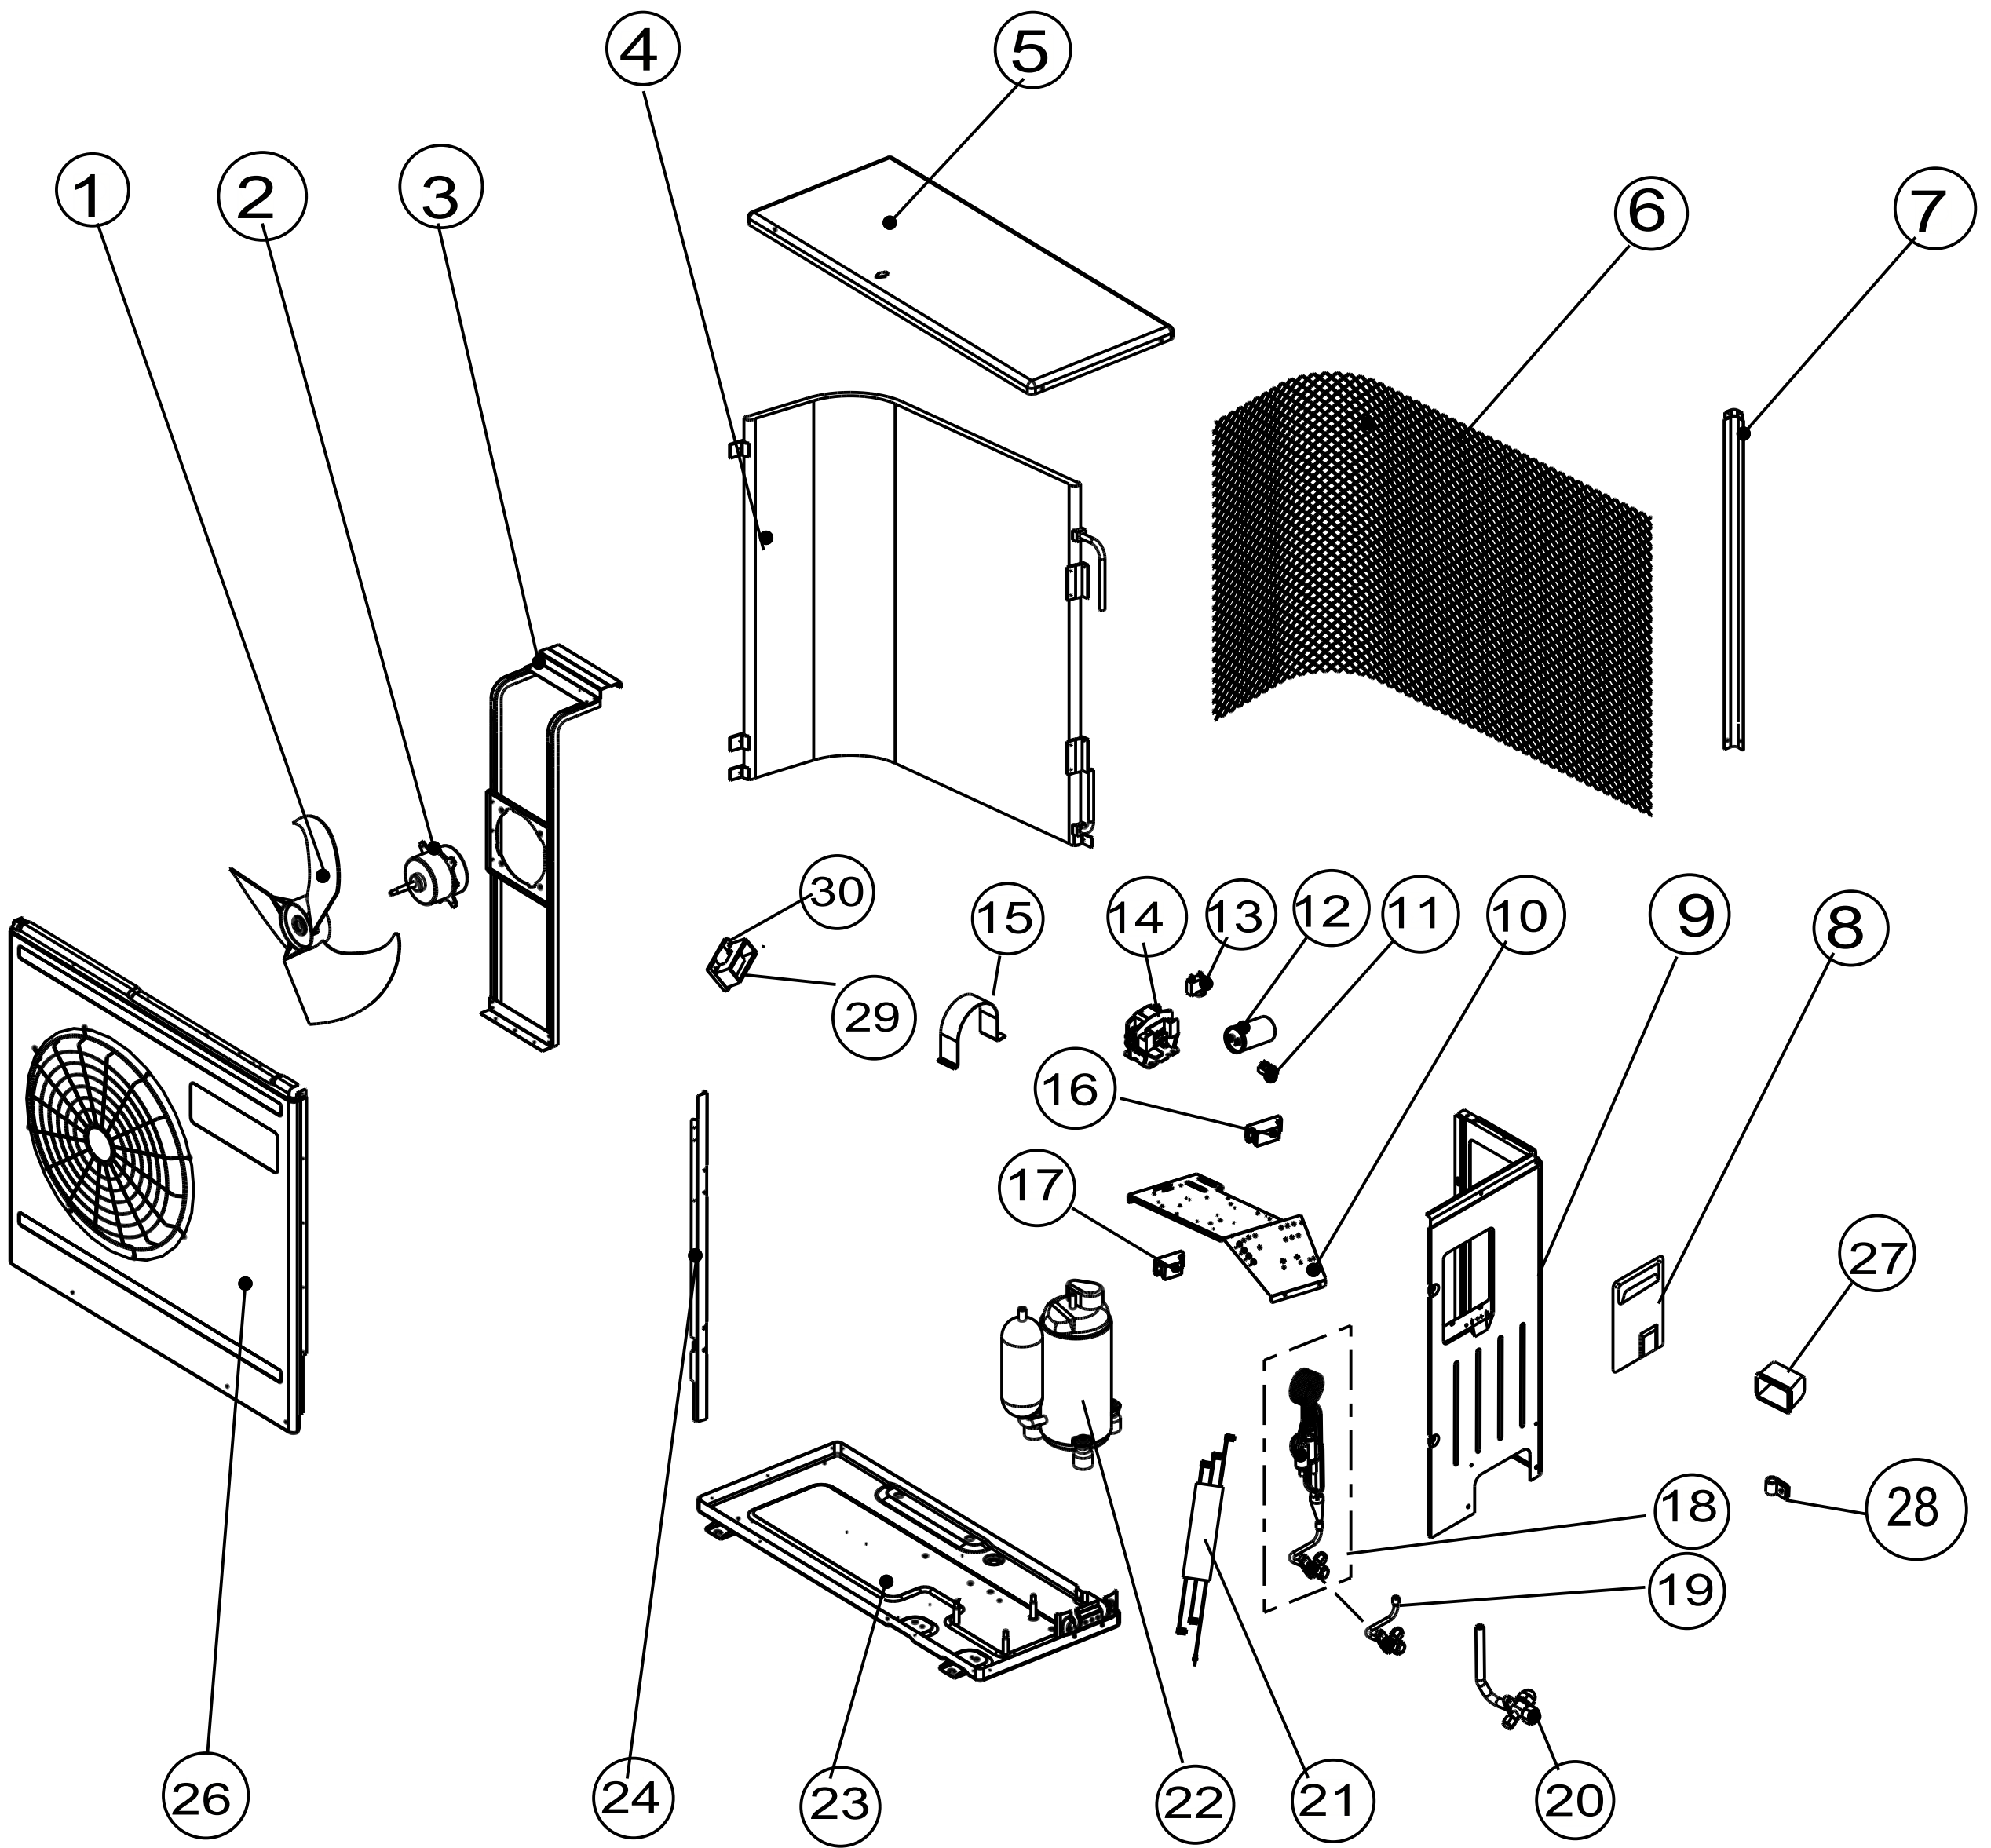

CATÁLOGO DE PEÇAS

CONDICIONADOR DE AR SPLIT

CBY22DBBNA

Revisão	Motivo	Páginas Alteradas	Elaborado Por	Revisado Por	Data
00	LANÇAMEN TO	TODAS	SUSY DIRANI	PROCESSOS TÉCNICO	06/03/13

REF	IMAGEM/DESENHO	DESCRIÇÃO
31		AVISO DE CHOQUE ELETRICO
32		EMBLEMA CONSUL
33		EMBALAGEM PAPELÃO ONDULADO
34		CINTA DE AMARRAÇÃO
35		AMORTECEDOR DE VIBRAÇÃO COND 25MM
36		AMORTECEDOR DE VIBRAÇÃO COND 20MM

37		<p>PORCA DO MOTOR VENTILADOR</p>
38		<p>SUPORE DA BORNEIRA</p>
39		<p>PORCA COMPRESSOR-1226723</p>
40		<p>COMP ROT 22KBTU R22 220V 60HZ SHY73MC4</p>
41		<p>ABRACADEIRA DE PARAFUSO DA FIACAO</p>
42		<p>ISOLACAO TERMICA DA TUBULACAO-1350025</p>
43		<p>TUBO CAPILAR</p>