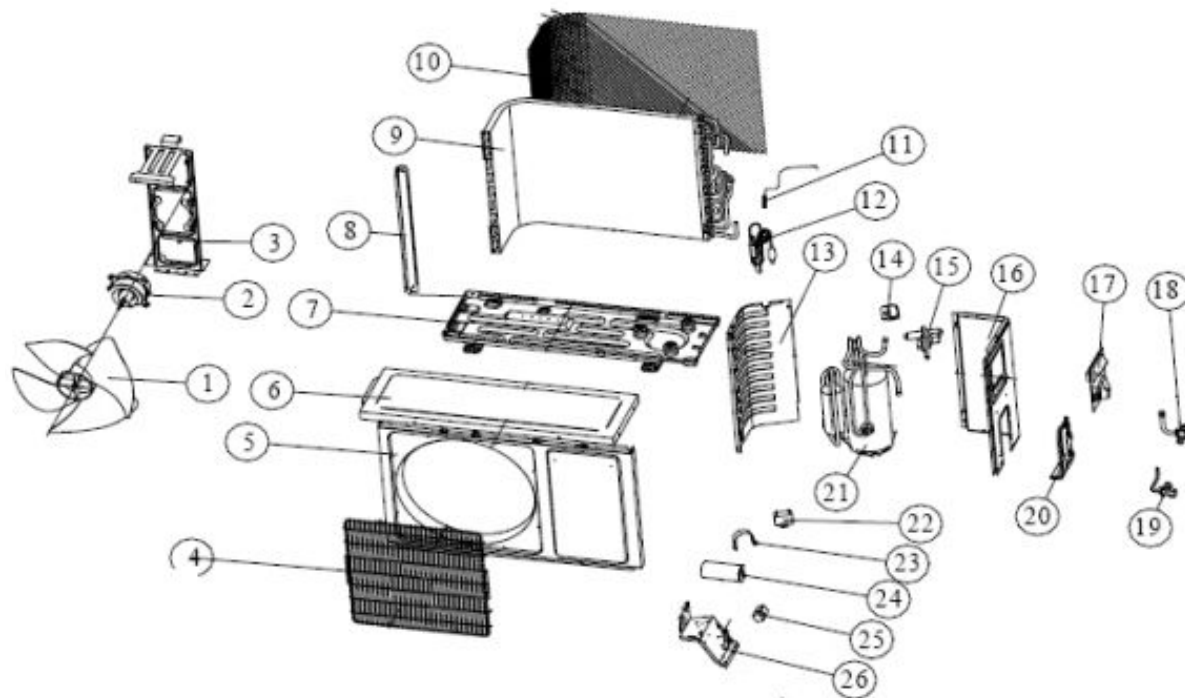

**CATÁLOGO DE PEÇAS**

**Consul**

**CONDICIONADOR DE AR SPLIT**

**CBZ07BB**

<i>Nº ALT.</i>	<i>DATA</i>	<i>MOTIVO</i>	<i>RESP.</i>	<i>APROV.</i>
00	25.08.10	Lançamento Condicionador de Ar Split Linha "Bem Estar" versão B	Alexandre Carneiro	Giancarlo Pallini

# CBZ07BB

REF	IMAGEM/DESENHO	DESCRIÇÃO
29		TAMPA PLASTICO TERMINAIS
30		GAXETA EMB DA TAMPA TERMINAIS PRETO UNIT

31		<p>PORCA DA TAMPA DO COMPRESSOR</p>
32		<p>ARRUELA DE VEDACAO BORRACHA</p>
33		<p>MOLA DA PROTECAO TERMICA</p>
34		<p>CLIFE DO TERMISTOR</p>
35		<p>AMORTECEDOR DE VIBRACAO COND 35MM</p>
36		<p>AMORTECEDOR DE VIBRACAO COND 20MM</p>
37		<p>AMORTECEDOR DO COMPRESSOR</p>