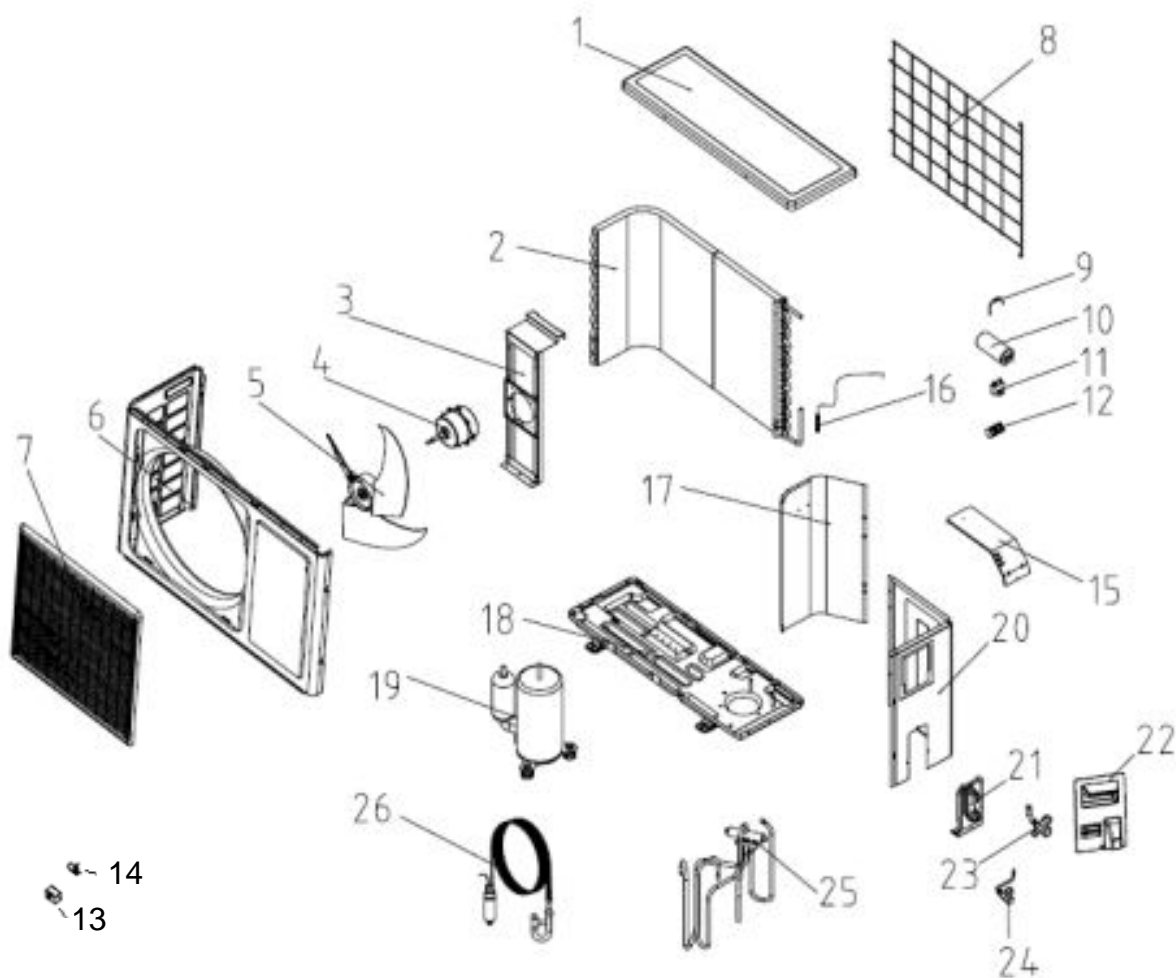

CBZ12BB

REF	IMAGEM/DESENHO	DESCRIÇÃO
27		AMORTECEDOR DE VIBRACAO COND 20MM
28		AMORTECEDOR DE VIBRACAO COND 30MM

29		BASE EPS
30		EMBALAGEM SACO PLASTICO
31		TAMPO EPS
32		EMBALAGEM PAPELÃO ONDULADO
33		EMBLEMA CONSUL
34		ACABAMENTO DA UNIDADE EXTERNA BRANCO
35		PORCA 1/4

36		PORCA 3/8
37		VARETA SOLDA 2% AG