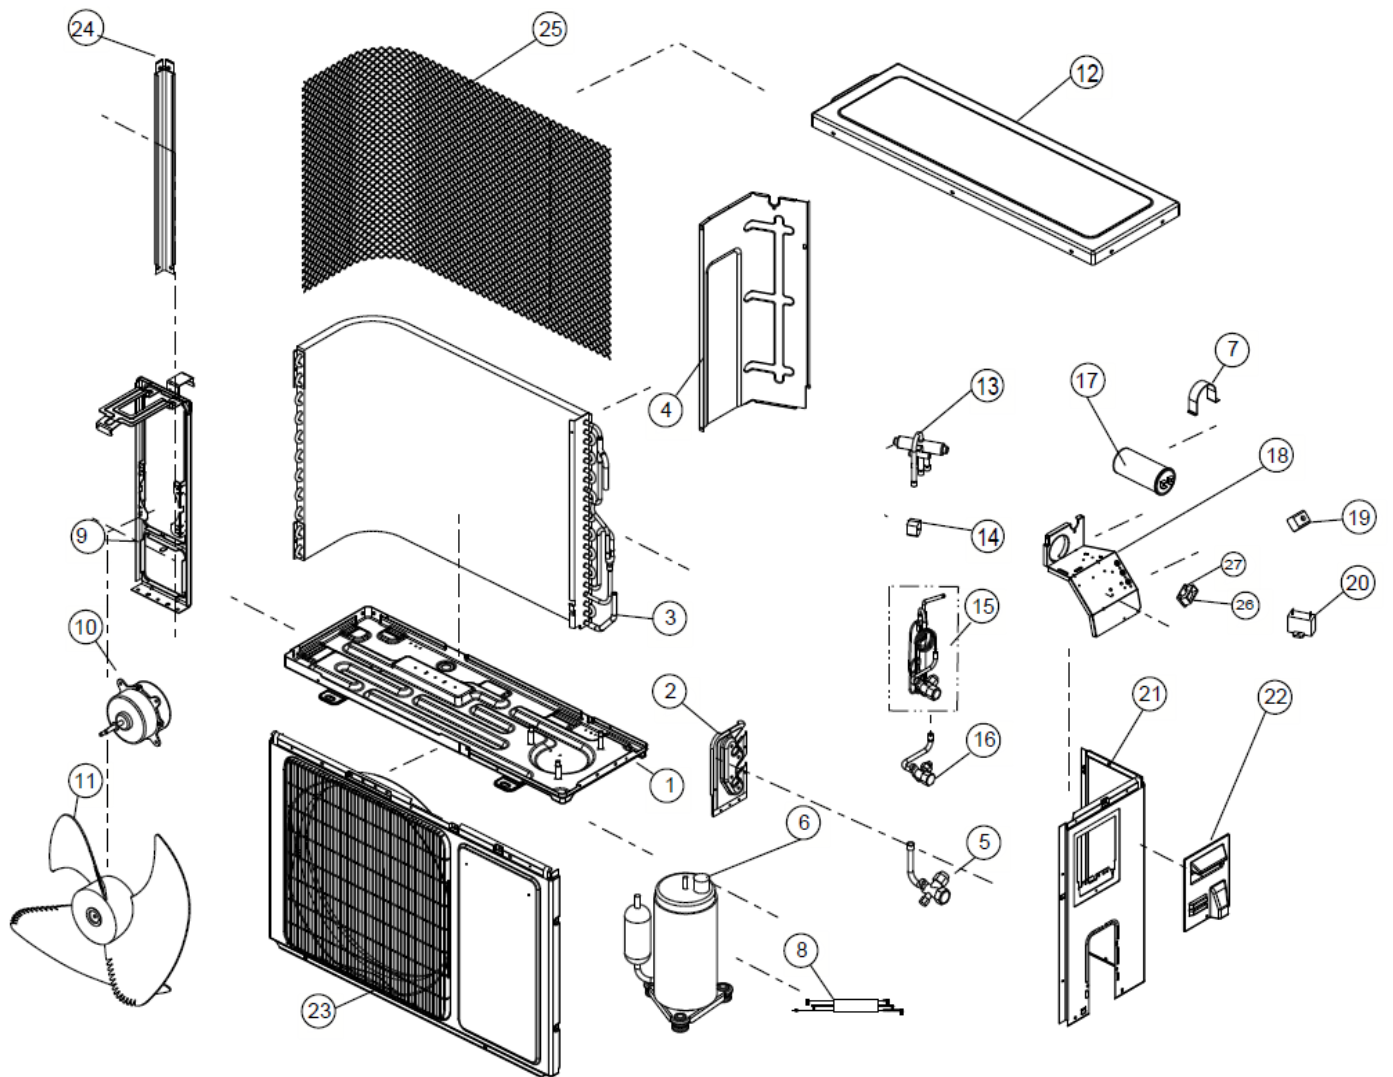

CATÁLOGO DE PEÇAS

CONDICIONADOR DE AR SPLIT

CBZ12DBBNA

Revisão	Motivo	Páginas Alteradas	Elaborado Por	Revisado Por	Data
00	LANÇAMEN TO	TODAS	SUSY DIRANI	PROCESSOS TÉCNICO	1/10/12

REF	IMAGEM/DESENHO	DESCRIÇÃO
28		AVISO DE CHOQUE ELETRICO
29		EMBLEMA CONSUL
30		EMBALAGEM PAPELÃO ONDULADO
31		CALCO EPS INF
32		CALCO EPS SUP
33		EMBALAGEM SACO PLASTICO

34		<p>AMORTECEDOR DE VIBRACAO COND 30 MM</p>
35		<p>AMORTECEDOR DE VIBRACAO COND 20MM</p>
36		<p>PORCA COMPRESSOR-1226723</p>
37		<p>ISOLACAO DOS TUBOS</p>
38		<p>PORCA 1/2</p>
39		<p>PORCA 1/4</p>

40		DRENO
41		VEDACAO DO DRENO DE BORRACHA -1227366
42		CAPACITOR 30uF 450VAC SIMPLES
43		Amortecedor do Compressor - 7505673
44		PORCA DO VENTILADOR - 1226721
45		ABRACADEIRA DE PARAFUSO DA FIACAO
46		ISOLACAO TERMICA DA TUBULACAO-1350025