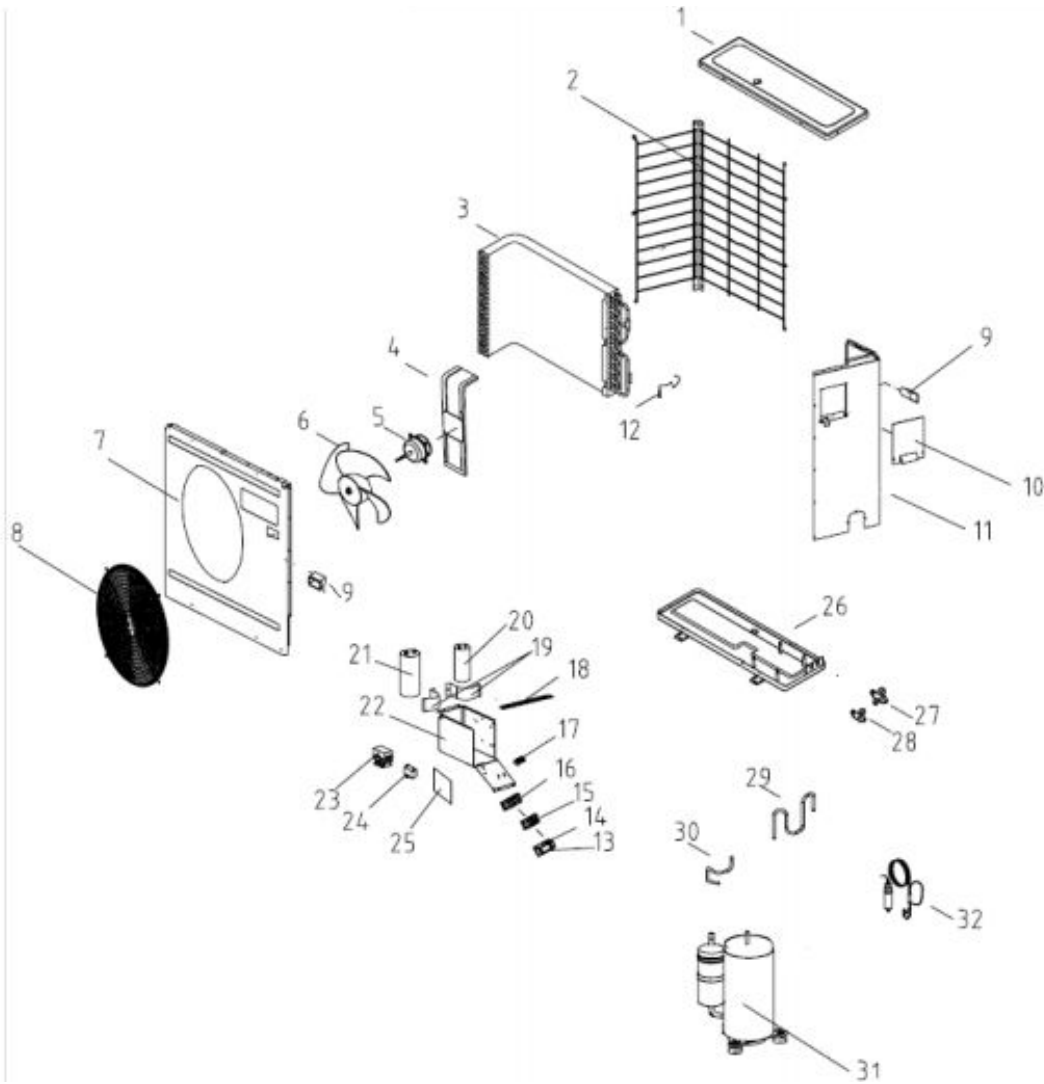

CBZ22BB

REF	IMAGEM/DESENHO	DESCRIÇÃO
33		TAMPO EPS
34		BASE EPS

35		<p>EMBALAGEM SACO PLASTICO</p>
36		<p>EMBALAGEM PAPELÃO ONDULADO</p>
37		<p>EMBLEMA CONSUL</p>
38		<p>VALVULA REVERSORA 2 VIAS 16,4MM BIVOLT</p>
39		<p>REDE ELETRICA SUP COMPRESSOR</p>
40		<p>PORCA DO MOTOR VENTILADOR</p>