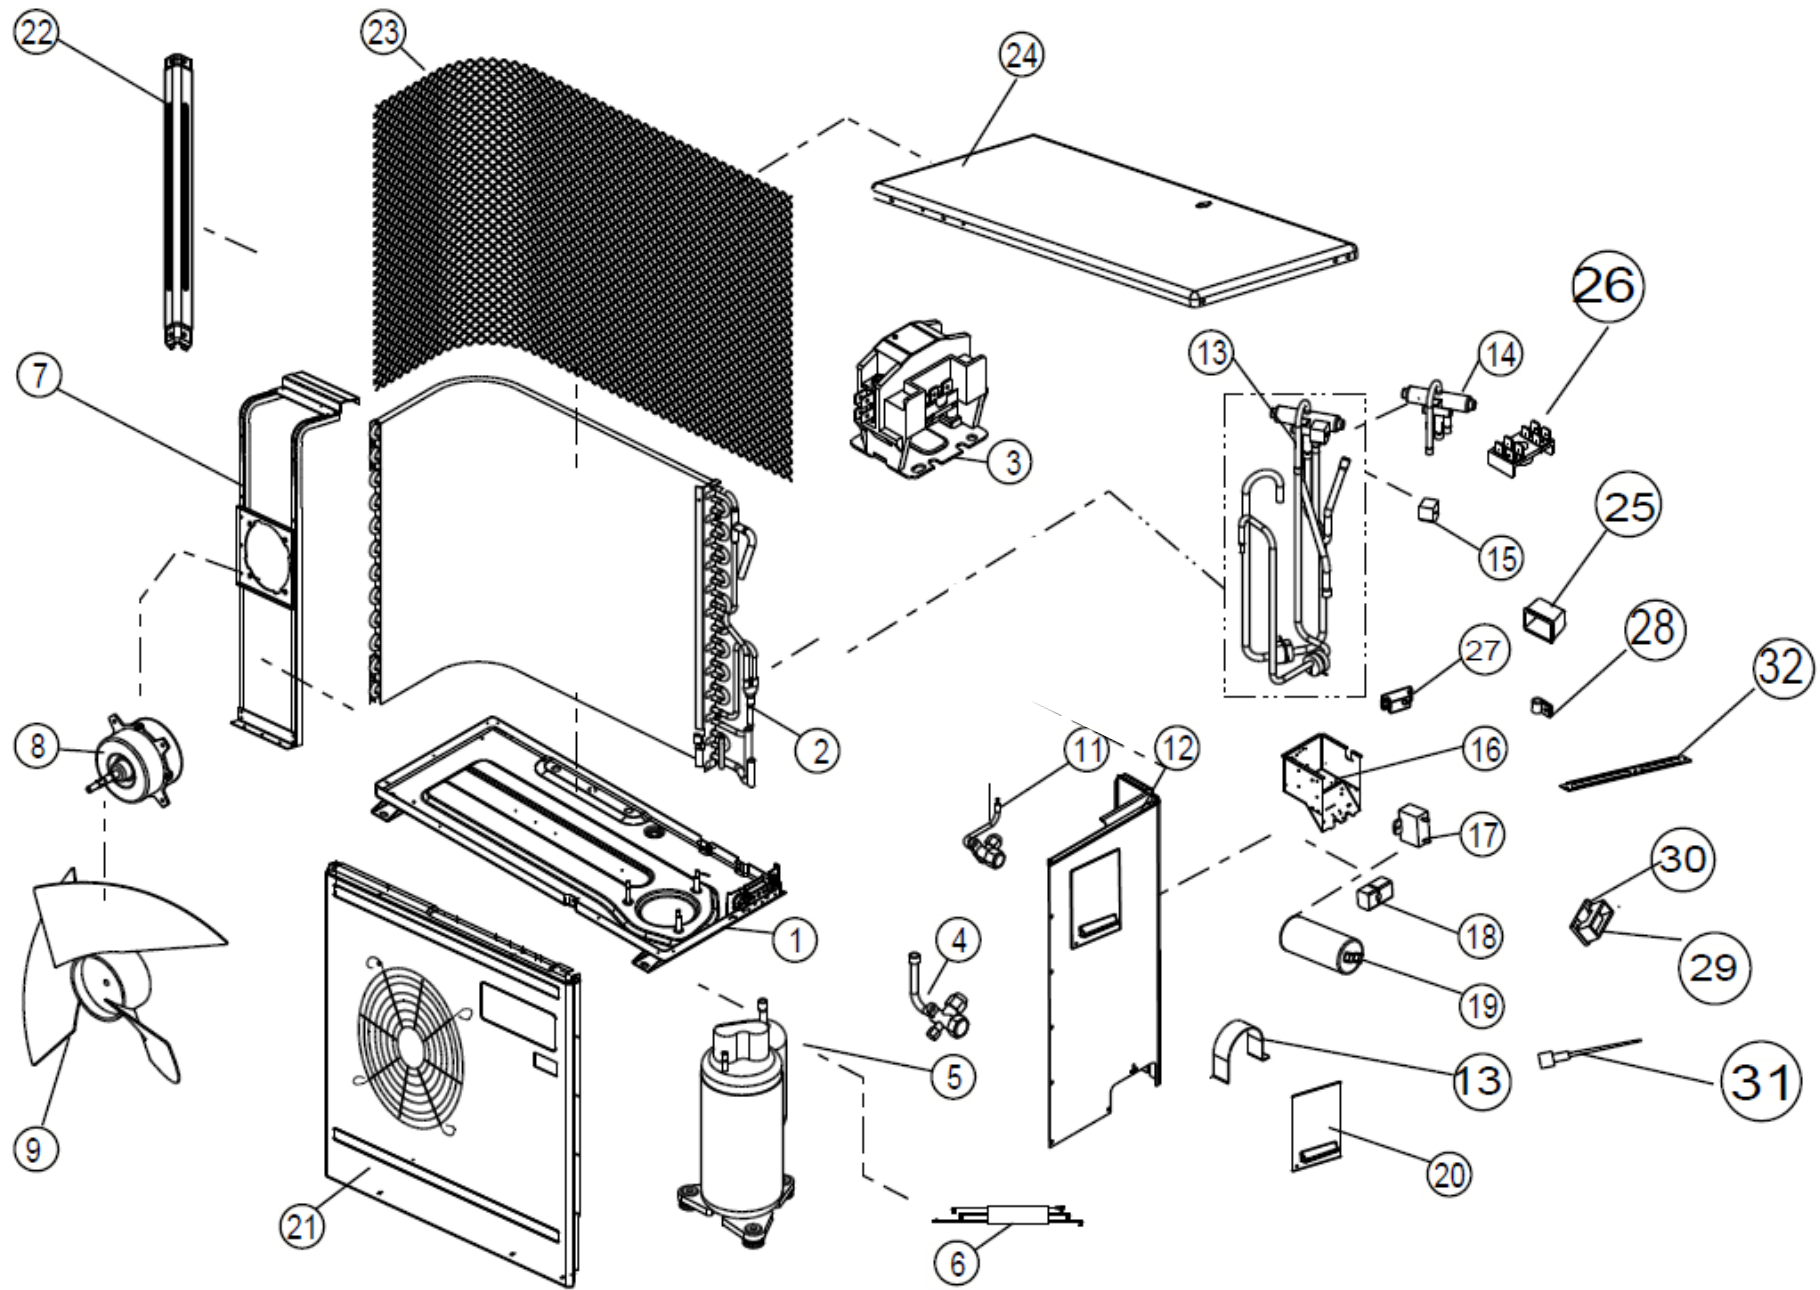

CATÁLOGO DE PEÇAS

CONDICIONADOR DE AR SPLIT

CBZ22CBBNA

Revisão	Motivo	Páginas Alteradas	Elaborado Por	Revisado Por	Data
00	LANÇAMEN TO	TODAS	SUSY DIRANI	PROCESSOS TÉCNICO	1/10/12

REF	IMAGEM/DESENHO	DESCRIÇÃO
33		TUBO CAPILAR
34		CAPACITOR 45uF 450VAC DUPLO
35		AVISO DE CHOQUE ELETRICO
36		EMBLEMA CONSUL
37		TAMPO EPS
38		BASE EPS

39		BASE PAPELÃO ONDULADO
40		EMBALAGEM SACO PLÁSTICO
41		CINTA DE AMARRAÇÃO
42		AMORTECEDOR DE VIBRAÇÃO COND 25 MM
43		PORCA DO MOTOR VENTILADOR
44		AMORTECEDOR DE VIBRAÇÃO COND 35 MM
45		SUPORTE DA BORNEIRA

46	 A black cable is shown coiled. A small component, likely a thermistor clip, is attached to the cable and is highlighted with a red circle. The cable ends in a multi-pin connector.	CLIFE DO TERMISTOR
----	---	-----------------------