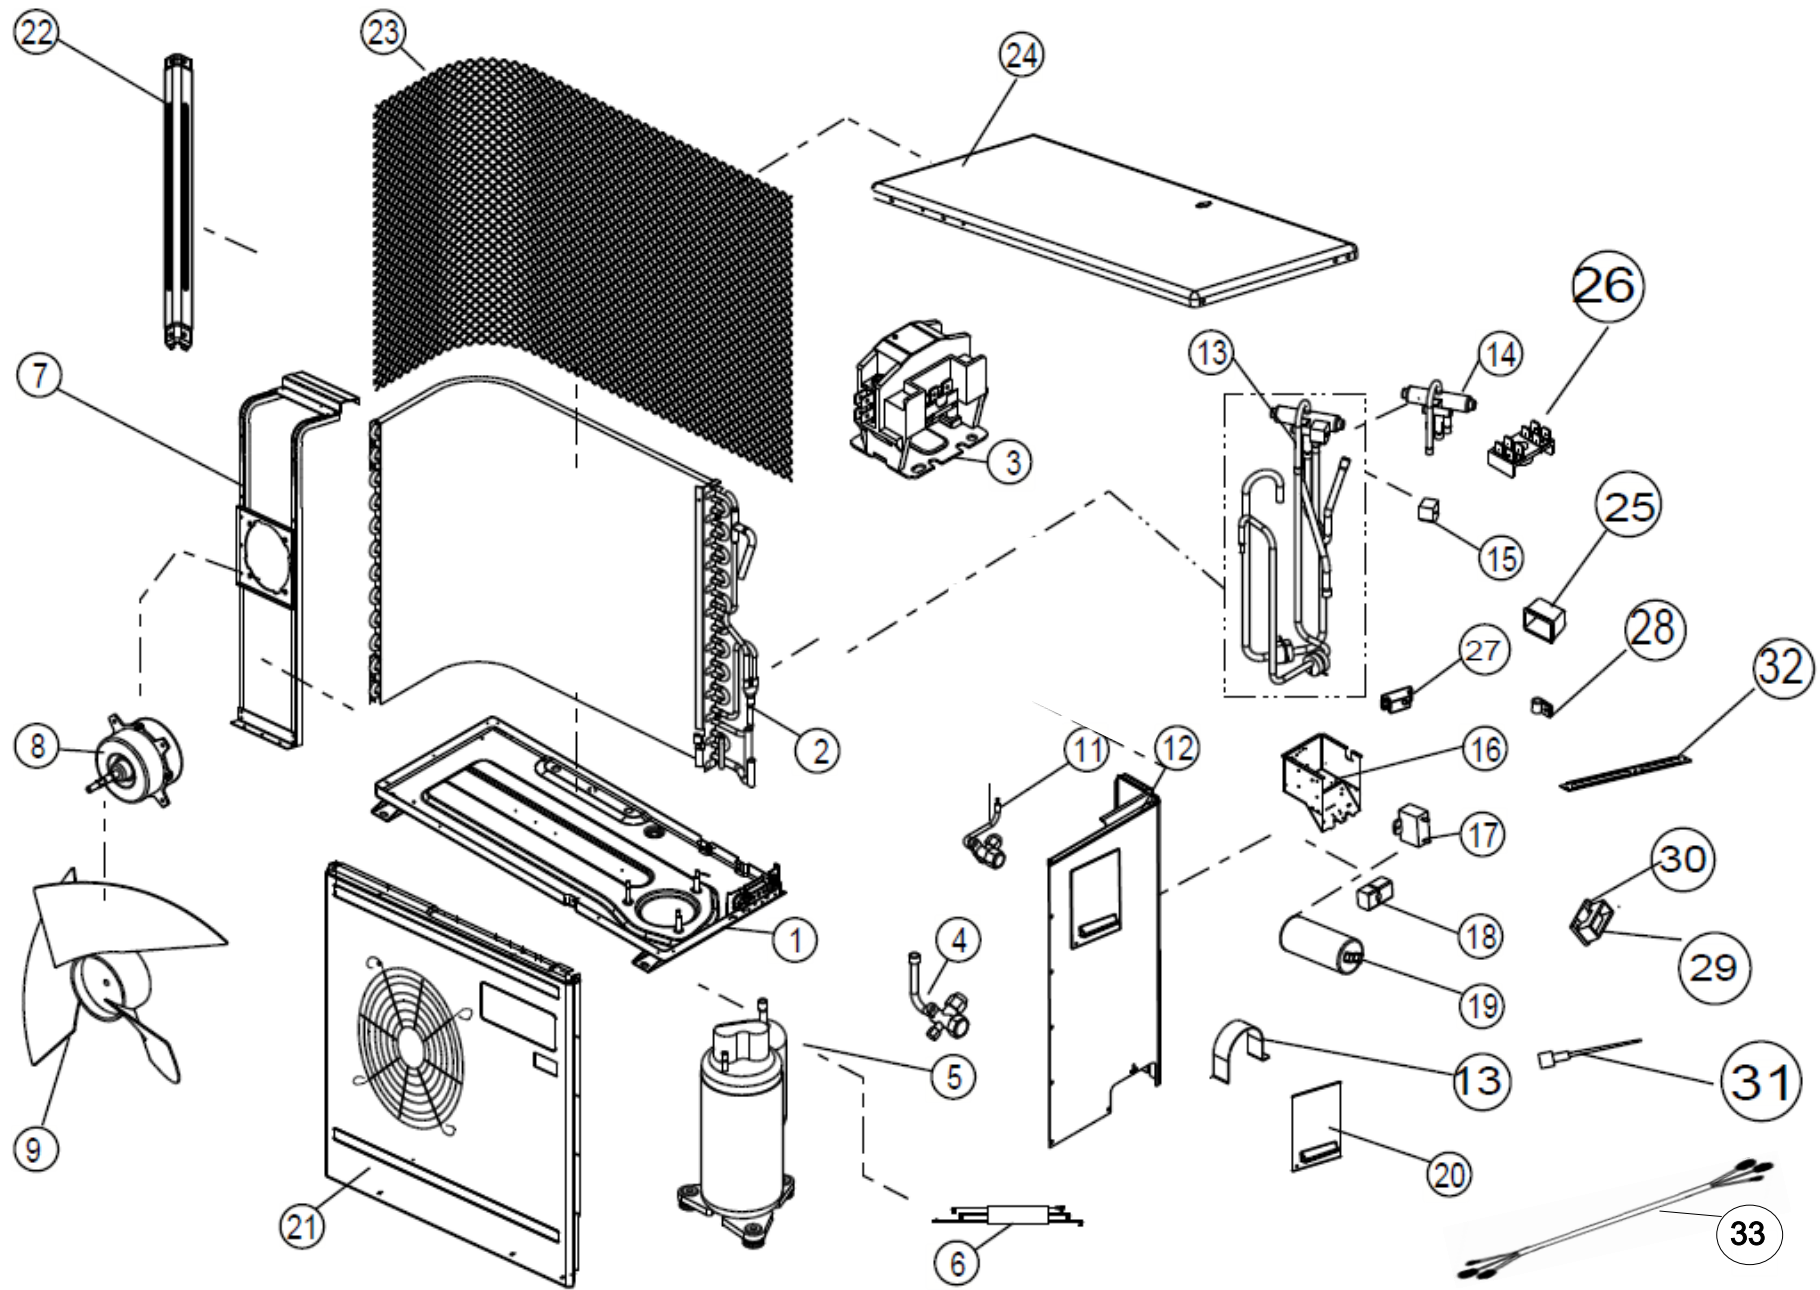

CATÁLOGO DE PEÇAS

CONDICIONADOR DE AR SPLIT

CBZ22DBBNA

Revisão	Motivo	Páginas Alteradas	Elaborado Por	Revisado Por	Data
00	LANÇAMENTO	TODAS	SUSY DIRANI	PROCESSOS TÉCNICO	1/10/12
01	Acrescentar cabo alimentação	02	119952		09/01/17

REF	IMAGEM/DESENHO	DESCRIÇÃO
34		AVISO DE CHOQUE ELETRICO
35		EMBLEMA CONSUL
36		TAMPO EPS
37		BASE EPS
38		BASE PAPELÃO ONDULADO
39		EMBALAGEM SACO PLASTICO
40		CINTA DE AMARRACAO

41		<p>AMORTECEDOR DE VIBRACAO COND 25MM</p>
42		<p>PORCA DO MOTOR VENTILADOR</p>
43		<p>AMORTECEDOR DE VIBRACAO COND 35MM</p>
44		<p>SUPORTE DA BORNEIRA</p>
45		<p>PORCA DO VENTILADOR</p>
46		<p>CLIQUE DO TERMISTOR</p>
47		<p>PORCA COMPRESSOR-1226723</p>