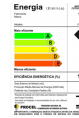

← 32

← 38

← 44

← 49

Consul

← 33

← 39

← 45

← 50

← 40

← 51

← 34

← 46

← 52

← 41

← 47

← 53

← 35

← 42

← 48

← 54

← 36

← 43

← 55

← 37

← 61

CONTROLE DE REVISÕES			
REVISÃO	DATA	EDIÇÃO	PUBLICAÇÃO
R1	21/09/2020	T.G.	O.J.