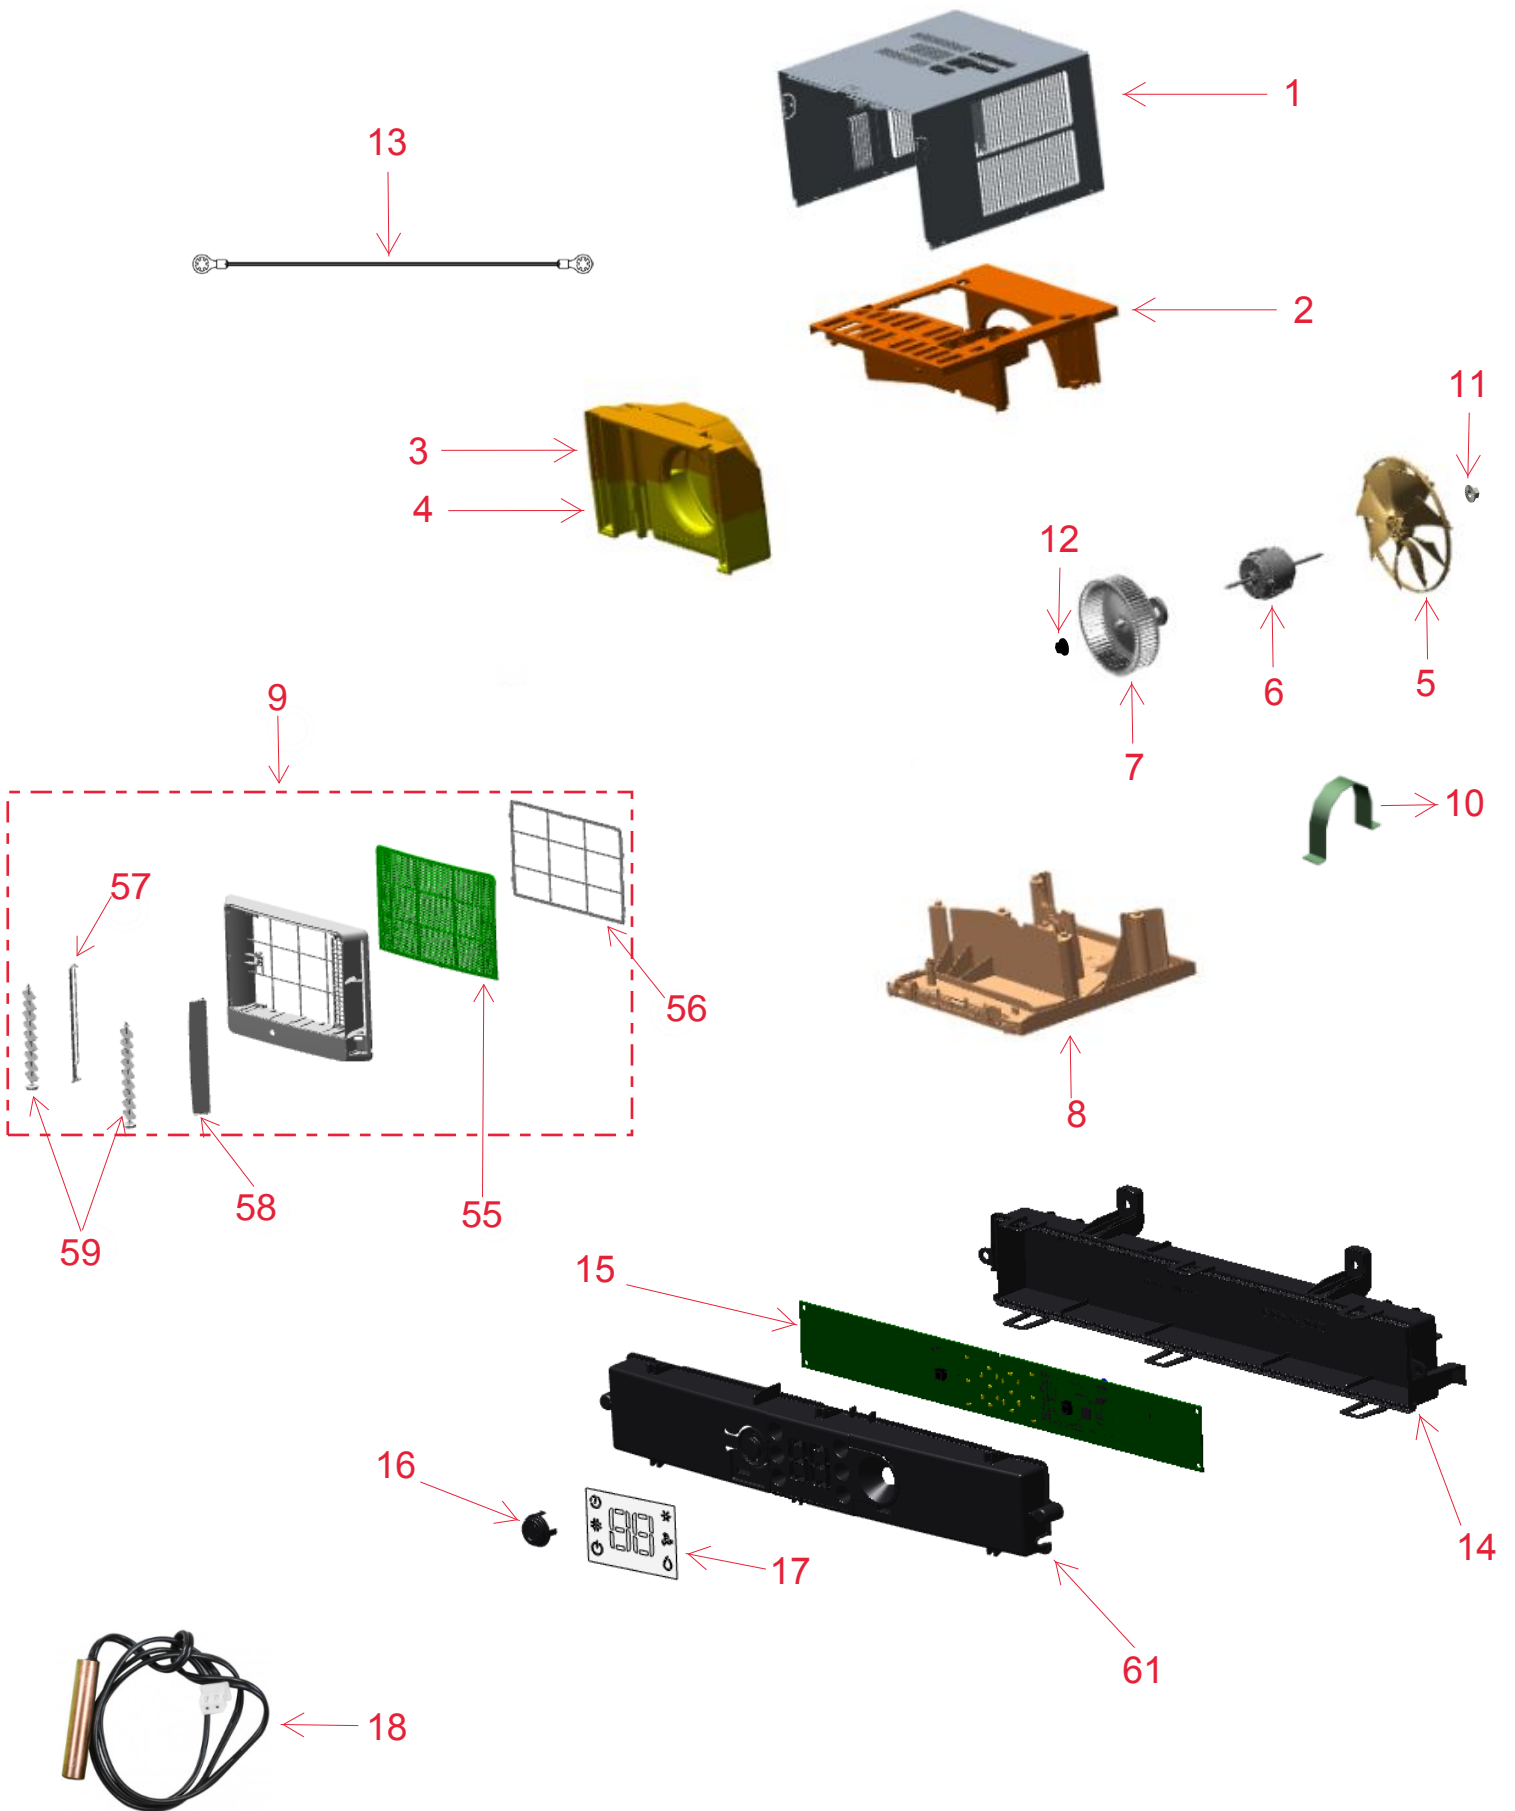

# Vista Explodida do Produto

Motivo	Lançamento
Modelo do produto	CCN10EB
Categoria do produto	Ar condicionado
Marca do produto	Consul

Em caso de dúvida,  
entre em contato  
com o  
CDP Códigos  
através de uma  
Solicitação de Serviços  
no CRM

← 30

← 31

← 32

← 33

← 34

← 35

← 60

← 36

← 37

← 38

← 39

← 40

← 41

← 42

← 43

← 44

← 45

← 46

← 47

← 48

← 49

← 50

← 51

← 52