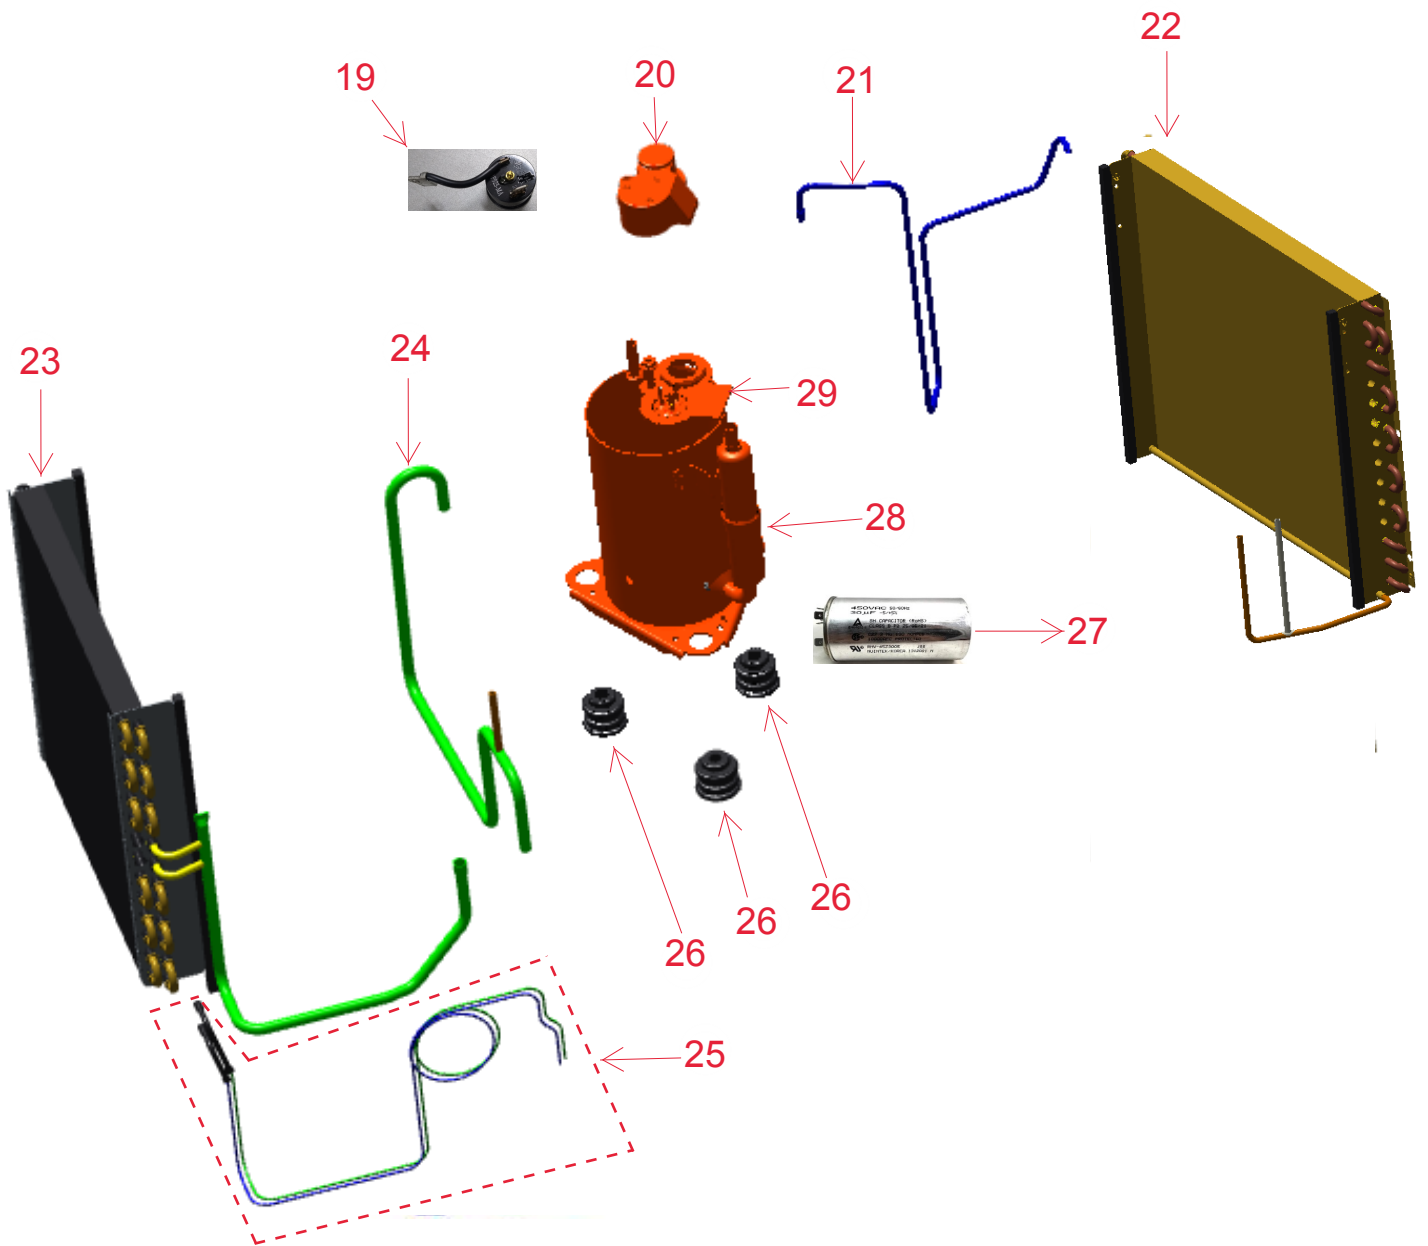

# Vista Explodida do Produto

Motivo	Lançamento
Modelo do produto	CCN10EB
Categoria do produto	Ar condicionado
Marca do produto	Consul

Em caso de dúvida,  
entre em contato  
com o  
CDP Códigos  
através de uma  
Solicitação de Serviços  
no CRM