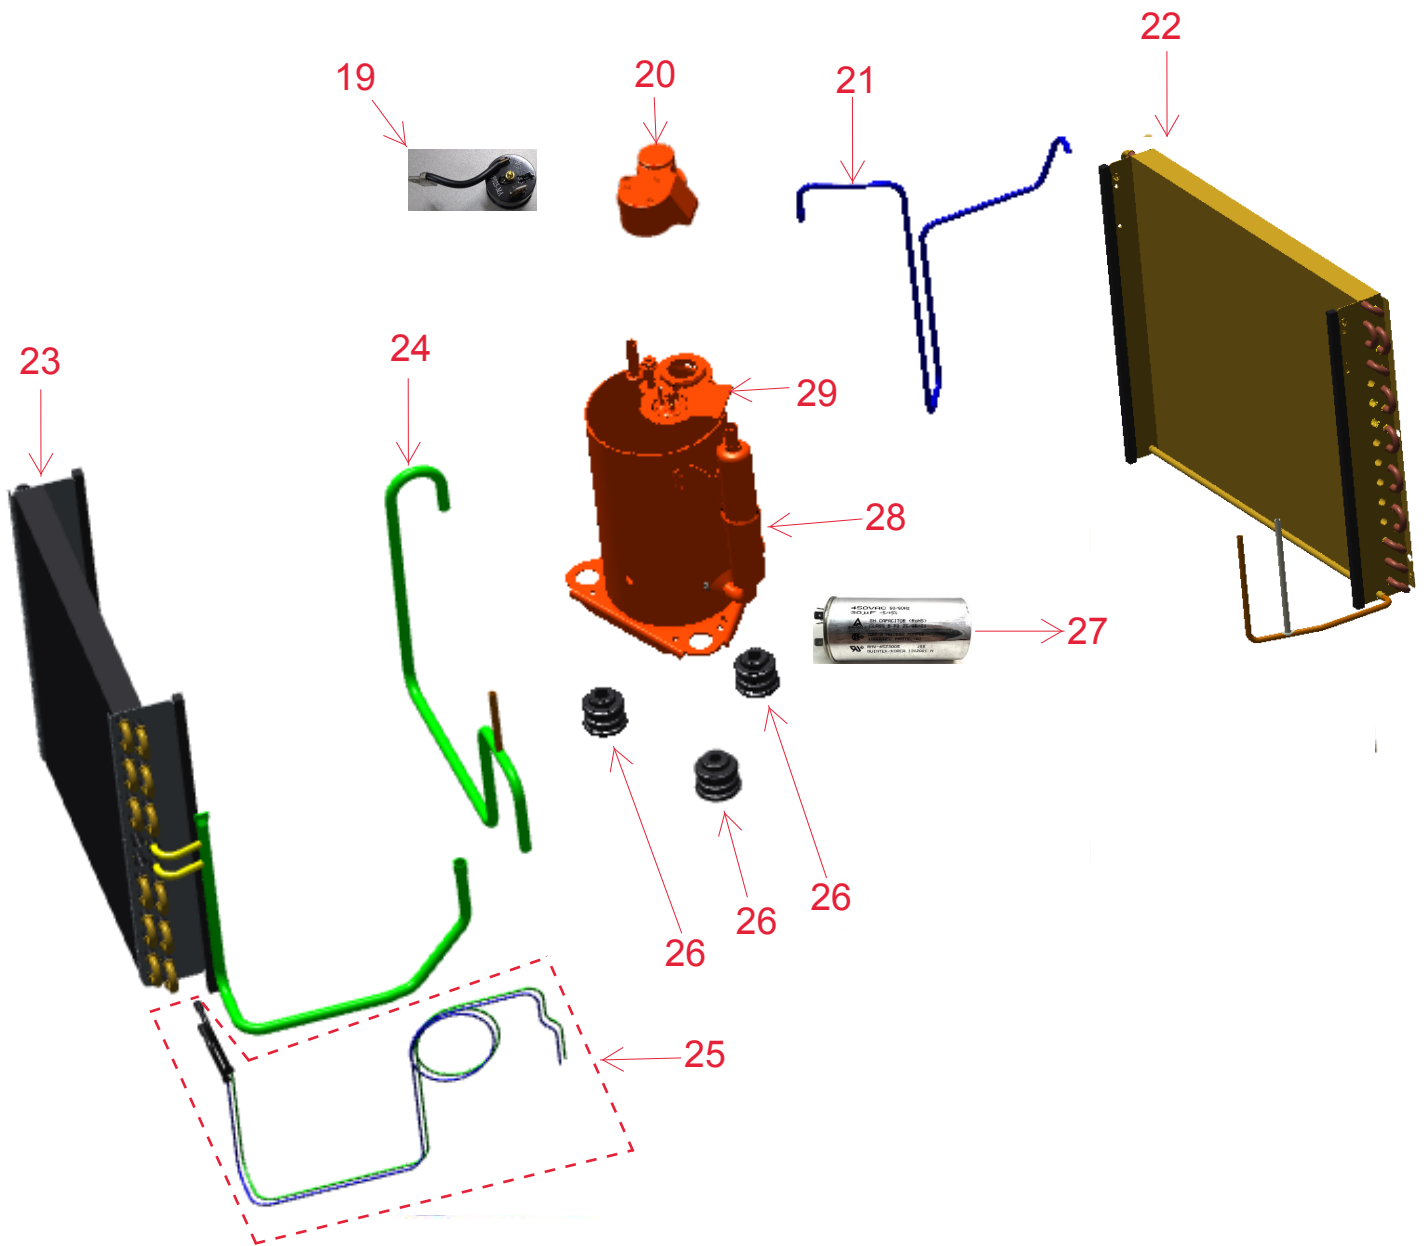

Vista Explodida do Produto

Motivo	Lançamento
Modelo do produto	CCN10EB
Categoria do produto	Ar condicionado
Marca do produto	Consul

**Em caso de dúvida,
entre em contato
com o
CDP Códigos
através de uma
Solicitação de Serviços
no CRM**