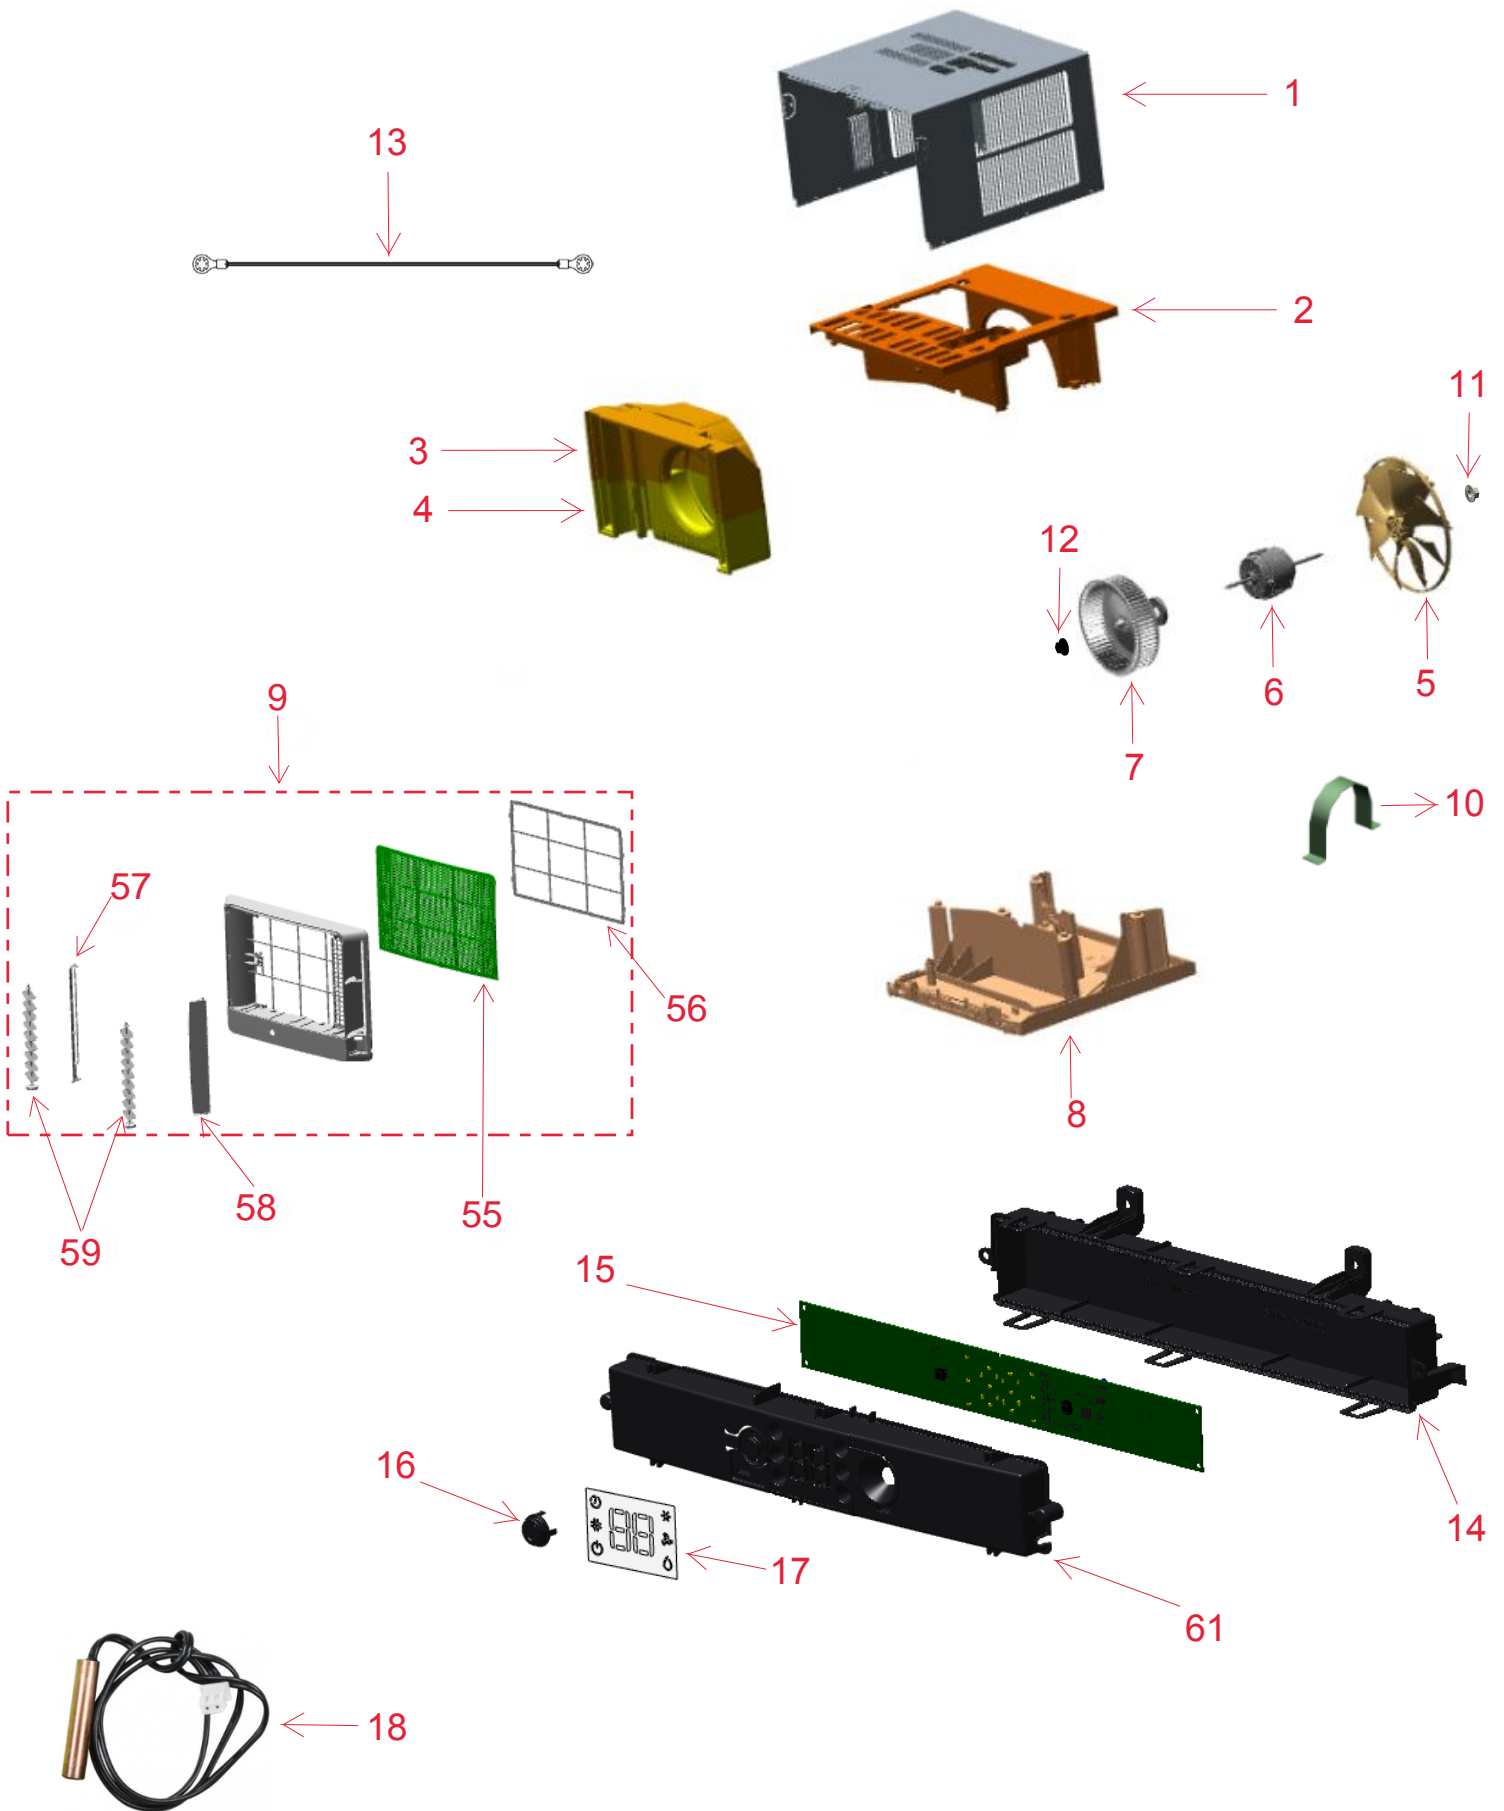

Vista Explodida do Produto

Motivo	Lançamento
Modelo do produto	CCN10EB
Categoria do produto	Ar condicionado
Marca do produto	Consul

**Em caso de dúvida,
entre em contato
com o
CDP Códigos
através de uma
Solicitação de Serviços
no CRM**

← 30

Consul

← 31

← 36

← 37

← 38

← 39

← 40

← 41

← 42

← 43

← 44

← 45

← 46

← 47

← 48

← 49

← 50

← 51

← 52

← 53

← 32

← 33

← 34