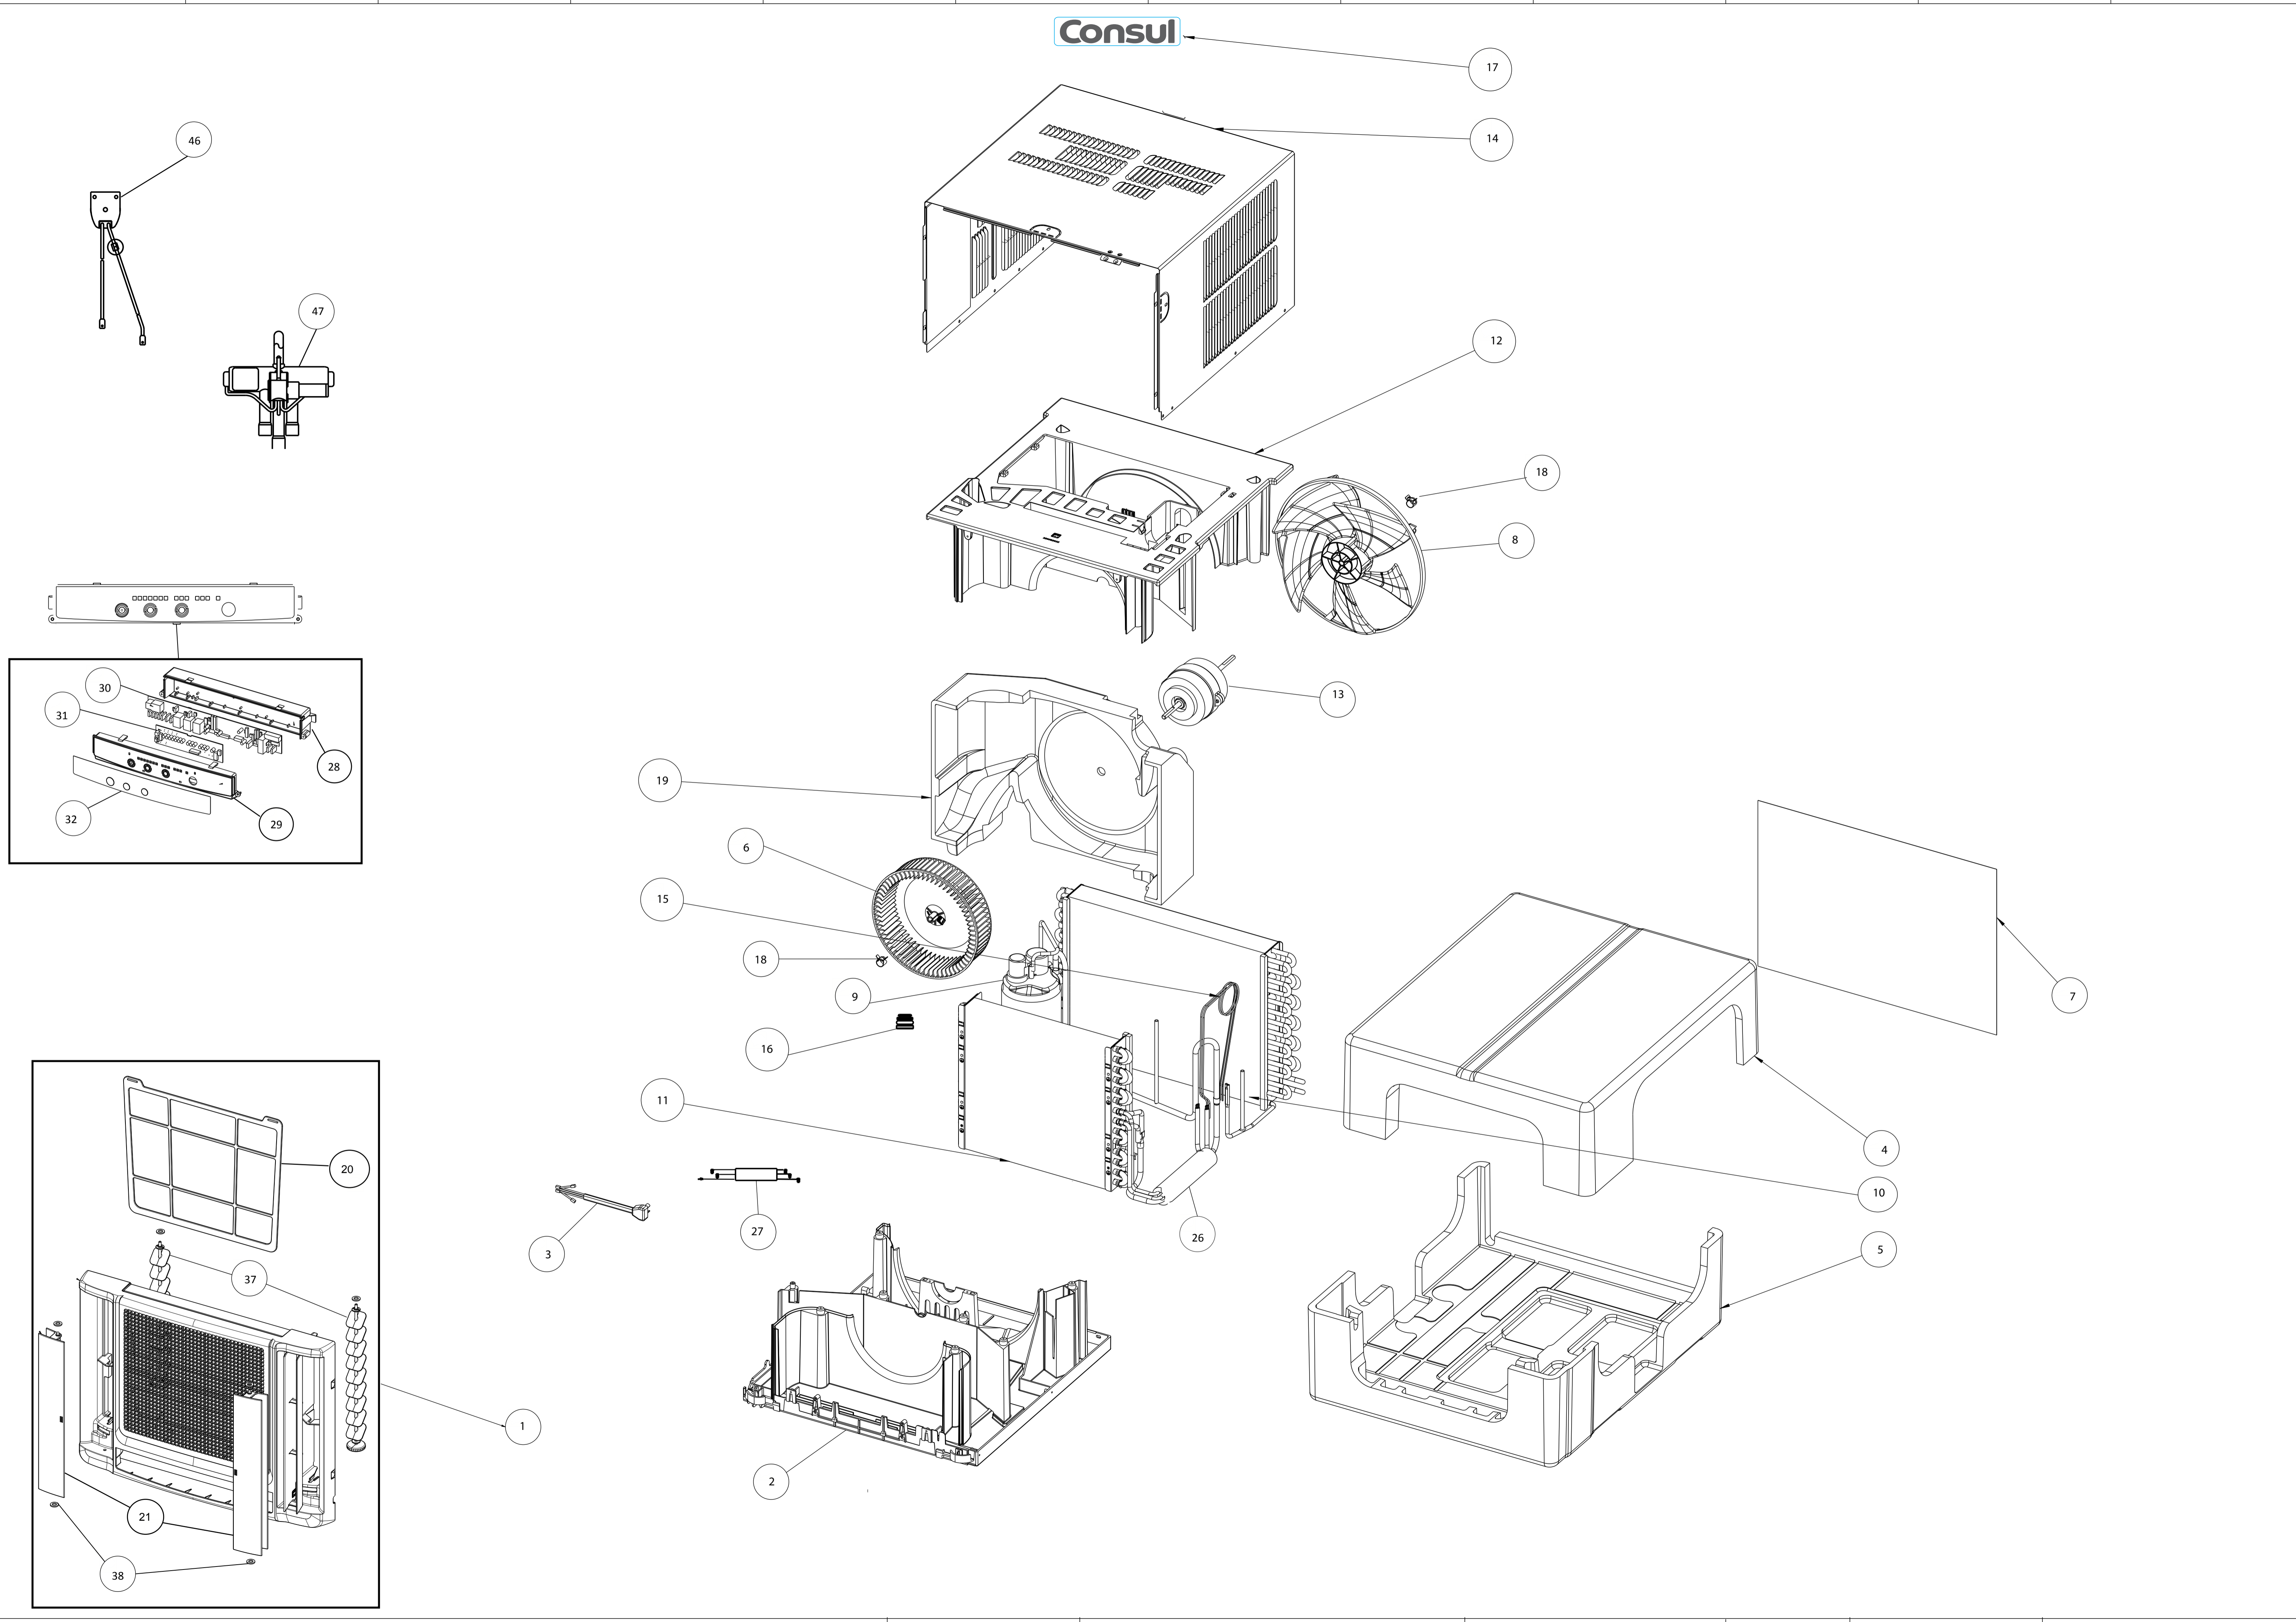

CATÁLOGO DE PEÇAS

CONDICIONADOR DE AR JANELA CCO07DB

Revisão	Motivo	Páginas Alteradas	Elaborado Por	Data
00	Lançamento	Todas	Susy Dirani	14/10/13
01	Filtros de ar e direcionadores verticais adicionados	2	83528	15/12/16

Consul

INFORMAÇÕES COMPLEMENTARES			
REF	CÓDIGO	DESCRIÇÃO/ OBSERVAÇÃO	FOTO
39	326020337	ABRAÇADEIRA DE AÇO DO MOTOR	
40	326013153	FIXADOR BULBO EUREKA	
41	W10341750	AVISO DE CHOQUE ELÉTRICO	
42	326054927	CAPACITOR 20 + 2 MFD / 380 VAC	
43	326056270	FIO TERRA CAPA- LATERAL Obs: 100±10 mm	
44	W10247350	FIO TERRA Obs: 160±1 mm	
45	W10340774	PROTETOR TÉRMICO RECHI - MRA12090- 9054	
50	326054890	TERMISTOR CR	