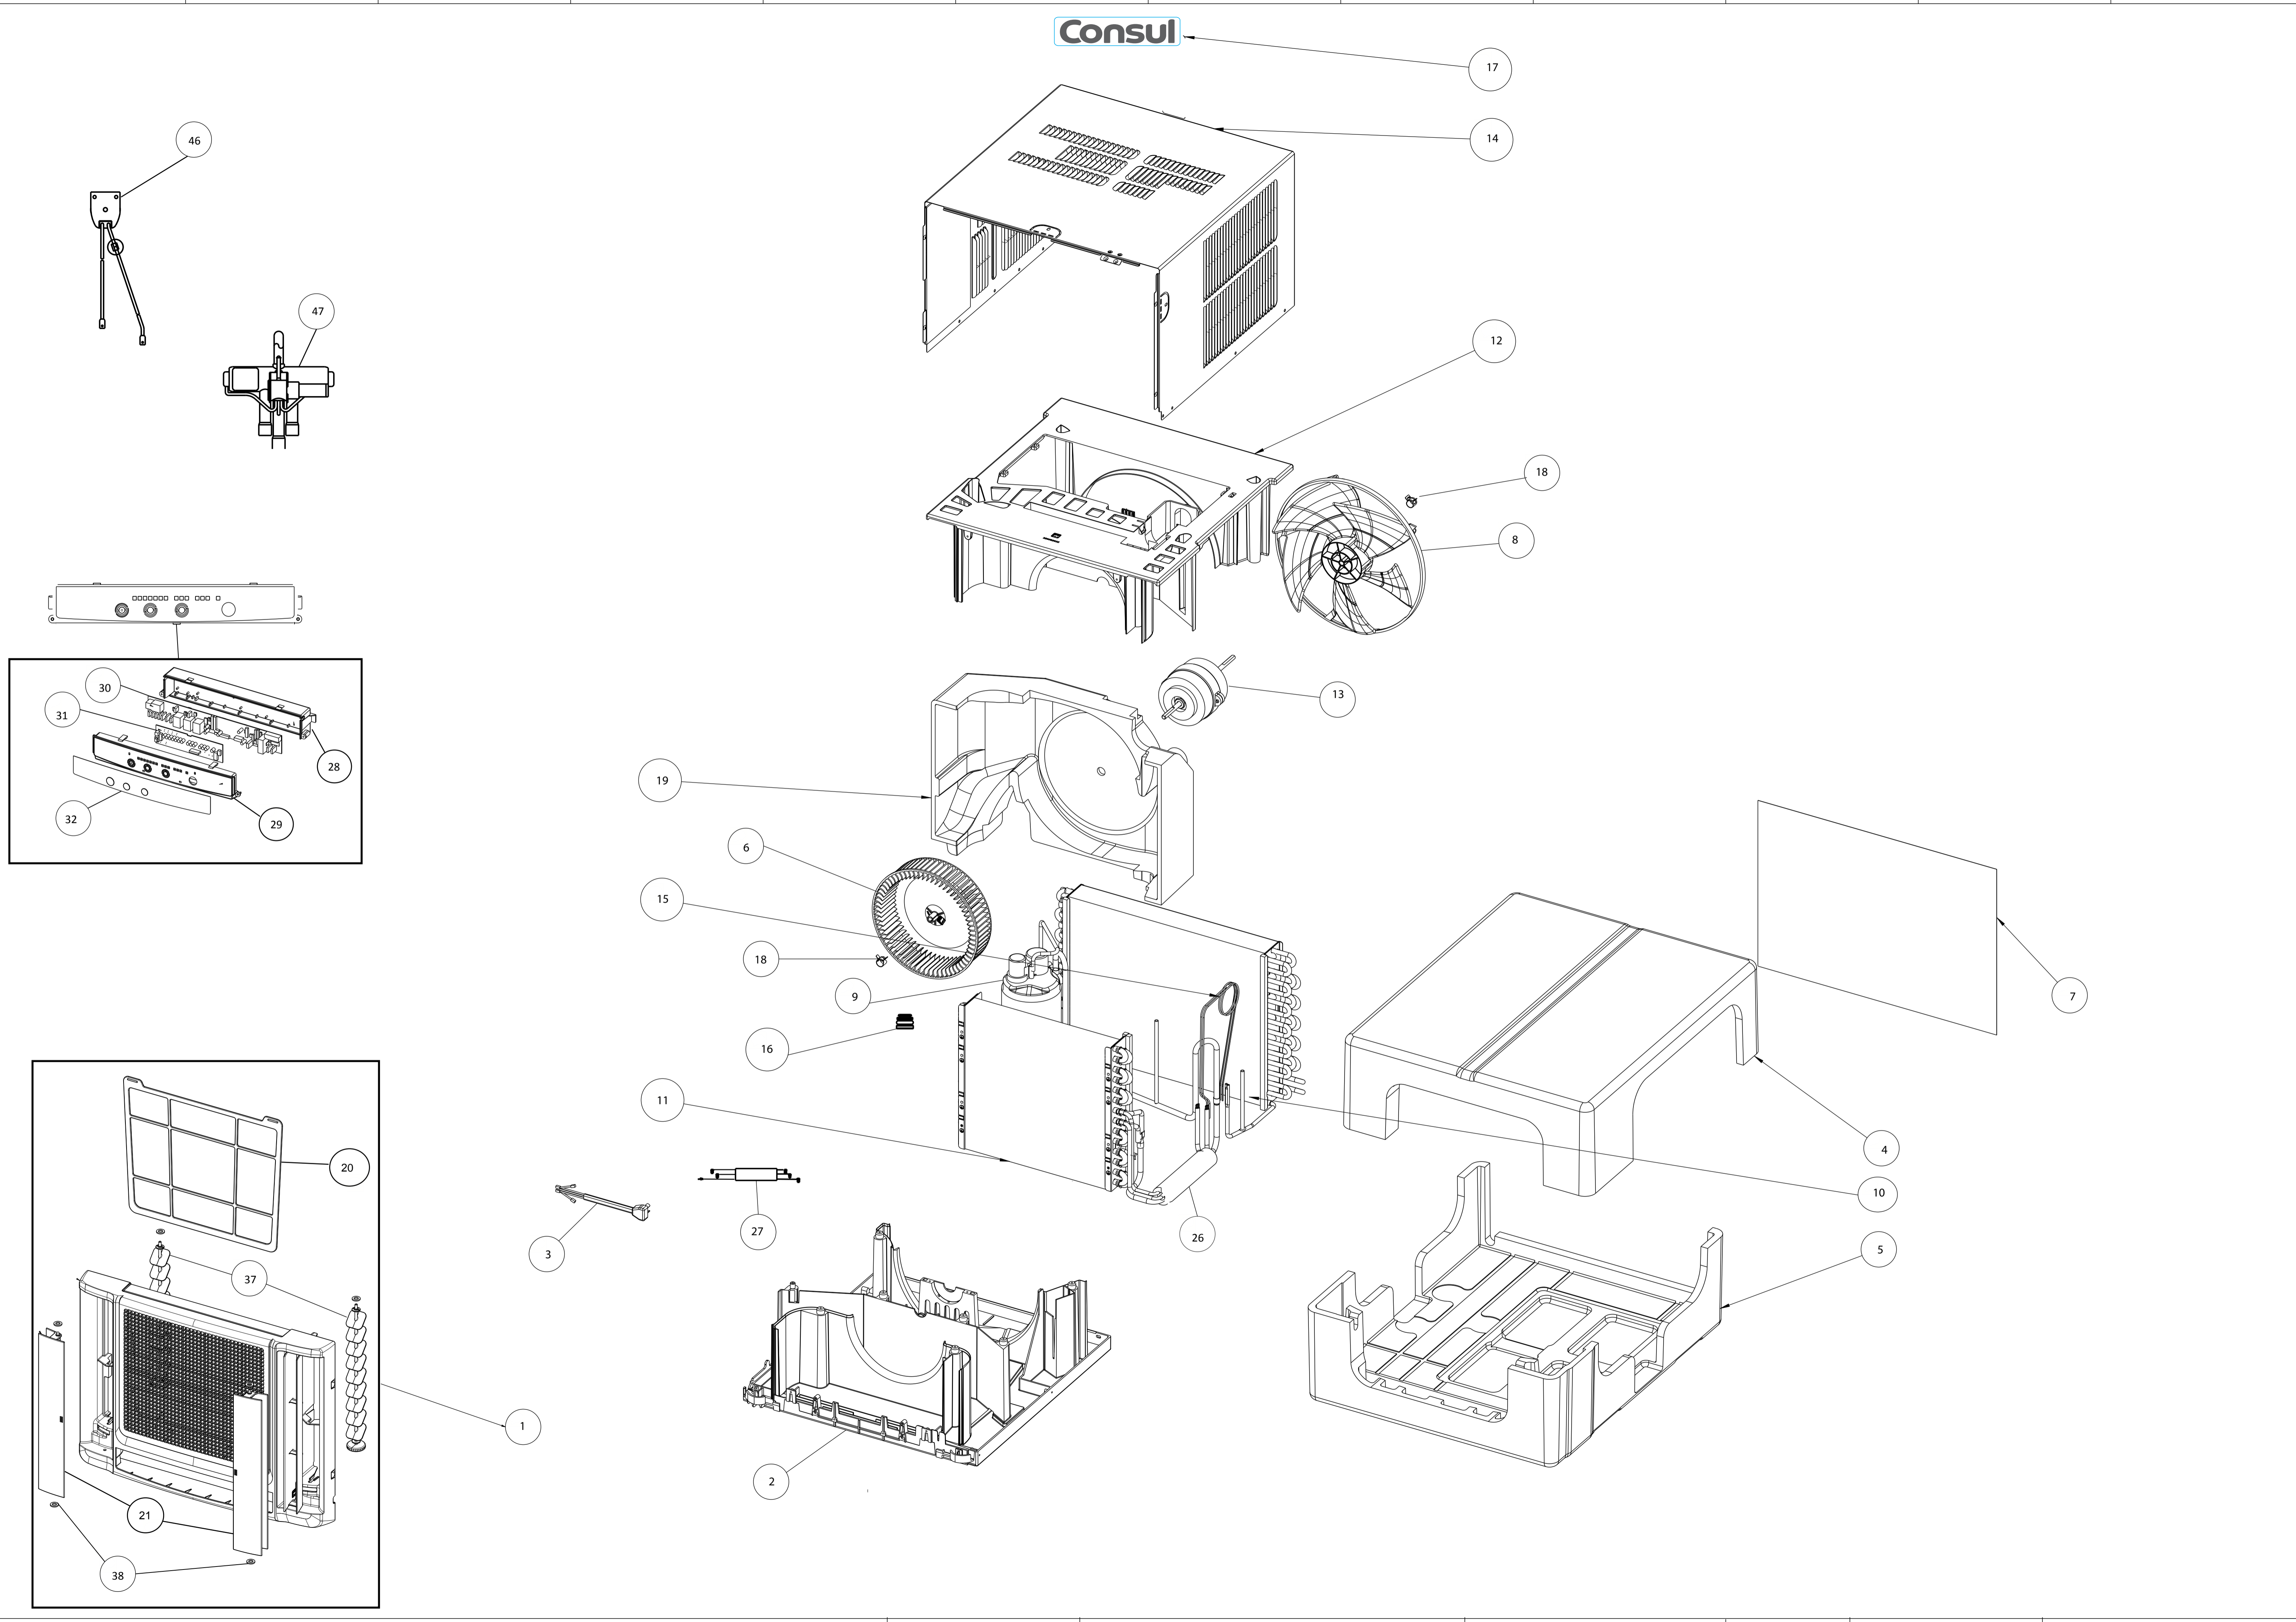

CATÁLOGO DE PEÇAS

CONDICIONADOR DE AR JANELA CCO10DB

Revisão	Motivo	Páginas Alteradas	Elaborado Por	Data
00	Lançamento	Todas	Susy Dirani	14/10/13
01	Filtros de ar e direcionadores verticais adicionados	2	83528	15/12/16

Consul

INFORMAÇÕES COMPLEMENTARES			
REF	CÓDIGO	DESCRIÇÃO/ OBSERVAÇÃO	FOTO
39	326020337	ABRAÇADEIRA DE AÇO DO MOTOR	
40	326013153	FIXADOR BULBO EUREKA	
41	W10341750	AVISO DE CHOQUE ELÉTRICO	
42	326057357	CAPACITOR 25 + 5 MFD / 380 VAC	
43	326056270	FIO TERRA CAPA- LATERAL Obs: 100±10 mm	
44	W10247350	FIO TERRA Obs: 160±1 mm	
45	W10340776	PROTETOR TÉRMICO RECHI - B170-140B- 241C	
50	326054890	TERMISTOR CR	