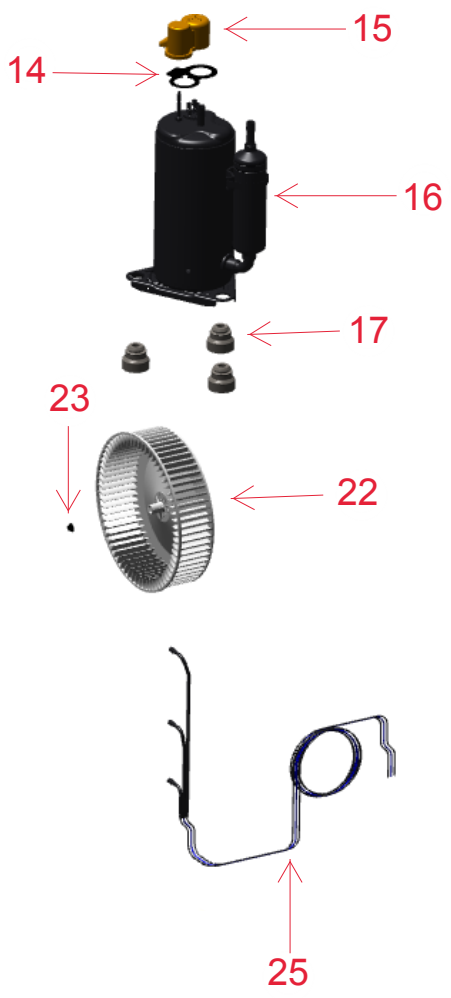

Vista Explodida do Produto

Motivo	Lançamento
Modelo do produto	CCS07F e CCS10F
Categoria do produto	Ar condicionado
Marca do produto	Consul

**Em caso de dúvida,
entre em contato
com o
CDP Códigos
através de uma
Solicitação de Serviços
no CRM**

28

34

40

45

Consul

29

35

41

46

36

47

30

48

31

37

42

49

32

38

43

50

33

39

44