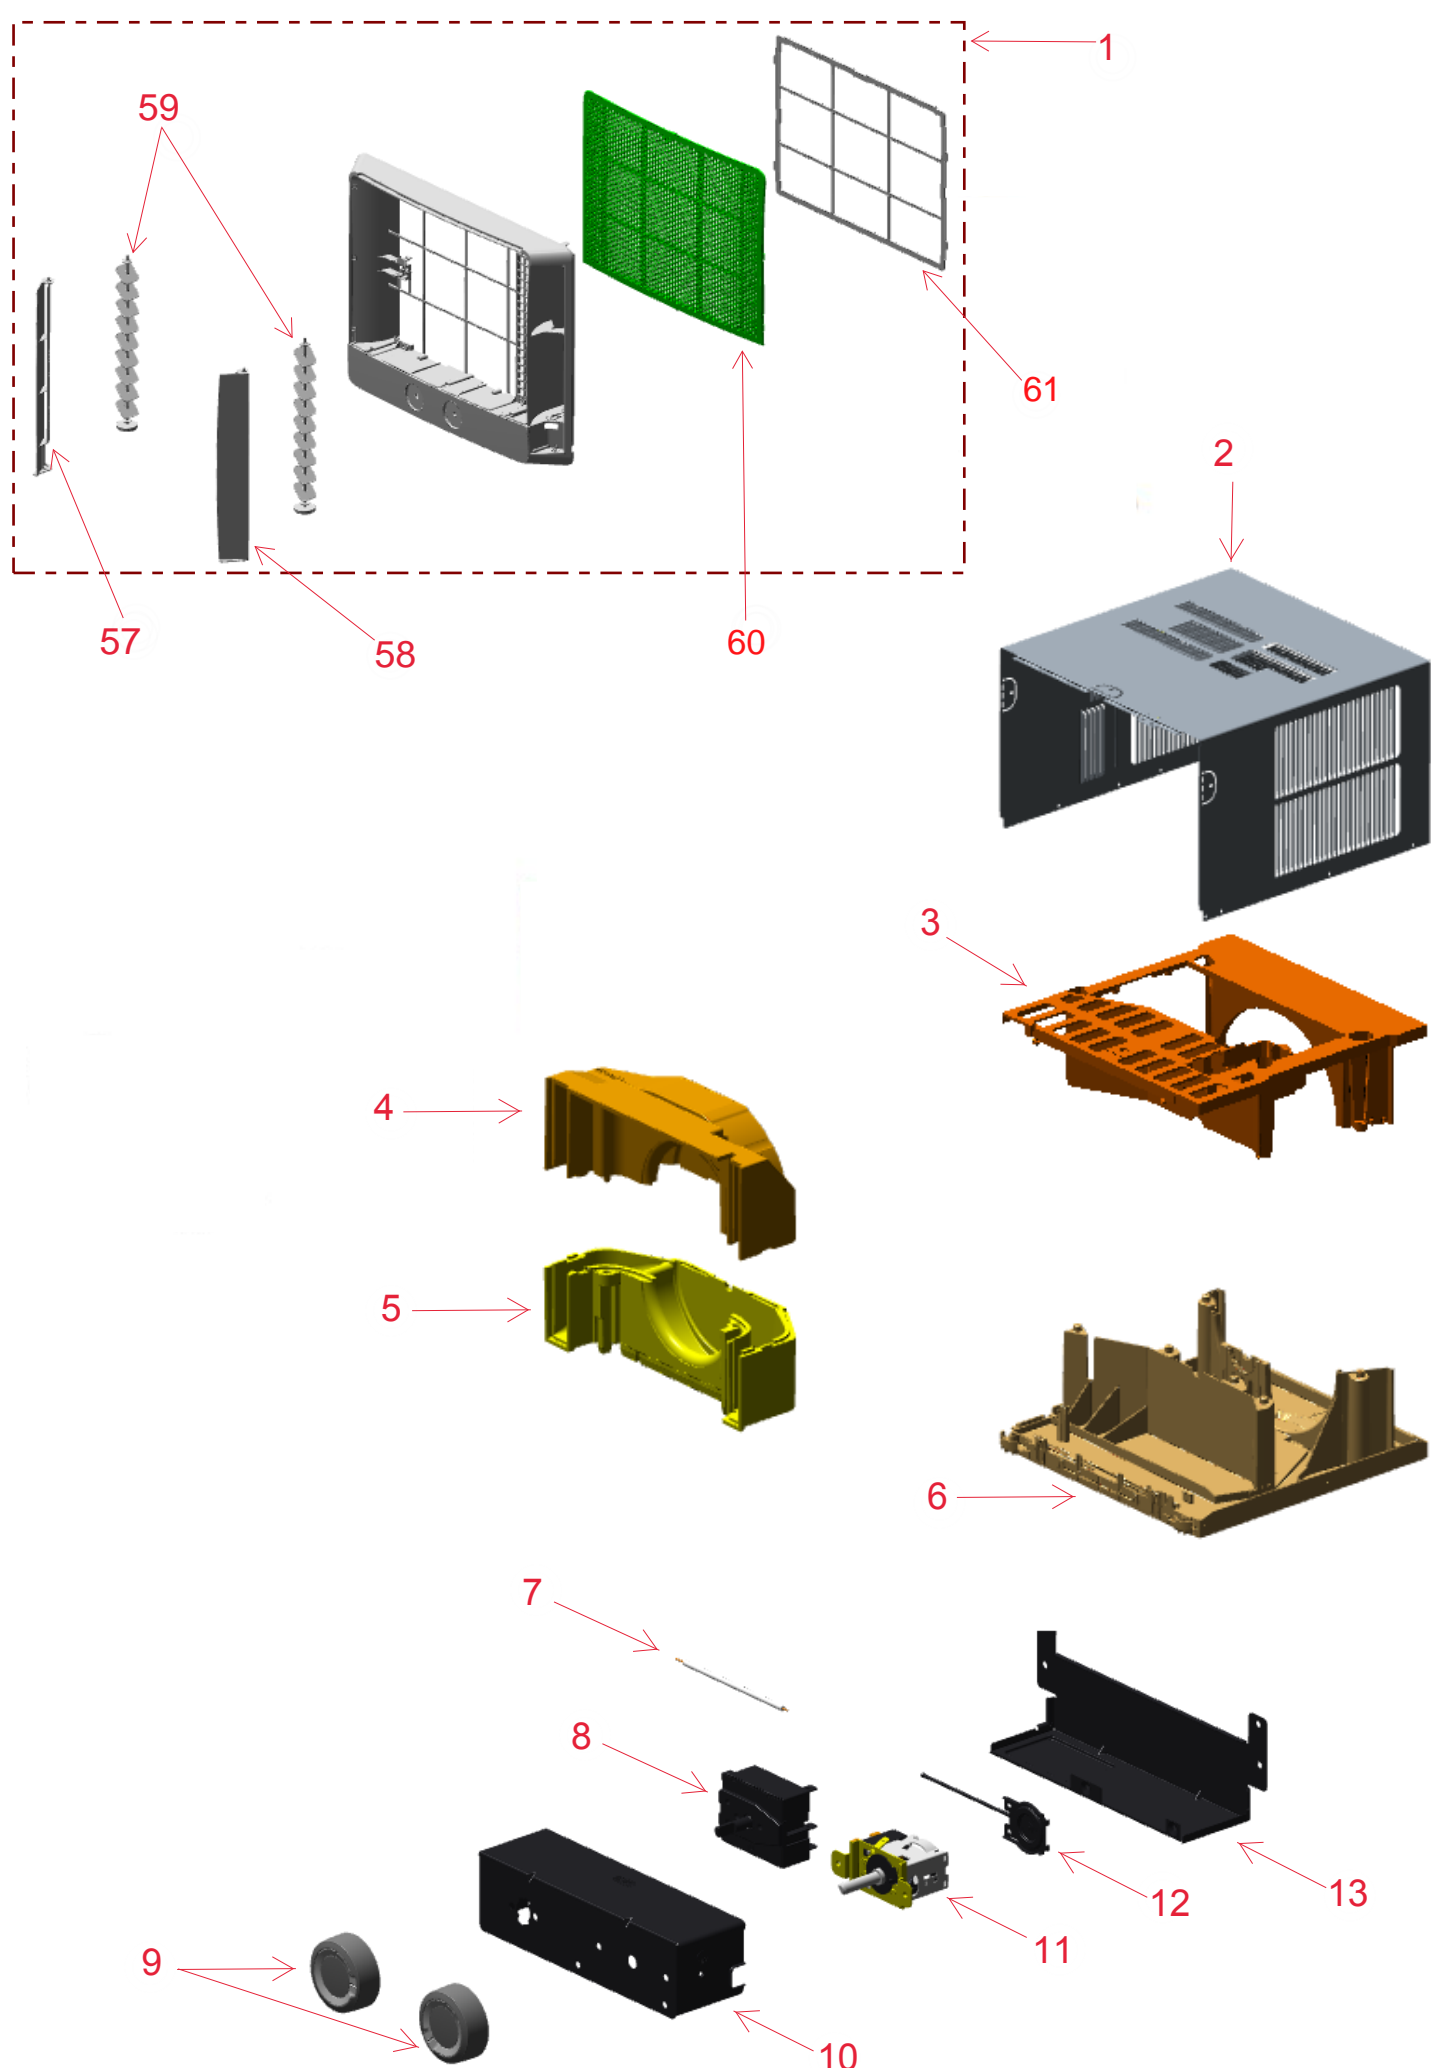

Vista Explodida do Produto

Motivo	Lançamento
Modelo do produto	CCS07F e CCS10F
Categoria do produto	Ar condicionado
Marca do produto	Consul

**Em caso de dúvida,
entre em contato
com o
CDP Códigos
através de uma
Solicitação de Serviços
no CRM**

28

34

40

45

Consul

29

35

41