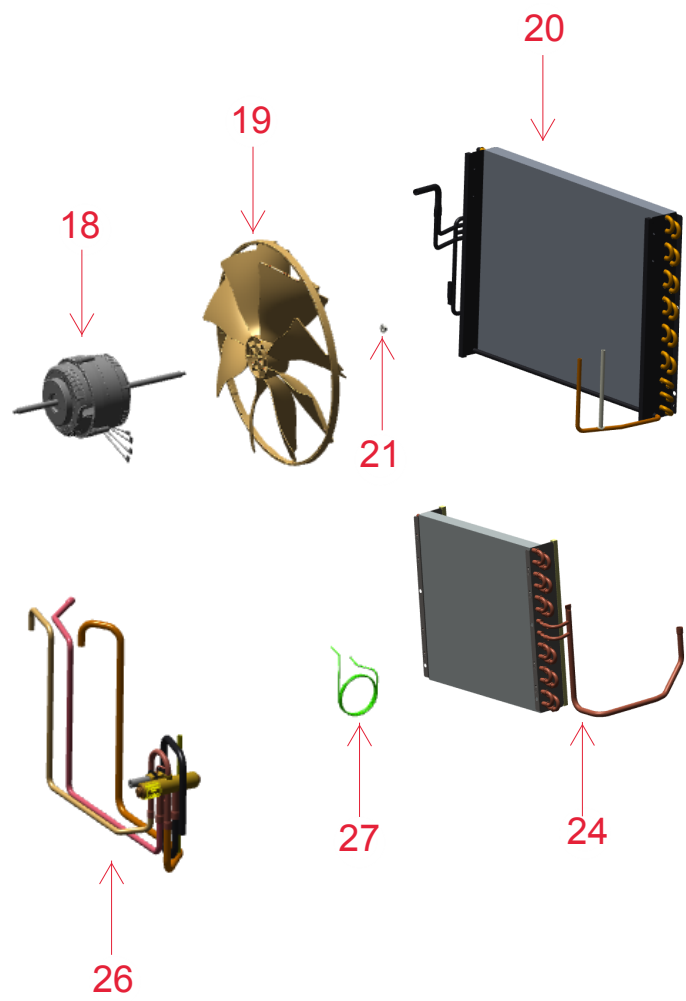

Vista Explodida do Produto

Motivo	Lançamento
Modelo do produto	CCS07F e CCS10F
Categoria do produto	Ar condicionado
Marca do produto	Consul

**Em caso de dúvida,
entre em contato
com o
CDP Códigos
através de uma
Solicitação de Serviços
no CRM**

28

34

40

45

Consul

29

35

41

46

36

47

30

48

31

37

42