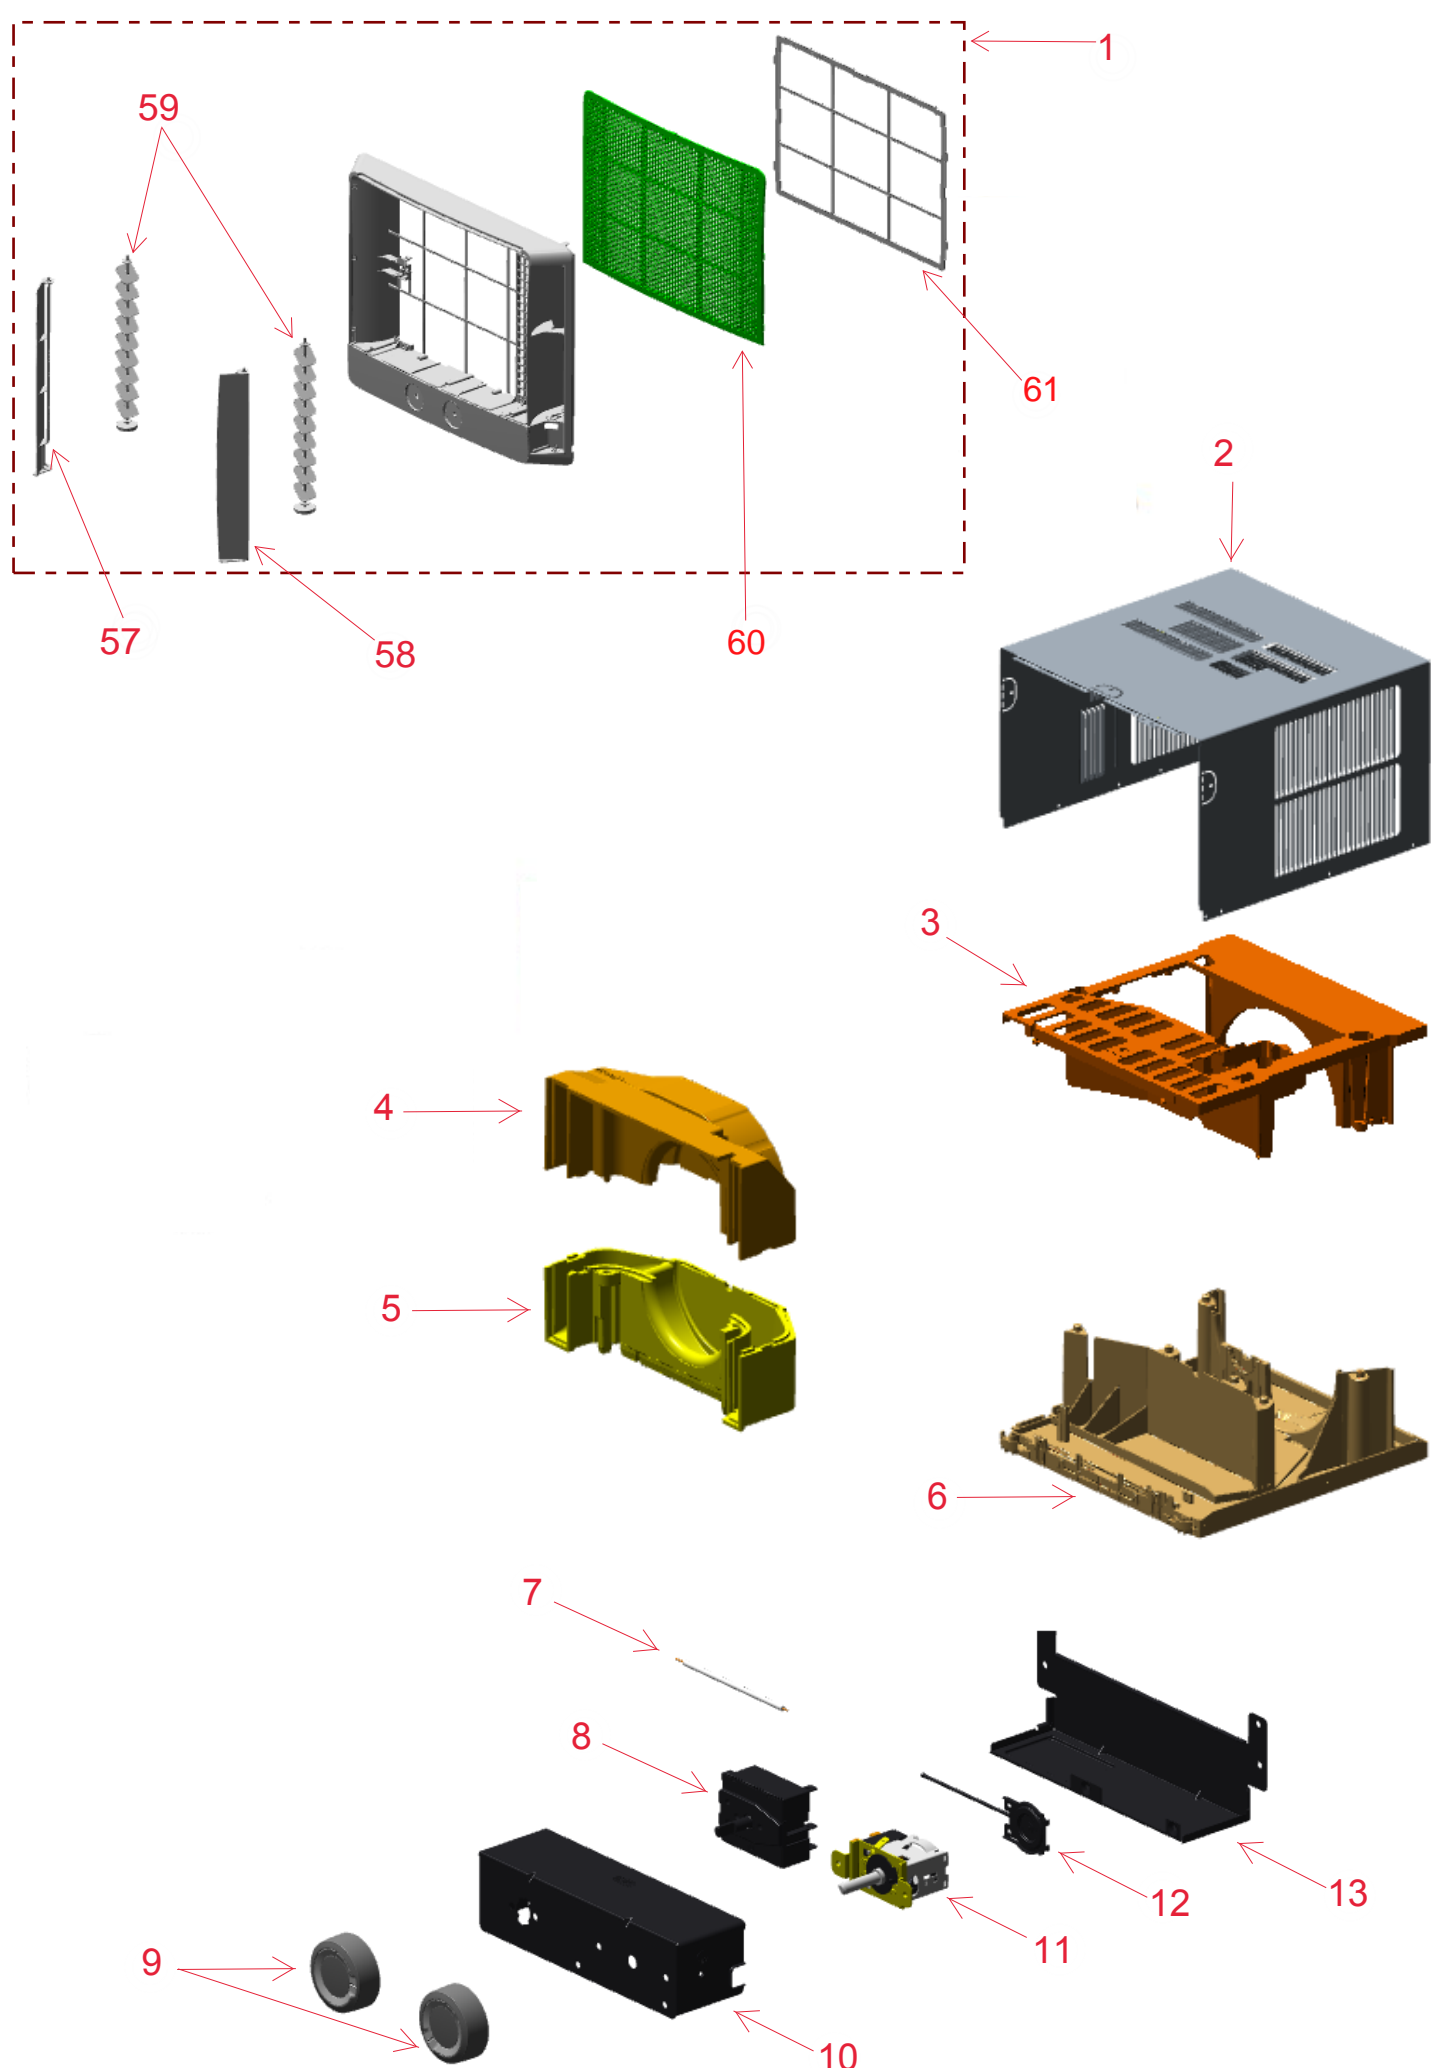

# Vista Explodida do Produto

Motivo	Lançamento
Modelo do produto	CCS07E e CCS10E
Categoria do produto	Ar condicionado
Marca do produto	Consul

**Em caso de dúvida,  
entre em contato  
com o  
CDP Códigos  
através de uma  
Solicitação de Serviços  
no CRM**

28

34

40

45

Consul

29

35

41

51

52

62

53

54

55

56