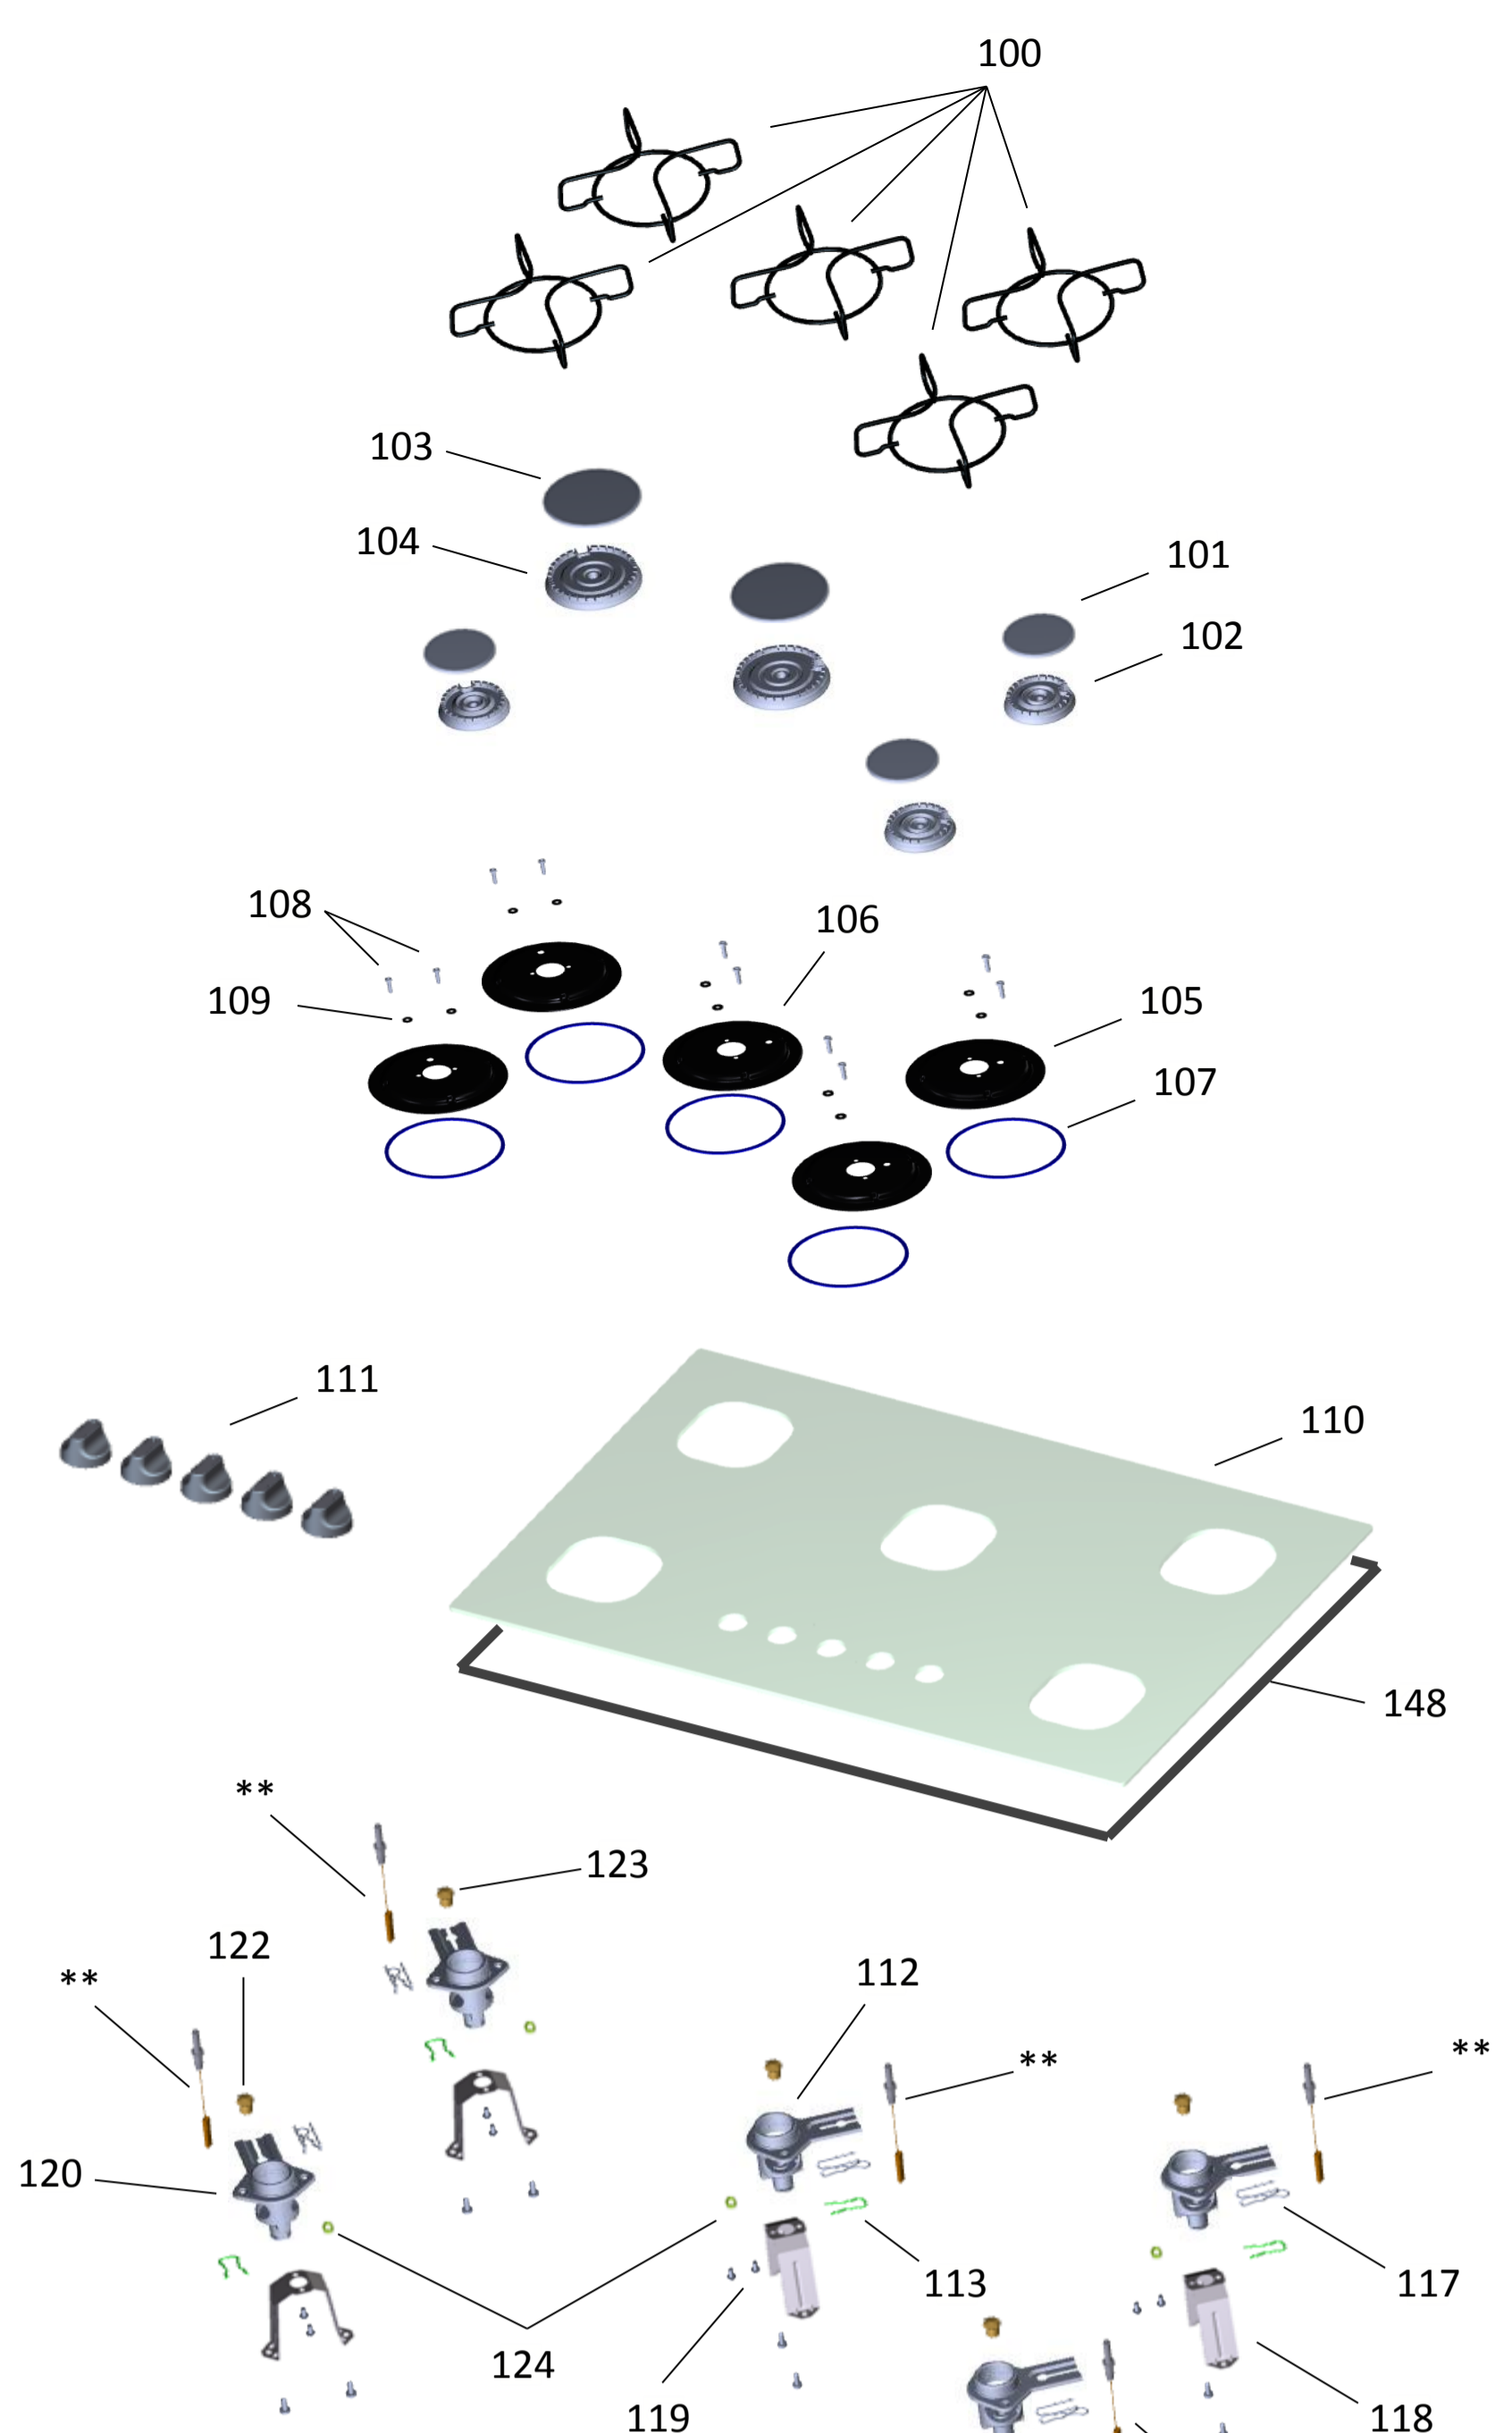

Vista Explodida do Produto

Motivo	Lançamento de nova versão de engenharia
Modelo do produto	CD075AE
Categoria do produto	Cooktop
Marca do produto	Consul
Foto peça	Item com foto irá aparecer o símbolo abaixo: 

**Em caso de dúvida,
entre em contato com
o CDP CÓDIGO:
VIA ATIVIDADE CRM
OU
ATIVIDADE CONEXÃO
SERVIÇOS**

OBS: Para abrir a foto, clique duas vezes no símbolo informado!!

Localização do Chicote AA/Eletrodo no produto

Versão Eng.	Ref.	Código	Qde	Local
00;10	114	W10277254	1	
20;30;40;50	114	W10588273	2	
00;10	115	W10277445	1	
20;30;40;50	115	W10397193	1	
20;30;40;50	116	W10588272	1	

Detalhe sistema de gás Versão 00, 10 e 20

Detalhe sistema de gás Versão 30 e 40

Detalhe sistema de gás Versão 50