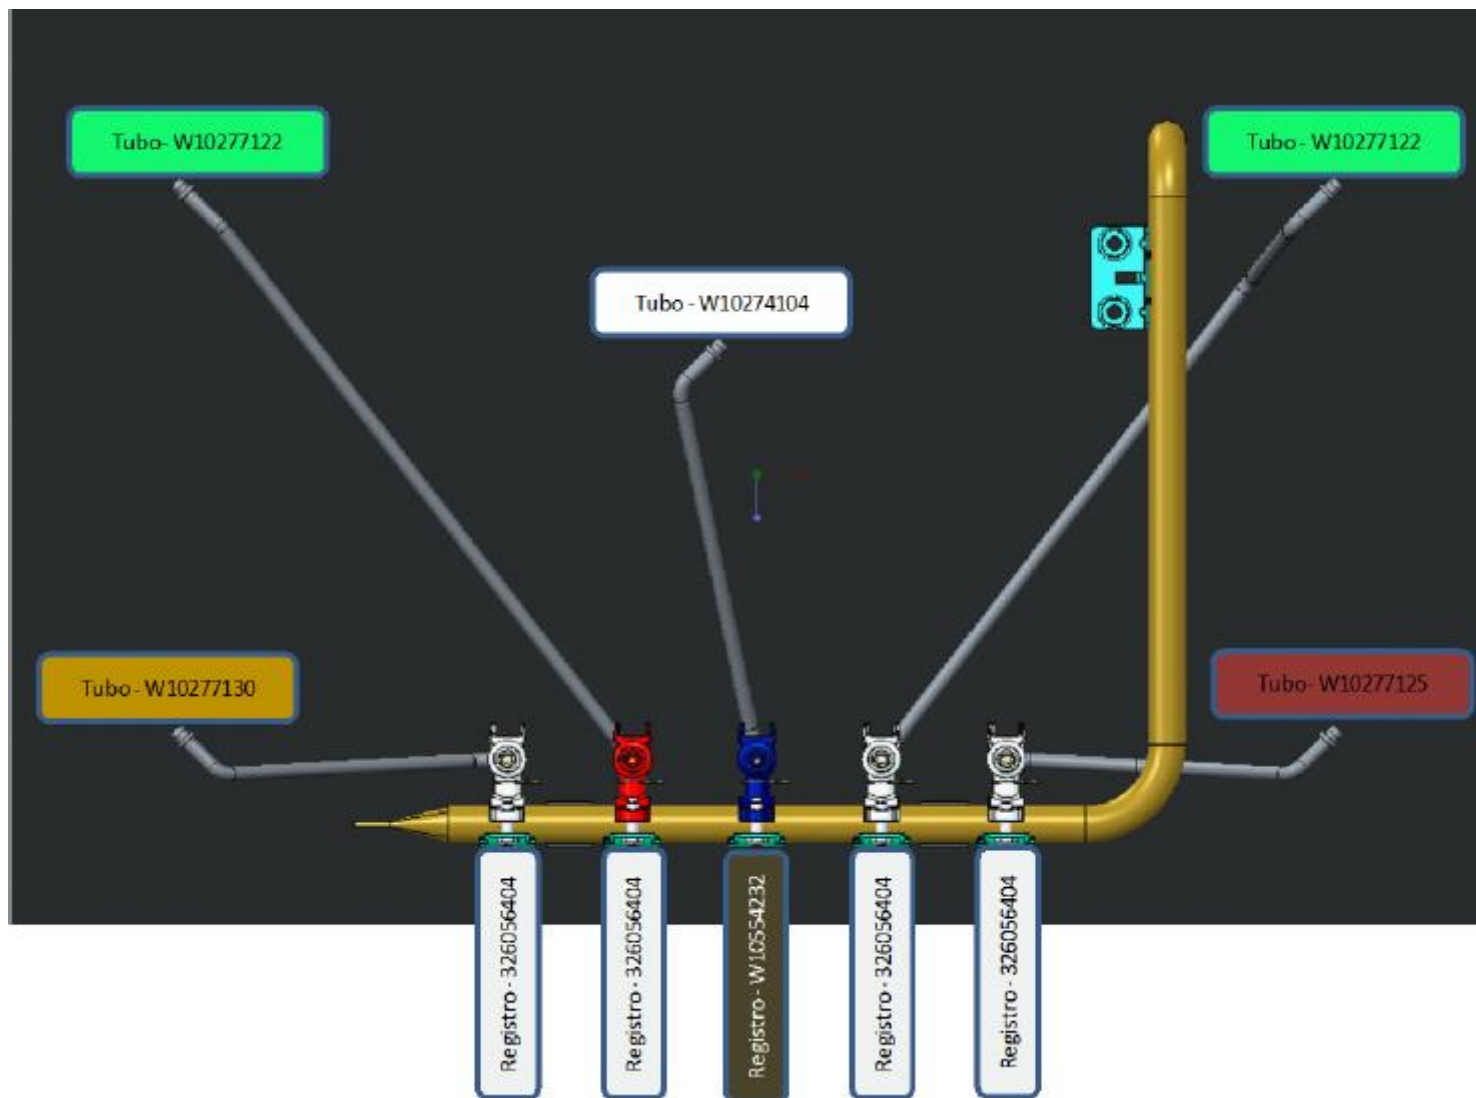

Vista Explodida do Produto

Motivo	Lançamento de nova versão de engenharia
Modelo do produto	CD075AE
Categoria do produto	Cooktop
Marca do produto	Consul
Foto peça	Item com foto irá aparecer o símbolo abaixo: 

**Em caso de dúvida,
entre em contato com
o CDP CÓDIGO:
VIA ATIVIDADE CRM
OU
ATIVIDADE CONEXÃO
SERVIÇOS**

OBS: Para abrir a foto, clique duas vezes no símbolo informado!!

Localização do Chicote AA/Eletrodo no produto

Versão Eng.	Ref.	Código	Qde	Local
00;10	114	W10277254	1	
20;30;40;50	114	W10588273	2	
00;10	115	W10277445	1	
20;30;40;50	115	W10397193	1	
20;30;40;50	116	W10588272	1	

Detalhe sistema de gás Versão 00, 10 e 20

Detalhe sistema de gás Versão 30 e 40

Detalhe sistema de gás Versão 50