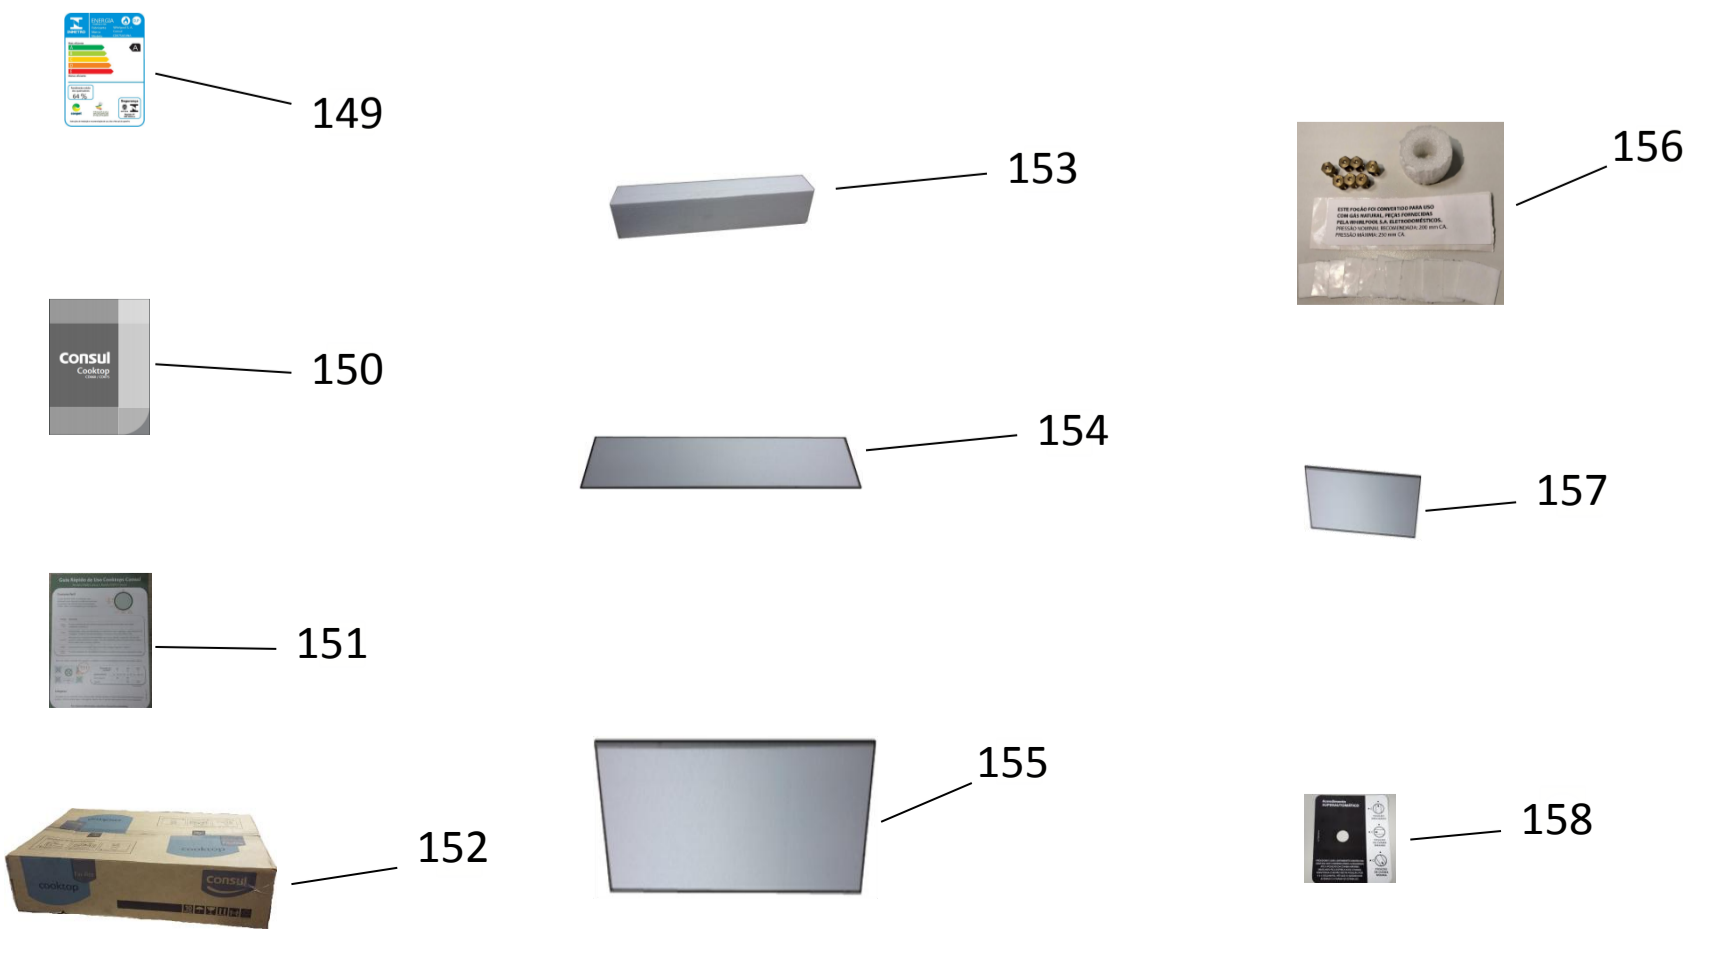

Vista Explodida do Produto

Motivo	Lançamento de nova versão de engenharia
Modelo do produto	CD075AE
Categoria do produto	Cooktop
Marca do produto	Consul
Foto peça	Item com foto irá aparecer o símbolo abaixo: 

**Em caso de dúvida,
entre em contato com
o CDP CÓDIGO:
VIA ATIVIDADE CRM
OU
ATIVIDADE CONEXÃO
SERVIÇOS**

OBS: Para abrir a foto, clique duas vezes no símbolo informado!!

Localização do Chicote AA/Eletrodo no produto

Versão Eng.	Ref.	Código	Qde	Local
00;10	114	W10277254	1	
20;30;40;50	114	W10588273	2	
00;10	115	W10277445	1	
20;30;40;50	115	W10397193	1	
20;30;40;50	116	W10588272	1	

Detalhe sistema de gás Versão 00, 10 e 20

Detalhe sistema de gás Versão 30 e 40

Detalhe sistema de gás Versão 50