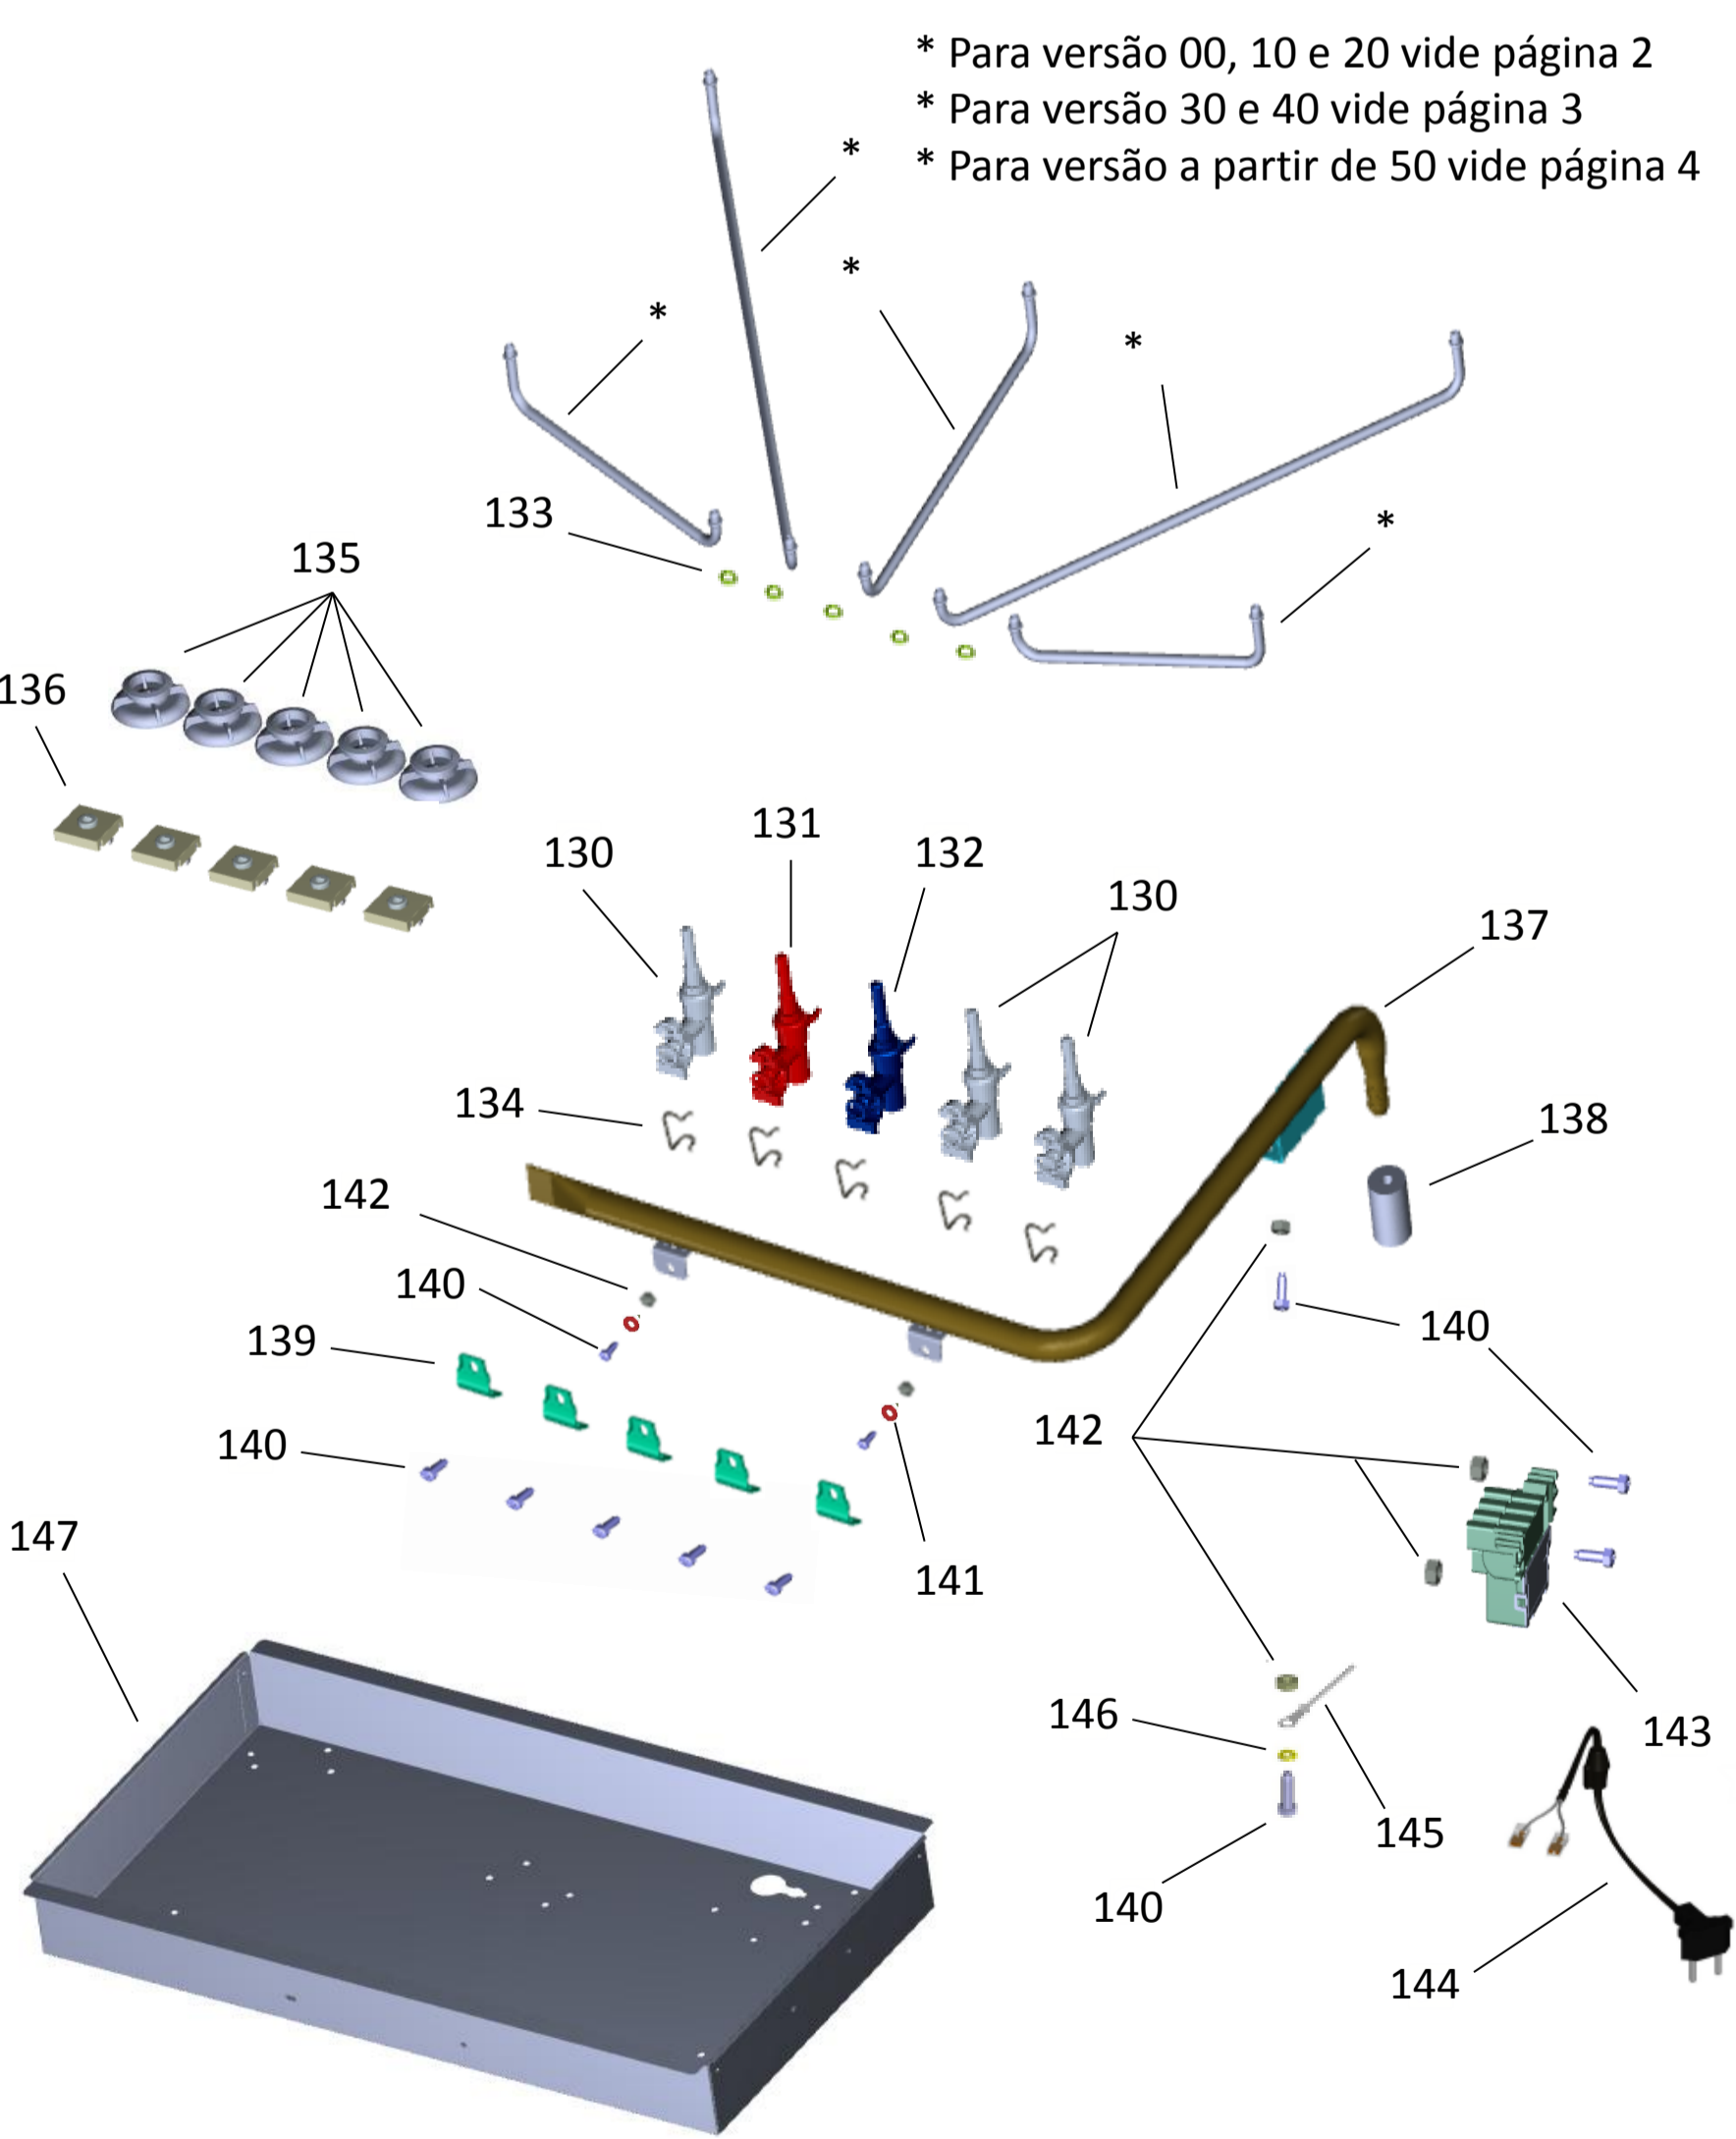

Vista Explodida do Produto

Motivo	Lançamento de nova versão de engenharia
Modelo do produto	CD075AE
Categoria do produto	Cooktop
Marca do produto	Consul
Foto peça	Item com foto irá aparecer o símbolo abaixo: 

**Em caso de dúvida,
entre em contato com
o CDP CÓDIGO:
VIA ATIVIDADE CRM
OU
ATIVIDADE CONEXÃO
SERVIÇOS**

OBS: Para abrir a foto, clique duas vezes no símbolo informado!!

Localização do Chicote AA/Eletrodo no produto

Versão Eng.	Ref.	Código	Qde	Local
00;10	114	W10277254	1	
20;30;40;50	114	W10588273	2	
00;10	115	W10277445	1	
20;30;40;50	115	W10397193	1	
20;30;40;50	116	W10588272	1	

Detalhe sistema de gás Versão 00, 10 e 20

Detalhe sistema de gás Versão 30 e 40

Detalhe sistema de gás Versão 50