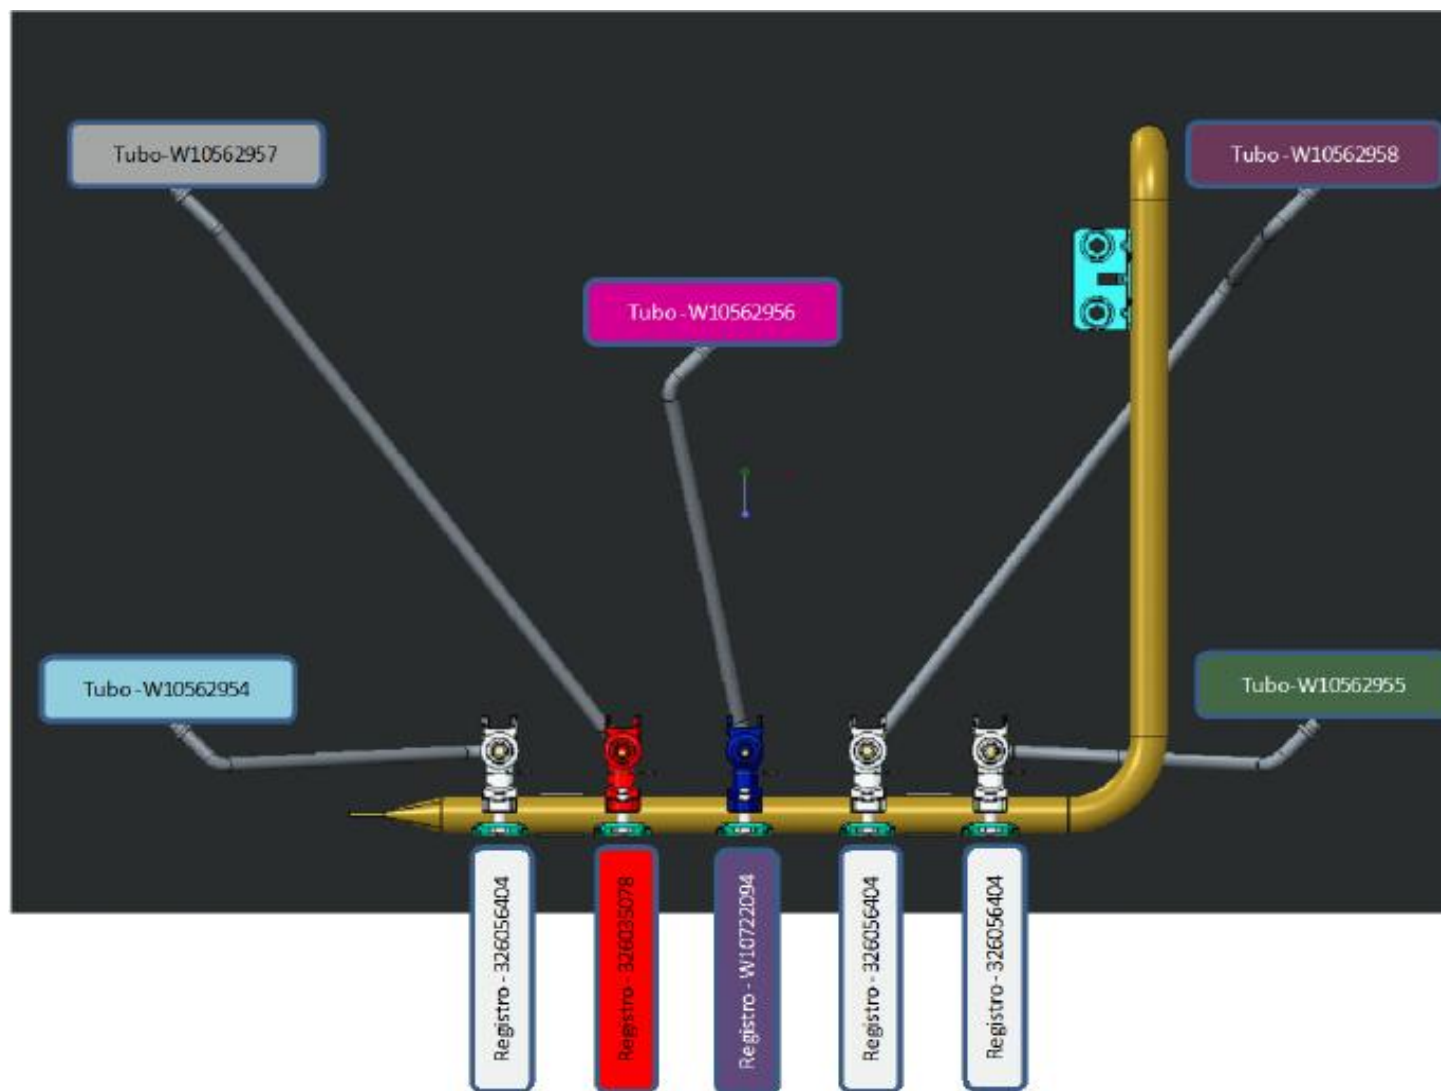

Vista Explodida do Produto

Motivo	Lançamento de nova versão de engenharia
Modelo do produto	CD075AE
Categoria do produto	Cooktop
Marca do produto	Consul
Foto peça	Item com foto irá aparecer o símbolo abaixo: 

**Em caso de dúvida,
entre em contato com
o CDP CÓDIGO:
VIA ATIVIDADE CRM
OU
ATIVIDADE CONEXÃO
SERVIÇOS**

OBS: Para abrir a foto, clique duas vezes no símbolo informado!!

Localização do Chicote AA/Eletrodo no produto

Versão Eng.	Ref.	Código	Qde	Local
00;10	114	W10277254	1	
20;30;40;50	114	W10588273	2	
00;10	115	W10277445	1	
20;30;40;50	115	W10397193	1	
20;30;40;50	116	W10588272	1	

Detalhe sistema de gás Versão 00, 10 e 20

Detalhe sistema de gás Versão 30 e 40

Detalhe sistema de gás Versão 50