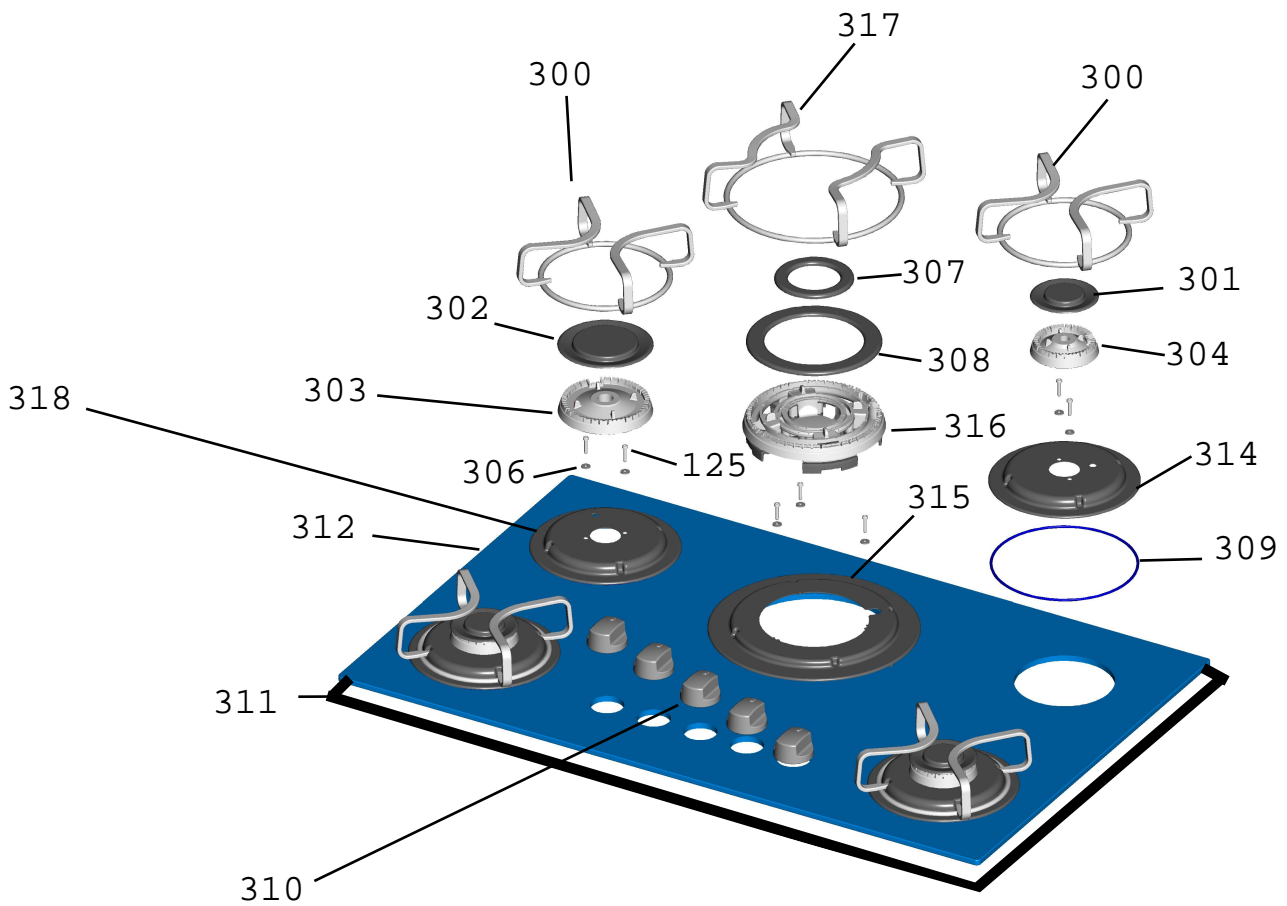

# Vista Explodida do Produto

Motivo	Lançamento
Modelo do produto	CDD75AE
Categoria do produto	CookTop
Marca do produto	Consul
Foto peça	Item com foto irá aparecer o símbolo abaixo: 

**Em caso de dúvida,  
entre em contato com  
o CDP CÓDIGO:  
VIA ATIVIDADE CRM  
OU  
ATIVIDADE CONEXÃO  
SERVIÇOS**

**OBS: Para abrir a foto, clique duas  
vezes no símbolo informado!!**

Consul

KitchenAid

ASSISTÊNCIA  
TÉCNICA  
AUTORIZADA

Todos os direitos reservados:  
Whirlpool Latin America

319