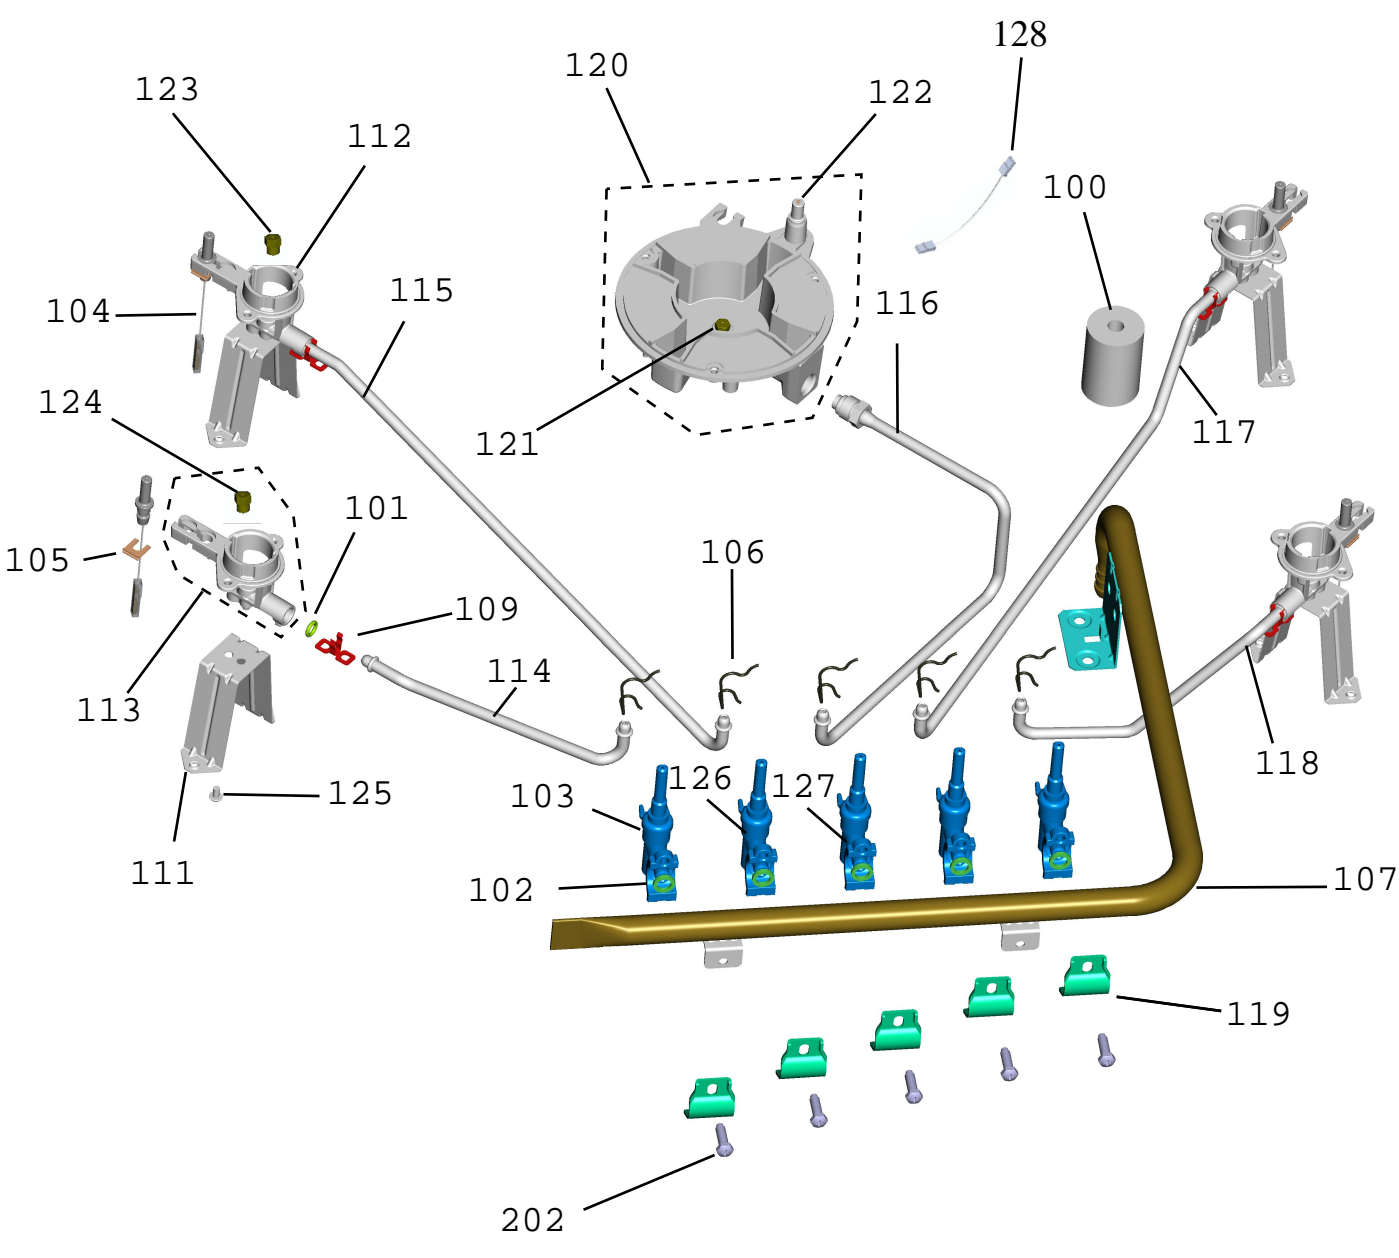

# Vista Explodida do Produto

Motivo	Lançamento
Modelo do produto	CDD75AE
Categoria do produto	CookTop
Marca do produto	Consul
Foto peça	Item com foto irá aparecer o símbolo abaixo: 

**Em caso de dúvida,  
entre em contato com  
o CDP CÓDIGO:  
VIA ATIVIDADE CRM  
OU  
ATIVIDADE CONEXÃO  
SERVIÇOS**

**OBS: Para abrir a foto, clique duas  
vezes no símbolo informado!!**

Consul

KitchenAid

ASSISTÊNCIA  
TÉCNICA  
AUTORIZADA

Todos os direitos reservados:  
Whirlpool Latin America

319