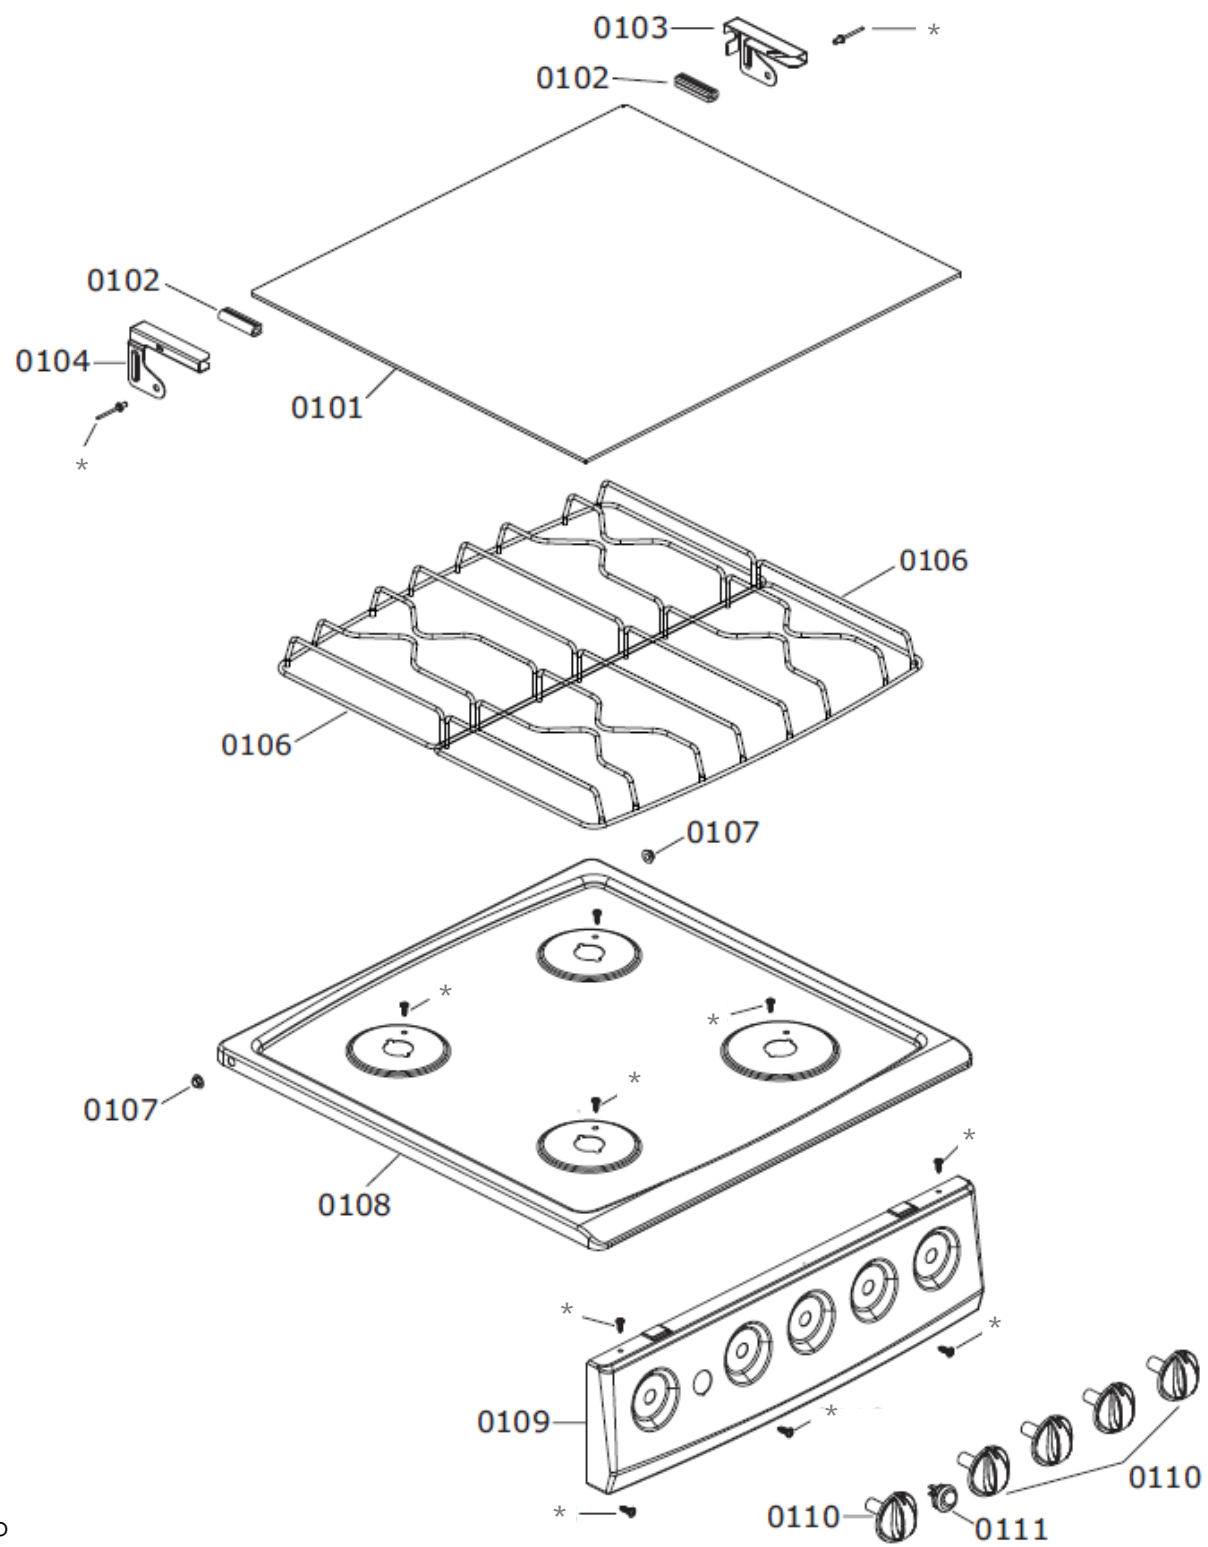

CATÁLOGO DE PEÇAS

Fogão 4 Bocas Consul

CFC50DB

Revisão	Motivo	Páginas Alteradas	Elaborado Por	Revisado Por	Data
			Ricardo A Vieira	Rafaela S Matos	28/10/2013

*Não é peça de reposição

*Não é peça de reposição

*Não é peça de reposição

*Não é peça de reposição

PECAS CONVERSAO PARA GAS NATURAL	
POSICAO	DESCRICAO
590	INJETOR QUEIMADOR R GN
591	ETIQUETA CONVERSAO DE GAS NAT
592	VALVULA DE SEGURANCA - ZAMAC (FORNO)
593	INJETOR QUEIMADOR SR GN
594	ADAPTADOR PARA TUBO PONTA CONIFICADA
595	INJETOR DO FORNO GN
596	USINA CLICADA GN 5 SAIDAS - 6,3

*Não é peça de reposição

*Não é peça de reposição

POSICAO	DESCRICAO
806	MANUAL DE INSTRUÇÕES TOP CHEF
807	ETIQUETA PBE - TOP CHEF
808	ETIQUETA REMOCAO PLASTICA
809	ETIQUETA DE ADVERTENCIA
810	ETIQUETA VALVULA SEGURANCA C/AA