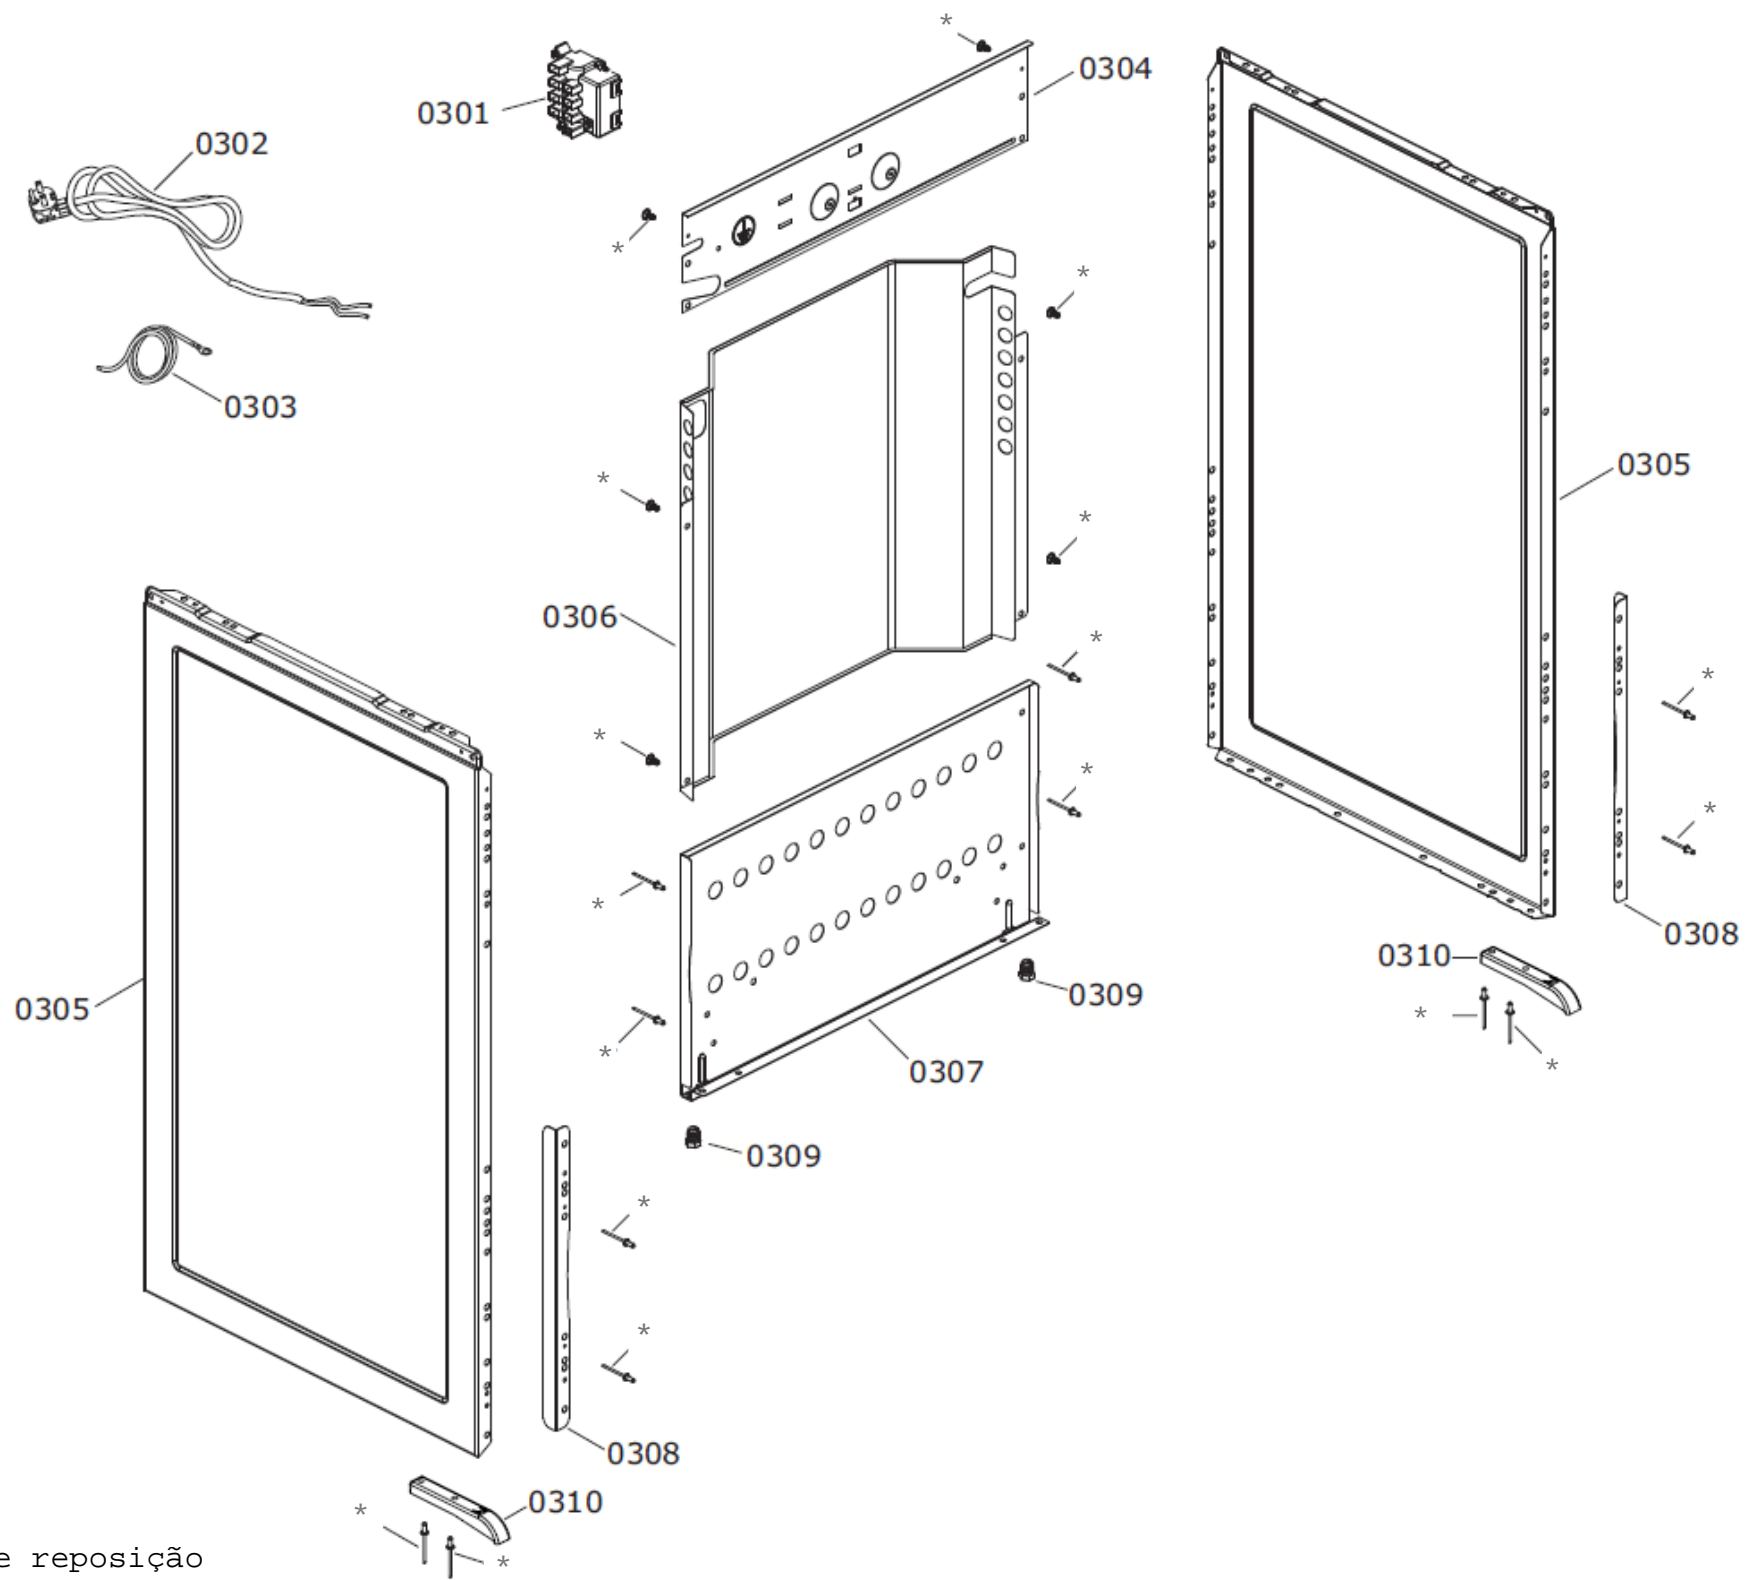

*Não é peça de reposição

*Não é peça de reposição

PECAS CONVERSAO PARA GAS NATURAL	
POSICAO	DESCRICAO
590	INJETOR QUEIMADOR R GN
591	ETIQUETA CONVERSAO DE GAS NAT
592	VALVULA DE SEGURANCA - ZAMAC (FORNO)
593	INJETOR QUEIMADOR SR GN
594	ADAPTADOR PARA TUBO PONTA CONIFICADA
595	INJETOR DO FORNO GN
596	USINA CLICADA GN 5 SAIDAS - 6,3

*Não é peça de reposição

*Não é peça de reposição

POSICAO	DESCRICAO
806	MANUAL DE INSTRUÇÕES TOP CHEF
807	ETIQUETA PBE - TOP CHEF
808	ETIQUETA REMOCAO PLASTICA
809	ETIQUETA DE ADVERTENCIA
810	ETIQUETA VALVULA SEGURANCA C/AA