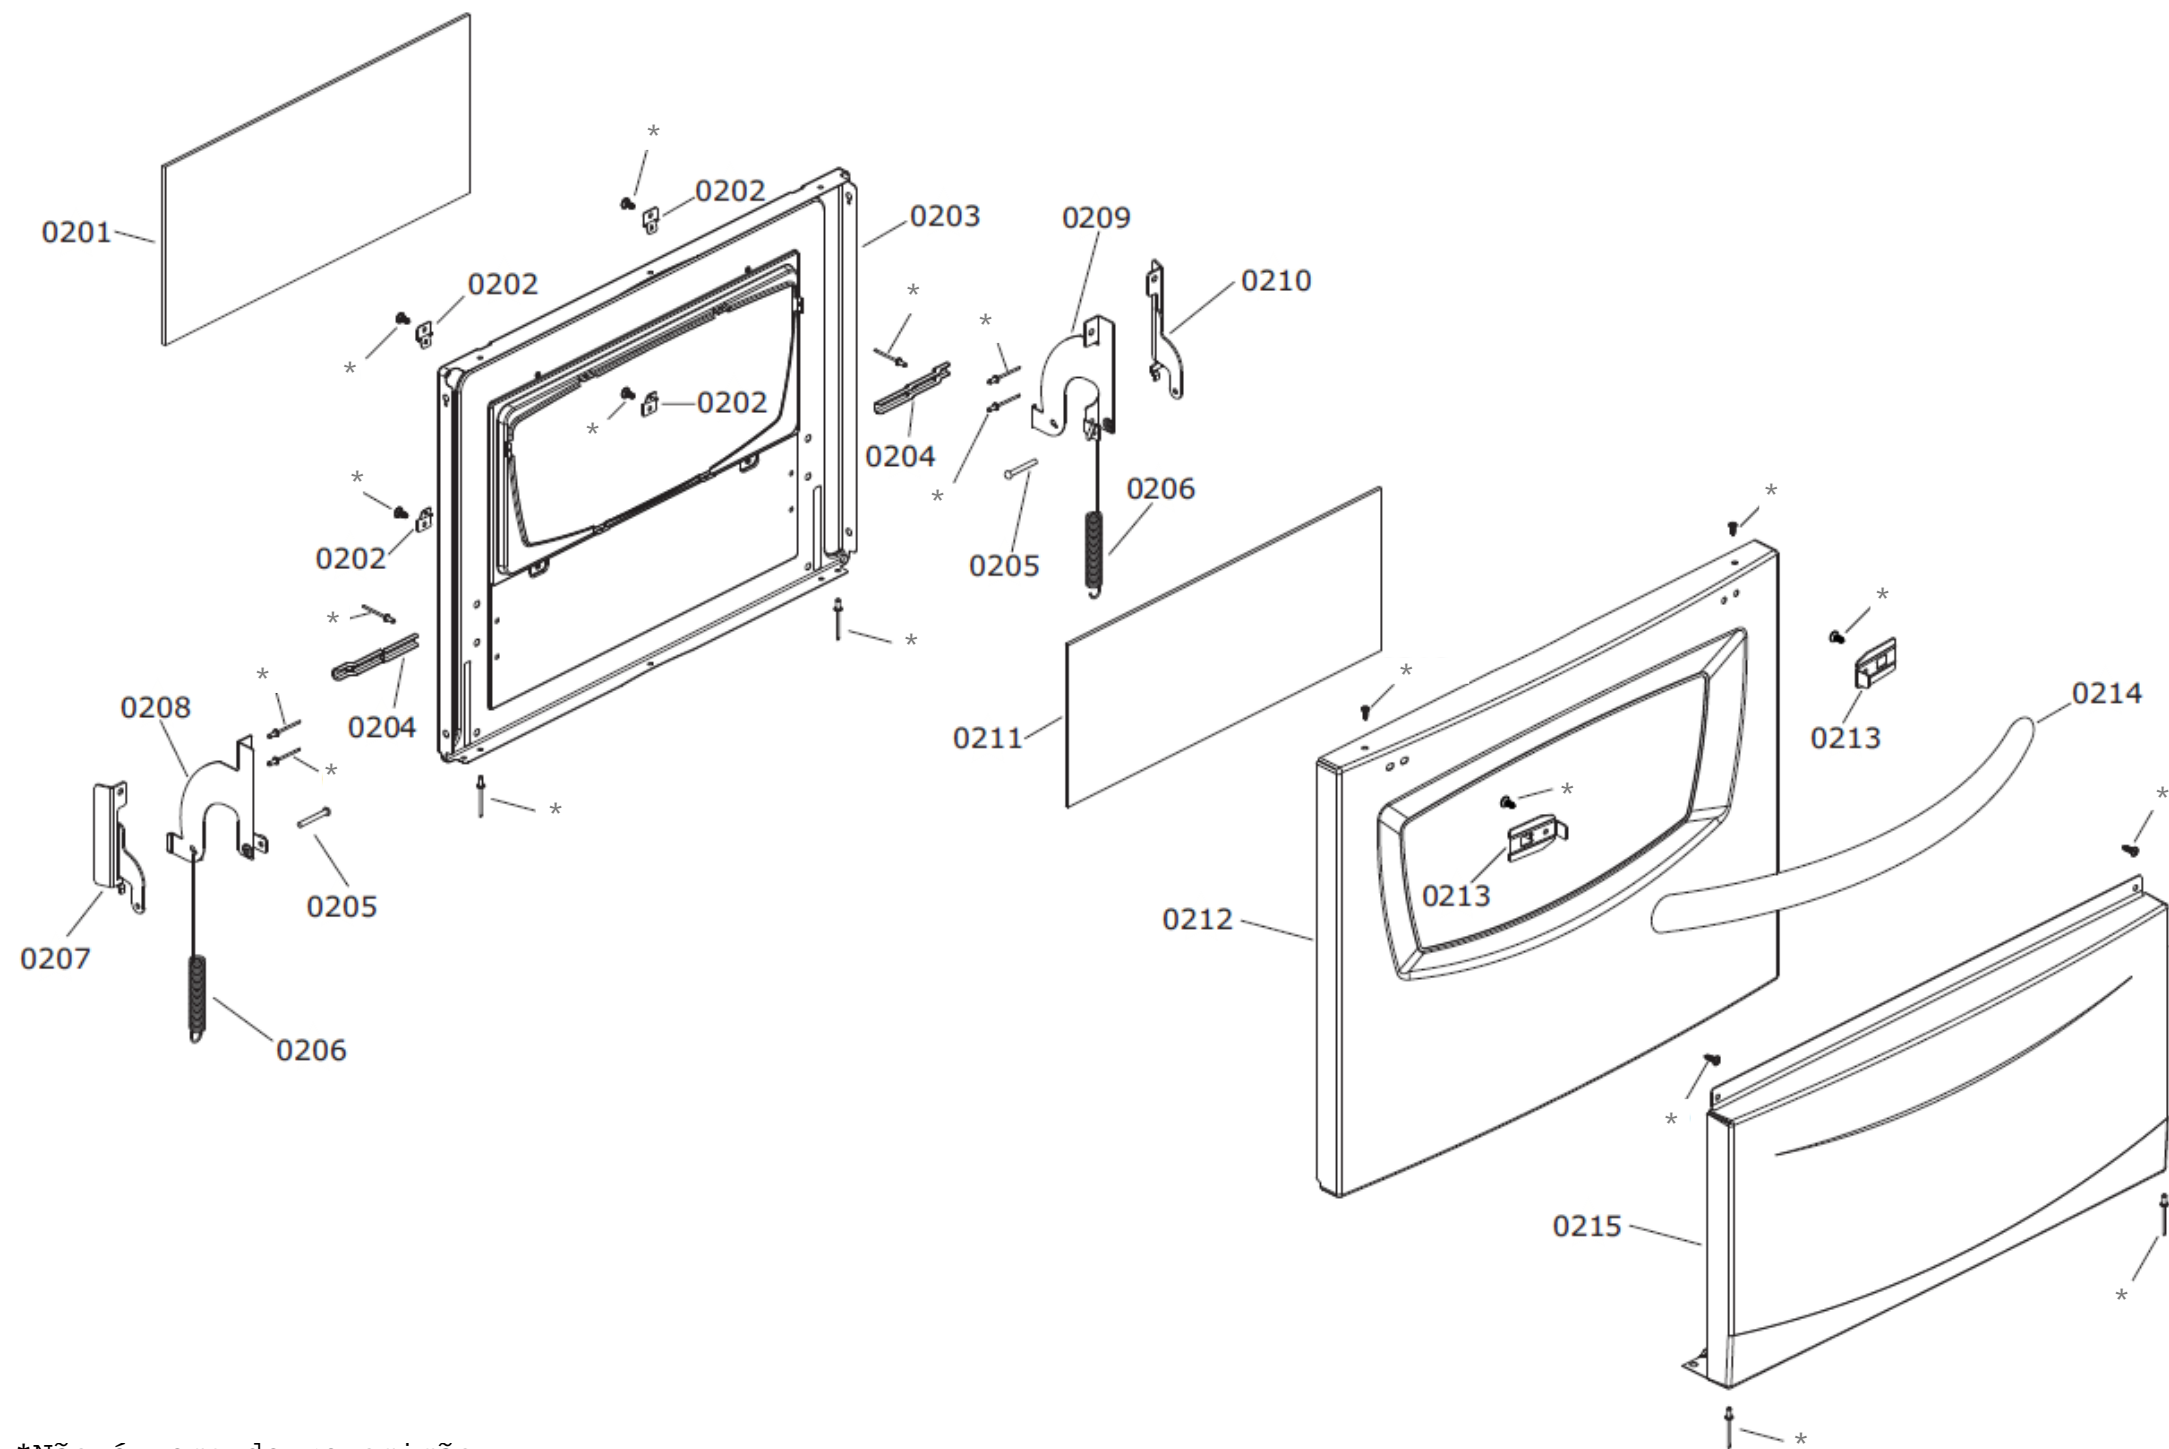

CATÁLOGO DE PEÇAS

Fogão 4 Bocas Consul

CFC50DB

Revisão	Motivo	Páginas Alteradas	Elaborado Por	Revisado Por	Data
			Ricardo A Vieira	Rafaela S Matos	28/10/2013

*Não é peça de reposição

*Não é peça de reposição

*Não é peça de reposição

*Não é peça de reposição

PECAS CONVERSAO PARA GAS NATURAL	
POSICAO	DESCRICAO
590	INJETOR QUEIMADOR R GN
591	ETIQUETA CONVERSAO DE GAS NAT
592	VALVULA DE SEGURANCA - ZAMAC (FORNO)
593	INJETOR QUEIMADOR SR GN
594	ADAPTADOR PARA TUBO PONTA CONIFICADA
595	INJETOR DO FORNO GN
596	USINA CLICADA GN 5 SAIDAS - 6,3

*Não é peça de reposição

*Não é peça de reposição

POSICAO	DESCRICAO
806	MANUAL DE INSTRUÇÕES TOP CHEF
807	ETIQUETA PBE - TOP CHEF
808	ETIQUETA REMOCAO PLASTICA
809	ETIQUETA DE ADVERTENCIA
810	ETIQUETA VALVULA SEGURANCA C/AA