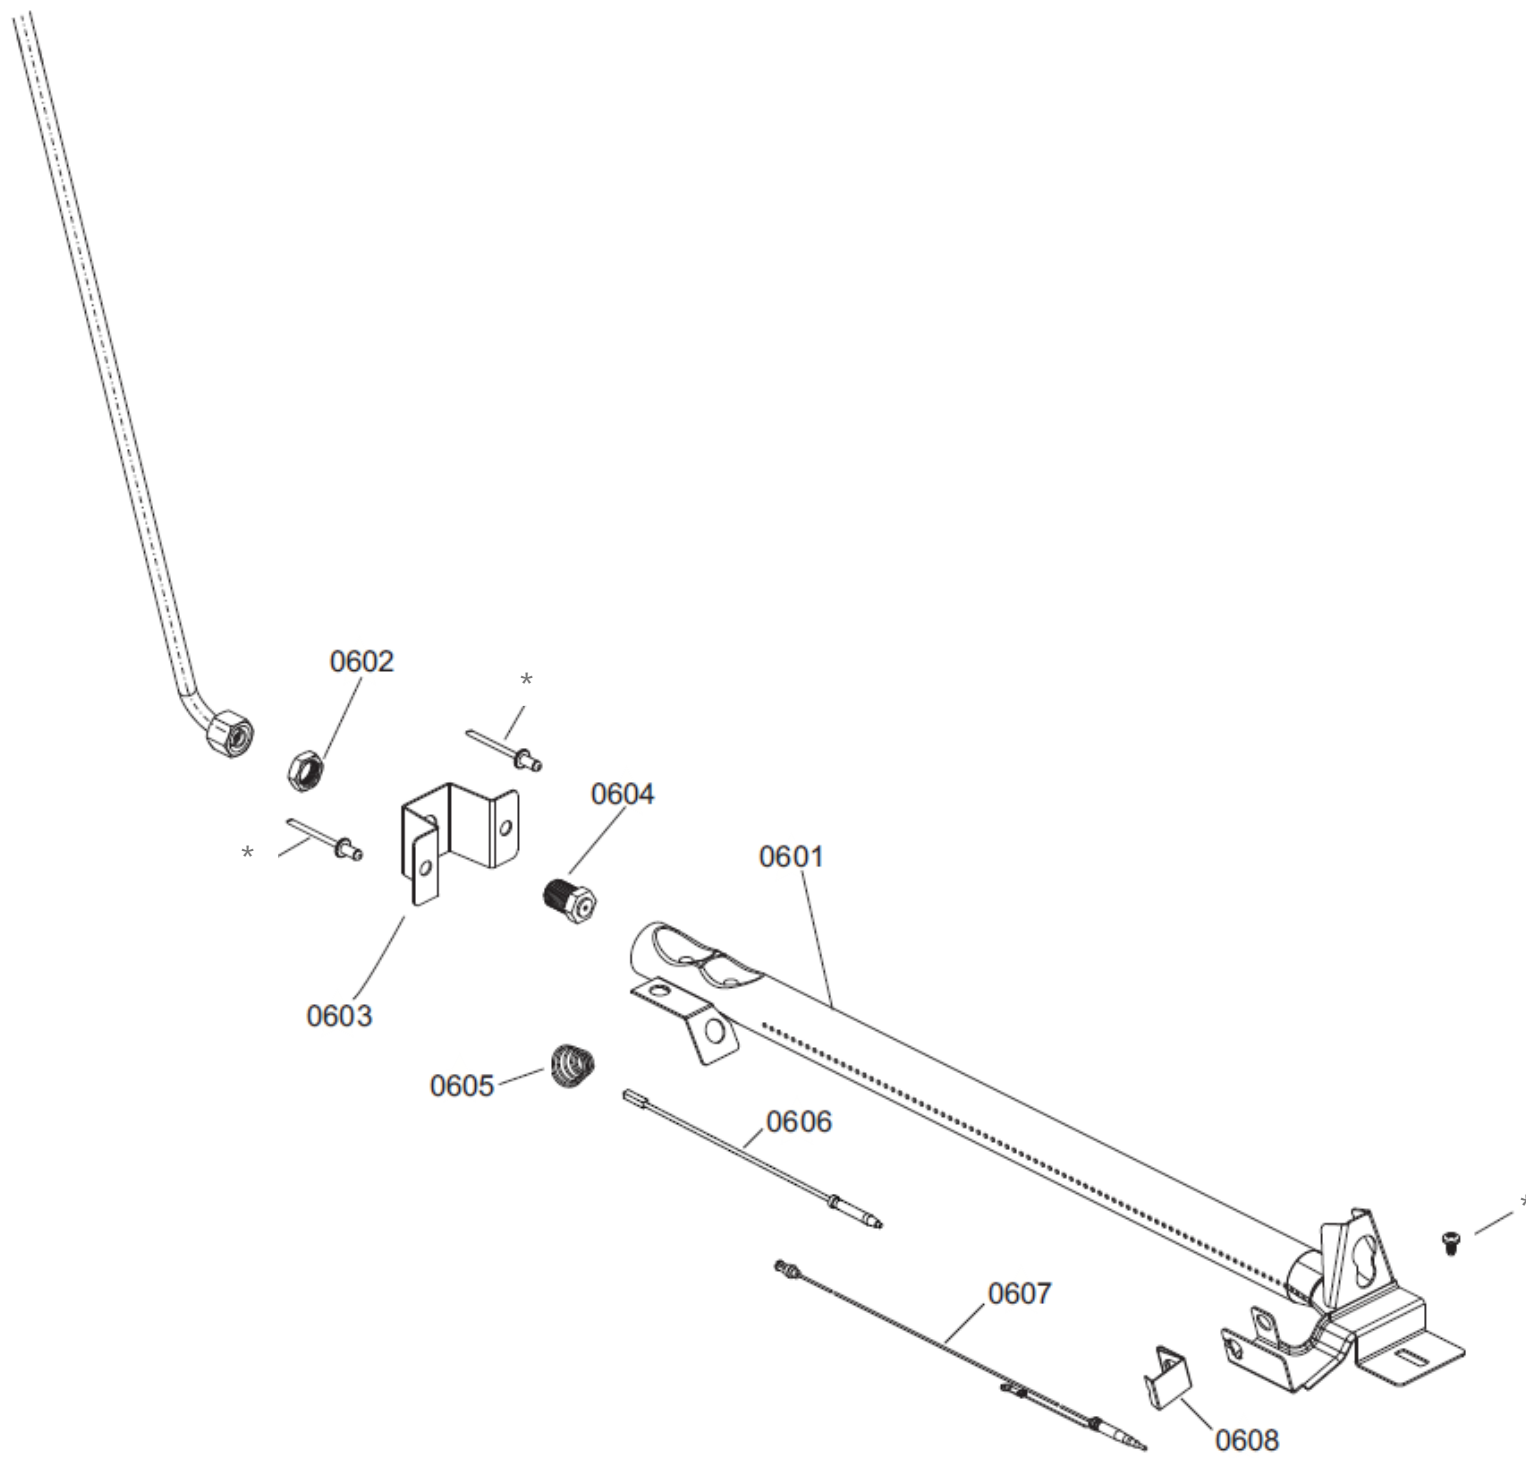

CATÁLOGO DE PEÇAS

Fogão 4 Bocas Consul

CFC50DB

Revisão	Motivo	Páginas Alteradas	Elaborado Por	Revisado Por	Data
			Ricardo A Vieira	Rafaela S Matos	28/10/2013

*Não é peça de reposição

*Não é peça de reposição

*Não é peça de reposição

*Não é peça de reposição

PECAS CONVERSAO PARA GAS NATURAL	
POSICAO	DESCRICAO
590	INJETOR QUEIMADOR R GN
591	ETIQUETA CONVERSAO DE GAS NAT
592	VALVULA DE SEGURANCA - ZAMAC (FORNO)
593	INJETOR QUEIMADOR SR GN
594	ADAPTADOR PARA TUBO PONTA CONIFICADA
595	INJETOR DO FORNO GN
596	USINA CLICADA GN 5 SAIDAS - 6,3

*Não é peça de reposição

*Não é peça de reposição

POSICAO	DESCRICAO
806	MANUAL DE INSTRUÇÕES TOP CHEF
807	ETIQUETA PBE - TOP CHEF
808	ETIQUETA REMOCAO PLASTICA
809	ETIQUETA DE ADVERTENCIA
810	ETIQUETA VALVULA SEGURANCA C/AA

*Não é peça de reposição