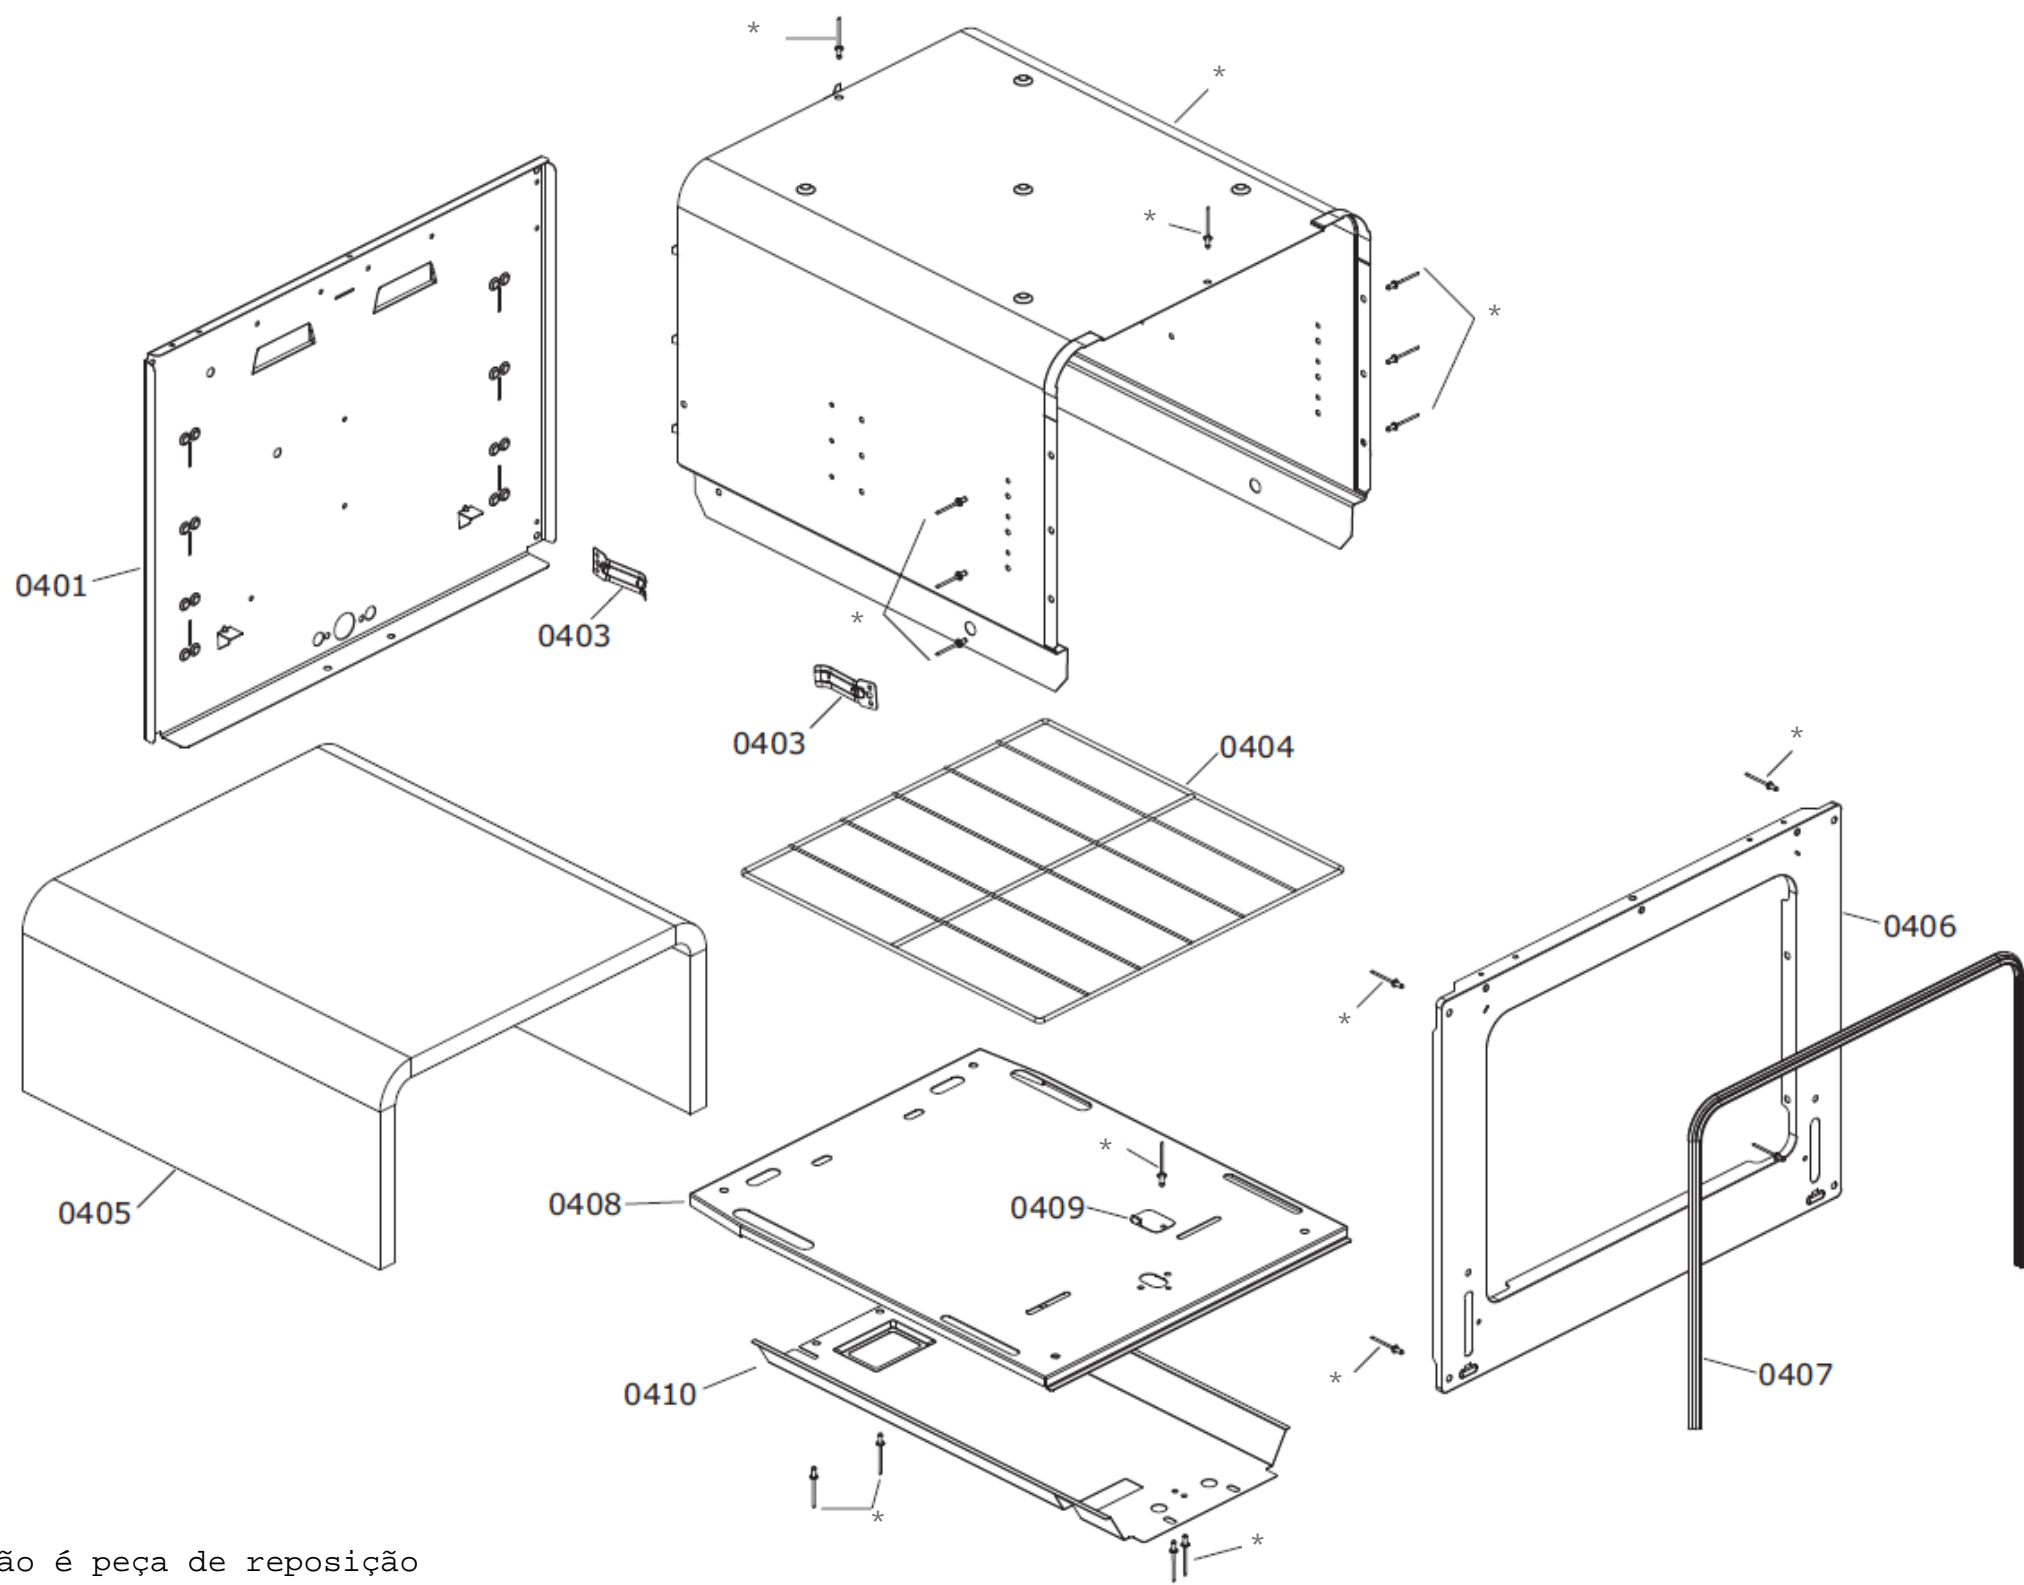

CATÁLOGO DE PEÇAS

Fogão 4 Bocas Consul

CFC50DB

Revisão	Motivo	Páginas Alteradas	Elaborado Por	Revisado Por	Data
			Ricardo A Vieira	Rafaela S Matos	28/10/2013

*Não é peça de reposição

*Não é peça de reposição

*Não é peça de reposição

*Não é peça de reposição

PECAS CONVERSAO PARA GAS NATURAL	
POSICAO	DESCRICAO
590	INJETOR QUEIMADOR R GN
591	ETIQUETA CONVERSAO DE GAS NAT
592	VALVULA DE SEGURANCA - ZAMAC (FORNO)
593	INJETOR QUEIMADOR SR GN
594	ADAPTADOR PARA TUBO PONTA CONIFICADA
595	INJETOR DO FORNO GN
596	USINA CLICADA GN 5 SAIDAS - 6,3

*Não é peça de reposição

*Não é peça de reposição

POSICAO	DESCRICAO
806	MANUAL DE INSTRUÇÕES TOP CHEF
807	ETIQUETA PBE - TOP CHEF
808	ETIQUETA REMOCAO PLASTICA
809	ETIQUETA DE ADVERTENCIA
810	ETIQUETA VALVULA SEGURANCA C/AA