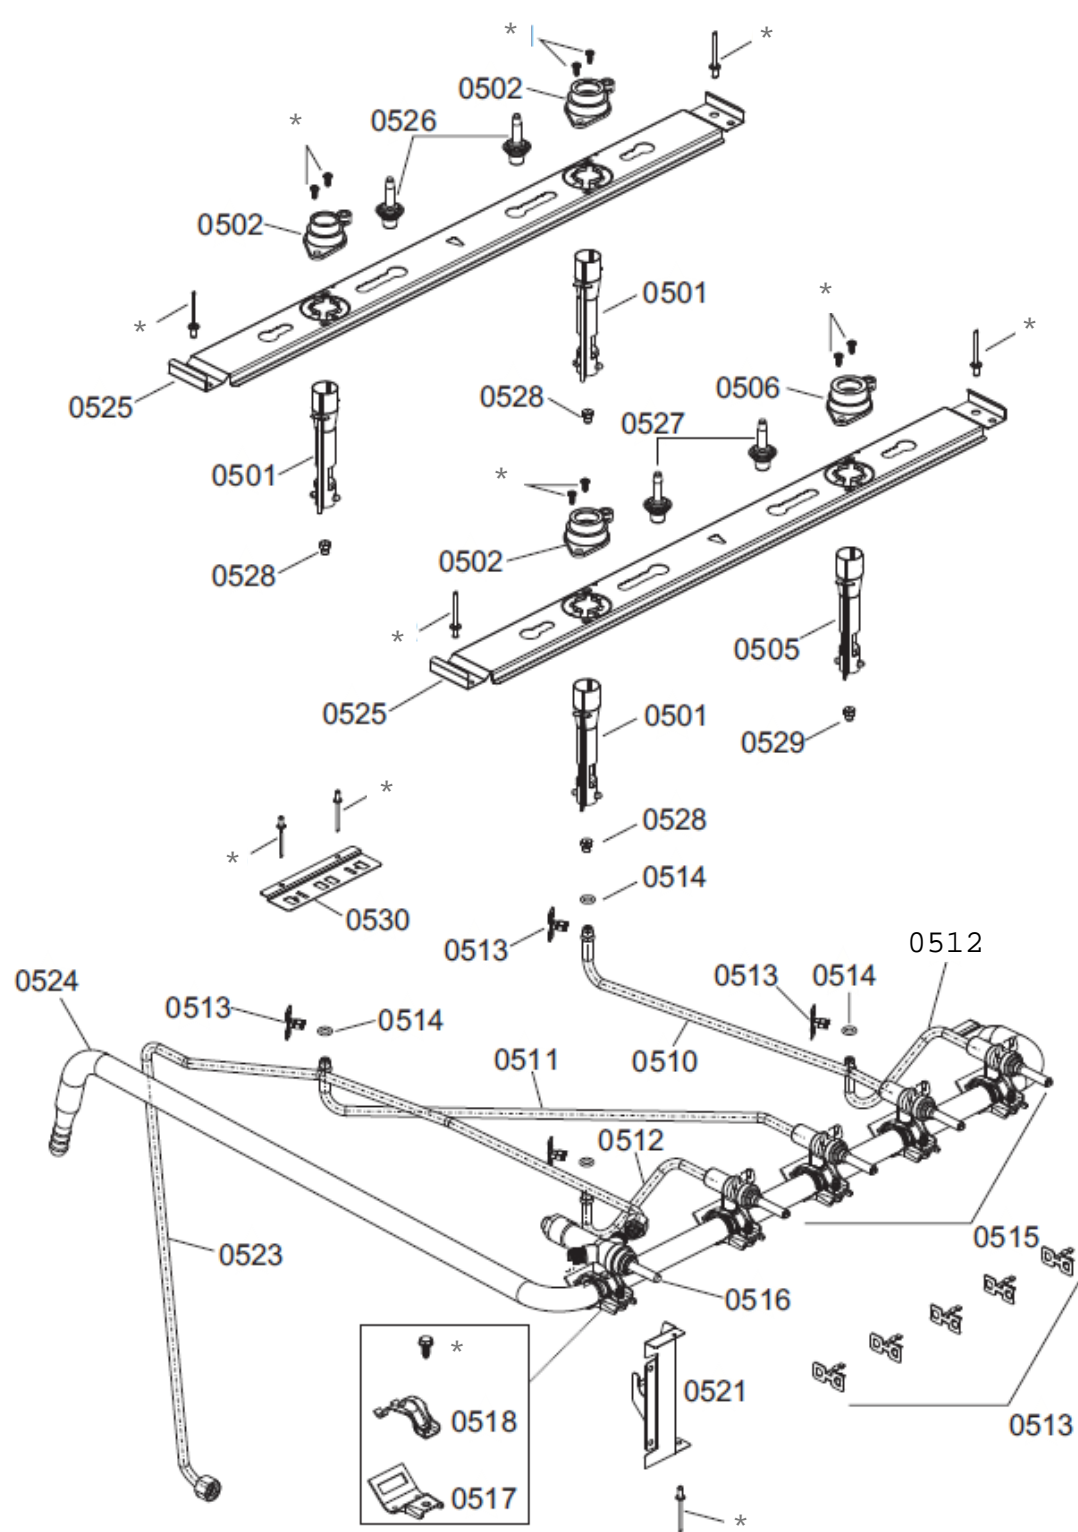

CATÁLOGO DE PEÇAS

Fogão 4 Bocas Consul

CFC50DB

Revisão	Motivo	Páginas Alteradas	Elaborado Por	Revisado Por	Data
			Ricardo A Vieira	Rafaela S Matos	28/10/2013

*Não é peça de reposição

*Não é peça de reposição

*Não é peça de reposição

*Não é peça de reposição

PECAS CONVERSAO PARA GAS NATURAL	
POSICAO	DESCRICAO
590	INJETOR QUEIMADOR R GN
591	ETIQUETA CONVERSAO DE GAS NAT
592	VALVULA DE SEGURANCA - ZAMAC (FORNO)
593	INJETOR QUEIMADOR SR GN
594	ADAPTADOR PARA TUBO PONTA CONIFICADA
595	INJETOR DO FORNO GN
596	USINA CLICADA GN 5 SAIDAS - 6,3

*Não é peça de reposição

*Não é peça de reposição

POSICAO	DESCRICAO
806	MANUAL DE INSTRUÇÕES TOP CHEF
807	ETIQUETA PBE - TOP CHEF
808	ETIQUETA REMOCAO PLASTICA
809	ETIQUETA DE ADVERTENCIA
810	ETIQUETA VALVULA SEGURANCA C/AA

*Não é peça de reposição