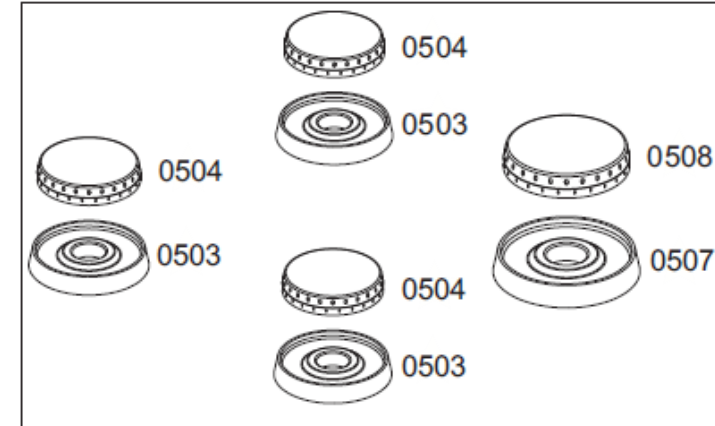

CATÁLOGO DE PEÇAS

Fogão 4 Bocas Consul

CFC50DB

Revisão	Motivo	Páginas Alteradas	Elaborado Por	Revisado Por	Data
			Ricardo A Vieira	Rafaela S Matos	28/10/2013

*Não é peça de reposição

*Não é peça de reposição

*Não é peça de reposição

*Não é peça de reposição

PECAS CONVERSAO PARA GAS NATURAL	
POSICAO	DESCRICAO
590	INJETOR QUEIMADOR R GN
591	ETIQUETA CONVERSAO DE GAS NAT
592	VALVULA DE SEGURANCA - ZAMAC (FORNO)
593	INJETOR QUEIMADOR SR GN
594	ADAPTADOR PARA TUBO PONTA CONIFICADA
595	INJETOR DO FORNO GN
596	USINA CLICADA GN 5 SAIDAS - 6,3

*Não é peça de reposição

*Não é peça de reposição

POSICAO	DESCRICAO
806	MANUAL DE INSTRUÇÕES TOP CHEF
807	ETIQUETA PBE - TOP CHEF
808	ETIQUETA REMOCAO PLASTICA
809	ETIQUETA DE ADVERTENCIA
810	ETIQUETA VALVULA SEGURANCA C/AA