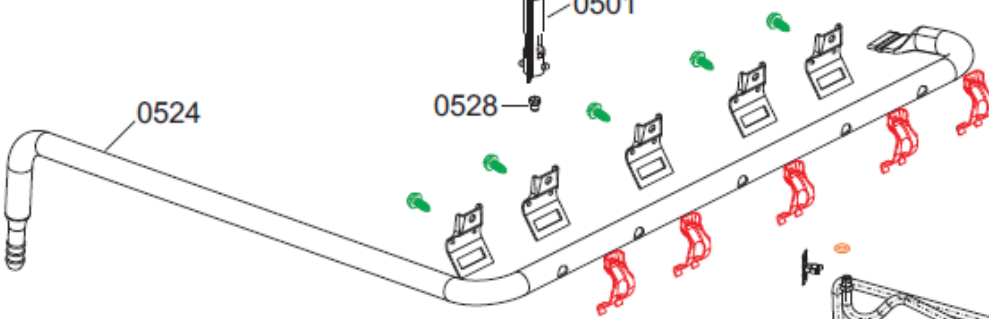

CATÁLOGO DE PEÇAS

Fogão 4 Bocas Consul

CFN50

Revisão	Motivo	Páginas Alteradas	Elaborado Por	Revisado Por	Data
0	Lançamento	0	Anderson	PTS	19/08/2014

PECAS CONVERSAO PARA GAS NATURAL	
POSICAO	DESCRICAO
0590	USINA CLICADA GN 5 SAIDAS 6,3
0591	ETIQUETA CONVERSAO DE GAS NAT
0592	INJETOR QUEIMADOR NORMAL NAT (110)
0593	INJETOR QUEIMADOR FAMILIA NAT (110)
0594	VALVULA DE SEGURANCA 5B
0595	INJETOR DO FORNO (130)

POSICAO	DESCRICAO
806	MANUAL DE INSTRUcoes TOP CHEF
807	ETIQUETA PBE - TOP CHEF
808	ETIQUETA REMOCAO PLASTICA
809	ETIQUETA DE ADVERTENCIA
810	ETIQUETA VALVULA SEGURANCA C/AA