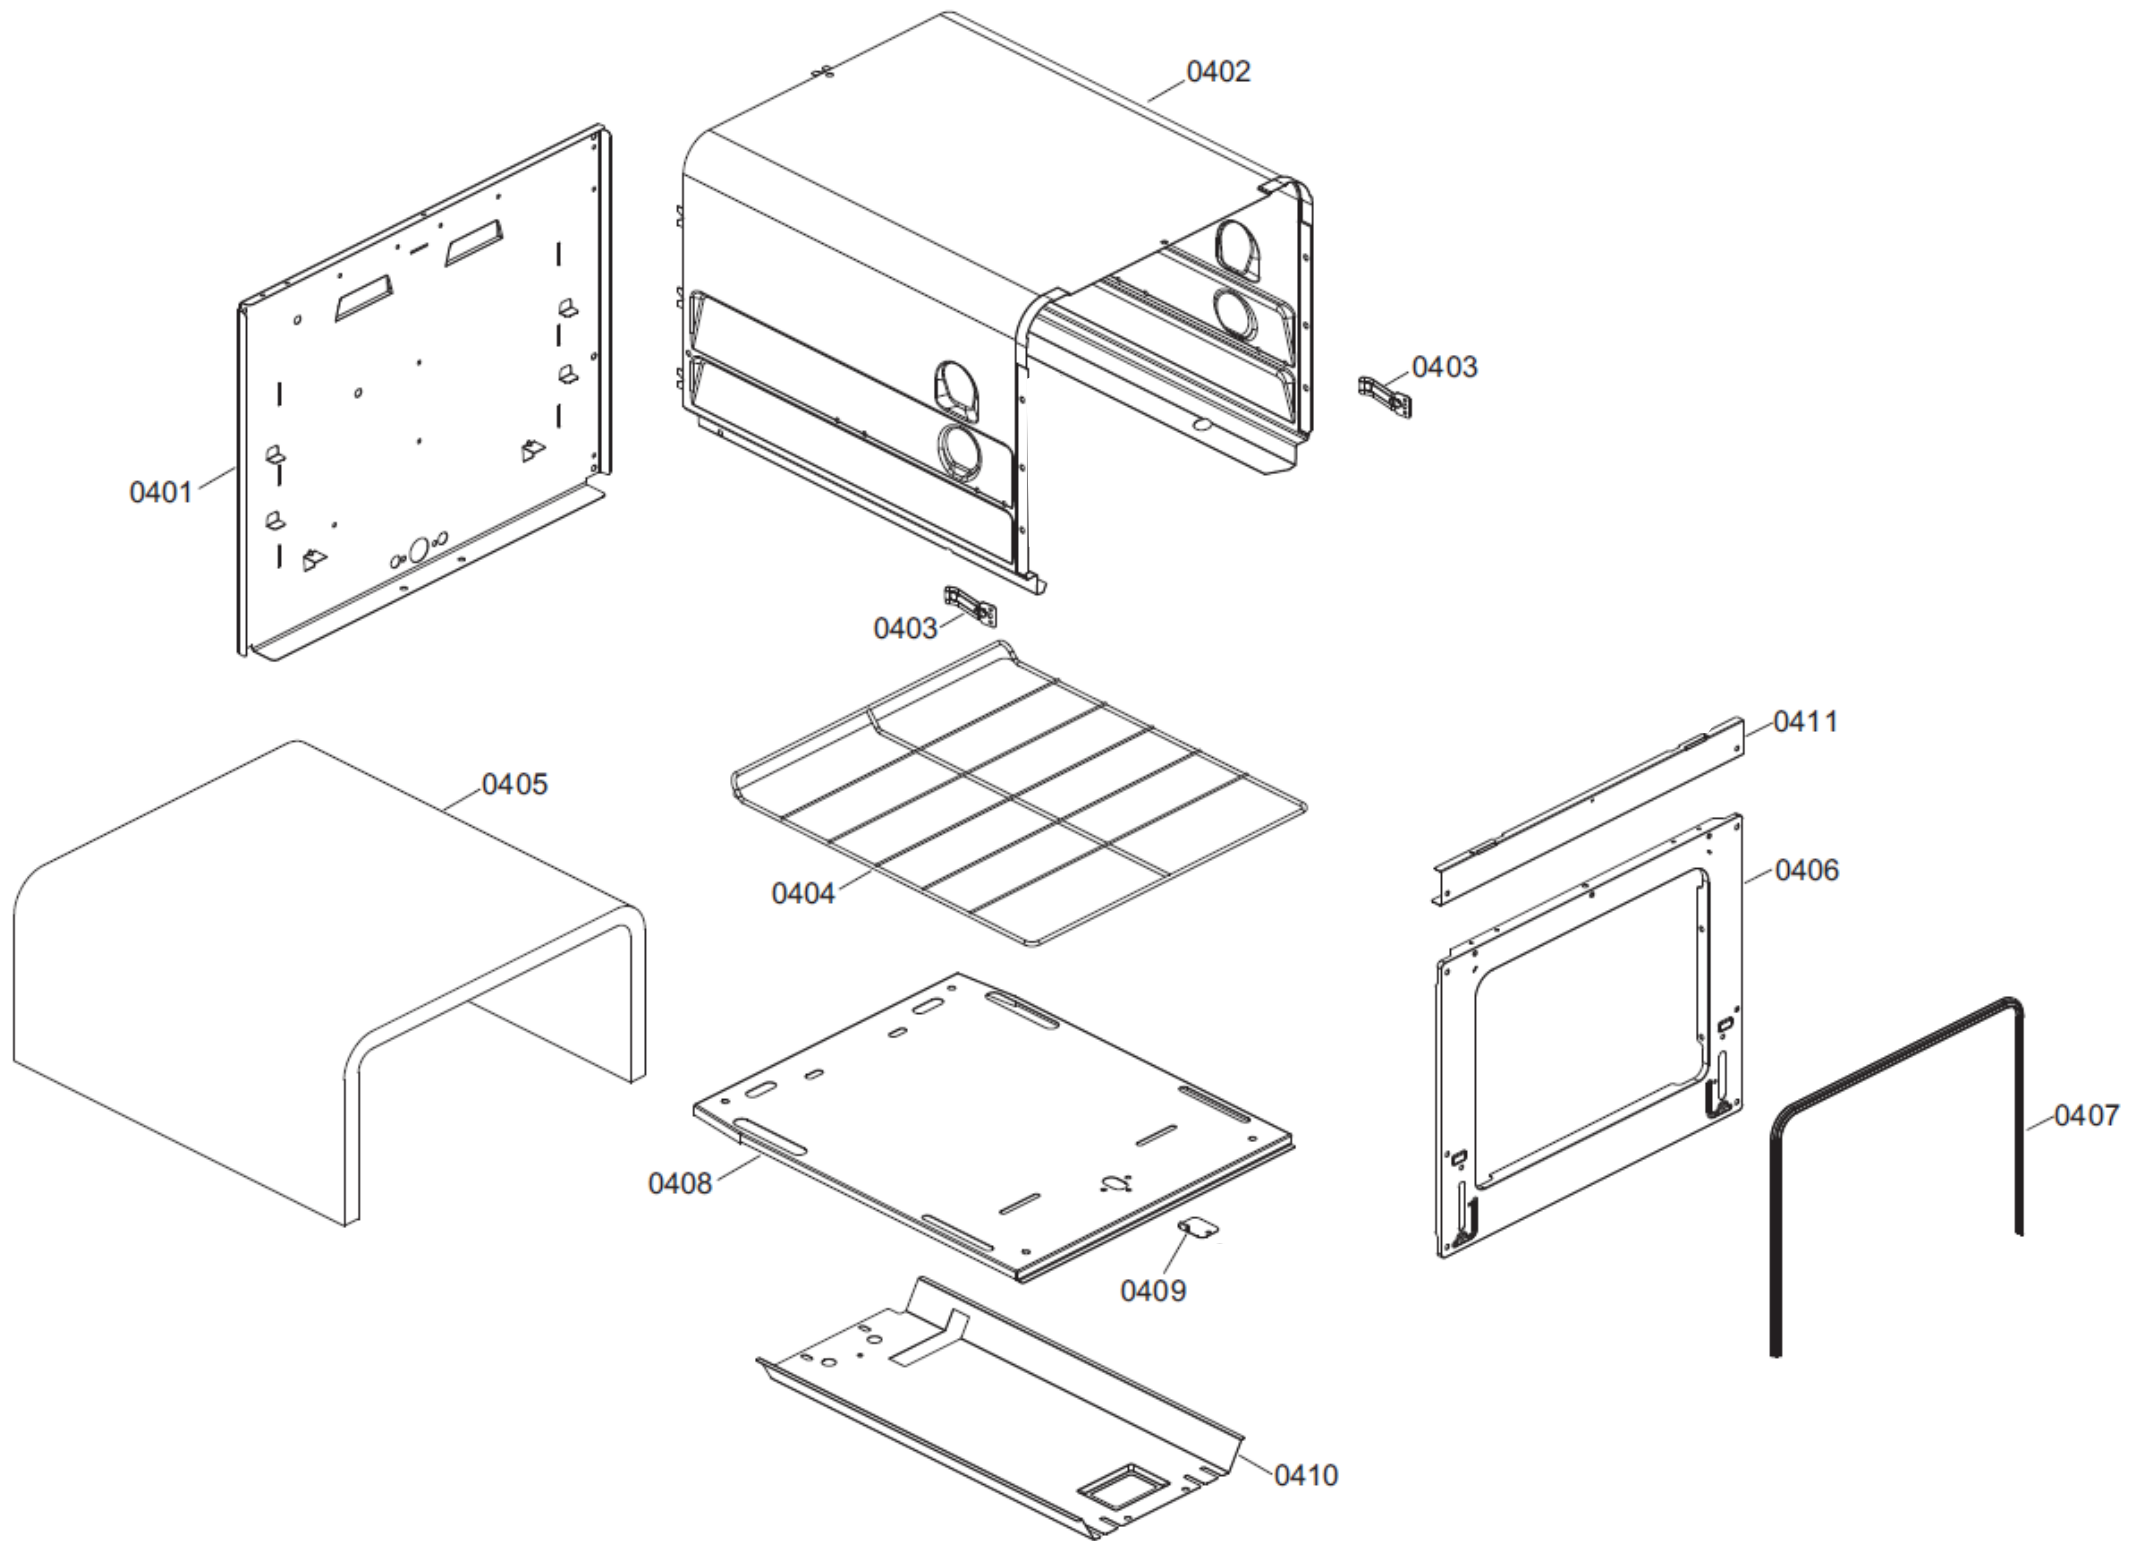

CATÁLOGO DE PEÇAS

Fogão 4 Bocas Consul

CFN50

Revisão	Motivo	Páginas Alteradas	Elaborado Por	Revisado Por	Data
0	Lançamento	0	Anderson	PTS	19/08/2014

PECAS CONVERSAO PARA GAS NATURAL	
POSICAO	DESCRICAO
0590	USINA CLICADA GN 5 SAIDAS 6,3
0591	ETIQUETA CONVERSAO DE GAS NAT
0592	INJETOR QUEIMADOR NORMAL NAT (110)
0593	INJETOR QUEIMADOR FAMILIA NAT (110)
0594	VALVULA DE SEGURANCA 5B
0595	INJETOR DO FORNO (130)

POSICAO	DESCRICAO
806	MANUAL DE INSTRUcoes TOP CHEF
807	ETIQUETA PBE - TOP CHEF
808	ETIQUETA REMOCAO PLASTICA
809	ETIQUETA DE ADVERTENCIA
810	ETIQUETA VALVULA SEGURANCA C/AA