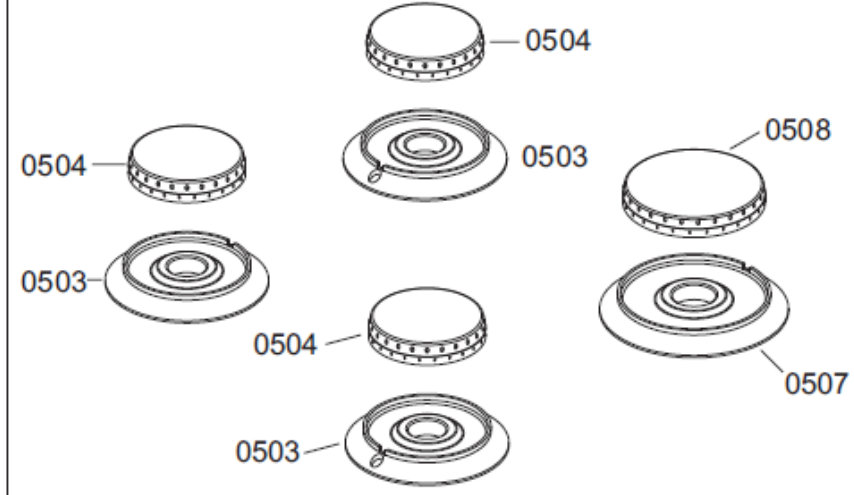

CATÁLOGO DE PEÇAS

Fogão 4 Bocas Consul

CFN50

Revisão	Motivo	Páginas Alteradas	Elaborado Por	Revisado Por	Data
0	Lançamento	0	Anderson	PTS	19/08/2014

PECAS CONVERSAO PARA GAS NATURAL	
POSICAO	DESCRICAO
0590	USINA CLICADA GN 5 SAIDAS 6,3
0591	ETIQUETA CONVERSAO DE GAS NAT
0592	INJETOR QUEIMADOR NORMAL NAT (110)
0593	INJETOR QUEIMADOR FAMILIA NAT (110)
0594	VALVULA DE SEGURANCA 5B
0595	INJETOR DO FORNO (130)

POSICAO	DESCRICAO
806	MANUAL DE INSTRUcoes TOP CHEF
807	ETIQUETA PBE - TOP CHEF
808	ETIQUETA REMOCAO PLASTICA
809	ETIQUETA DE ADVERTENCIA
810	ETIQUETA VALVULA SEGURANCA C/AA