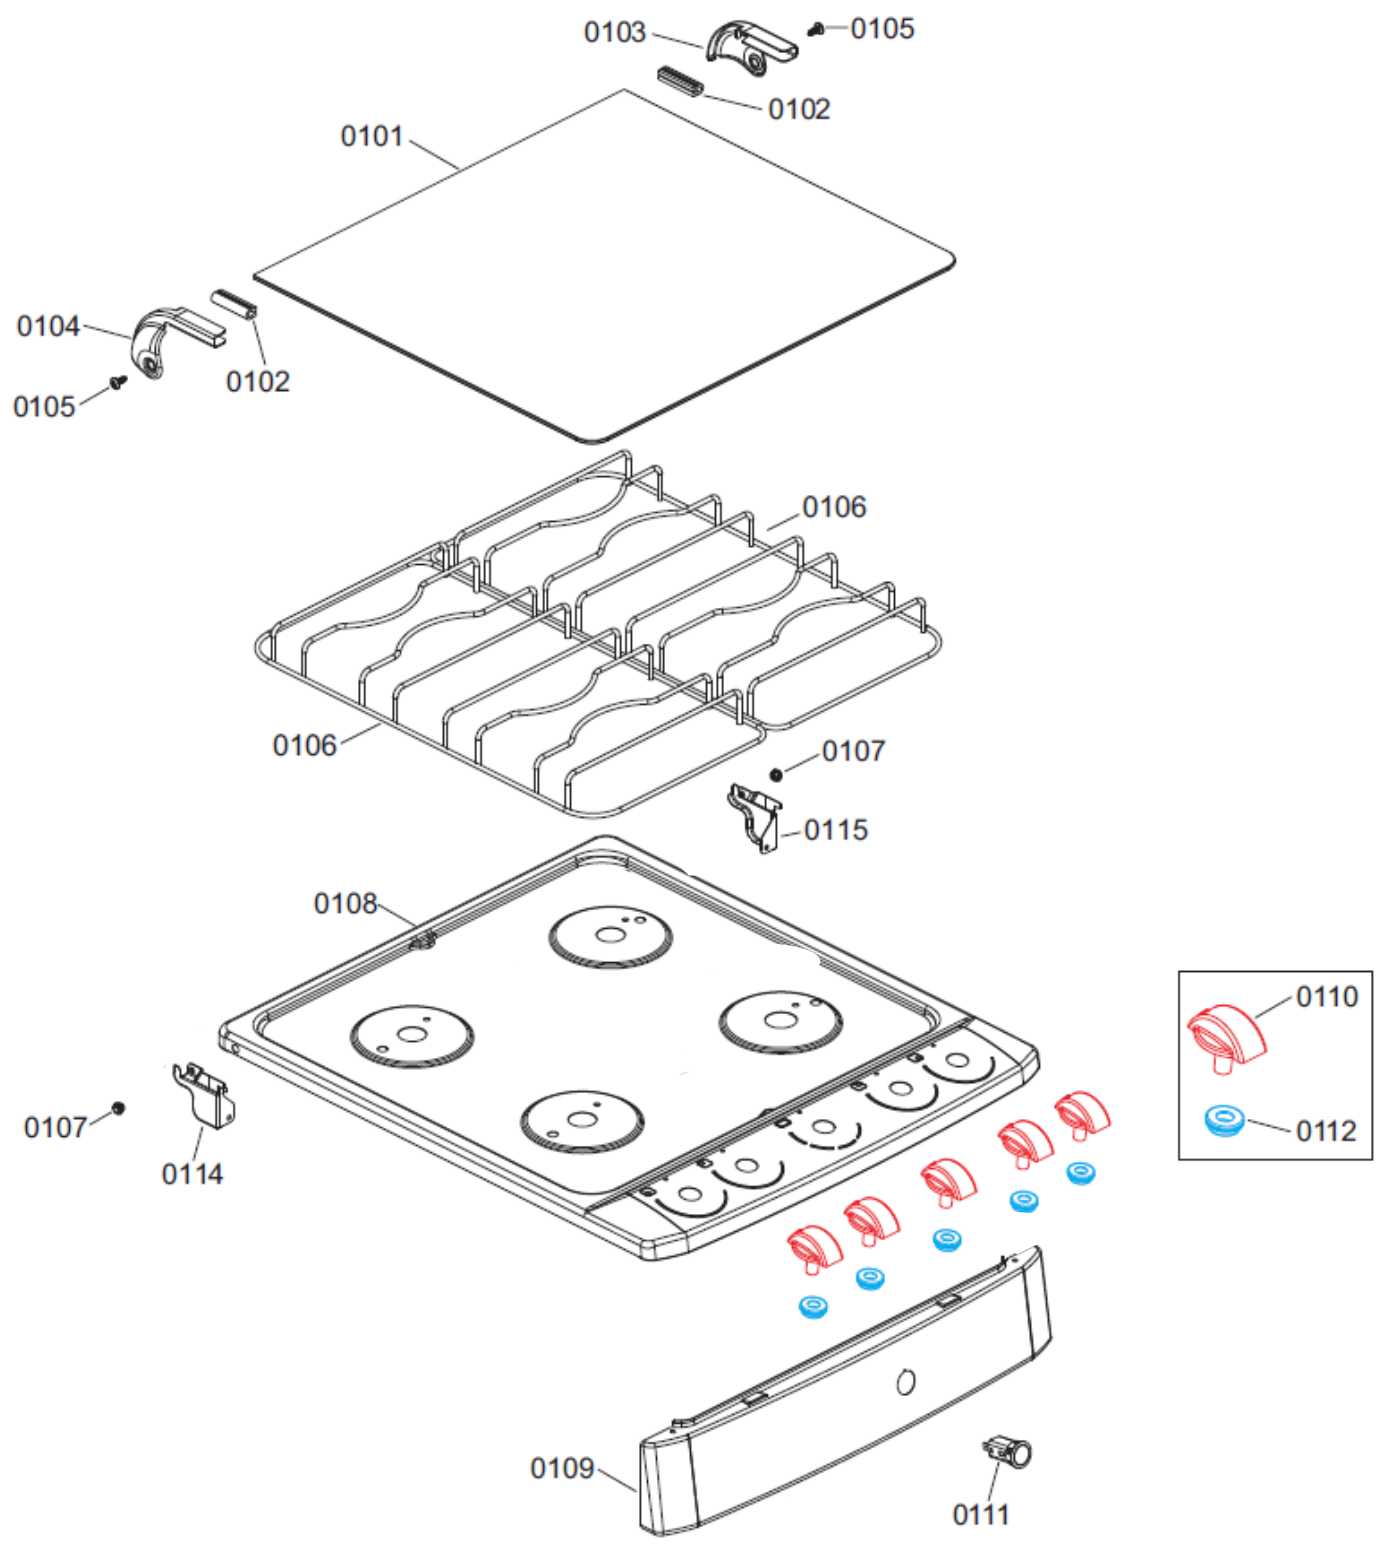

CATÁLOGO DE PEÇAS

Fogão 4 Bocas Consul

CFN50

Revisão	Motivo	Páginas Alteradas	Elaborado Por	Revisado Por	Data
0	Lançamento	0	Anderson	PTS	19/08/2014

PECAS CONVERSAO PARA GAS NATURAL	
POSICAO	DESCRICAO
0590	USINA CLICADA GN 5 SAIDAS 6,3
0591	ETIQUETA CONVERSAO DE GAS NAT
0592	INJETOR QUEIMADOR NORMAL NAT (110)
0593	INJETOR QUEIMADOR FAMILIA NAT (110)
0594	VALVULA DE SEGURANCA 5B
0595	INJETOR DO FORNO (130)

POSICAO	DESCRICAO
806	MANUAL DE INSTRUcoes TOP CHEF
807	ETIQUETA PBE - TOP CHEF
808	ETIQUETA REMOCAO PLASTICA
809	ETIQUETA DE ADVERTENCIA
810	ETIQUETA VALVULA SEGURANCA C/AA