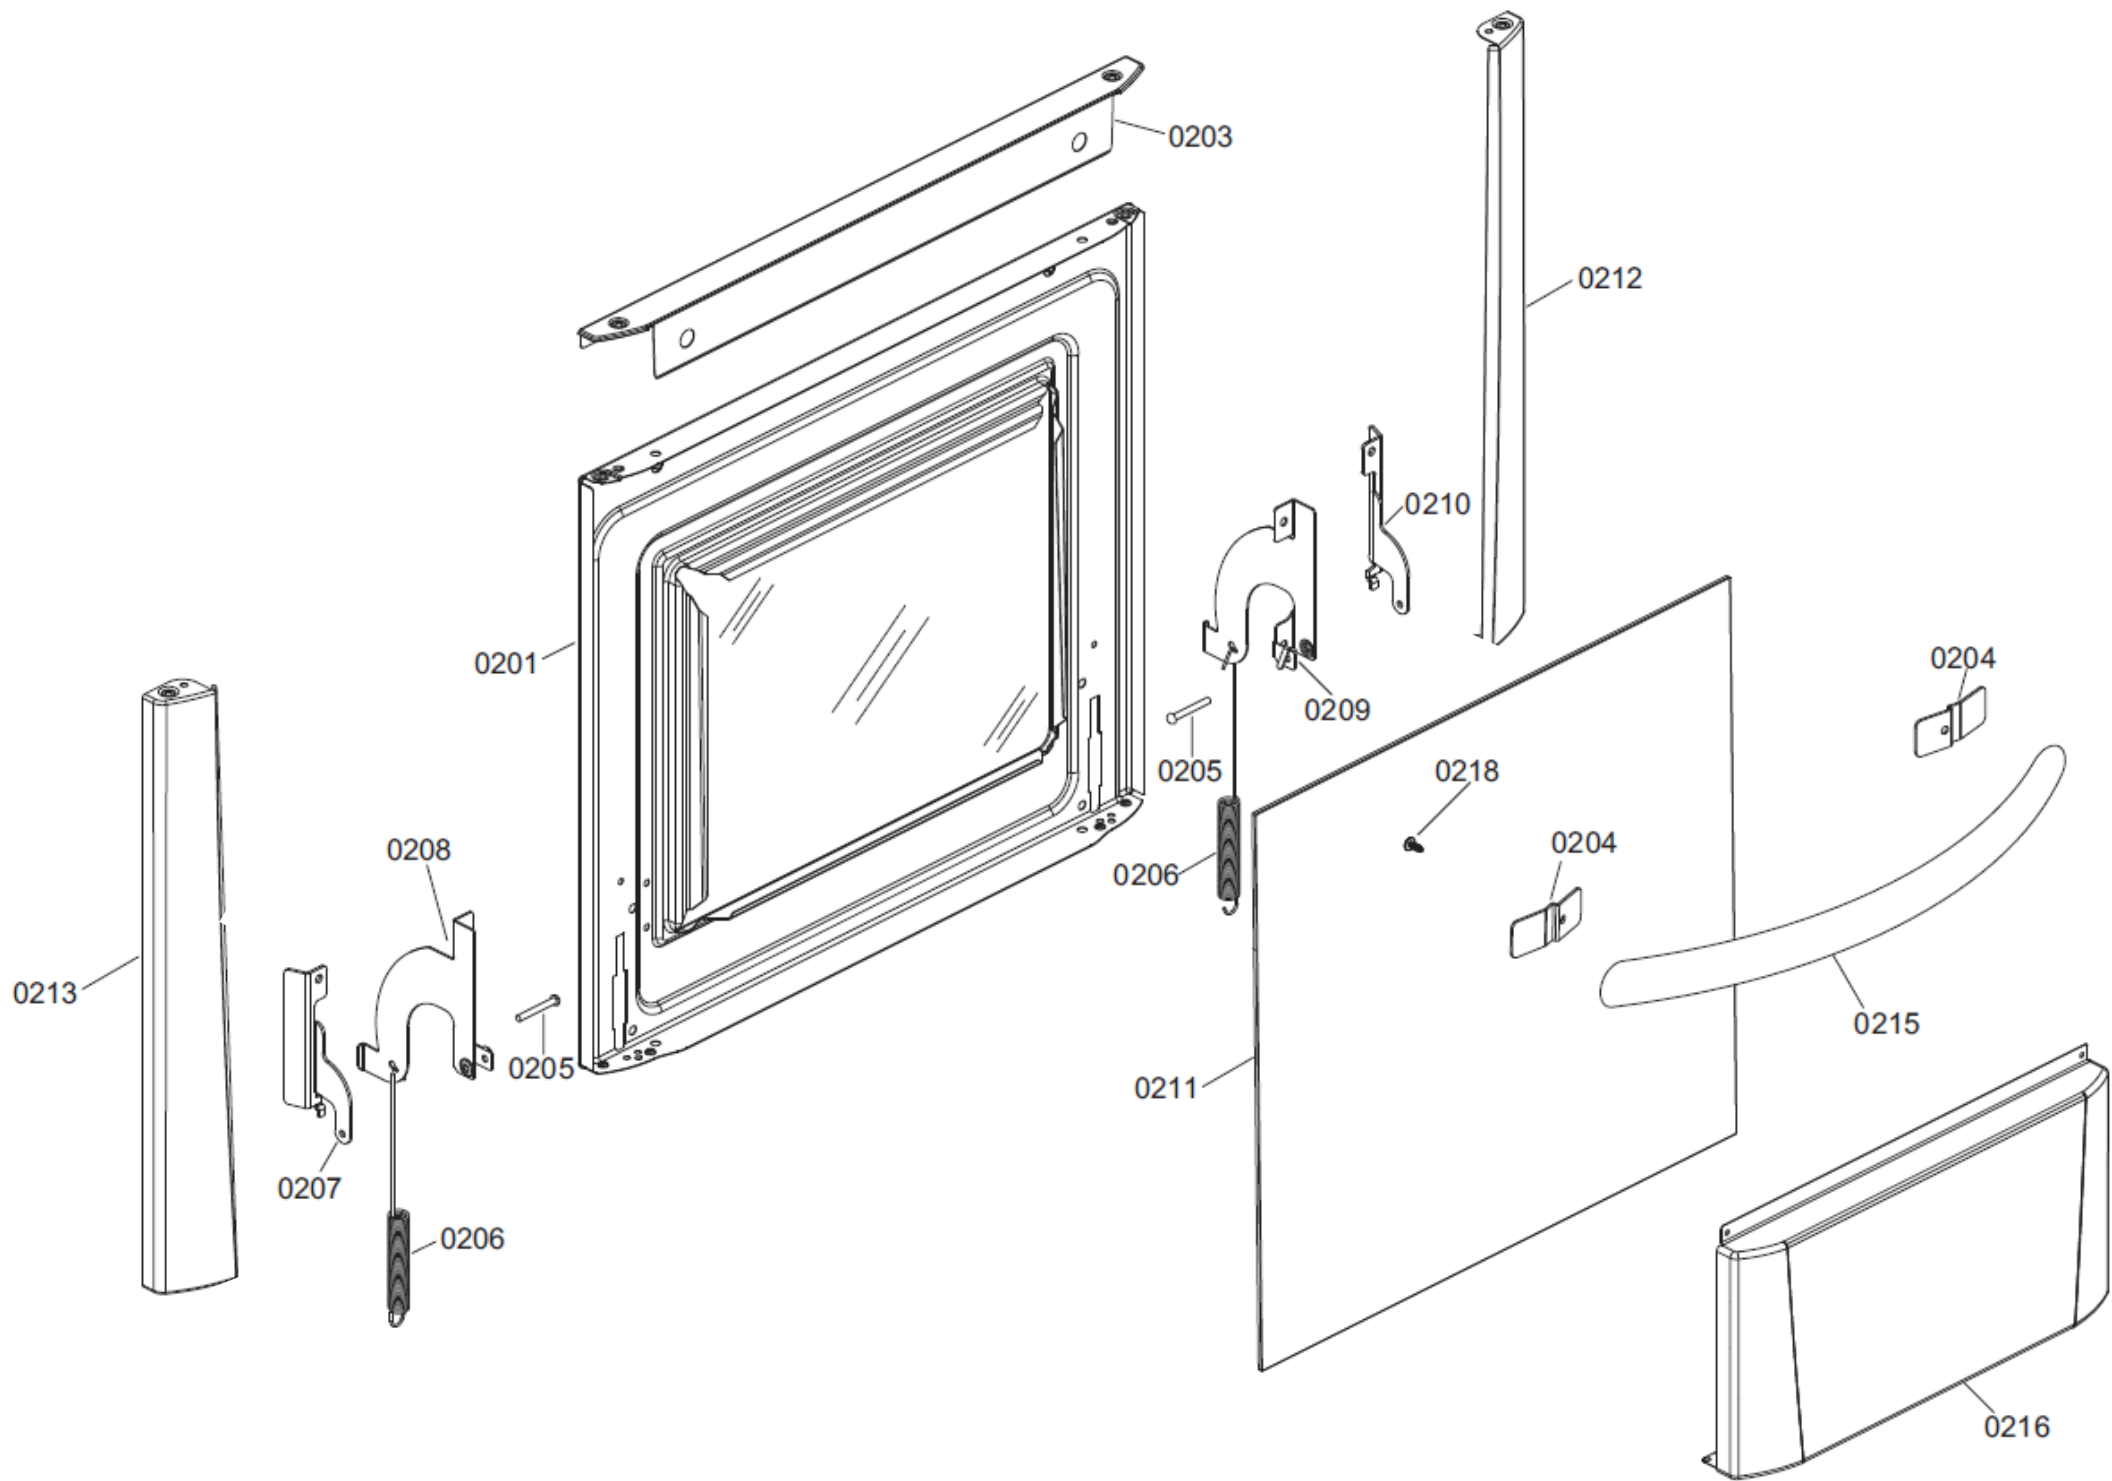

CATÁLOGO DE PEÇAS

Fogão 4 Bocas Consul

CFN50

Revisão	Motivo	Páginas Alteradas	Elaborado Por	Revisado Por	Data
0	Lançamento	0	Anderson	PTS	19/08/2014

PECAS CONVERSAO PARA GAS NATURAL	
POSICAO	DESCRICAO
0590	USINA CLICADA GN 5 SAIDAS 6,3
0591	ETIQUETA CONVERSAO DE GAS NAT
0592	INJETOR QUEIMADOR NORMAL NAT (110)
0593	INJETOR QUEIMADOR FAMILIA NAT (110)
0594	VALVULA DE SEGURANCA 5B
0595	INJETOR DO FORNO (130)

POSICAO	DESCRICAO
806	MANUAL DE INSTRUcoes TOP CHEF
807	ETIQUETA PBE - TOP CHEF
808	ETIQUETA REMOCAO PLASTICA
809	ETIQUETA DE ADVERTENCIA
810	ETIQUETA VALVULA SEGURANCA C/AA