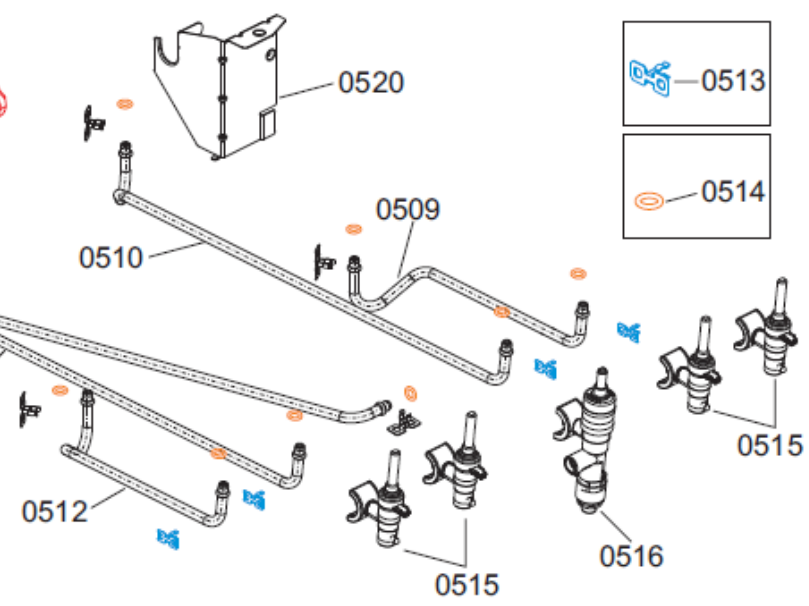

CATÁLOGO DE PEÇAS

Fogão 4 Bocas Consul

CFN50

Revisão	Motivo	Páginas Alteradas	Elaborado Por	Revisado Por	Data
0	Lançamento	0	Anderson	PTS	19/08/2014

PECAS CONVERSAO PARA GAS NATURAL	
POSICAO	DESCRICAO
0590	USINA CLICADA GN 5 SAIDAS 6,3
0591	ETIQUETA CONVERSAO DE GAS NAT
0592	INJETOR QUEIMADOR NORMAL NAT (110)
0593	INJETOR QUEIMADOR FAMILIA NAT (110)
0594	VALVULA DE SEGURANCA 5B
0595	INJETOR DO FORNO (130)

POSICAO	DESCRICAO
806	MANUAL DE INSTRUcoes TOP CHEF
807	ETIQUETA PBE - TOP CHEF
808	ETIQUETA REMOCAO PLASTICA
809	ETIQUETA DE ADVERTENCIA
810	ETIQUETA VALVULA SEGURANCA C/AA