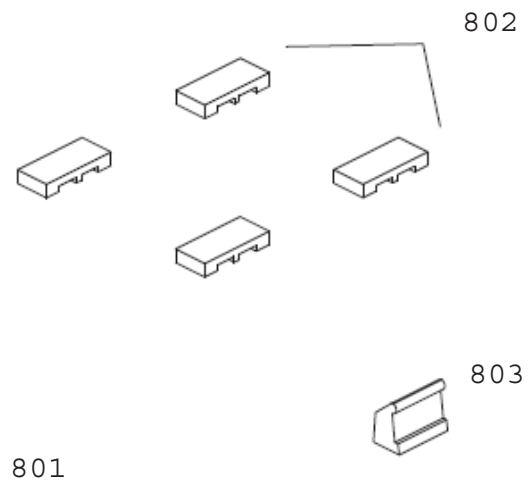

CATÁLOGO DE PEÇAS

Fogão 4 Bocas Consul

CFN50

Revisão	Motivo	Páginas Alteradas	Elaborado Por	Revisado Por	Data
0	Lançamento	0	Anderson	PTS	19/08/2014

PECAS CONVERSAO PARA GAS NATURAL	
POSICAO	DESCRICAO
0590	USINA CLICADA GN 5 SAIDAS 6,3
0591	ETIQUETA CONVERSAO DE GAS NAT
0592	INJETOR QUEIMADOR NORMAL NAT (110)
0593	INJETOR QUEIMADOR FAMILIA NAT (110)
0594	VALVULA DE SEGURANCA 5B
0595	INJETOR DO FORNO (130)

POSICAO	DESCRICAO
806	MANUAL DE INSTRUcoes TOP CHEF
807	ETIQUETA PBE - TOP CHEF
808	ETIQUETA REMOCAO PLASTICA
809	ETIQUETA DE ADVERTENCIA
810	ETIQUETA VALVULA SEGURANCA C/AA