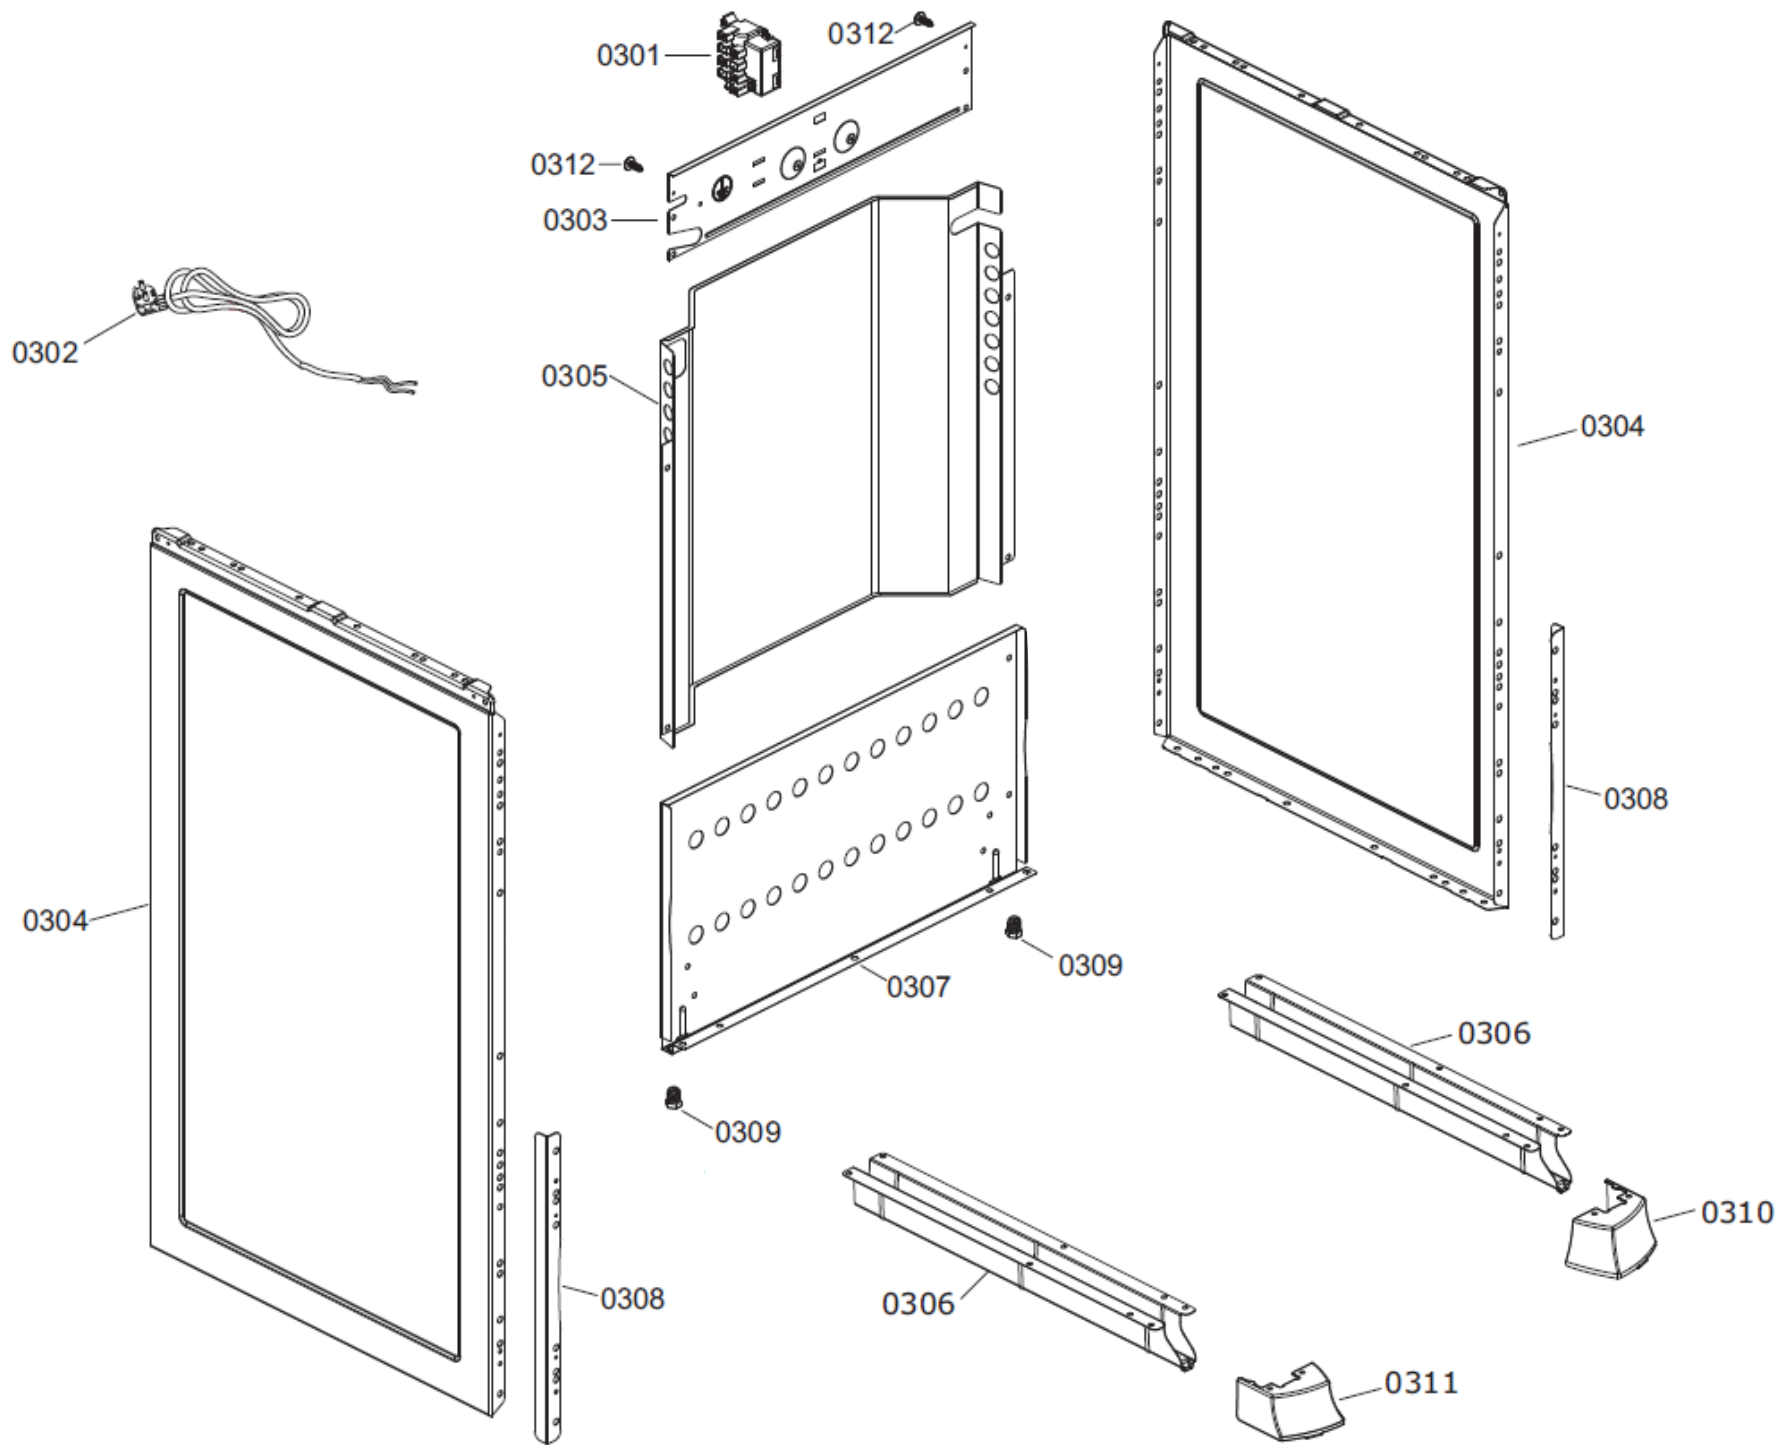

CATÁLOGO DE PEÇAS

Fogão 4 Bocas Consul

CFN50

Revisão	Motivo	Páginas Alteradas	Elaborado Por	Revisado Por	Data
0	Lançamento	0	Anderson	PTS	19/08/2014

PECAS CONVERSAO PARA GAS NATURAL	
POSICAO	DESCRICAO
0590	USINA CLICADA GN 5 SAIDAS 6,3
0591	ETIQUETA CONVERSAO DE GAS NAT
0592	INJETOR QUEIMADOR NORMAL NAT (110)
0593	INJETOR QUEIMADOR FAMILIA NAT (110)
0594	VALVULA DE SEGURANCA 5B
0595	INJETOR DO FORNO (130)

POSICAO	DESCRICAO
806	MANUAL DE INSTRUcoes TOP CHEF
807	ETIQUETA PBE - TOP CHEF
808	ETIQUETA REMOCAO PLASTICA
809	ETIQUETA DE ADVERTENCIA
810	ETIQUETA VALVULA SEGURANCA C/AA