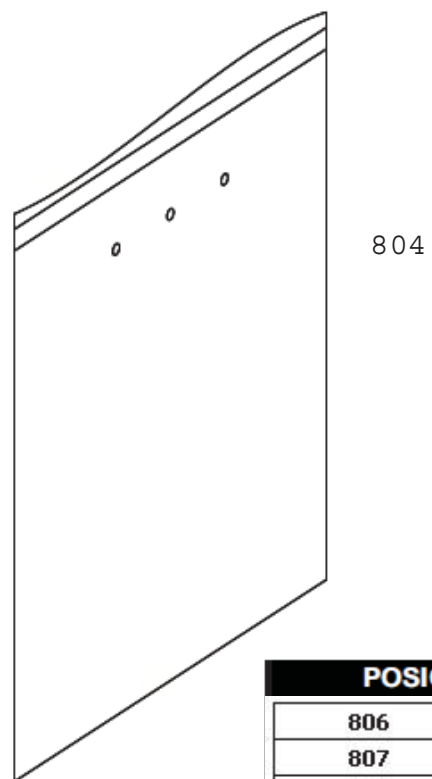

CATÁLOGO DE PEÇAS

Fogão 4 Bocas Consul

CFN50

Revisão	Motivo	Páginas Alteradas	Elaborado Por	Revisado Por	Data
0	Lançamento	0	Anderson	PTS	19/08/2014

PECAS CONVERSAO PARA GAS NATURAL	
POSICAO	DESCRICAO
0590	USINA CLICADA GN 5 SAIDAS 6,3
0591	ETIQUETA CONVERSAO DE GAS NAT
0592	INJETOR QUEIMADOR NORMAL NAT (110)
0593	INJETOR QUEIMADOR FAMILIA NAT (110)
0594	VALVULA DE SEGURANCA 5B
0595	INJETOR DO FORNO (130)