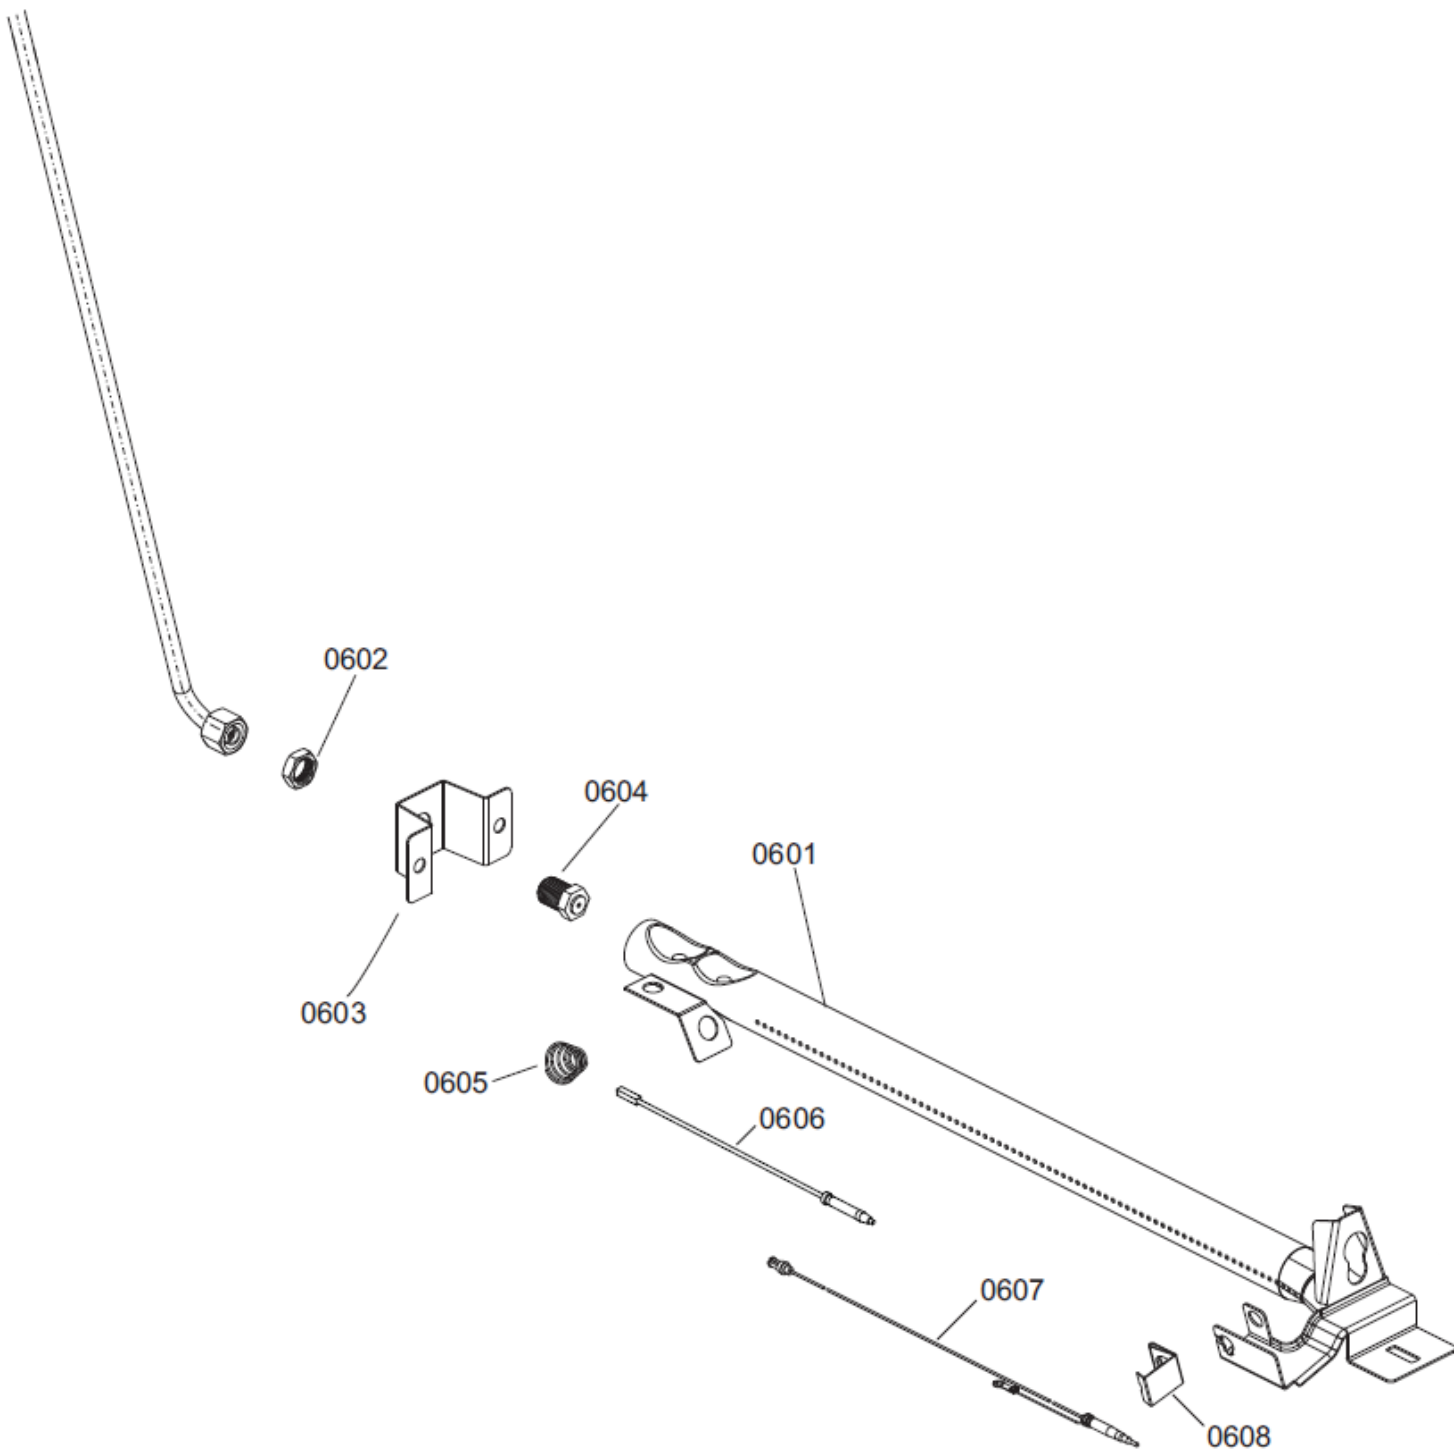

CATÁLOGO DE PEÇAS

Fogão 4 Bocas Consul

CFN50

Revisão	Motivo	Páginas Alteradas	Elaborado Por	Revisado Por	Data
0	Lançamento	0	Anderson	PTS	19/08/2014

PECAS CONVERSAO PARA GAS NATURAL	
POSICAO	DESCRICAO
0590	USINA CLICADA GN 5 SAIDAS 6,3
0591	ETIQUETA CONVERSAO DE GAS NAT
0592	INJETOR QUEIMADOR NORMAL NAT (110)
0593	INJETOR QUEIMADOR FAMILIA NAT (110)
0594	VALVULA DE SEGURANCA 5B
0595	INJETOR DO FORNO (130)

POSICAO	DESCRICAO
806	MANUAL DE INSTRUcoes TOP CHEF
807	ETIQUETA PBE - TOP CHEF
808	ETIQUETA REMOCAO PLASTICA
809	ETIQUETA DE ADVERTENCIA
810	ETIQUETA VALVULA SEGURANCA C/AA