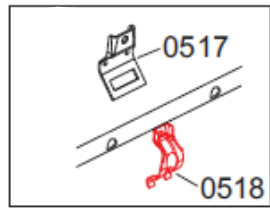

CATÁLOGO DE PEÇAS

Fogão 4 Bocas Consul

CFN50

Revisão	Motivo	Páginas Alteradas	Elaborado Por	Revisado Por	Data
0	Lançamento	0	Anderson	PTS	19/08/2014

PECAS CONVERSAO PARA GAS NATURAL	
POSICAO	DESCRICAO
0590	USINA CLICADA GN 5 SAIDAS 6,3
0591	ETIQUETA CONVERSAO DE GAS NAT
0592	INJETOR QUEIMADOR NORMAL NAT (110)
0593	INJETOR QUEIMADOR FAMILIA NAT (110)
0594	VALVULA DE SEGURANCA 5B
0595	INJETOR DO FORNO (130)