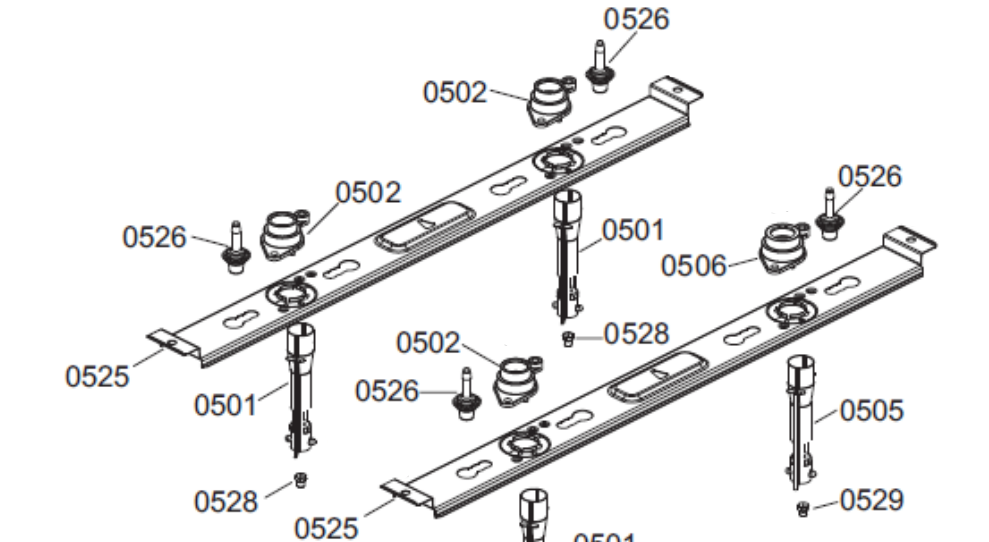

CATÁLOGO DE PEÇAS

Fogão 4 Bocas Consul

CFN50

Revisão	Motivo	Páginas Alteradas	Elaborado Por	Revisado Por	Data
0	Lançamento	0	Anderson	PTS	19/08/2014

PECAS CONVERSAO PARA GAS NATURAL	
POSICAO	DESCRICAO
0590	USINA CLICADA GN 5 SAIDAS 6,3
0591	ETIQUETA CONVERSAO DE GAS NAT
0592	INJETOR QUEIMADOR NORMAL NAT (110)
0593	INJETOR QUEIMADOR FAMILIA NAT (110)
0594	VALVULA DE SEGURANCA 5B
0595	INJETOR DO FORNO (130)

POSICAO	DESCRICAO
806	MANUAL DE INSTRUcoes TOP CHEF
807	ETIQUETA PBE - TOP CHEF
808	ETIQUETA REMOCAO PLASTICA
809	ETIQUETA DE ADVERTENCIA
810	ETIQUETA VALVULA SEGURANCA C/AA