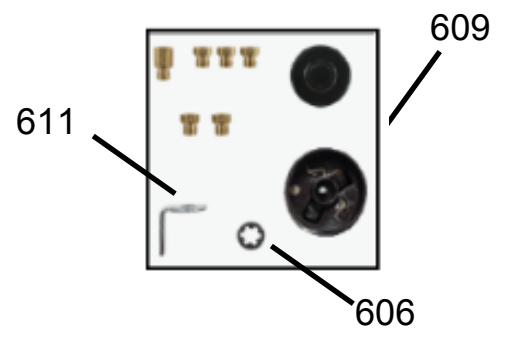

Ref 800 - Essa peça é utilizada apenas para valorização da OS, não existindo fisicamente. Contudo será necessário consultar o BTFG0188 para o correto preenchimento da OS e envio do laudo para CATH.

Ref 800 - Essa peça é utilizada apenas para valorização da OS, não existindo fisicamente. Contudo será necessário consultar o BTFG0188 para o correto preenchimento da OS e envio do laudo para CATH.

* NÃO SÃO PEÇAS DE REPOSIÇÃO

615

616

617

618

612