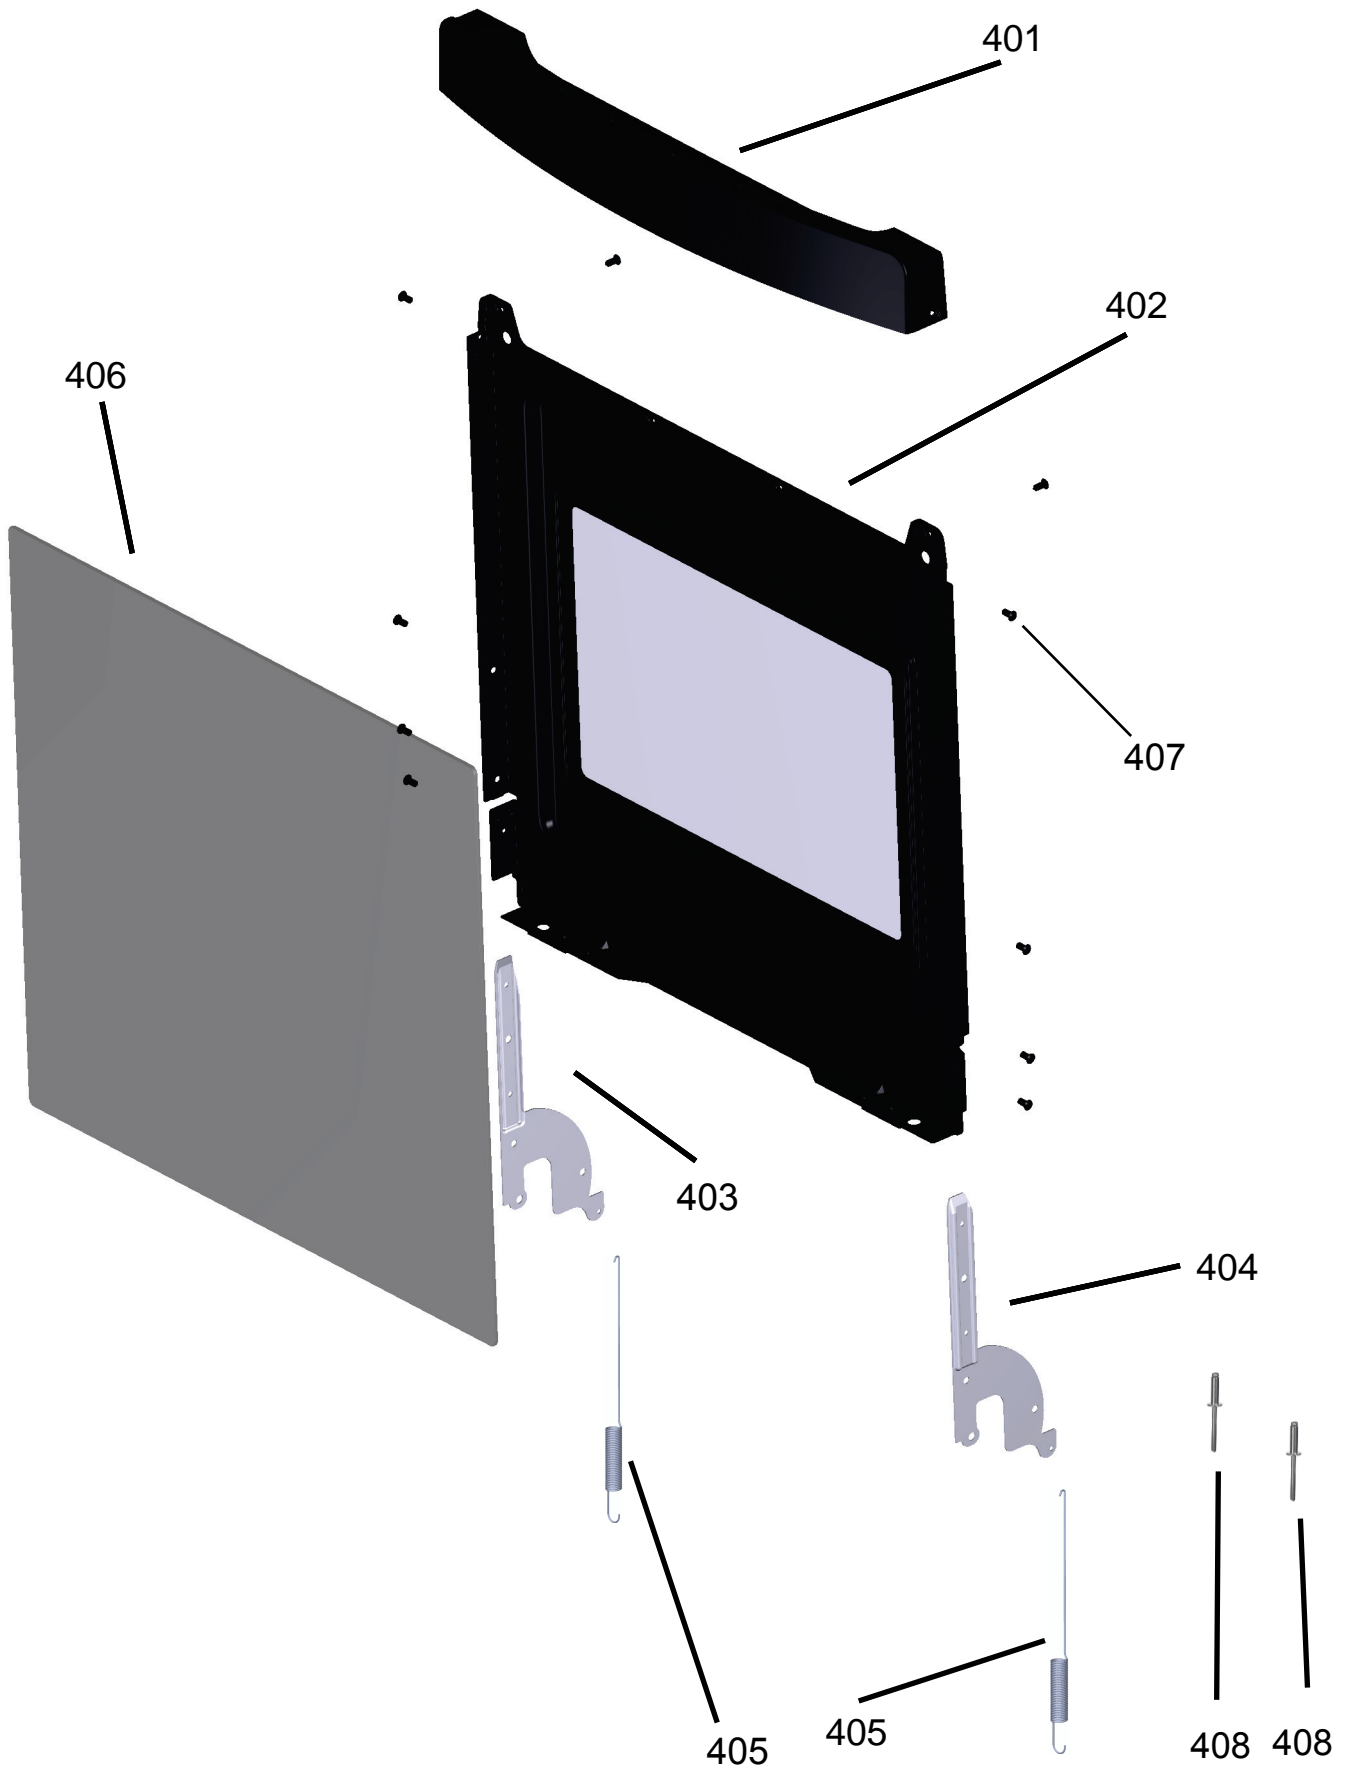

Vista Explodida do Produto

Motivo	Lançamento Fogão
Modelo do produto	CFO4MAB
Categoria do produto	Fogão 4 Bocas
Marcas do produto	Consul
Foto peça	Itens com foto aparecerá o símbolo amarelo 

Em caso de dúvida entre em contato com o CDP Códigos através de uma Solicitação de Serviços no CRM

Ref 800 - Essa peça é utilizada apenas para valorização da OS, não existindo fisicamente. Contudo será necessário consultar o BTFG0188 para o correto preenchimento da OS e envio do laudo para CATH.

Ref 800 - Essa peça é utilizada apenas para valorização da OS, não existindo fisicamente. Contudo será necessário consultar o BTFG0188 para o correto preenchimento da OS e envio do laudo para CATH.