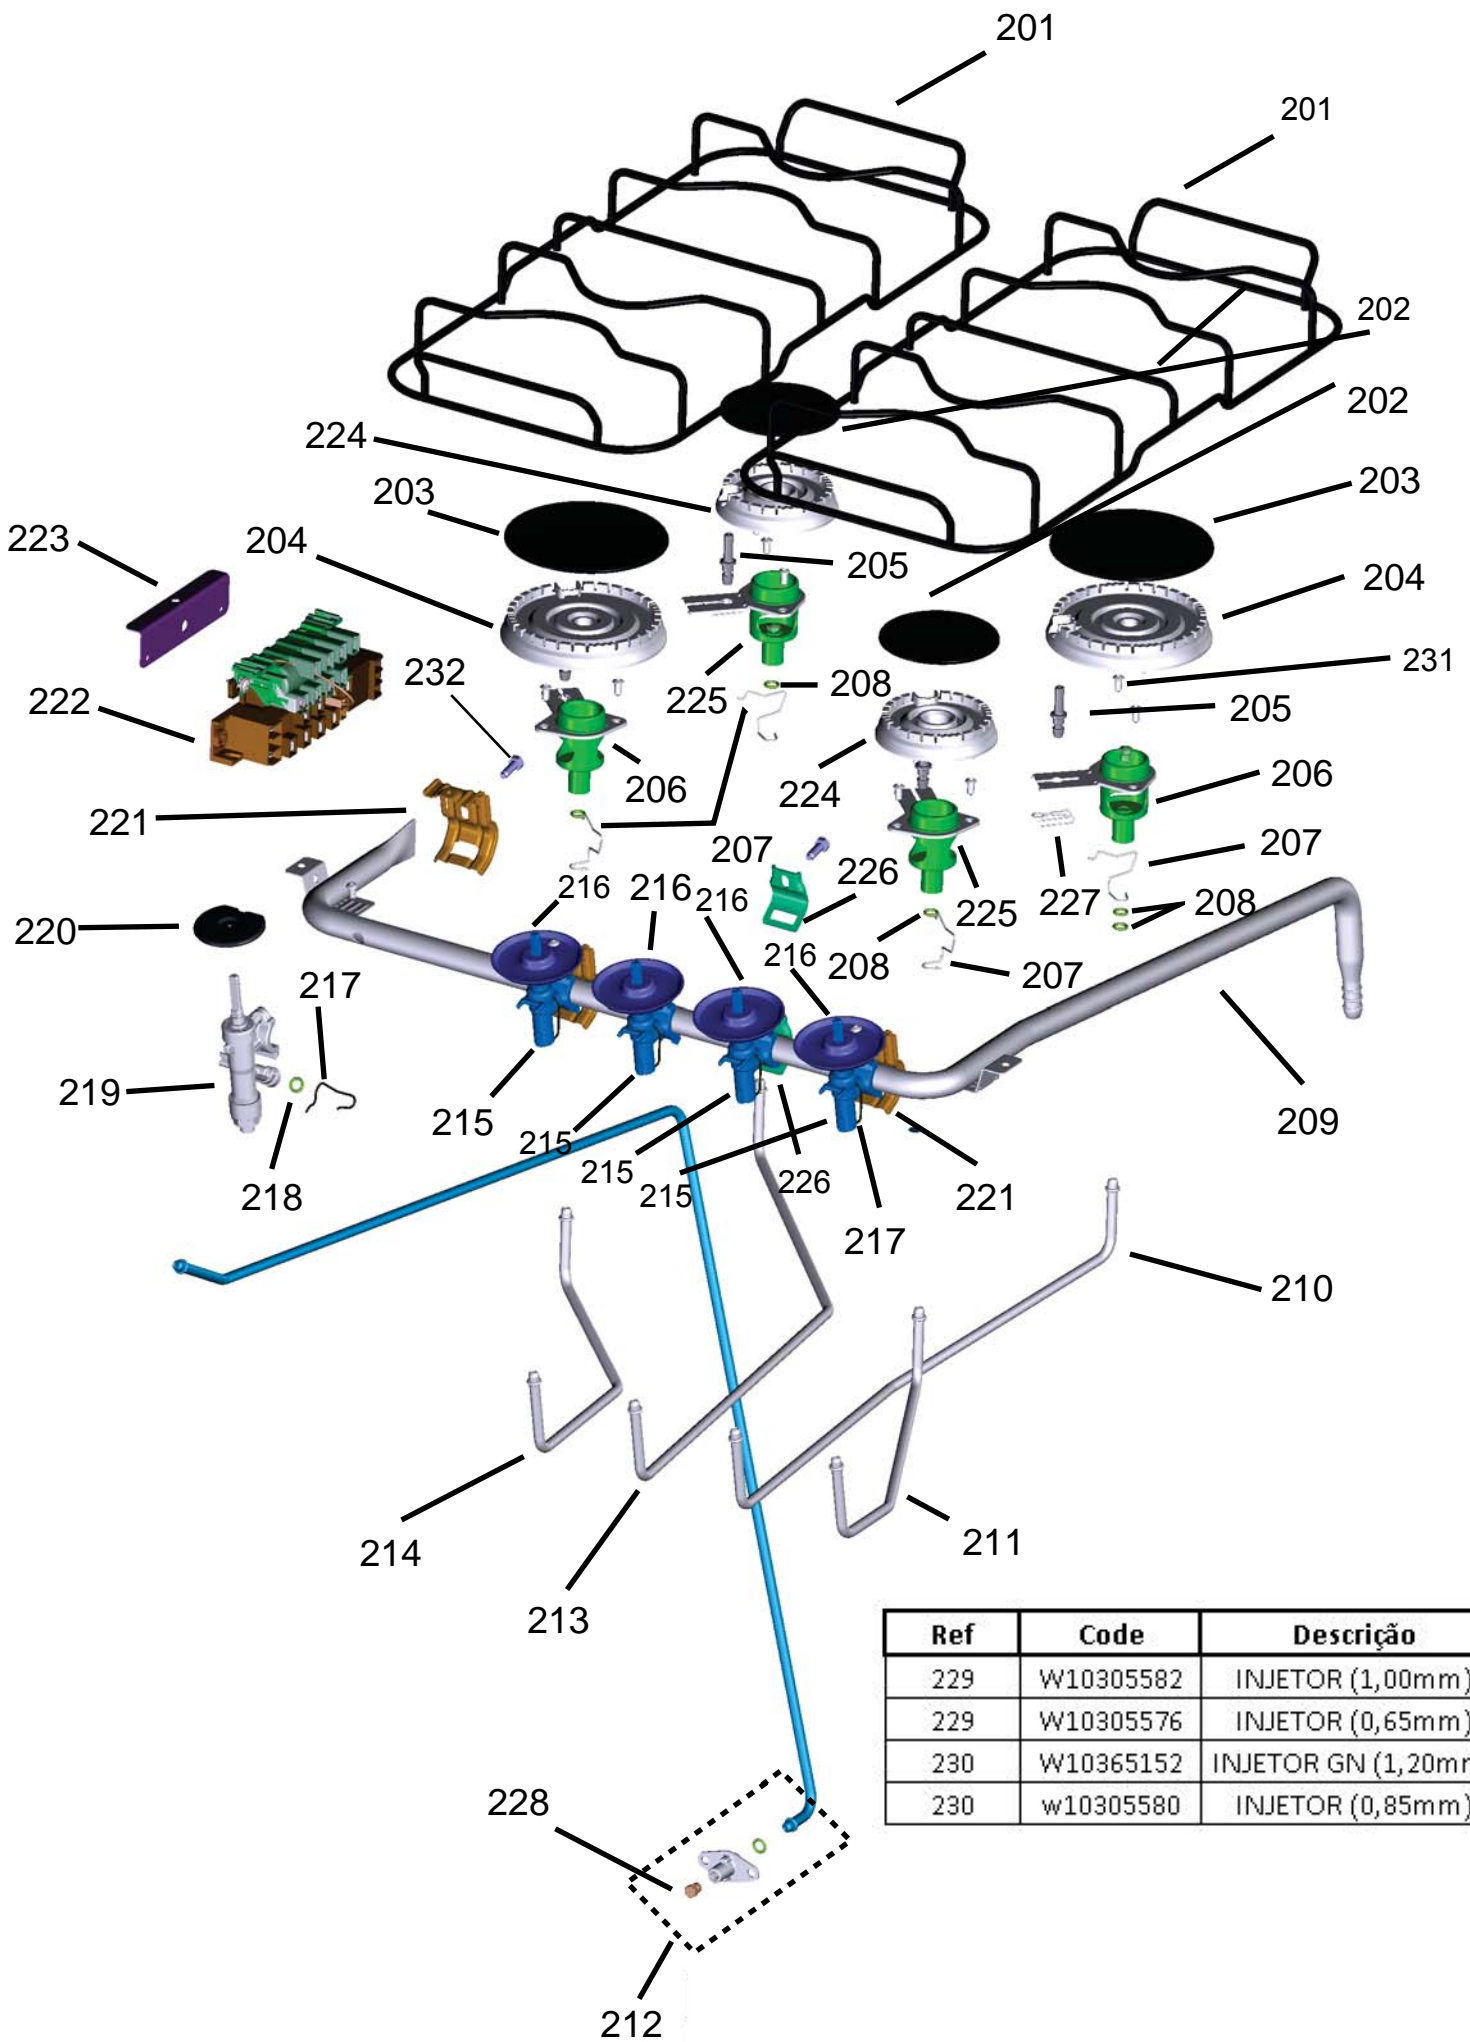

Vista Explodida do Produto

Motivo	Lançamento Fogão
Modelo do produto	CFO4MAB
Categoria do produto	Fogão 4 Bocas
Marcas do produto	Consul
Foto peça	Itens com foto aparecerá o símbolo amarelo 

Em caso de dúvida entre em contato com o CDP Códigos através de uma Solicitação de Serviços no CRM

Ref 800 - Essa peça é utilizada apenas para valorização da OS, não existindo fisicamente. Contudo será necessário consultar o BTFG0188 para o correto preenchimento da OS e envio do laudo para CATH.

Ref 800 - Essa peça é utilizada apenas para valorização da OS, não existindo fisicamente. Contudo será necessário consultar o BTFG0188 para o correto preenchimento da OS e envio do laudo para CATH.

* NÃO SÃO PEÇAS DE REPOSIÇÃO

615

616

617

618

612