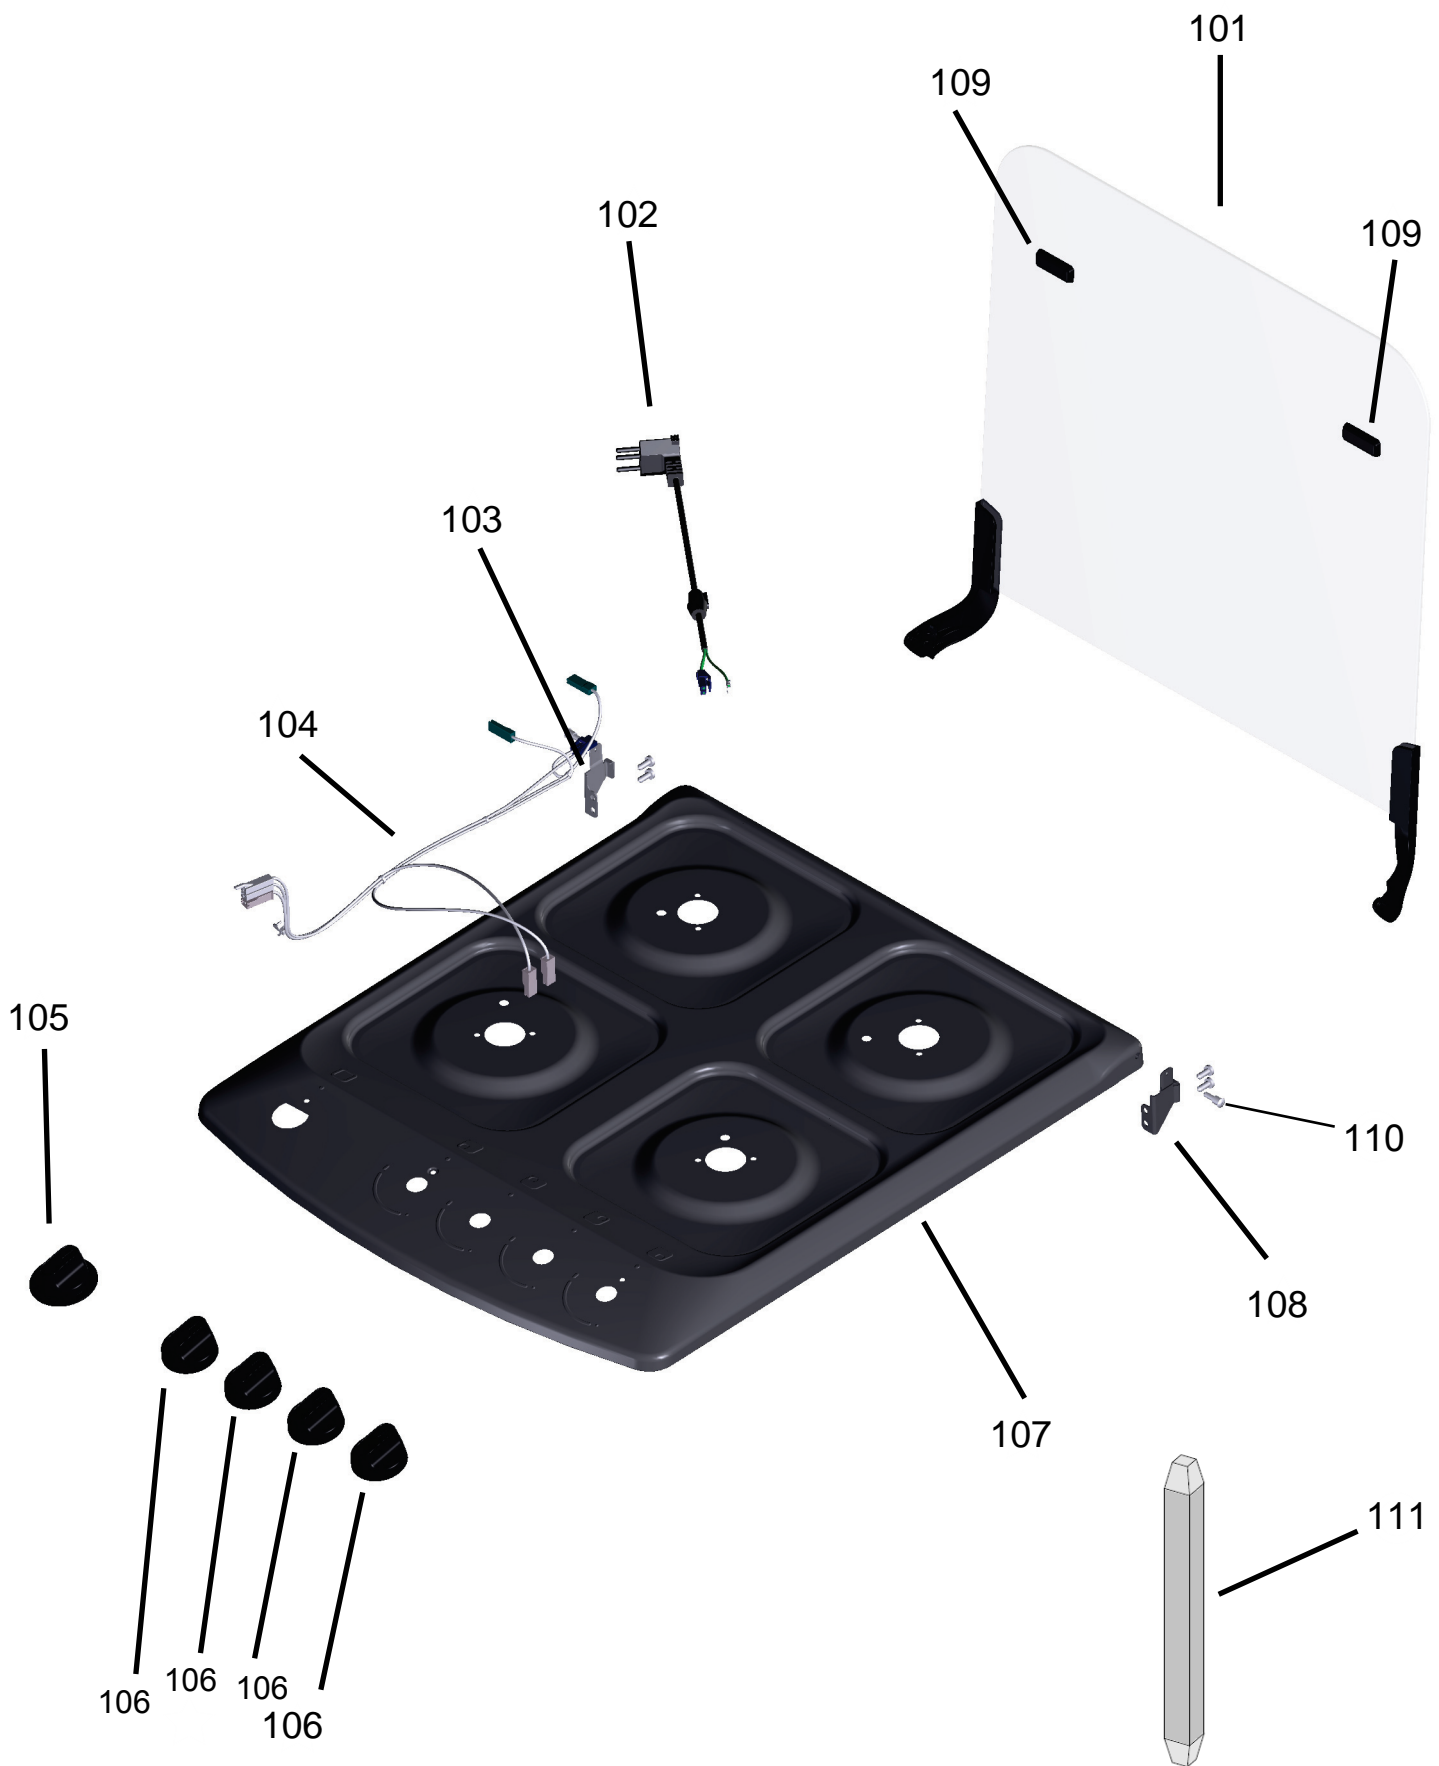

Vista Explodida do Produto

Motivo	Lançamento Fogão
Modelo do produto	CFO4MAB
Categoria do produto	Fogão 4 Bocas
Marcas do produto	Consul
Foto peça	Itens com foto aparecerá o símbolo amarelo 

Em caso de dúvida entre em contato com o CDP Códigos através de uma Solicitação de Serviços no CRM

Ref 800 - Essa peça é utilizada apenas para valorização da OS, não existindo fisicamente. Contudo será necessário consultar o BTFG0188 para o correto preenchimento da OS e envio do laudo para CATH.

Ref 800 - Essa peça é utilizada apenas para valorização da OS, não existindo fisicamente. Contudo será necessário consultar o BTFG0188 para o correto preenchimento da OS e envio do laudo para CATH.

* NÃO SÃO PEÇAS DE REPOSIÇÃO

615

616

617

618

612