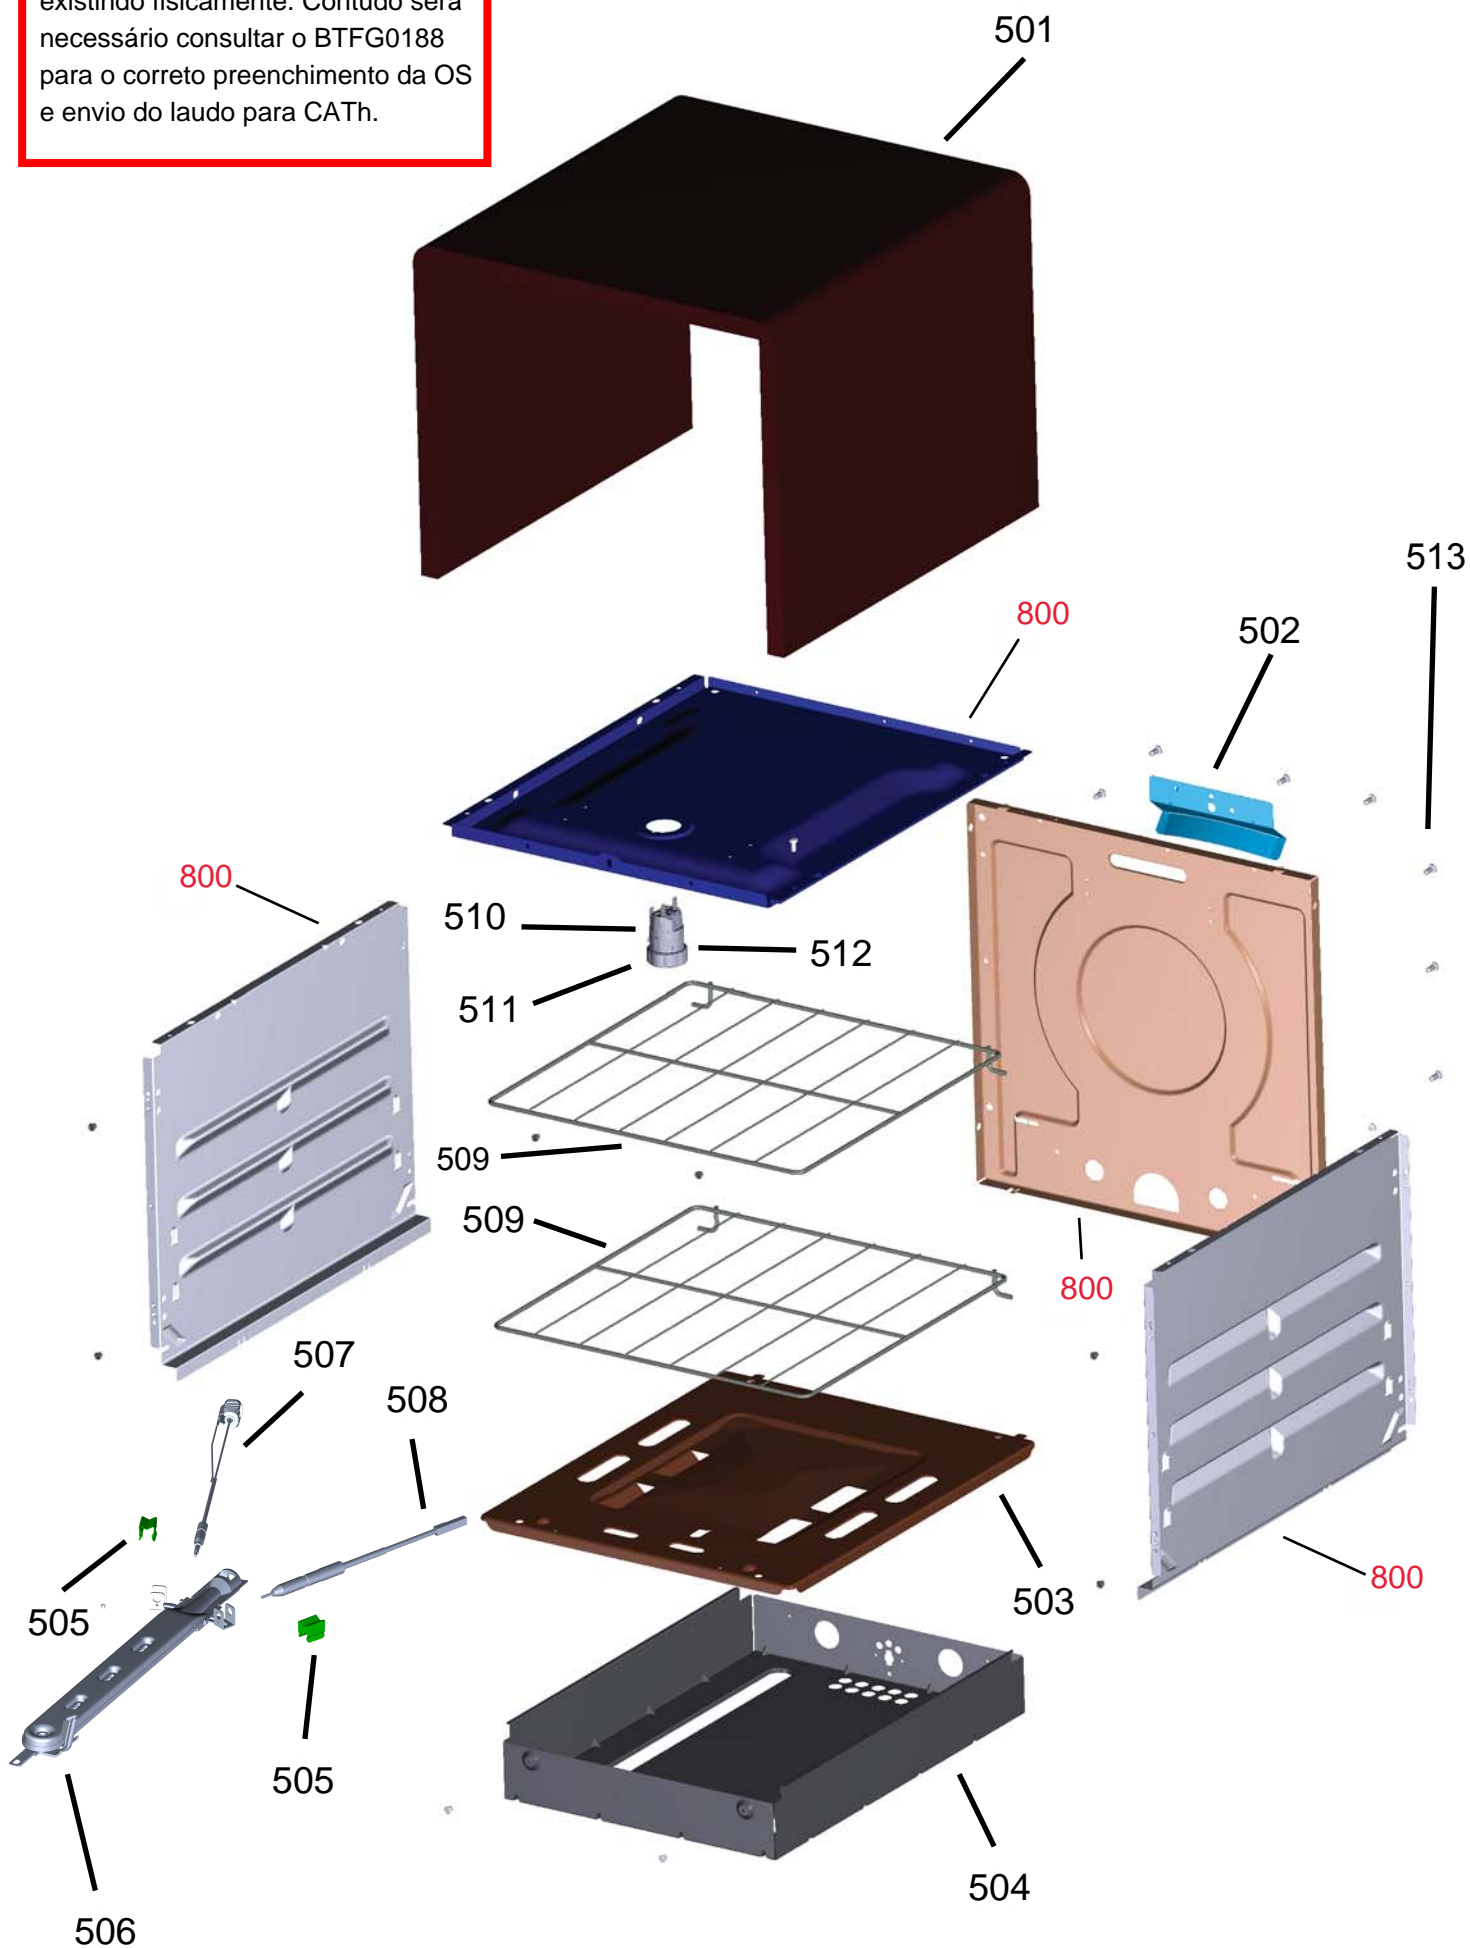

Vista Explodida do Produto

Motivo	Lançamento Fogão
Modelo do produto	CFO4MAB
Categoria do produto	Fogão 4 Bocas
Marcas do produto	Consul
Foto peça	Itens com foto aparecerá o símbolo amarelo 

Em caso de dúvida entre em contato com o CDP Códigos através de uma Solicitação de Serviços no CRM

Ref 800 - Essa peça é utilizada apenas para valorização da OS, não existindo fisicamente. Contudo será necessário consultar o BTFG0188 para o correto preenchimento da OS e envio do laudo para CATH.

Ref 800 - Essa peça é utilizada apenas para valorização da OS, não existindo fisicamente. Contudo será necessário consultar o BTFG0188 para o correto preenchimento da OS e envio do laudo para CATH.

* NÃO SÃO PEÇAS DE REPOSIÇÃO

615

616

617

618

612