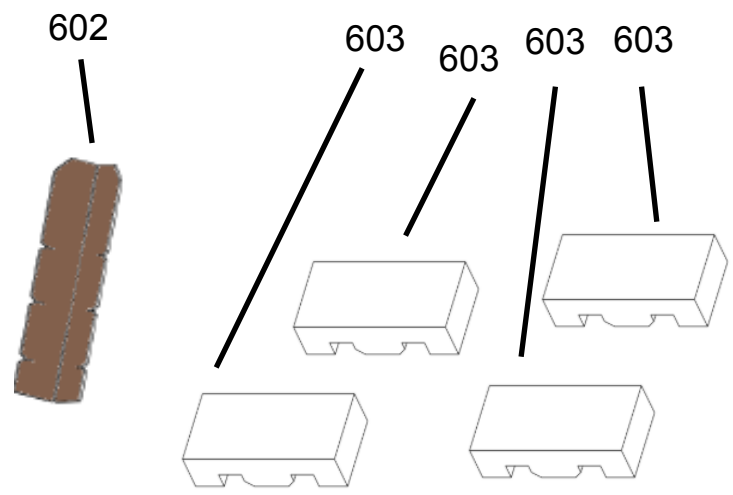

Ref 800 - Essa peça é utilizada apenas para valorização da OS, não existindo fisicamente. Contudo será necessário consultar o BTFG0188 para o correto preenchimento da OS e envio do laudo para CATH.

Ref 800 - Essa peça é utilizada apenas para valorização da OS, não existindo fisicamente. Contudo será necessário consultar o BTFG0188 para o correto preenchimento da OS e envio do laudo para CATH.

* NÃO SÃO PEÇAS DE REPOSIÇÃO

615

616

617

618

612