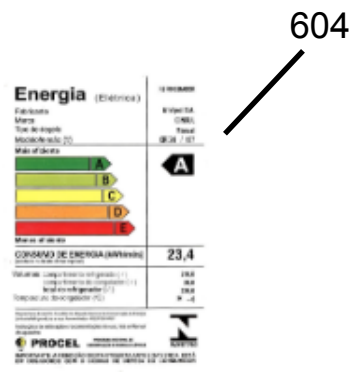

Ref 800 - Essa peça é utilizada apenas para valorização da OS, não existindo fisicamente. Contudo será necessário consultar o BTFG0188 para o correto preenchimento da OS e envio do laudo para CATH.

Ref 800 - Essa peça é utilizada apenas para valorização da OS, não existindo fisicamente. Contudo será necessário consultar o BTFG0188 para o correto preenchimento da OS e envio do laudo para CATH.

* NÃO SÃO PEÇAS DE REPOSIÇÃO

615

616

617

618

612