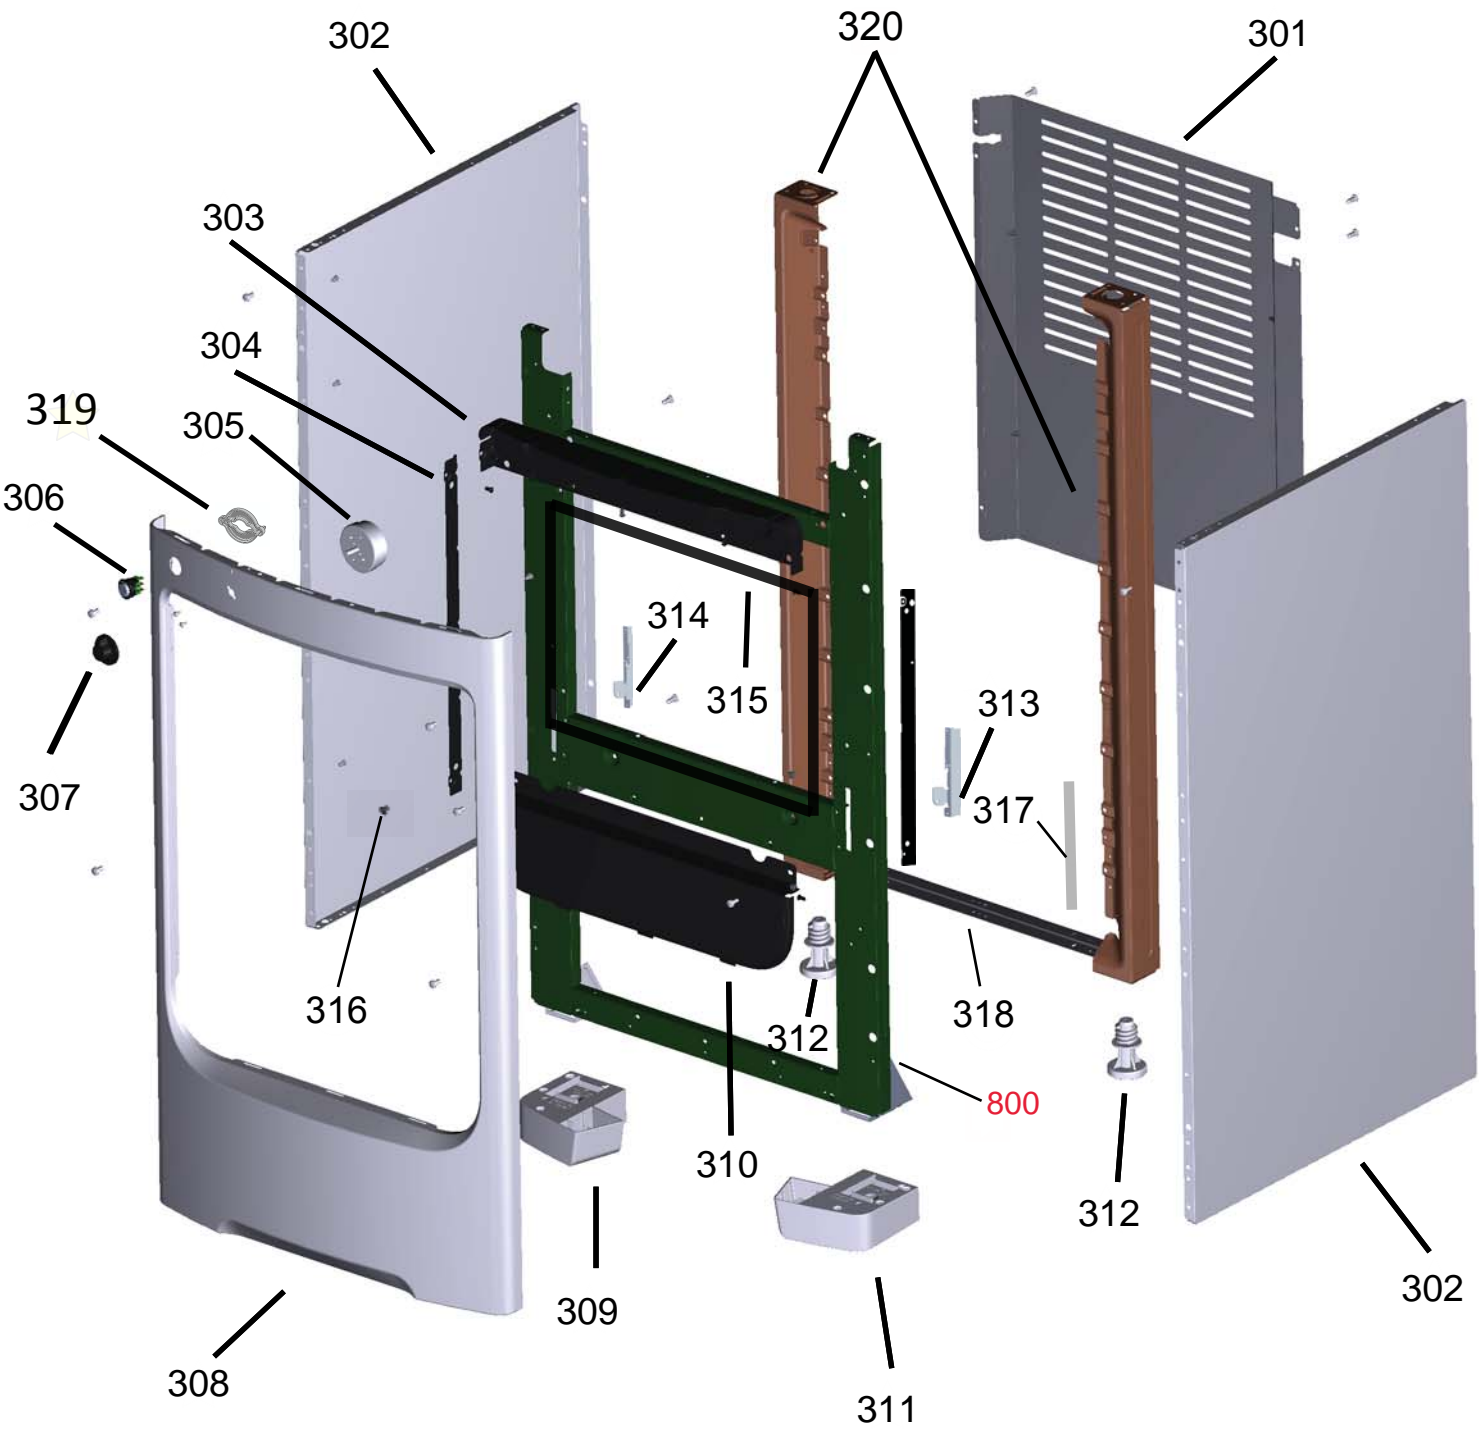

Vista Explodida do Produto

Motivo	Lançamento Fogão
Modelo do produto	CFO4MAB
Categoria do produto	Fogão 4 Bocas
Marcas do produto	Consul
Foto peça	Itens com foto aparecerá o símbolo amarelo 

Em caso de dúvida entre em contato com o CDP Códigos através de uma Solicitação de Serviços no CRM

Ref 800 - Essa peça é utilizada apenas para valorização da OS, não existindo fisicamente. Contudo será necessário consultar o BTFG0188 para o correto preenchimento da OS e envio do laudo para CATH.

Ref 800 - Essa peça é utilizada apenas para valorização da OS, não existindo fisicamente. Contudo será necessário consultar o BTFG0188 para o correto preenchimento da OS e envio do laudo para CATH.