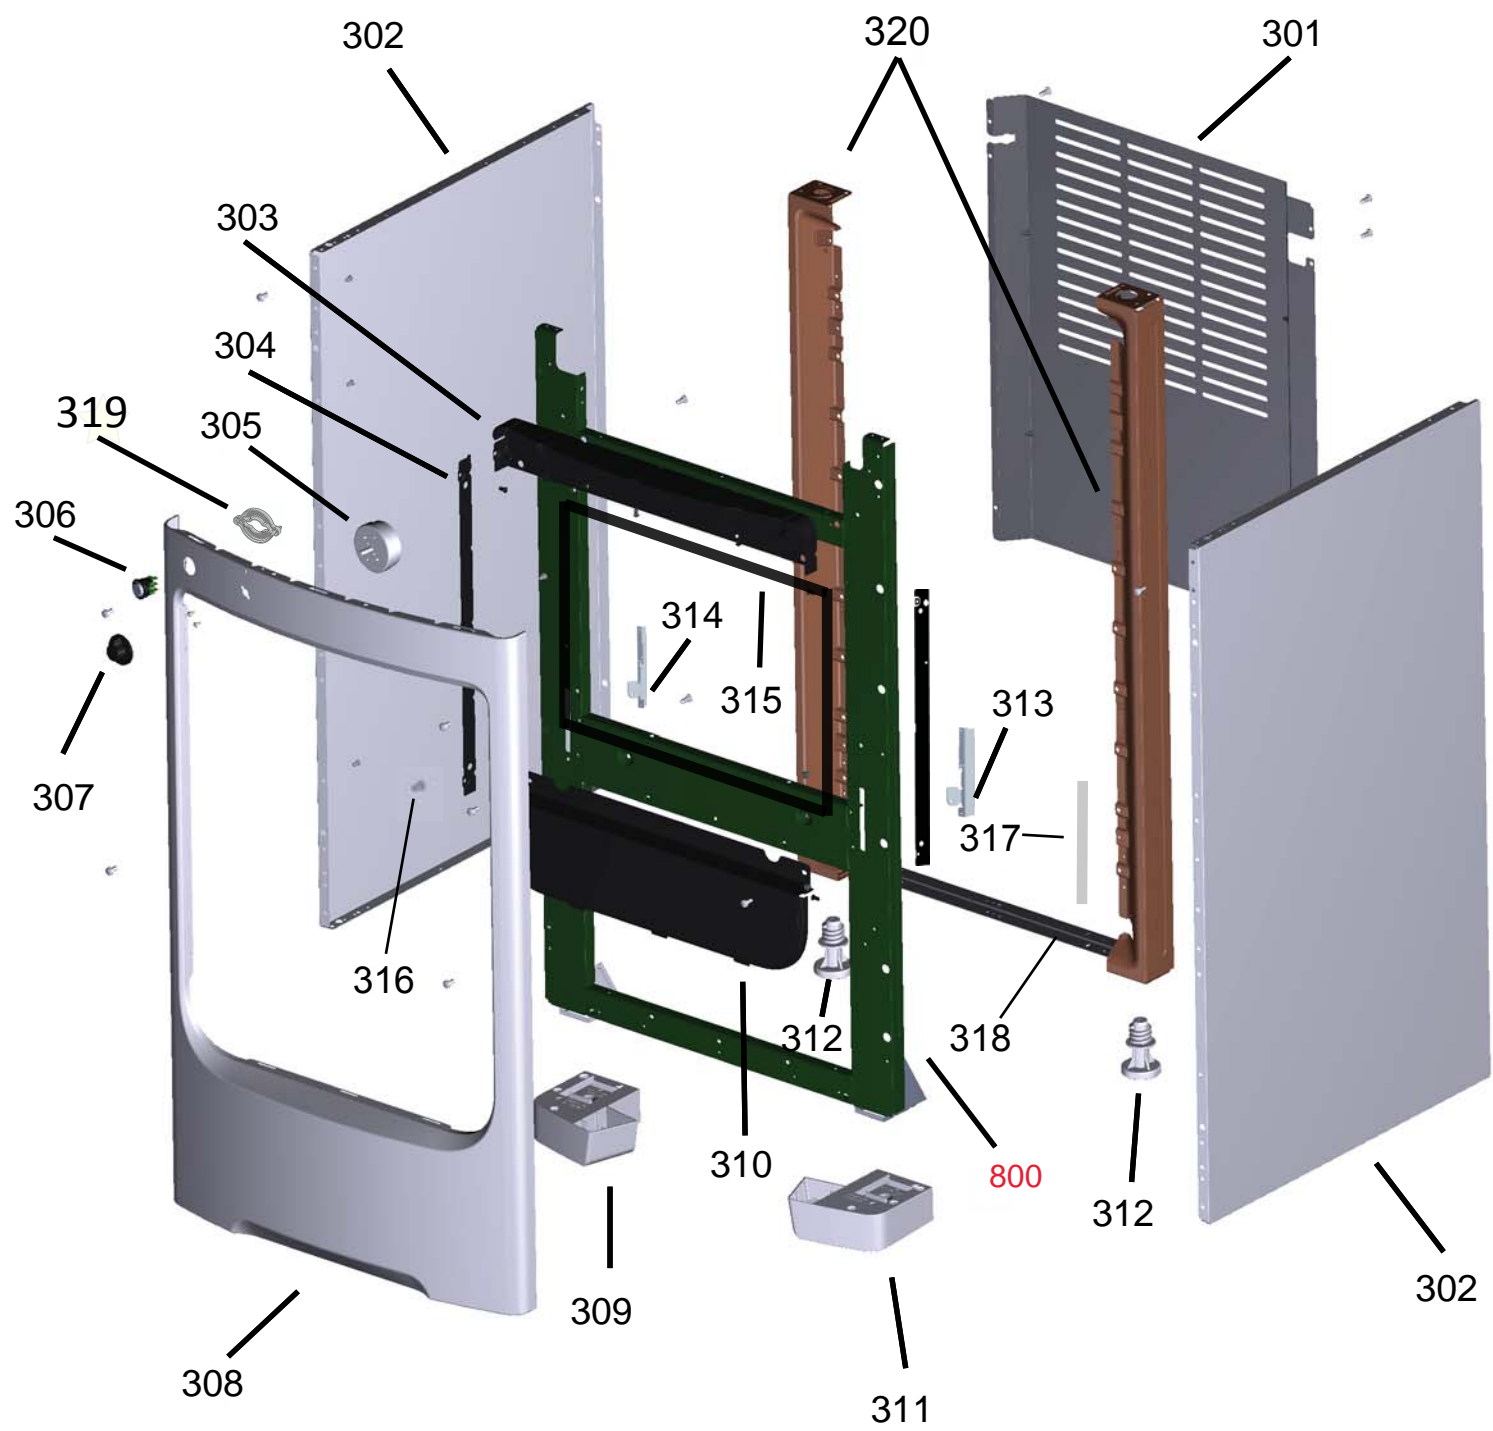

Vista Explodida do Produto

Motivo	Lançamento Fogão
Modelo do produto	CFO4MAR
Categoria do produto	Fogão 4 Bocas
Marcas do produto	Consul
Foto peça	Itens com foto aparecerá o símbolo amarelo 

Em caso de dúvida entre em contato com o CDP Códigos através de uma Solicitação de Serviços no CRM

Ref 800 - Essa peça é utilizada apenas para valorização da OS, não existindo fisicamente. Contudo será necessário consultar o BTFG0188 para o correto preenchimento da OS e envio do laudo para CATH.

Ref 800 - Essa peça é utilizada apenas para valorização da OS, não existindo fisicamente. Contudo será necessário consultar o BTFG0188 para o correto preenchimento da OS e envio do laudo para CATH.