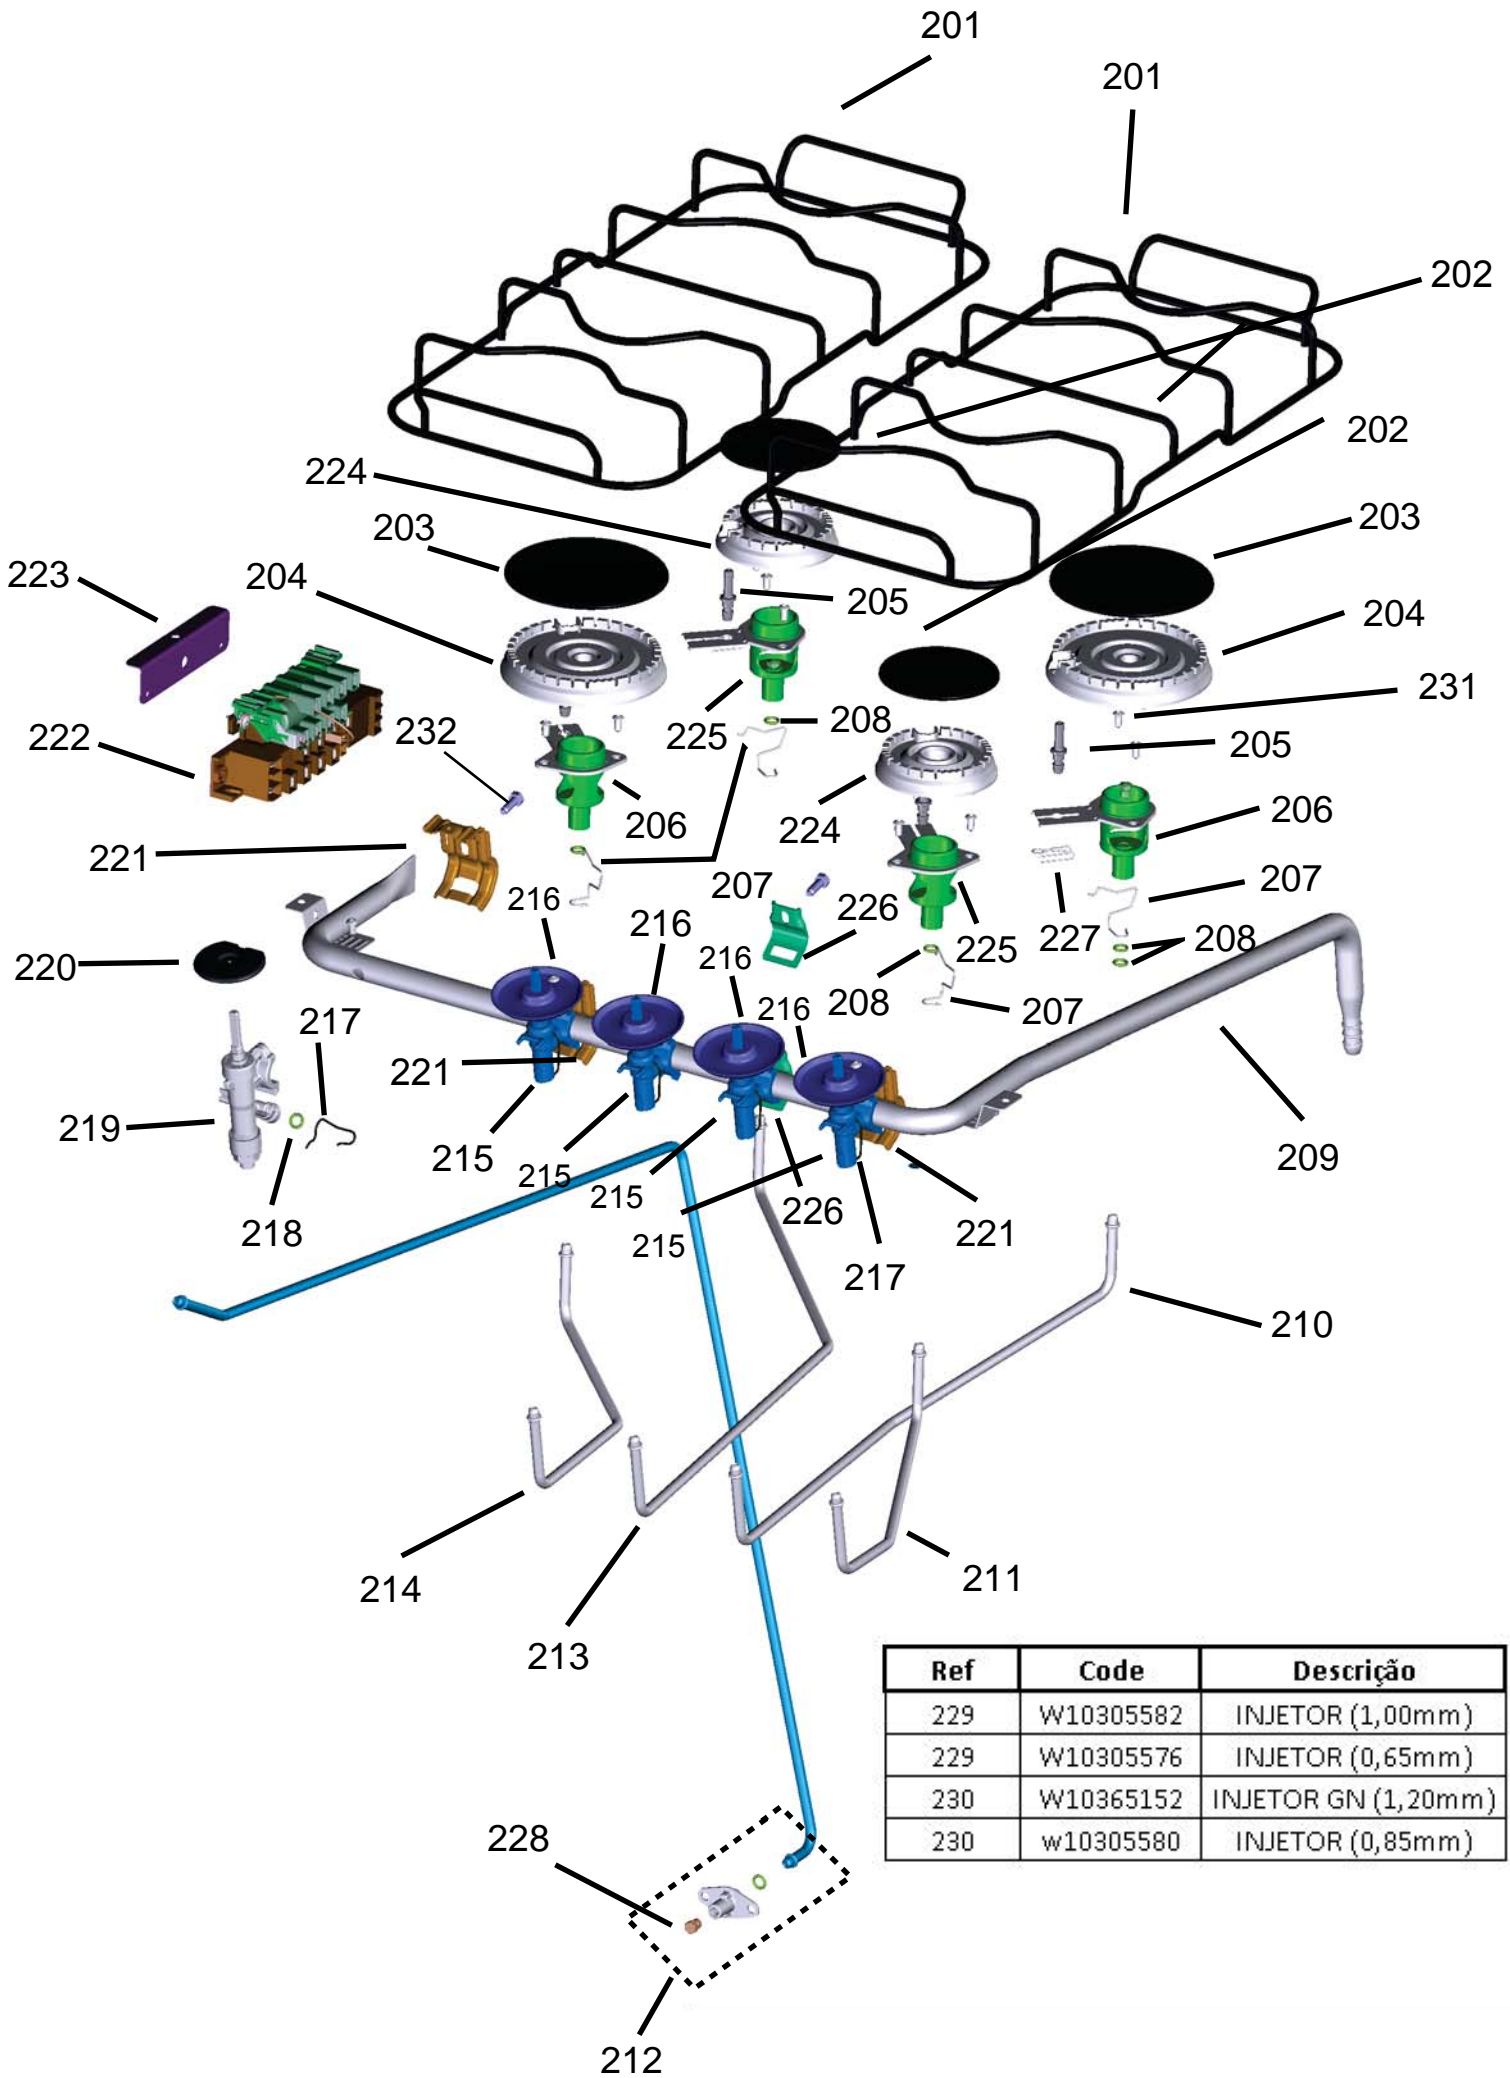

Vista Explodida do Produto

Motivo	Lançamento Fogão
Modelo do produto	CFO4MAR
Categoria do produto	Fogão 4 Bocas
Marcas do produto	Consul
Foto peça	Itens com foto aparecerá o símbolo amarelo 

Em caso de dúvida entre em contato com o CDP Códigos através de uma Solicitação de Serviços no CRM

Ref 800 - Essa peça é utilizada apenas para valorização da OS, não existindo fisicamente. Contudo será necessário consultar o BTFG0188 para o correto preenchimento da OS e envio do laudo para CATH.

Ref 800 - Essa peça é utilizada apenas para valorização da OS, não existindo fisicamente. Contudo será necessário consultar o BTFG0188 para o correto preenchimento da OS e envio do laudo para CATH.

* NÃO SÃO PEÇAS DE REPOSIÇÃO

600

601

602

603

603

603

603

610

613 613

614

614

615

616

617

618