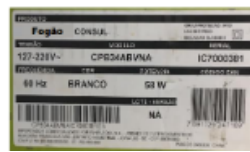

Vista Explodida do Produto

Motivo	Lançamento Fogão
Modelo do produto	CFO4MAR
Categoria do produto	Fogão 4 Bocas
Marcas do produto	Consul
Foto peça	Itens com foto aparecerá o símbolo amarelo 

Em caso de dúvida entre em contato com o CDP Códigos através de uma Solicitação de Serviços no CRM

Ref 800 - Essa peça é utilizada apenas para valorização da OS, não existindo fisicamente. Contudo será necessário consultar o BTFG0188 para o correto preenchimento da OS e envio do laudo para CATH.

Ref 800 - Essa peça é utilizada apenas para valorização da OS, não existindo fisicamente. Contudo será necessário consultar o BTFG0188 para o correto preenchimento da OS e envio do laudo para CATH.

610

613 613

614

614

615

616

617

618