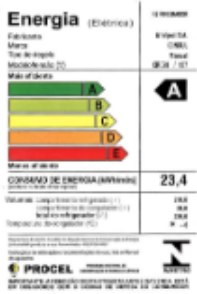

Ref 800 - Essa peça é utilizada apenas para valorização da OS, não existindo fisicamente. Contudo será necessário consultar o BTFG0188 para o correto preenchimento da OS e envio do laudo para CATH.

Ref 800 - Essa peça é utilizada apenas para valorização da OS, não existindo fisicamente. Contudo será necessário consultar o BTFG0188 para o correto preenchimento da OS e envio do laudo para CATH.

* NÃO SÃO PEÇAS DE REPOSIÇÃO

600

601

602

603

603

603

603