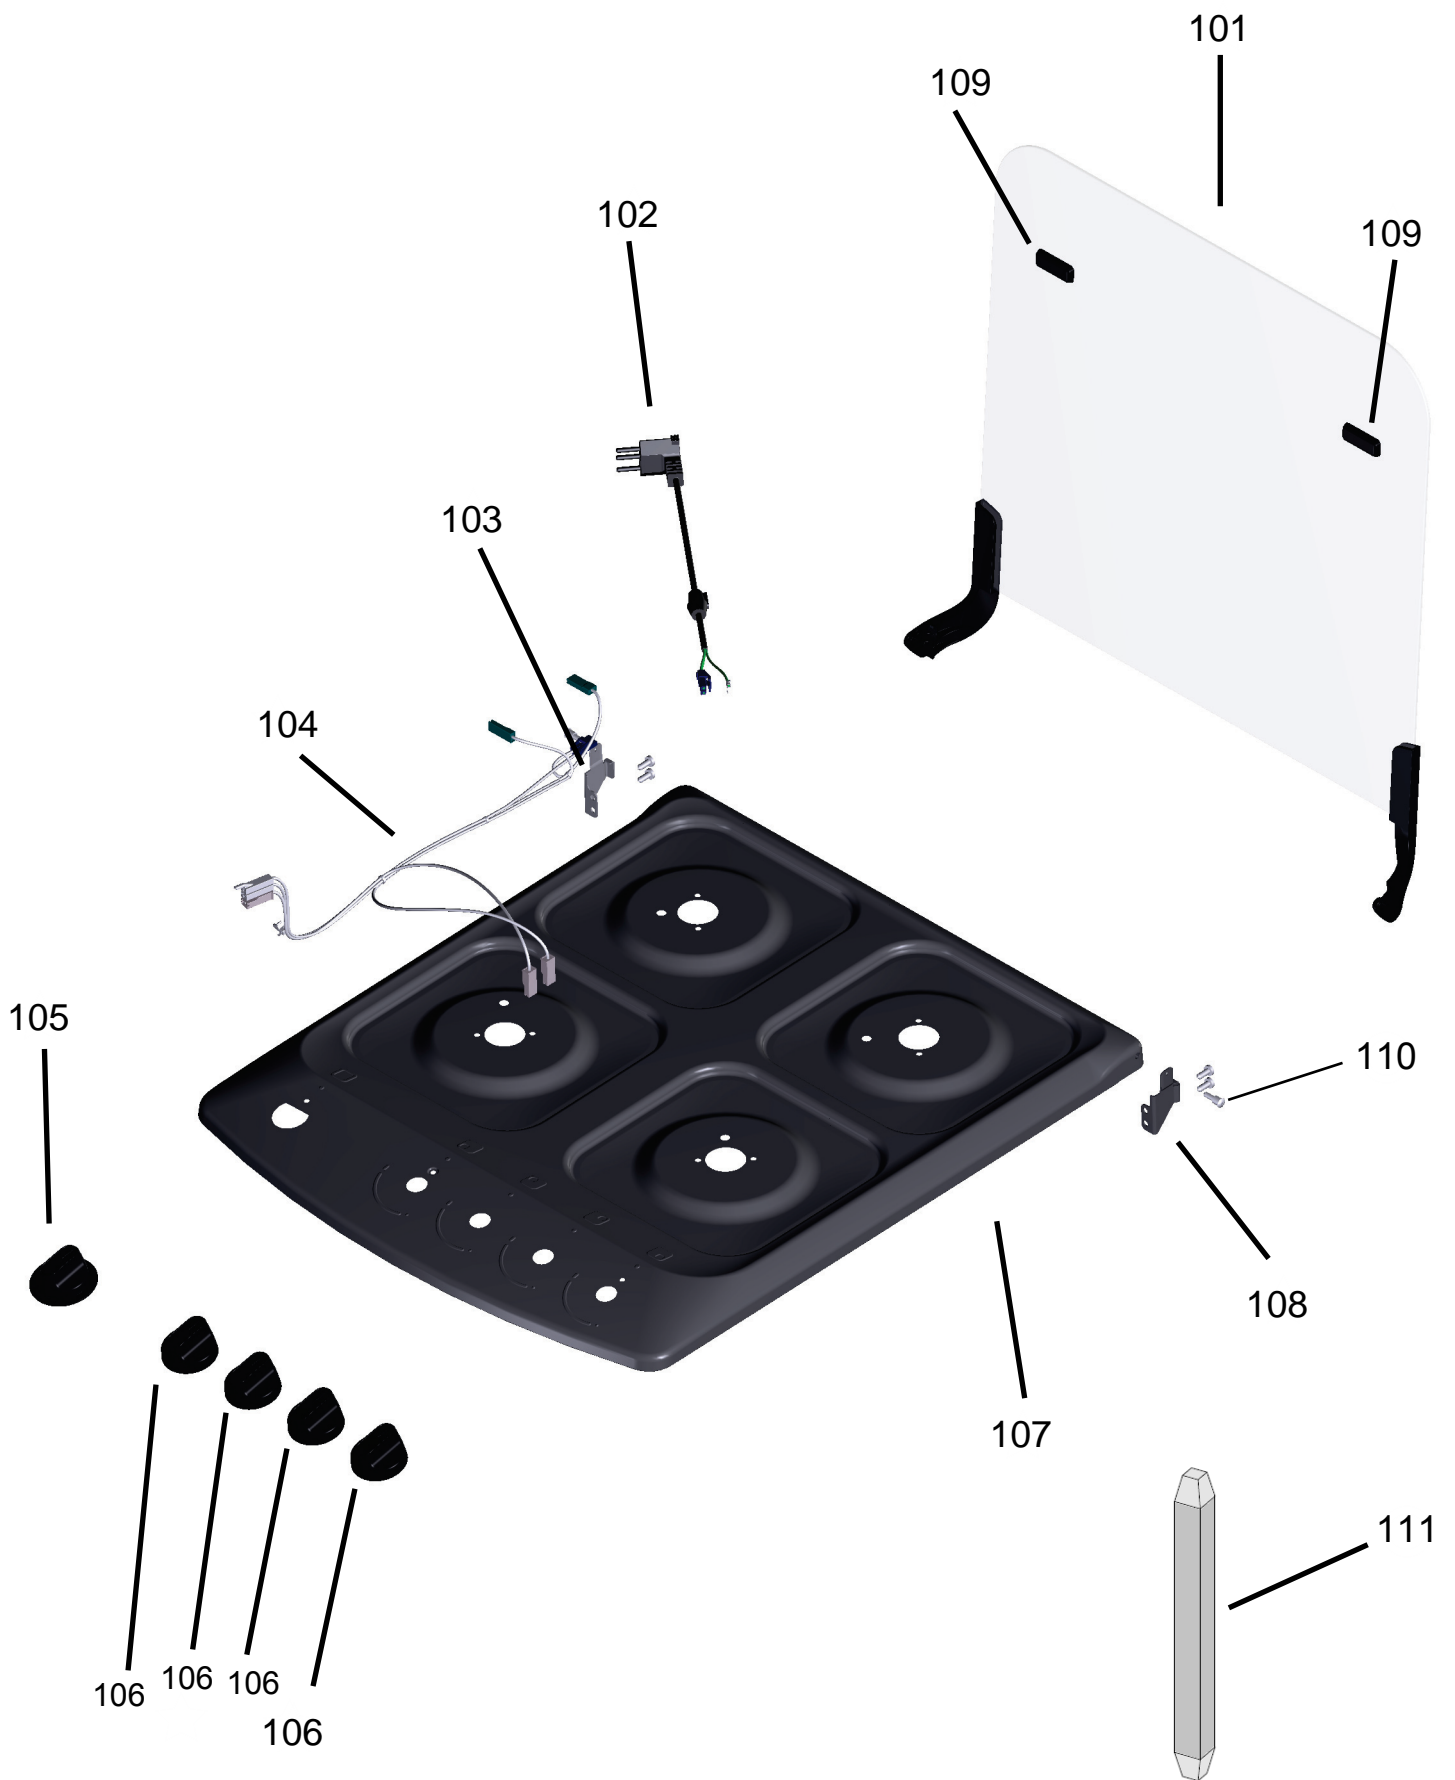

Vista Explodida do Produto

Motivo	Lançamento Fogão
Modelo do produto	CFO4MAR
Categoria do produto	Fogão 4 Bocas
Marcas do produto	Consul
Foto peça	Itens com foto aparecerá o símbolo amarelo 

Em caso de dúvida entre em contato com o CDP Códigos através de uma Solicitação de Serviços no CRM

Ref 800 - Essa peça é utilizada apenas para valorização da OS, não existindo fisicamente. Contudo será necessário consultar o BTFG0188 para o correto preenchimento da OS e envio do laudo para CATH.

Ref 800 - Essa peça é utilizada apenas para valorização da OS, não existindo fisicamente. Contudo será necessário consultar o BTFG0188 para o correto preenchimento da OS e envio do laudo para CATH.

* NÃO SÃO PEÇAS DE REPOSIÇÃO

600

601

602

603

603

603

603