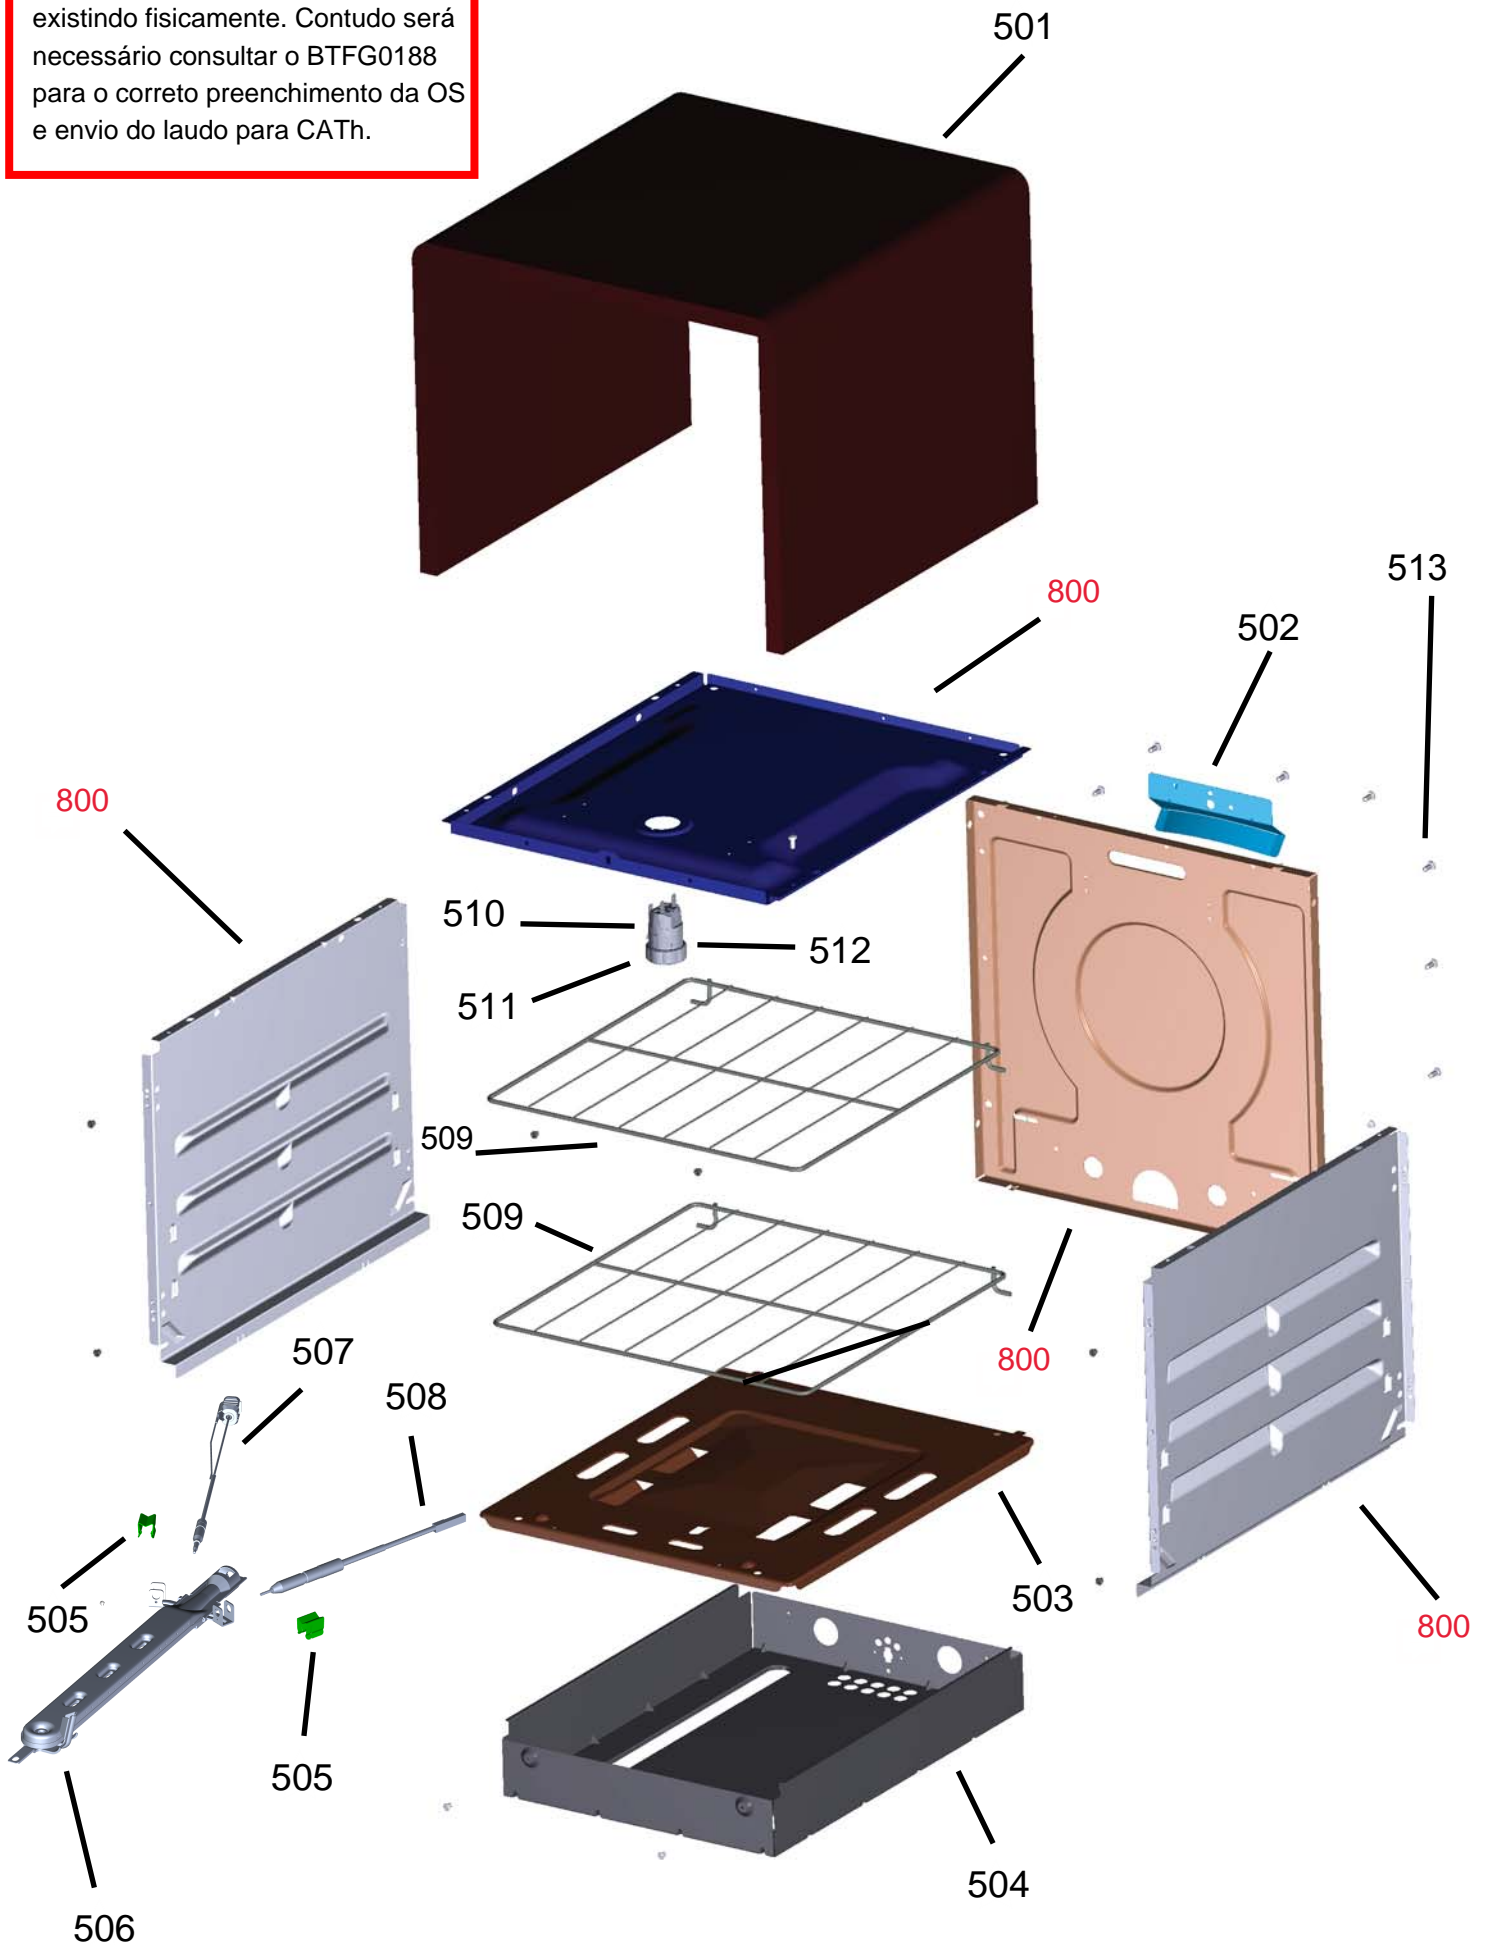

Vista Explodida do Produto

Motivo	Lançamento Fogão
Modelo do produto	CFO4MAR
Categoria do produto	Fogão 4 Bocas
Marcas do produto	Consul
Foto peça	Itens com foto aparecerá o símbolo amarelo 

Em caso de dúvida entre em contato com o CDP Códigos através de uma Solicitação de Serviços no CRM

Ref 800 - Essa peça é utilizada apenas para valorização da OS, não existindo fisicamente. Contudo será necessário consultar o BTFG0188 para o correto preenchimento da OS e envio do laudo para CATH.

Ref 800 - Essa peça é utilizada apenas para valorização da OS, não existindo fisicamente. Contudo será necessário consultar o BTFG0188 para o correto preenchimento da OS e envio do laudo para CATH.