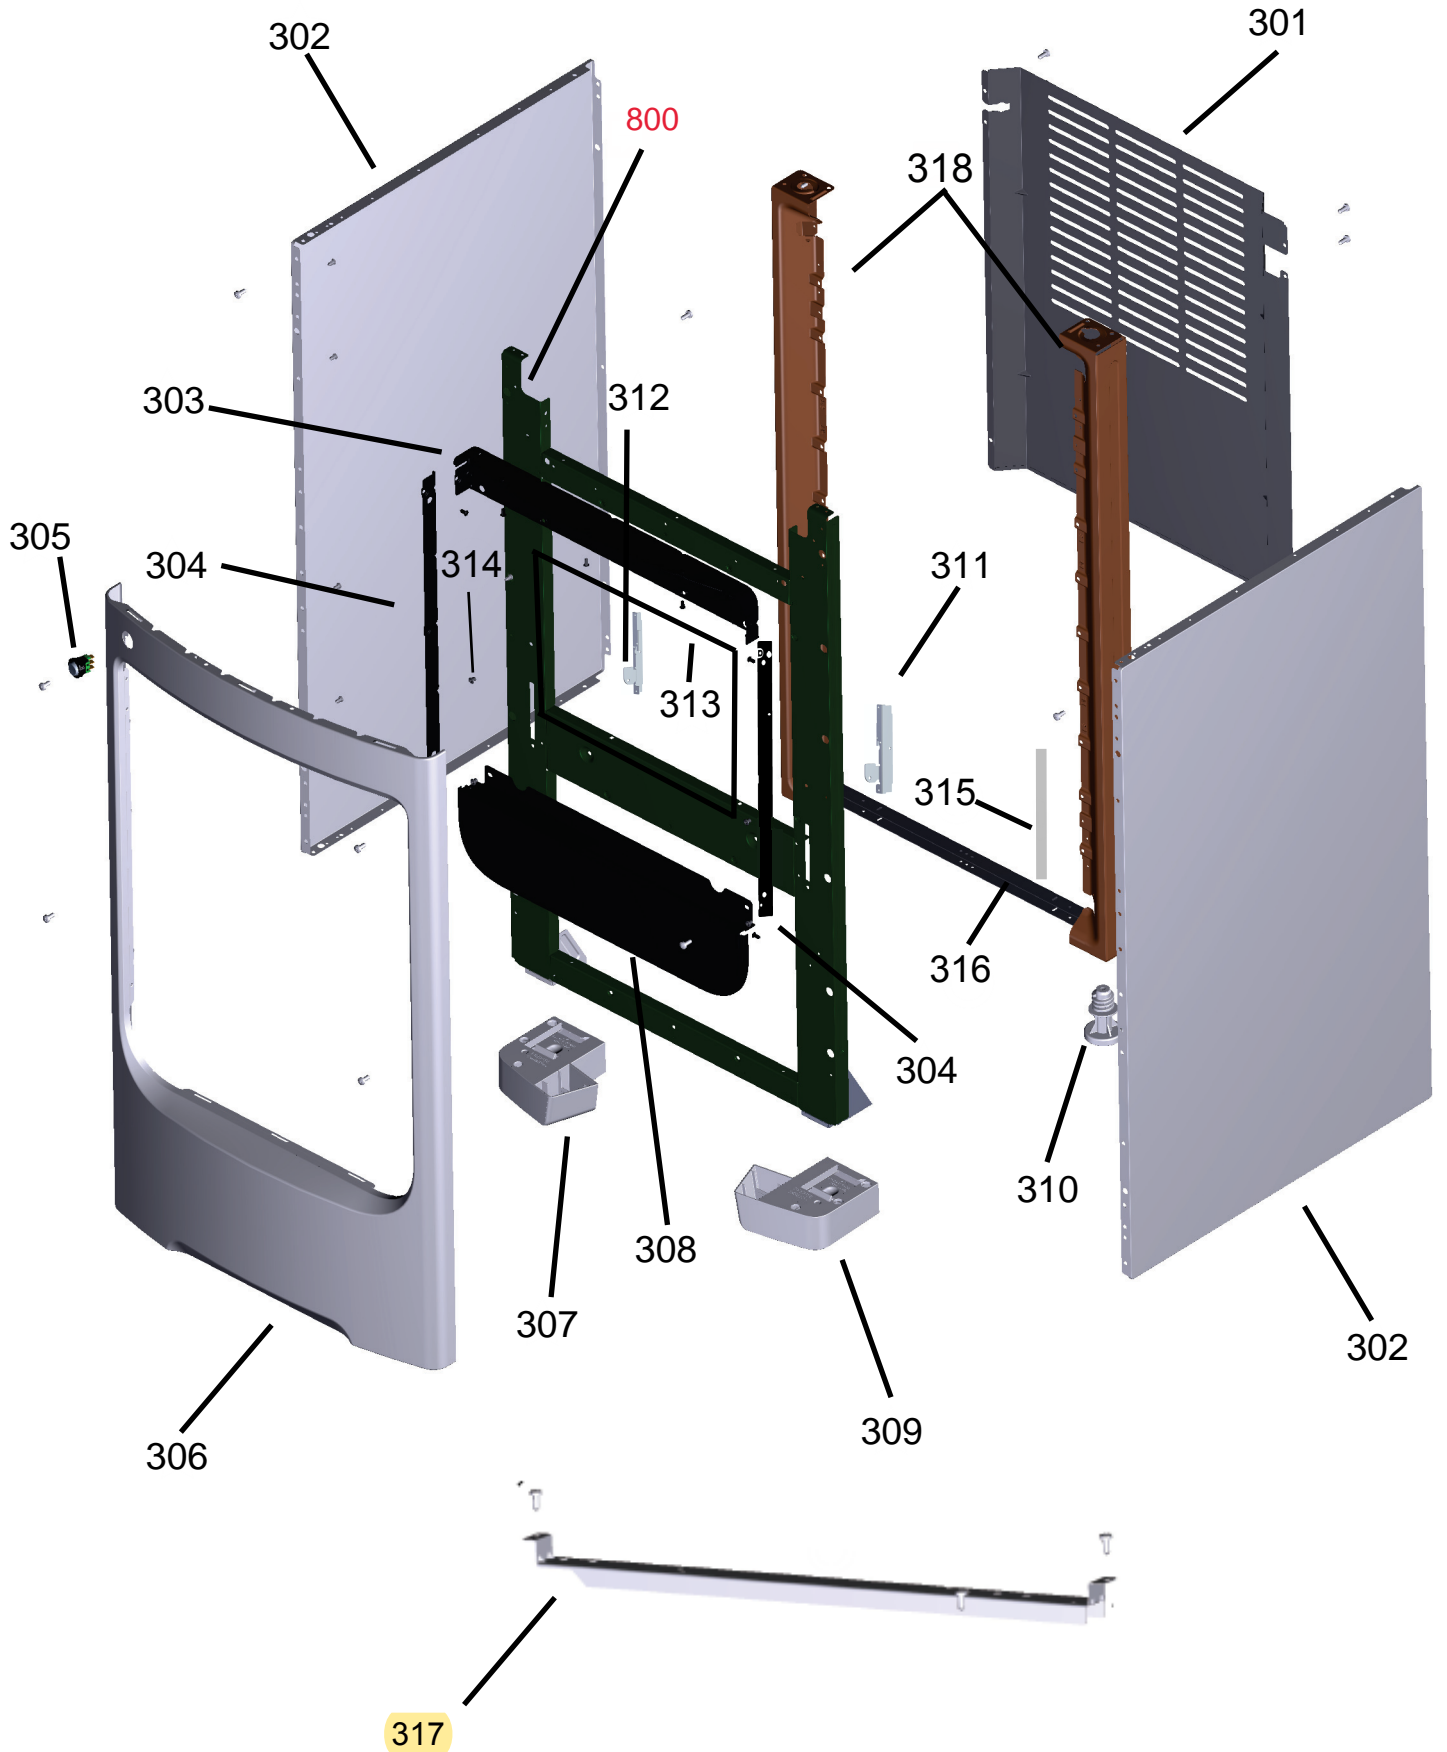

# Vista Explodida do Produto

Motivo	Lançamento Fogão
Modelo do produto	CFO4NAB
Categoria do produto	Fogão 4 Bocas
Marcas do produto	Consul
Foto peça	Itens com foto aparecerá o símbolo amarelo 

Em caso de dúvida entre em contato com o CDP Códigos através de uma Solicitação de Serviços no CRM

Ref 800 - Essa peça é utilizada apenas para valorização da OS, não existindo fisicamente. Contudo será necessário consultar o BTFG0188 para o correto preenchimento da OS e envio do laudo para CATH.

Ref.	Código	Descrição	Versão de Engenharia	Informativo
505	W10289381	QUEIMADOR FORNO	00	PPFG0149
	W10896453	QUEIMADOR-FORNO, SNAKE, DIREITO	10	
506	W10298837	CLIQUE DO TERMOPAR	00	
	W10394020	PARAFUSO FIXACAO TERMOPAR TO	10	
507	W10390643	TERMOPAR 1050MM	00	
	W10896456	TERMOPAR-SNAKE,DIREITO,1080MM	10	

As peças que não foram mencionadas nesta tabela se aplicam para todas as Versões de Engenharia.

Ref 800 - Essa peça é utilizada apenas para valorização da OS, não existindo fisicamente. Contudo será necessário consultar o BTFG0188 para o correto preenchimento da OS e envio do laudo para CATH.

**AS PEÇAS INDICADAS COM (\*), INCLUINDO A CAVIDADE, NÃO SÃO PEÇAS DE REPOSIÇÃO. ABRIR NOVA SOLICITAÇÃO PARA O CANAL DE AVALIAÇÃO DE TROCA DO PRODUTO.**