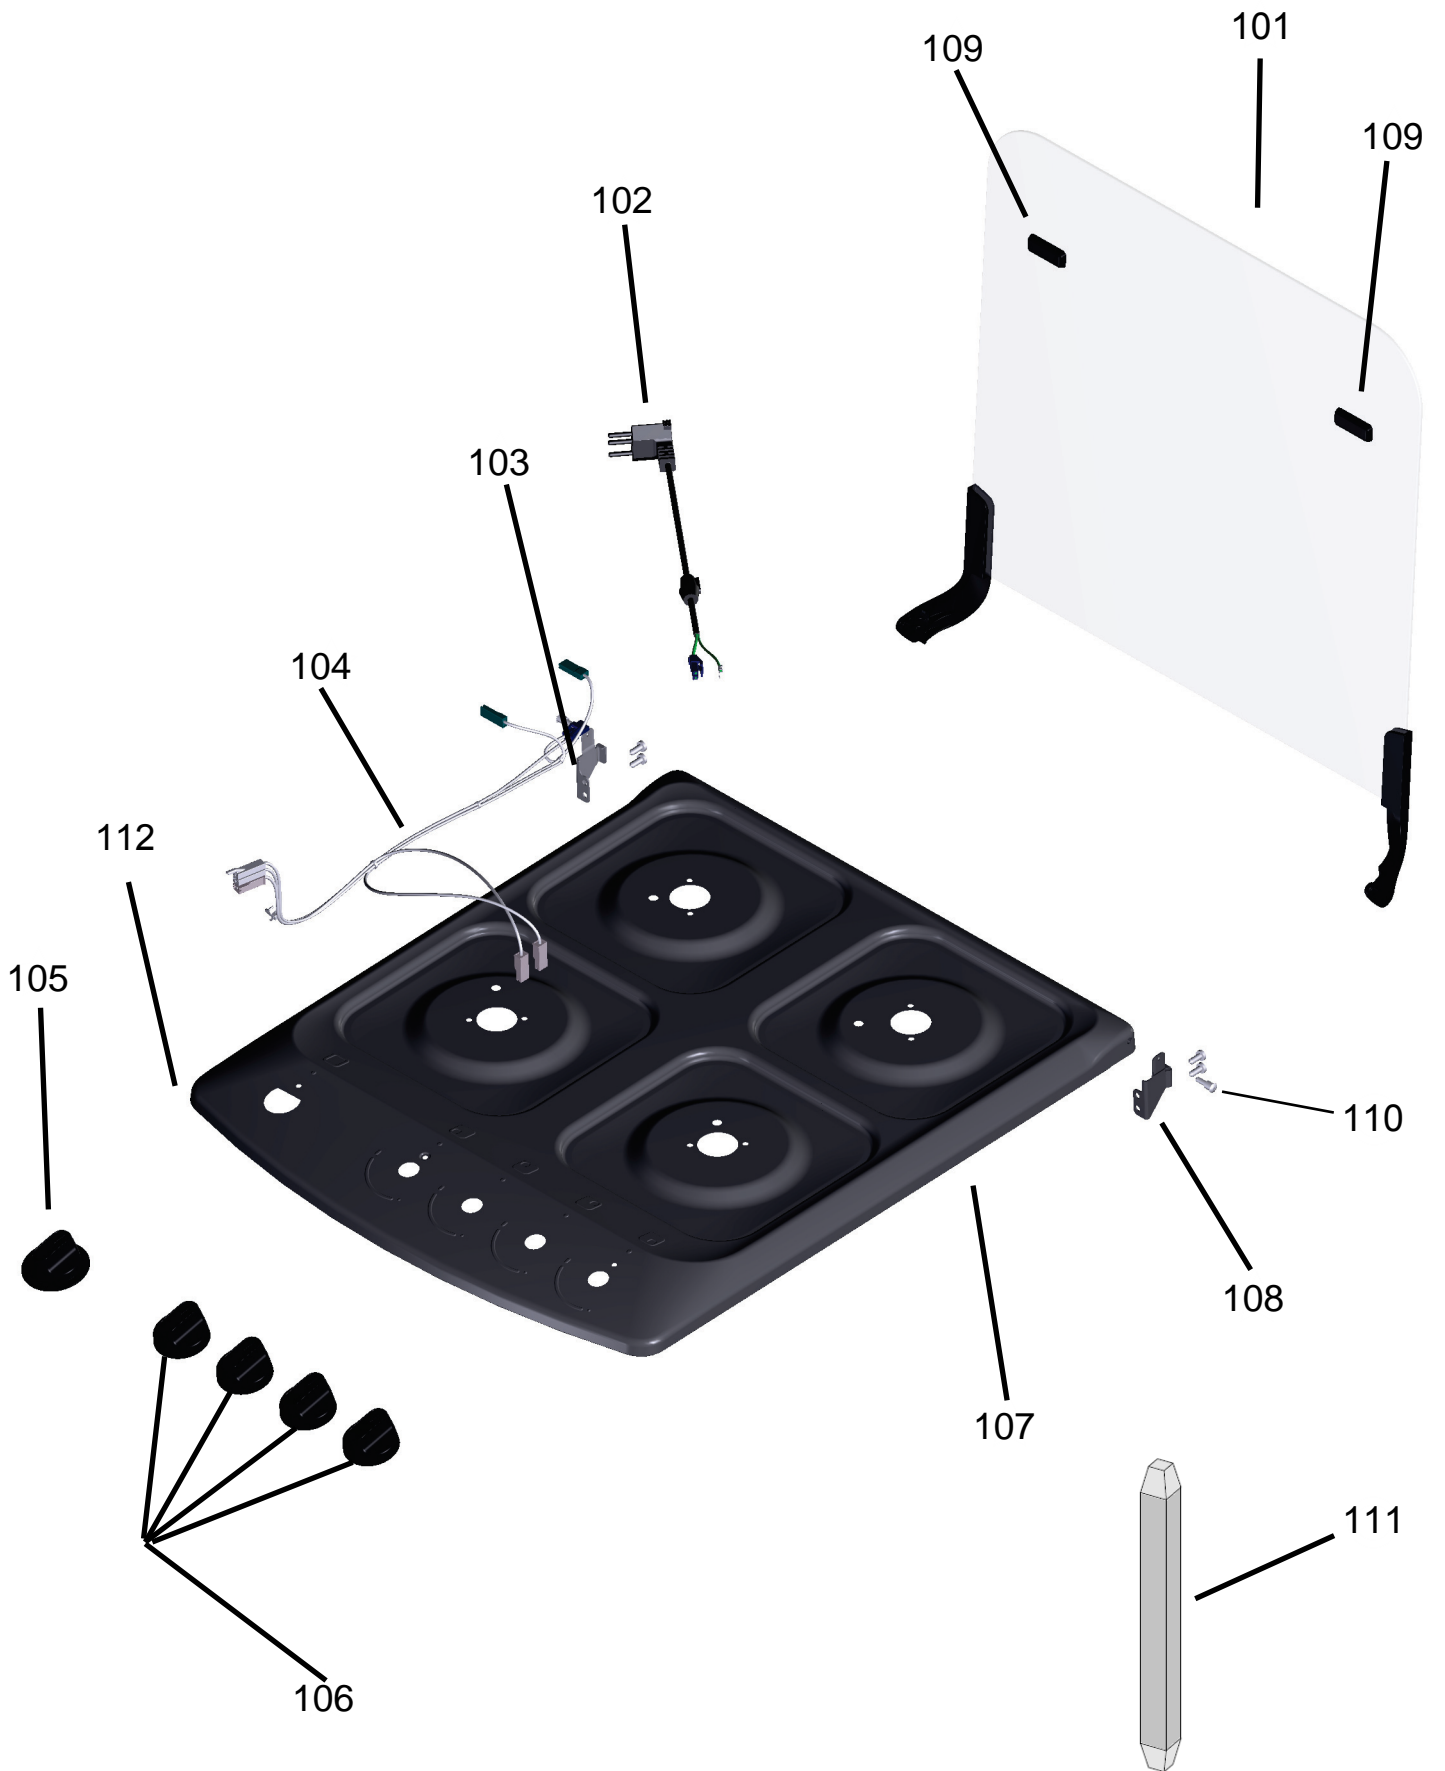

# Vista Explodida do Produto

Motivo	Lançamento Fogão
Modelo do produto	CFO4NAB
Categoria do produto	Fogão 4 Bocas
Marcas do produto	Consul
Foto peça	Itens com foto aparecerá o símbolo amarelo 

Em caso de dúvida entre em contato com o CDP Códigos através de uma Solicitação de Serviços no CRM

Ref 800 - Essa peça é utilizada apenas para valorização da OS, não existindo fisicamente. Contudo será necessário consultar o BTFG0188 para o correto preenchimento da OS e envio do laudo para CATH.

Ref.	Código	Descrição	Versão de Engenharia	Informativo
505	W10289381	QUEIMADOR FORNO	00	PPFG0149
	W10896453	QUEIMADOR-FORNO, SNAKE, DIREITO	10	
506	W10298837	CLIQUE DO TERMOPAR	00	
	W10394020	PARAFUSO FIXACAO TERMOPAR TO	10	
507	W10390643	TERMOPAR 1050MM	00	
	W10896456	TERMOPAR-SNAKE,DIREITO,1080MM	10	

As peças que não foram mencionadas nesta tabela se aplicam para todas as Versões de Engenharia.

Ref 800 - Essa peça é utilizada apenas para valorização da OS, não existindo fisicamente. Contudo será necessário consultar o BTFG0188 para o correto preenchimento da OS e envio do laudo para CATH.

**AS PEÇAS INDICADAS COM (\*), INCLUINDO A CAVIDADE, NÃO SÃO PEÇAS DE REPOSIÇÃO. ABRIR NOVA SOLICITAÇÃO PARA O CANAL DE AVALIAÇÃO DE TROCA DO PRODUTO.**