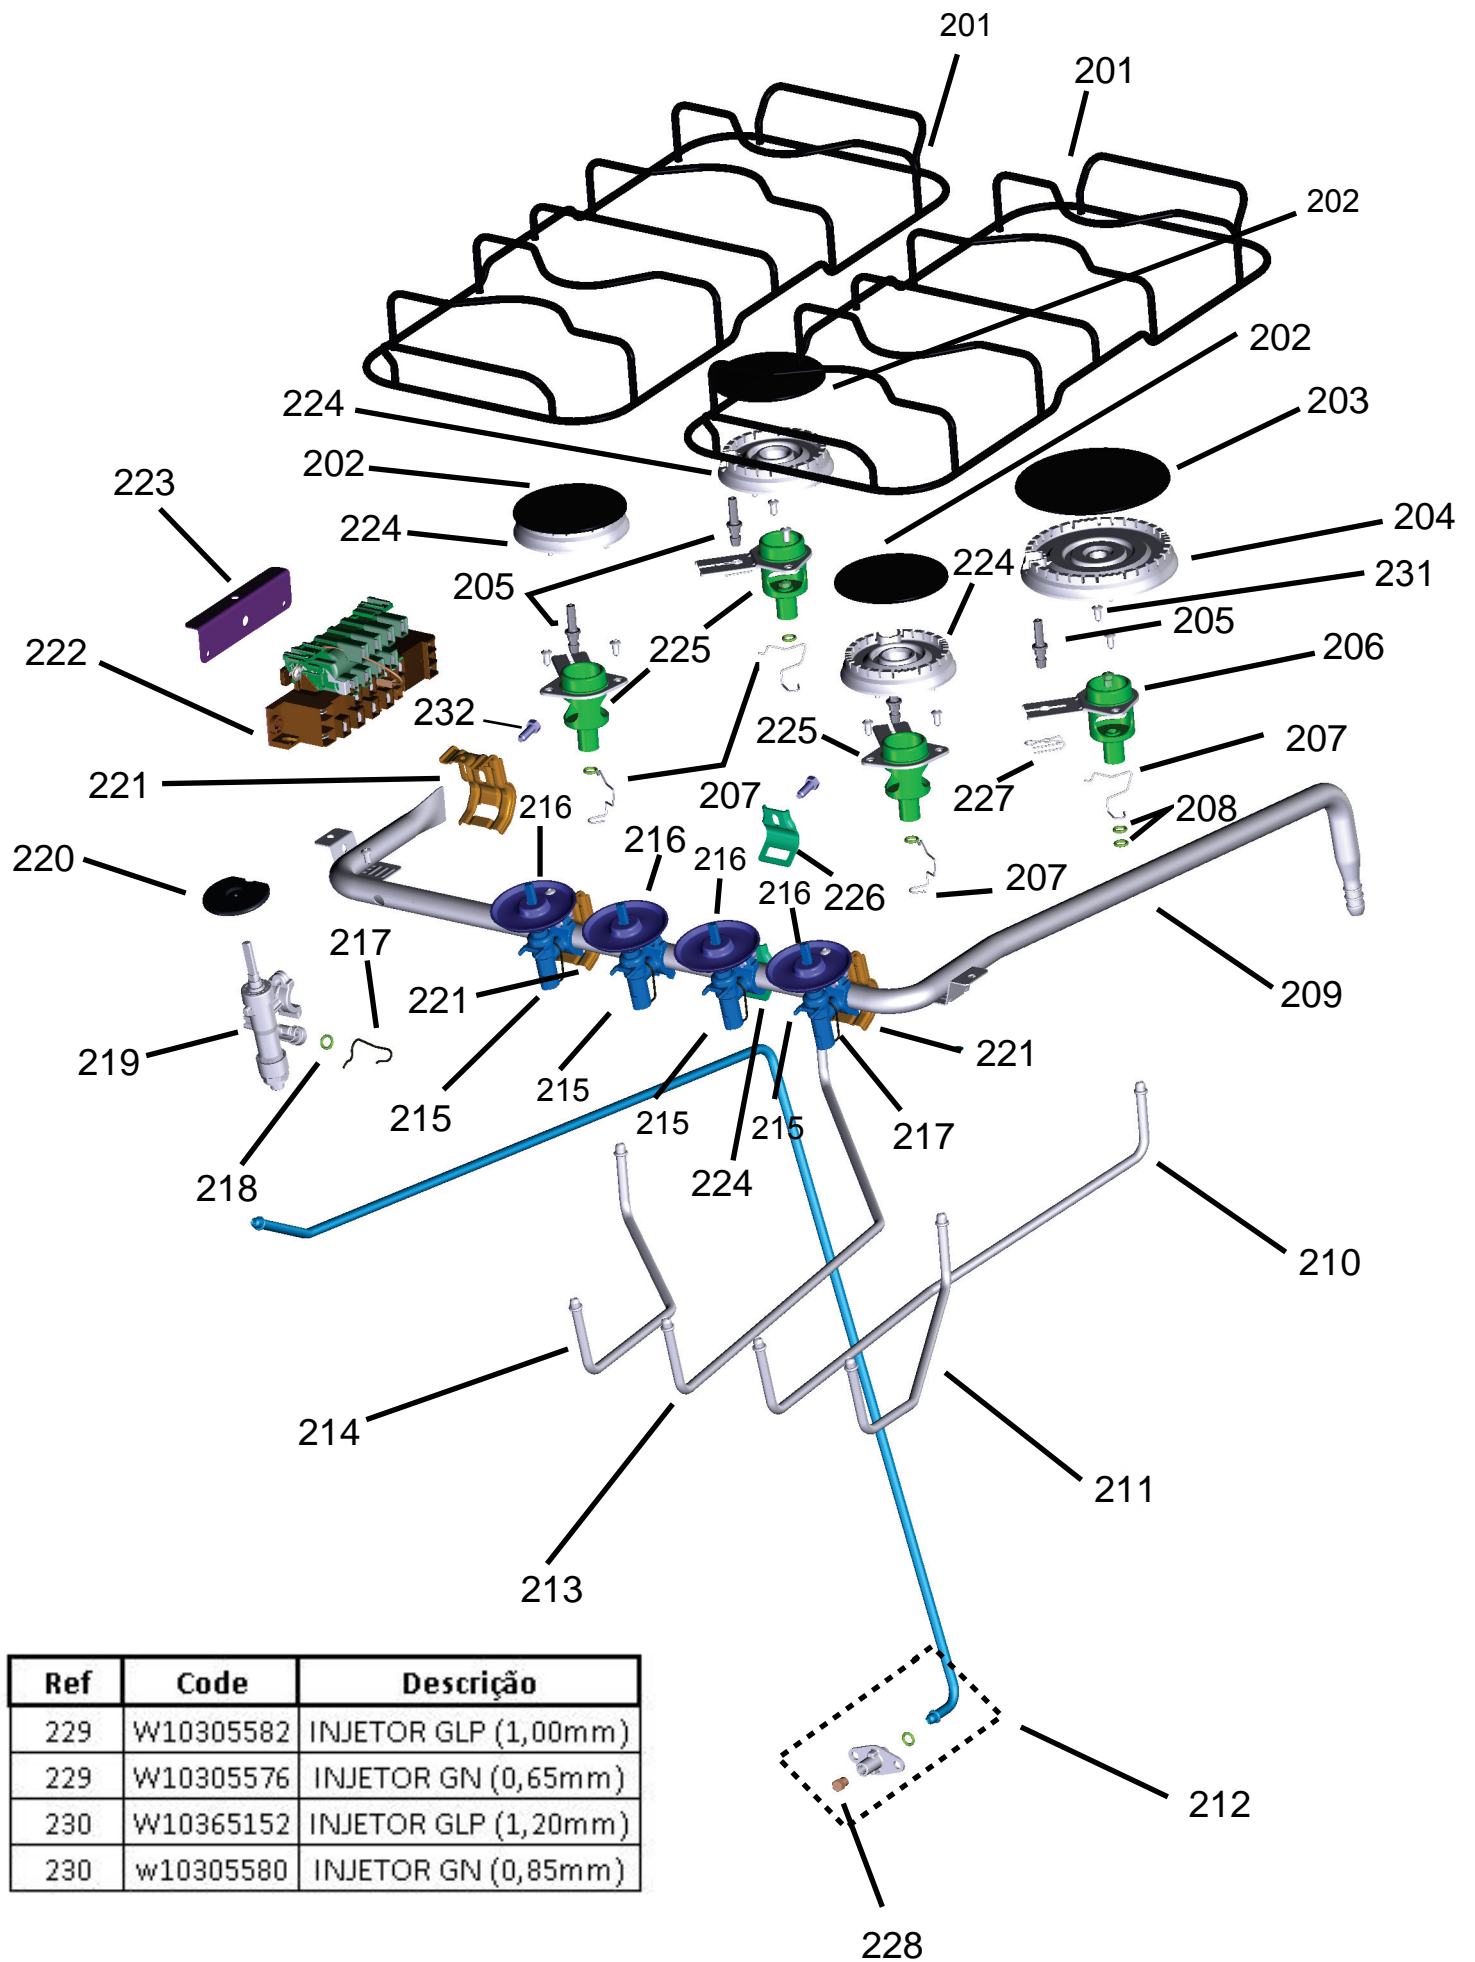

# Vista Explodida do Produto

Motivo	Lançamento Fogão
Modelo do produto	CFO4NAB
Categoria do produto	Fogão 4 Bocas
Marcas do produto	Consul
Foto peça	Itens com foto aparecerá o símbolo amarelo 

Em caso de dúvida entre em contato com o CDP Códigos através de uma Solicitação de Serviços no CRM

Ref 800 - Essa peça é utilizada apenas para valorização da OS, não existindo fisicamente. Contudo será necessário consultar o BTFG0188 para o correto preenchimento da OS e envio do laudo para CATH.

Ref.	Código	Descrição	Versão de Engenharia	Informativo
505	W10289381	QUEIMADOR FORNO	00	PPFG0149
	W10896453	QUEIMADOR-FORNO, SNAKE, DIREITO	10	
506	W10298837	CLIQUE DO TERMOPAR	00	
	W10394020	PARAFUSO FIXACAO TERMOPAR TO	10	
507	W10390643	TERMOPAR 1050MM	00	
	W10896456	TERMOPAR-SNAKE,DIREITO,1080MM	10	

As peças que não foram mencionadas nesta tabela se aplicam para todas as Versões de Engenharia.

Ref 800 - Essa peça é utilizada apenas para valorização da OS, não existindo fisicamente. Contudo será necessário consultar o BTFG0188 para o correto preenchimento da OS e envio do laudo para CATH.

**AS PEÇAS INDICADAS COM (\*), INCLUINDO A CAVIDADE, NÃO SÃO PEÇAS DE REPOSIÇÃO. ABRIR NOVA SOLICITAÇÃO PARA O CANAL DE AVALIAÇÃO DE TROCA DO PRODUTO.**