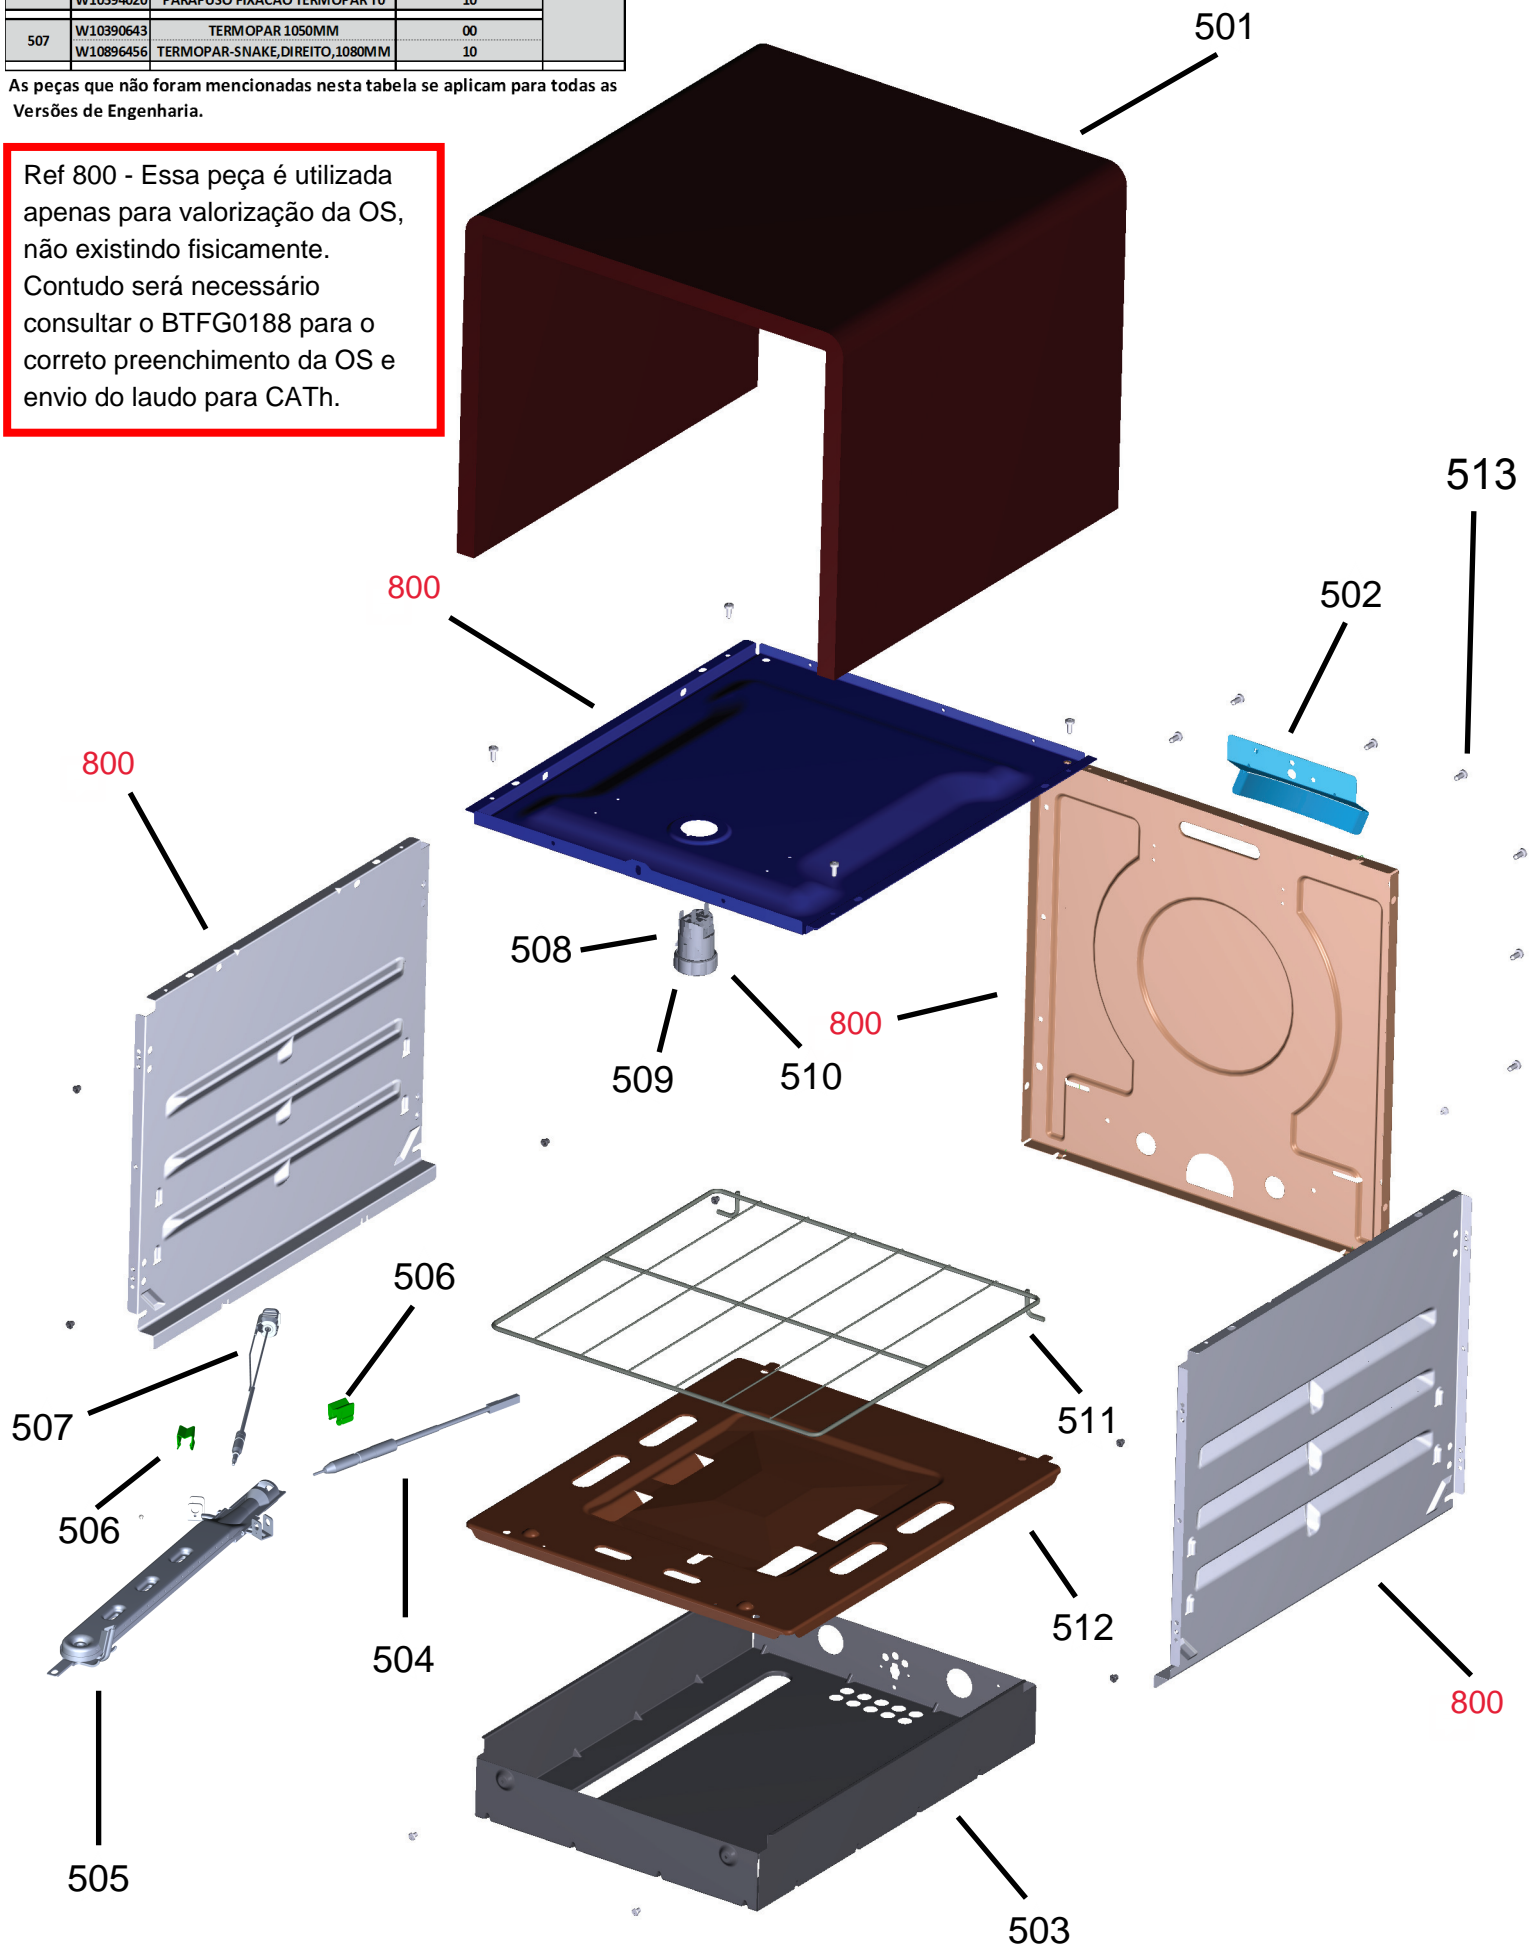

# Vista Explodida do Produto

Motivo	Lançamento Fogão
Modelo do produto	CFO4NAB
Categoria do produto	Fogão 4 Bocas
Marcas do produto	Consul
Foto peça	Itens com foto aparecerá o símbolo amarelo 

Em caso de dúvida entre em contato com o CDP Códigos através de uma Solicitação de Serviços no CRM

Ref 800 - Essa peça é utilizada apenas para valorização da OS, não existindo fisicamente. Contudo será necessário consultar o BTFG0188 para o correto preenchimento da OS e envio do laudo para CATH.

Ref.	Código	Descrição	Versão de Engenharia	Informativo
505	W10289381	QUEIMADOR FORNO	00	PPFG0149
	W10896453	QUEIMADOR-FORNO, SNAKE, DIREITO	10	
506	W10298837	CLIQUE DO TERMOPAR	00	
	W10394020	PARAFUSO FIXACAO TERMOPAR TO	10	
507	W10390643	TERMOPAR 1050MM	00	
	W10896456	TERMOPAR-SNAKE,DIREITO,1080MM	10	

As peças que não foram mencionadas nesta tabela se aplicam para todas as Versões de Engenharia.

Ref 800 - Essa peça é utilizada apenas para valorização da OS, não existindo fisicamente. Contudo será necessário consultar o BTFG0188 para o correto preenchimento da OS e envio do laudo para CATH.

**AS PEÇAS INDICADAS COM (\*), INCLUINDO A CAVIDADE, NÃO SÃO PEÇAS DE REPOSIÇÃO. ABRIR NOVA SOLICITAÇÃO PARA O CANAL DE AVALIAÇÃO DE TROCA DO PRODUTO.**