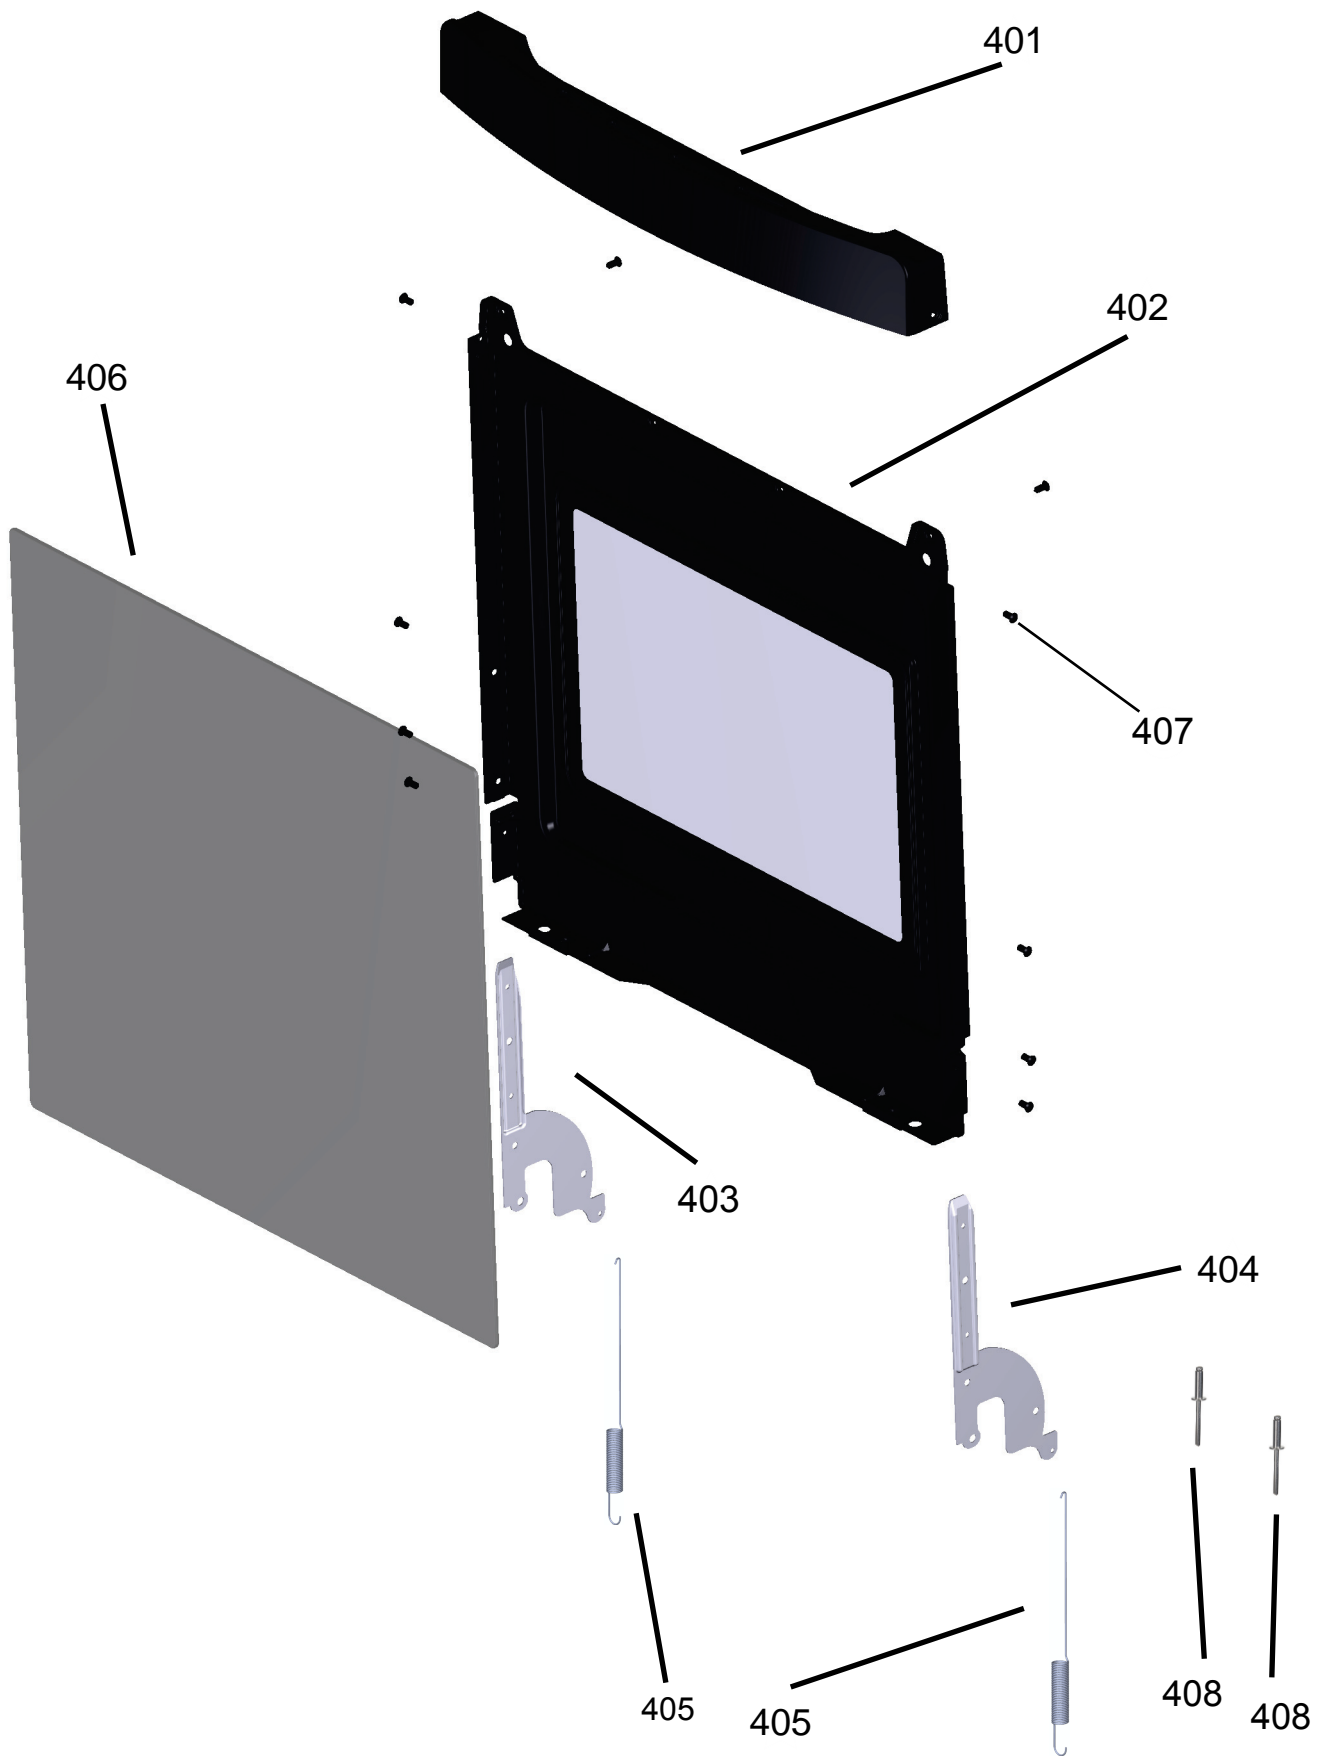

# Vista Explodida do Produto

Motivo	Lançamento Fogão
Modelo do produto	CFO4NAB
Categoria do produto	Fogão 4 Bocas
Marcas do produto	Consul
Foto peça	Itens com foto aparecerá o símbolo amarelo 

Em caso de dúvida entre em contato com o CDP Códigos através de uma Solicitação de Serviços no CRM

Ref 800 - Essa peça é utilizada apenas para valorização da OS, não existindo fisicamente. Contudo será necessário consultar o BTFG0188 para o correto preenchimento da OS e envio do laudo para CATH.

Ref.	Código	Descrição	Versão de Engenharia	Informativo
505	W10289381	QUEIMADOR FORNO	00	PPFG0149
	W10896453	QUEIMADOR-FORNO, SNAKE, DIREITO	10	
506	W10298837	CLIQUE DO TERMOPAR	00	
	W10394020	PARAFUSO FIXACAO TERMOPAR TO	10	
507	W10390643	TERMOPAR 1050MM	00	
	W10896456	TERMOPAR-SNAKE,DIREITO,1080MM	10	