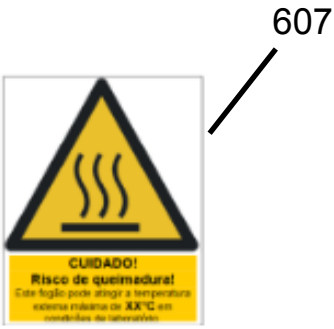

Em caso de dúvida entre em contato com o CDP Códigos através de uma Solicitação de Serviços no CRM

| Ref | Code | Descrição |
|-----|-----------|----------------------|
| 229 | W10305582 | INJETOR GLP (1,00mm) |
| 229 | W10305576 | INJETOR GN (0,65mm) |
| 230 | W10365152 | INJETOR GLP (1,20mm) |
| 230 | w10305580 | INJETOR GN (0,85mm) |

Ref 800 - Essa peça é utilizada apenas para valorização da OS, não existindo fisicamente. Contudo será necessário consultar o BTFG0188 para o correto preenchimento da OS e envio do laudo para CATH.

Ref 800 - Essa peça é utilizada apenas para valorização da OS, não existindo fisicamente. Contudo será necessário consultar o BTFG0188 para o correto preenchimento da OS e envio do laudo para CATH.