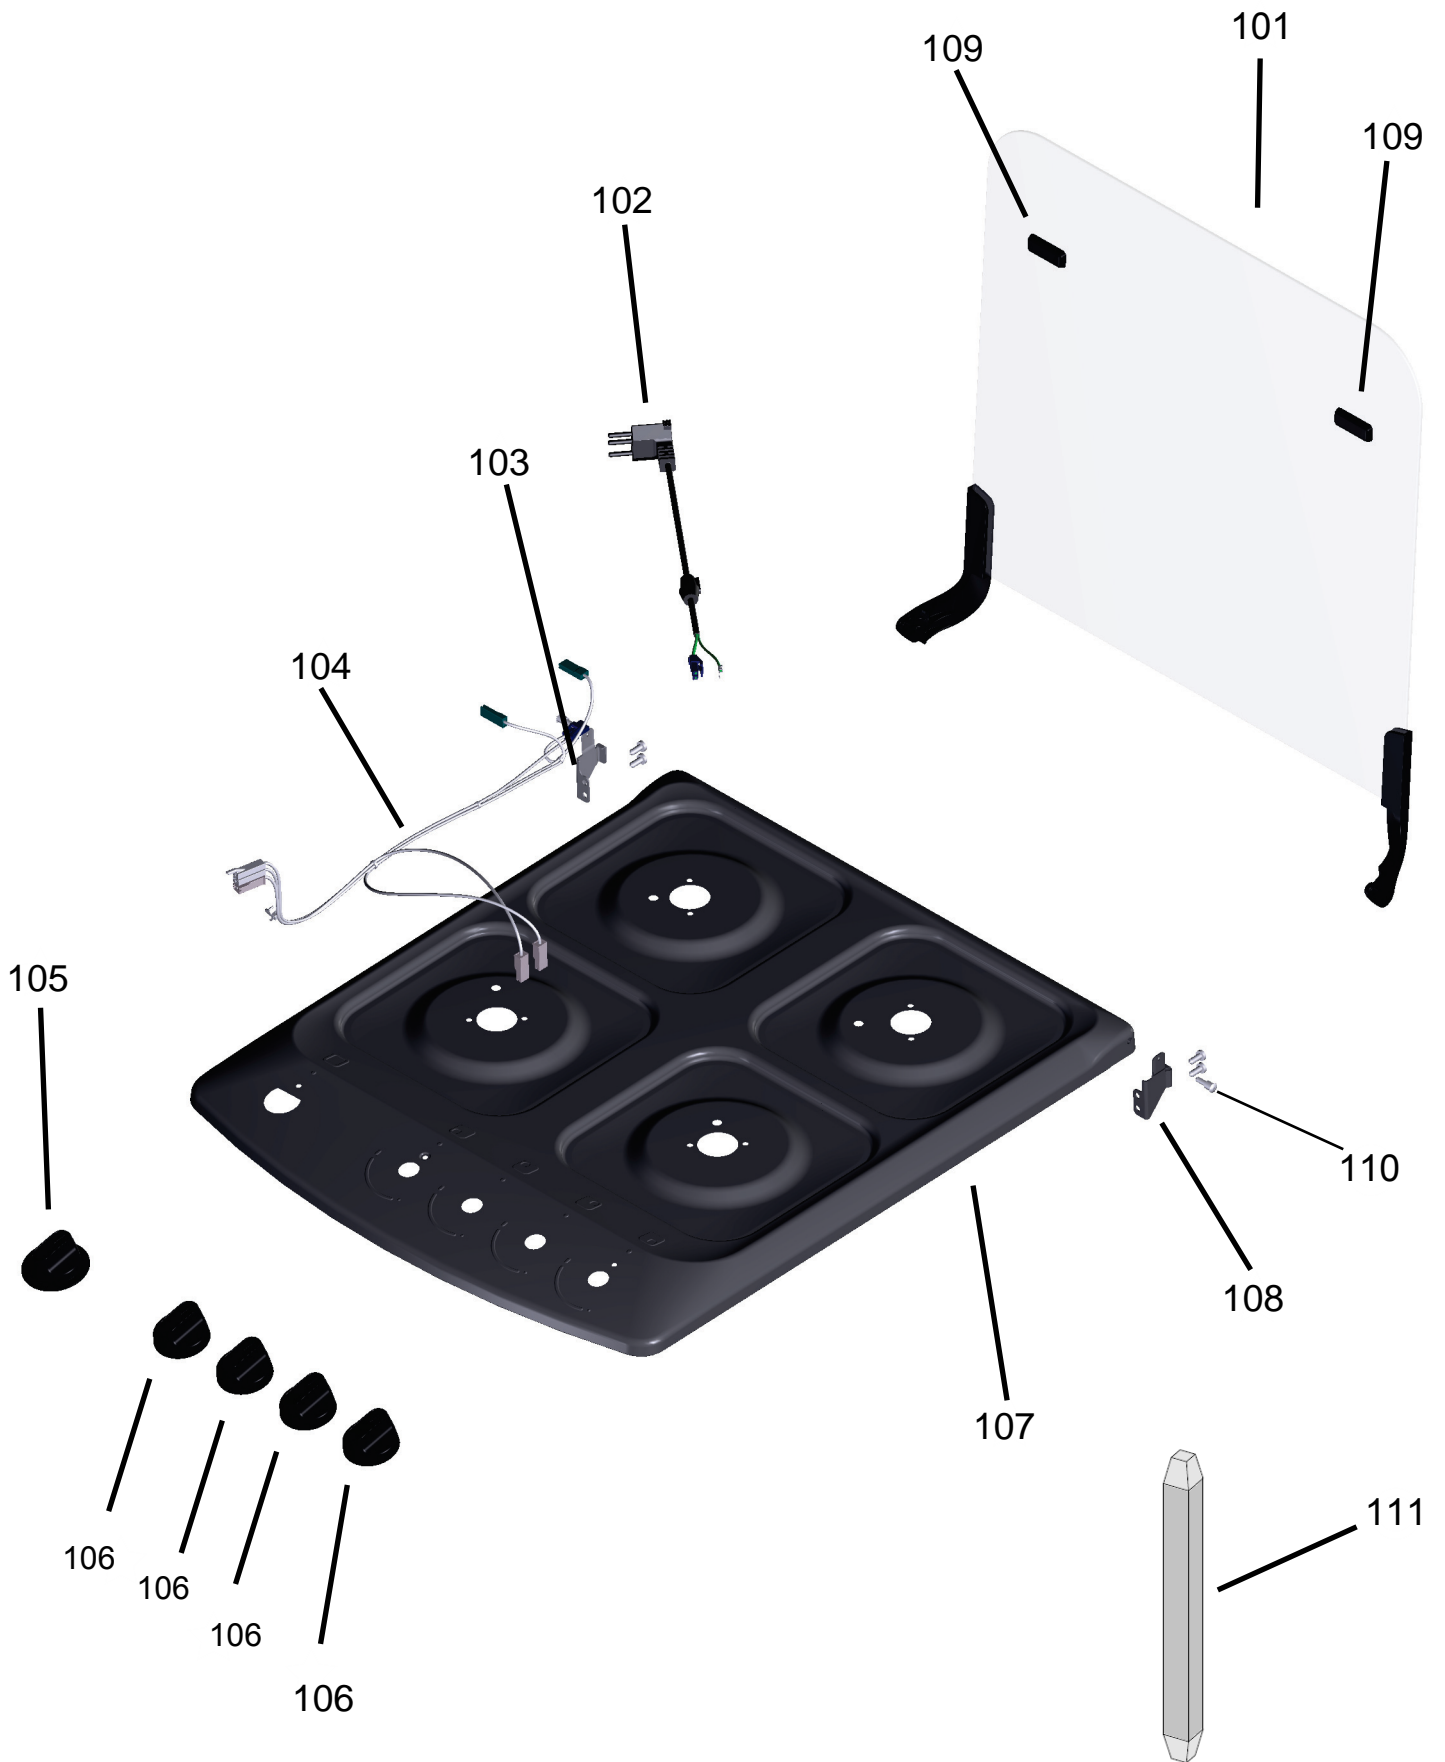

Vista Explodida do Produto

| | |
|----------------------|---|
| Motivo | Lançamento Fogão |
| Modelo do produto | CFO4NAR |
| Categoria do produto | Fogão 4 Bocas |
| Marcas do produto | Consul |
| Foto peça | Itens com foto aparecerá o símbolo amarelo  |

Em caso de dúvida entre em contato com o CDP Códigos através de uma Solicitação de Serviços no CRM

| Ref | Code | Descrição |
|-----|-----------|----------------------|
| 229 | W10305582 | INJETOR GLP (1,00mm) |
| 229 | W10305576 | INJETOR GN (0,65mm) |
| 230 | W10365152 | INJETOR GLP (1,20mm) |
| 230 | w10305580 | INJETOR GN (0,85mm) |

Ref 800 - Essa peça é utilizada apenas para valorização da OS, não existindo fisicamente. Contudo será necessário consultar o BTFG0188 para o correto preenchimento da OS e envio do laudo para CATH.

Ref 800 - Essa peça é utilizada apenas para valorização da OS, não existindo fisicamente. Contudo será necessário consultar o BTFG0188 para o correto preenchimento da OS e envio do laudo para CATH.

615

616

617

618