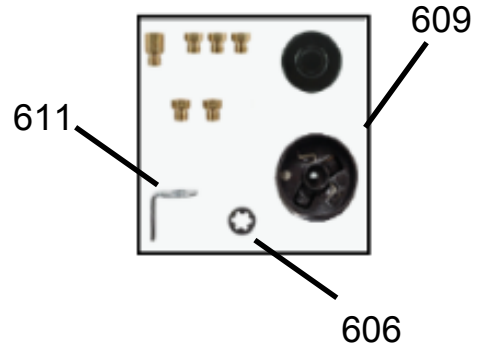

Em caso de dúvida entre em contato com o CDP Códigos através de uma Solicitação de Serviços no CRM

| Ref | Code | Descrição |
|-----|-----------|----------------------|
| 229 | W10305582 | INJETOR GLP (1,00mm) |
| 229 | W10305576 | INJETOR GN (0,65mm) |
| 230 | W10365152 | INJETOR GLP (1,20mm) |
| 230 | w10305580 | INJETOR GN (0,85mm) |

Ref 800 - Essa peça é utilizada apenas para valorização da OS, não existindo fisicamente. Contudo será necessário consultar o BTFG0188 para o correto preenchimento da OS e envio do laudo para CATH.

Ref 800 - Essa peça é utilizada apenas para valorização da OS, não existindo fisicamente. Contudo será necessário consultar o BTFG0188 para o correto preenchimento da OS e envio do laudo para CATH.