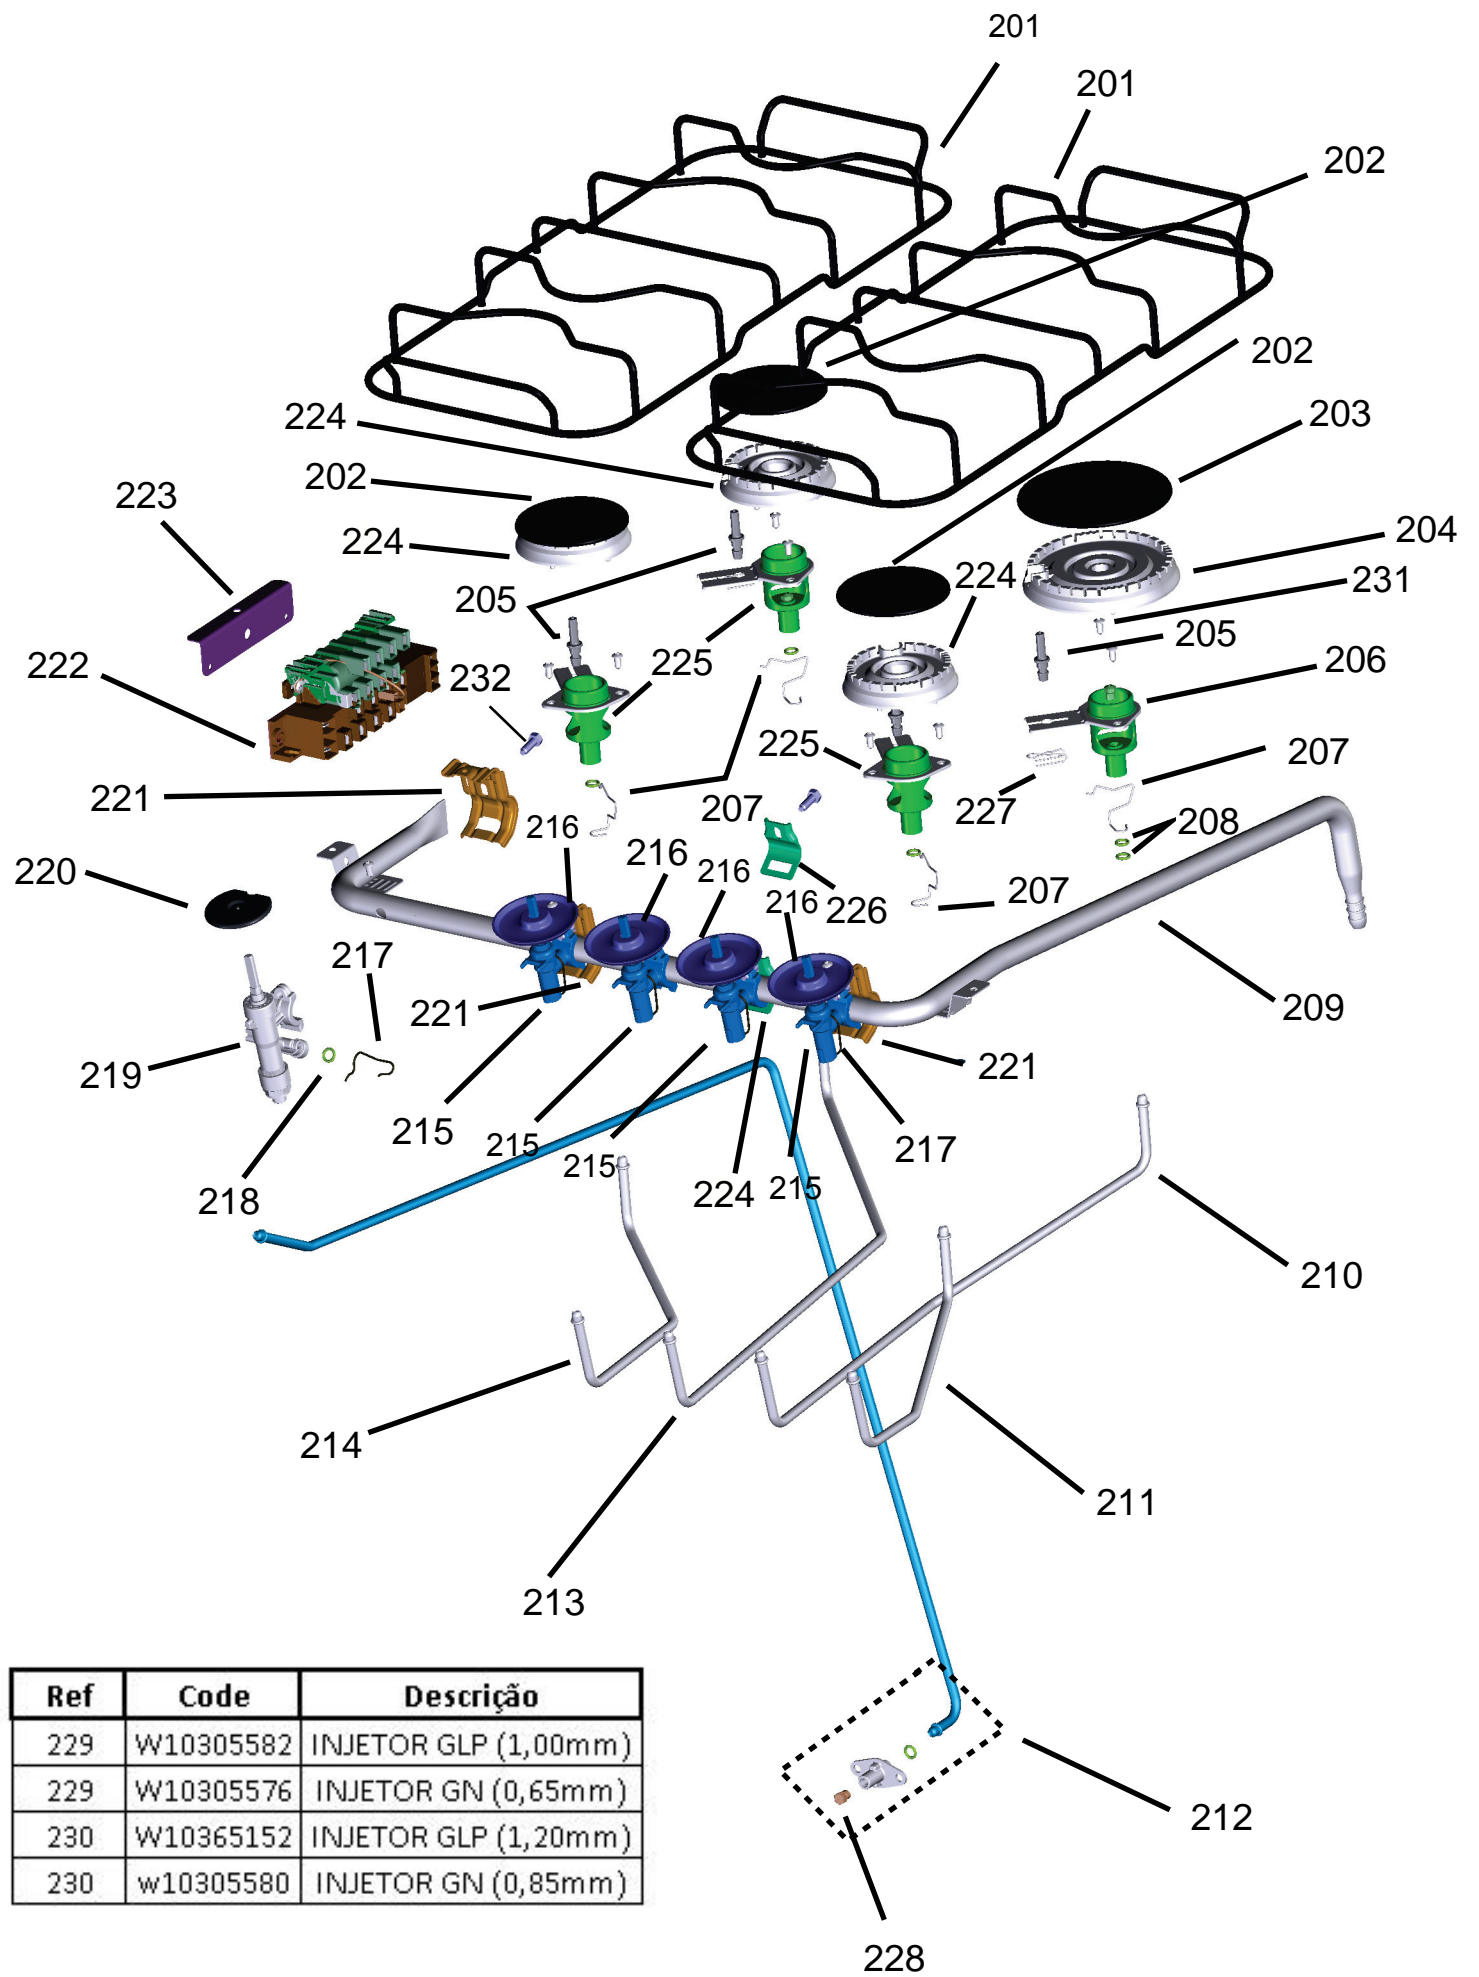

Vista Explodida do Produto

| | |
|----------------------|---|
| Motivo | Lançamento Fogão |
| Modelo do produto | CFO4NAR |
| Categoria do produto | Fogão 4 Bocas |
| Marcas do produto | Consul |
| Foto peça | Itens com foto aparecerá o símbolo amarelo  |

Em caso de dúvida entre em contato com o CDP Códigos através de uma Solicitação de Serviços no CRM

| Ref | Code | Descrição |
|-----|-----------|----------------------|
| 229 | W10305582 | INJETOR GLP (1,00mm) |
| 229 | W10305576 | INJETOR GN (0,65mm) |
| 230 | W10365152 | INJETOR GLP (1,20mm) |
| 230 | w10305580 | INJETOR GN (0,85mm) |

Ref 800 - Essa peça é utilizada apenas para valorização da OS, não existindo fisicamente. Contudo será necessário consultar o BTFG0188 para o correto preenchimento da OS e envio do laudo para CATH.

Ref 800 - Essa peça é utilizada apenas para valorização da OS, não existindo fisicamente. Contudo será necessário consultar o BTFG0188 para o correto preenchimento da OS e envio do laudo para CATH.

615

616

617

618