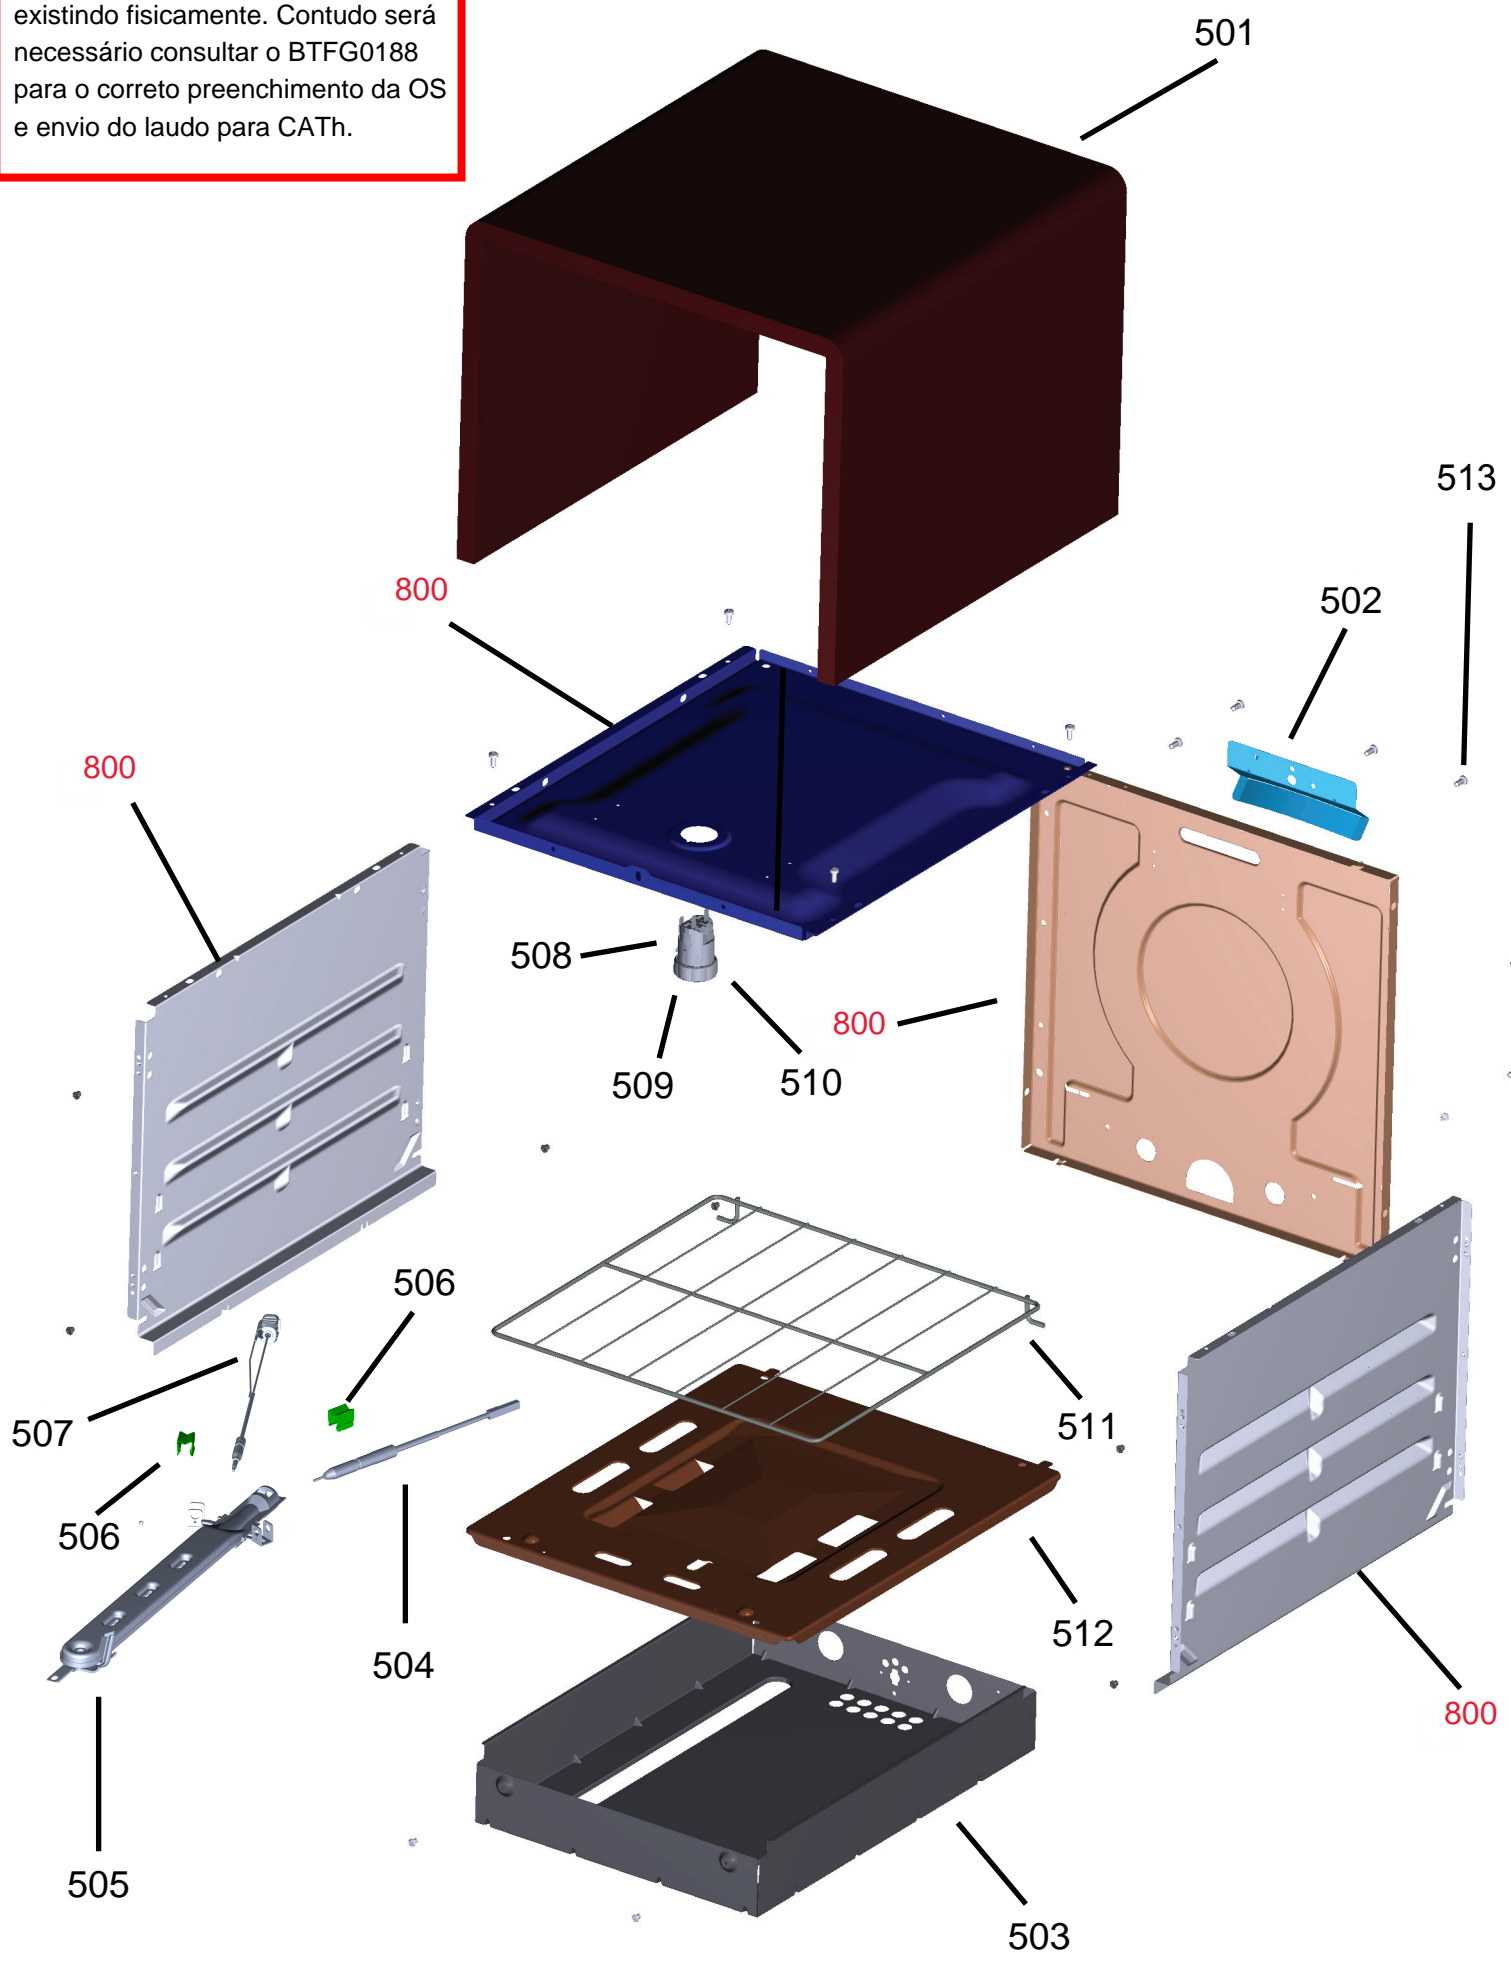

Em caso de dúvida entre em contato com o CDP Códigos através de uma Solicitação de Serviços no CRM

| Ref | Code | Descrição |
|-----|-----------|----------------------|
| 229 | W10305582 | INJETOR GLP (1,00mm) |
| 229 | W10305576 | INJETOR GN (0,65mm) |
| 230 | W10365152 | INJETOR GLP (1,20mm) |
| 230 | w10305580 | INJETOR GN (0,85mm) |

Ref 800 - Essa peça é utilizada apenas para valorização da OS, não existindo fisicamente. Contudo será necessário consultar o BTFG0188 para o correto preenchimento da OS e envio do laudo para CATH.

Ref 800 - Essa peça é utilizada apenas para valorização da OS, não existindo fisicamente. Contudo será necessário consultar o BTFG0188 para o correto preenchimento da OS e envio do laudo para CATH.