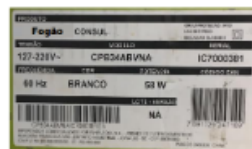

Vista Explodida do Produto

| | |
|----------------------|---|
| Motivo | Lançamento Fogão |
| Modelo do produto | CFO4NAR |
| Categoria do produto | Fogão 4 Bocas |
| Marcas do produto | Consul |
| Foto peça | Itens com foto aparecerá o símbolo amarelo  |

Em caso de dúvida entre em contato com o CDP Códigos através de uma Solicitação de Serviços no CRM

| Ref | Code | Descrição |
|-----|-----------|----------------------|
| 229 | W10305582 | INJETOR GLP (1,00mm) |
| 229 | W10305576 | INJETOR GN (0,65mm) |
| 230 | W10365152 | INJETOR GLP (1,20mm) |
| 230 | w10305580 | INJETOR GN (0,85mm) |

Ref 800 - Essa peça é utilizada apenas para valorização da OS, não existindo fisicamente. Contudo será necessário consultar o BTFG0188 para o correto preenchimento da OS e envio do laudo para CATH.

Ref 800 - Essa peça é utilizada apenas para valorização da OS, não existindo fisicamente. Contudo será necessário consultar o BTFG0188 para o correto preenchimento da OS e envio do laudo para CATH.