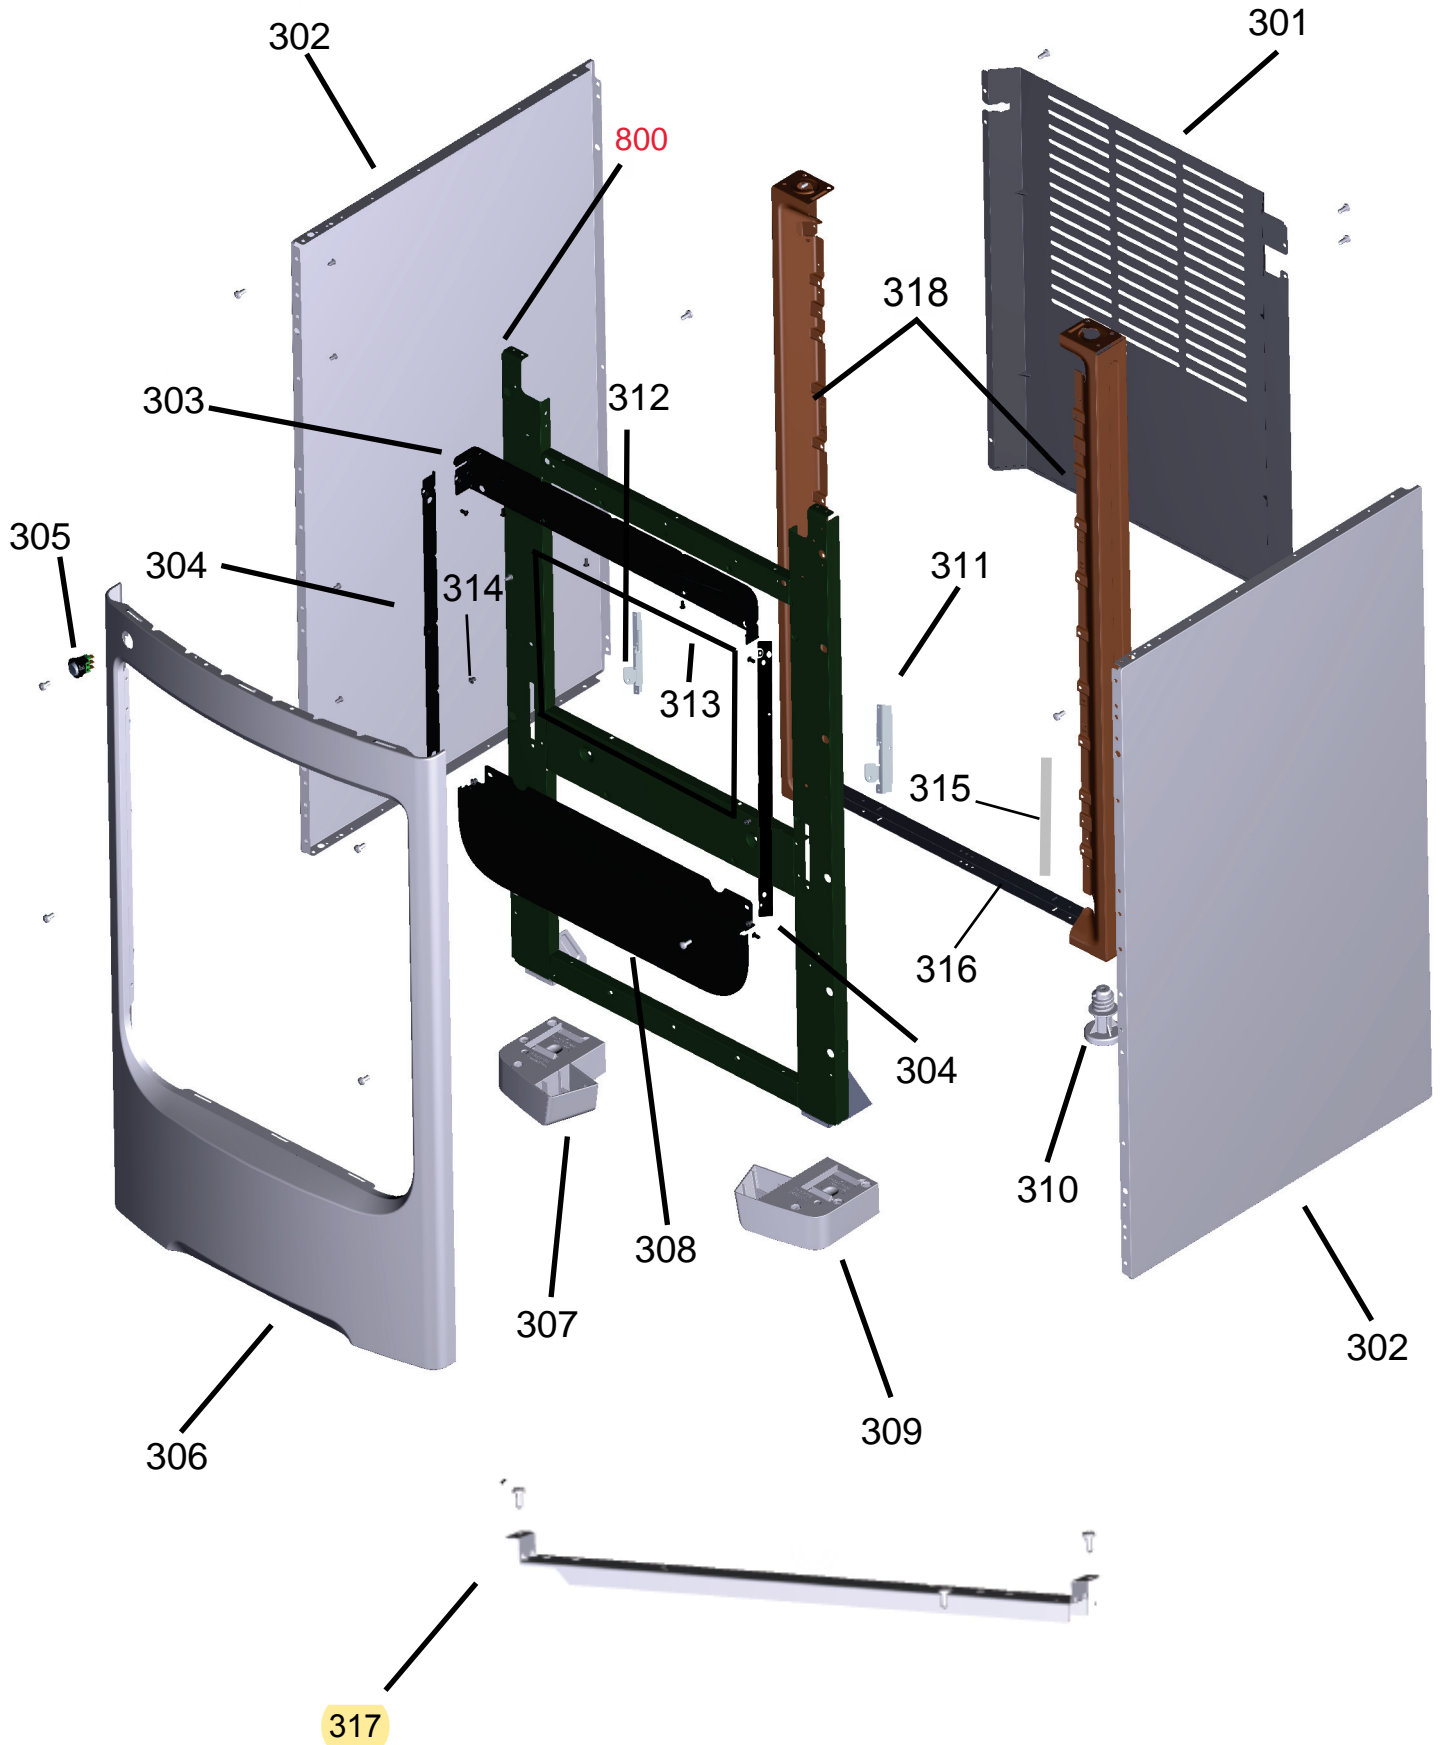

Em caso de dúvida entre em contato com o CDP Códigos através de uma Solicitação de Serviços no CRM

| Ref | Code | Descrição |
|-----|-----------|----------------------|
| 229 | W10305582 | INJETOR GLP (1,00mm) |
| 229 | W10305576 | INJETOR GN (0,65mm) |
| 230 | W10365152 | INJETOR GLP (1,20mm) |
| 230 | w10305580 | INJETOR GN (0,85mm) |

Ref 800 - Essa peça é utilizada apenas para valorização da OS, não existindo fisicamente. Contudo será necessário consultar o BTFG0188 para o correto preenchimento da OS e envio do laudo para CATH.

Ref 800 - Essa peça é utilizada apenas para valorização da OS, não existindo fisicamente. Contudo será necessário consultar o BTFG0188 para o correto preenchimento da OS e envio do laudo para CATH.