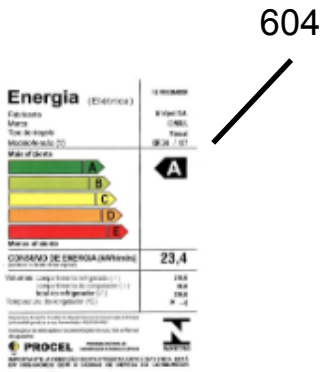

Em caso de dúvida entre em contato com o CDP Códigos através de uma Solicitação de Serviços no CRM

| Ref | Code | Descrição |
|-----|-----------|----------------------|
| 229 | W10305582 | INJETOR GLP (1,00mm) |
| 229 | W10305576 | INJETOR GN (0,65mm) |
| 230 | W10365152 | INJETOR GLP (1,20mm) |
| 230 | w10305580 | INJETOR GN (0,85mm) |

Ref 800 - Essa peça é utilizada apenas para valorização da OS, não existindo fisicamente. Contudo será necessário consultar o BTFG0188 para o correto preenchimento da OS e envio do laudo para CATH.

Ref 800 - Essa peça é utilizada apenas para valorização da OS, não existindo fisicamente. Contudo será necessário consultar o BTFG0188 para o correto preenchimento da OS e envio do laudo para CATH.