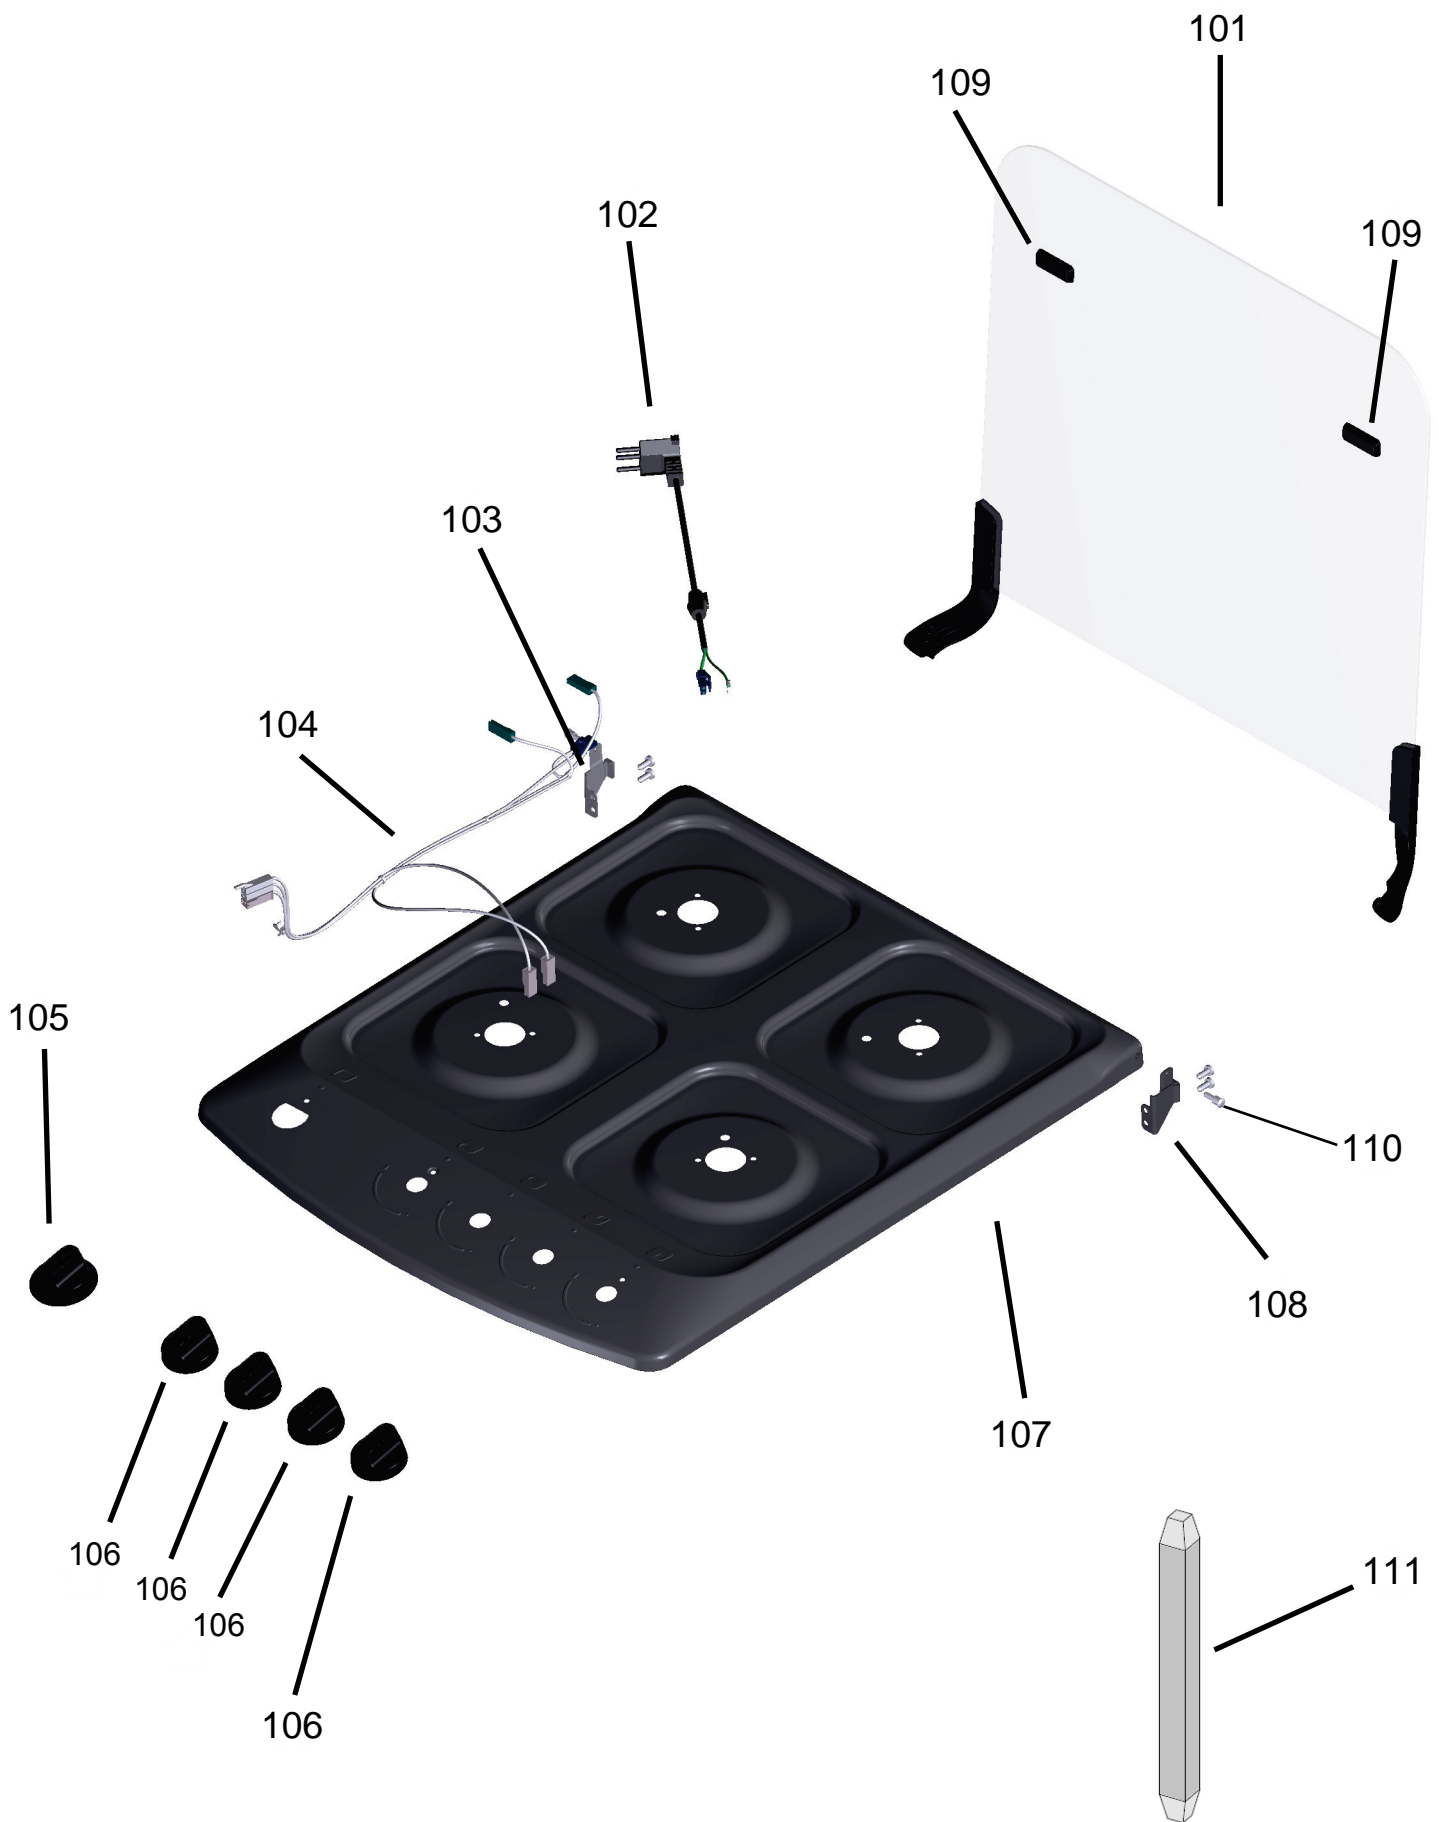

Vista Explodida do Produto

Motivo	Lançamento Fogão
Modelo do produto	CFO4TAB
Categoria do produto	Fogão 4 Bocas
Marcas do produto	Consul
Foto peça	Itens com foto aparecerá o símbolo amarelo 

Em caso de dúvida entre em contato com o CDP Códigos através de uma Solicitação de Serviços no CRM

Ref 800 - Essa peça é utilizada apenas para valorização da OS, não existindo fisicamente. Contudo será necessário consultar o BTFG0188 para o correto preenchimento da OS e envio do laudo para CATH.

Referência	Versão de Engenharia	Código da Peça	Descrição
401	00;10	W10644175	PUXADOR-PORTA, 20" CINZA
	20	W10634366	PUXADOR-PORTA, 20" PRETO

As outras peças da família 400 que não foram mencionadas nesta tabela, são válidas para todas as Versões de Engenharia deste Produto.

Referência	Versão de Engenharia	Código da Peça	Descrição
505	00	W10298837	CLIQUE DO TERMOPAR
	10;20	W10394020	PARAFUSO CAB PAINEL COM TRAVA T
506	00	W10289381	QUEIMADOR FORNO
	10;20	W10896453	QUEIMADOR-FORNO,SNAKE,DIREITO
507	00	W10390643	TERMOPAR 1050MM
	10;20	W10896456	TERMOPAR-SNAKE,DIREITO,1080MM

* NÃO SÃO PEÇAS DE REPOSIÇÃO

616

617

618