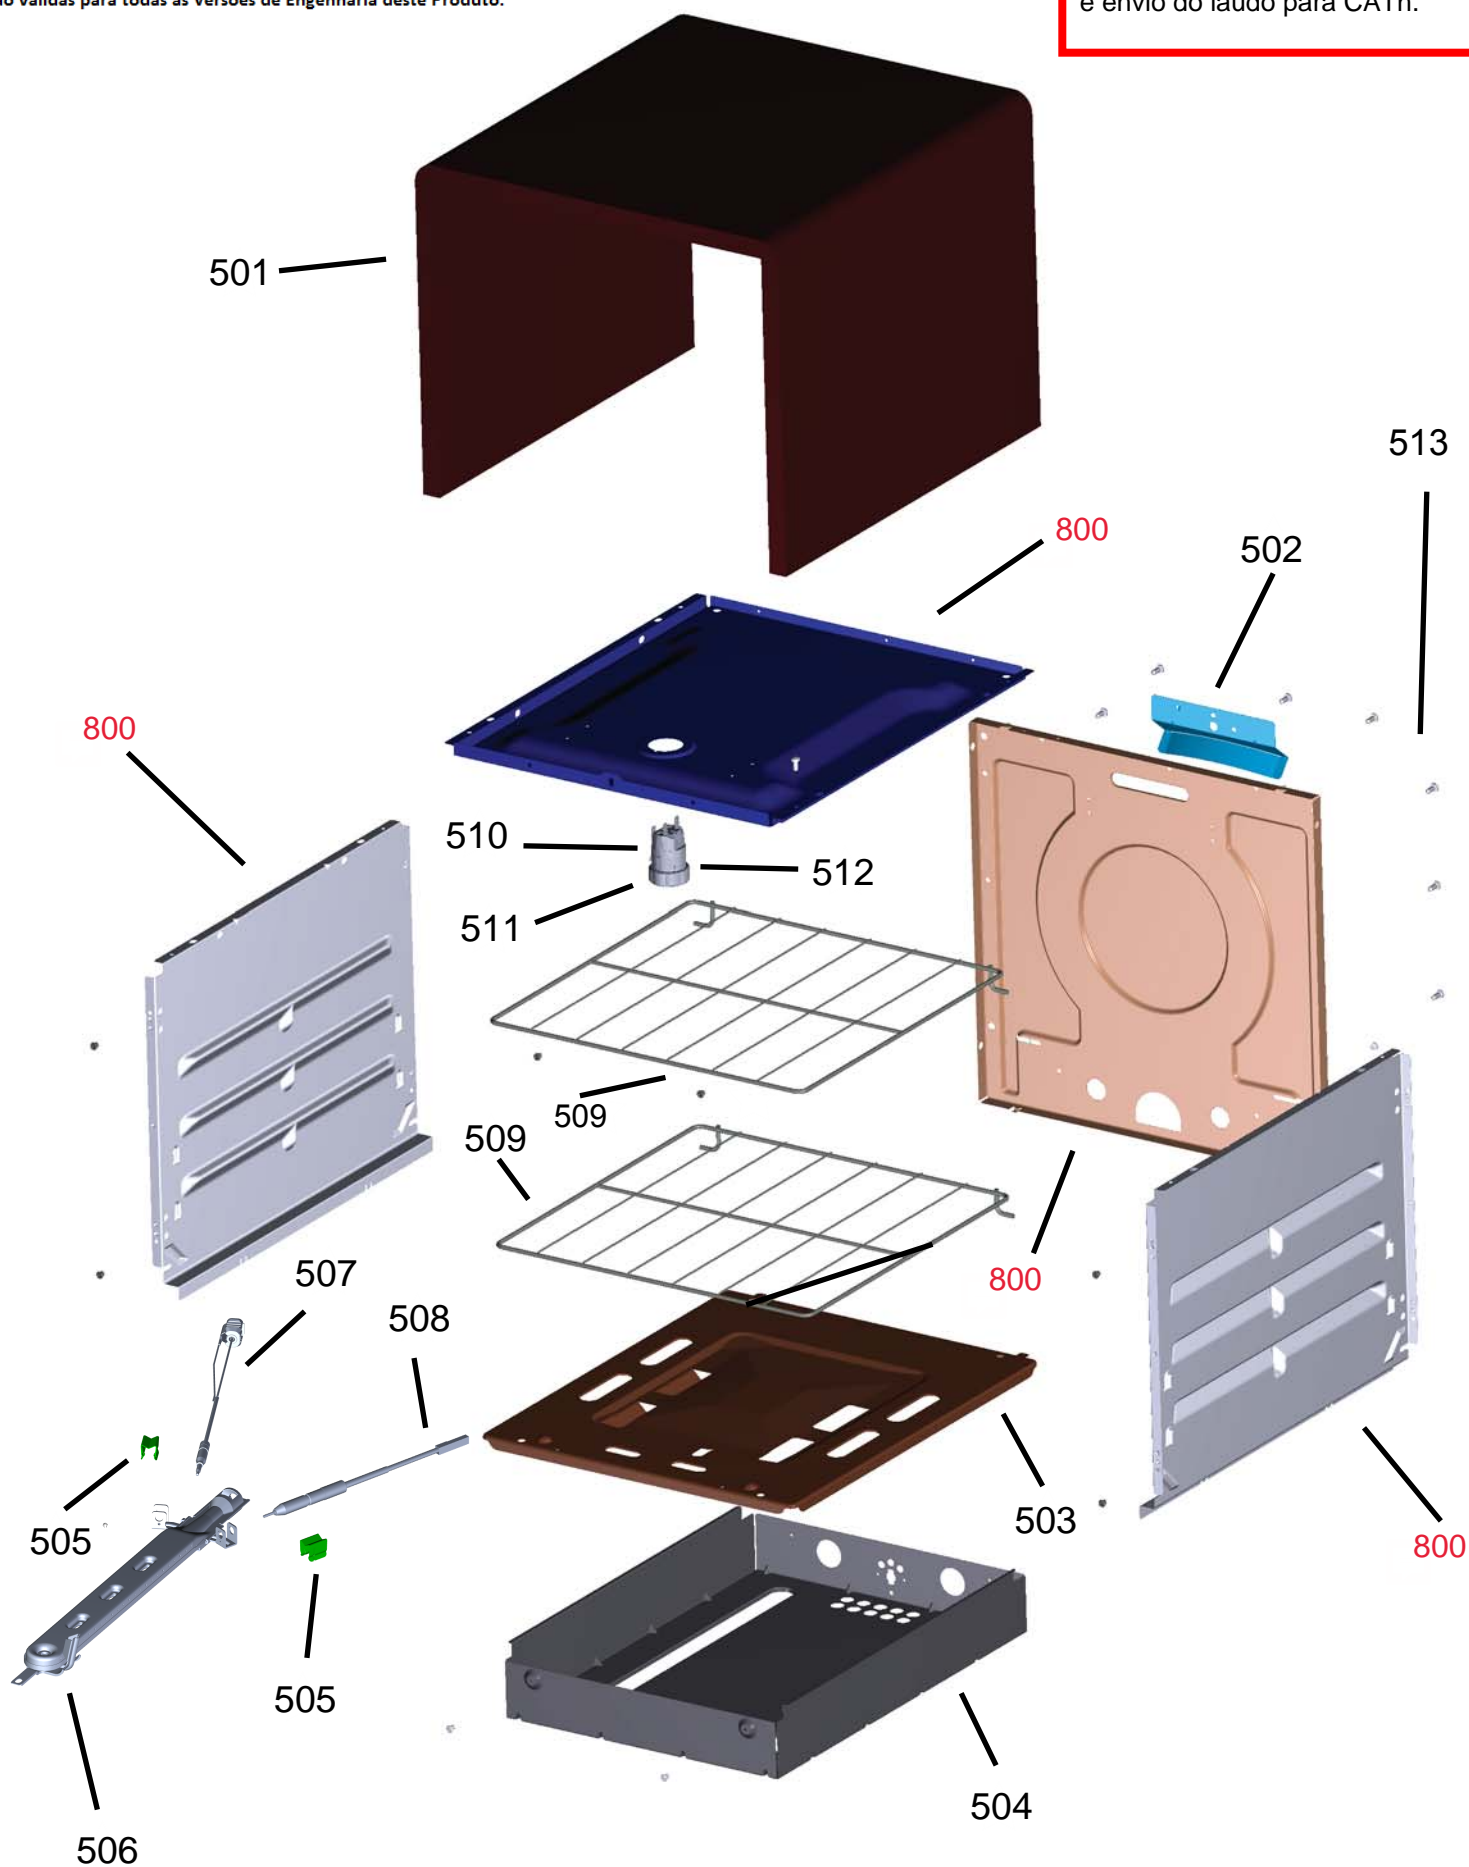

Vista Explodida do Produto

Motivo	Lançamento Fogão
Modelo do produto	CFO4TAB
Categoria do produto	Fogão 4 Bocas
Marcas do produto	Consul
Foto peça	Itens com foto aparecerá o símbolo amarelo 

Em caso de dúvida entre em contato com o CDP Códigos através de uma Solicitação de Serviços no CRM

Ref 800 - Essa peça é utilizada apenas para valorização da OS, não existindo fisicamente. Contudo será necessário consultar o BTFG0188 para o correto preenchimento da OS e envio do laudo para CATH.

Referência	Versão de Engenharia	Código da Peça	Descrição
401	00;10	W10644175	PUXADOR-PORTA, 20" CINZA
	20	W10634366	PUXADOR-PORTA, 20" PRETO

As outras peças da família 400 que não foram mencionadas nesta tabela, são válidas para todas as Versões de Engenharia deste Produto.

Referência	Versão de Engenharia	Código da Peça	Descrição
505	00	W10298837	CLIQUE DO TERMOPAR
	10;20	W10394020	PARAFUSO CAB PAINEL COM TRAVA T
506	00	W10289381	QUEIMADOR FORNO
	10;20	W10896453	QUEIMADOR-FORNO,SNAKE,DIREITO
507	00	W10390643	TERMOPAR 1050MM
	10;20	W10896456	TERMOPAR-SNAKE,DIREITO,1080MM

As outras peças da família 500 que não foram mencionadas nesta tabela, são válidas para todas as Versões de Engenharia deste Produto.

Ref 800 - Essa peça é utilizada apenas para valorização da OS, não existindo fisicamente. Contudo será necessário consultar o BTFG0188 para o correto preenchimento da OS e envio do laudo para CATH.