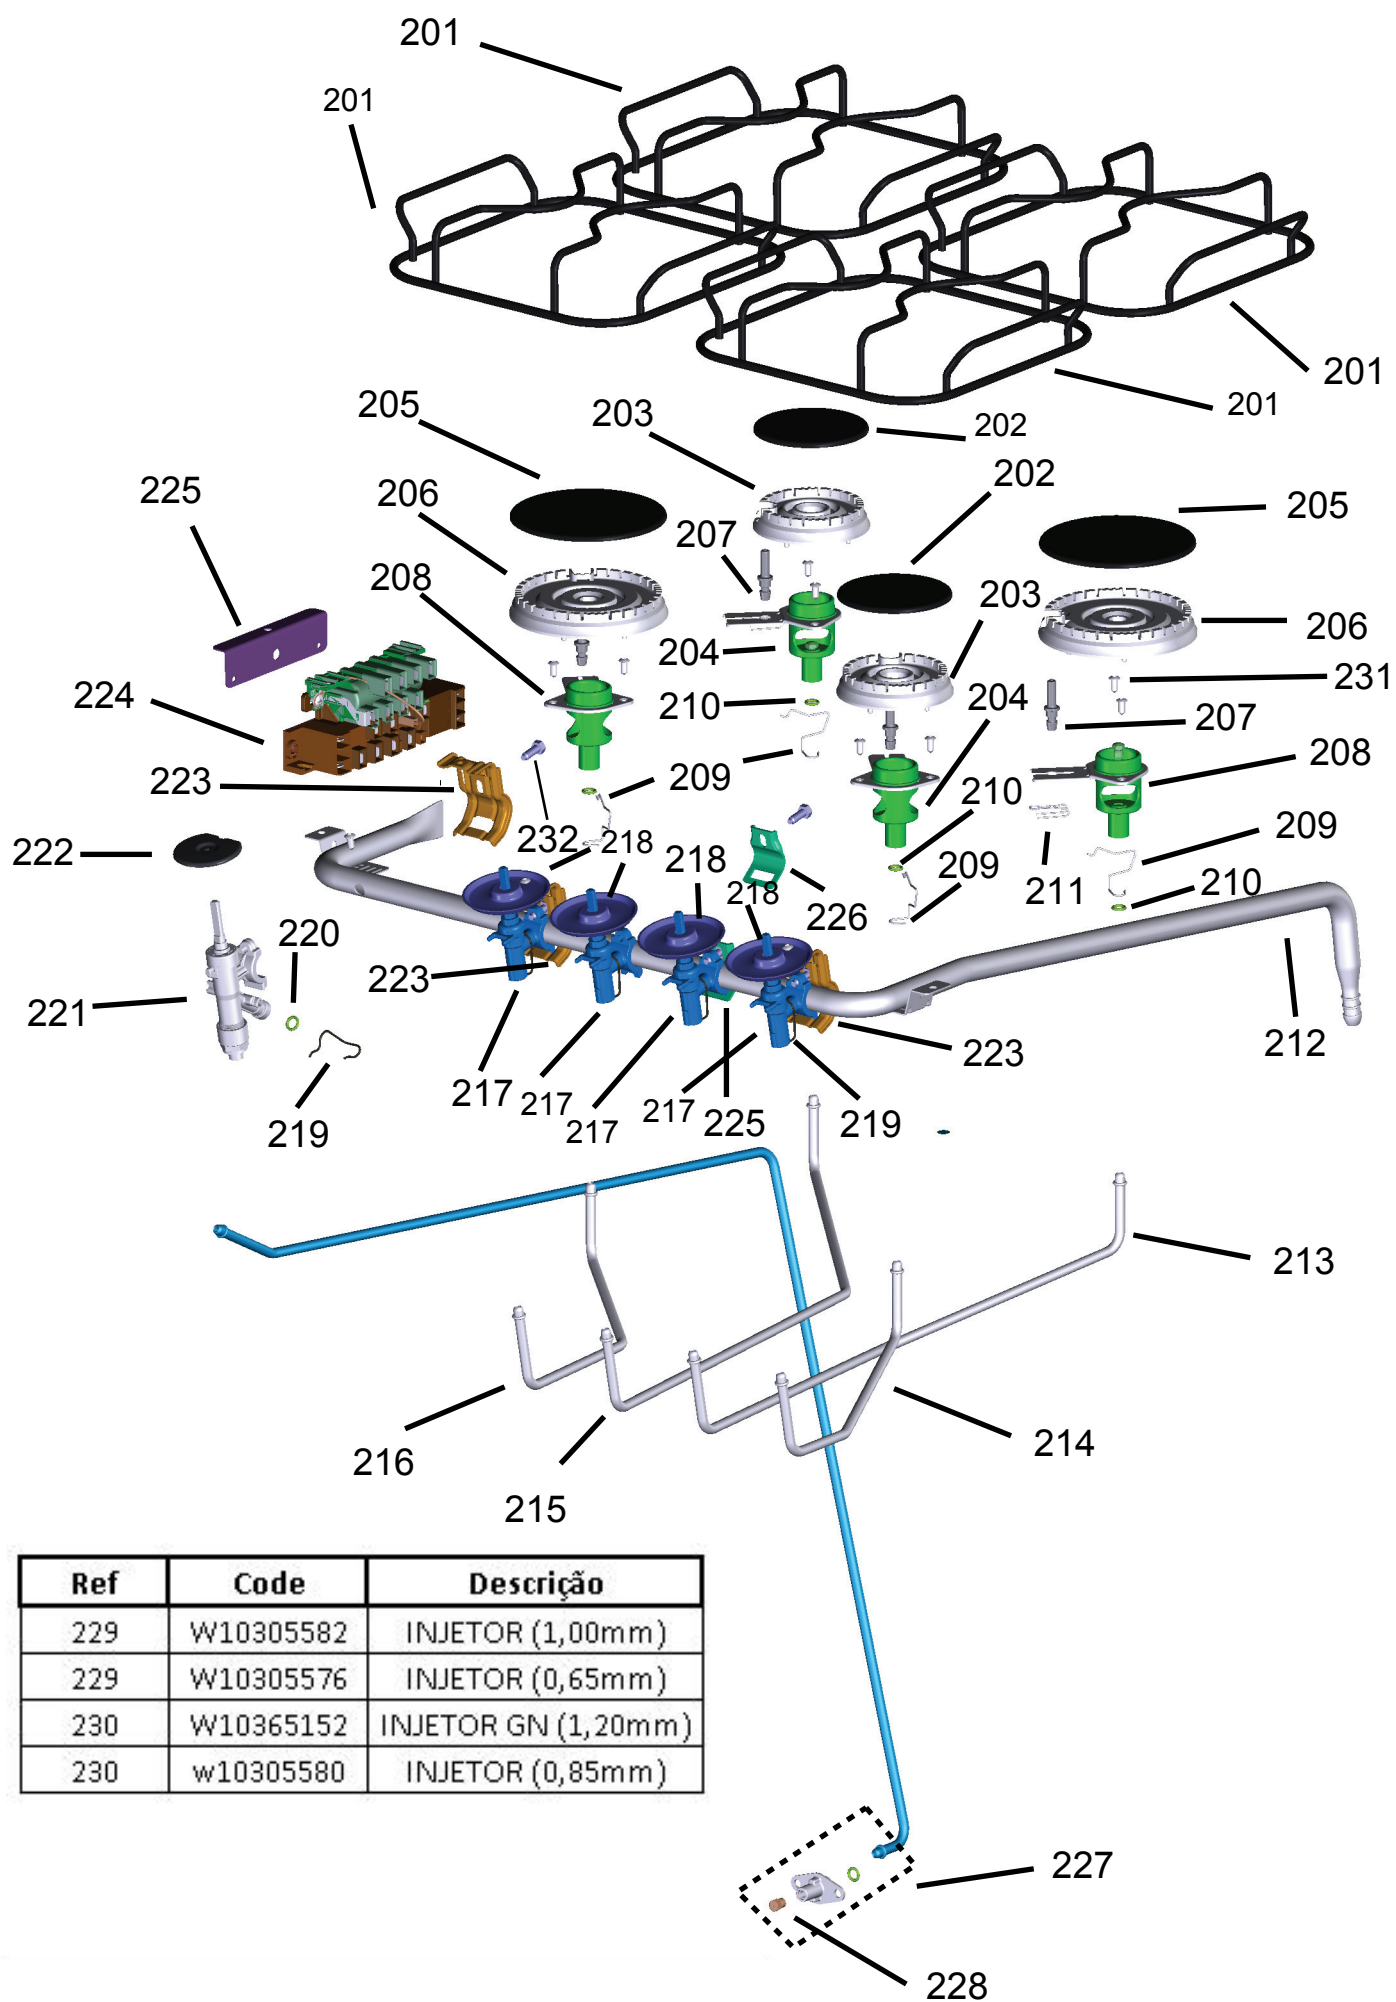

Vista Explodida do Produto

Motivo	Lançamento Fogão
Modelo do produto	CFO4TAB
Categoria do produto	Fogão 4 Bocas
Marcas do produto	Consul
Foto peça	Itens com foto aparecerá o símbolo amarelo 

Em caso de dúvida entre em contato com o CDP Códigos através de uma Solicitação de Serviços no CRM

Ref 800 - Essa peça é utilizada apenas para valorização da OS, não existindo fisicamente. Contudo será necessário consultar o BTFG0188 para o correto preenchimento da OS e envio do laudo para CATH.

Referência	Versão de Engenharia	Código da Peça	Descrição
401	00;10	W10644175	PUXADOR-PORTA, 20" CINZA
	20	W10634366	PUXADOR-PORTA, 20" PRETO

As outras peças da família 400 que não foram mencionadas nesta tabela, são válidas para todas as Versões de Engenharia deste Produto.

Referência	Versão de Engenharia	Código da Peça	Descrição
505	00	W10298837	CLIQUE DO TERMOPAR
	10;20	W10394020	PARAFUSO CAB PAINEL COM TRAVA T
506	00	W10289381	QUEIMADOR FORNO
	10;20	W10896453	QUEIMADOR-FORNO,SNAKE,DIREITO
507	00	W10390643	TERMOPAR 1050MM
	10;20	W10896456	TERMOPAR-SNAKE,DIREITO,1080MM

* NÃO SÃO PEÇAS DE REPOSIÇÃO

616

617

618