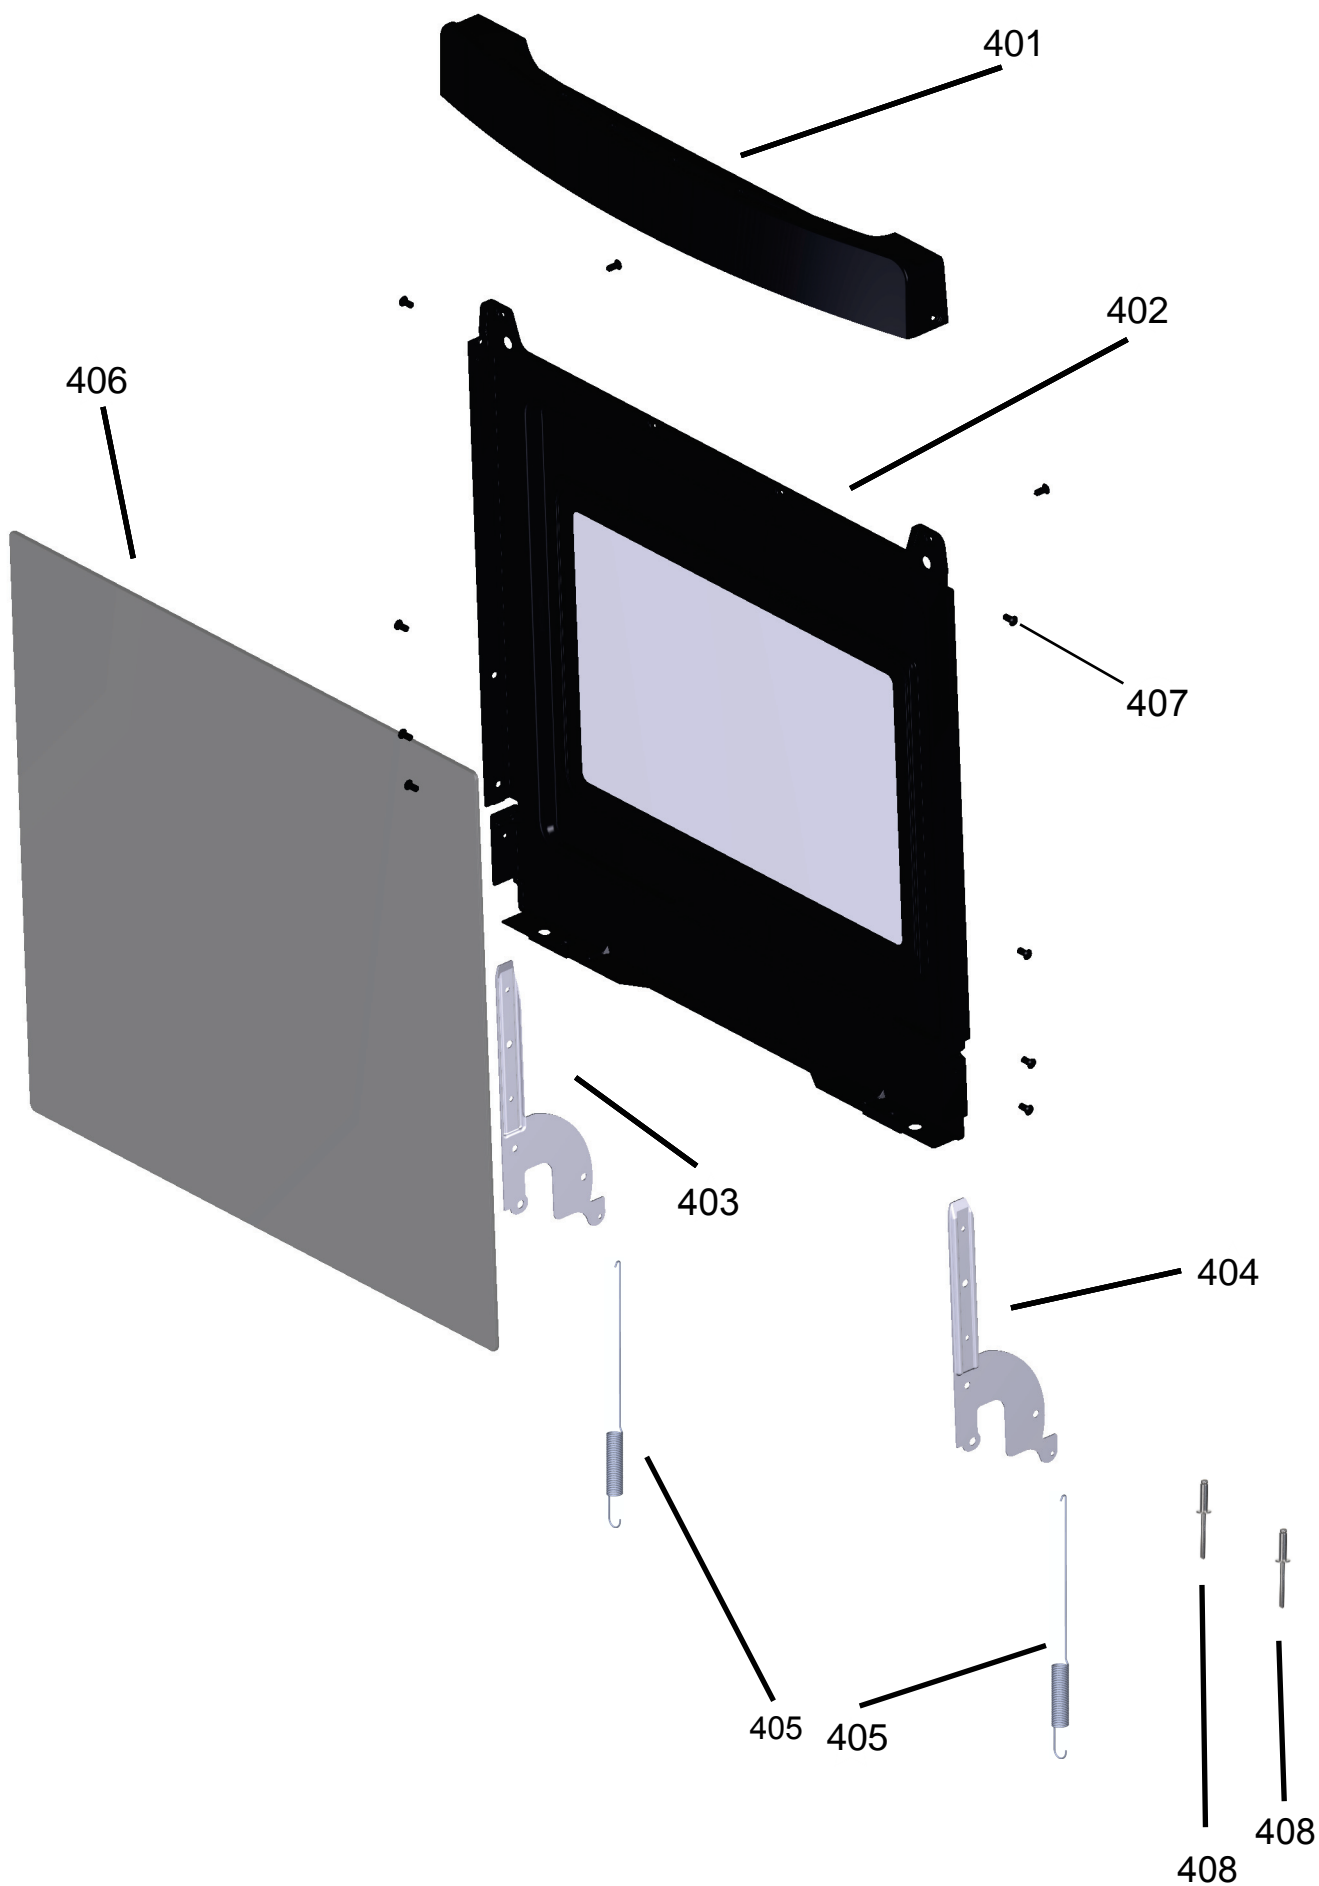

Vista Explodida do Produto

Motivo	Lançamento Fogão
Modelo do produto	CFO4TAB
Categoria do produto	Fogão 4 Bocas
Marcas do produto	Consul
Foto peça	Itens com foto aparecerá o símbolo amarelo 

Em caso de dúvida entre em contato com o CDP Códigos através de uma Solicitação de Serviços no CRM

Ref 800 - Essa peça é utilizada apenas para valorização da OS, não existindo fisicamente. Contudo será necessário consultar o BTFG0188 para o correto preenchimento da OS e envio do laudo para CATH.

Referência	Versão de Engenharia	Código da Peça	Descrição
401	00;10	W10644175	PUXADOR-PORTA, 20" CINZA
	20	W10634366	PUXADOR-PORTA, 20" PRETO

As outras peças da família 400 que não foram mencionadas nesta tabela, são válidas para todas as Versões de Engenharia deste Produto.

Referência	Versão de Engenharia	Código da Peça	Descrição
505	00	W10298837	CLIQUE DO TERMOPAR
	10;20	W10394020	PARAFUSO CAB PAINEL COM TRAVA T
506	00	W10289381	QUEIMADOR FORNO
	10;20	W10896453	QUEIMADOR-FORNO,SNAKE,DIREITO
507	00	W10390643	TERMOPAR 1050MM
	10;20	W10896456	TERMOPAR-SNAKE,DIREITO,1080MM