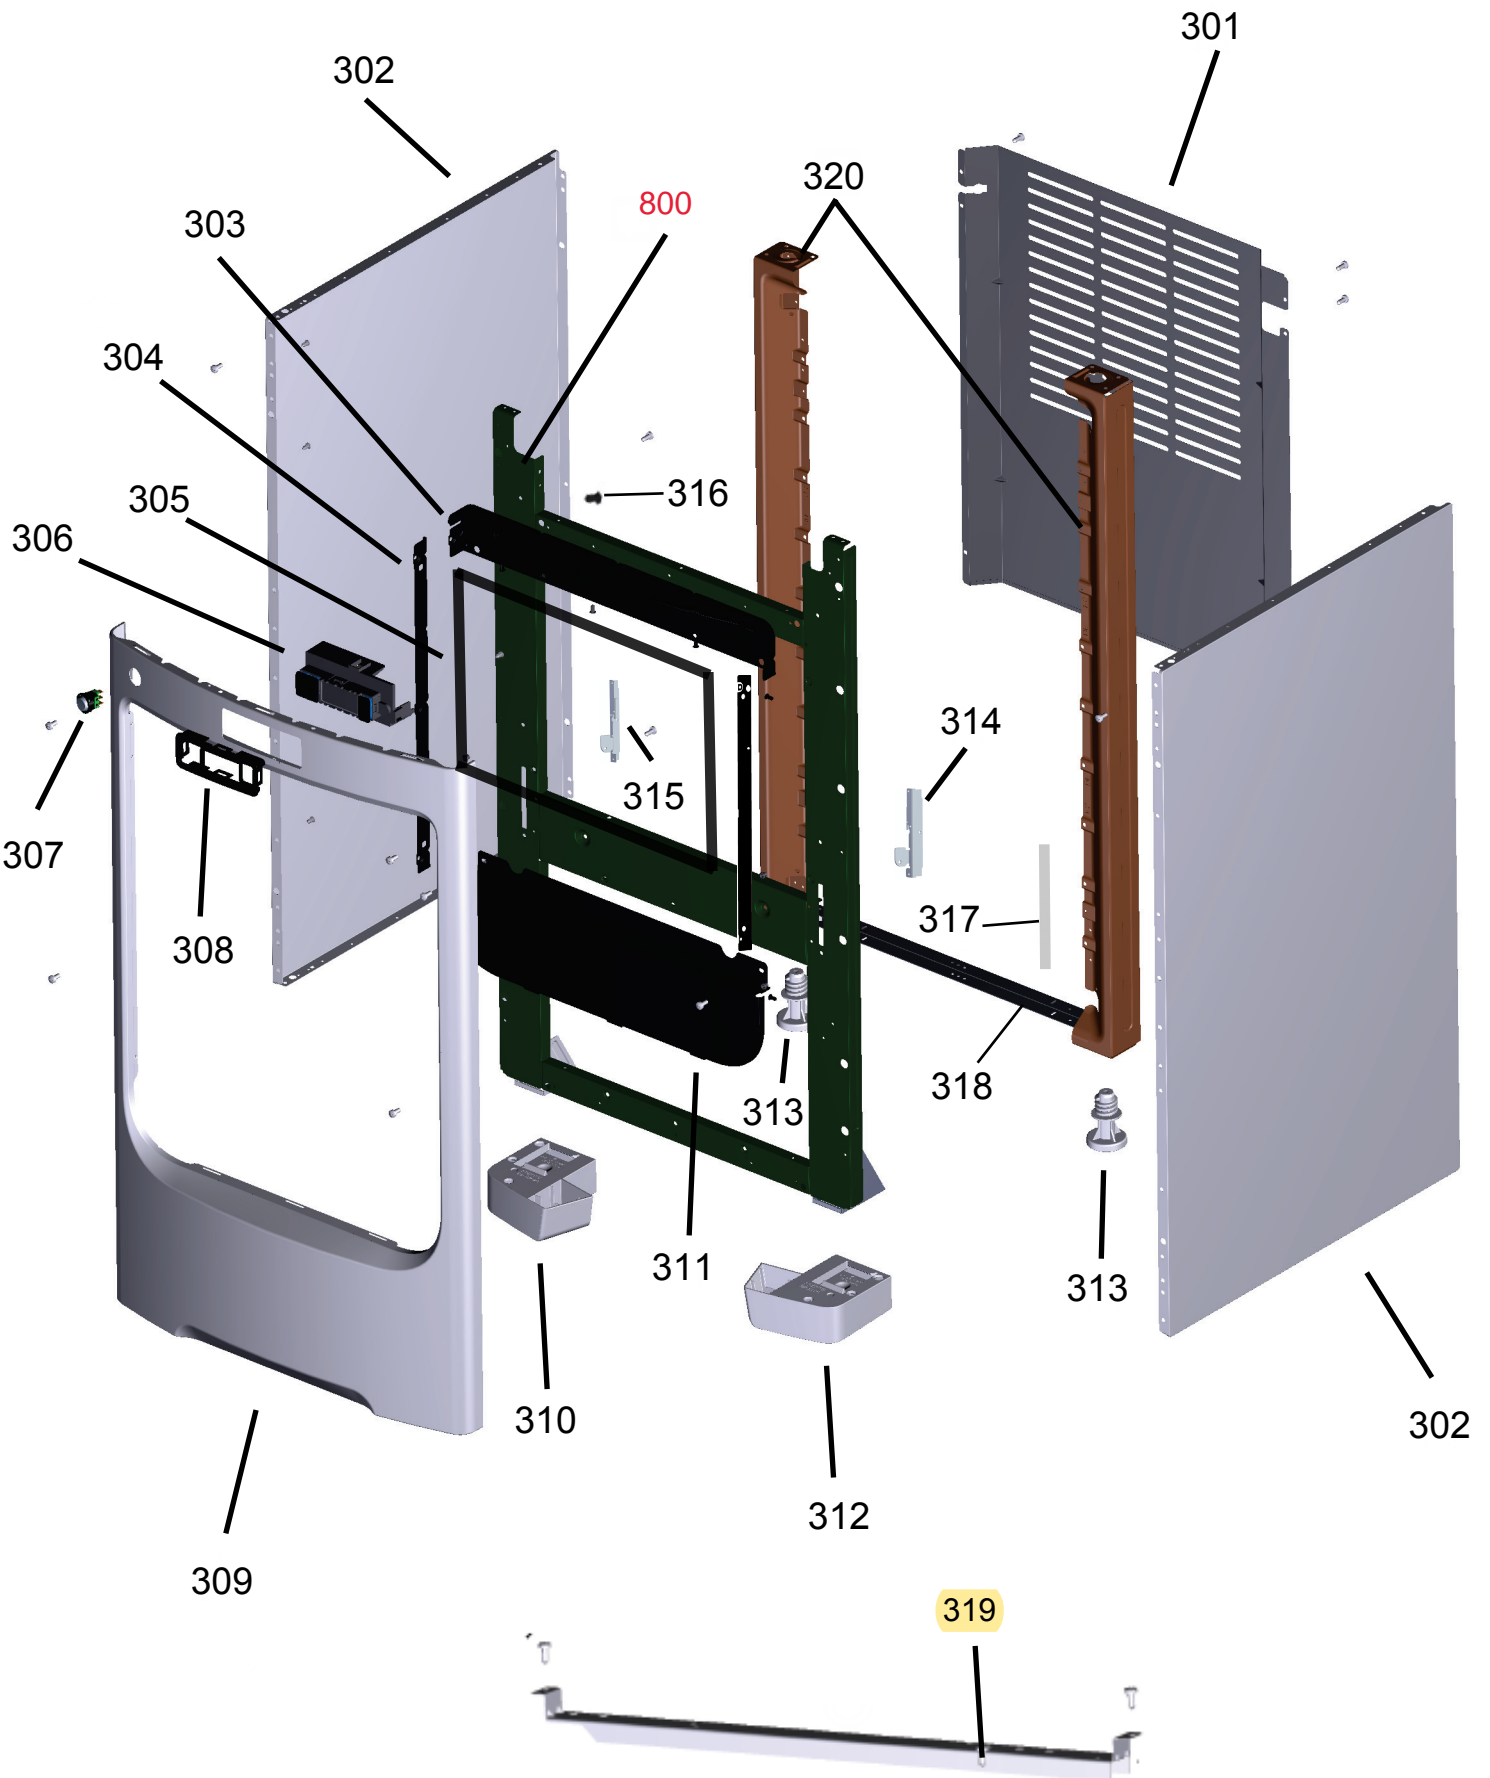

Vista Explodida do Produto

Motivo	Lançamento Fogão
Modelo do produto	CFO4TAB
Categoria do produto	Fogão 4 Bocas
Marcas do produto	Consul
Foto peça	Itens com foto aparecerá o símbolo amarelo 

Em caso de dúvida entre em contato com o CDP Códigos através de uma Solicitação de Serviços no CRM

Ref 800 - Essa peça é utilizada apenas para valorização da OS, não existindo fisicamente. Contudo será necessário consultar o BTFG0188 para o correto preenchimento da OS e envio do laudo para CATH.

Referência	Versão de Engenharia	Código da Peça	Descrição
401	00;10	W10644175	PUXADOR-PORTA, 20" CINZA
	20	W10634366	PUXADOR-PORTA, 20" PRETO

As outras peças da família 400 que não foram mencionadas nesta tabela, são válidas para todas as Versões de Engenharia deste Produto.

Referência	Versão de Engenharia	Código da Peça	Descrição
505	00	W10298837	CLIQUE DO TERMOPAR
	10;20	W10394020	PARAFUSO CAB PAINEL COM TRAVA T
506	00	W10289381	QUEIMADOR FORNO
	10;20	W10896453	QUEIMADOR-FORNO,SNAKE,DIREITO
507	00	W10390643	TERMOPAR 1050MM
	10;20	W10896456	TERMOPAR-SNAKE,DIREITO,1080MM