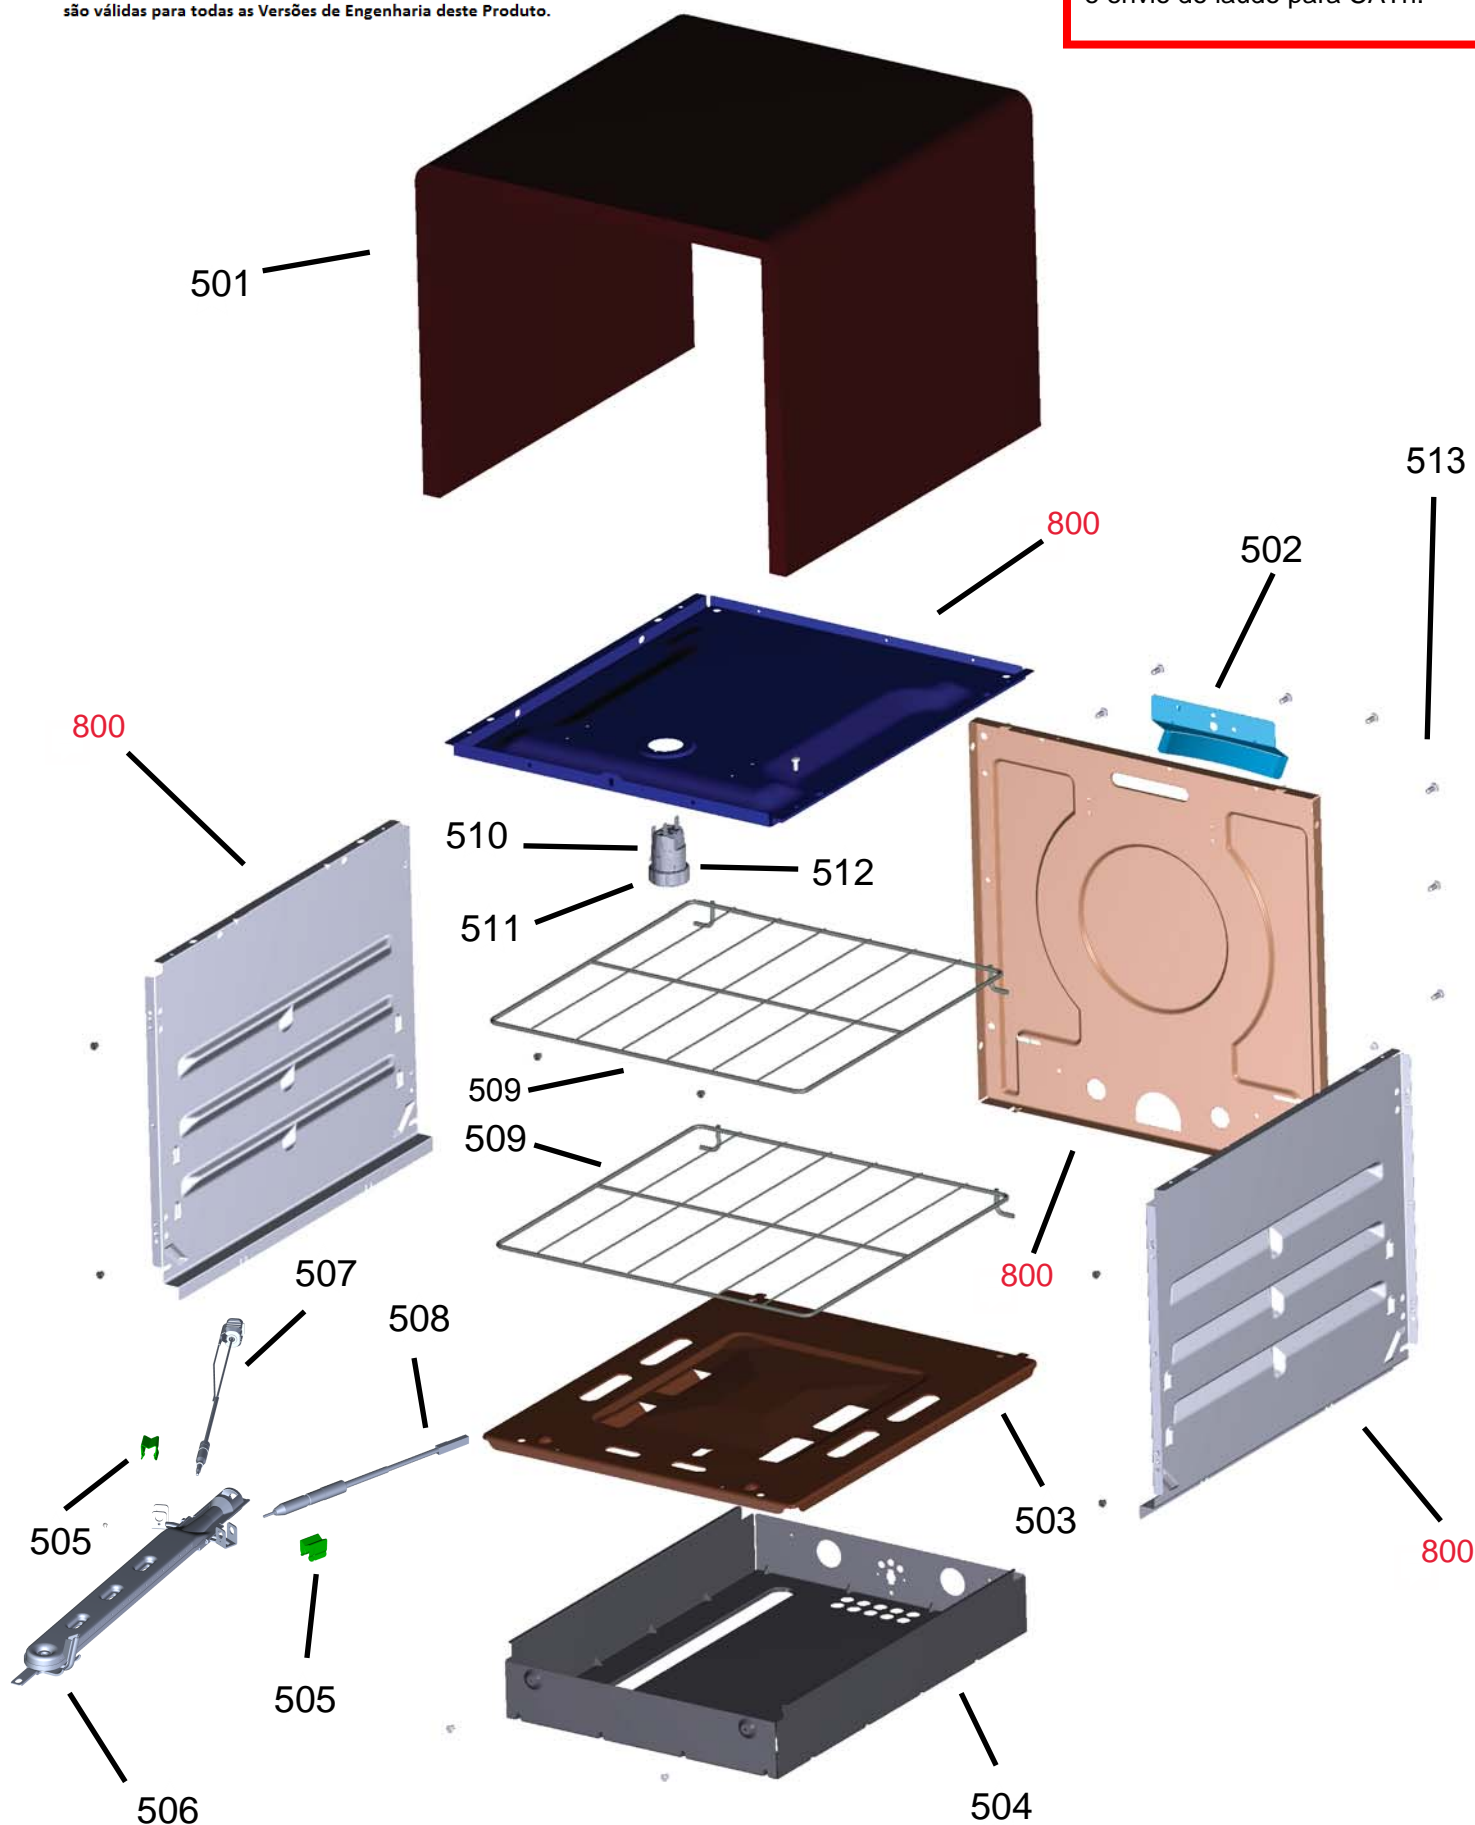

Referência	Versão de Engenharia	Código da Peça	Descrição
505	00	W10298837	CLIQUE DO TERMOPAR
	10;20	W10394020	PARAFUSO CAB PANELA COM TRAVA T
506	00	W10289381	QUEIMADOR FORNO
	10;20	W10896453	QUEIMADOR-FORNO,SNAKE,DIREITO
507	00	W10390643	TERMOPAR 1050MM
	10;20	W10896456	TERMOPAR-SNAKE,DIREITO,1080MM

As outras peças da família 500 que não foram mencionadas nesta tabela, são válidas para todas as Versões de Engenharia deste Produto.

Ref 800 - Essa peça é utilizada apenas para valorização da OS, não existindo fisicamente. Contudo será necessário consultar o BTFG0188 para o correto preenchimento da OS e envio do laudo para CATH.

AS PEÇAS DEMARCADAS COM ASTERISCO (*) ESTÃO CANCELADAS E SEM SUBSTITUTO. DEVERÁ SER ABERTA NOVA ATIVIDADE PARA AVALIAÇÃO DE TROCA DO PRODUTO ATRAVÉS DO CANAL GCC (ANTIGO GEOS).