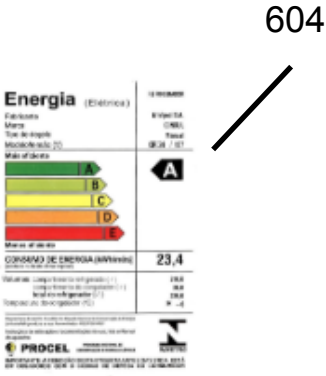

AS PEÇAS DEMARCADAS COM ASTERISCO (\*) ESTÃO CANCELADAS E SEM SUBSTITUTO. DEVERÁ SER ABERTA NOVA ATIVIDADE PARA AVALIAÇÃO DE TROCA DO PRODUTO ATRAVÉS DO CANAL GCC (ANTIGO GEOS).

600

601

602

603

603

603

603