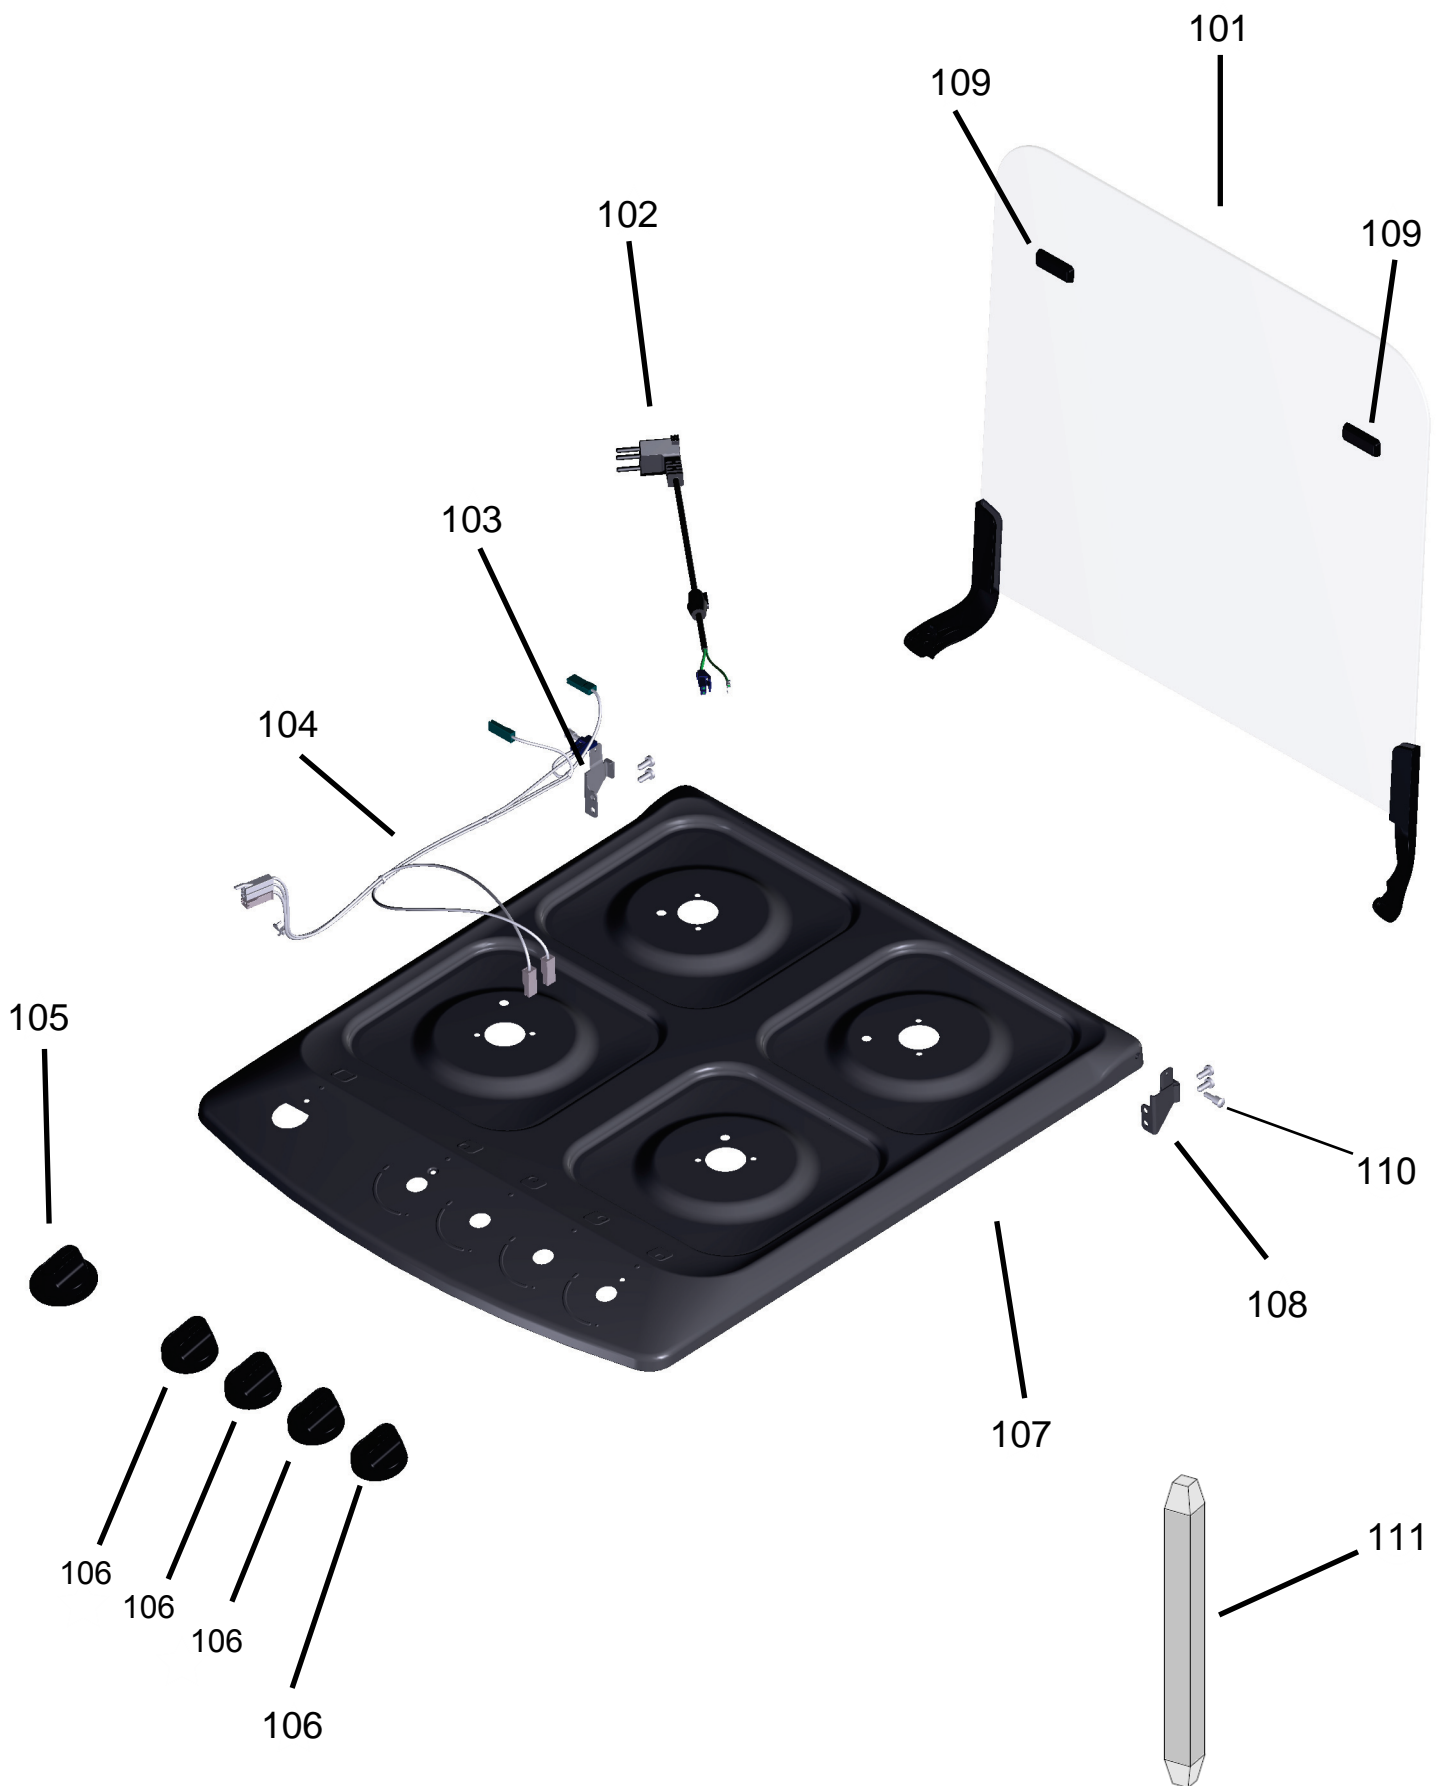

# Vista Explodida do Produto

Motivo	Lançamento Fogão
Modelo do produto	CFO4u <sup>o</sup> k
Categoria do produto	Fogão 4 Bocas
Marcas do produto	Consul
Foto peça	Itens com foto aparecerá o símbolo amarelo 

Em caso de dúvida entre em contato com o CDP Códigos através de uma Solicitação de Serviços no CRM

Ref 800 - Essa peça é utilizada apenas para valorização da OS, não existindo fisicamente. Contudo será necessário consultar o BTFG0188 para o correto preenchimento da OS e envio do laudo para CATH.

Referência	Versão de Engenharia	Código da Peça	Descrição
401	00;10	W10644175	PUXADOR-PORTA, 20" CINZA
	20	W10634366	PUXADOR-PORTA, 20" PRETO

As outras peças da família 400 que não foram mencionadas nesta tabela, são válidas para todas as Versões de Engenharia deste Produto.

Referência	Versão de Engenharia	Código da Peça	Descrição
505	00	W10298837	CLIQUE DO TERMOPAR
	10;20	W10394020	PARAFUSO CAB PANELA COM TRAVA T
506	00	W10289381	QUEIMADOR FORNO
	10;20	W10896453	QUEIMADOR-FORNO,SNAKE,DIREITO
507	00	W10390643	TERMOPAR 1050MM
	10;20	W10896456	TERMOPAR-SNAKE,DIREITO,1080MM