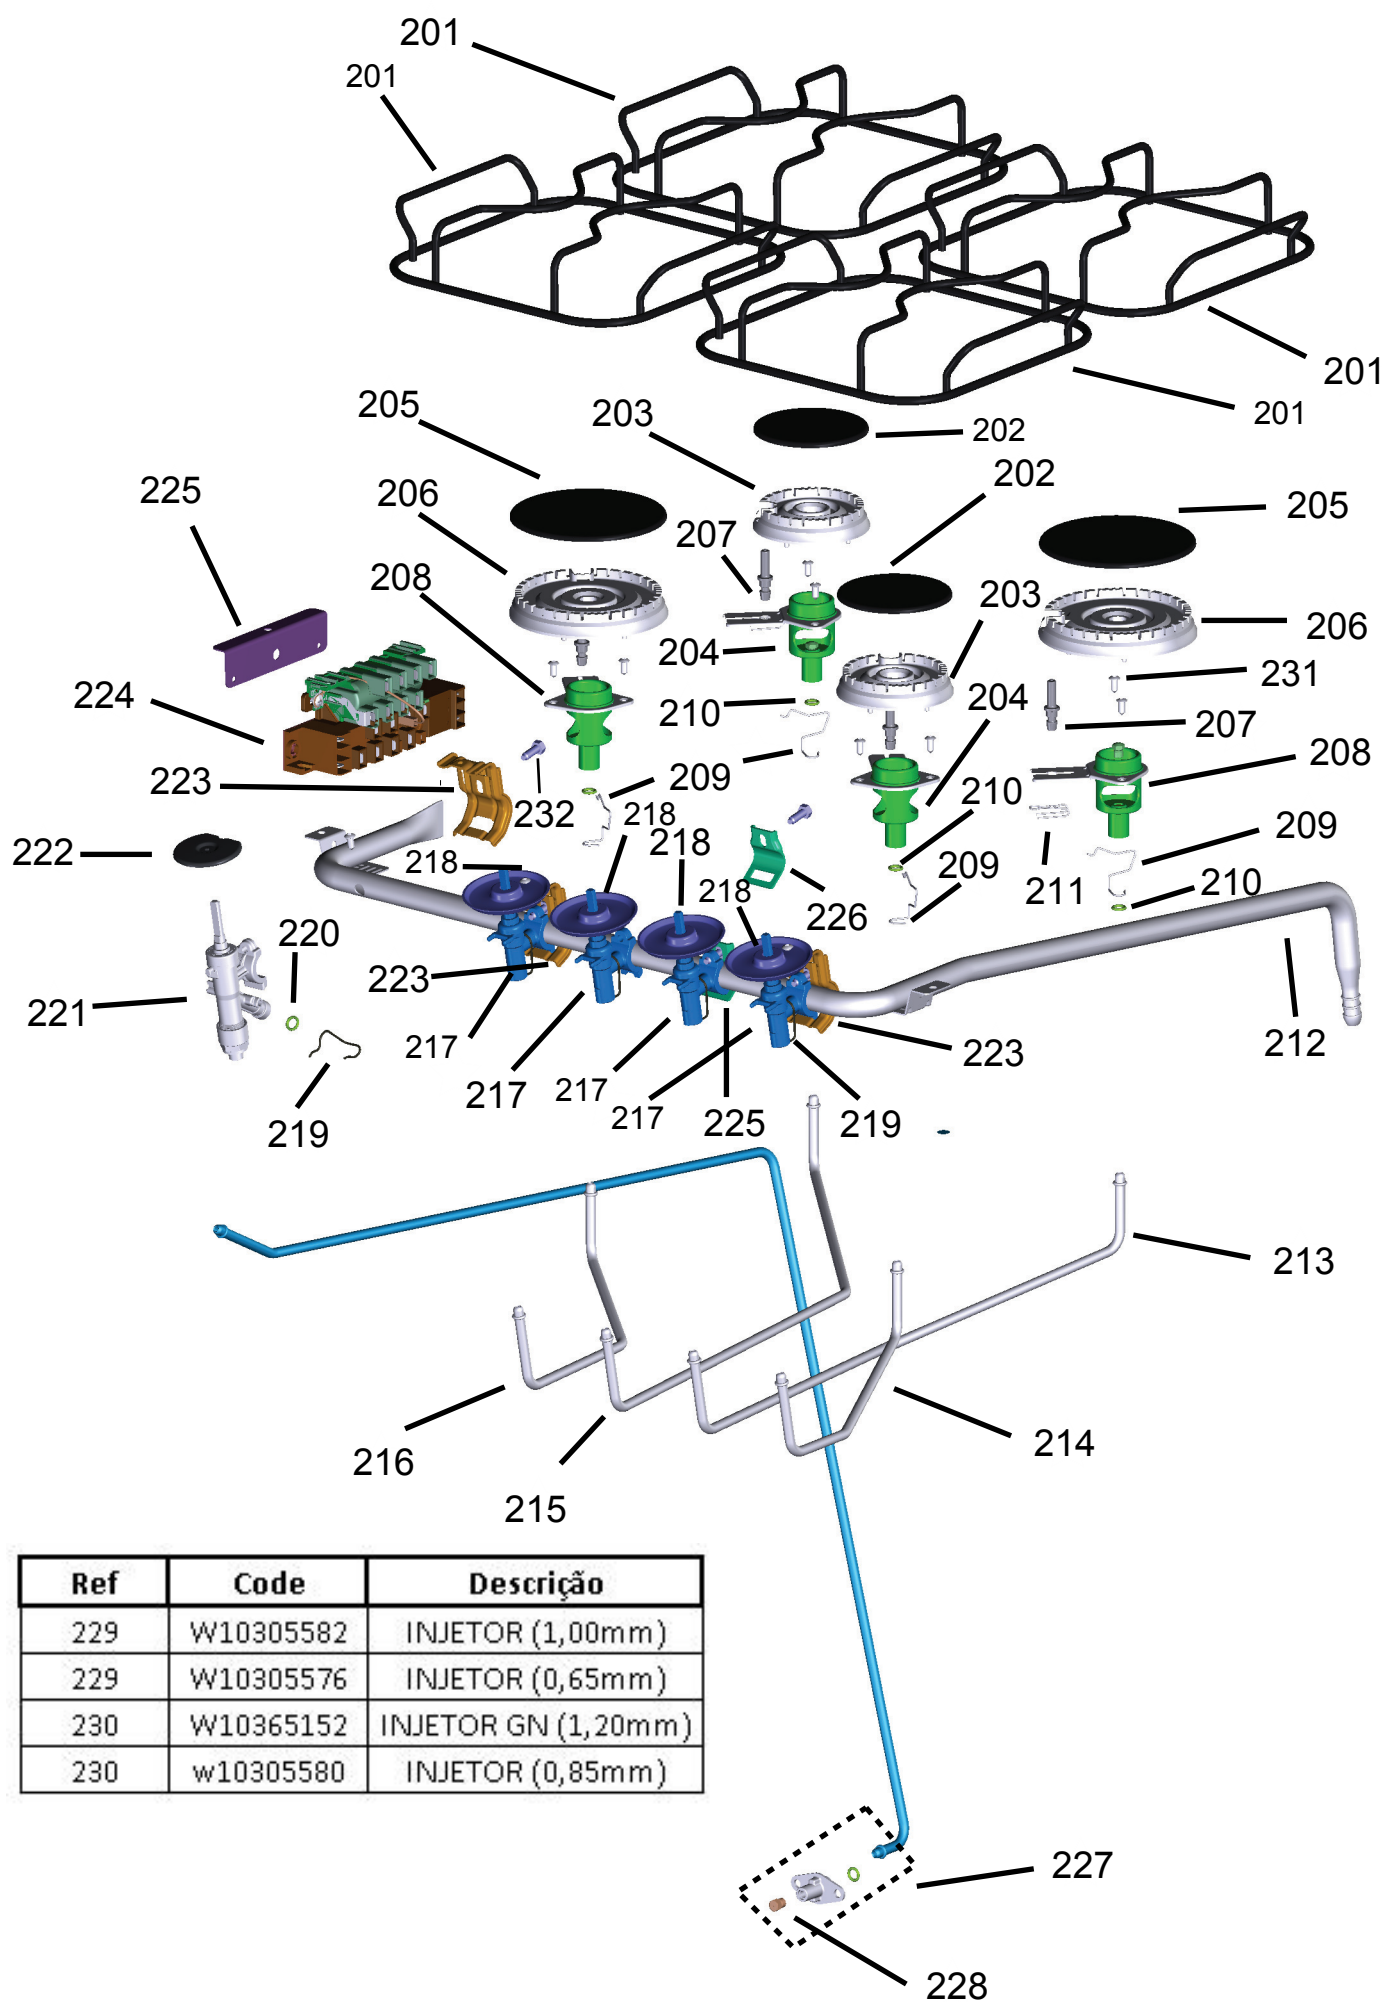

# Vista Explodida do Produto

Motivo	Lançamento Fogão
Modelo do produto	CFO4u <sup>o</sup> k
Categoria do produto	Fogão 4 Bocas
Marcas do produto	Consul
Foto peça	Itens com foto aparecerá o símbolo amarelo 

Em caso de dúvida entre em contato com o CDP Códigos através de uma Solicitação de Serviços no CRM

Ref 800 - Essa peça é utilizada apenas para valorização da OS, não existindo fisicamente. Contudo será necessário consultar o BTFG0188 para o correto preenchimento da OS e envio do laudo para CATH.

Referência	Versão de Engenharia	Código da Peça	Descrição
401	00;10	W10644175	PUXADOR-PORTA, 20" CINZA
	20	W10634366	PUXADOR-PORTA, 20" PRETO

As outras peças da família 400 que não foram mencionadas nesta tabela, são válidas para todas as Versões de Engenharia deste Produto.

Referência	Versão de Engenharia	Código da Peça	Descrição
505	00	W10298837	CLIQUE DO TERMOPAR
	10;20	W10394020	PARAFUSO CAB PANELA COM TRAVA T
506	00	W10289381	QUEIMADOR FORNO
	10;20	W10896453	QUEIMADOR-FORNO,SNAKE,DIREITO
507	00	W10390643	TERMOPAR 1050MM
	10;20	W10896456	TERMOPAR-SNAKE,DIREITO,1080MM