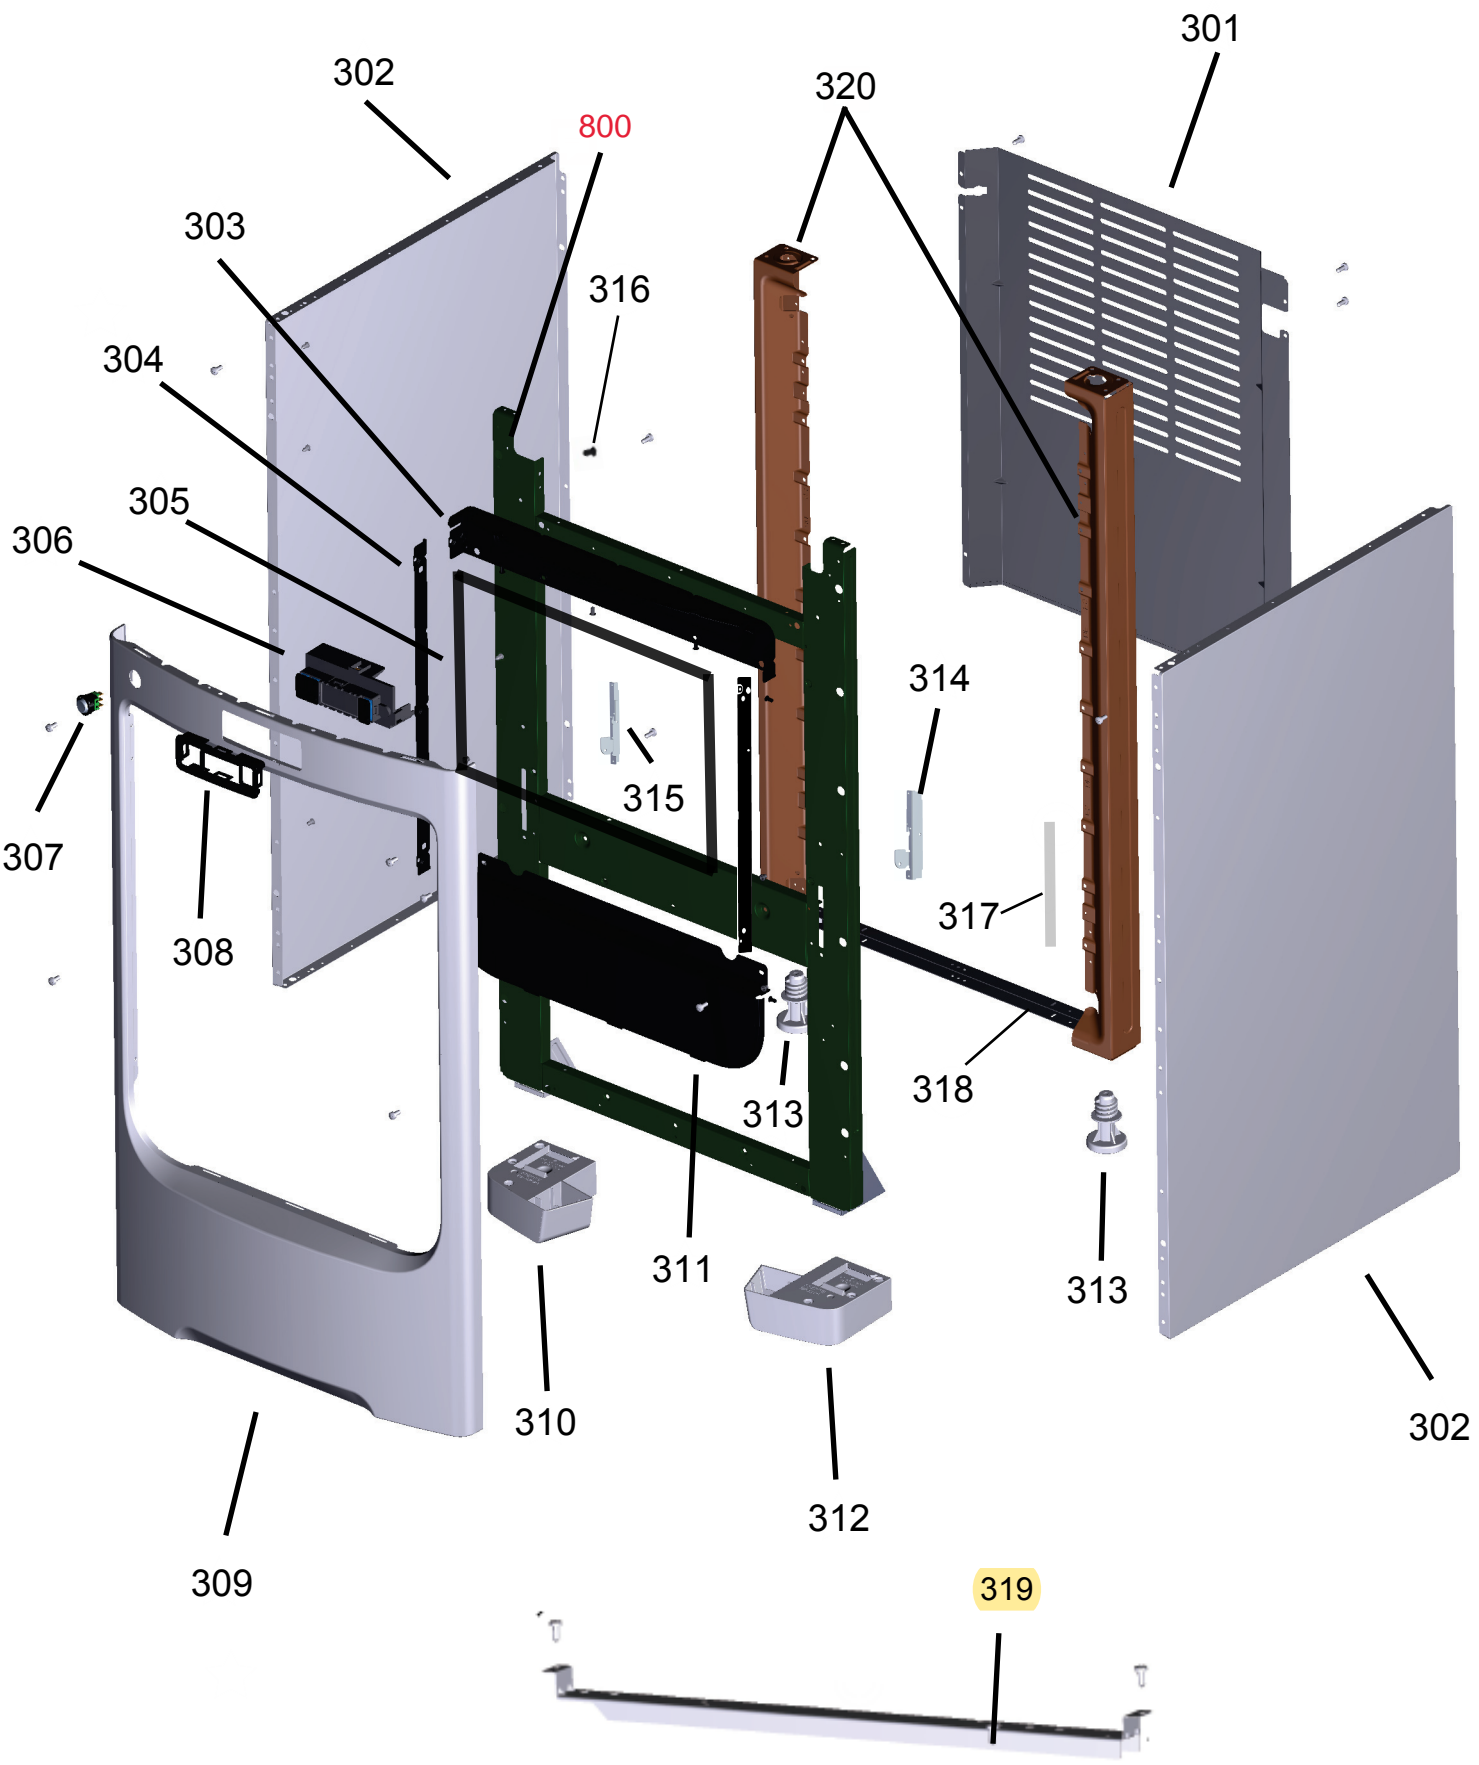

# Vista Explodida do Produto

Motivo	Lançamento Fogão
Modelo do produto	CFO4u <sup>o</sup> k
Categoria do produto	Fogão 4 Bocas
Marcas do produto	Consul
Foto peça	Itens com foto aparecerá o símbolo amarelo 

Em caso de dúvida entre em contato com o CDP Códigos através de uma Solicitação de Serviços no CRM

Ref 800 - Essa peça é utilizada apenas para valorização da OS, não existindo fisicamente. Contudo será necessário consultar o BTFG0188 para o correto preenchimento da OS e envio do laudo para CATH.

Referência	Versão de Engenharia	Código da Peça	Descrição
401	00;10	W10644175	PUXADOR-PORTA, 20" CINZA
	20	W10634366	PUXADOR-PORTA, 20" PRETO

As outras peças da família 400 que não foram mencionadas nesta tabela, são válidas para todas as Versões de Engenharia deste Produto.

Referência	Versão de Engenharia	Código da Peça	Descrição
505	00	W10298837	CLIQUE DO TERMOPAR
	10;20	W10394020	PARAFUSO CAB PANELA COM TRAVA T
506	00	W10289381	QUEIMADOR FORNO
	10;20	W10896453	QUEIMADOR-FORNO,SNAKE,DIREITO
507	00	W10390643	TERMOPAR 1050MM
	10;20	W10896456	TERMOPAR-SNAKE,DIREITO,1080MM