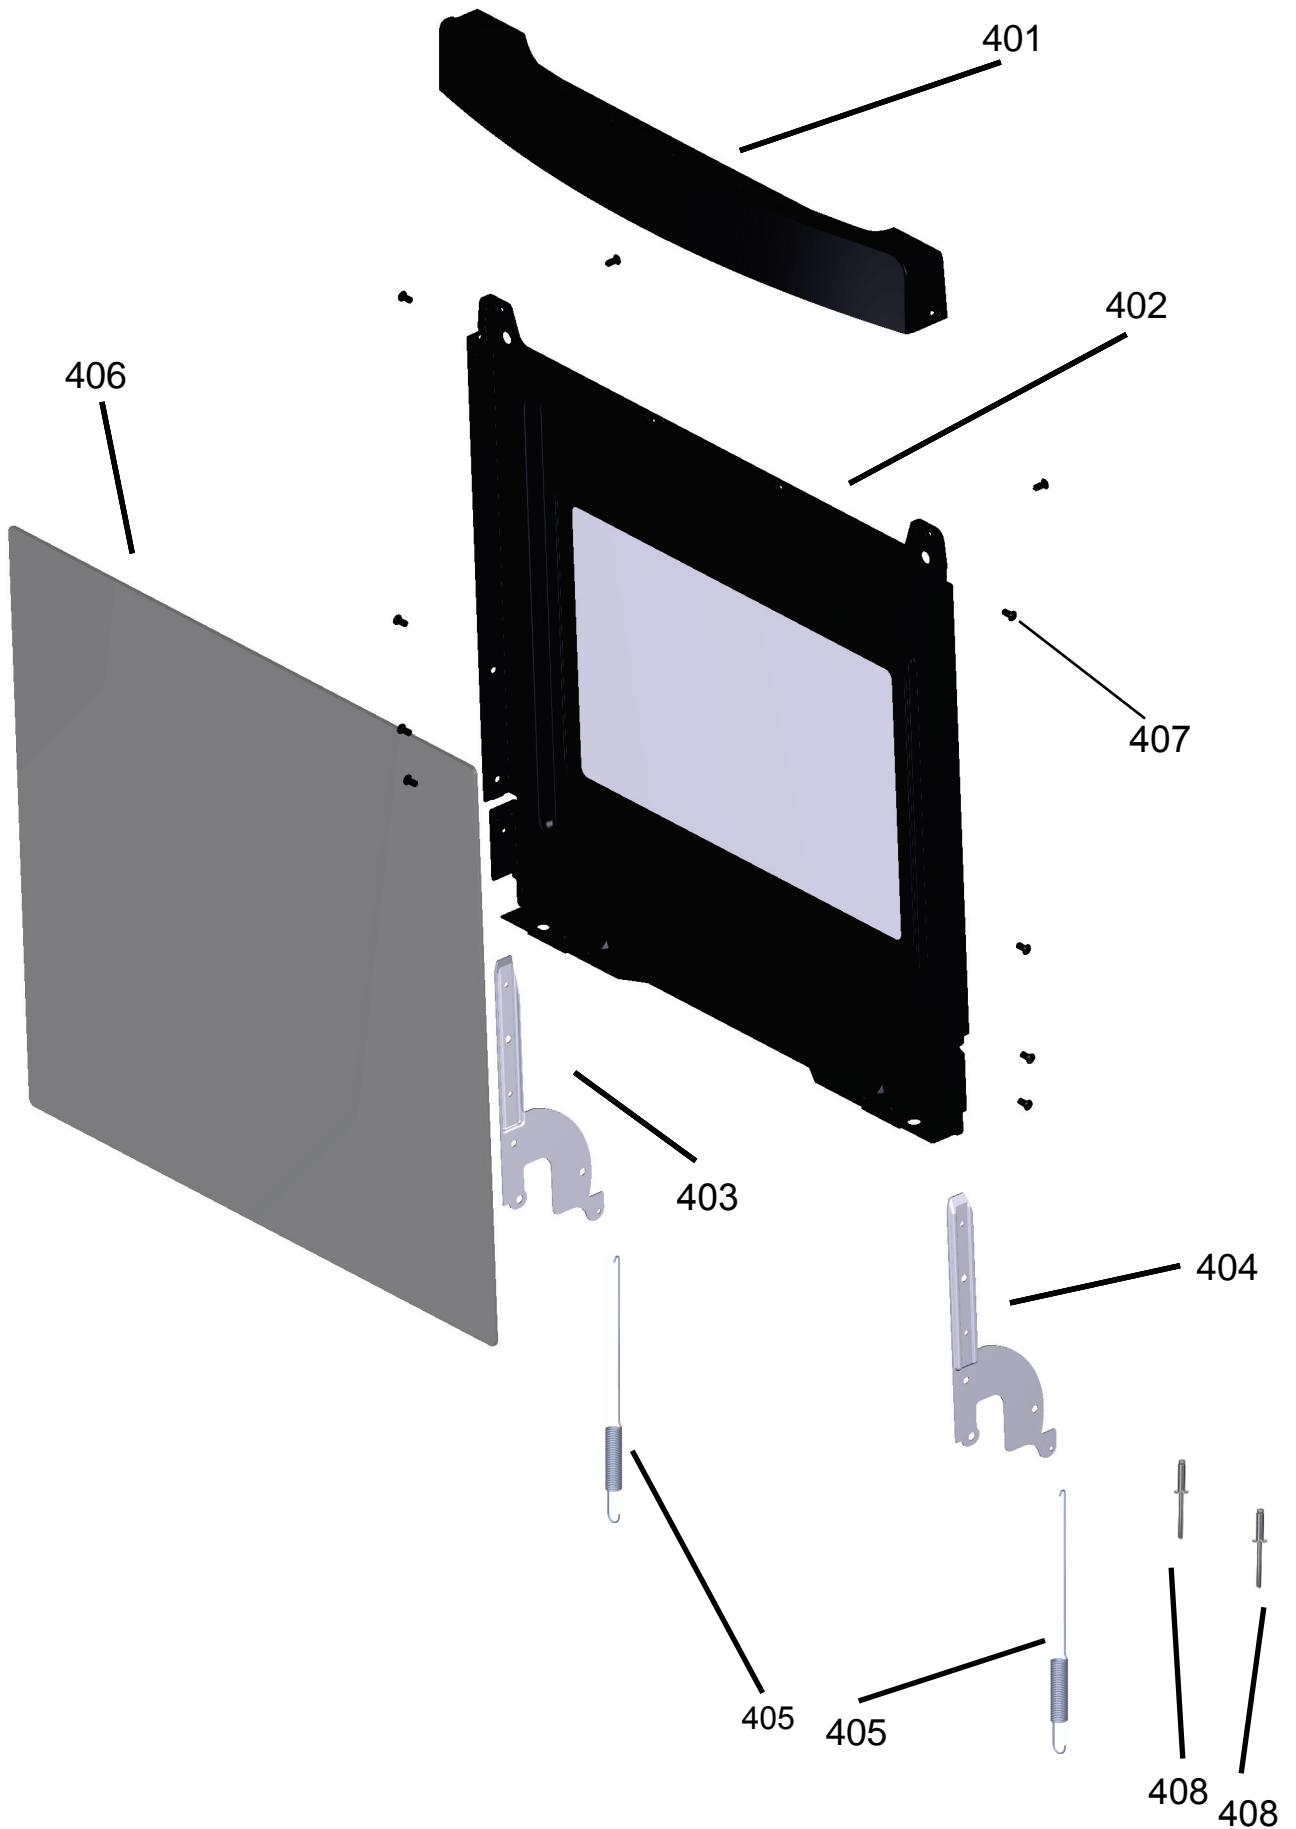

Em caso de dúvida entre em contato com o CDP Códigos através de uma Solicitação de Serviços no CRM

Ref 800 - Essa peça é utilizada apenas para valorização da OS, não existindo fisicamente. Contudo será necessário consultar o BTFG0188 para o correto preenchimento da OS e envio do laudo para CATH.

Referência	Versão de Engenharia	Código da Peça	Descrição
401	00;10	W10644175	PUXADOR-PORTA, 20" CINZA
	20	W10634366	PUXADOR-PORTA, 20" PRETO

As outras peças da família 400 que não foram mencionadas nesta tabela, são válidas para todas as Versões de Engenharia deste Produto.

Referência	Versão de Engenharia	Código da Peça	Descrição
505	00	W10298837	CLIQUE DO TERMOPAR
	10;20	W10394020	PARAFUSO CAB PANELA COM TRAVA T
506	00	W10289381	QUEIMADOR FORNO
	10;20	W10896453	QUEIMADOR-FORNO,SNAKE,DIREITO
507	00	W10390643	TERMOPAR 1050MM
	10;20	W10896456	TERMOPAR-SNAKE,DIREITO,1080MM