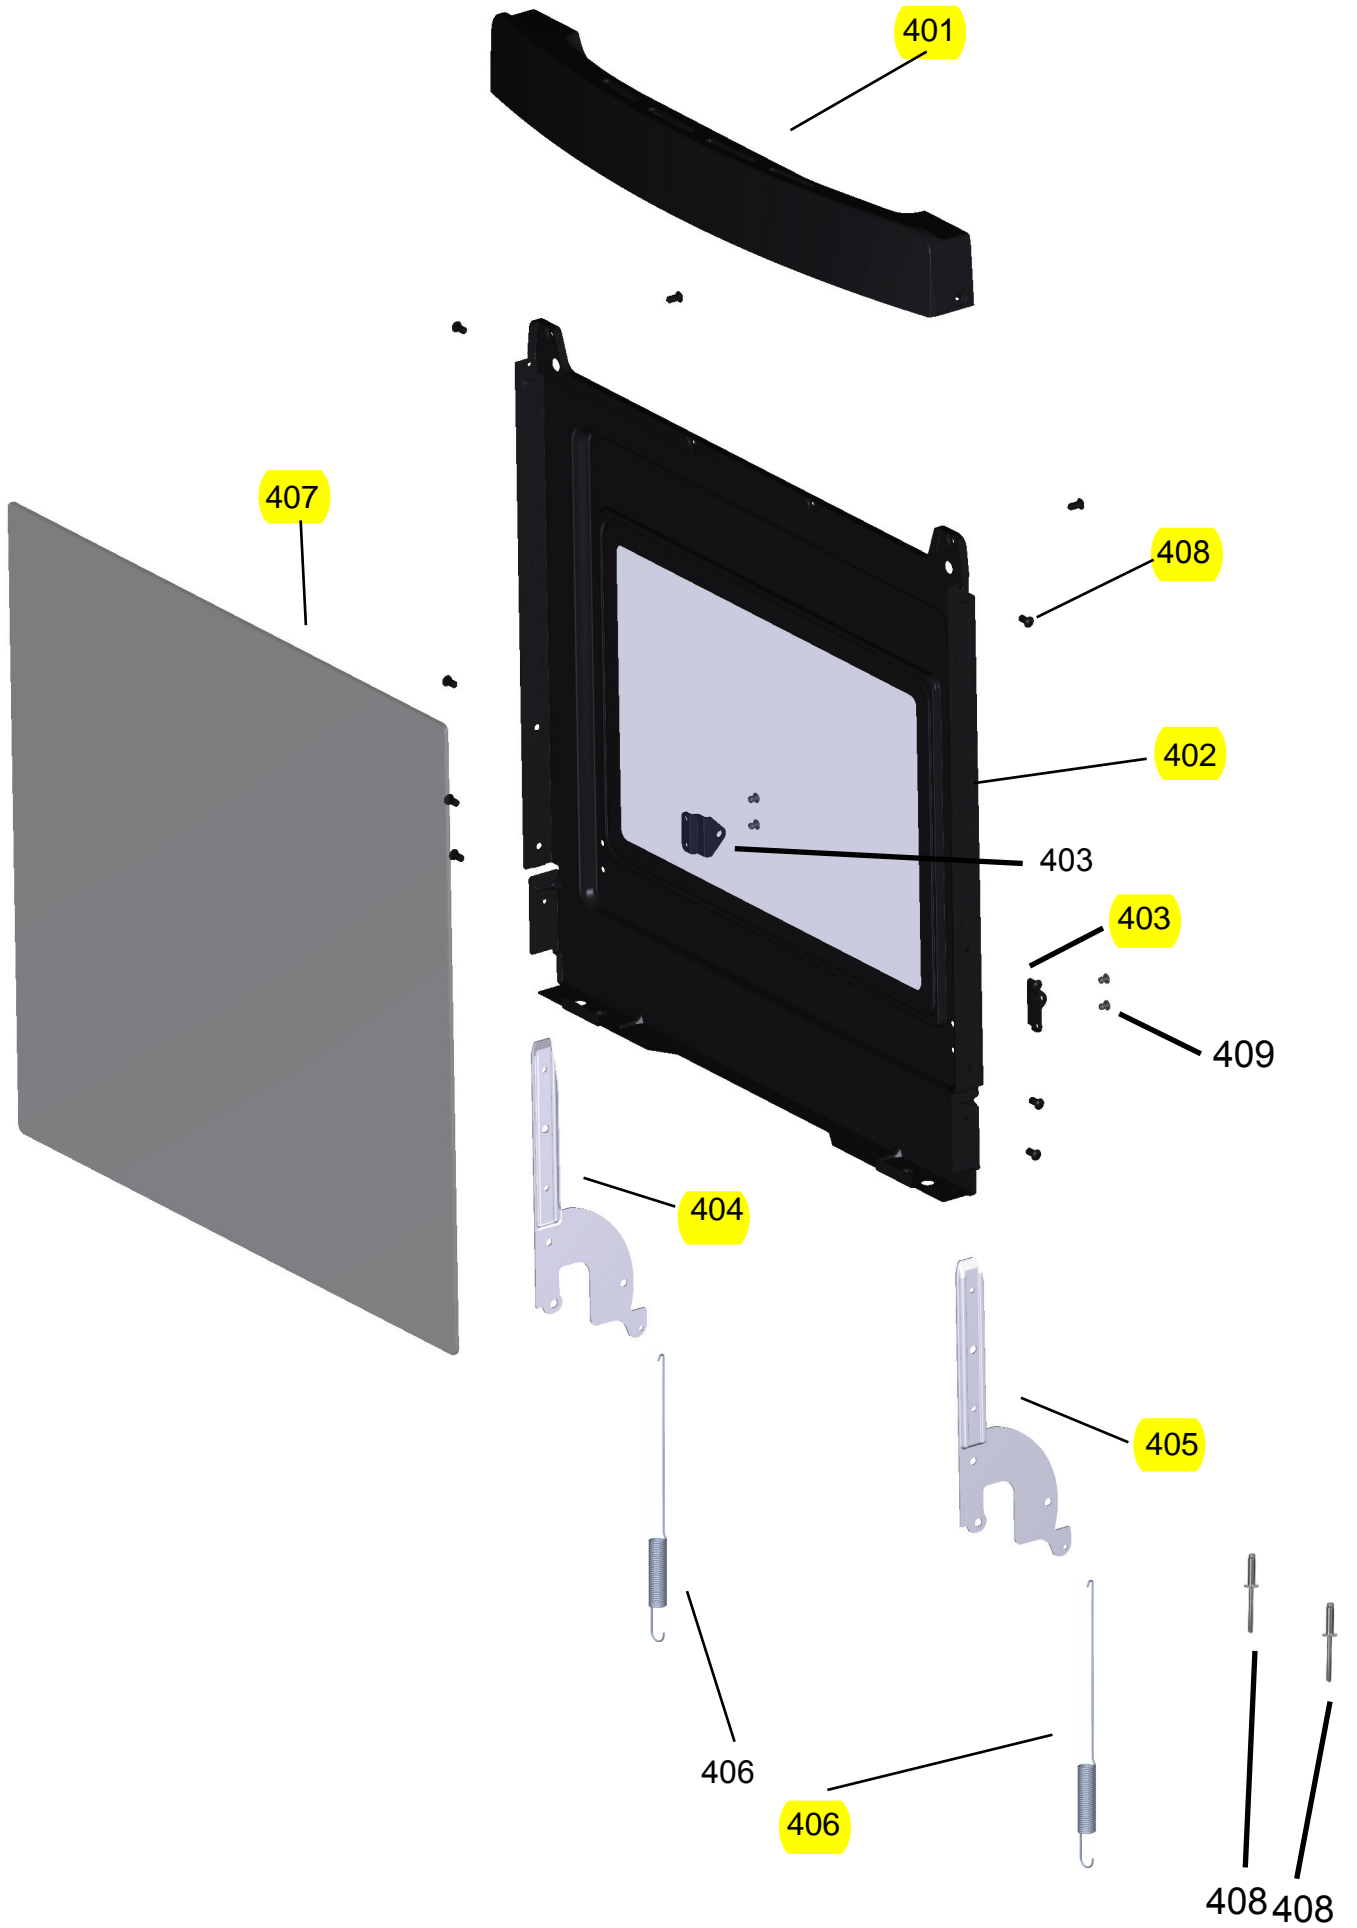

Vista Explodida do Produto

Motivo	Lançamento Fogão
Modelo do produto	CFO4†AB
Categoria do produto	Fogão 4 Bocas
Marcas do produto	Consul
Foto peça	Itens com foto aparecerá o símbolo amarelo 

Em caso de dúvida entre em contato com o CDP Códigos através de uma Solicitação de Serviços no CRM

231 - Para Versão 00; 10 só
haverá o Kit Trempe para
reposição;
201 - A partir da Versão 20
haverá Trempe individual
para reposição.

Ref 800 - Essa peça é utilizada apenas para valorização da OS, não existindo fisicamente. Contudo será necessário consultar o BTFG0188 para o correto preenchimento da OS e envio do laudo para CATH.

*NÃO SÃO DE REPOSIÇÃO

Ref 800 - Essa peça é utilizada apenas para valorização da OS, não existindo fisicamente. Contudo será necessário consultar o BTFG0188 para o correto preenchimento da OS e envio do laudo para CATH.