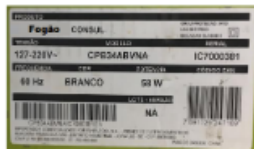

600

601

602

609

611

606

604

608

607

615

616

617

618

620

605

603

610

604

612

613

614

621