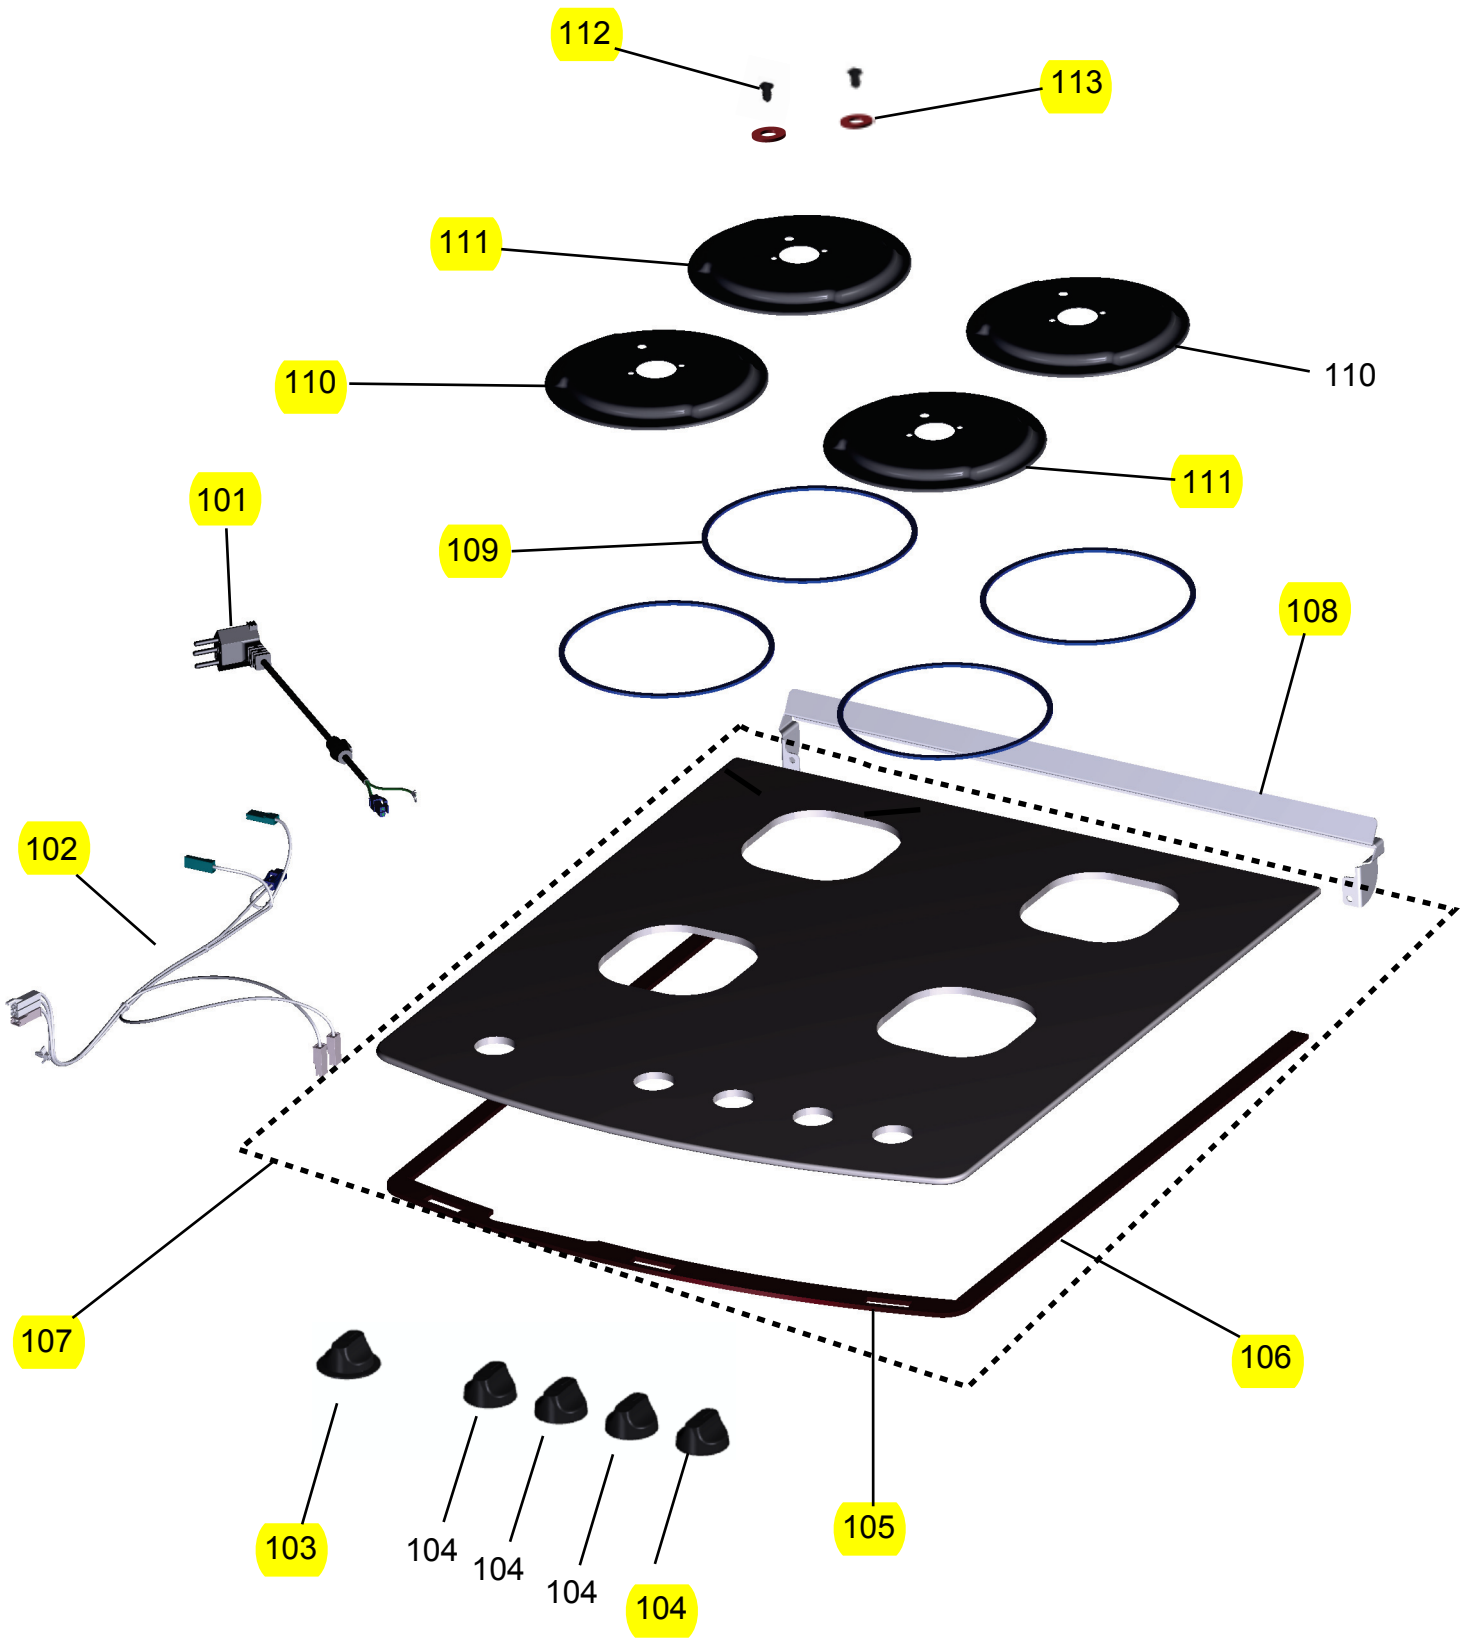

Vista Explodida do Produto

Motivo	Lançamento Fogão
Modelo do produto	CFO4†AB
Categoria do produto	Fogão 4 Bocas
Marcas do produto	Consul
Foto peça	Itens com foto aparecerá o símbolo amarelo 

Em caso de dúvida entre em contato com o CDP Códigos através de uma Solicitação de Serviços no CRM

231 - Para Versão 00; 10 só
haverá o Kit Trempe para
reposição;
201 - A partir da Versão 20
haverá Trempe individual
para reposição.

Ref 800 - Essa peça é utilizada apenas para valorização da OS, não existindo fisicamente. Contudo será necessário consultar o BTFG0188 para o correto preenchimento da OS e envio do laudo para CATH.

*NÃO SÃO DE REPOSIÇÃO

Ref 800 - Essa peça é utilizada apenas para valorização da OS, não existindo fisicamente. Contudo será necessário consultar o BTFG0188 para o correto preenchimento da OS e envio do laudo para CATH.

* NÃO SÃO PEÇAS DE REPOSIÇÃO

600

601

602

609

611

606

604