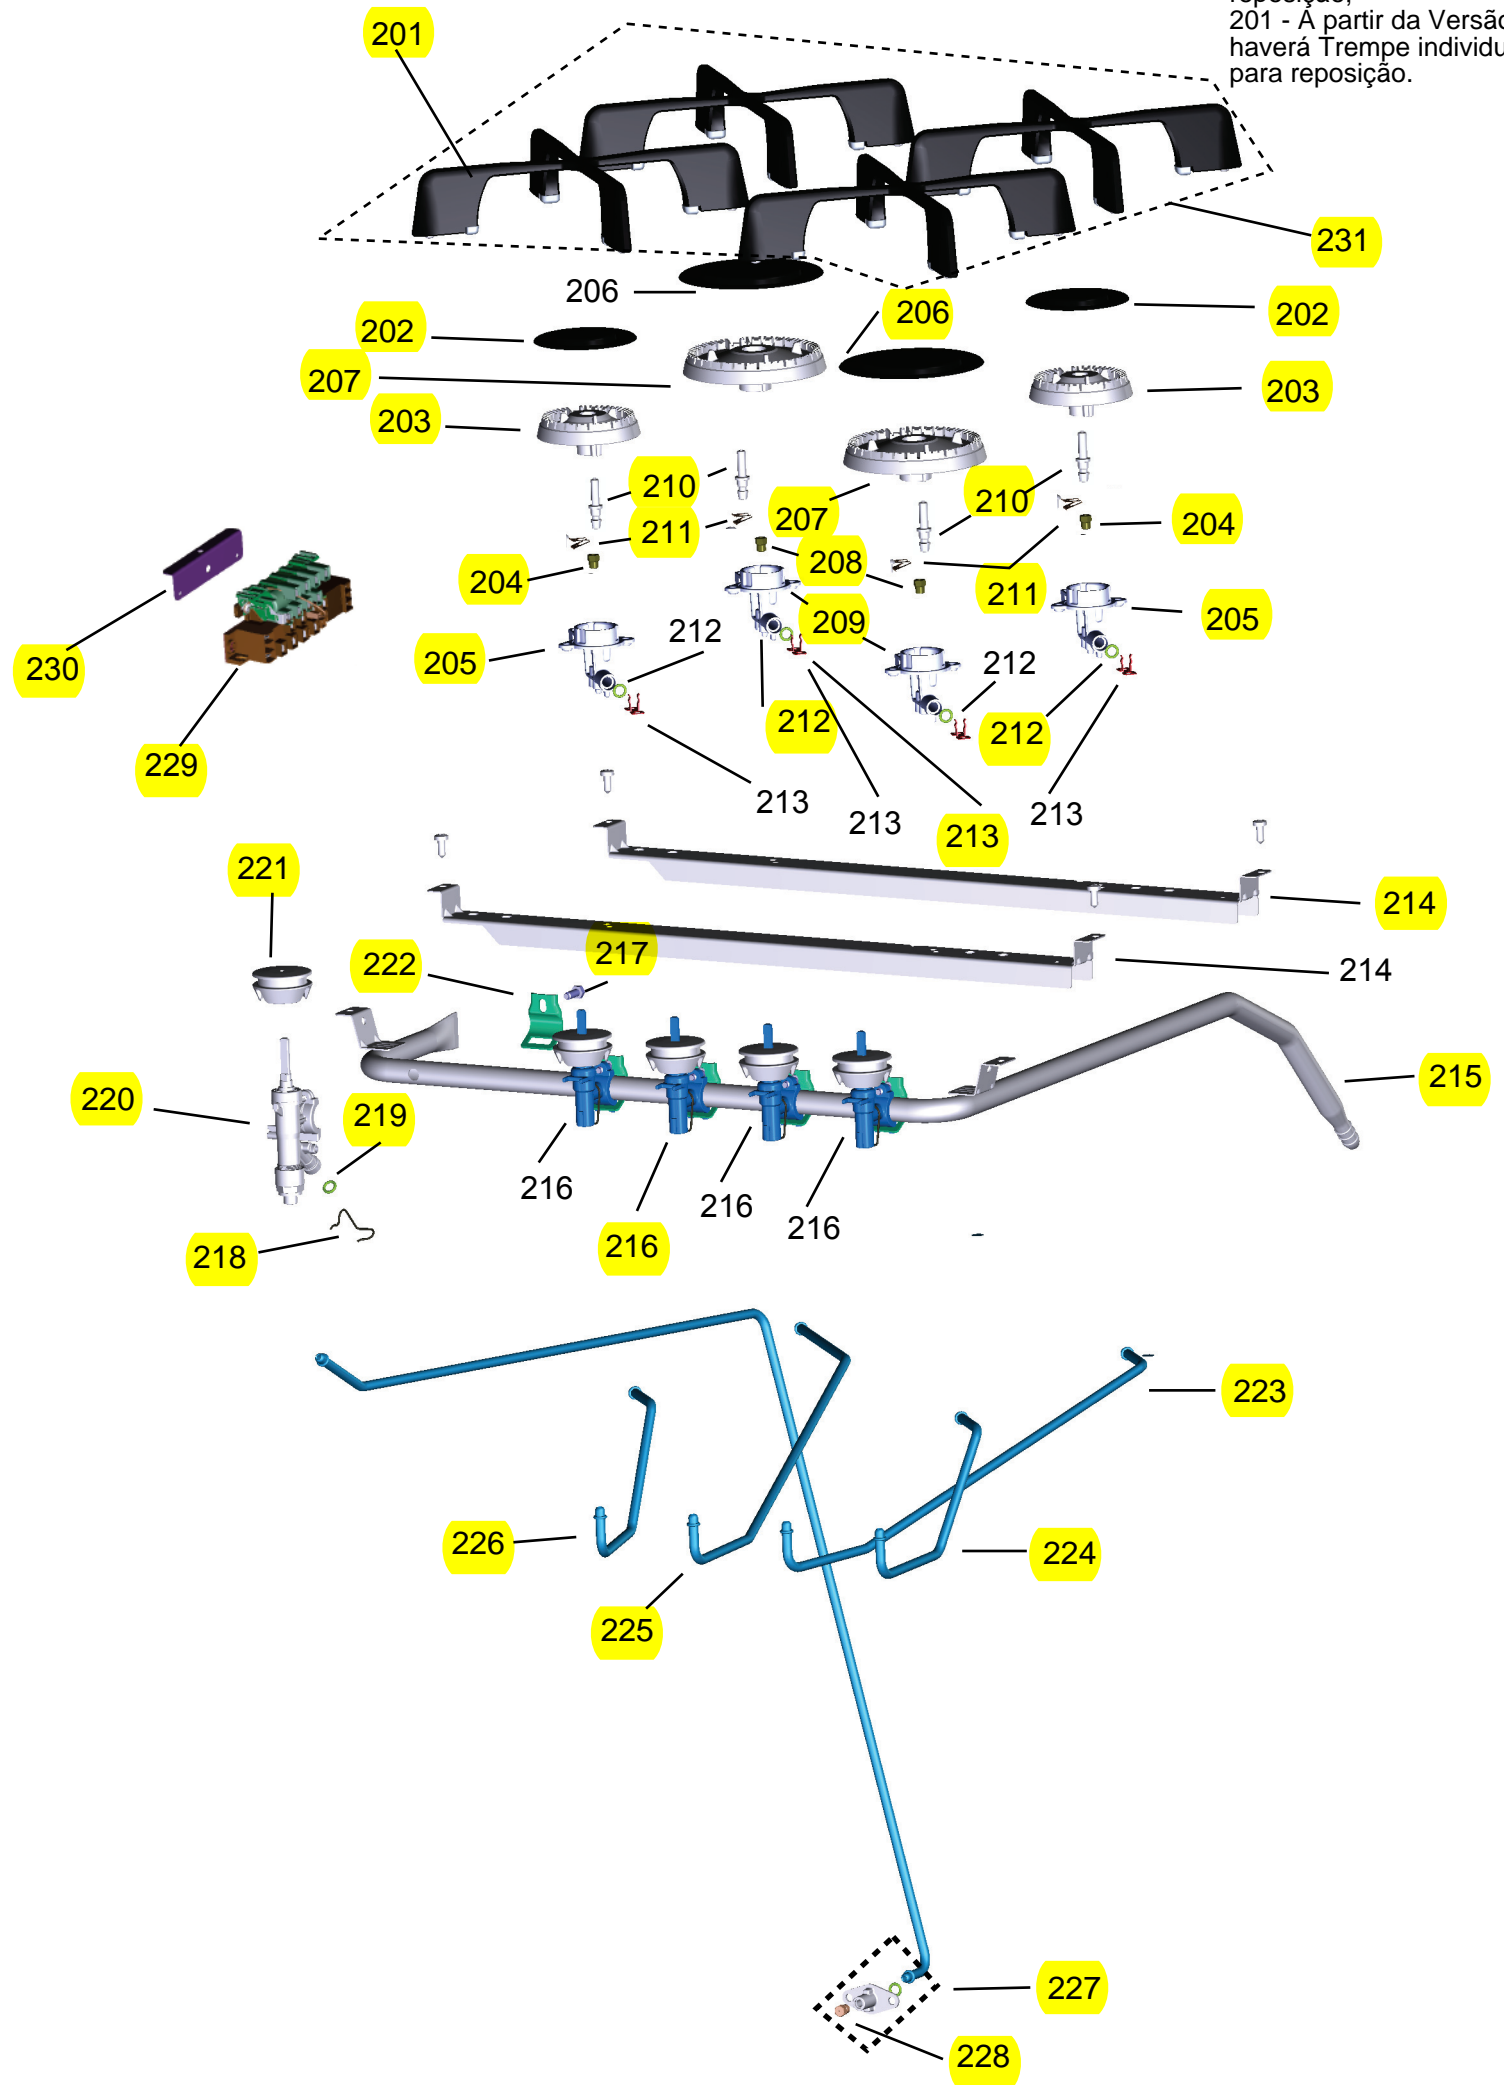

Vista Explodida do Produto

Motivo	Lançamento Fogão
Modelo do produto	CFO4†AB
Categoria do produto	Fogão 4 Bocas
Marcas do produto	Consul
Foto peça	Itens com foto aparecerá o símbolo amarelo 

Em caso de dúvida entre em contato com o CDP Códigos através de uma Solicitação de Serviços no CRM

231 - Para Versão 00; 10 só
haverá o Kit Trempe para
reposição;
201 - A partir da Versão 20
haverá Trempe individual
para reposição.

Ref 800 - Essa peça é utilizada apenas para valorização da OS, não existindo fisicamente. Contudo será necessário consultar o BTFG0188 para o correto preenchimento da OS e envio do laudo para CATH.

*NÃO SÃO DE REPOSIÇÃO

Ref 800 - Essa peça é utilizada apenas para valorização da OS, não existindo fisicamente. Contudo será necessário consultar o BTFG0188 para o correto preenchimento da OS e envio do laudo para CATH.

* NÃO SÃO PEÇAS DE REPOSIÇÃO

600

601

602

609

611

606

604