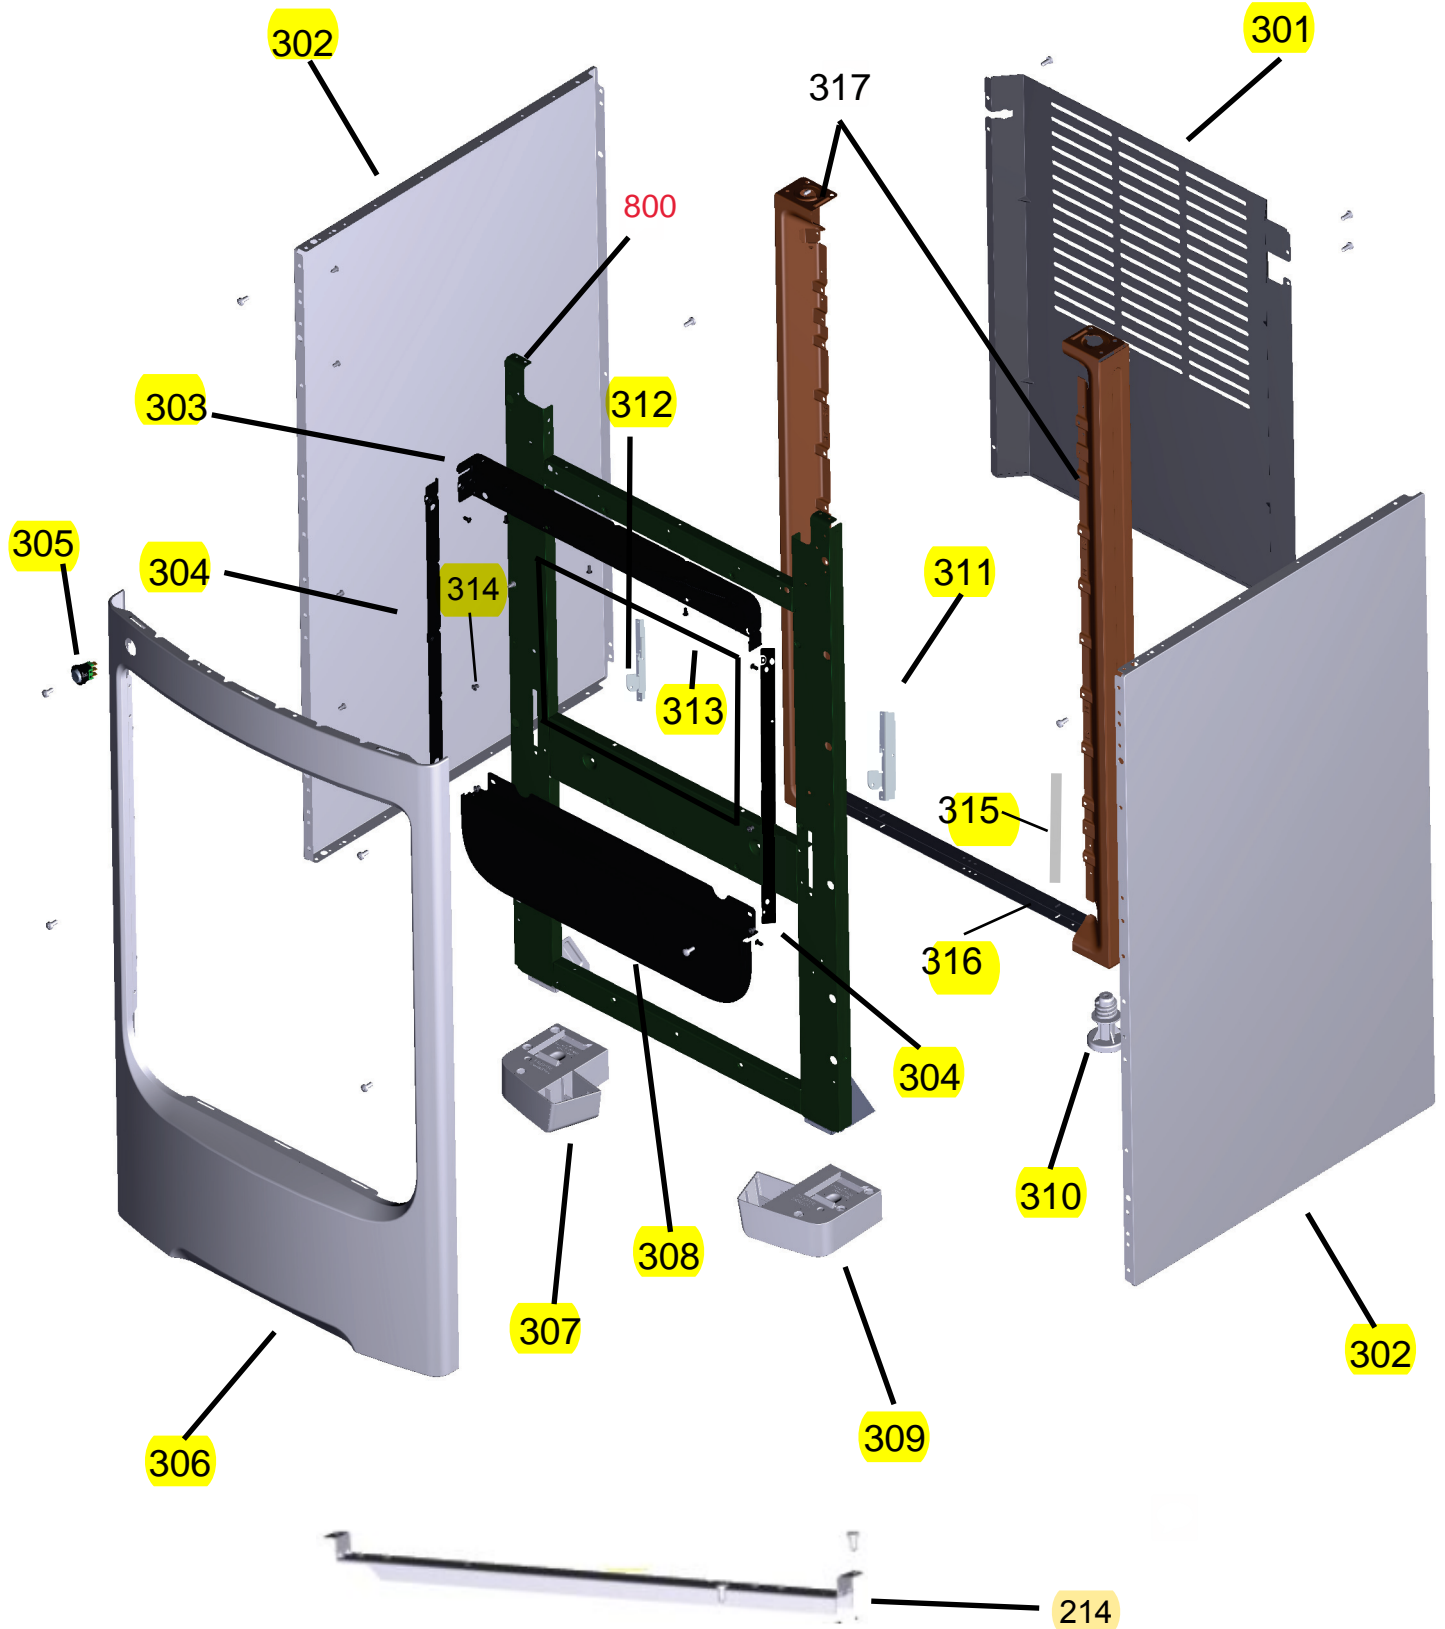

Vista Explodida do Produto

Motivo	Lançamento Fogão
Modelo do produto	CFO4†AB
Categoria do produto	Fogão 4 Bocas
Marcas do produto	Consul
Foto peça	Itens com foto aparecerá o símbolo amarelo 

Em caso de dúvida entre em contato com o CDP Códigos através de uma Solicitação de Serviços no CRM

231 - Para Versão 00; 10 só
haverá o Kit Trempe para
reposição;
201 - A partir da Versão 20
haverá Trempe individual
para reposição.

Ref 800 - Essa peça é utilizada apenas para valorização da OS, não existindo fisicamente. Contudo será necessário consultar o BTFG0188 para o correto preenchimento da OS e envio do laudo para CATH.

*NÃO SÃO DE REPOSIÇÃO

Ref 800 - Essa peça é utilizada apenas para valorização da OS, não existindo fisicamente. Contudo será necessário consultar o BTFG0188 para o correto preenchimento da OS e envio do laudo para CATH.