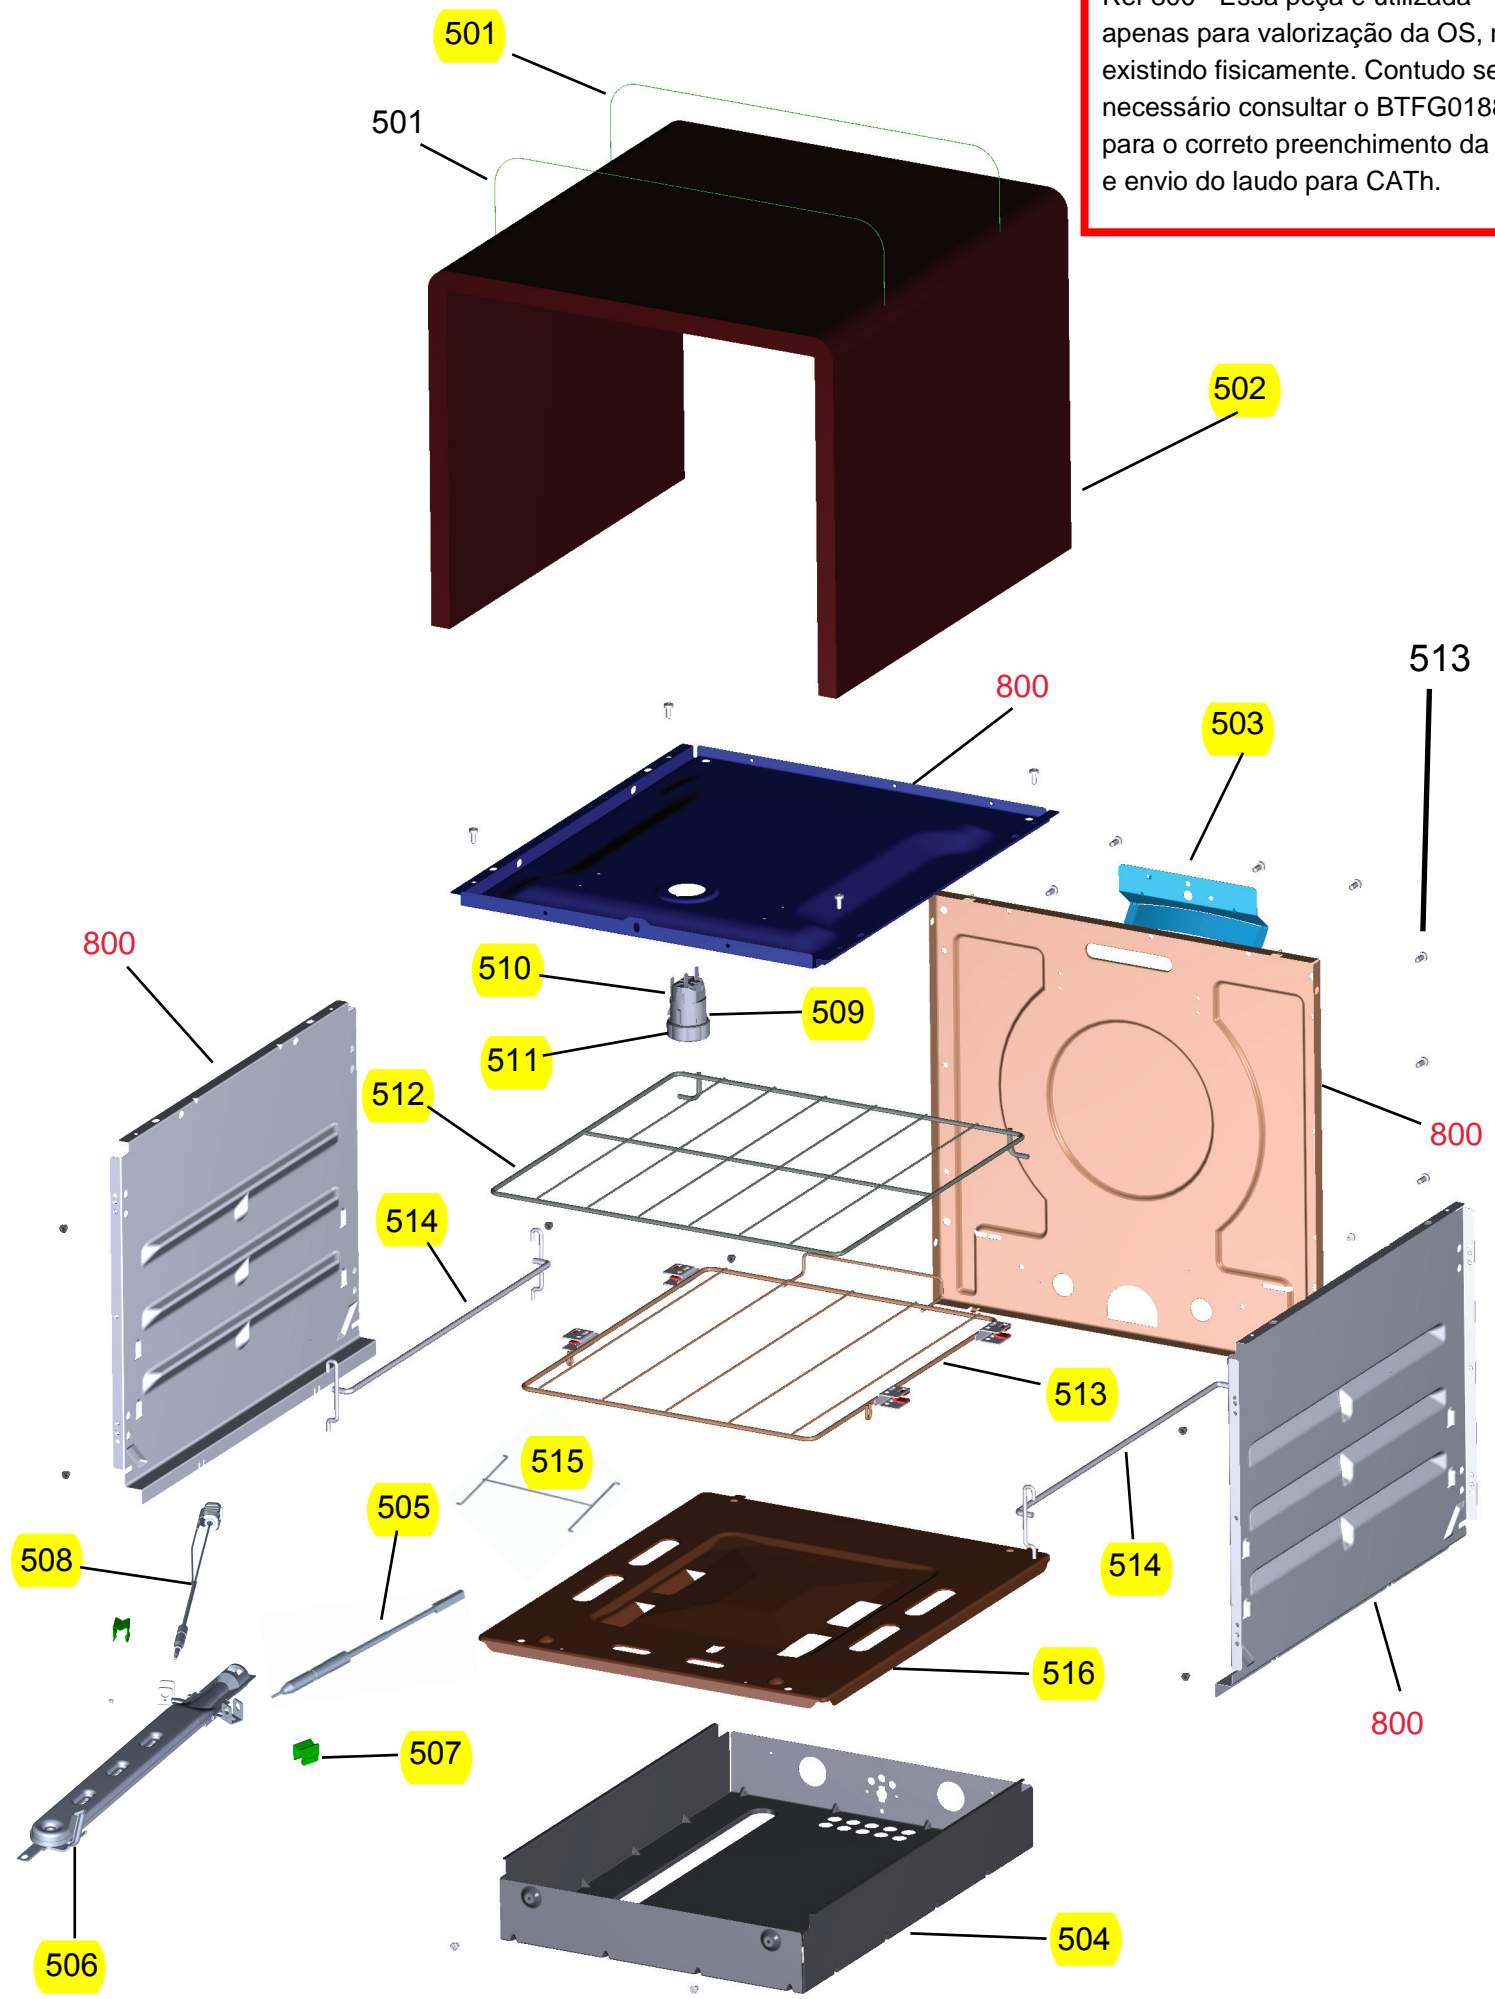

Vista Explodida do Produto

Motivo	Lançamento Fogão
Modelo do produto	CFO4†AB
Categoria do produto	Fogão 4 Bocas
Marcas do produto	Consul
Foto peça	Itens com foto aparecerá o símbolo amarelo 

Em caso de dúvida entre em contato com o CDP Códigos através de uma Solicitação de Serviços no CRM

231 - Para Versão 00; 10 só
haverá o Kit Trempe para
reposição;
201 - A partir da Versão 20
haverá Trempe individual
para reposição.

Ref 800 - Essa peça é utilizada apenas para valorização da OS, não existindo fisicamente. Contudo será necessário consultar o BTFG0188 para o correto preenchimento da OS e envio do laudo para CATH.

*NÃO SÃO DE REPOSIÇÃO

Ref 800 - Essa peça é utilizada apenas para valorização da OS, não existindo fisicamente. Contudo será necessário consultar o BTFG0188 para o correto preenchimento da OS e envio do laudo para CATH.