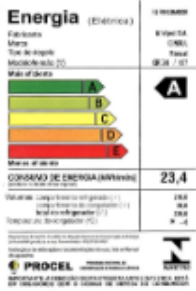

Vista Explodida do Produto

Motivo	Lançamento Fogão
Modelo do produto	CFO4†AB
Categoria do produto	Fogão 4 Bocas
Marcas do produto	Consul
Foto peça	Itens com foto aparecerá o símbolo amarelo 

Em caso de dúvida entre em contato com o CDP Códigos através de uma Solicitação de Serviços no CRM

*NÃO SÃO DE REPOSIÇÃO

Ref 800 - Essa peça é utilizada apenas para valorização da OS, não existindo fisicamente. Contudo será necessário consultar o BTFG0188 para o correto preenchimento da OS e envio do laudo para CATH.

* NÃO SÃO PEÇAS DE REPOSIÇÃO

600

601

602

609

611

606

604