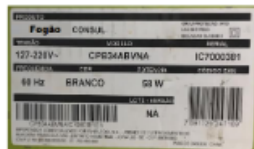

600

601

602

609

611

606

604

608

607

615

616

617

618

620

621

605

603

606

610

613

612

614

619