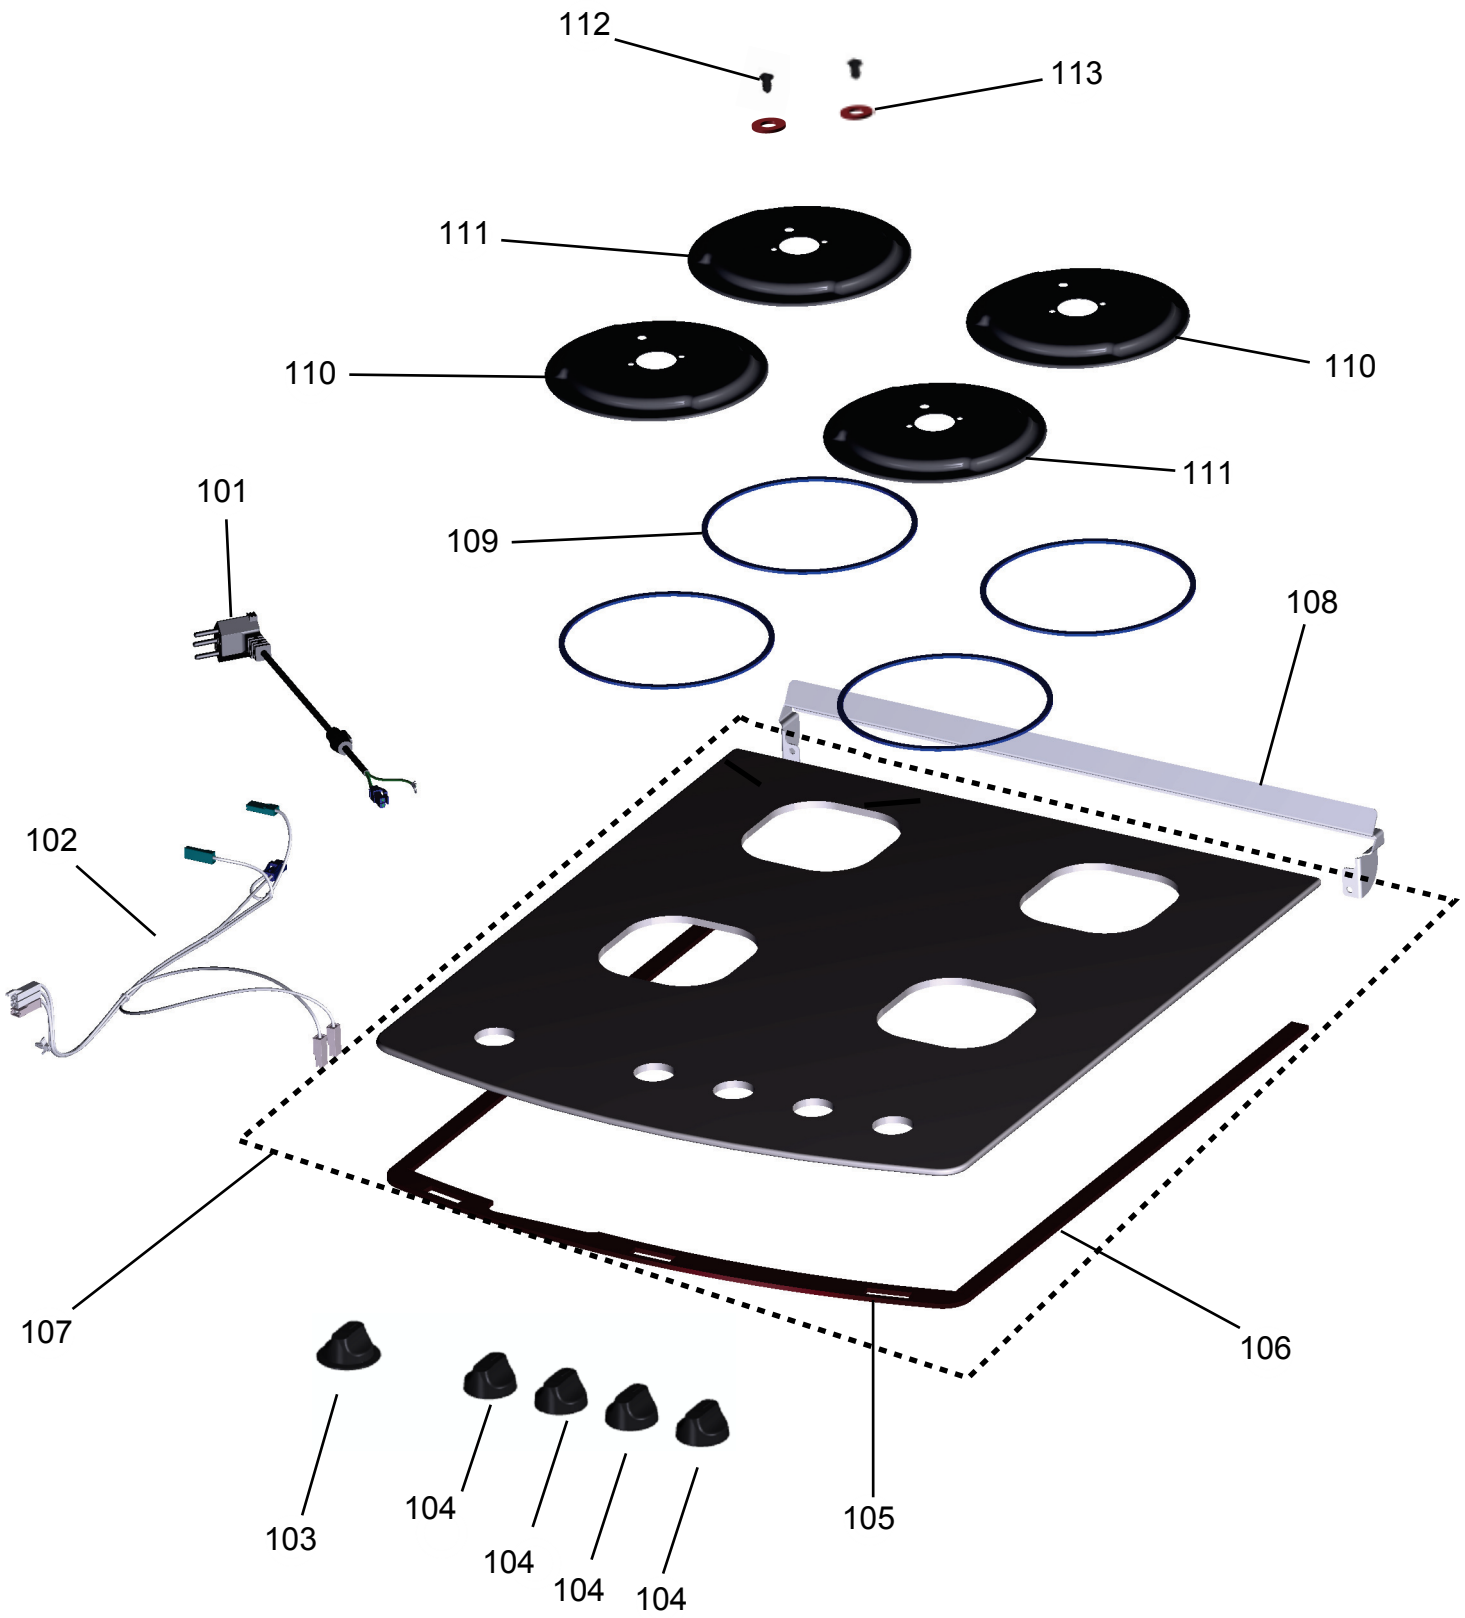

Vista Explodida do Produto

Motivo	Lançamento Fogão
Modelo do produto	CFO4VAR
Categoria do produto	Fogão 4 Bocas
Marcas do produto	Consul
Foto peça	Itens com foto aparecerá o símbolo amarelo 

Em caso de dúvida entre em contato com o CDP Códigos através de uma Solicitação de Serviços no CRM

231 - Para Versão 00 só
haverá o Kit Trempe para
reposição;
201 - A partir da Versão 10
haverá Trempe individual
para reposição.

Ref 800 - Essa peça é utilizada apenas para valorização da OS, não existindo fisicamente. Contudo será necessário consultar o BTFG0188 para o correto preenchimento da OS e envio do laudo para CATH.

*NÃO SÃO DE REPOSIÇÃO

Ref 800 - Essa peça é utilizada apenas para valorização da OS, não existindo fisicamente. Contudo será necessário consultar o BTFG0188 para o correto preenchimento da OS e envio do laudo para CATH.

* NÃO SÃO PEÇAS DE REPOSIÇÃO

600

601

602

609

611

606

604