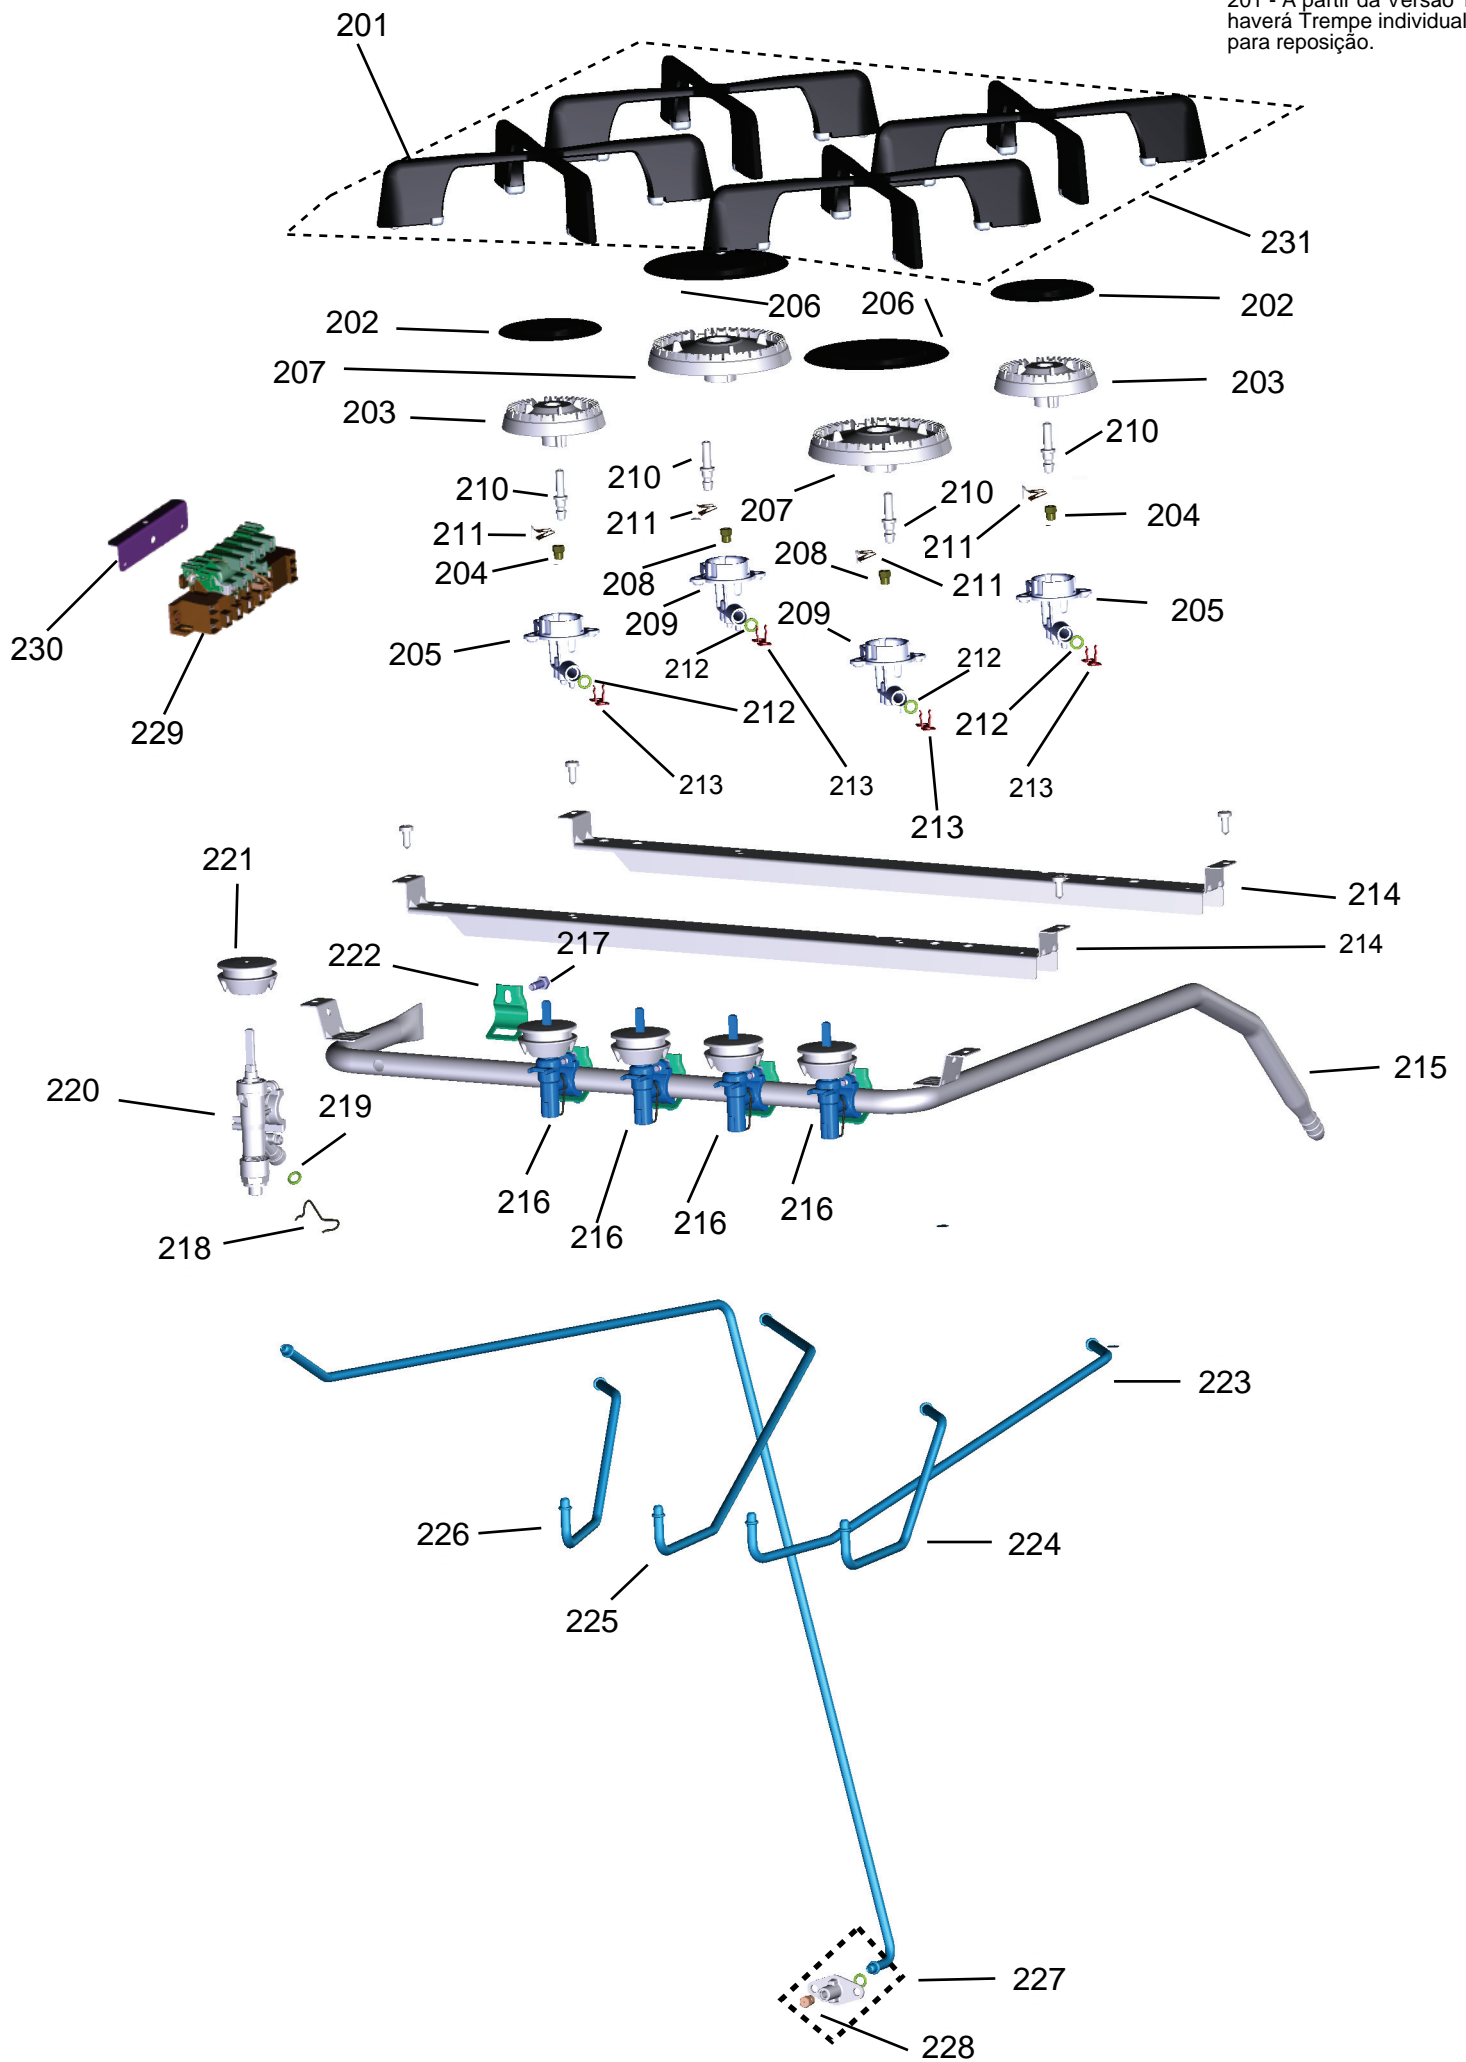

Vista Explodida do Produto

Motivo	Lançamento Fogão
Modelo do produto	CFO4VAR
Categoria do produto	Fogão 4 Bocas
Marcas do produto	Consul
Foto peça	Itens com foto aparecerá o símbolo amarelo 

Em caso de dúvida entre em contato com o CDP Códigos através de uma Solicitação de Serviços no CRM

231 - Para Versão 00 só
haverá o Kit Trempe para
reposição;
201 - A partir da Versão 10
haverá Trempe individual
para reposição.

Ref 800 - Essa peça é utilizada apenas para valorização da OS, não existindo fisicamente. Contudo será necessário consultar o BTFG0188 para o correto preenchimento da OS e envio do laudo para CATH.

*NÃO SÃO DE REPOSIÇÃO

Ref 800 - Essa peça é utilizada apenas para valorização da OS, não existindo fisicamente. Contudo será necessário consultar o BTFG0188 para o correto preenchimento da OS e envio do laudo para CATH.

* NÃO SÃO PEÇAS DE REPOSIÇÃO

600

601

602

609

611

606

604