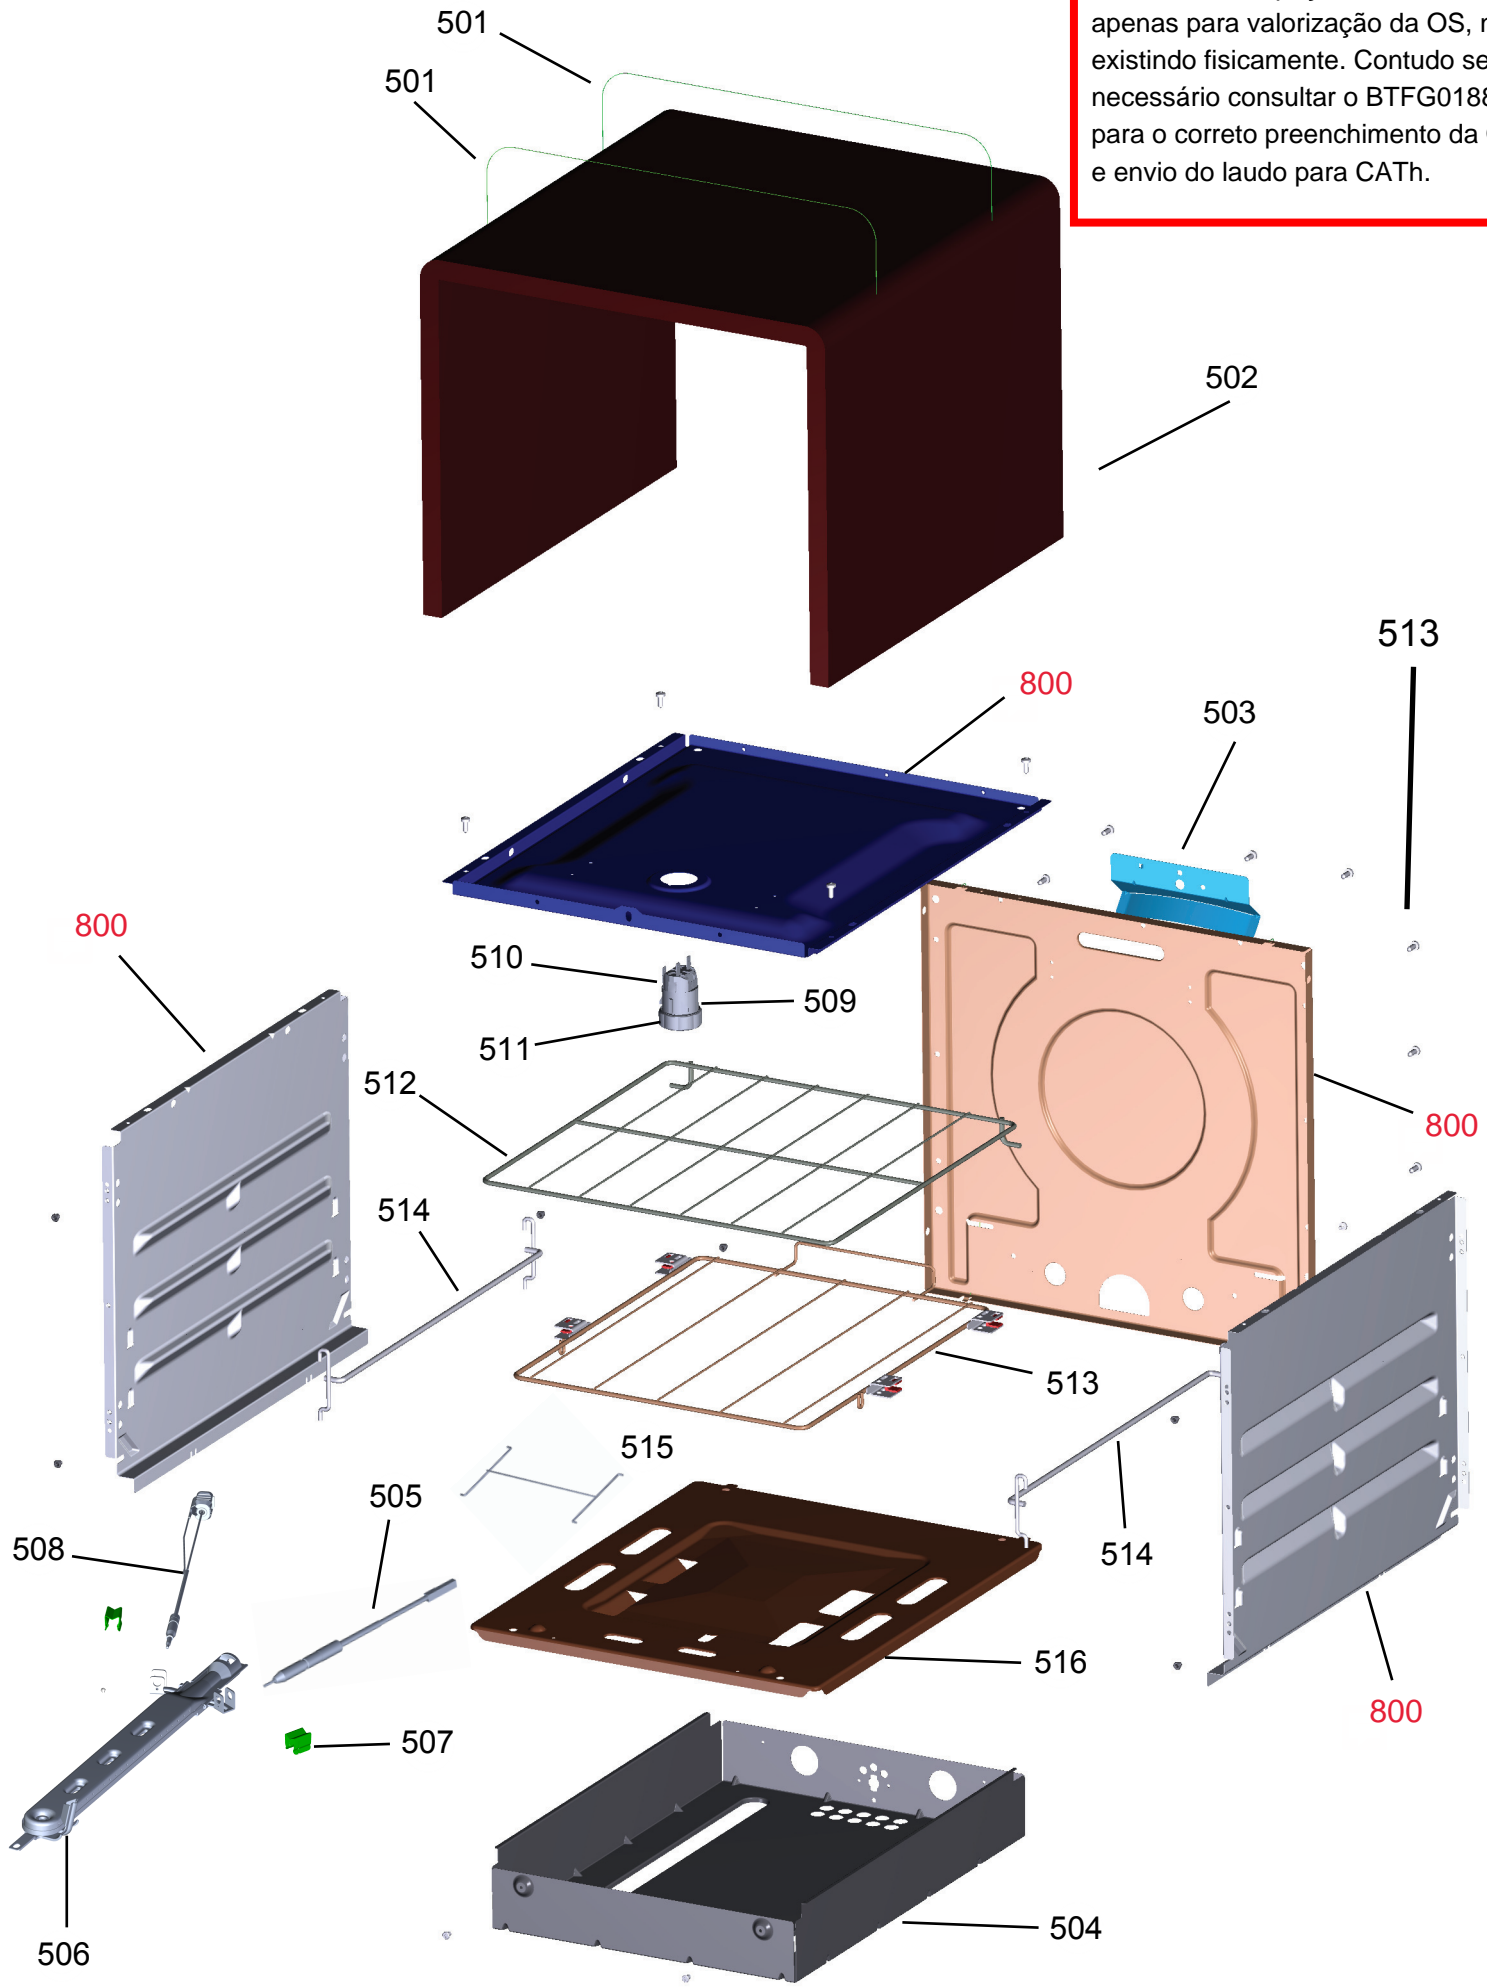

Vista Explodida do Produto

Motivo	Lançamento Fogão
Modelo do produto	CFO4VAR
Categoria do produto	Fogão 4 Bocas
Marcas do produto	Consul
Foto peça	Itens com foto aparecerá o símbolo amarelo 

Em caso de dúvida entre em contato com o CDP Códigos através de uma Solicitação de Serviços no CRM

231 - Para Versão 00 só
haverá o Kit Trempe para
reposição;
201 - A partir da Versão 10
haverá Trempe individual
para reposição.

Ref 800 - Essa peça é utilizada apenas para valorização da OS, não existindo fisicamente. Contudo será necessário consultar o BTFG0188 para o correto preenchimento da OS e envio do laudo para CATH.

*NÃO SÃO DE REPOSIÇÃO

Ref 800 - Essa peça é utilizada apenas para valorização da OS, não existindo fisicamente. Contudo será necessário consultar o BTFG0188 para o correto preenchimento da OS e envio do laudo para CATH.