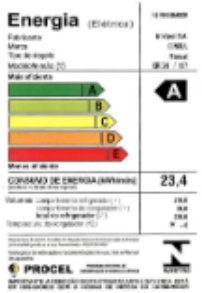

Vista Explodida do Produto

Motivo	Lançamento Fogão
Modelo do produto	CFO4VAR
Categoria do produto	Fogão 4 Bocas
Marcas do produto	Consul
Foto peça	Itens com foto aparecerá o símbolo amarelo 

Em caso de dúvida entre em contato com o CDP Códigos através de uma Solicitação de Serviços no CRM

*NÃO SÃO DE REPOSIÇÃO

Ref 800 - Essa peça é utilizada apenas para valorização da OS, não existindo fisicamente. Contudo será necessário consultar o BTFG0188 para o correto preenchimento da OS e envio do laudo para CATH.

* NÃO SÃO PEÇAS DE REPOSIÇÃO

600

601

602

609

611

606

604