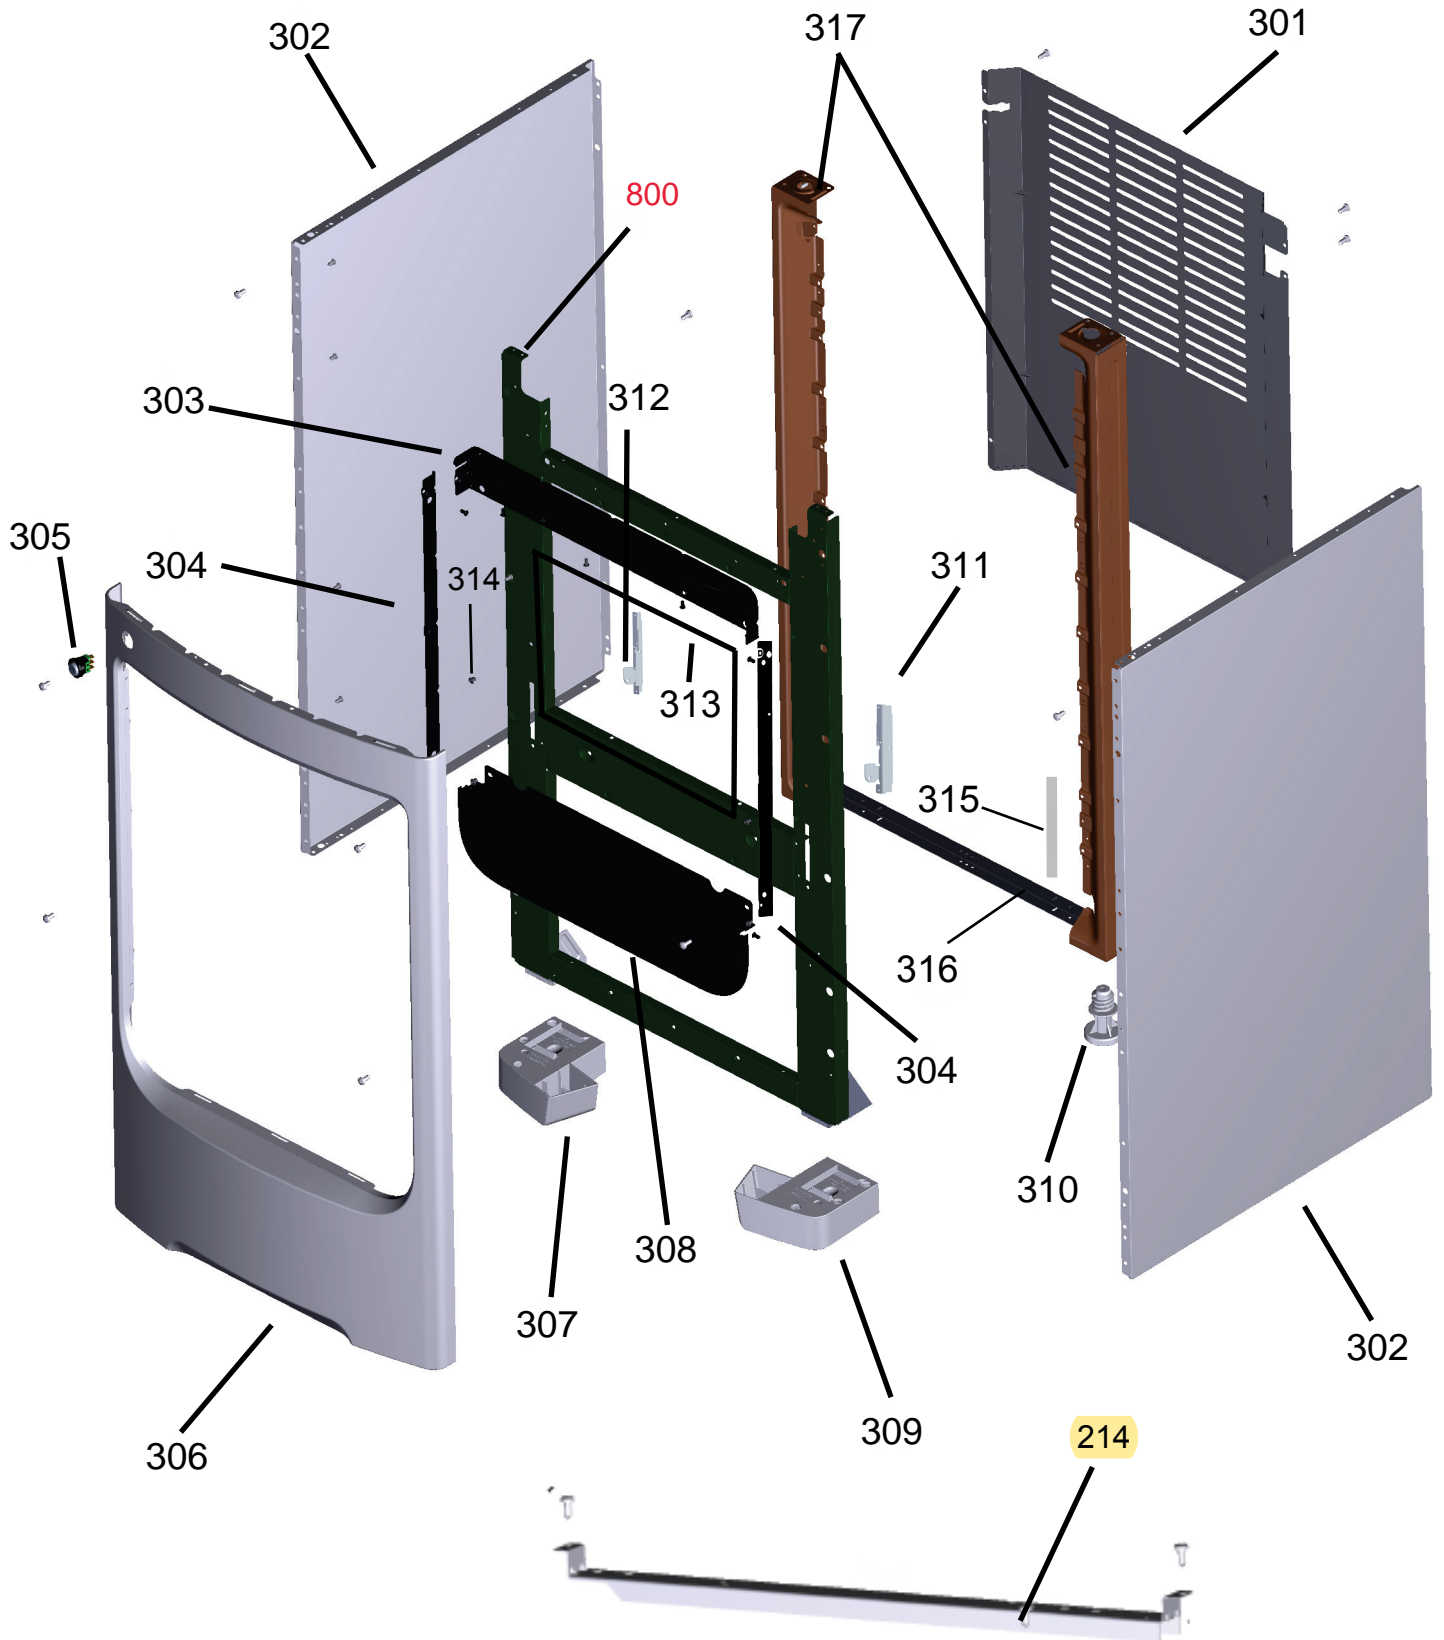

Vista Explodida do Produto

Motivo	Lançamento Fogão
Modelo do produto	CFO4VAR
Categoria do produto	Fogão 4 Bocas
Marcas do produto	Consul
Foto peça	Itens com foto aparecerá o símbolo amarelo 

Em caso de dúvida entre em contato com o CDP Códigos através de uma Solicitação de Serviços no CRM

231 - Para Versão 00 só
haverá o Kit Trempe para
reposição;
201 - A partir da Versão 10
haverá Trempe individual
para reposição.

Ref 800 - Essa peça é utilizada apenas para valorização da OS, não existindo fisicamente. Contudo será necessário consultar o BTFG0188 para o correto preenchimento da OS e envio do laudo para CATH.

*NÃO SÃO DE REPOSIÇÃO

Ref 800 - Essa peça é utilizada apenas para valorização da OS, não existindo fisicamente. Contudo será necessário consultar o BTFG0188 para o correto preenchimento da OS e envio do laudo para CATH.