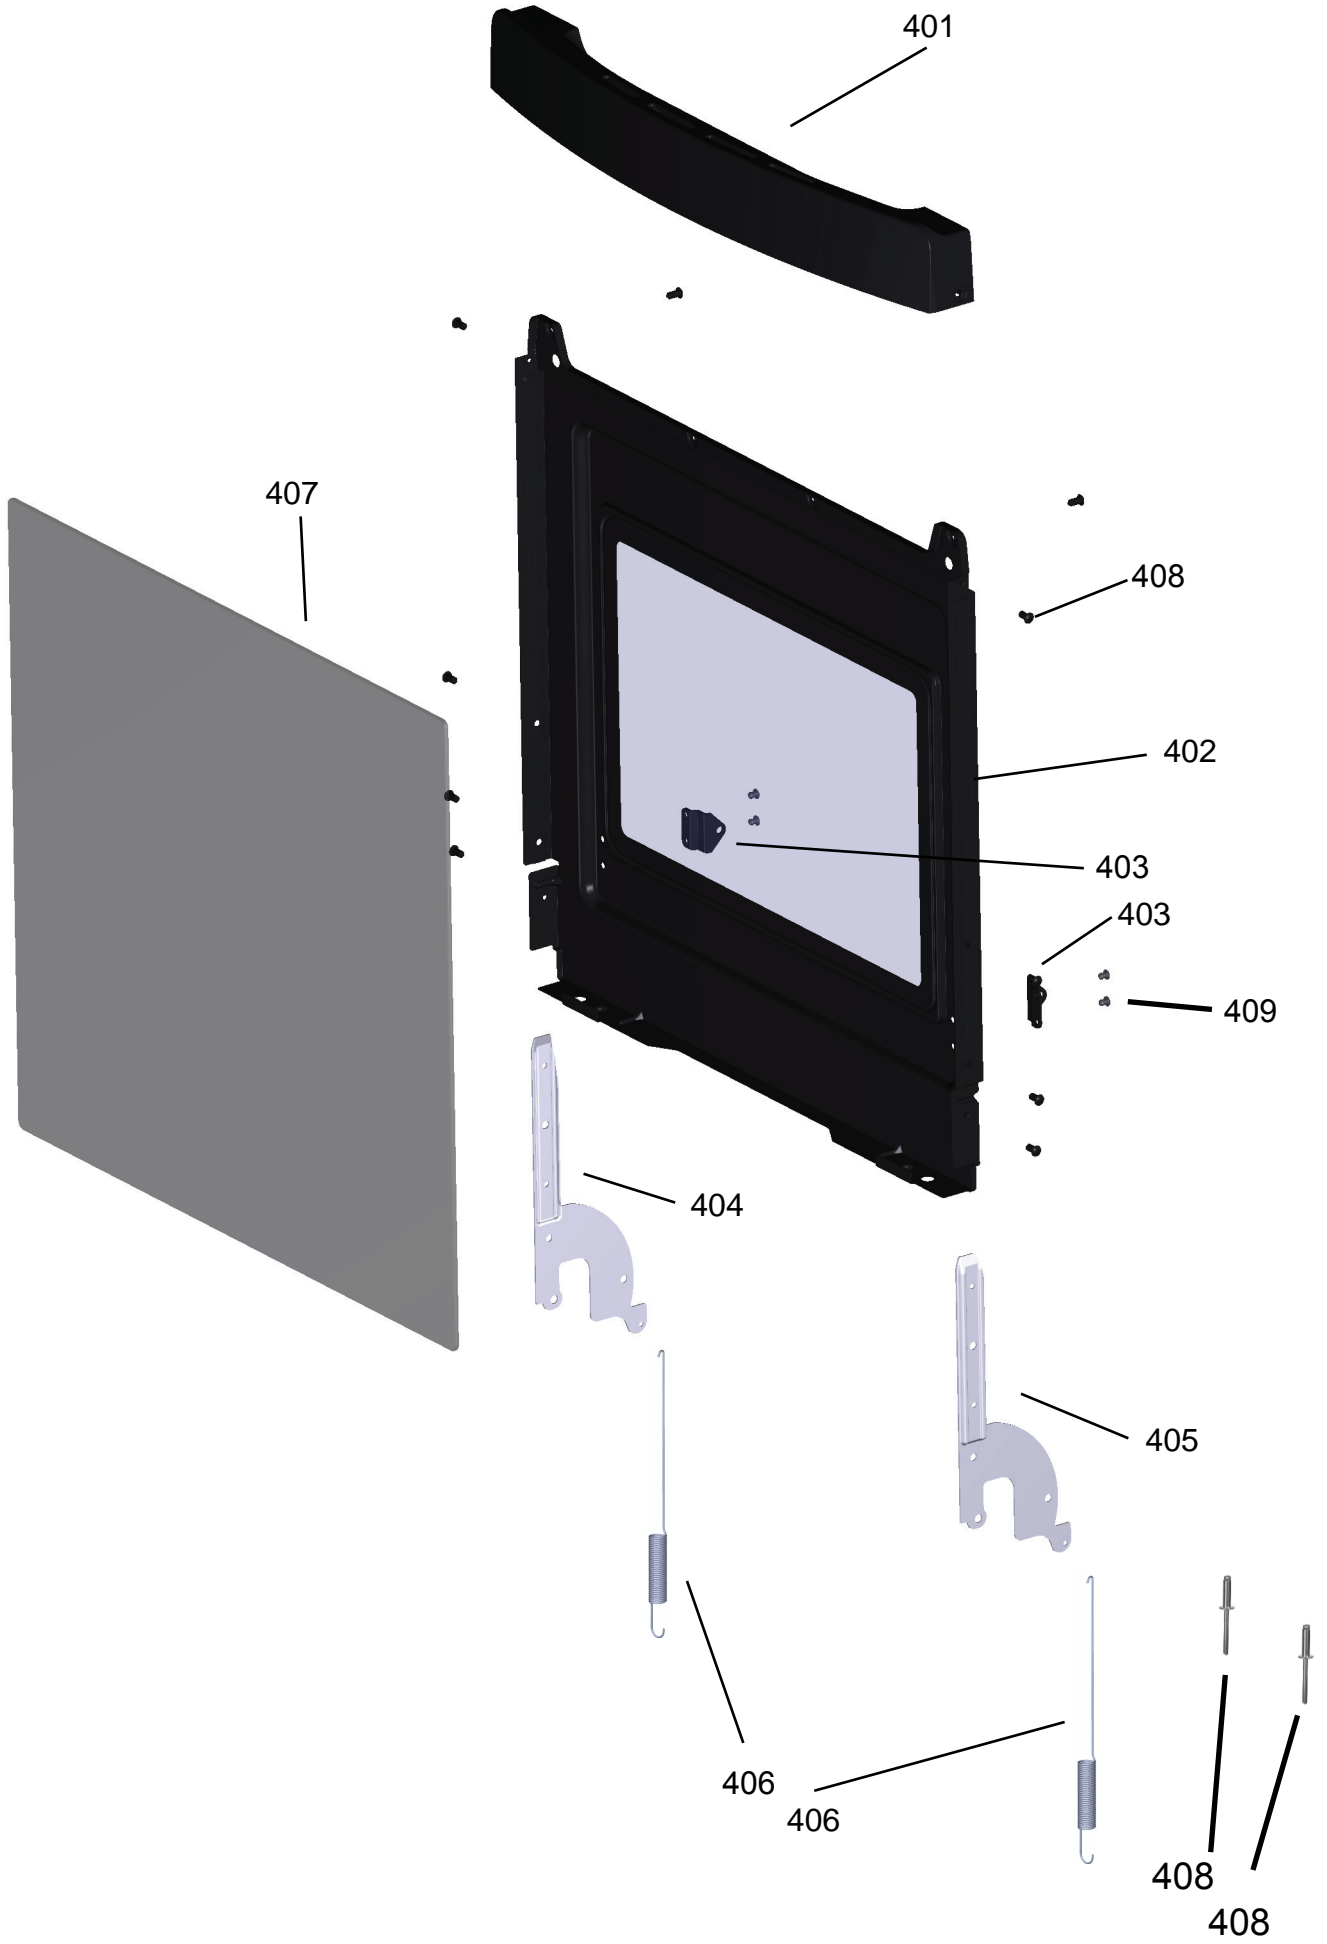

Vista Explodida do Produto

Motivo	Lançamento Fogão
Modelo do produto	CFO4VAR
Categoria do produto	Fogão 4 Bocas
Marcas do produto	Consul
Foto peça	Itens com foto aparecerá o símbolo amarelo 

Em caso de dúvida entre em contato com o CDP Códigos através de uma Solicitação de Serviços no CRM

231 - Para Versão 00 só
haverá o Kit Trempe para
reposição;
201 - A partir da Versão 10
haverá Trempe individual
para reposição.

Ref 800 - Essa peça é utilizada apenas para valorização da OS, não existindo fisicamente. Contudo será necessário consultar o BTFG0188 para o correto preenchimento da OS e envio do laudo para CATH.

*NÃO SÃO DE REPOSIÇÃO

Ref 800 - Essa peça é utilizada apenas para valorização da OS, não existindo fisicamente. Contudo será necessário consultar o BTFG0188 para o correto preenchimento da OS e envio do laudo para CATH.