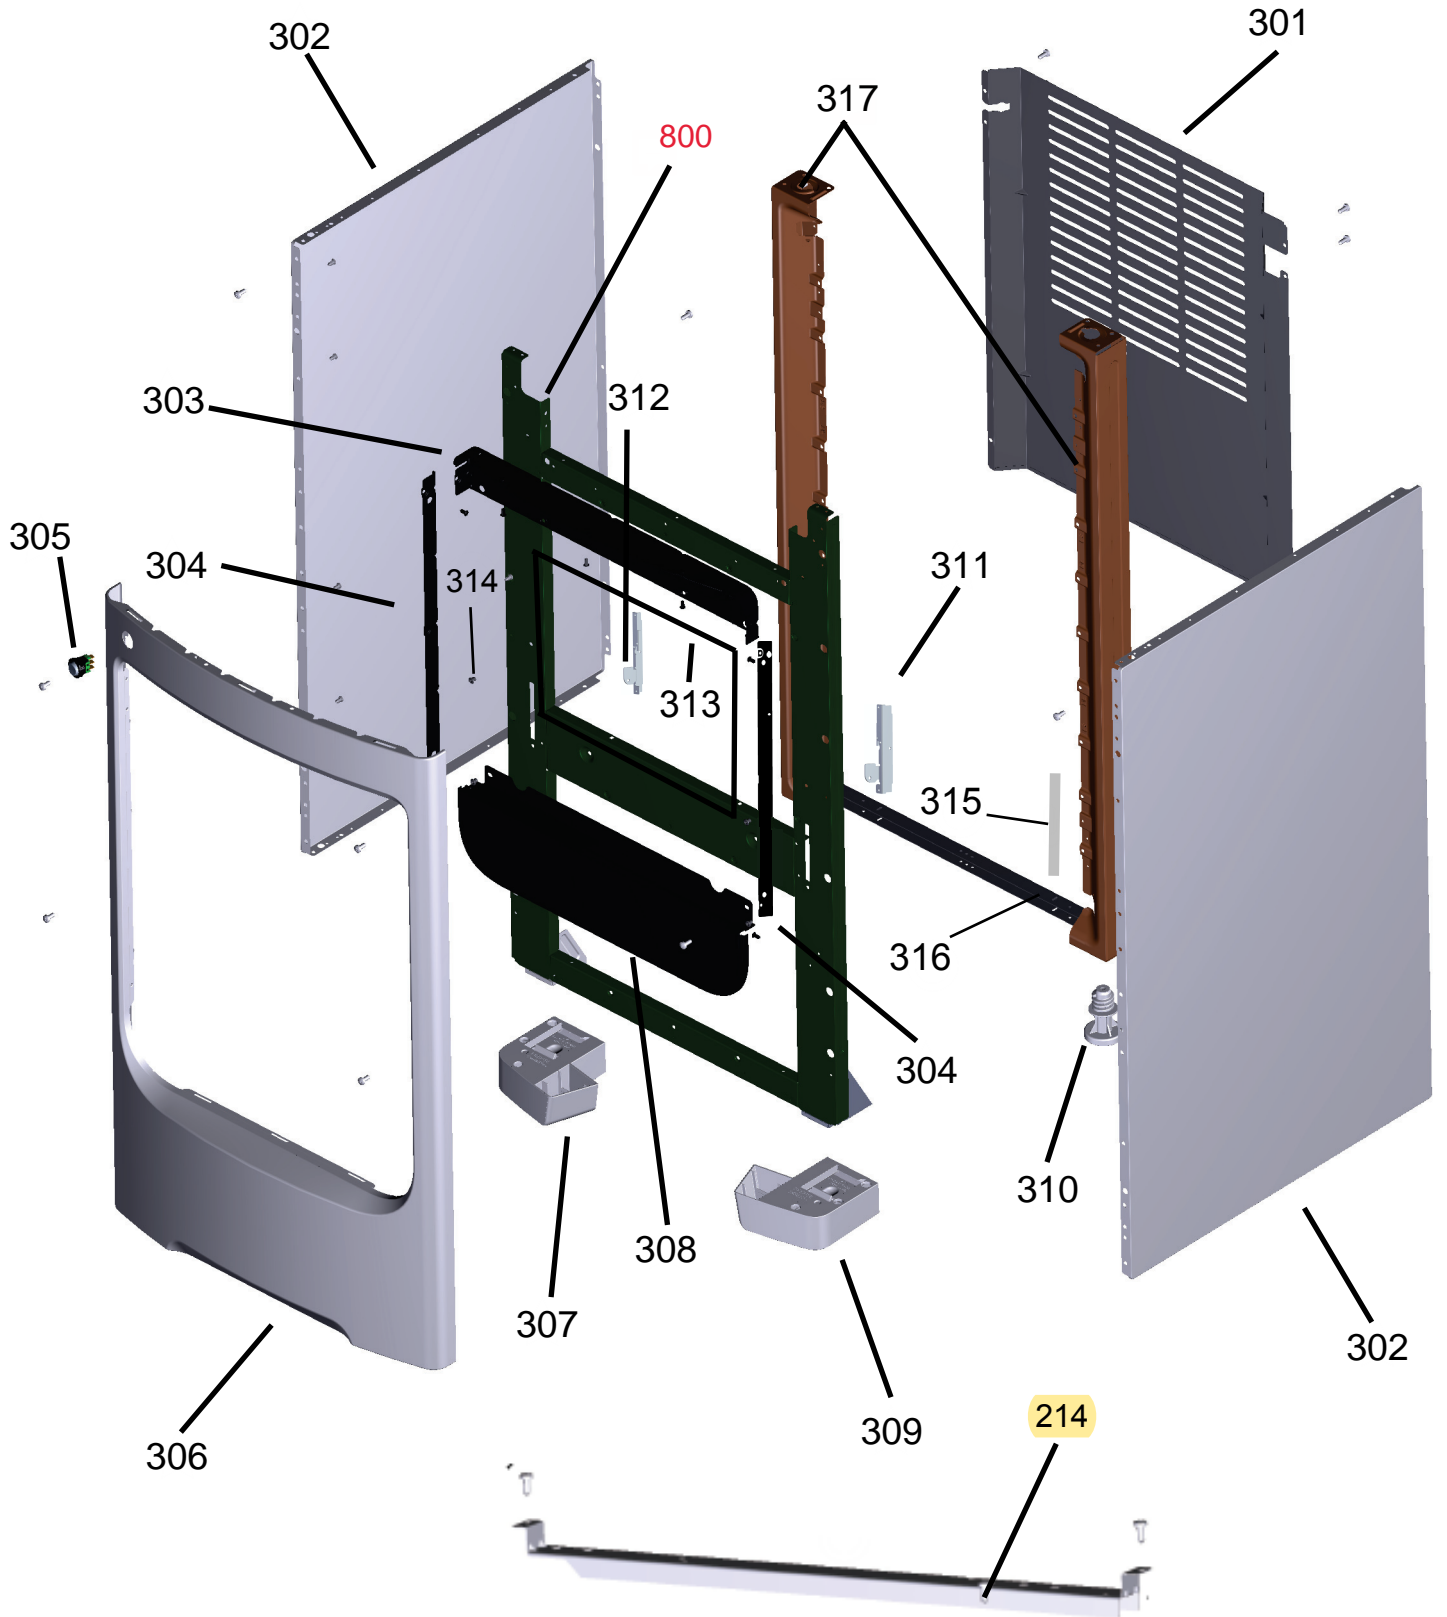

Vista Explodida do Produto

Motivo	Lançamento
Modelo do produto	CFO4VAT
Categoria do produto	Condicionador de ar portátil
Marcas do produto	Consul
Foto peça	Itens com foto aparecerá o símbolo amarelo 

Em caso de dúvida entre em contato com o CDP Códigos através de uma Solicitação de Serviços no CRM

233 - Para Versão 00 só
haverá o Kit Trempe para
reposição;
201 - À partir da Versão 10
haverá Trempe individual
para reposição.

Ref 800 - Essa peça é utilizada apenas para valorização da OS, não existindo fisicamente. Contudo será necessário consultar o BTFG0188 para o correto preenchimento da OS e envio do laudo para CATH.

Ref 800 - Essa peça é utilizada apenas para valorização da OS, não existindo fisicamente. Contudo será necessário consultar o BTFG0188 para o correto preenchimento da OS e envio do laudo para CATH.

* NÃO SÃO PEÇAS DE REPOSIÇÃO