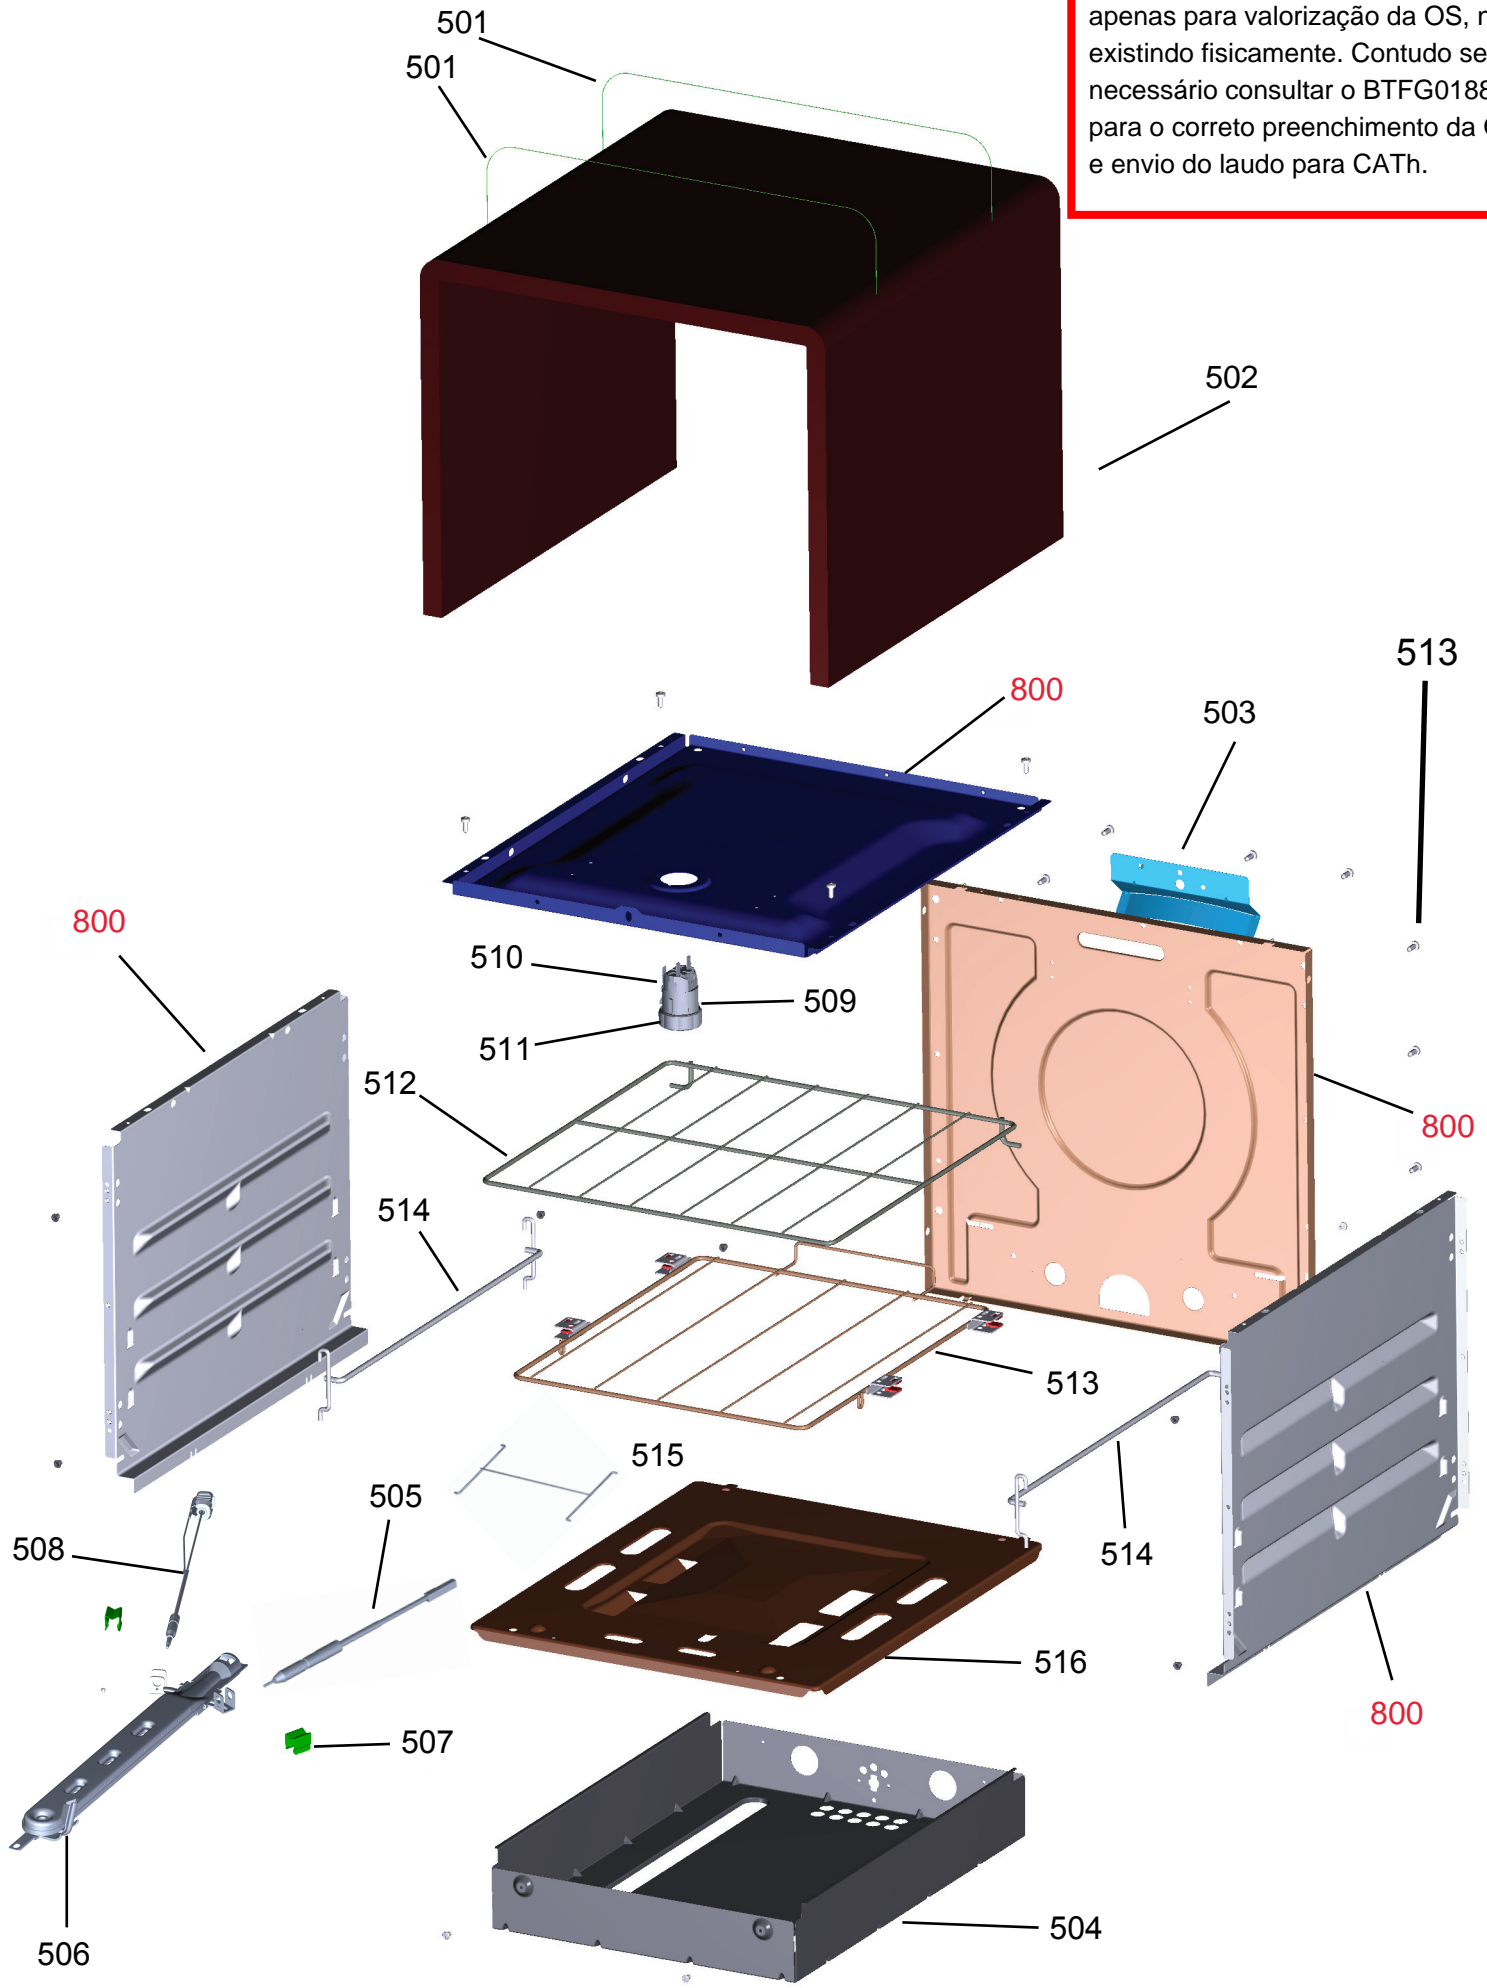

Vista Explodida do Produto

Motivo	Lançamento
Modelo do produto	CFO4VAT
Categoria do produto	Condicionador de ar portátil
Marcas do produto	Consul
Foto peça	Itens com foto aparecerá o símbolo amarelo 

Em caso de dúvida entre em contato com o CDP Códigos através de uma Solicitação de Serviços no CRM

233 - Para Versão 00 só
haverá o Kit Trempe para
reposição;
201 - À partir da Versão 10
haverá Trempe individual
para reposição.

Ref 800 - Essa peça é utilizada apenas para valorização da OS, não existindo fisicamente. Contudo será necessário consultar o BTFG0188 para o correto preenchimento da OS e envio do laudo para CATH.

Ref 800 - Essa peça é utilizada apenas para valorização da OS, não existindo fisicamente. Contudo será necessário consultar o BTFG0188 para o correto preenchimento da OS e envio do laudo para CATH.

* NÃO SÃO PEÇAS DE REPOSIÇÃO