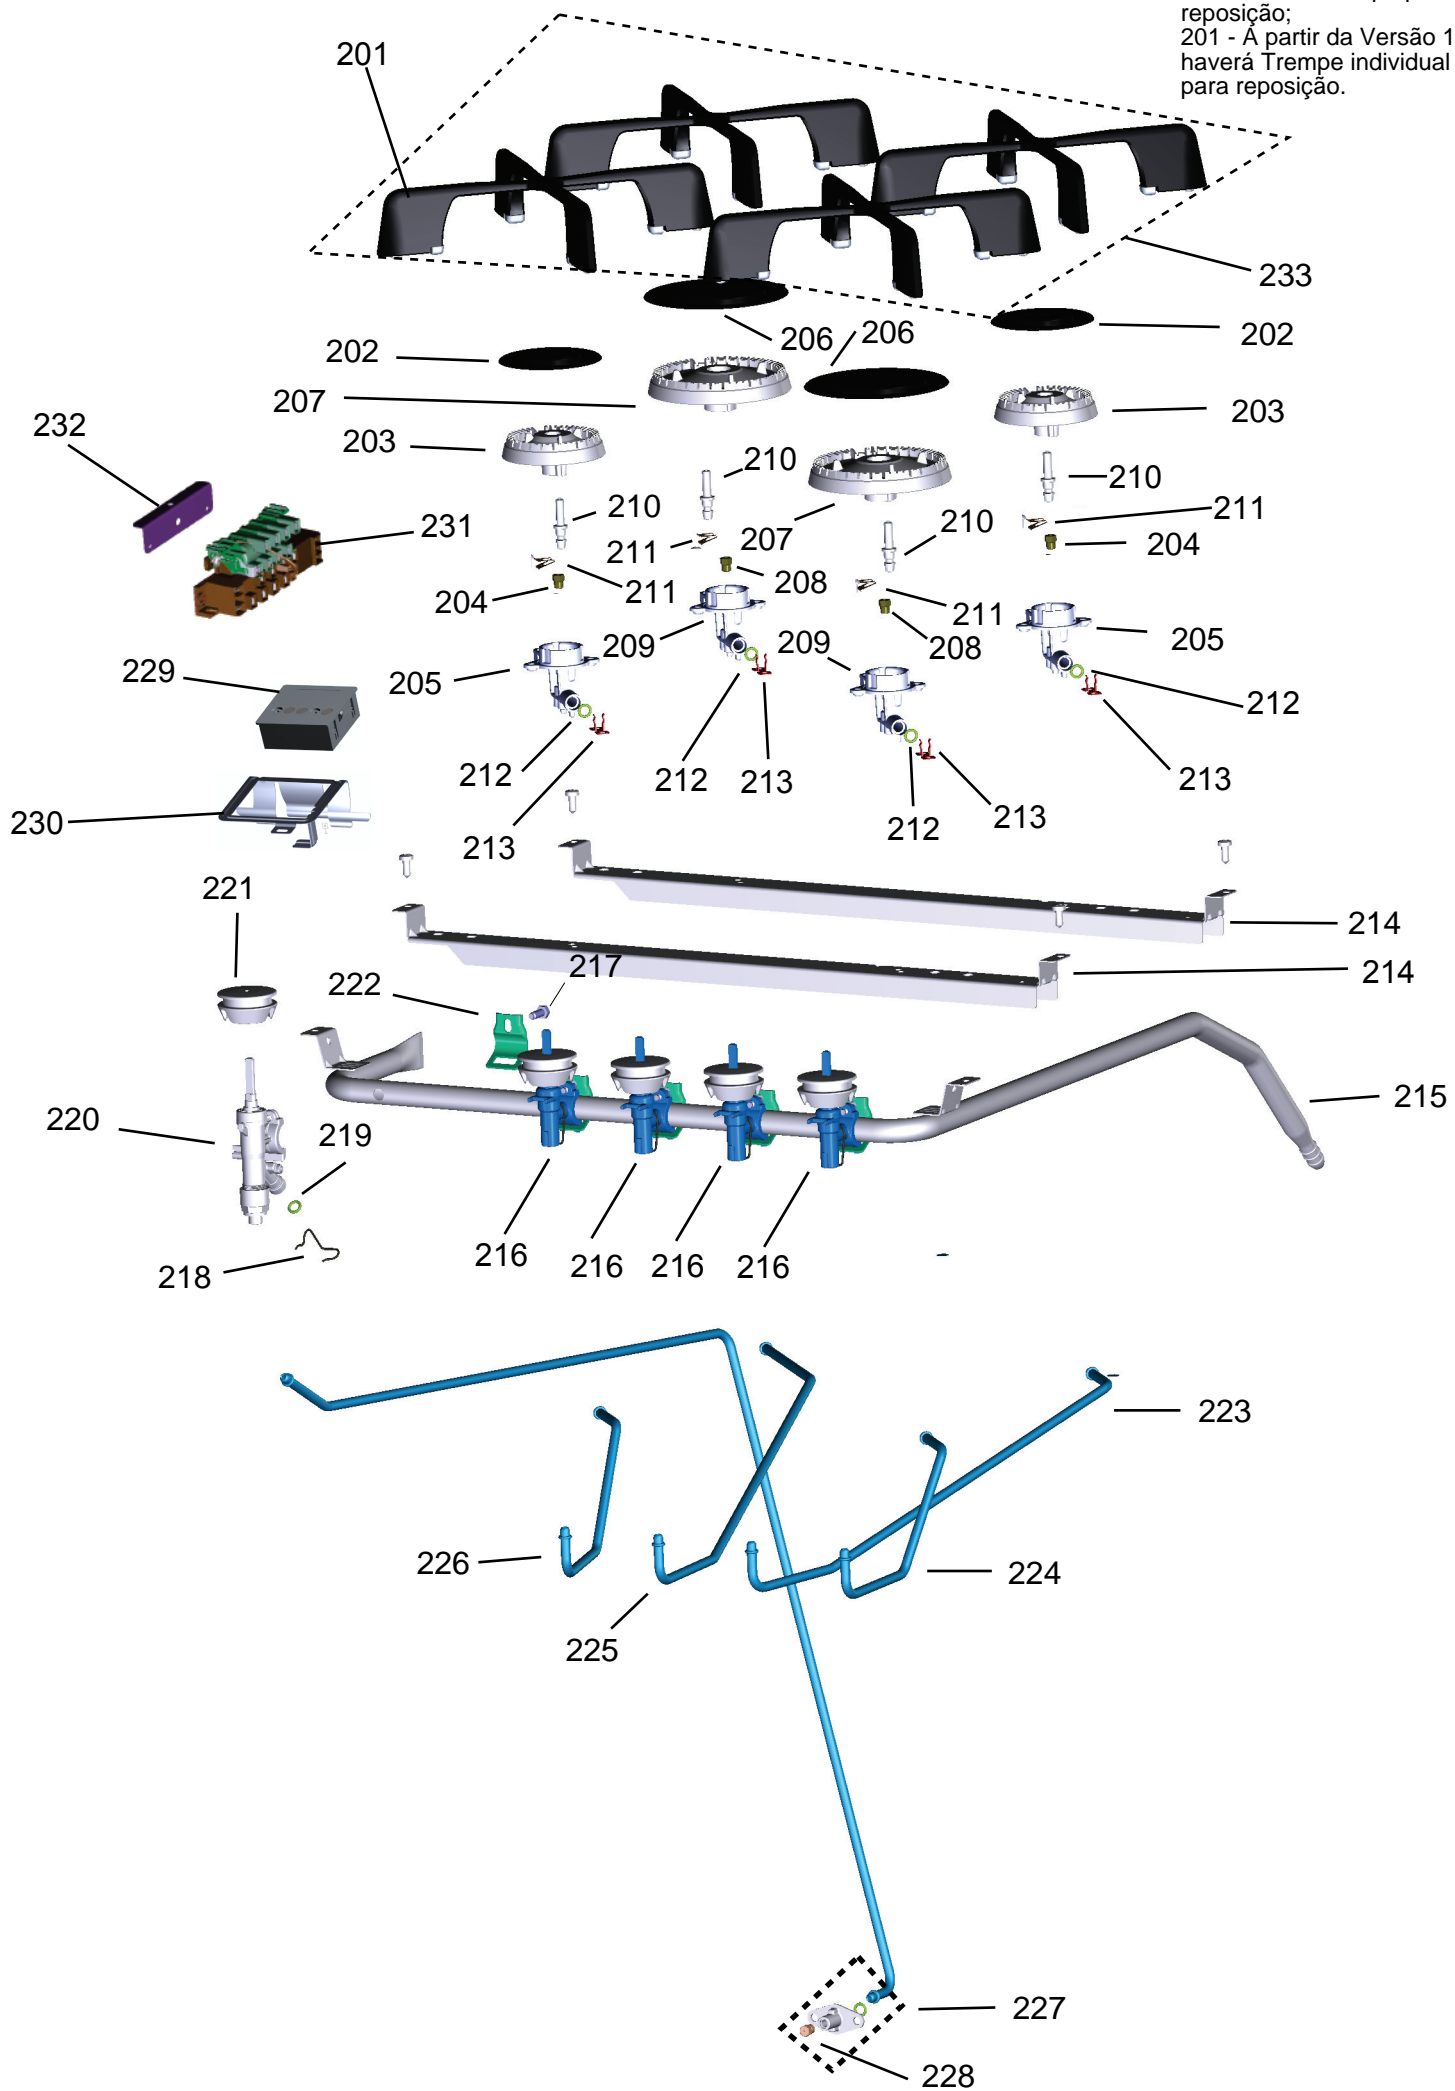

Vista Explodida do Produto

Motivo	Lançamento
Modelo do produto	CFO4VAT
Categoria do produto	Condicionador de ar portátil
Marcas do produto	Consul
Foto peça	Itens com foto aparecerá o símbolo amarelo 

Em caso de dúvida entre em contato com o CDP Códigos através de uma Solicitação de Serviços no CRM

233 - Para Versão 00 só
haverá o Kit Trempe para
reposição;
201 - À partir da Versão 10
haverá Trempe individual
para reposição.

Ref 800 - Essa peça é utilizada apenas para valorização da OS, não existindo fisicamente. Contudo será necessário consultar o BTFG0188 para o correto preenchimento da OS e envio do laudo para CATH.

Ref 800 - Essa peça é utilizada apenas para valorização da OS, não existindo fisicamente. Contudo será necessário consultar o BTFG0188 para o correto preenchimento da OS e envio do laudo para CATH.

* NÃO SÃO PEÇAS DE REPOSIÇÃO