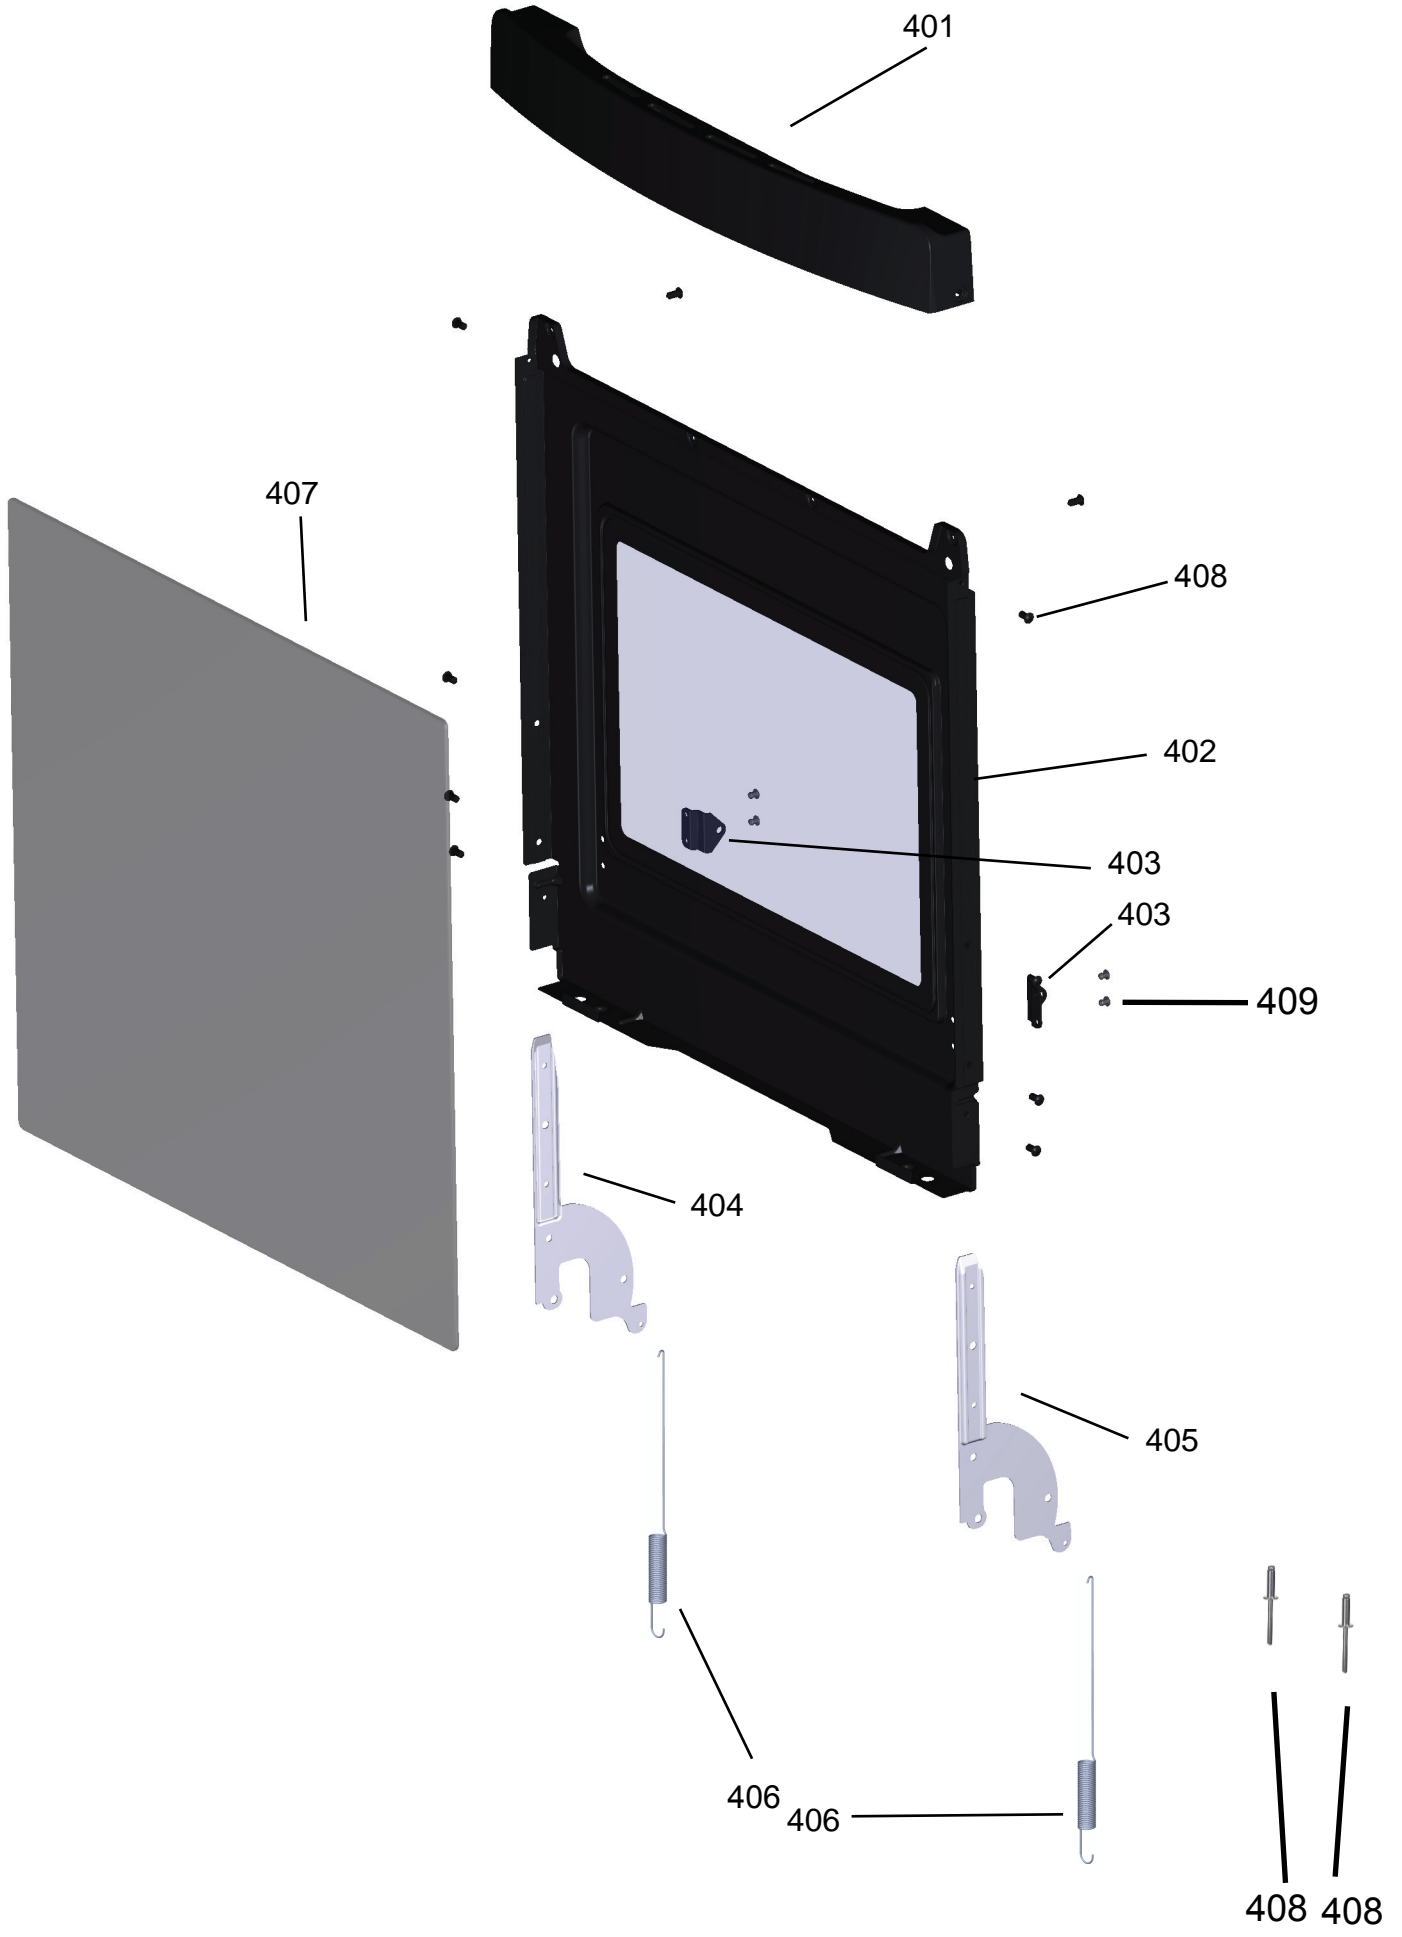

Vista Explodida do Produto

Motivo	Lançamento
Modelo do produto	CFO4VAT
Categoria do produto	Condicionador de ar portátil
Marcas do produto	Consul
Foto peça	Itens com foto aparecerá o símbolo amarelo 

Em caso de dúvida entre em contato com o CDP Códigos através de uma Solicitação de Serviços no CRM

233 - Para Versão 00 só
haverá o Kit Trempe para
reposição;
201 - À partir da Versão 10
haverá Trempe individual
para reposição.

Ref 800 - Essa peça é utilizada apenas para valorização da OS, não existindo fisicamente. Contudo será necessário consultar o BTFG0188 para o correto preenchimento da OS e envio do laudo para CATH.

Ref 800 - Essa peça é utilizada apenas para valorização da OS, não existindo fisicamente. Contudo será necessário consultar o BTFG0188 para o correto preenchimento da OS e envio do laudo para CATH.

* NÃO SÃO PEÇAS DE REPOSIÇÃO