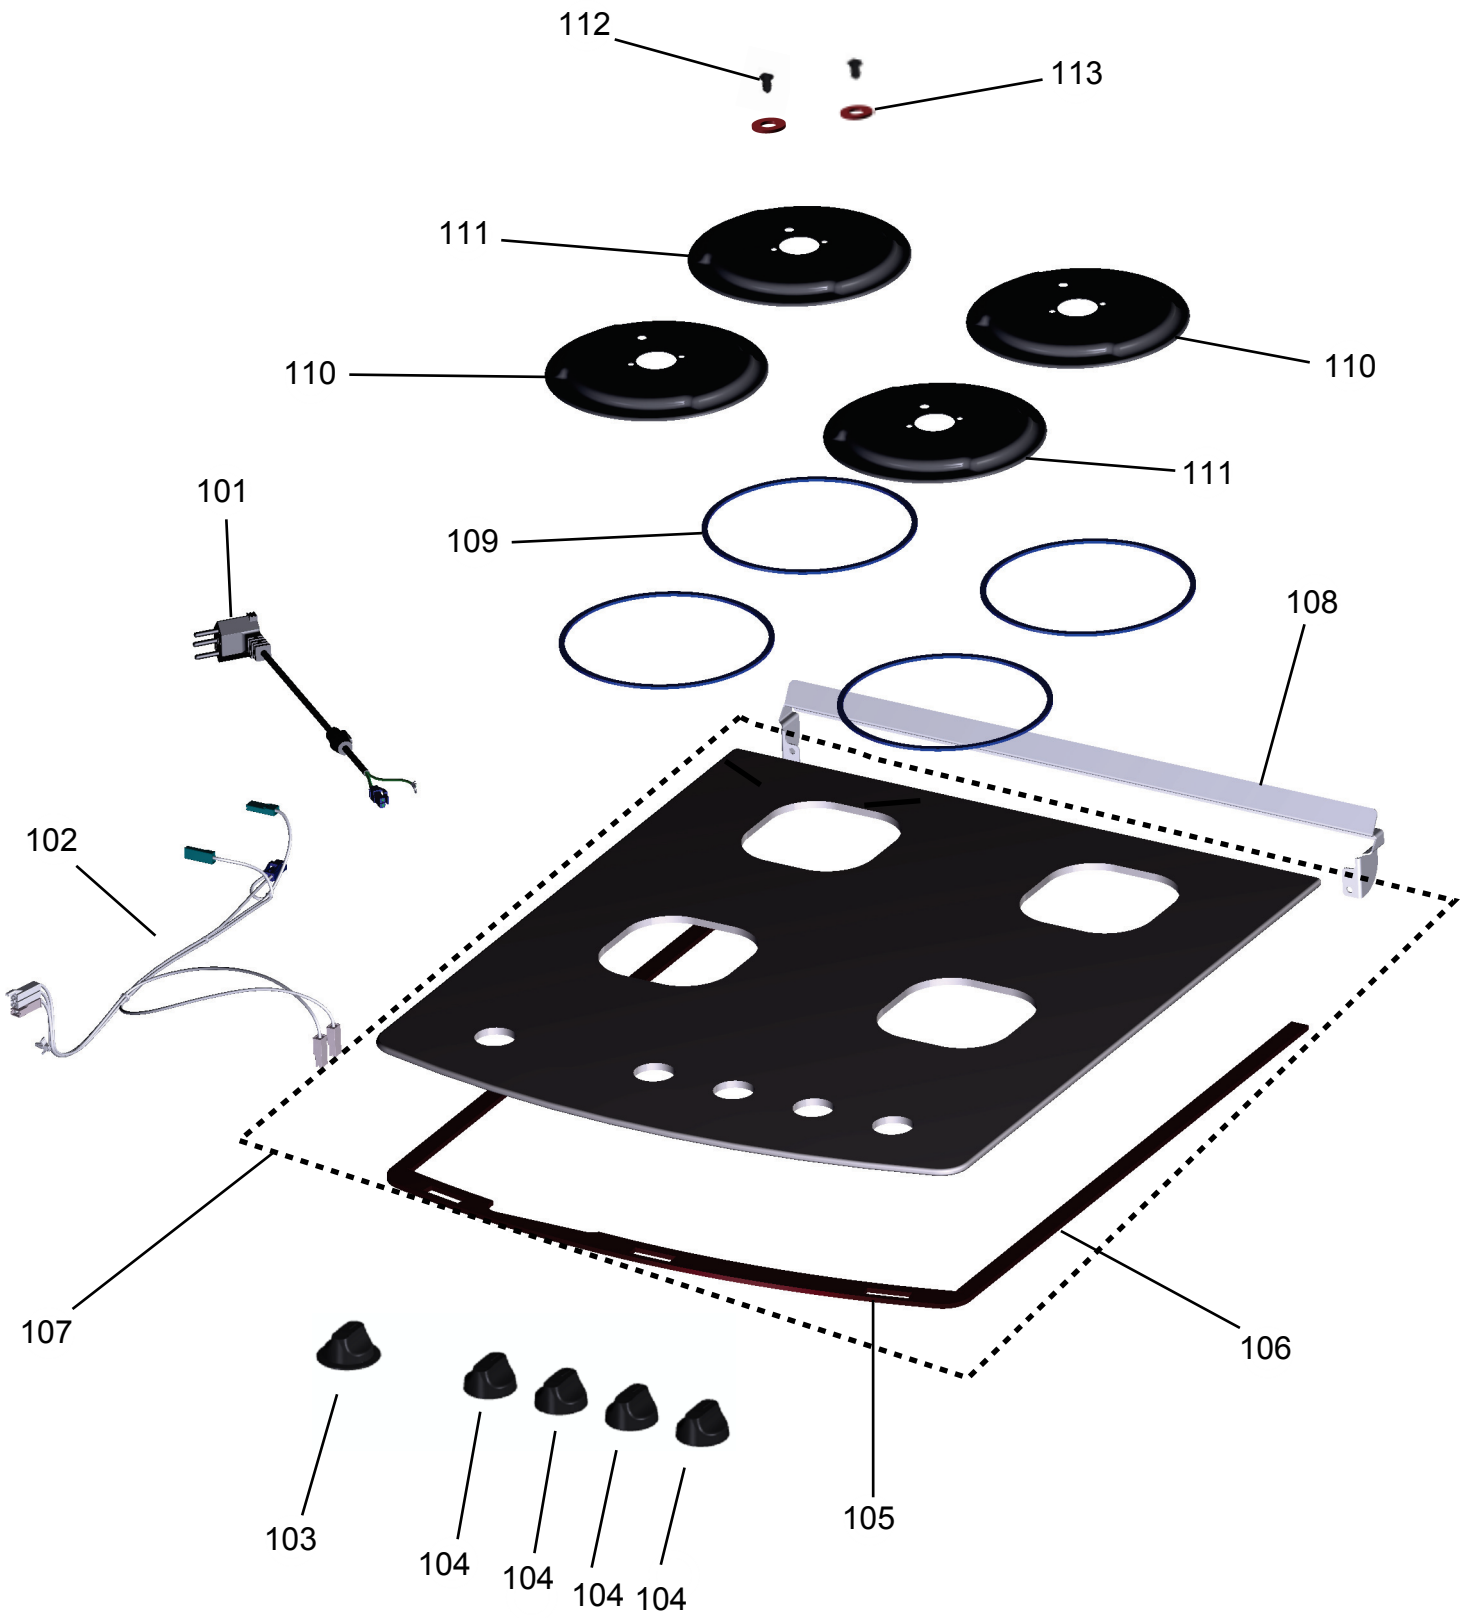

Vista Explodida do Produto

Motivo	Lançamento
Modelo do produto	CFO4VAT
Categoria do produto	Condicionador de ar portátil
Marcas do produto	Consul
Foto peça	Itens com foto aparecerá o símbolo amarelo 

Em caso de dúvida entre em contato com o CDP Códigos através de uma Solicitação de Serviços no CRM

233 - Para Versão 00 só
haverá o Kit Trempe para
reposição;
201 - À partir da Versão 10
haverá Trempe individual
para reposição.

Ref 800 - Essa peça é utilizada apenas para valorização da OS, não existindo fisicamente. Contudo será necessário consultar o BTFG0188 para o correto preenchimento da OS e envio do laudo para CATH.

Ref 800 - Essa peça é utilizada apenas para valorização da OS, não existindo fisicamente. Contudo será necessário consultar o BTFG0188 para o correto preenchimento da OS e envio do laudo para CATH.

* NÃO SÃO PEÇAS DE REPOSIÇÃO