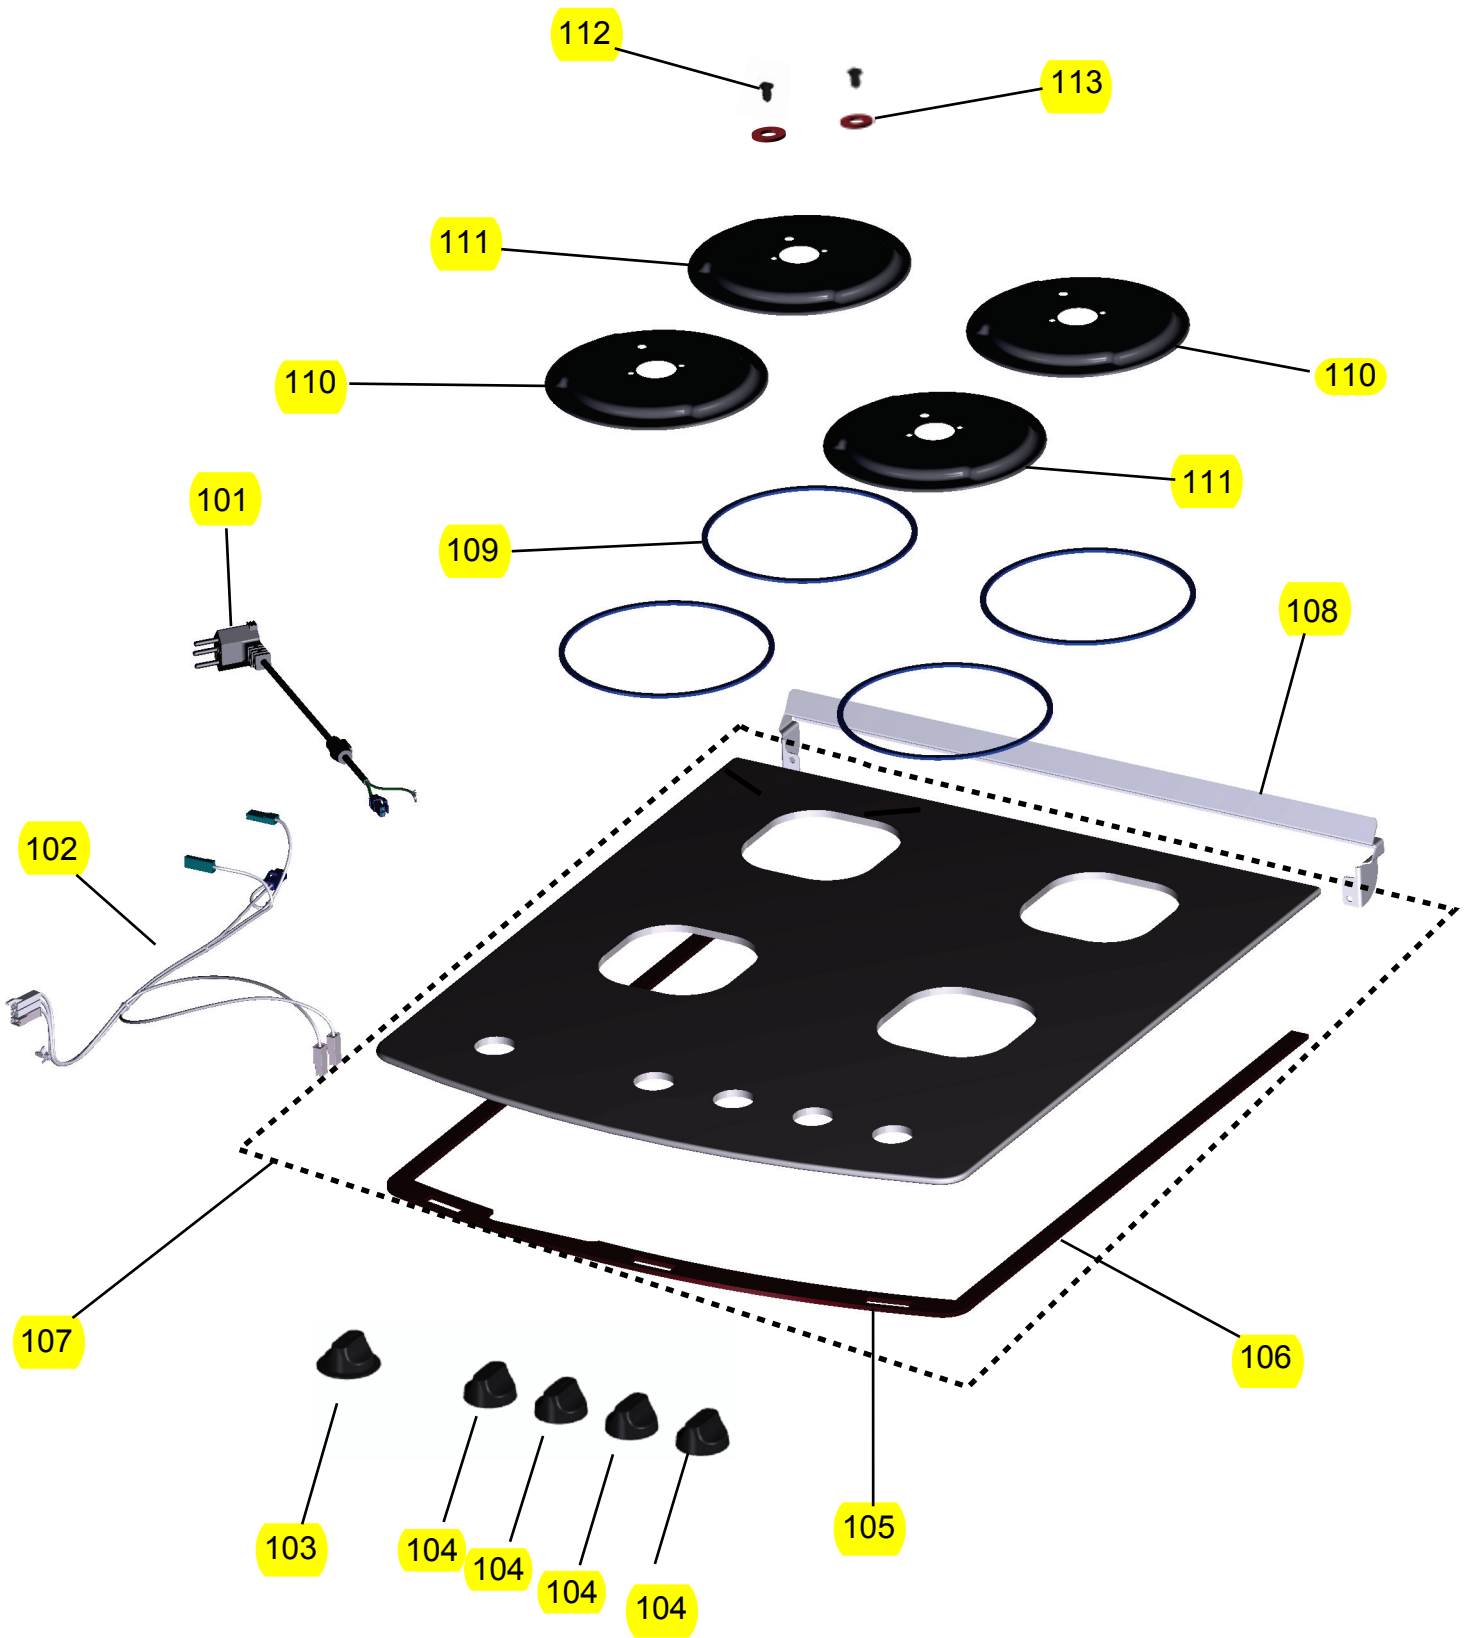

# Vista Explodida do Produto

---

<b>Categoria do Produto</b>	<b>Fogão</b>
<b>Marcas do Produto</b>	<b>Consul</b>
<b>Modelo</b>	<b>CFO4VBE</b>

**Em caso de dúvida entre em contato com o CDP Códigos através de uma Solicitação de Serviços no CRM**

Ref 800 - Essa peça é utilizada apenas para valorização da OS, não existindo fisicamente. Contudo será necessário consultar o BTFG0188 para o correto preenchimento da OS e envio do laudo para CATH.

Ref 800 - Essa peça é utilizada apenas para valorização da OS, não existindo fisicamente. Contudo será necessário consultar o BTFG0188 para o correto preenchimento da OS e envio do laudo para CATH.

601

604

602

603

605

606

607

Energia (Eléctrica)	
Capacidad	11000 BTU/h
Marca	INRA
Tipo de equipo	Fogão
Modelo de equipo	FR 24 / 21
Marca de origen	
<b>Clasificación de eficiencia energética</b>	
A	
<b>CONSUMO DE ENERGÍA ANUAL</b>	
Consumo de energía	23,4
Consumo de energía en modo de espera	0,2
Consumo de energía en modo de espera (modo de espera)	0,2
Consumo de energía en modo de espera (modo de espera)	0,2
Consumo de energía en modo de espera (modo de espera)	0,2

PROCEL

608

610

609

611

612

613

616