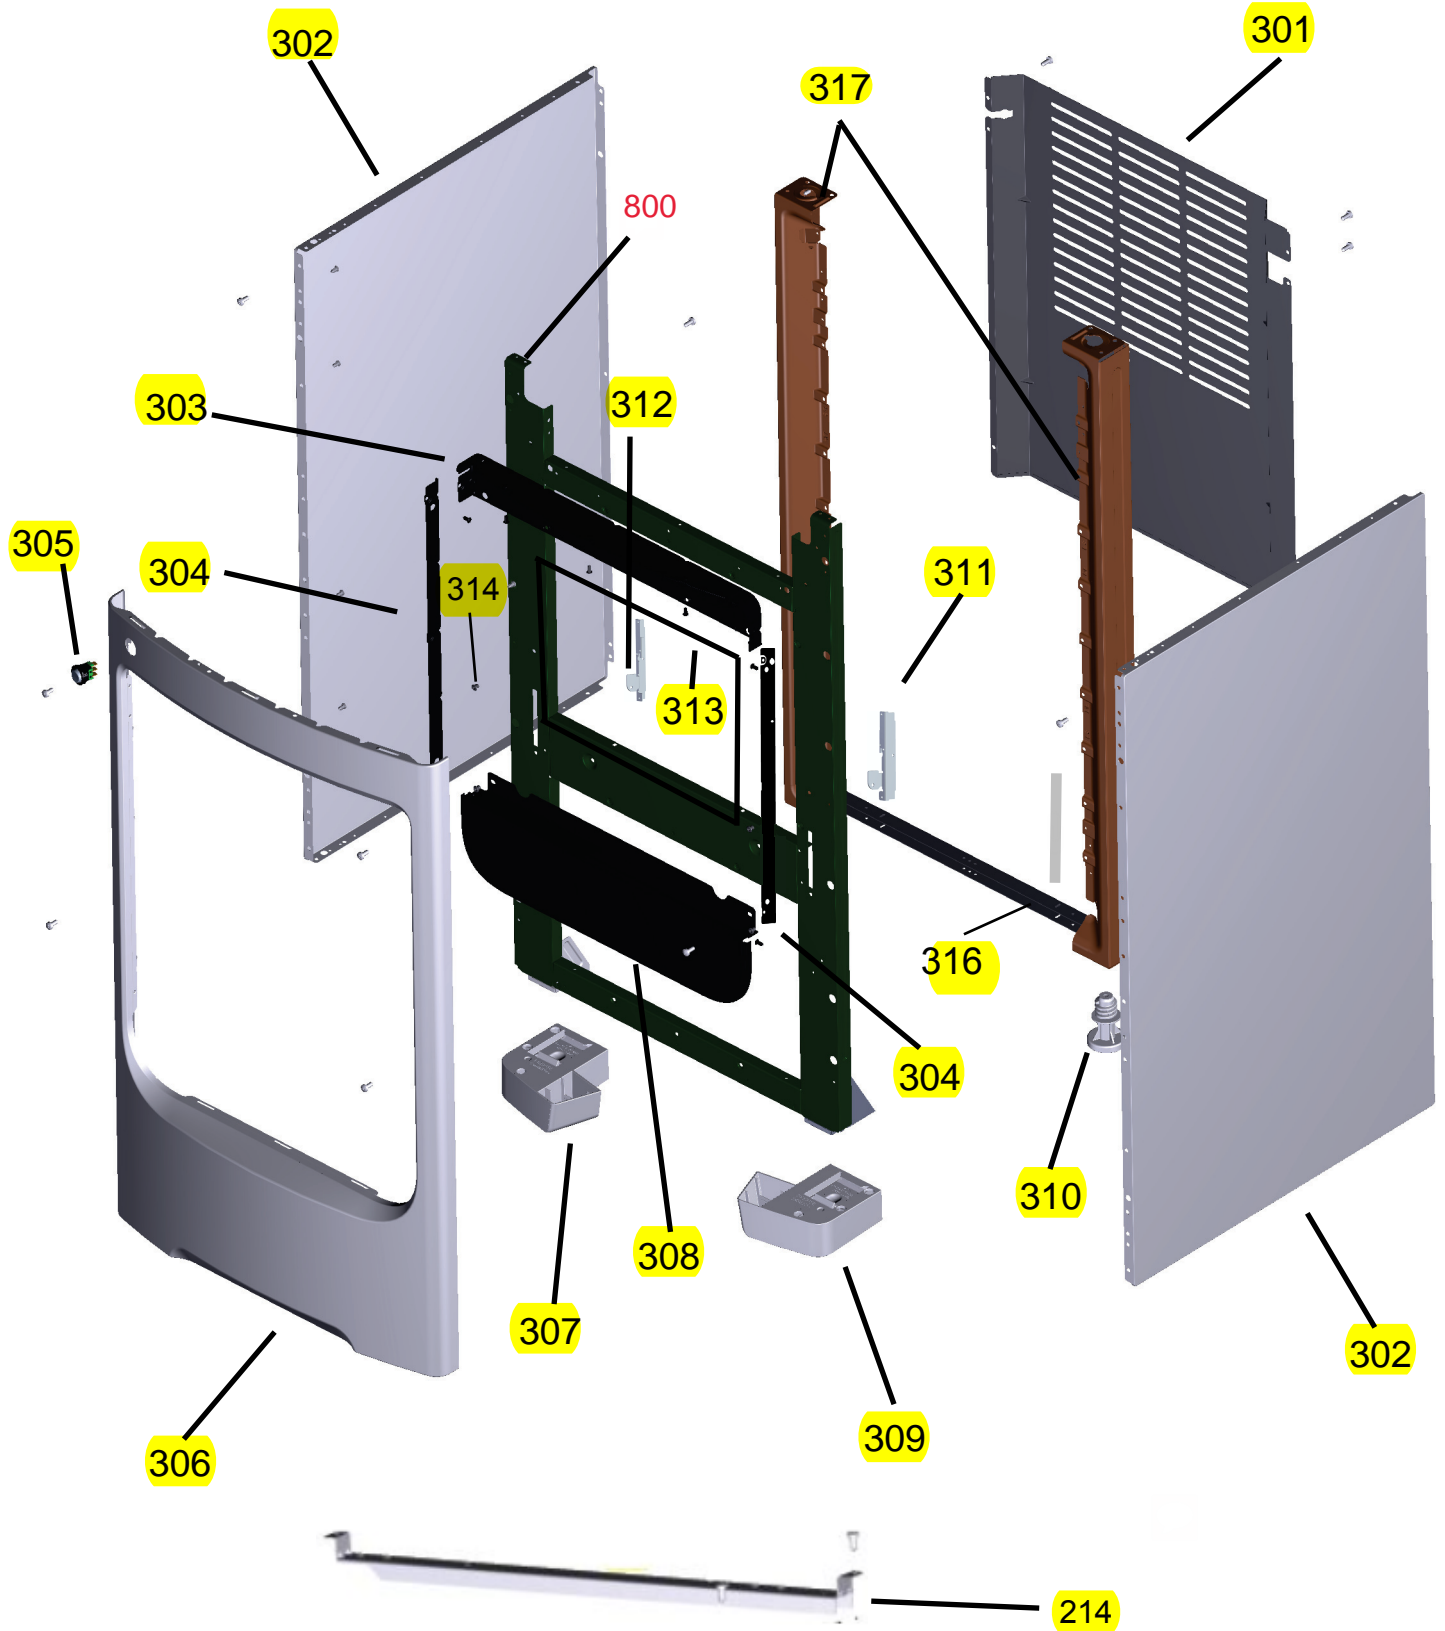

# Vista Explodida do Produto

---

<b>Categoria do Produto</b>	<b>Fogão</b>
<b>Marcas do Produto</b>	<b>Consul</b>
<b>Modelo</b>	<b>CFO4VBE</b>

**Em caso de dúvida entre em contato com o CDP Códigos através de uma Solicitação de Serviços no CRM**

Ref 800 - Essa peça é utilizada apenas para valorização da OS, não existindo fisicamente. Contudo será necessário consultar o BTFG0188 para o correto preenchimento da OS e envio do laudo para CATH.

Ref 800 - Essa peça é utilizada apenas para valorização da OS, não existindo fisicamente. Contudo será necessário consultar o BTFG0188 para o correto preenchimento da OS e envio do laudo para CATH.

601

604

602

603

605

606

607

Energia (Eléctrica)	
Capacidad	11000 BTU/h
Marca	INRA
Tipo de equipo	Fogão
Modelo de equipo	FR 24 / 21
Marca de origen	
<b>Clasificación de eficiencia energética</b>	
A	
<b>CONSUMO DE ENERGÍA ANUAL</b>	
Consumo de energía	23,4
Consumo de energía en modo de espera	0,2
Consumo de energía en modo de espera (modo de espera)	0,2
Consumo de energía en modo de espera (modo de espera)	0,2
Consumo de energía en modo de espera (modo de espera)	0,2