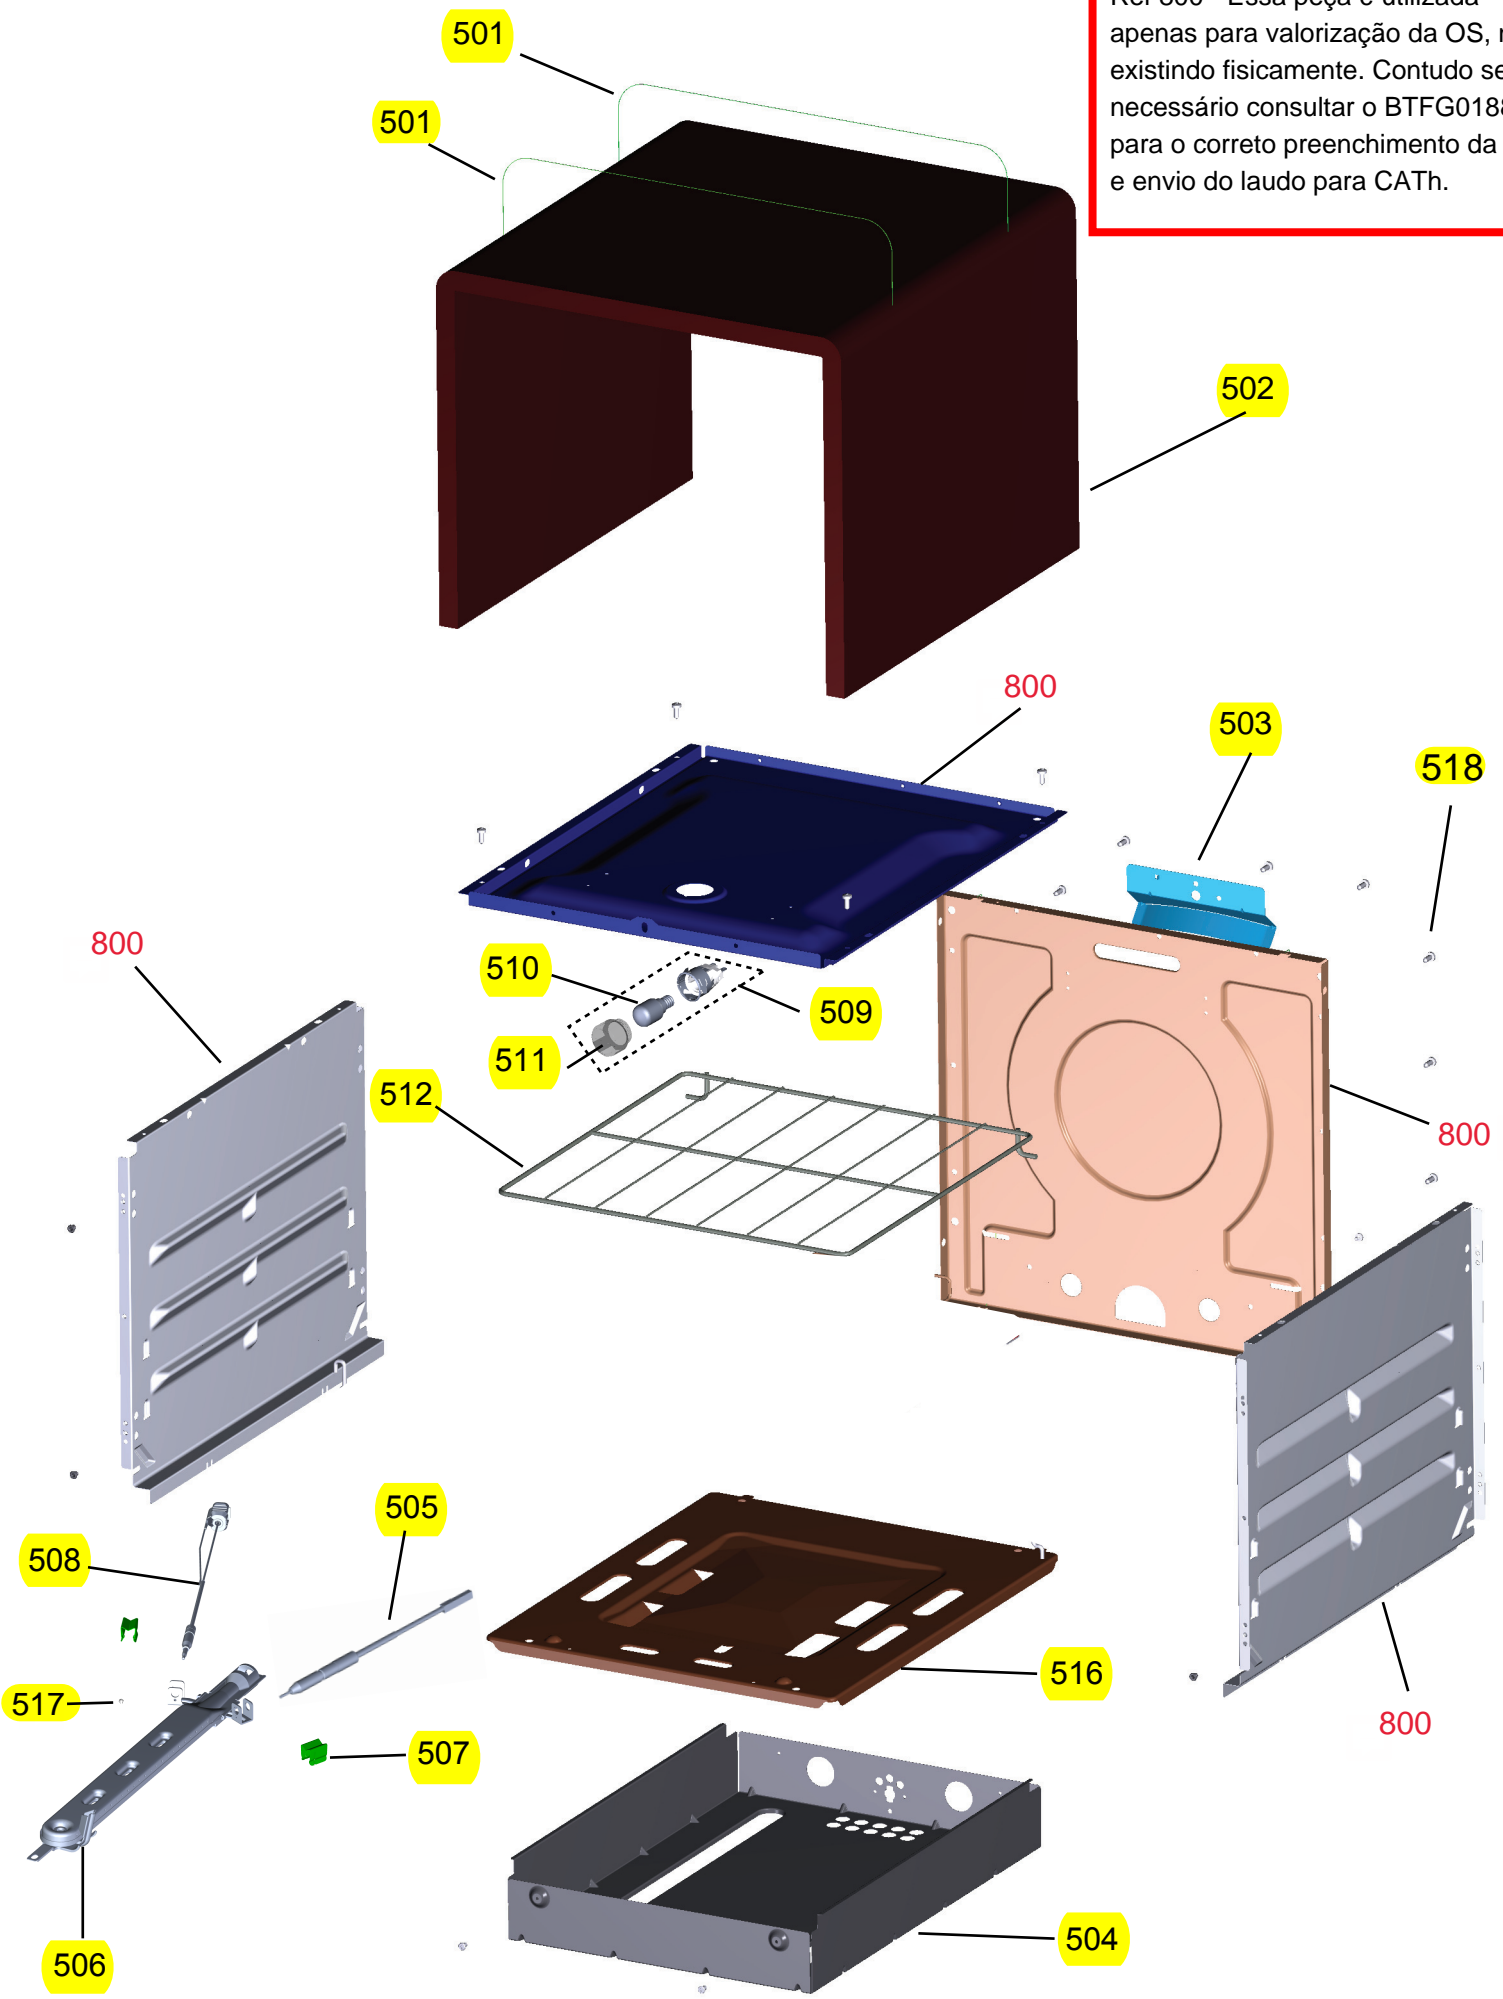

# Vista Explodida do Produto

---

<b>Categoria do Produto</b>	<b>Fogão</b>
<b>Marcas do Produto</b>	<b>Consul</b>
<b>Modelo</b>	<b>CFO4VBE</b>

**Em caso de dúvida entre em contato com o CDP Códigos através de uma Solicitação de Serviços no CRM**

Ref 800 - Essa peça é utilizada apenas para valorização da OS, não existindo fisicamente. Contudo será necessário consultar o BTFG0188 para o correto preenchimento da OS e envio do laudo para CATH.

Ref 800 - Essa peça é utilizada apenas para valorização da OS, não existindo fisicamente. Contudo será necessário consultar o BTFG0188 para o correto preenchimento da OS e envio do laudo para CATH.

601

604

602

603

605

606

607

Energia (Eléctrica)	
Capacidad	11000 BTU/h
Marca	INRA
Tipo de equipo	Fogão
Modelo de equipo	FR 24 / 21
Marca de origen	
<b>Clasificación de eficiencia energética</b>	
A	
<b>CONSUMO DE ENERGÍA ANUAL</b>	
Consumo de energía	23,4
Consumo de energía en modo de espera	0,2
Consumo de energía en modo de espera (modo de espera)	0,2
Consumo de energía en modo de espera (modo de espera)	0,2
Consumo de energía en modo de espera (modo de espera)	0,2