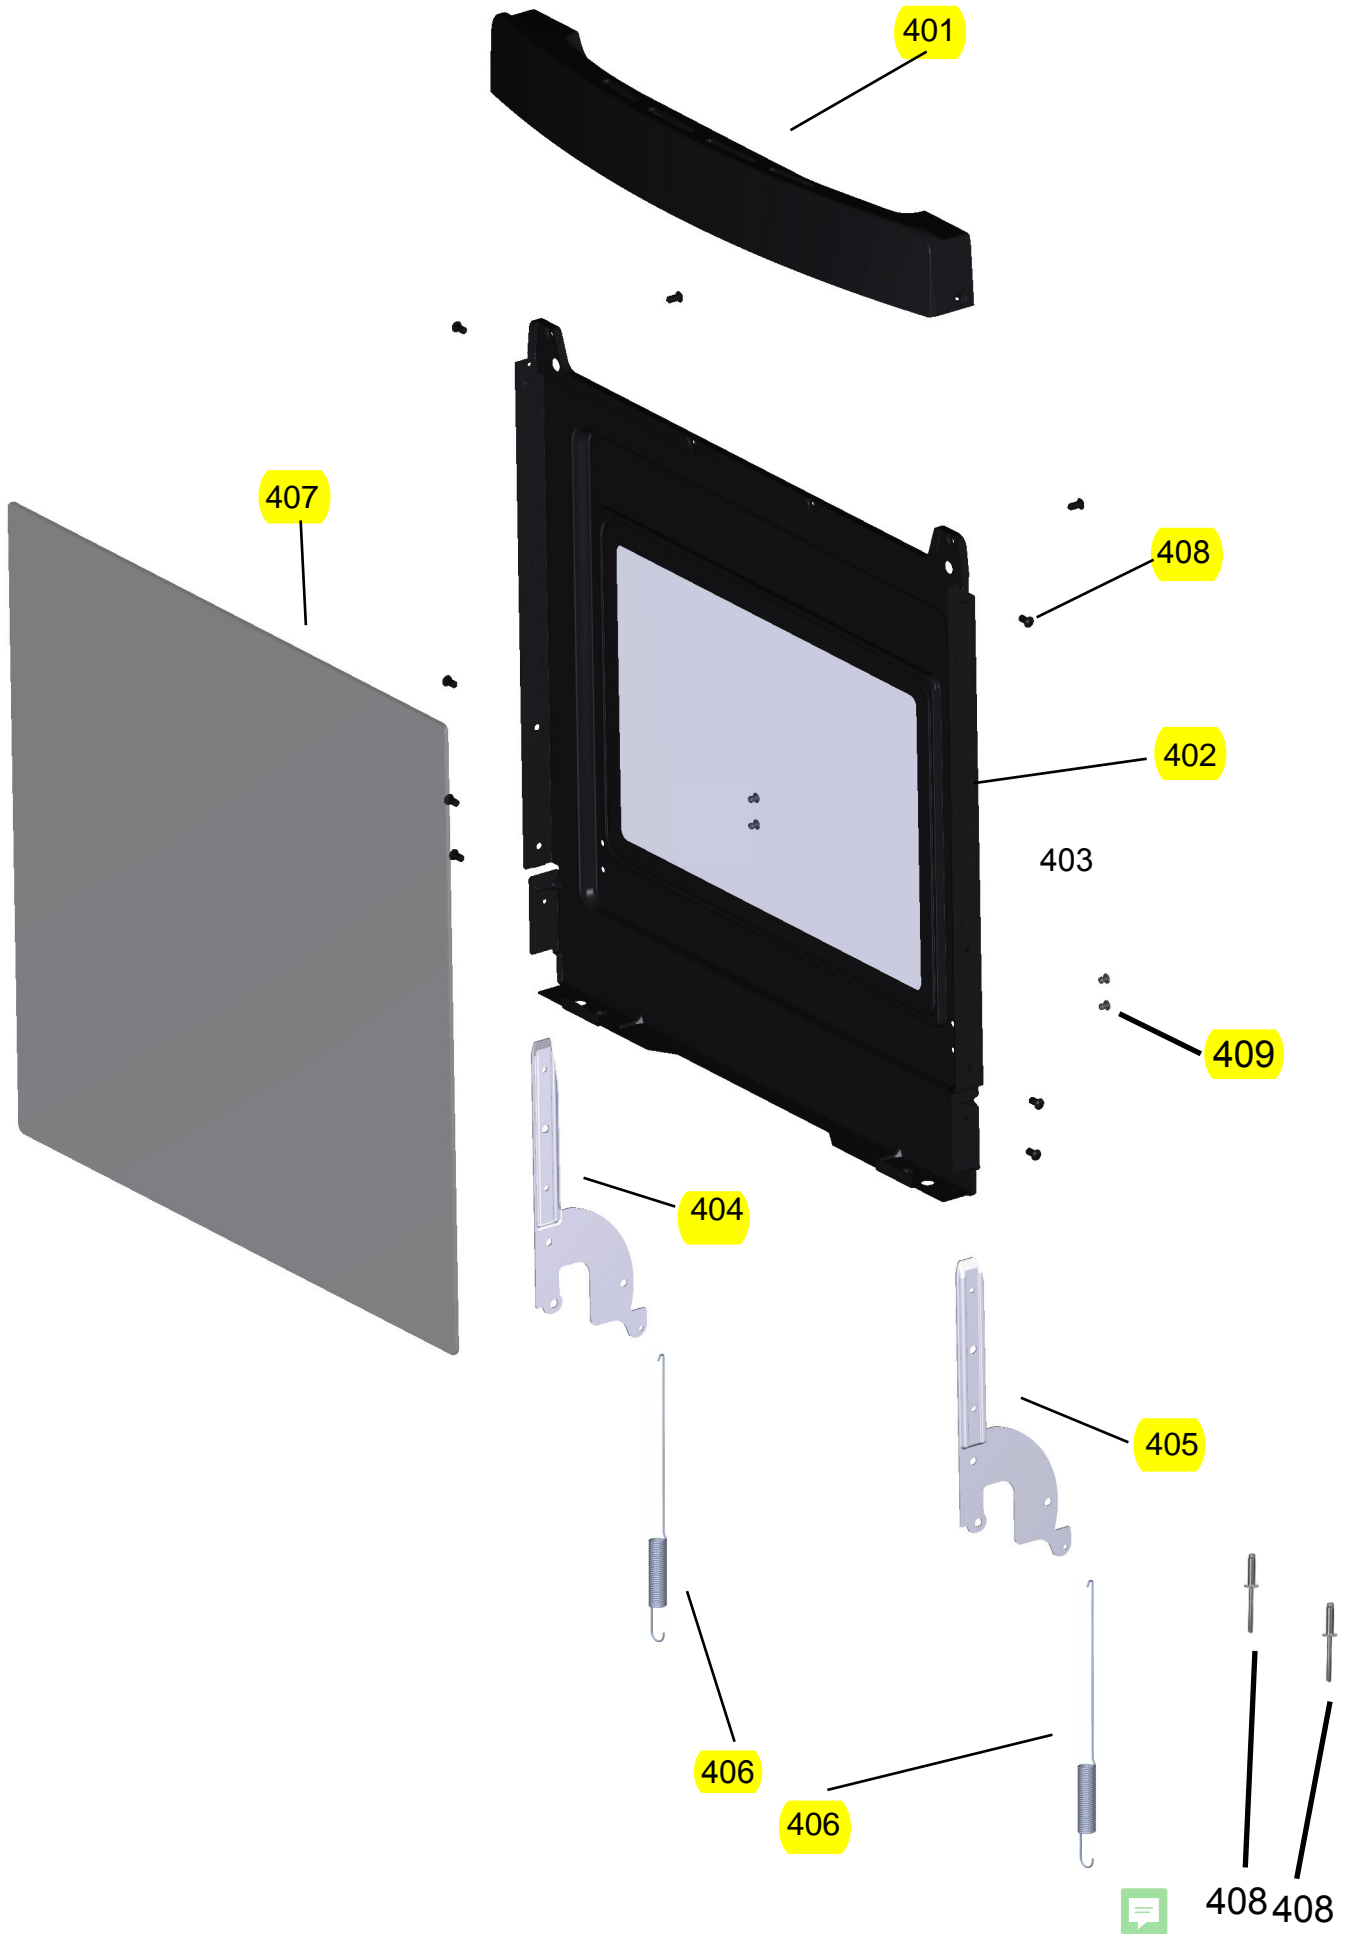

# Vista Explodida do Produto

---

<b>Categoria do Produto</b>	<b>Fogão</b>
<b>Marcas do Produto</b>	<b>Consul</b>
<b>Modelo</b>	<b>CFO4VBE</b>

**Em caso de dúvida entre em contato com o CDP Códigos através de uma Solicitação de Serviços no CRM**

Ref 800 - Essa peça é utilizada apenas para valorização da OS, não existindo fisicamente. Contudo será necessário consultar o BTFG0188 para o correto preenchimento da OS e envio do laudo para CATH.

Ref 800 - Essa peça é utilizada apenas para valorização da OS, não existindo fisicamente. Contudo será necessário consultar o BTFG0188 para o correto preenchimento da OS e envio do laudo para CATH.

601

604

602

603

605

606

607

Energia (Eléctrica)	
Capacidad	11000 BTU/h
Marca	INRA
Tipo de equipo	Fogão
Modelo de equipo	FR 24 / 21
Marca de origen	
<b>Clasificación de eficiencia energética</b>	
A	
<b>CONSUMO DE ENERGÍA ANUAL</b>	
Consumo de energía	23,4
Consumo de energía en modo de espera	0,2
Consumo de energía en modo de espera (modo de espera)	0,2
Consumo de energía en modo de espera (modo de espera)	0,2
Consumo de energía en modo de espera (modo de espera)	0,2