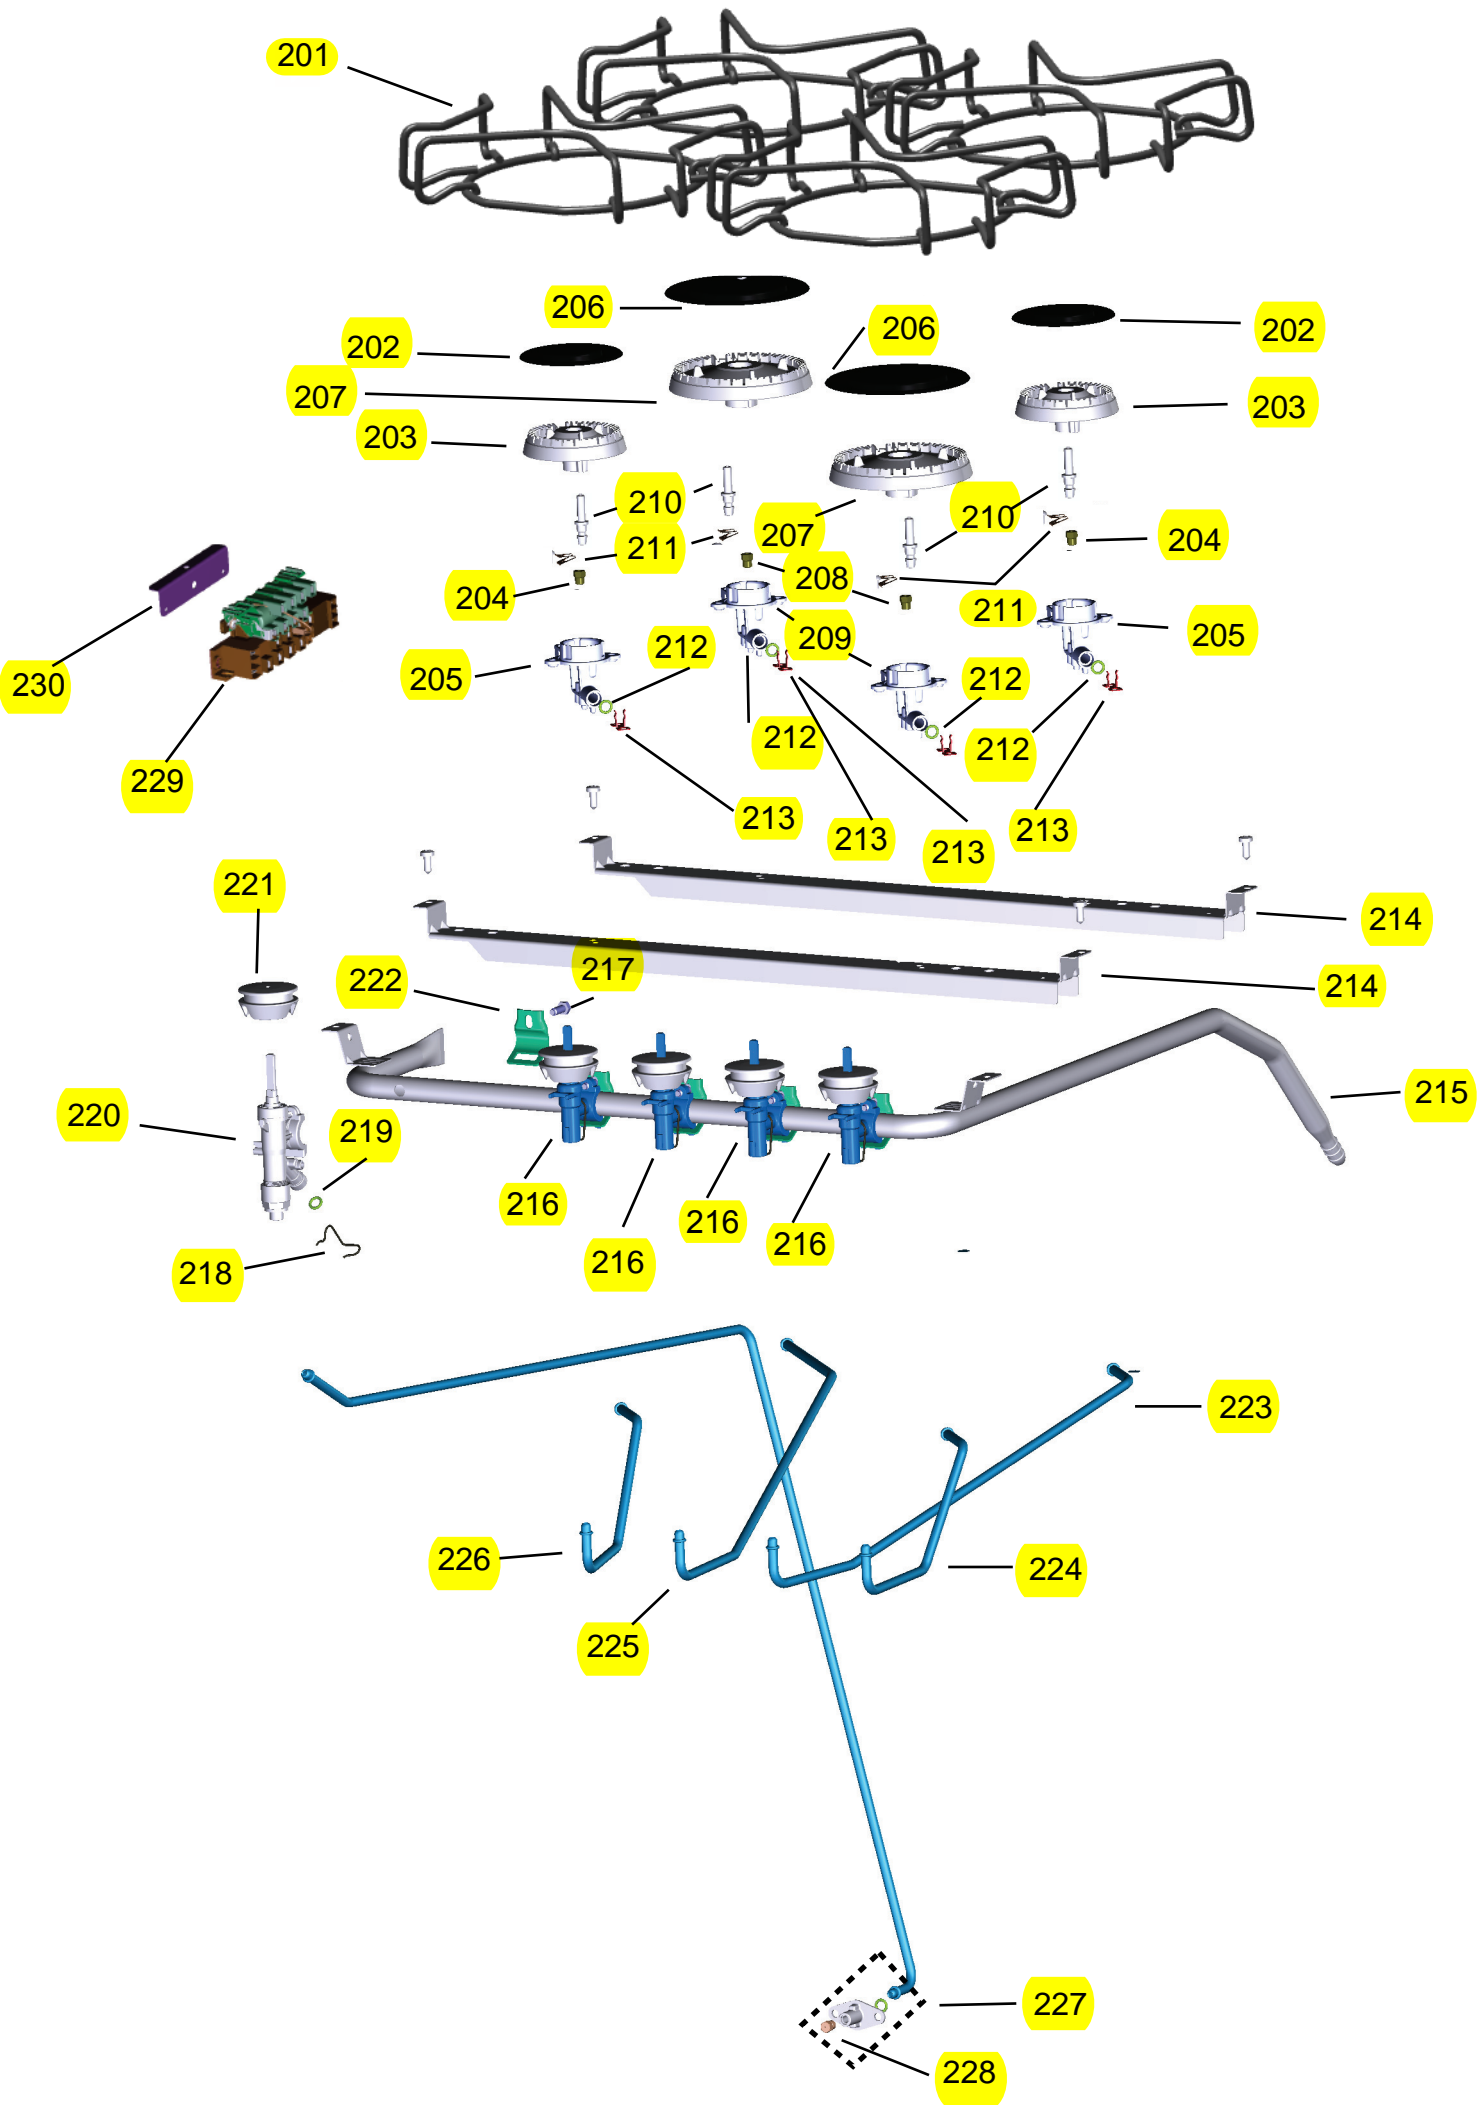

# Vista Explodida do Produto

---

<b>Categoria do Produto</b>	<b>Fogão</b>
<b>Marcas do Produto</b>	<b>Consul</b>
<b>Modelo</b>	<b>CFO4VBE</b>

**Em caso de dúvida entre em contato com o CDP Códigos através de uma Solicitação de Serviços no CRM**

Ref 800 - Essa peça é utilizada apenas para valorização da OS, não existindo fisicamente. Contudo será necessário consultar o BTFG0188 para o correto preenchimento da OS e envio do laudo para CATH.

Ref 800 - Essa peça é utilizada apenas para valorização da OS, não existindo fisicamente. Contudo será necessário consultar o BTFG0188 para o correto preenchimento da OS e envio do laudo para CATH.

PROCEL

608

610

609

611

612

613

616

614

615