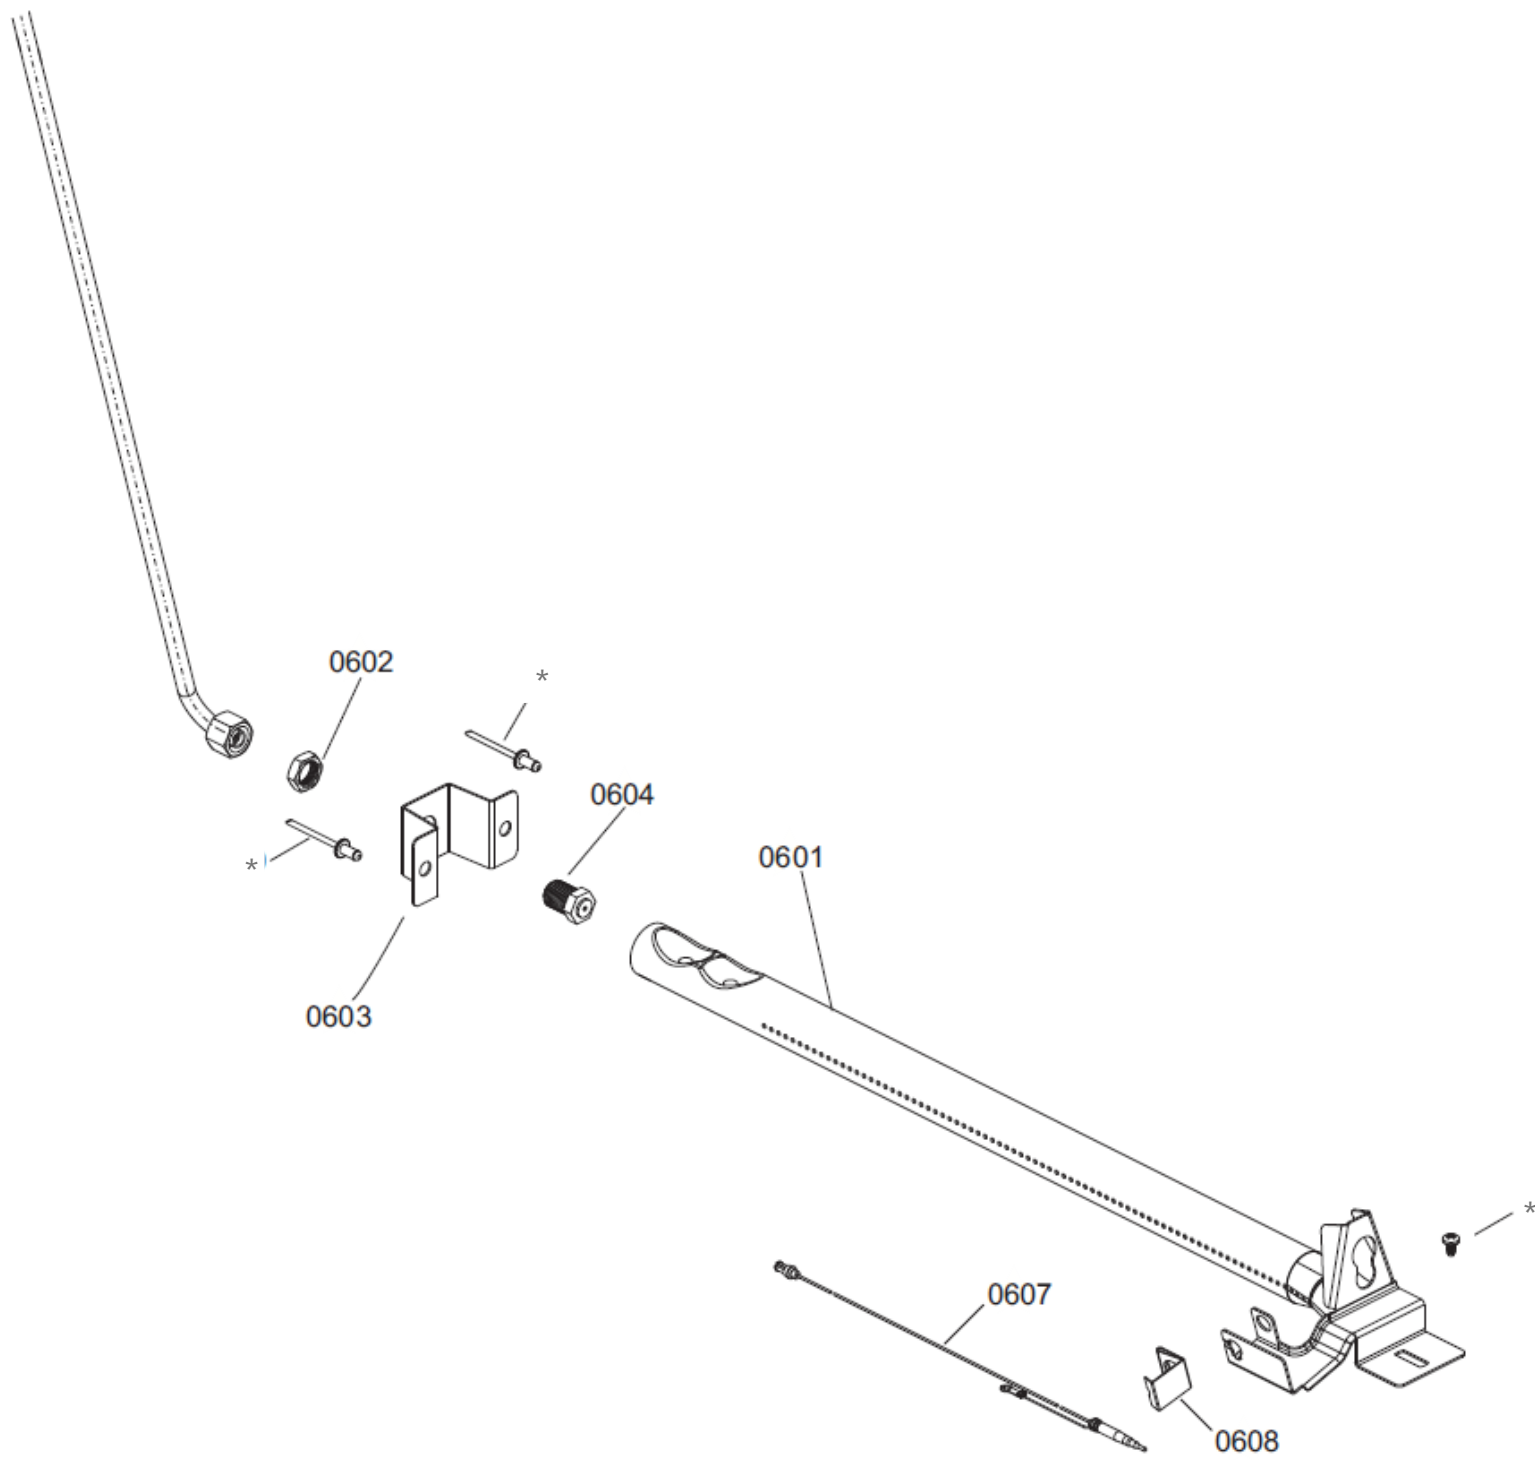

\*Não é peça de reposição

PECAS CONVERSAO PARA GAS NATURAL	
POSICAO	DESCRICAO
590	INJETOR QUEIMADOR R GN
591	ETIQUETA CONVERSAO DE GAS NAT
592	VALVULA DE SEGURANCA - ZAMAC (FORNO)
593	INJETOR QUEIMADOR SR GN
594	ADAPTADOR PARA TUBO PONTA CONIFICADA
595	INJETOR DO FORNO GN

\*Não é peça de reposição

\*Não é peça de reposição

POSICAO	DESCRICAO
806	MANUAL DE INSTRUÇÕES TOP CHEF
807	ETIQUETA PBE - TOP CHEF
808	ETIQUETA REMOÇÃO PLÁSTICA
809	ETIQUETA DE ADVERTÊNCIA
810	ETIQUETA VÁLVULA SEGURANÇA C/AA