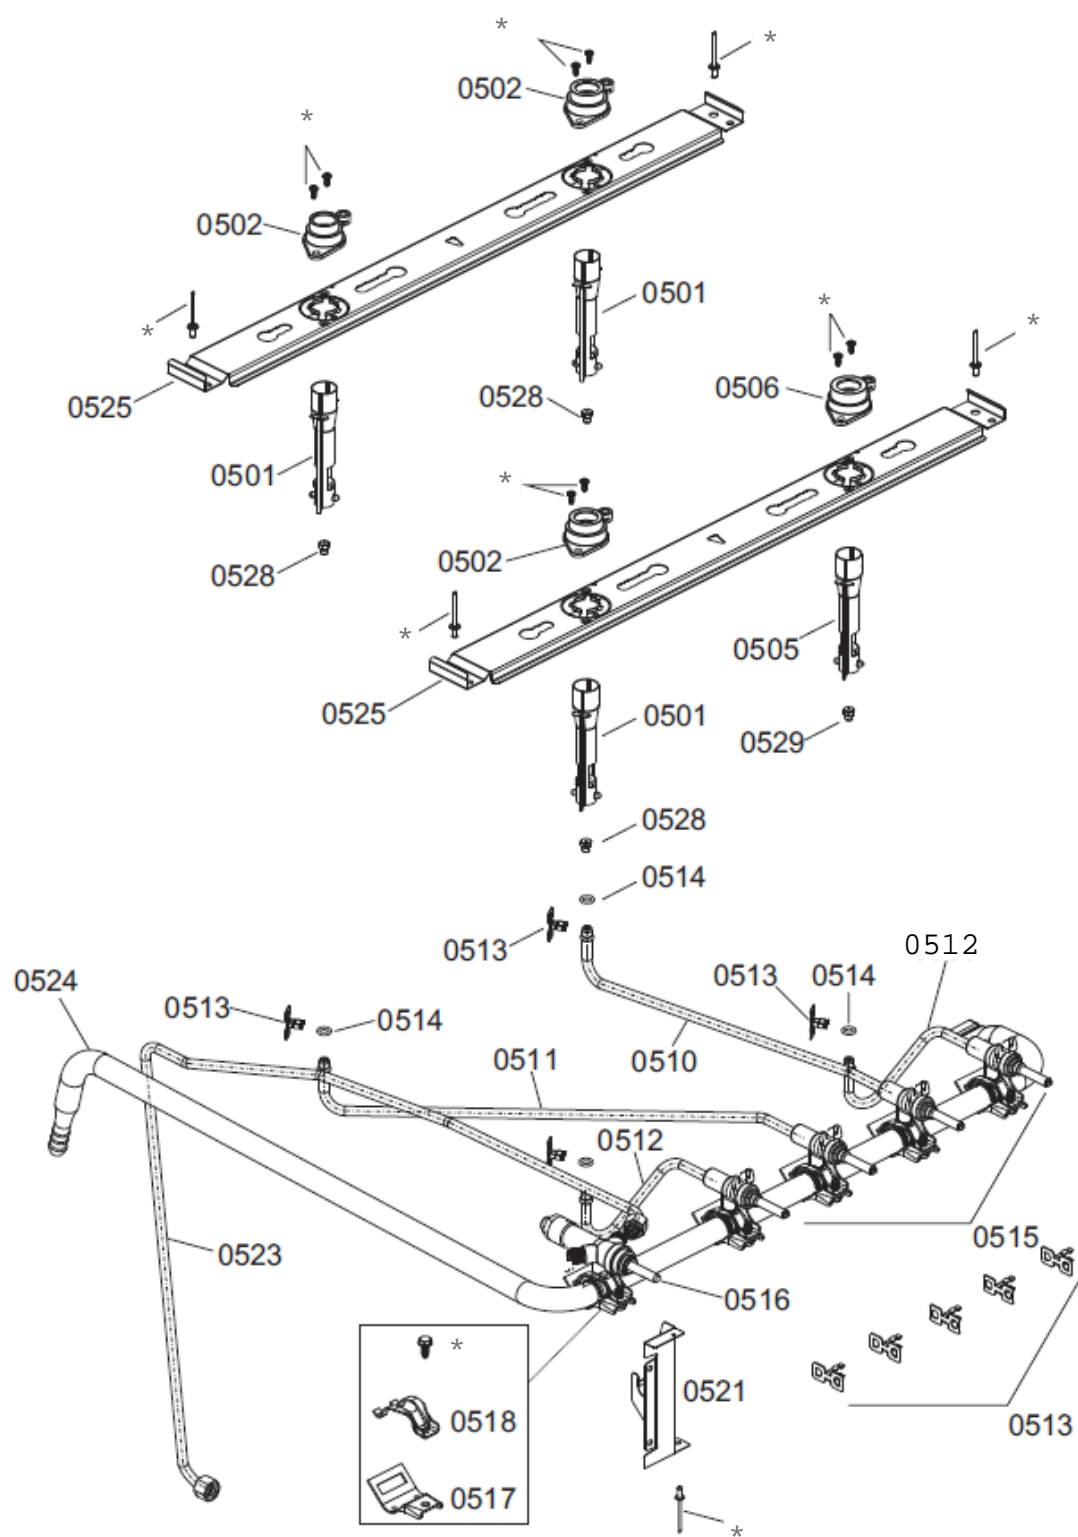

\*Não é peça de reposição

PECAS CONVERSAO PARA GAS NATURAL	
POSICAO	DESCRICAO
590	INJETOR QUEIMADOR R GN
591	ETIQUETA CONVERSAO DE GAS NAT
592	VALVULA DE SEGURANCA - ZAMAC (FORNO)
593	INJETOR QUEIMADOR SR GN
594	ADAPTADOR PARA TUBO PONTA CONIFICADA
595	INJETOR DO FORNO GN

\*Não é peça de reposição

\*Não é peça de reposição

POSICAO	DESCRICAO
806	MANUAL DE INSTRUÇÕES TOP CHEF
807	ETIQUETA PBE - TOP CHEF
808	ETIQUETA REMOÇÃO PLÁSTICA
809	ETIQUETA DE ADVERTÊNCIA
810	ETIQUETA VÁLVULA SEGURANÇA C/AA