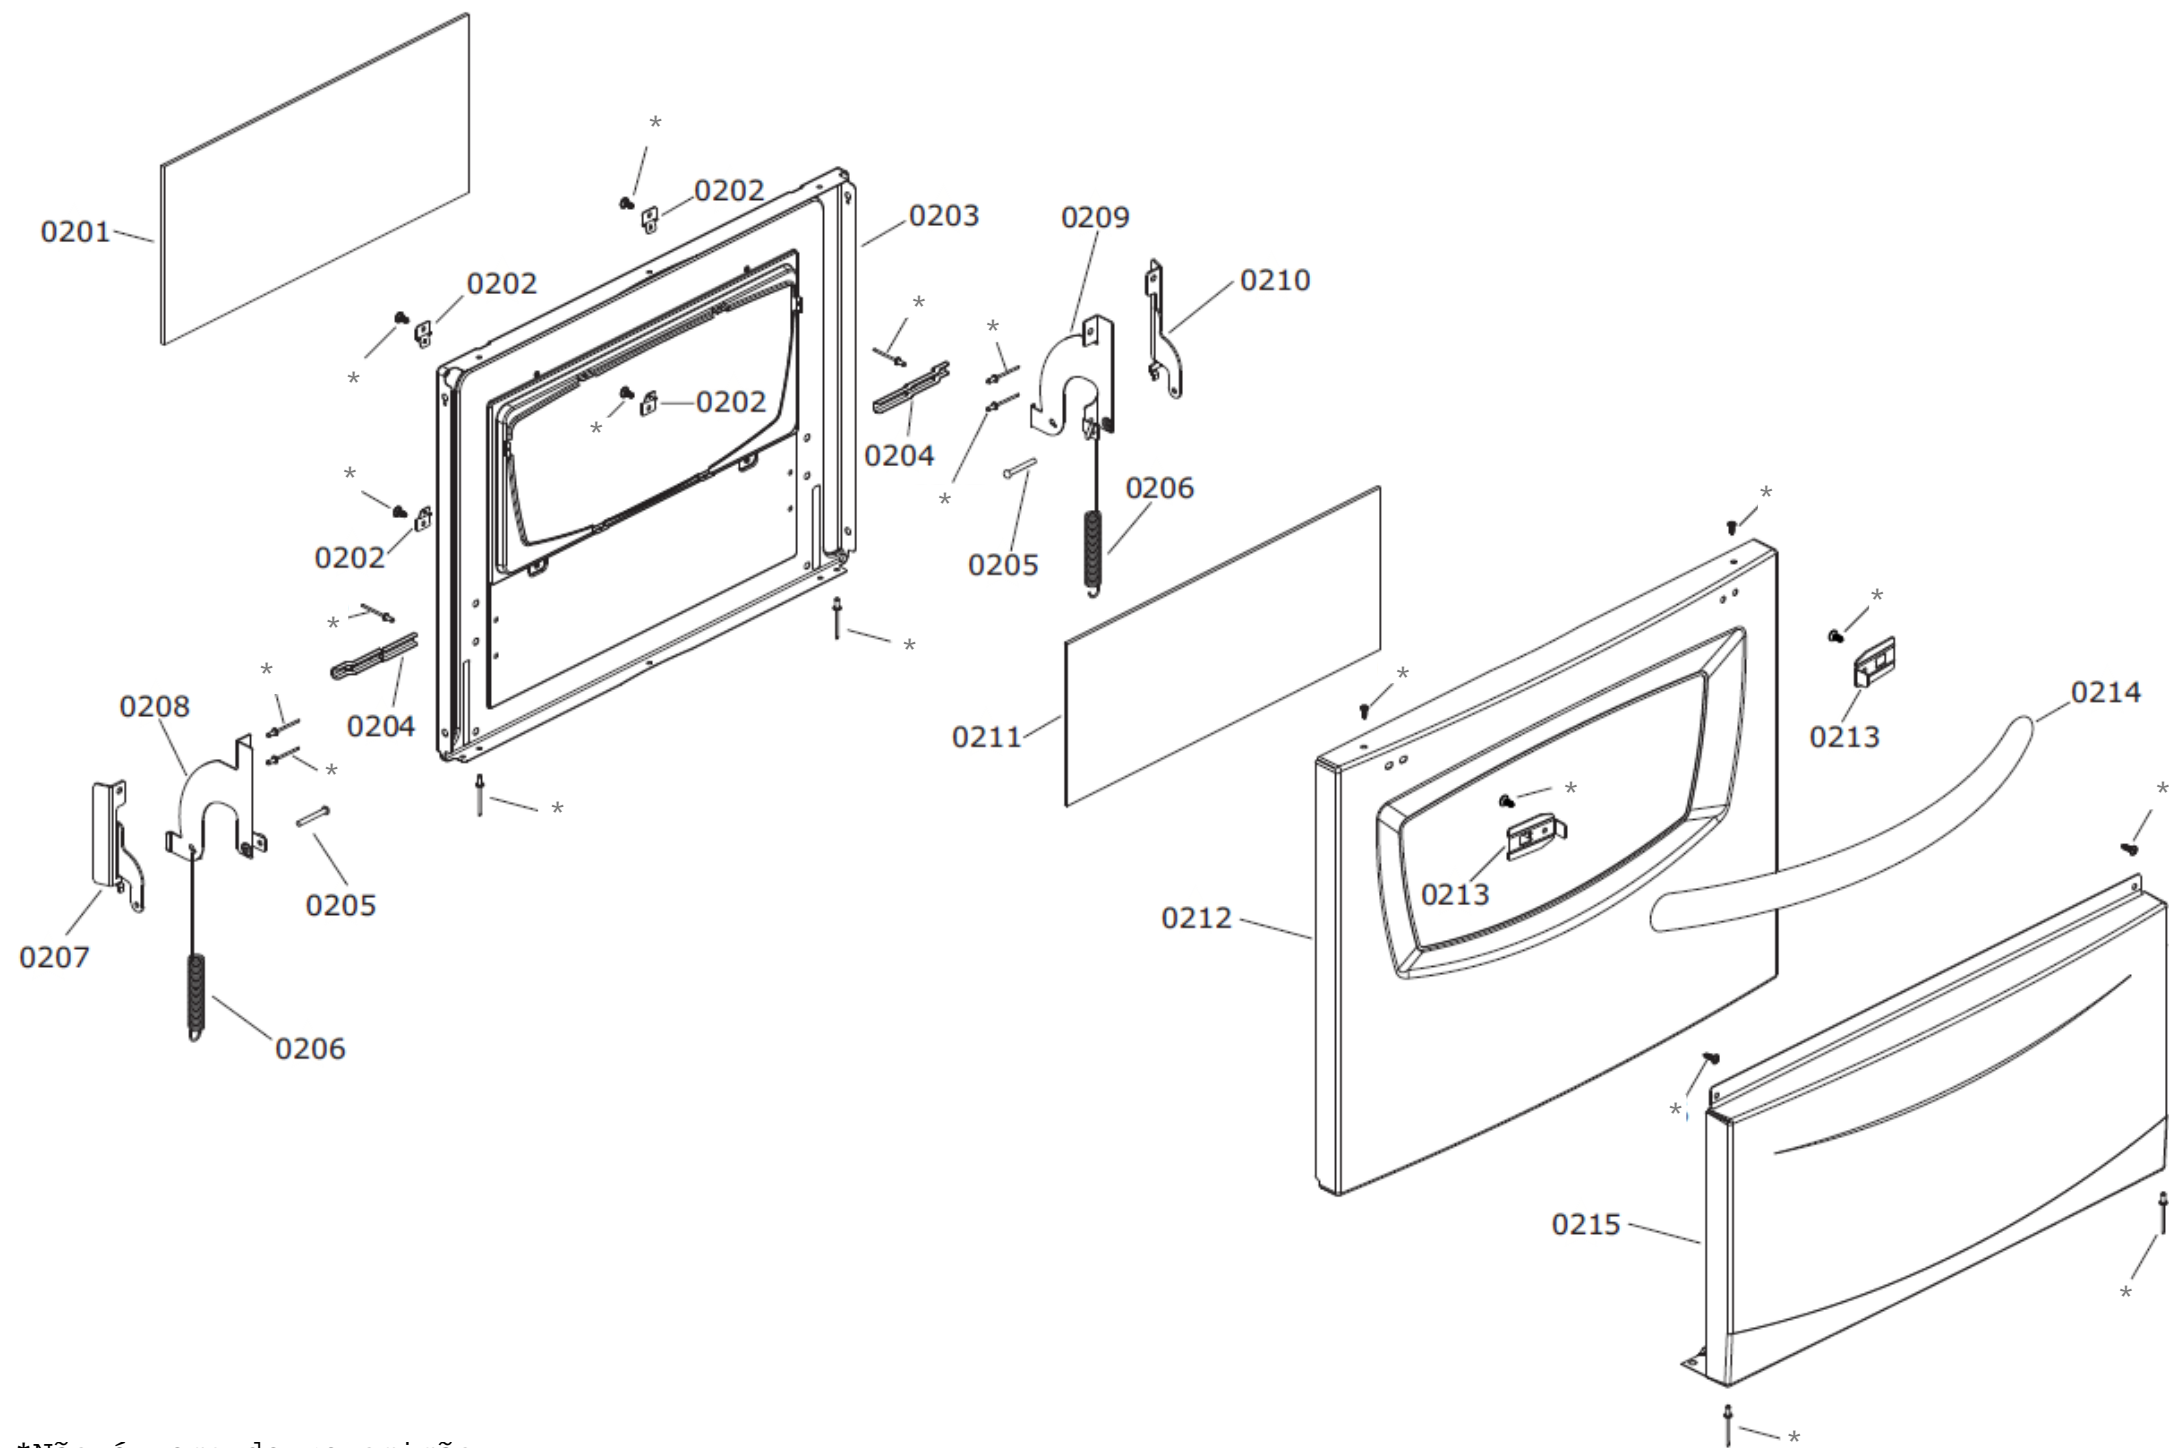

*Não é peça de reposição