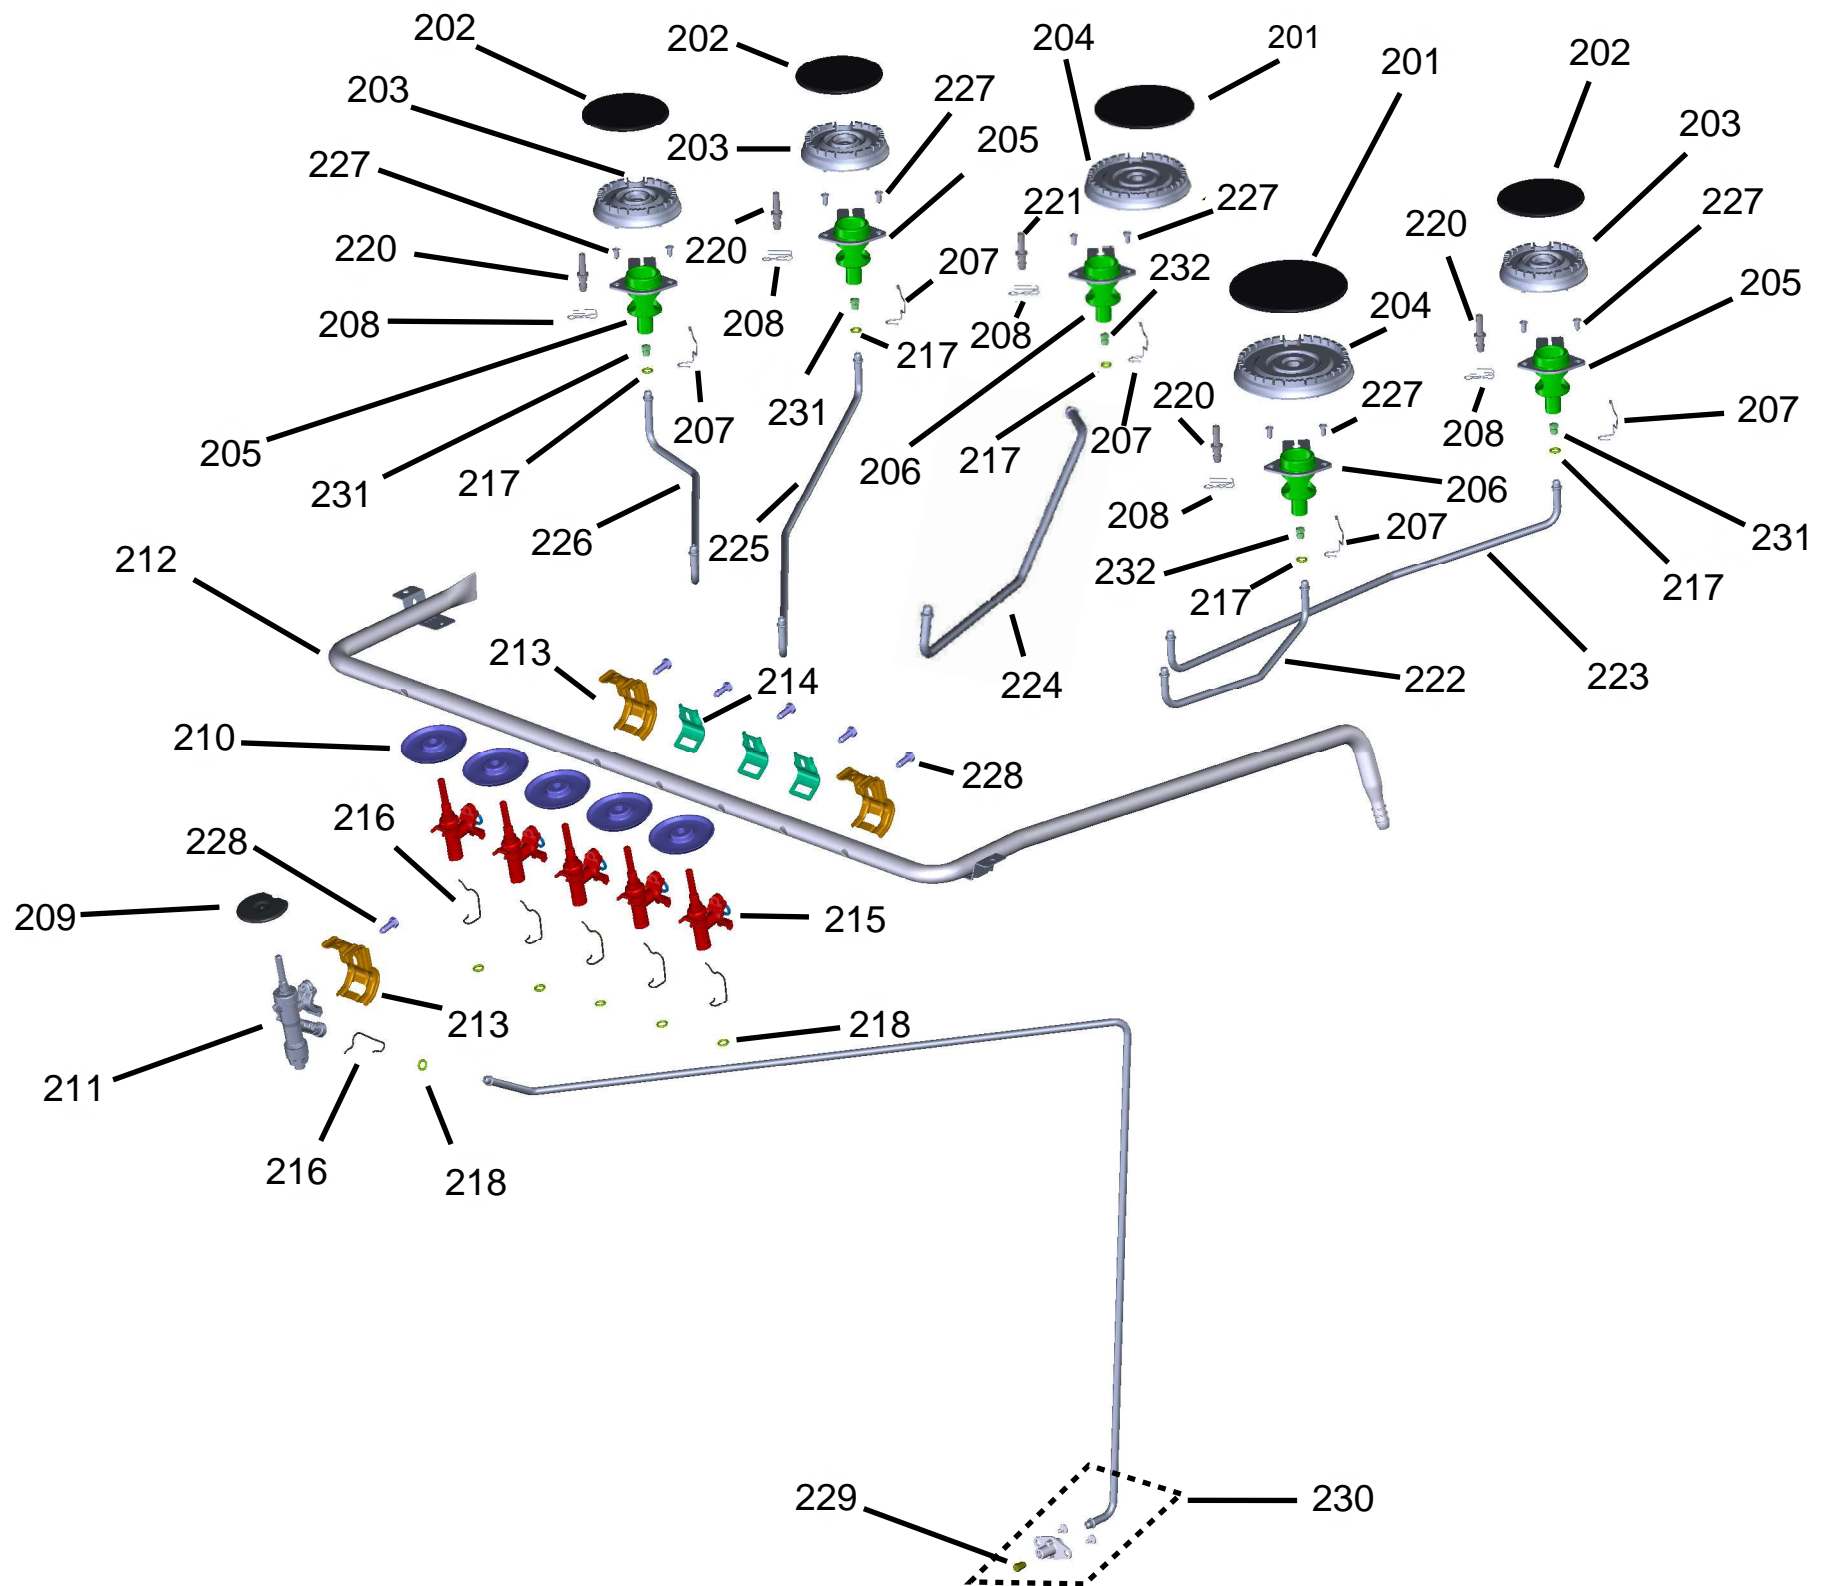

# Vista Explodida do Produto

Motivo	Lançamento
Modelo do produto	CFS5NAB
Categoria do produto	Fogão 5 Bocas
Marca do produto	CONSUL
Foto peça	Item com foto irá aparecer o símbolo abaixo: 

Em caso de dúvida entre em contato com o CDP Códigos através de uma Solicitação de Serviços no CRM

Ref 800 - Essa peça é utilizada apenas para valorização da OS, não existindo fisicamente. Contudo será necessário consultar o BTFG0188 para o correto preenchimento da OS e envio do laudo para CATH.

401

403

407

405

402

408

408

404

404