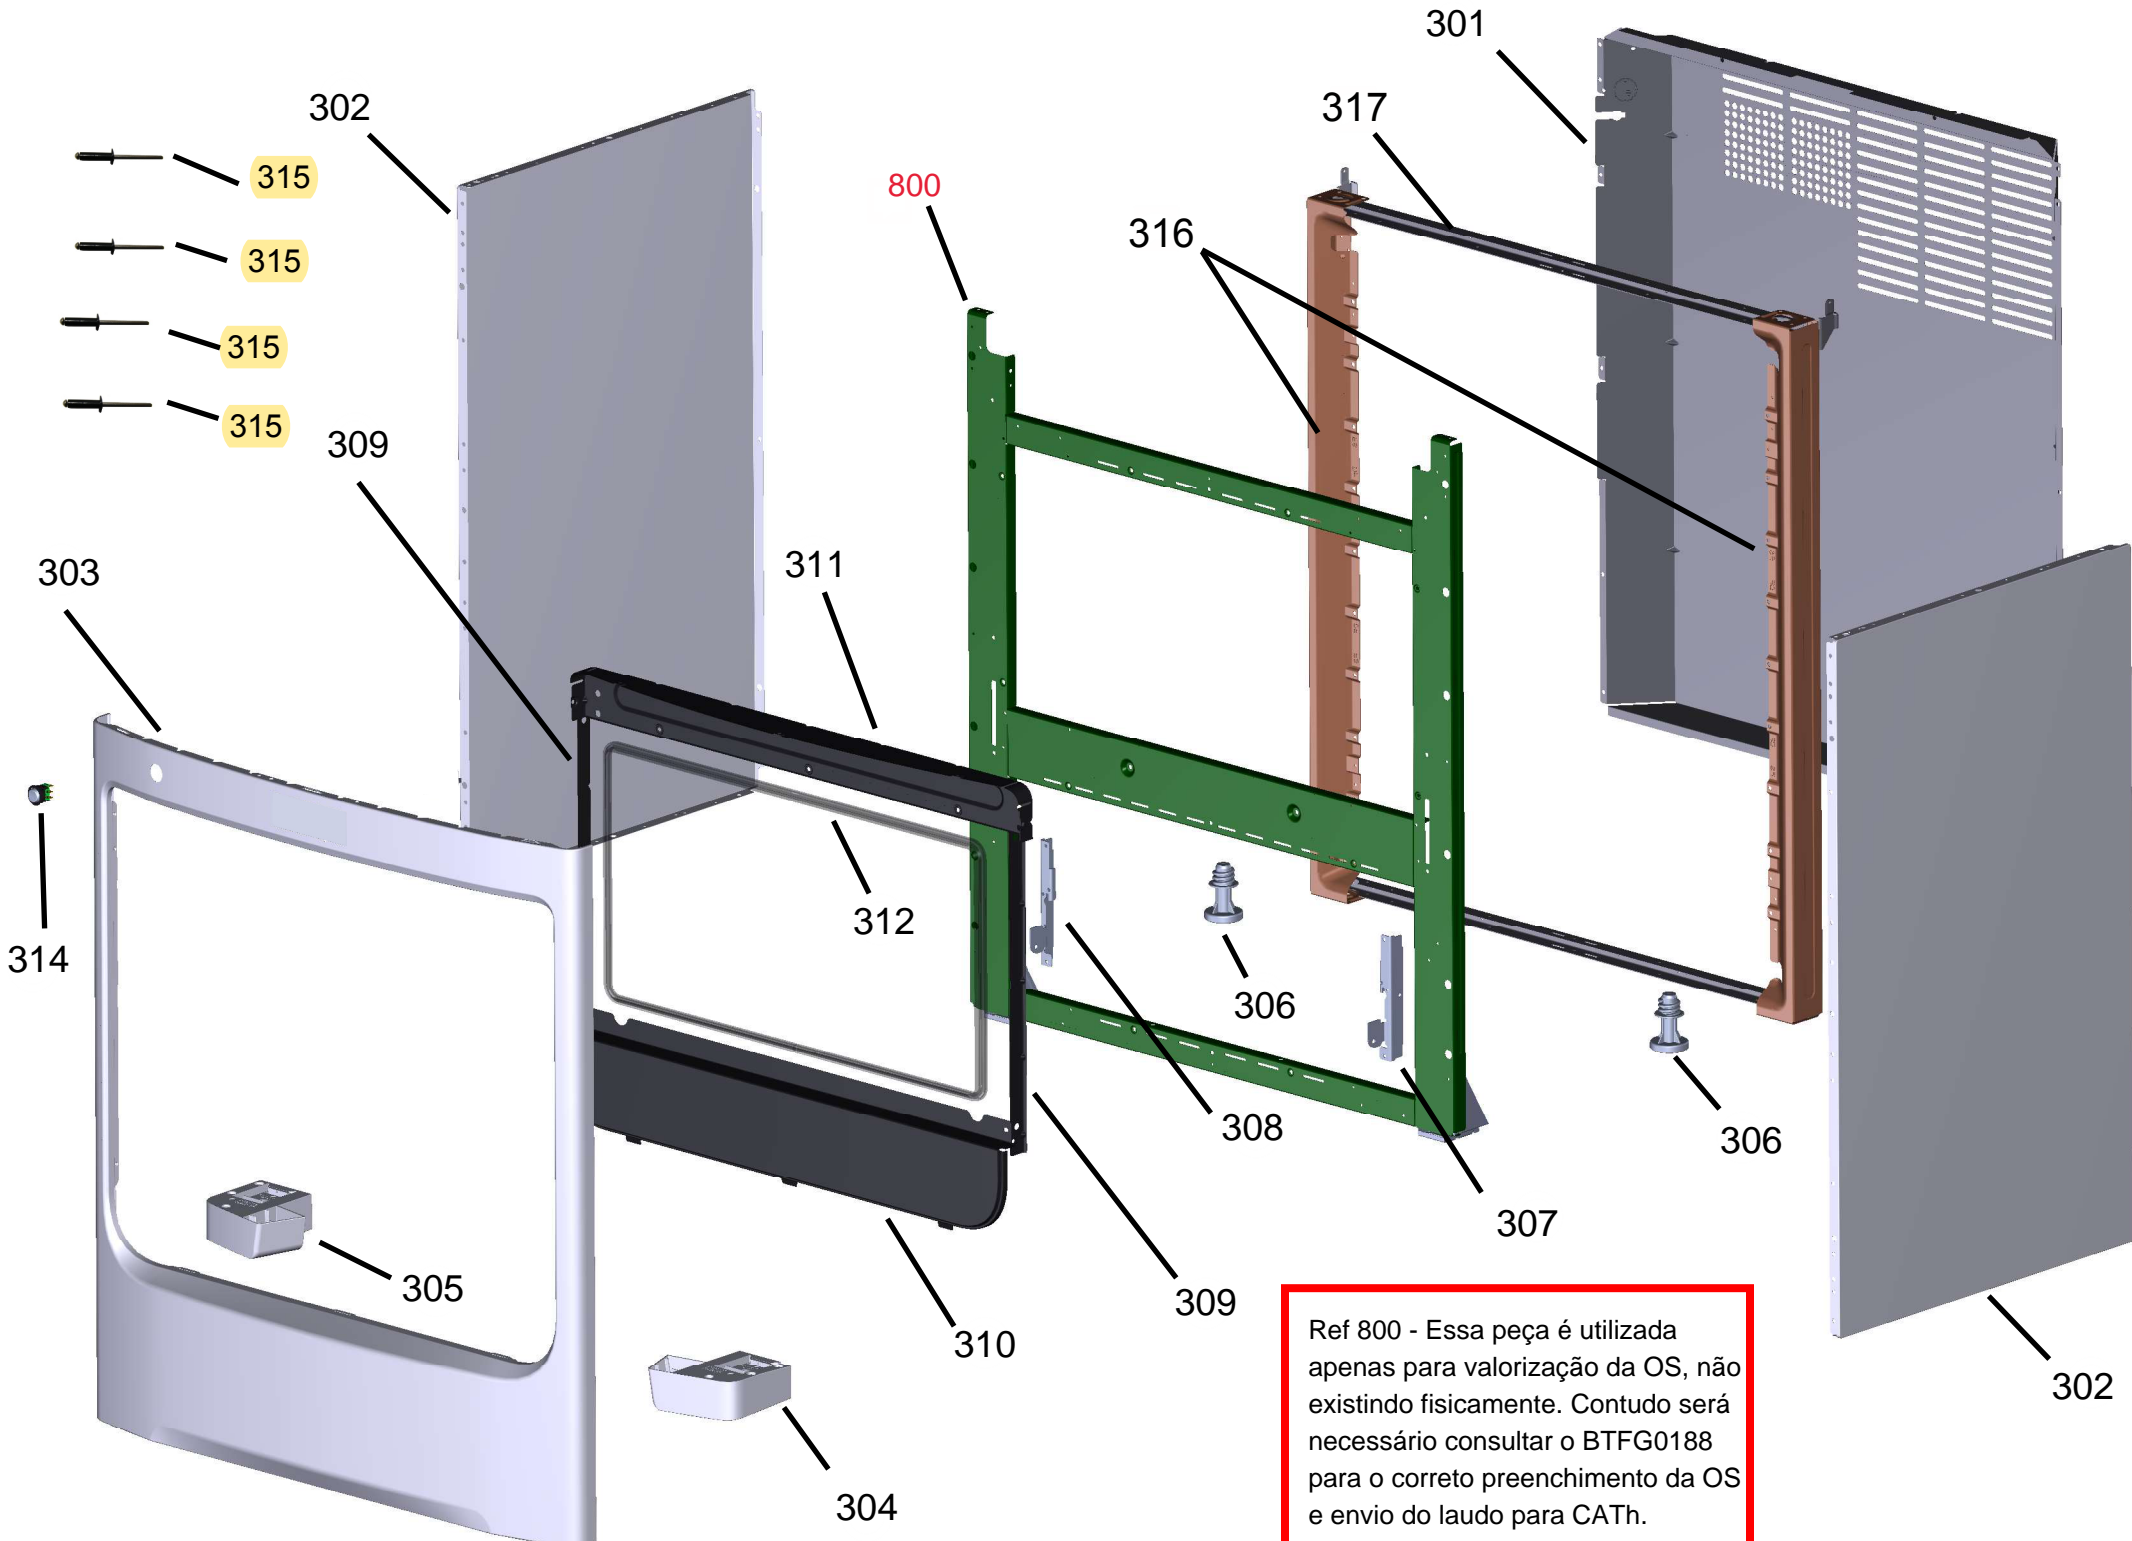

# Vista Explodida do Produto

Motivo	Lançamento
Modelo do produto	CFS5NAB
Categoria do produto	Fogão 5 Bocas
Marca do produto	CONSUL
Foto peça	Item com foto irá aparecer o símbolo abaixo: 

Em caso de dúvida entre em contato com o CDP Códigos através de uma Solicitação de Serviços no CRM

Ref 800 - Essa peça é utilizada apenas para valorização da OS, não existindo fisicamente. Contudo será necessário consultar o BTFG0188 para o correto preenchimento da OS e envio do laudo para CATH.

401