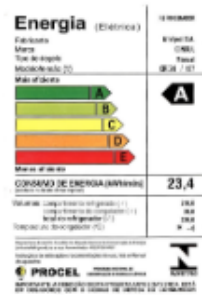

601

603

604

605

605

605

605

607

608

609

611

610

618

612

613

619

615

614

616

617