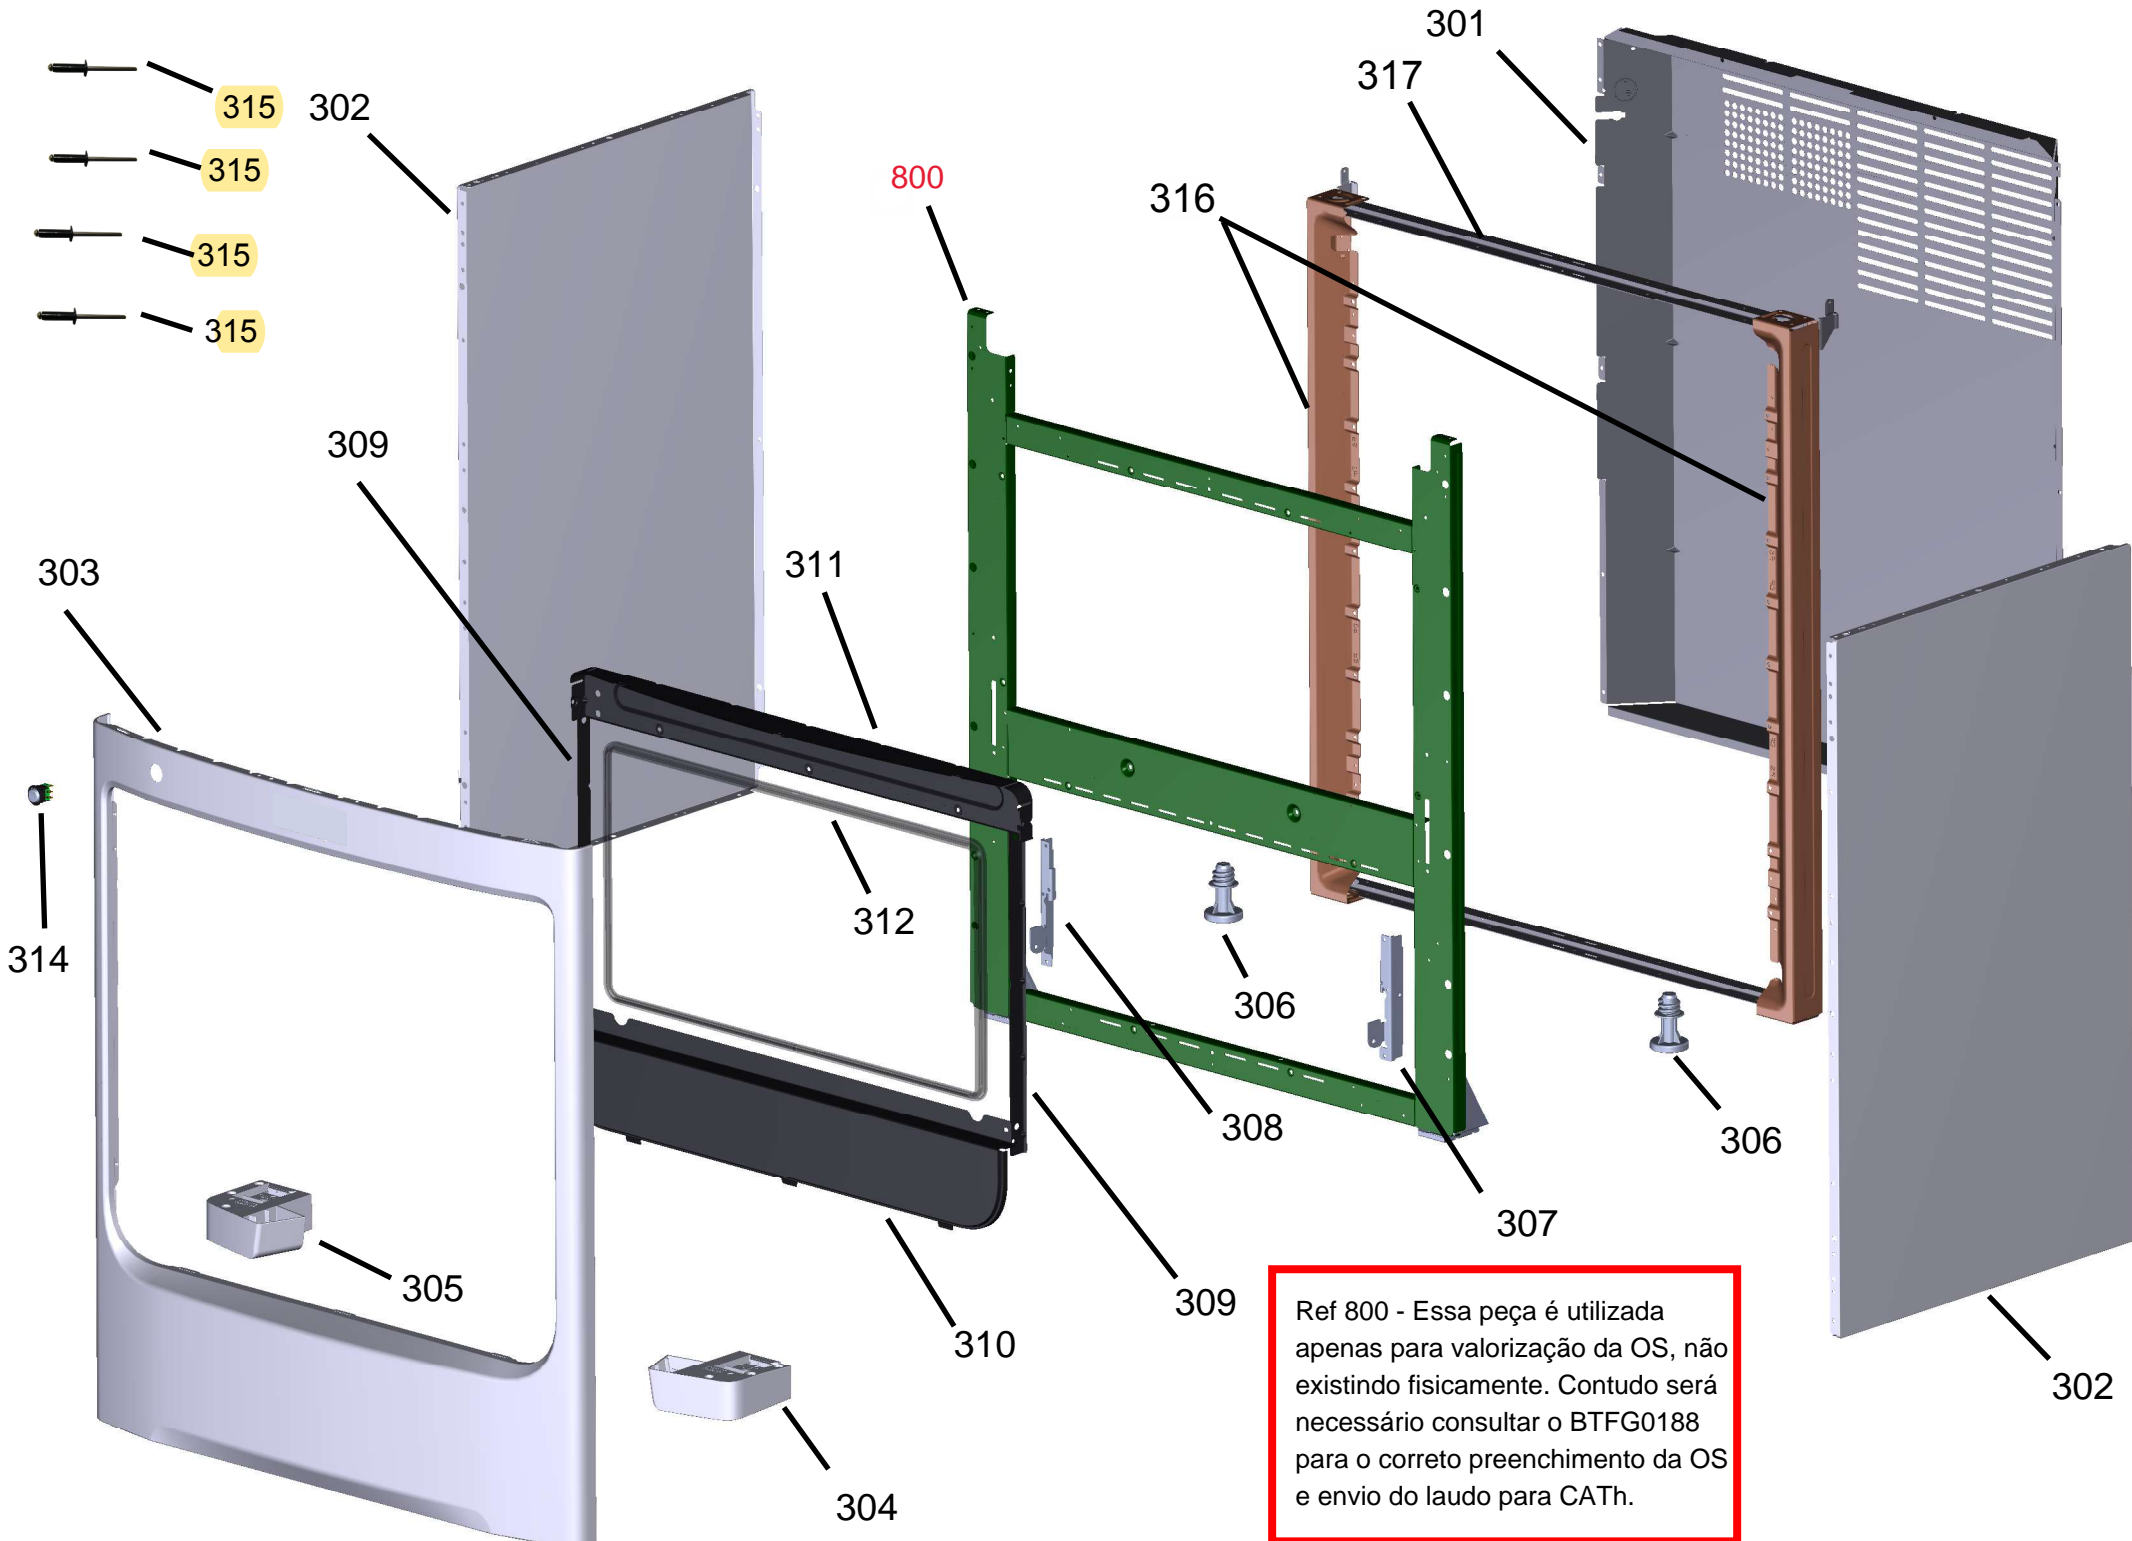

Vista Explodida do Produto

Motivo	Lançamento
Modelo do produto	CFS5NAR
Categoria do produto	Fogão 5 Bocas
Marca do produto	CONSUL
Foto peça	Item com foto irá aparecer o símbolo abaixo: 

Em caso de dúvida entre em contato com o CDP Códigos através de uma Solicitação de Serviços no CRM

Ref 800 - Essa peça é utilizada apenas para valorização da OS, não existindo fisicamente. Contudo será necessário consultar o BTFG0188 para o correto preenchimento da OS e envio do laudo para CATH.

Ref 800 - Essa peça é utilizada apenas para valorização da OS, não existindo fisicamente. Contudo será necessário consultar o BTFG0188 para o correto preenchimento da OS e envio do laudo para CATH.