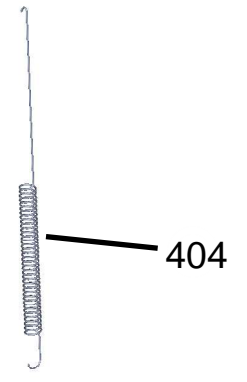

Vista Explodida do Produto

Motivo	Lançamento
Modelo do produto	CFS5NAR
Categoria do produto	Fogão 5 Bocas
Marca do produto	CONSUL
Foto peça	Item com foto irá aparecer o símbolo abaixo: 

Em caso de dúvida entre em contato com o CDP Códigos através de uma Solicitação de Serviços no CRM

Ref 800 - Essa peça é utilizada apenas para valorização da OS, não existindo fisicamente. Contudo será necessário consultar o BTFG0188 para o correto preenchimento da OS e envio do laudo para CATH.

Ref 800 - Essa peça é utilizada apenas para valorização da OS, não existindo fisicamente. Contudo será necessário consultar o BTFG0188 para o correto preenchimento da OS e envio do laudo para CATH.