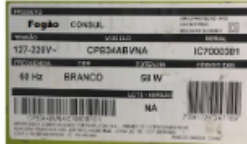

601

603

604

605

605

605

605

607

608

609

611

610

618

612

613

619

615

614

616

617