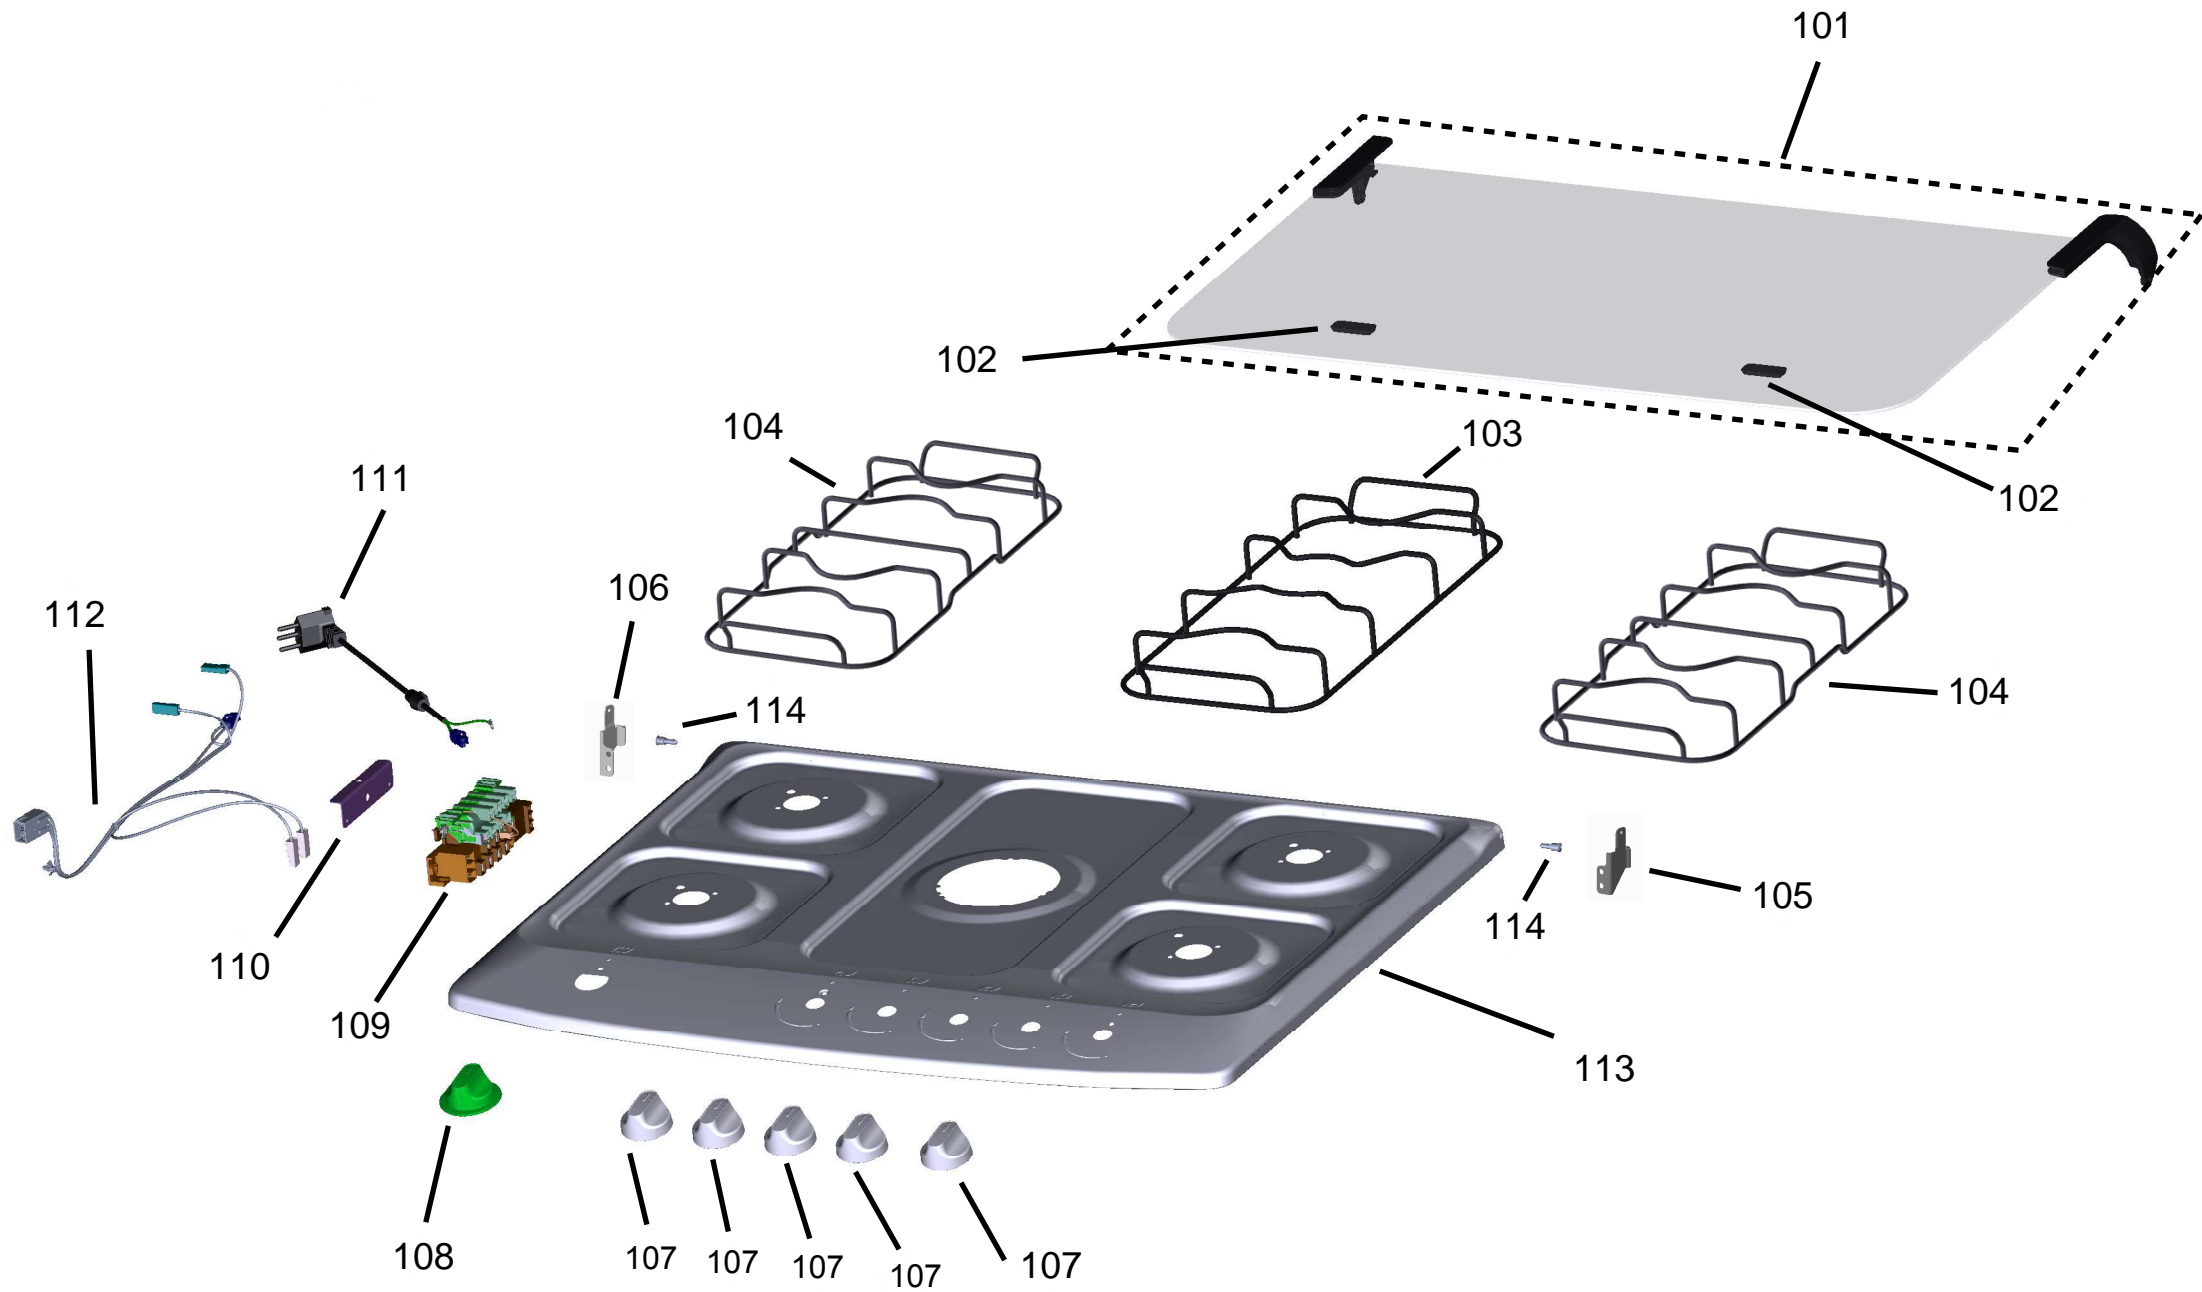

Vista Explodida do Produto

Motivo	Lançamento
Modelo do produto	CFS5NAR
Categoria do produto	Fogão 5 Bocas
Marca do produto	CONSUL
Foto peça	Item com foto irá aparecer o símbolo abaixo: 

Em caso de dúvida entre em contato com o CDP Códigos através de uma Solicitação de Serviços no CRM

Ref 800 - Essa peça é utilizada apenas para valorização da OS, não existindo fisicamente. Contudo será necessário consultar o BTFG0188 para o correto preenchimento da OS e envio do laudo para CATH.

Ref 800 - Essa peça é utilizada apenas para valorização da OS, não existindo fisicamente. Contudo será necessário consultar o BTFG0188 para o correto preenchimento da OS e envio do laudo para CATH.