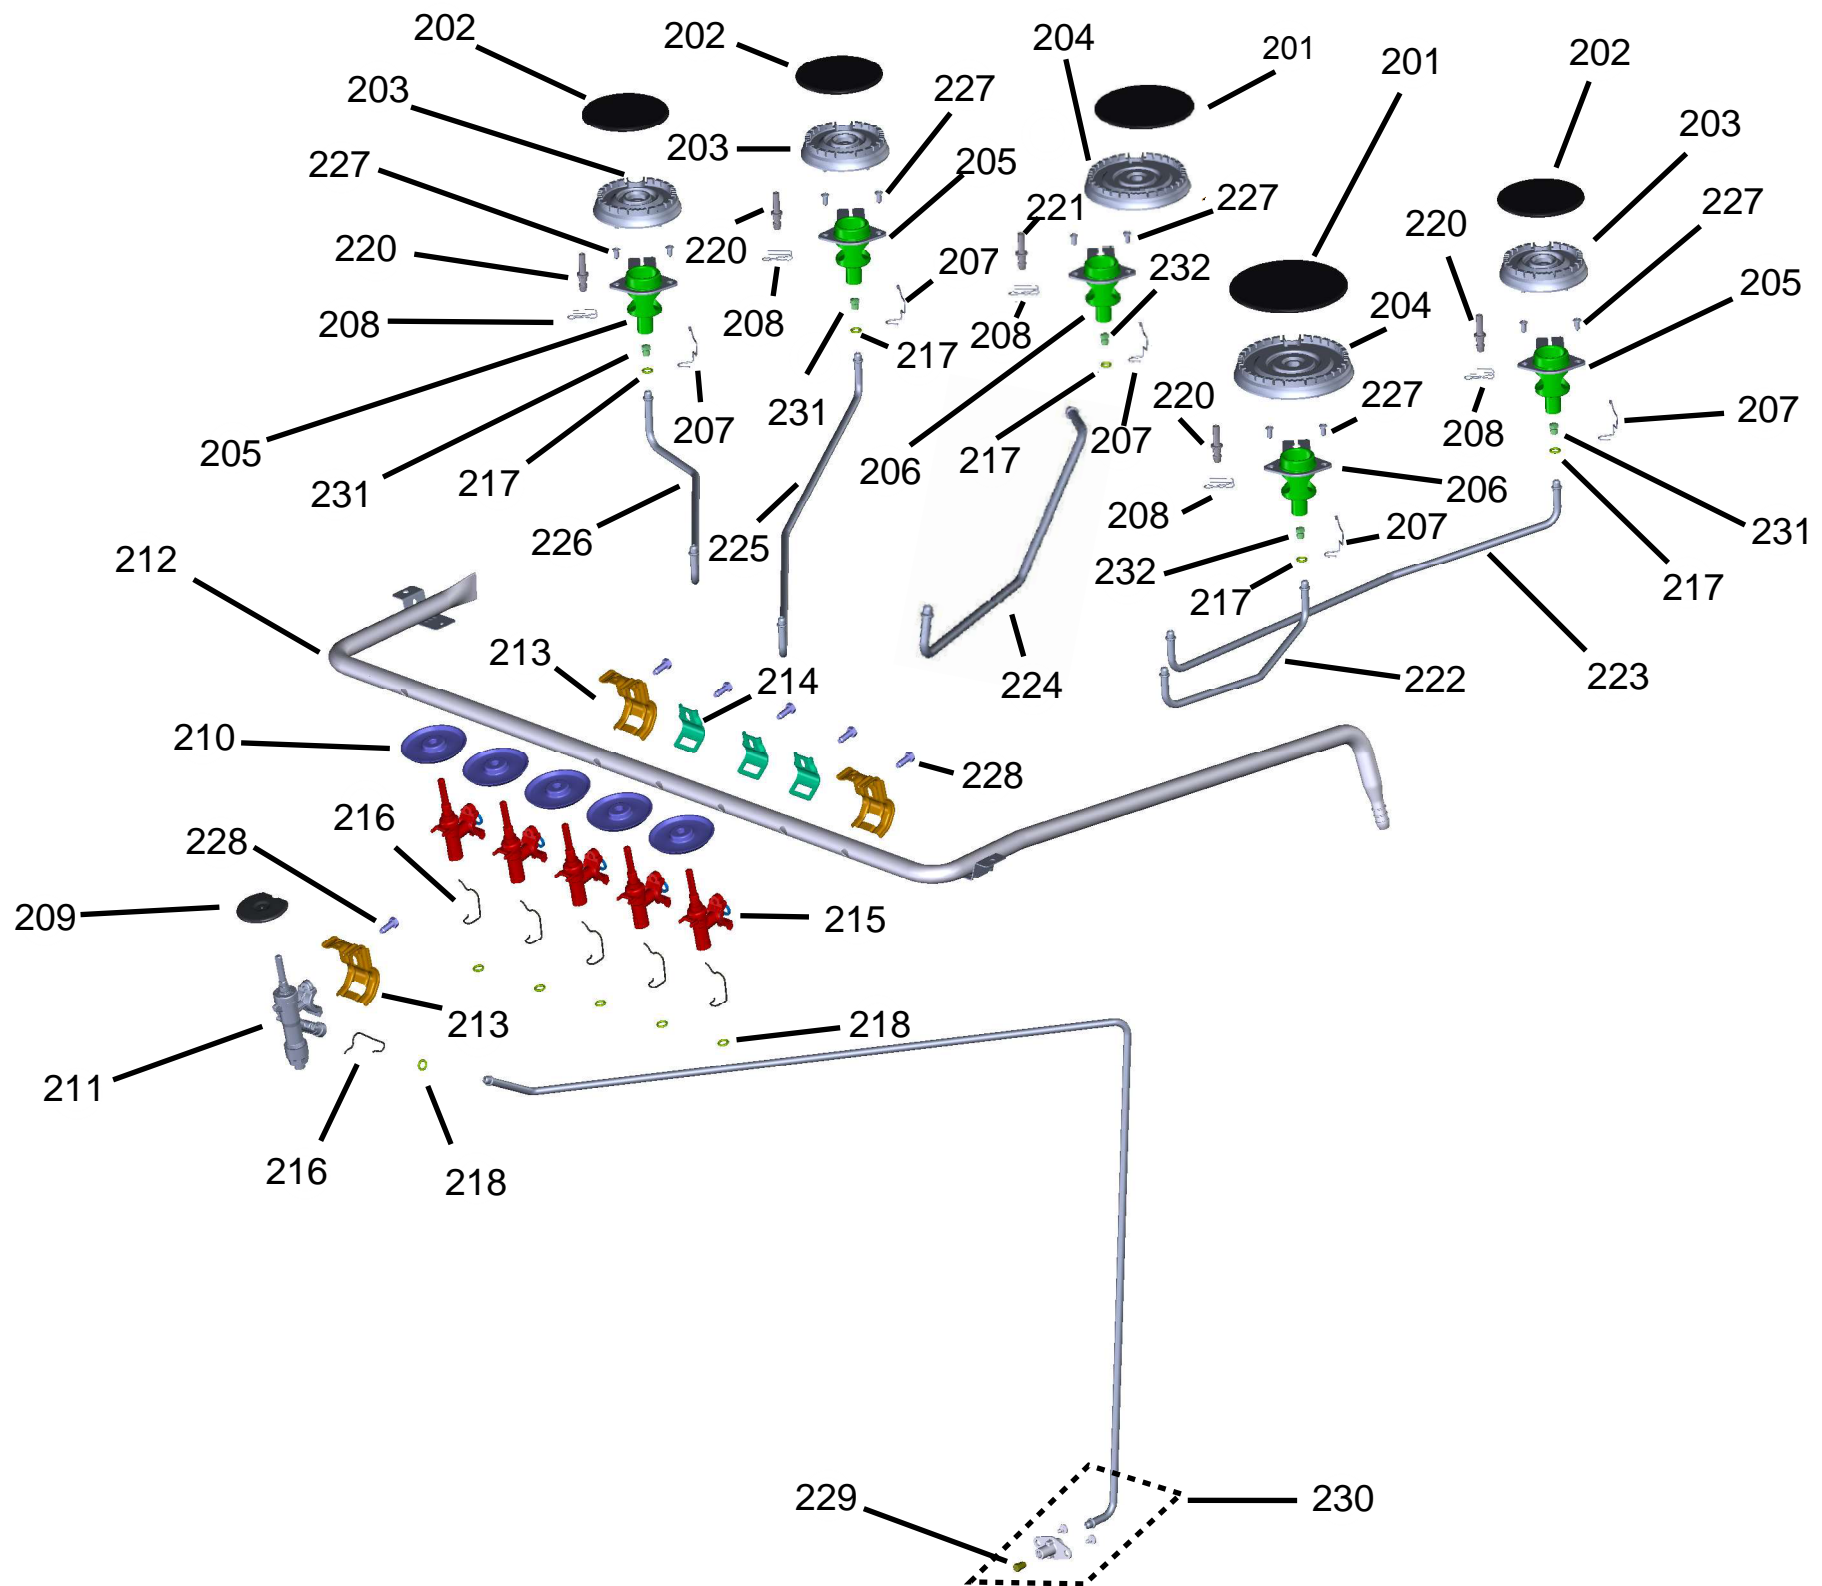

Vista Explodida do Produto

Motivo	Lançamento
Modelo do produto	CFS5NAR
Categoria do produto	Fogão 5 Bocas
Marca do produto	CONSUL
Foto peça	Item com foto irá aparecer o símbolo abaixo: 

Em caso de dúvida entre em contato com o CDP Códigos através de uma Solicitação de Serviços no CRM

Ref 800 - Essa peça é utilizada apenas para valorização da OS, não existindo fisicamente. Contudo será necessário consultar o BTFG0188 para o correto preenchimento da OS e envio do laudo para CATH.

Ref 800 - Essa peça é utilizada apenas para valorização da OS, não existindo fisicamente. Contudo será necessário consultar o BTFG0188 para o correto preenchimento da OS e envio do laudo para CATH.

601

603

604

605

605

605

605

607

608

609

611

610

618

612

613

619