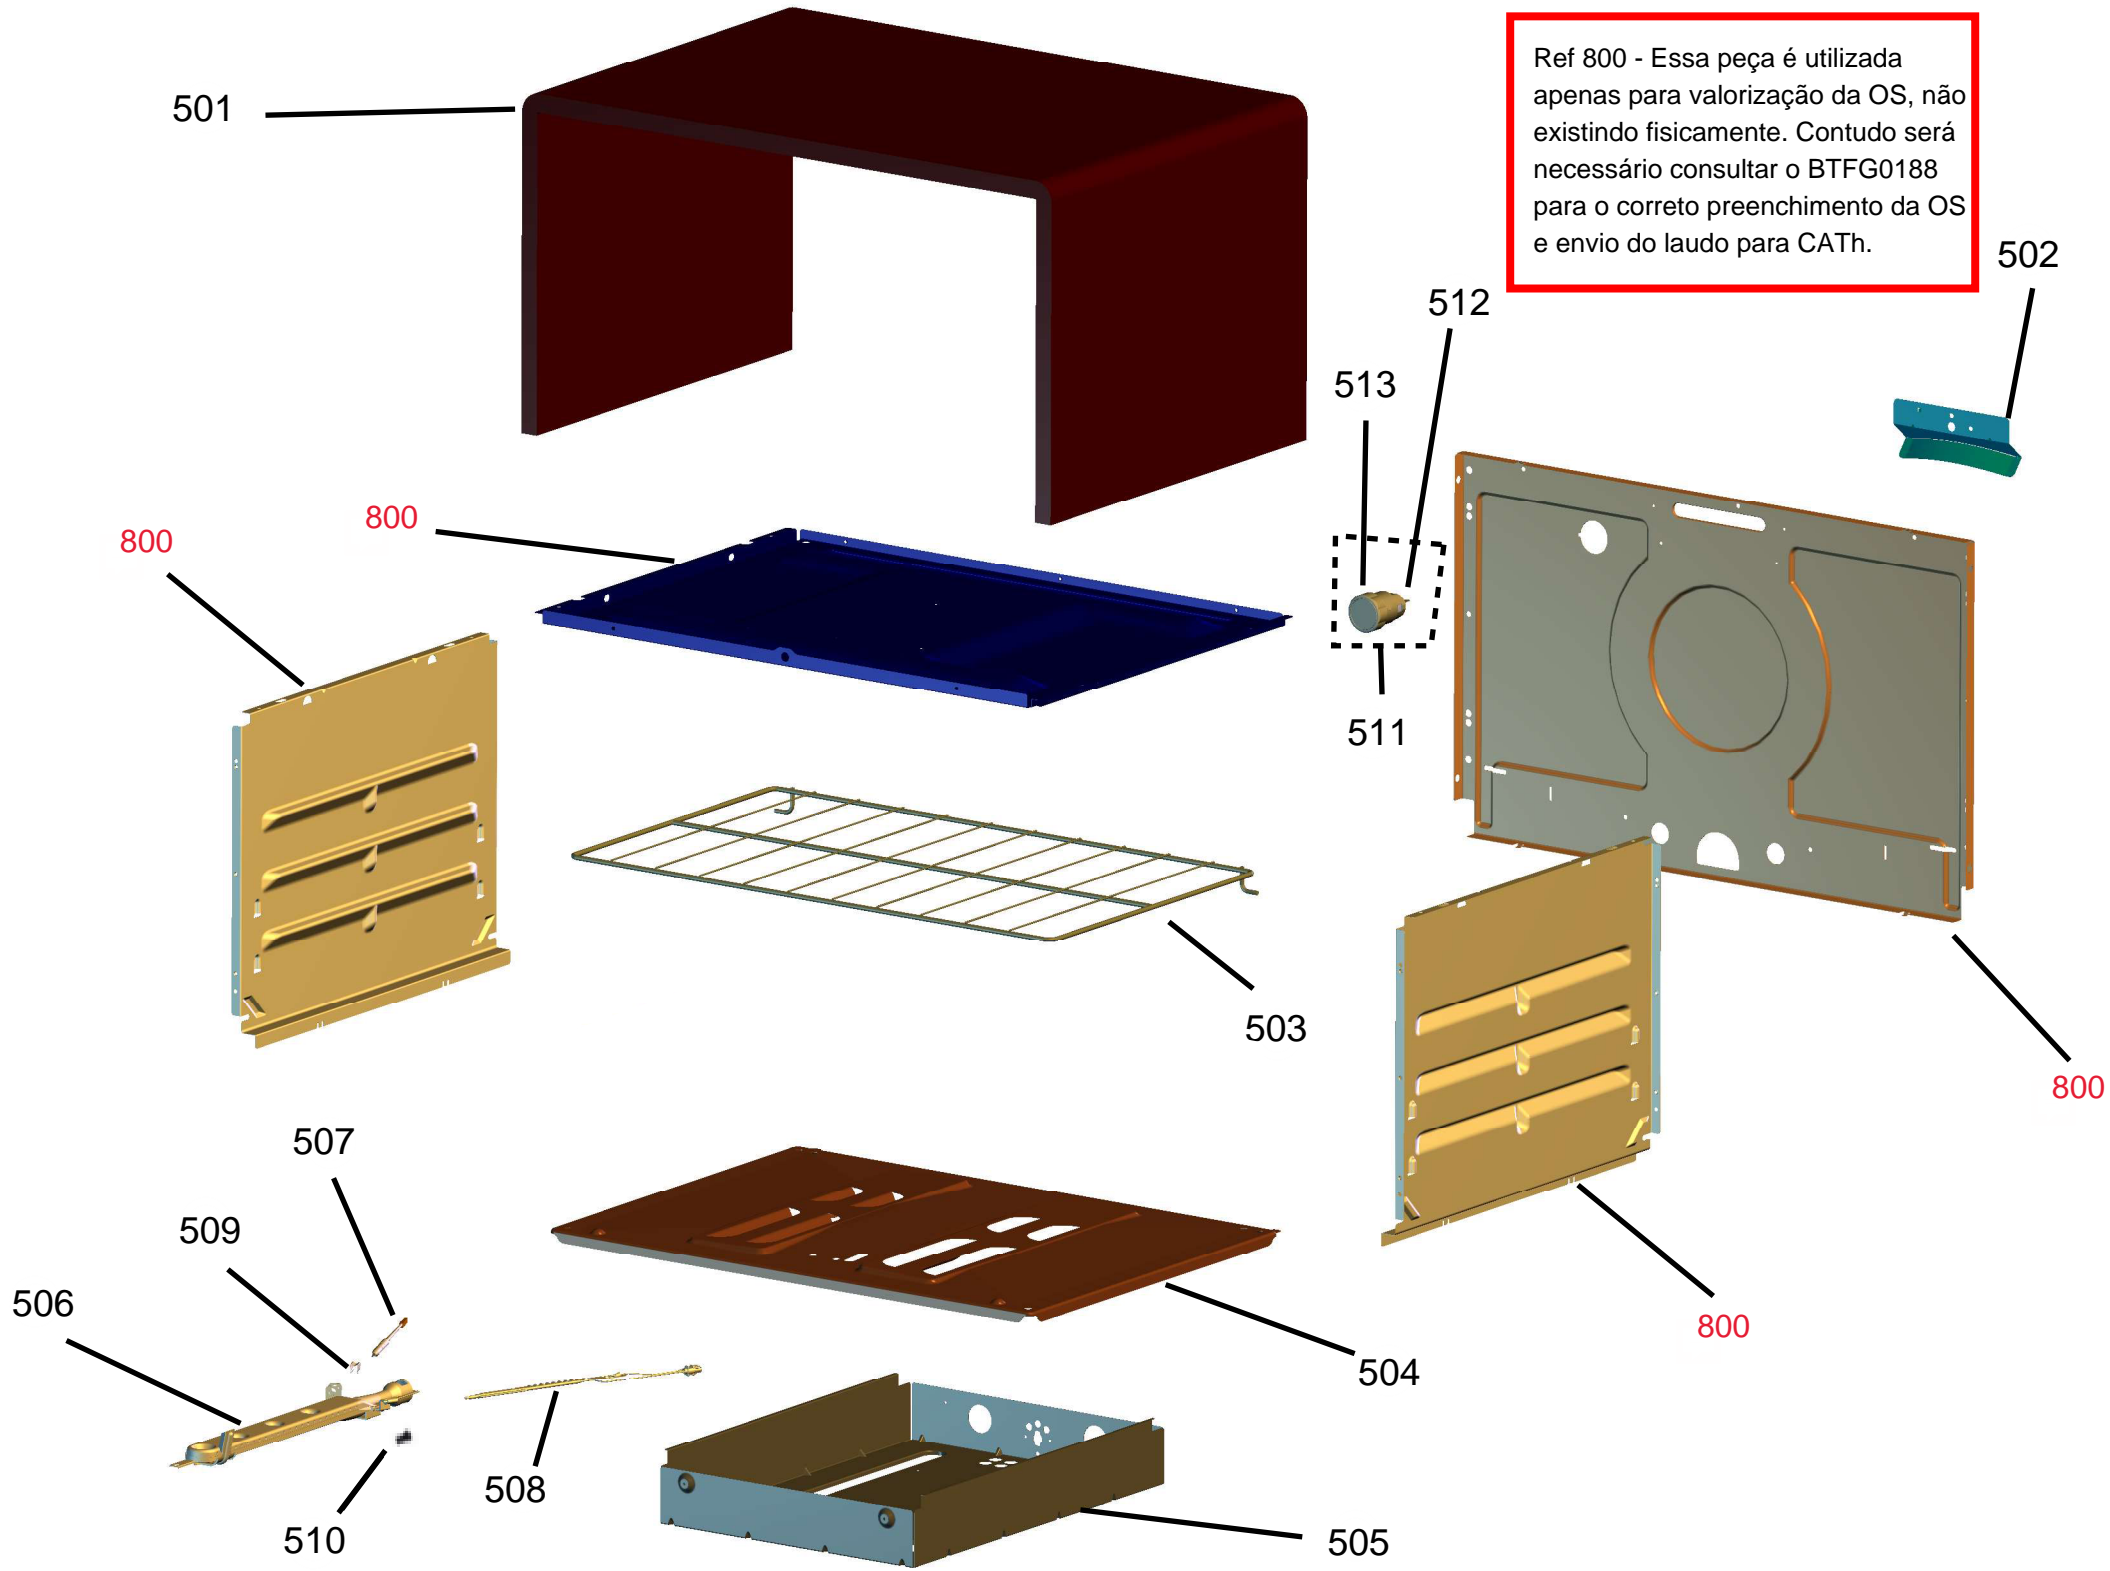

Vista Explodida do Produto

Motivo	Lançamento
Modelo do produto	CFS5NAR
Categoria do produto	Fogão 5 Bocas
Marca do produto	CONSUL
Foto peça	Item com foto irá aparecer o símbolo abaixo: 

Em caso de dúvida entre em contato com o CDP Códigos através de uma Solicitação de Serviços no CRM

Ref 800 - Essa peça é utilizada apenas para valorização da OS, não existindo fisicamente. Contudo será necessário consultar o BTFG0188 para o correto preenchimento da OS e envio do laudo para CATH.

Ref 800 - Essa peça é utilizada apenas para valorização da OS, não existindo fisicamente. Contudo será necessário consultar o BTFG0188 para o correto preenchimento da OS e envio do laudo para CATH.