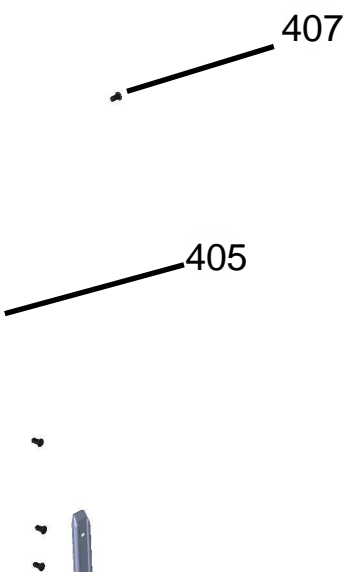

Vista Explodida do Produto

Motivo	Lançamento
Modelo do produto	CFS5NAR
Categoria do produto	Fogão 5 Bocas
Marca do produto	CONSUL
Foto peça	Item com foto irá aparecer o símbolo abaixo: 

Em caso de dúvida entre em contato com o CDP Códigos através de uma Solicitação de Serviços no CRM

Ref 800 - Essa peça é utilizada apenas para valorização da OS, não existindo fisicamente. Contudo será necessário consultar o BTFG0188 para o correto preenchimento da OS e envio do laudo para CATH.

Ref 800 - Essa peça é utilizada apenas para valorização da OS, não existindo fisicamente. Contudo será necessário consultar o BTFG0188 para o correto preenchimento da OS e envio do laudo para CATH.