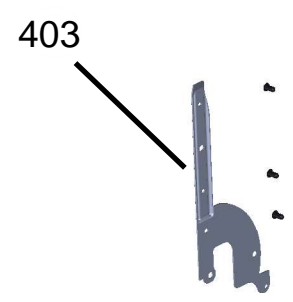

Vista Explodida do Produto

Motivo	Lançamento
Modelo do produto	CFS5NAR
Categoria do produto	Fogão 5 Bocas
Marca do produto	CONSUL
Foto peça	Item com foto irá aparecer o símbolo abaixo: 

Em caso de dúvida entre em contato com o CDP Códigos através de uma Solicitação de Serviços no CRM

Ref 800 - Essa peça é utilizada apenas para valorização da OS, não existindo fisicamente. Contudo será necessário consultar o BTFG0188 para o correto preenchimento da OS e envio do laudo para CATH.

Ref 800 - Essa peça é utilizada apenas para valorização da OS, não existindo fisicamente. Contudo será necessário consultar o BTFG0188 para o correto preenchimento da OS e envio do laudo para CATH.