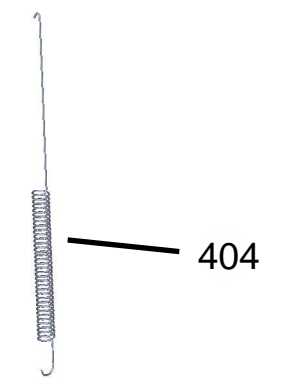

Vista Explodida do Produto

Motivo	Lançamento
Modelo do produto	CFS5QAB
Categoria do produto	Fogão 5 Bocas
Marca do produto	CONSUL
Foto peça	Item com foto irá aparecer o símbolo abaixo: 

Em caso de dúvida entre em contato com o CDP Códigos através de uma Solicitação de Serviços no CRM

Ref 800 - Essa peça é utilizada apenas para valorização da OS, não existindo fisicamente. Contudo será necessário consultar o BTFG0188 para o correto preenchimento da OS e envio do laudo para CATH.

619