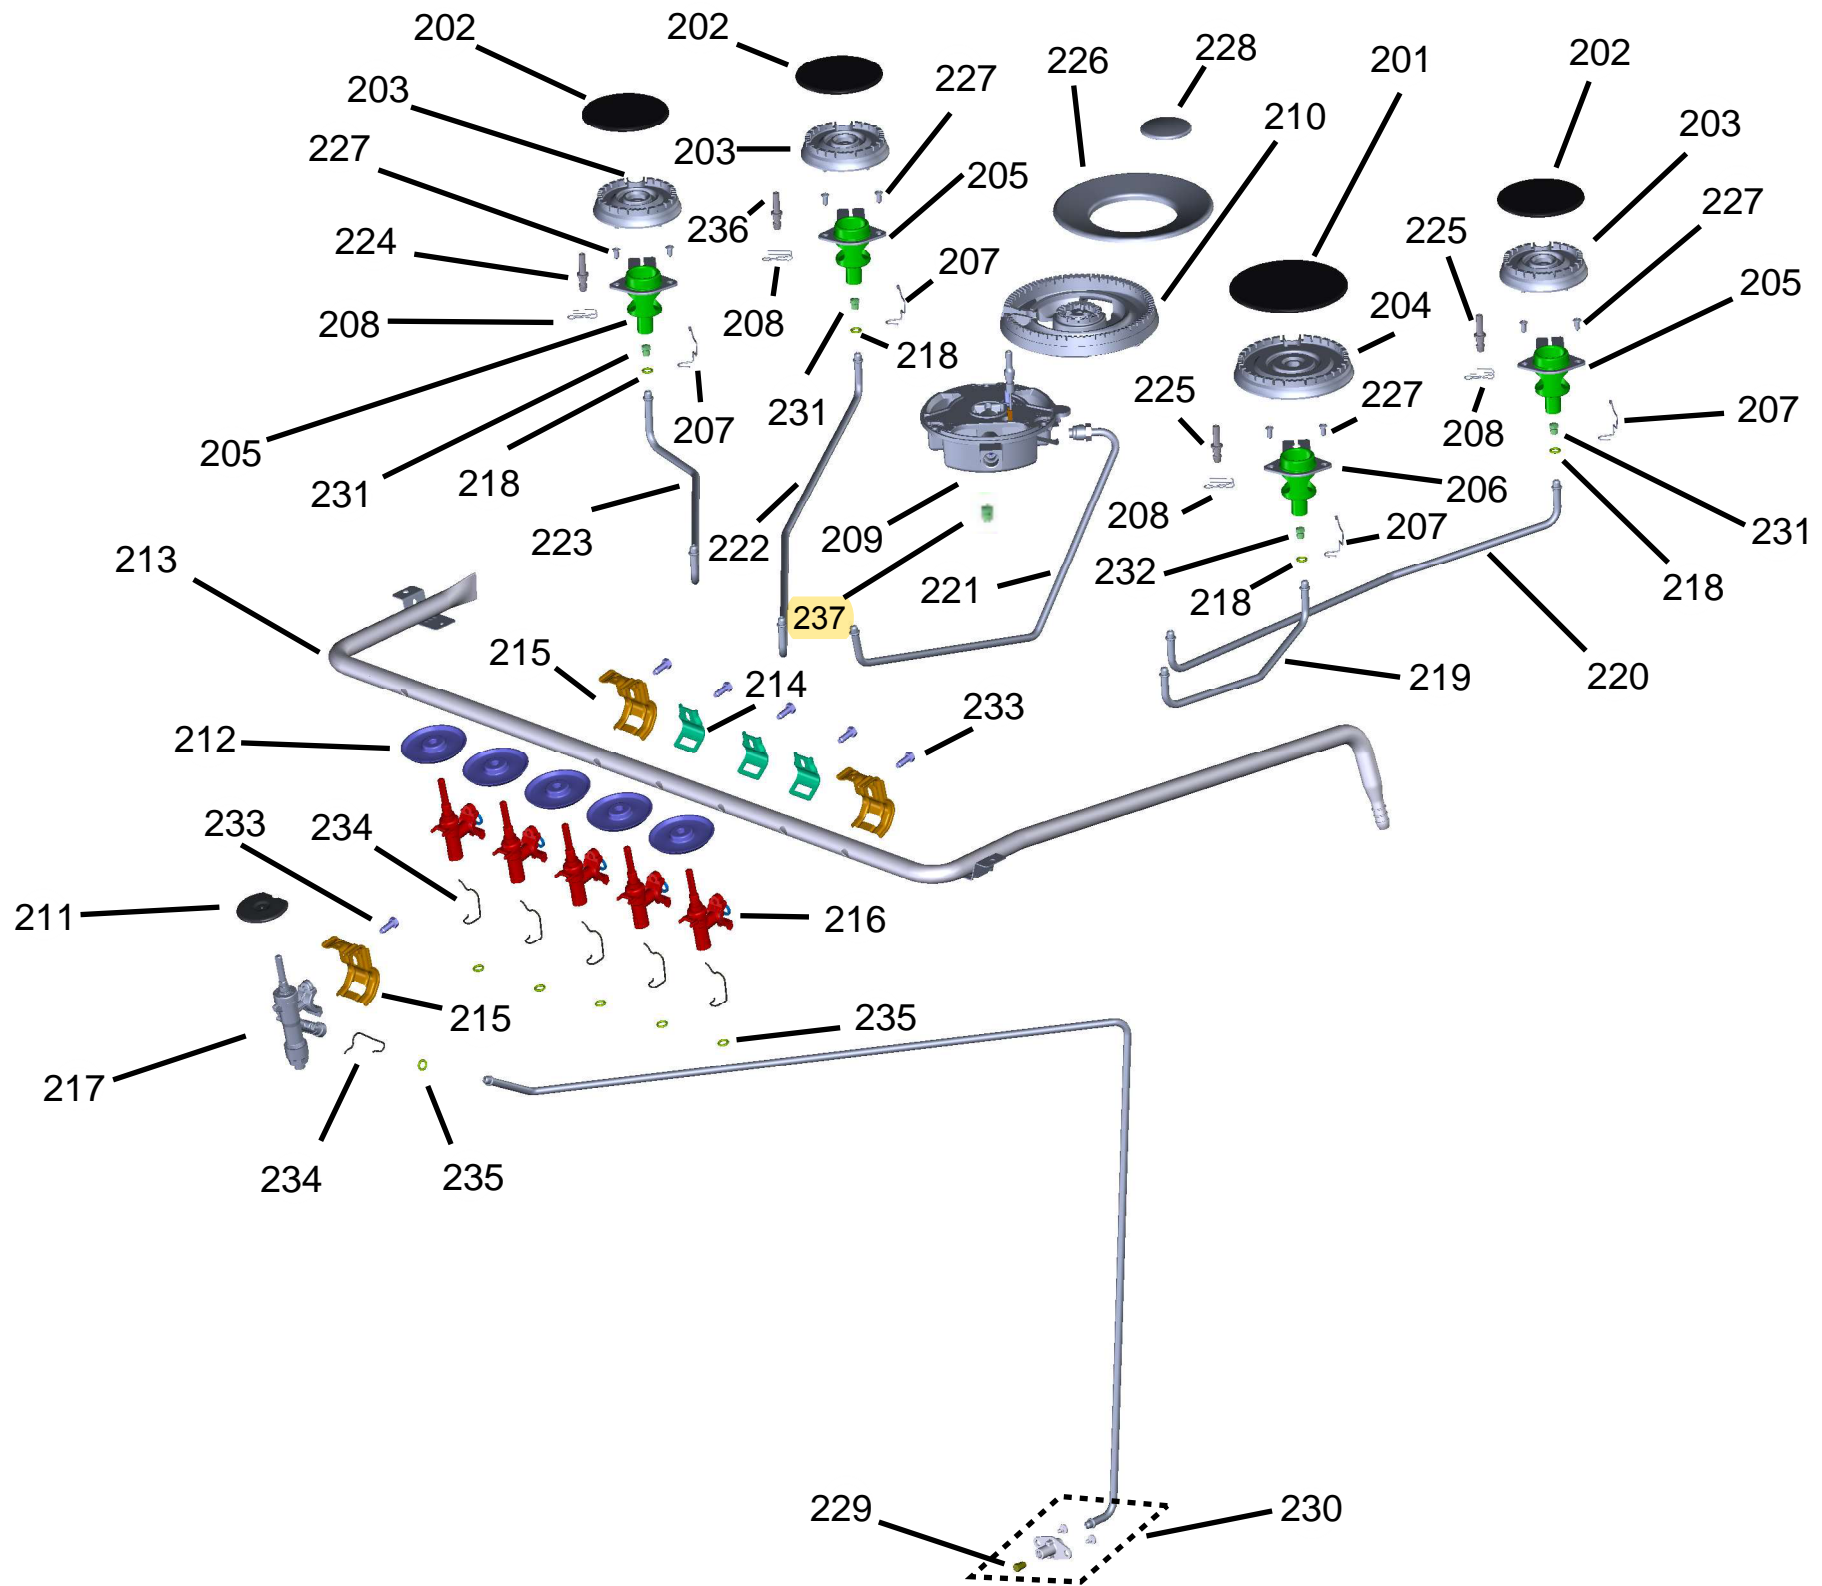

Vista Explodida do Produto

Motivo	Lançamento
Modelo do produto	CFS5QAB
Categoria do produto	Fogão 5 Bocas
Marca do produto	CONSUL
Foto peça	Item com foto irá aparecer o símbolo abaixo: 

Em caso de dúvida entre em contato com o CDP Códigos através de uma Solicitação de Serviços no CRM

Ref 800 - Essa peça é utilizada apenas para valorização da OS, não existindo fisicamente. Contudo será necessário consultar o BTFG0188 para o correto preenchimento da OS e envio do laudo para CATH.

619

615