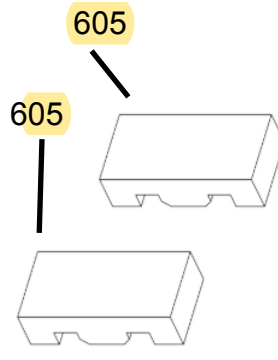

Vista Explodida do Produto

Motivo	Lançamento
Modelo do produto	CFS5QAB
Categoria do produto	Fogão 5 Bocas
Marca do produto	CONSUL
Foto peça	Item com foto irá aparecer o símbolo abaixo: 

Em caso de dúvida entre em contato com o CDP Códigos através de uma Solicitação de Serviços no CRM

Ref 800 - Essa peça é utilizada apenas para valorização da OS, não existindo fisicamente. Contudo será necessário consultar o BTFG0188 para o correto preenchimento da OS e envio do laudo para CATH.

619