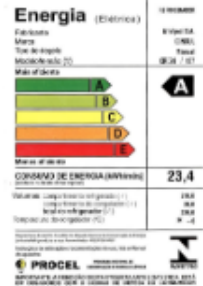

Vista Explodida do Produto

Motivo	Lançamento
Modelo do produto	CFS5QAB
Categoria do produto	Fogão 5 Bocas
Marca do produto	CONSUL
Foto peça	Item com foto irá aparecer o símbolo abaixo: 

Em caso de dúvida entre em contato com o CDP Códigos através de uma Solicitação de Serviços no CRM

Ref 800 - Essa peça é utilizada apenas para valorização da OS, não existindo fisicamente. Contudo será necessário consultar o BTFG0188 para o correto preenchimento da OS e envio do laudo para CATH.

619