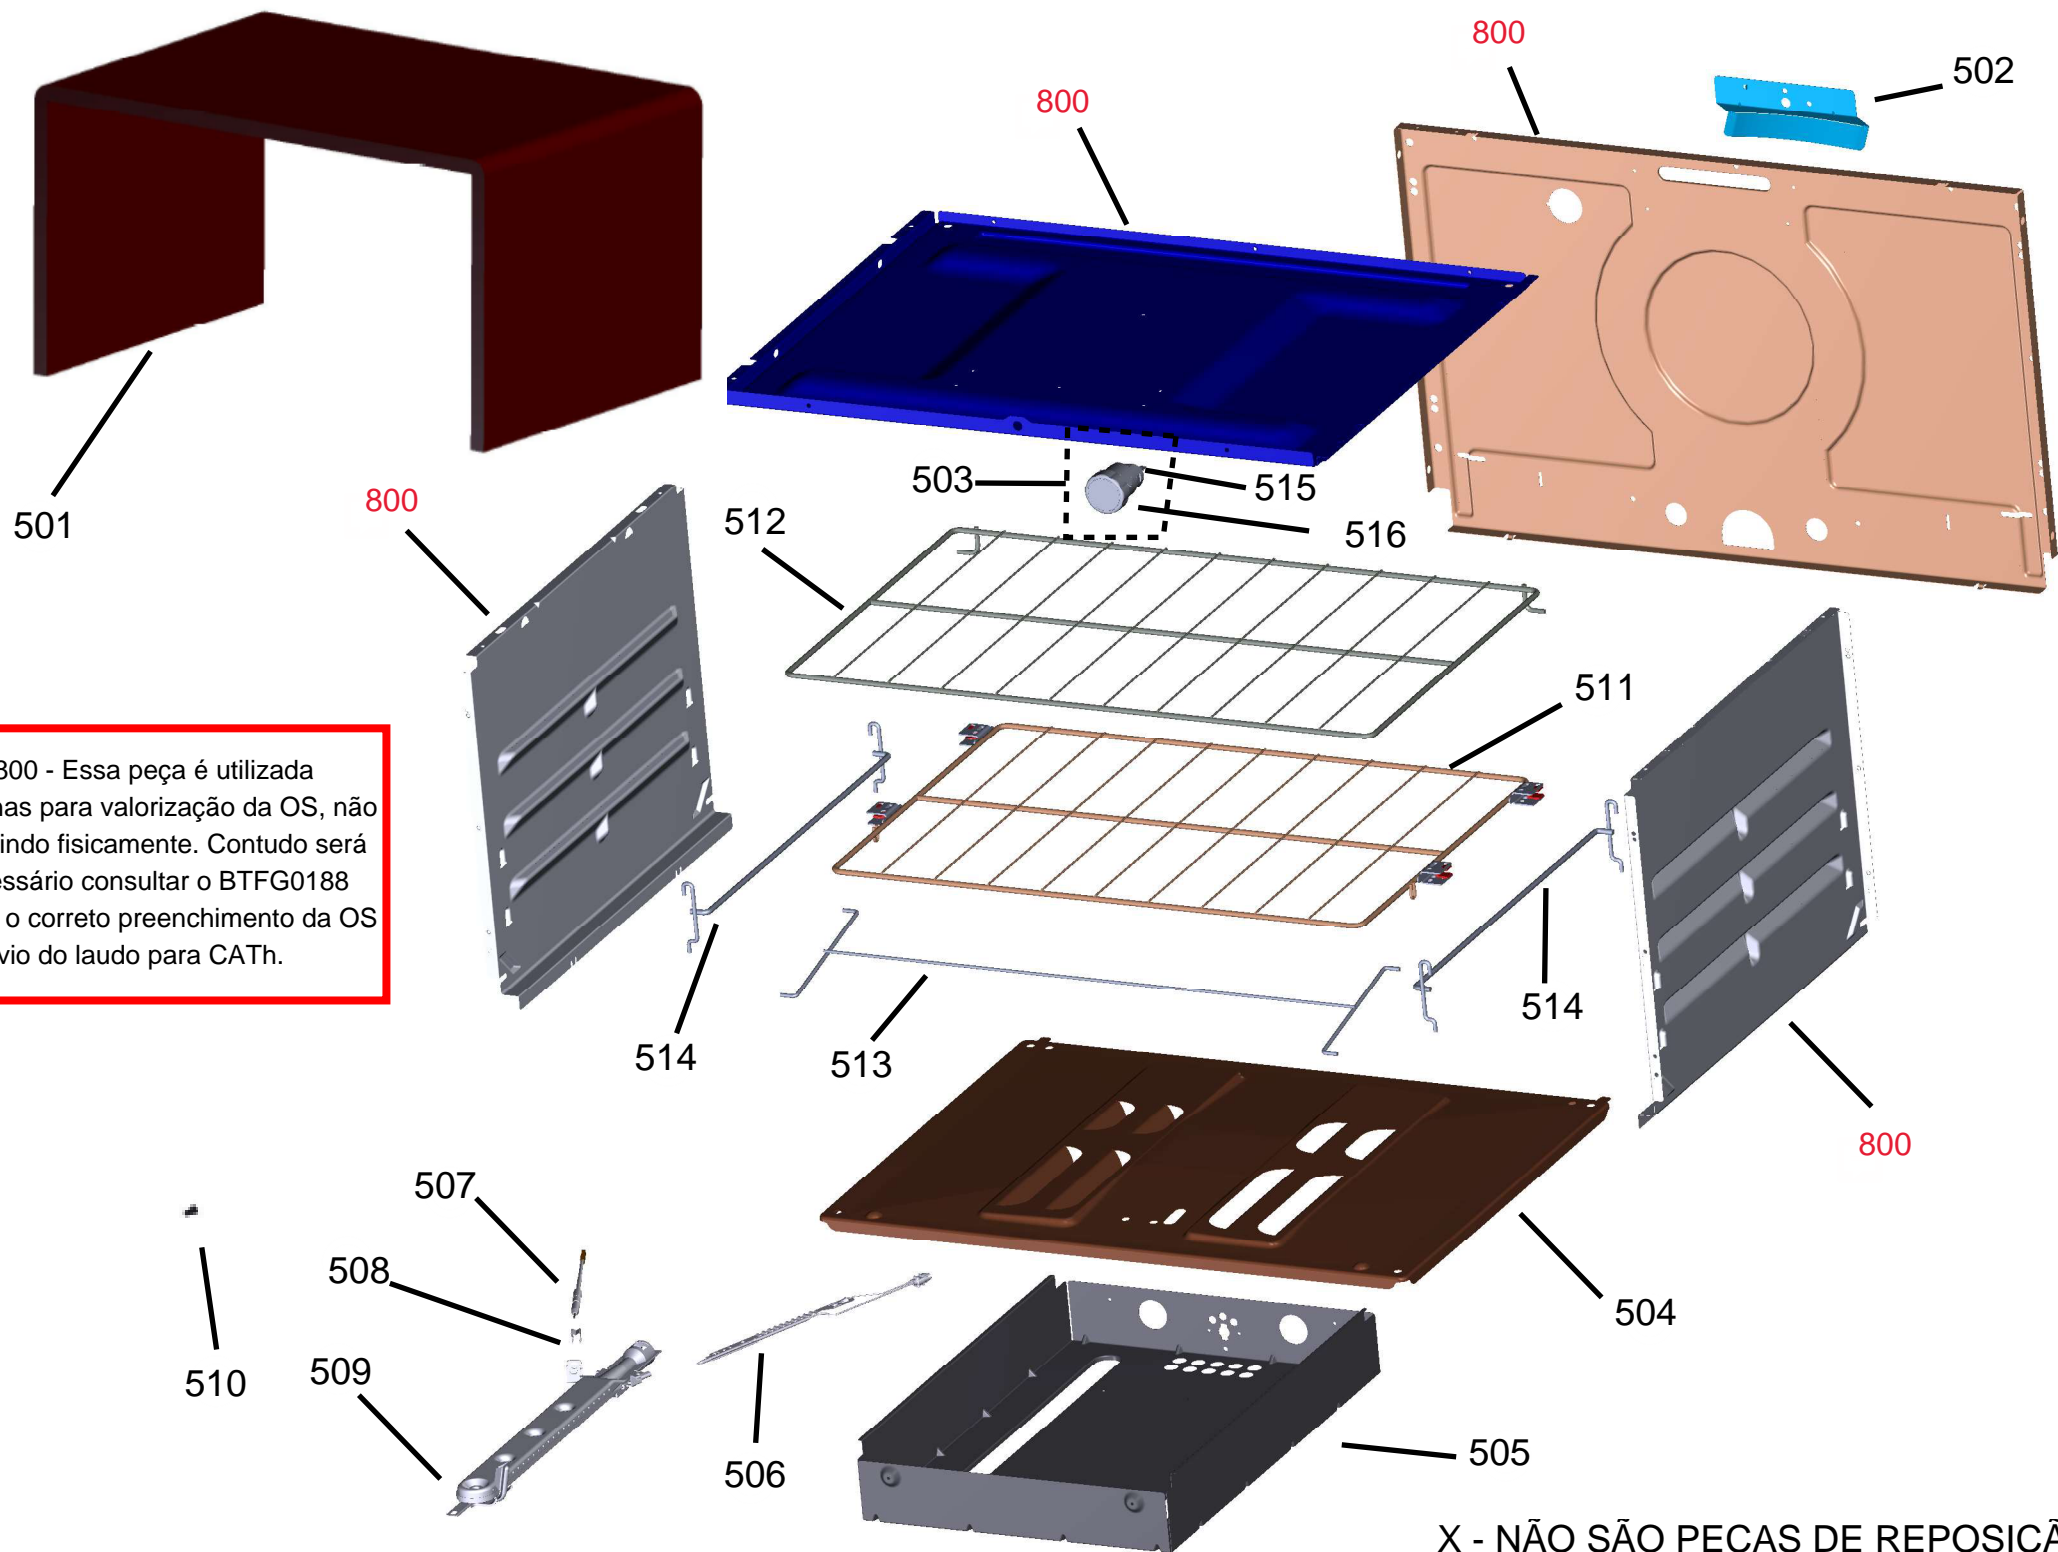

Vista Explodida do Produto

Motivo	Lançamento
Modelo do produto	CFS5QAB
Categoria do produto	Fogão 5 Bocas
Marca do produto	CONSUL
Foto peça	Item com foto irá aparecer o símbolo abaixo: 

Em caso de dúvida entre em contato com o CDP Códigos através de uma Solicitação de Serviços no CRM

Ref 800 - Essa peça é utilizada apenas para valorização da OS, não existindo fisicamente. Contudo será necessário consultar o BTFG0188 para o correto preenchimento da OS e envio do laudo para CATH.

619