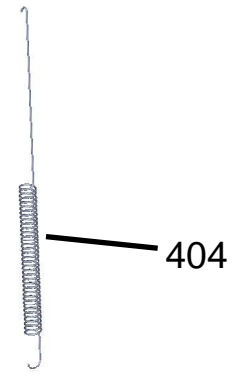

Vista Explodida do Produto

Motivo	Lançamento
Modelo do produto	CFS5QAB
Categoria do produto	Fogão 5 Bocas
Marca do produto	CONSUL
Foto peça	Item com foto irá aparecer o símbolo abaixo: 

Em caso de dúvida entre em contato com o CDP Códigos através de uma Solicitação de Serviços no CRM

Ref 800 - Essa peça é utilizada apenas para valorização da OS, não existindo fisicamente. Contudo será necessário consultar o BTFG0188 para o correto preenchimento da OS e envio do laudo para CATH.

619