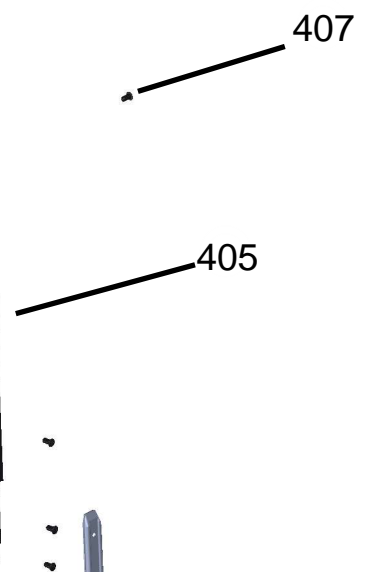

Vista Explodida do Produto

Motivo	Lançamento
Modelo do produto	CFS5QAB
Categoria do produto	Fogão 5 Bocas
Marca do produto	CONSUL
Foto peça	Item com foto irá aparecer o símbolo abaixo: 

Em caso de dúvida entre em contato com o CDP Códigos através de uma Solicitação de Serviços no CRM

Ref 800 - Essa peça é utilizada apenas para valorização da OS, não existindo fisicamente. Contudo será necessário consultar o BTFG0188 para o correto preenchimento da OS e envio do laudo para CATH.

619