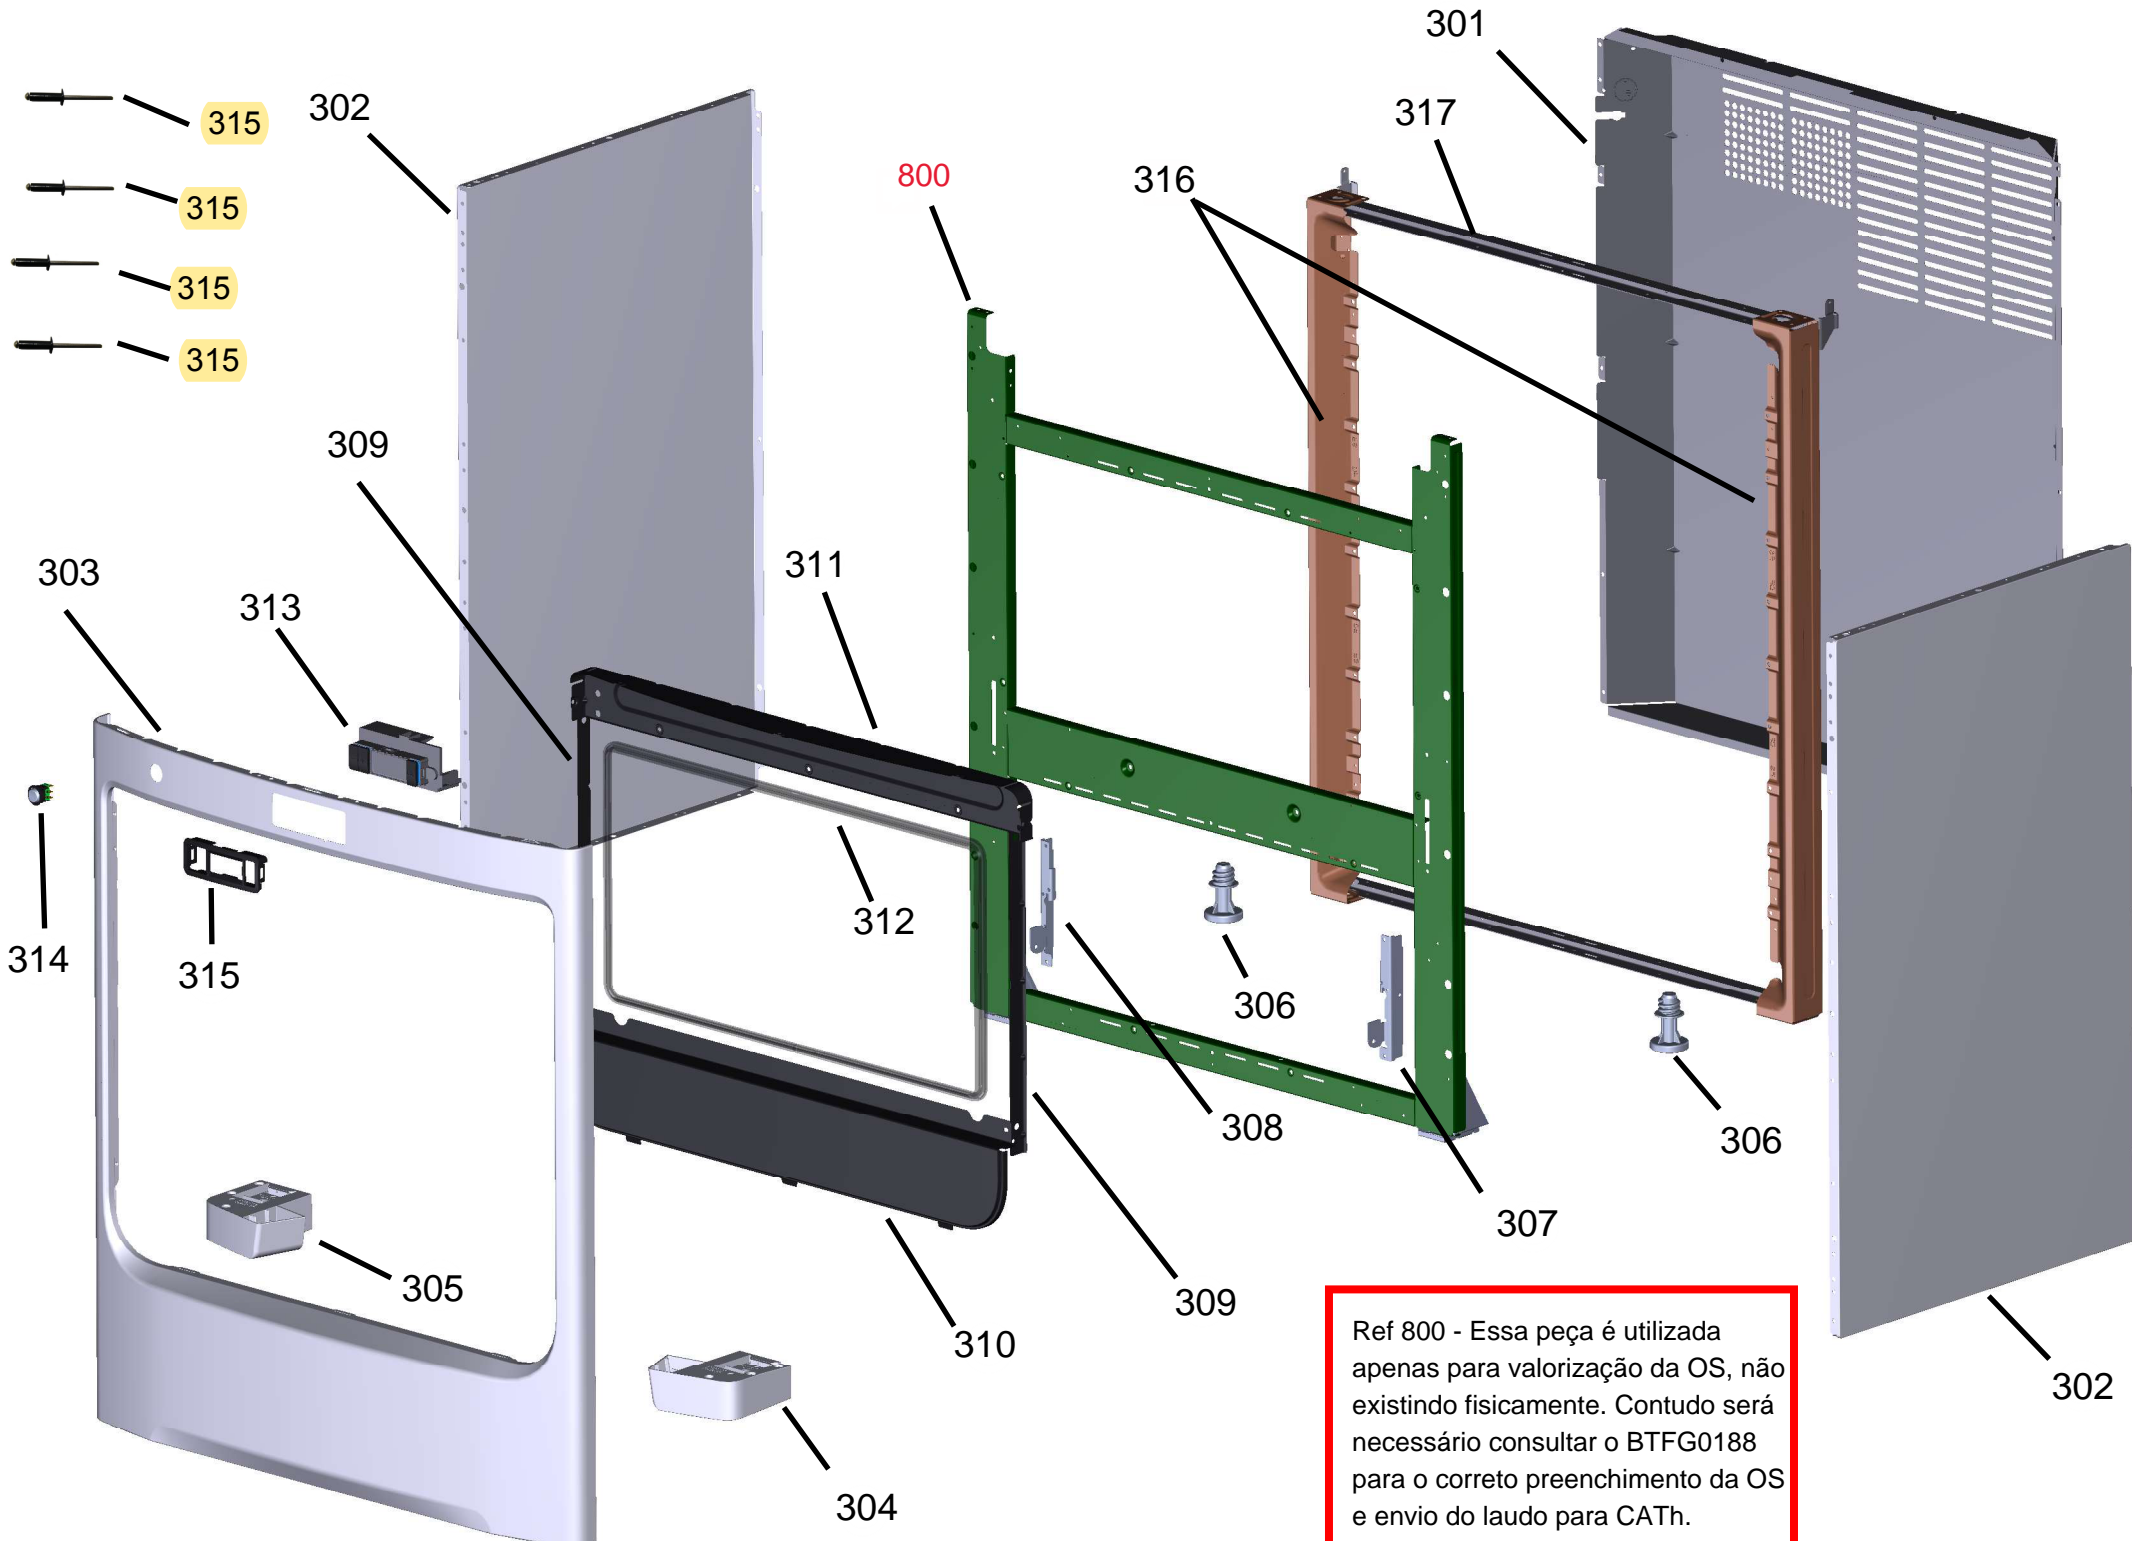

Vista Explodida do Produto

Motivo	Lançamento
Modelo do produto	CFS5QAB
Categoria do produto	Fogão 5 Bocas
Marca do produto	CONSUL
Foto peça	Item com foto irá aparecer o símbolo abaixo: 

Em caso de dúvida entre em contato com o CDP Códigos através de uma Solicitação de Serviços no CRM

Ref 800 - Essa peça é utilizada apenas para valorização da OS, não existindo fisicamente. Contudo será necessário consultar o BTFG0188 para o correto preenchimento da OS e envio do laudo para CATH.

619