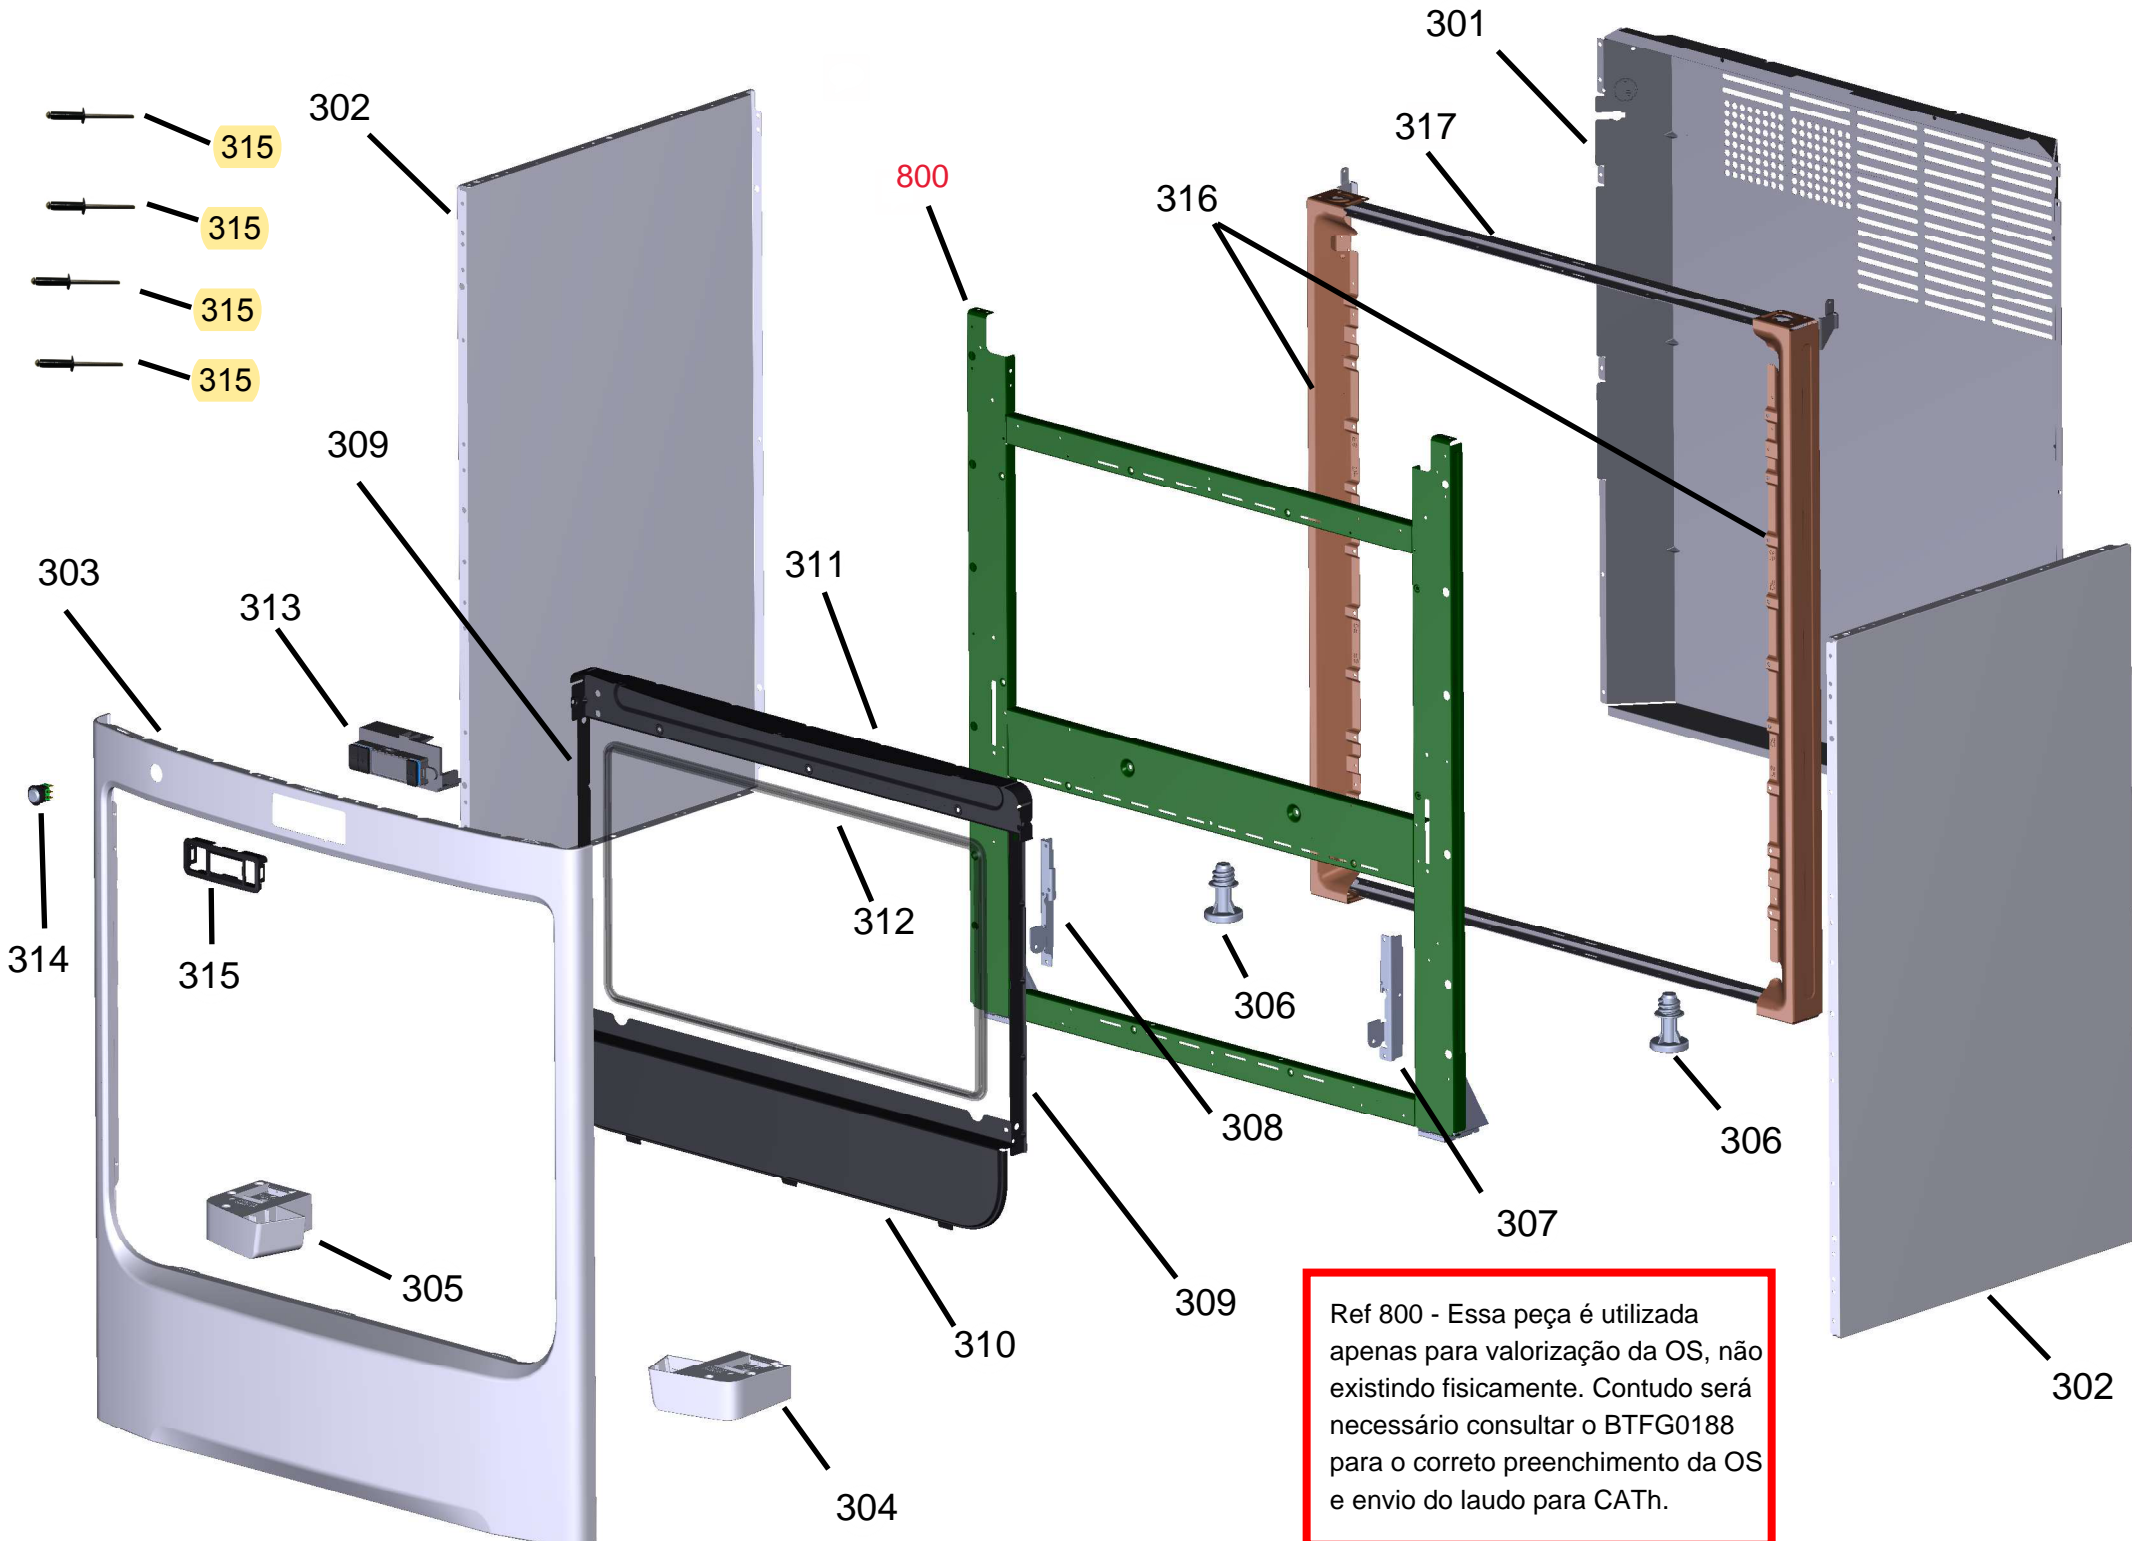

Vista Explodida do Produto

Motivo	Lançamento
Modelo do produto	CFS5QAR
Categoria do produto	Fogão 5 Bocas
Marca do produto	CONSUL
Foto peça	Item com foto irá aparecer o símbolo abaixo: 

Em caso de dúvida entre em contato com o CDP Códigos através de uma Solicitação de Serviços no CRM

Ref 800 - Essa peça é utilizada apenas para valorização da OS, não existindo fisicamente. Contudo será necessário consultar o BTFG0188 para o correto preenchimento da OS e envio do laudo para CATH.

401

406

Ref 800 - Essa peça é utilizada apenas para valorização da OS, não existindo fisicamente. Contudo será necessário consultar o BTFG0188 para o correto preenchimento da OS e envio do laudo para CATH.