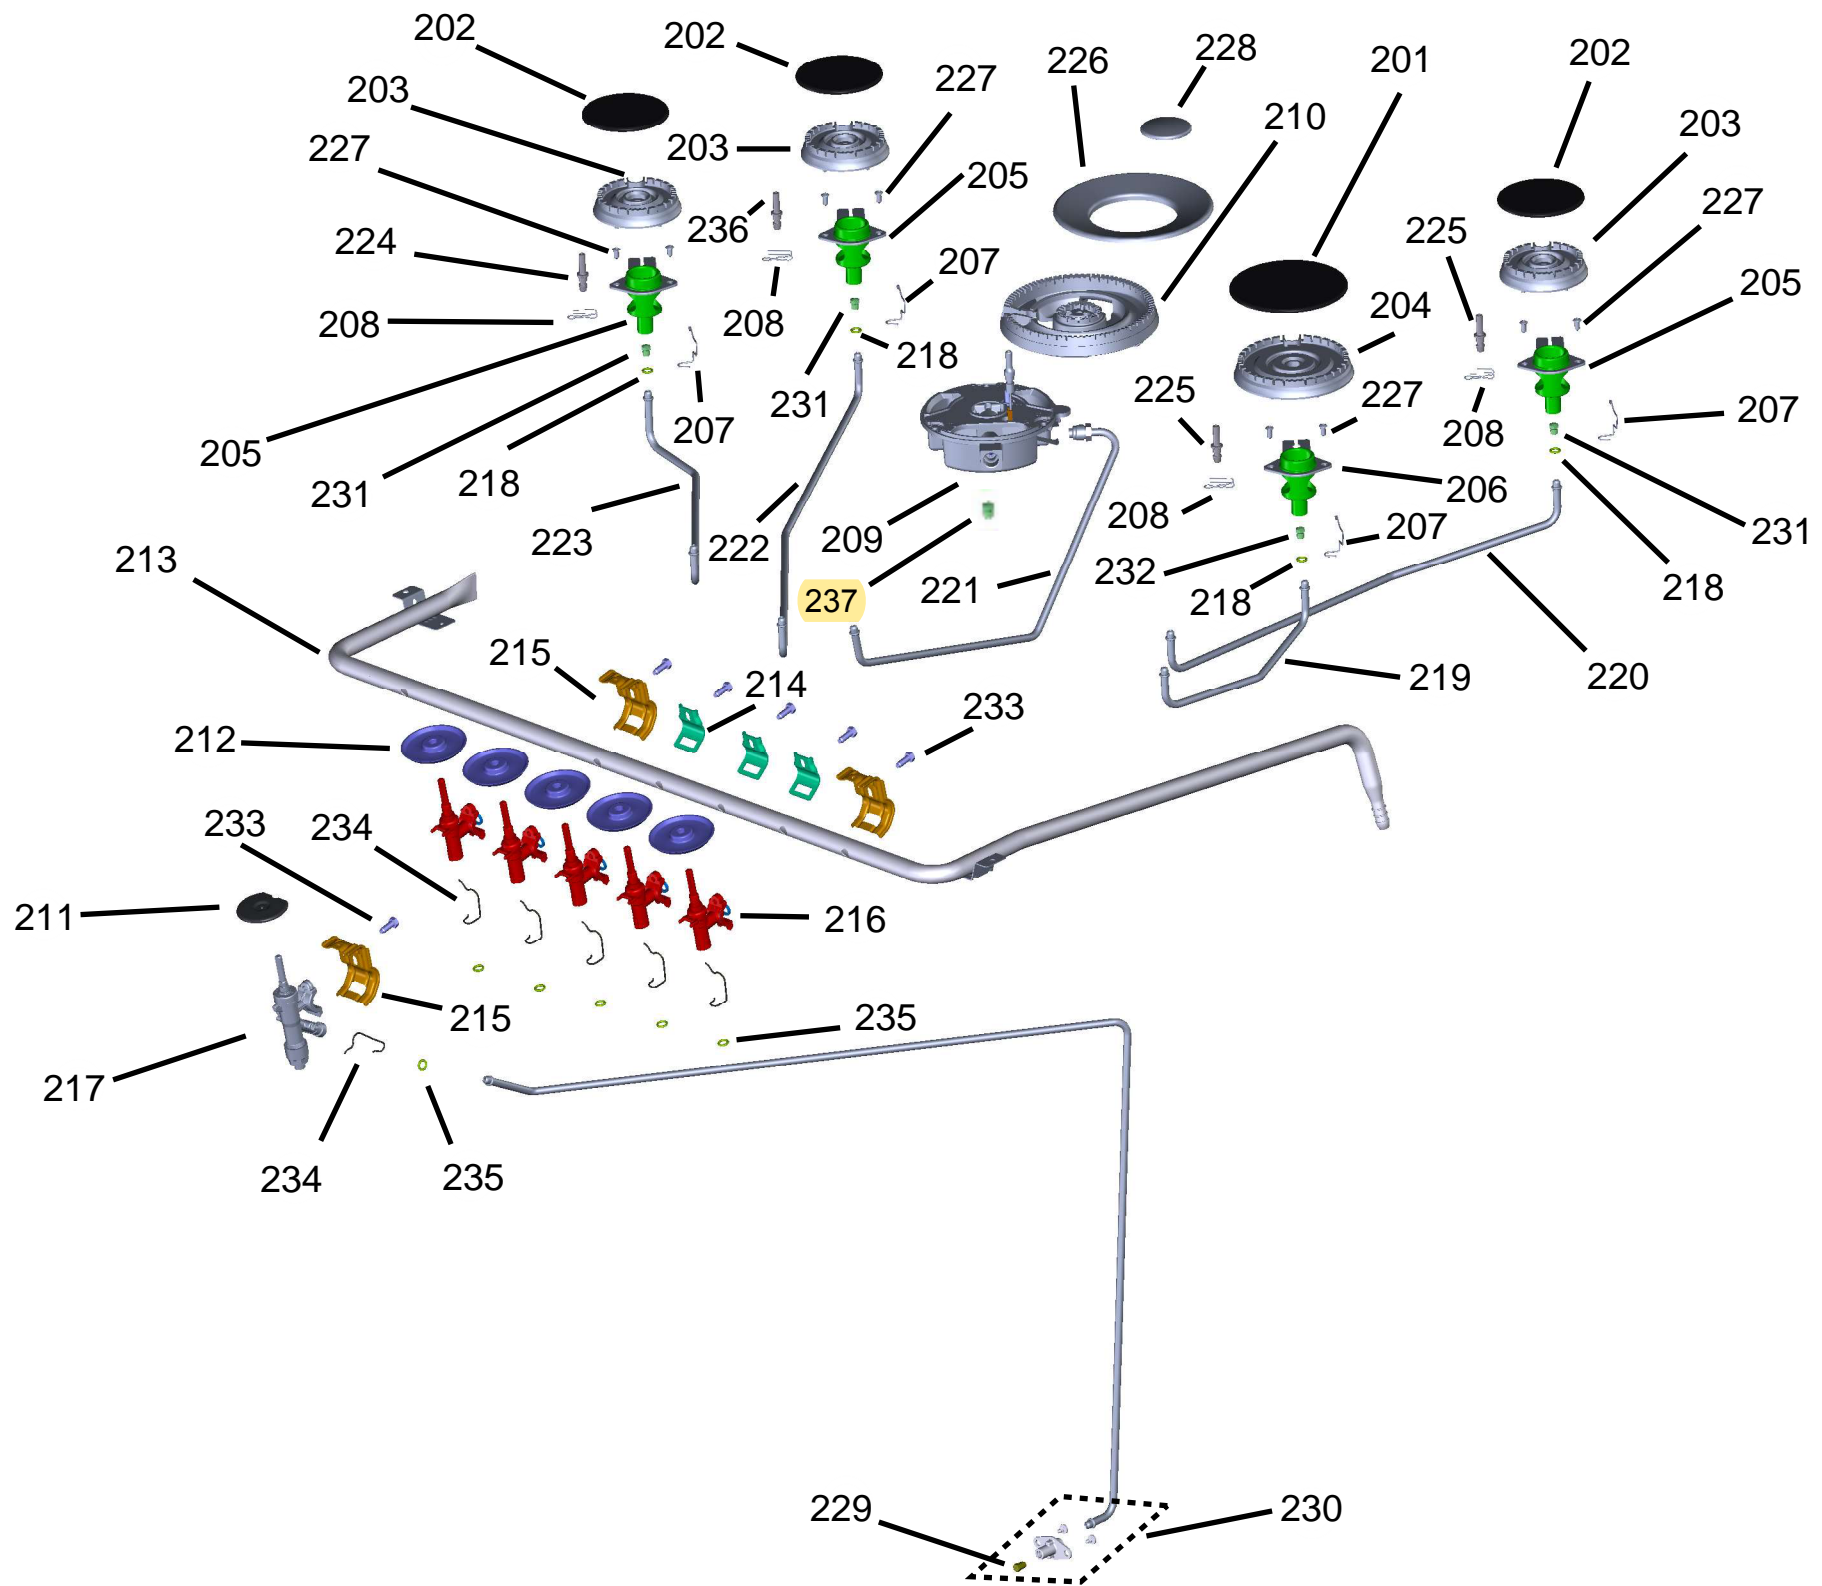

Vista Explodida do Produto

Motivo	Lançamento
Modelo do produto	CFS5QAR
Categoria do produto	Fogão 5 Bocas
Marca do produto	CONSUL
Foto peça	Item com foto irá aparecer o símbolo abaixo: 

Em caso de dúvida entre em contato com o CDP Códigos através de uma Solicitação de Serviços no CRM

Ref 800 - Essa peça é utilizada apenas para valorização da OS, não existindo fisicamente. Contudo será necessário consultar o BTFG0188 para o correto preenchimento da OS e envio do laudo para CATH.

401

403

407

405

404

402

408

408

404

406

Ref 800 - Essa peça é utilizada apenas para valorização da OS, não existindo fisicamente. Contudo será necessário consultar o BTFG0188 para o correto preenchimento da OS e envio do laudo para CATH.