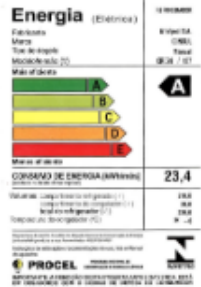

Vista Explodida do Produto

Motivo	Lançamento
Modelo do produto	CFS5QAR
Categoria do produto	Fogão 5 Bocas
Marca do produto	CONSUL
Foto peça	Item com foto irá aparecer o símbolo abaixo: 

Em caso de dúvida entre em contato com o CDP Códigos através de uma Solicitação de Serviços no CRM

Ref 800 - Essa peça é utilizada apenas para valorização da OS, não existindo fisicamente. Contudo será necessário consultar o BTFG0188 para o correto preenchimento da OS e envio do laudo para CATH.

401

406

Ref 800 - Essa peça é utilizada apenas para valorização da OS, não existindo fisicamente. Contudo será necessário consultar o BTFG0188 para o correto preenchimento da OS e envio do laudo para CATH.