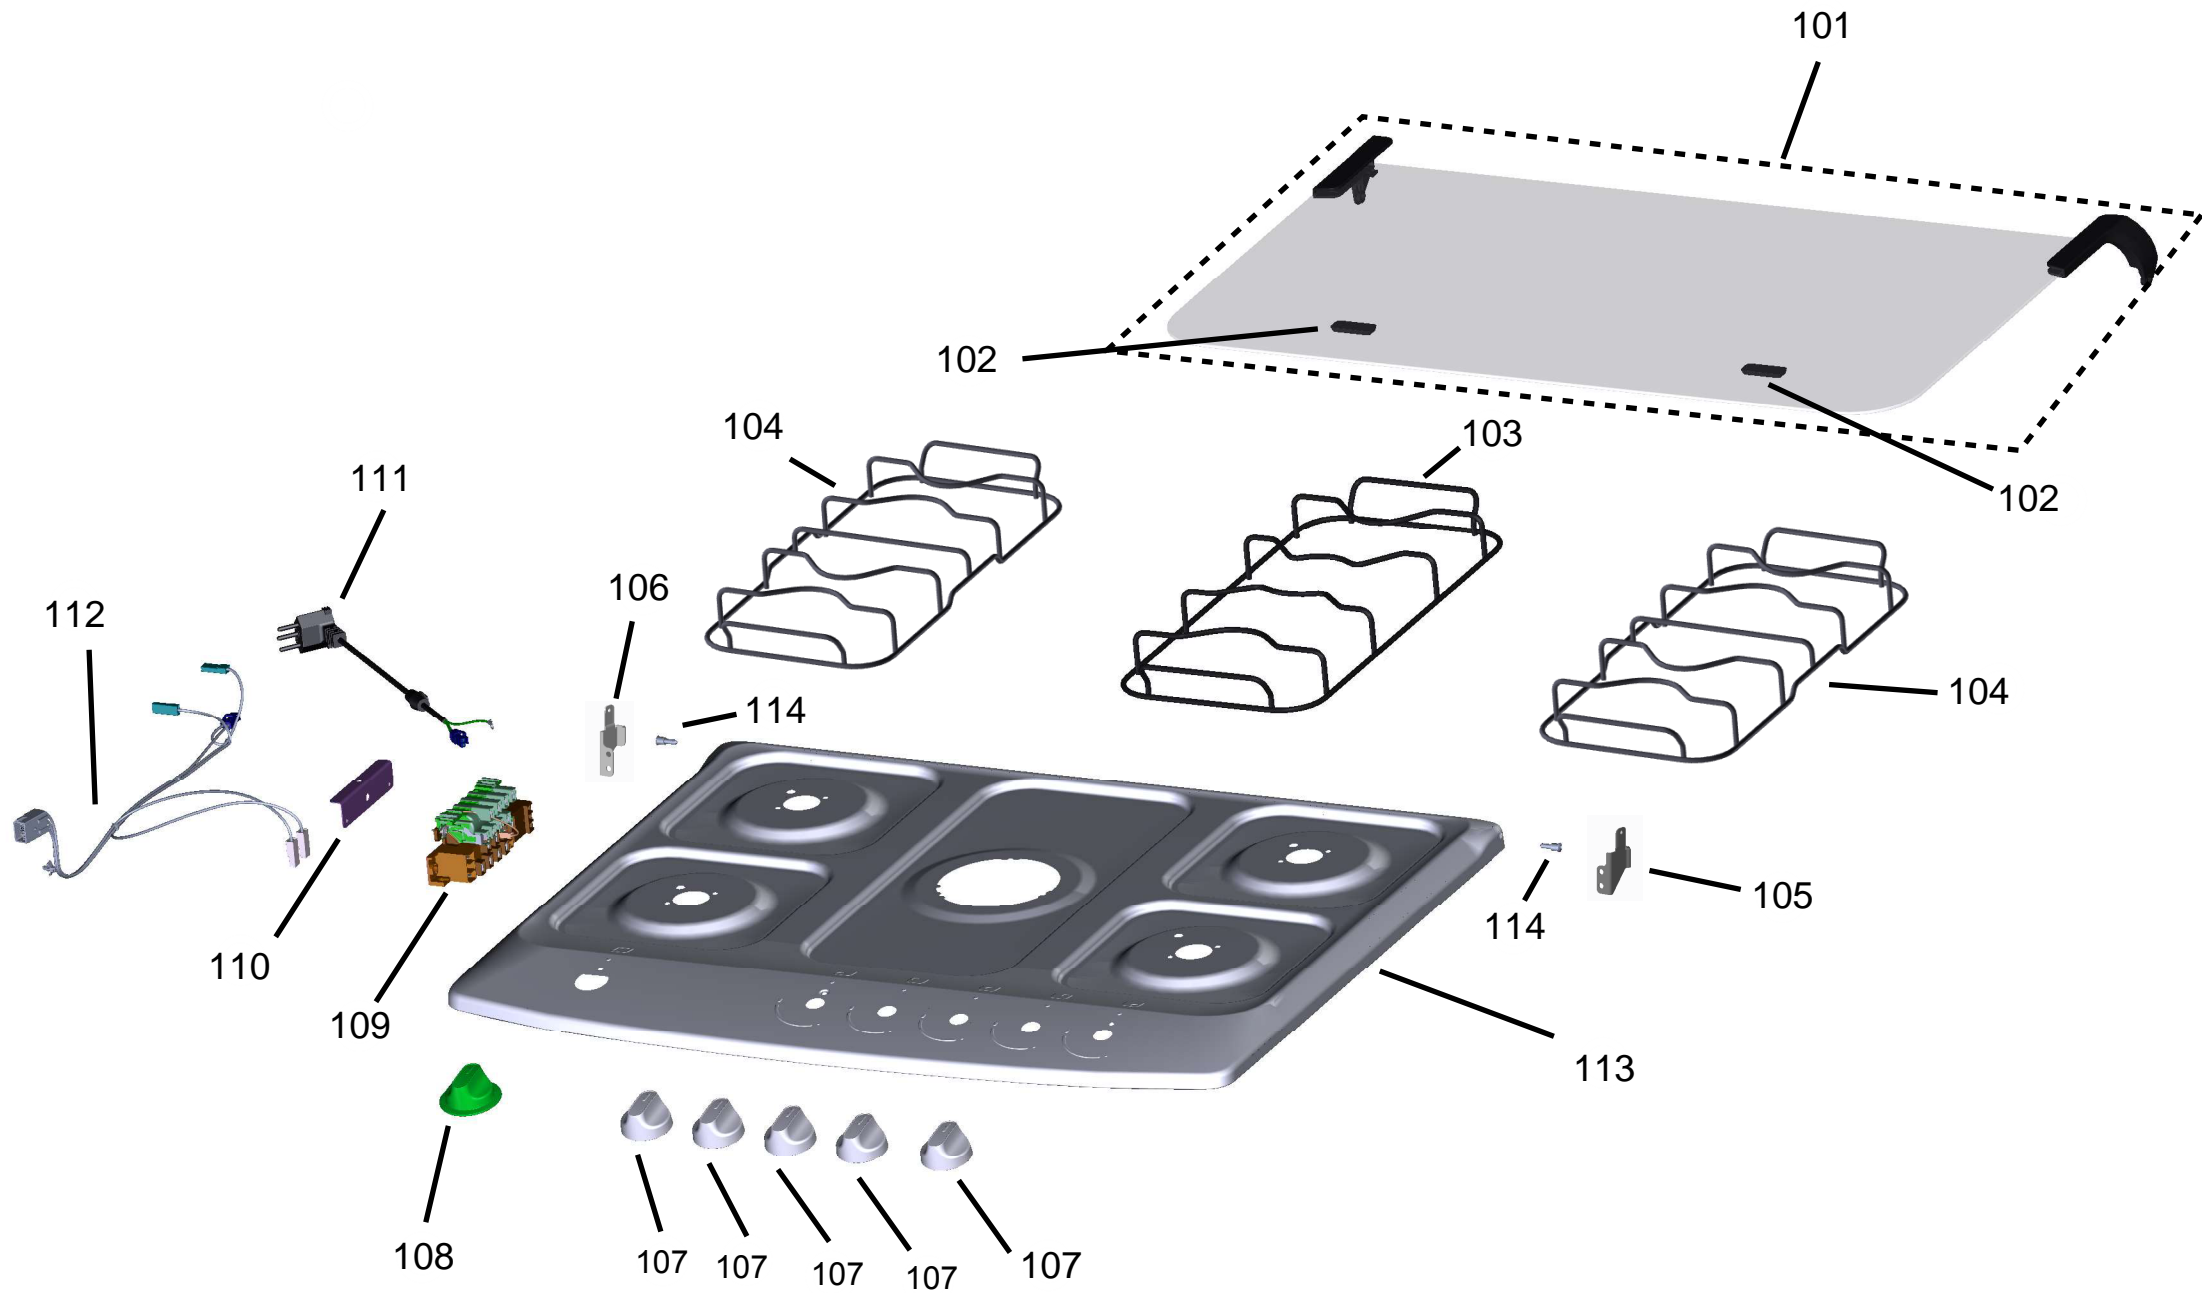

Vista Explodida do Produto

Motivo	Lançamento
Modelo do produto	CFS5QAR
Categoria do produto	Fogão 5 Bocas
Marca do produto	CONSUL
Foto peça	Item com foto irá aparecer o símbolo abaixo: 

Em caso de dúvida entre em contato com o CDP Códigos através de uma Solicitação de Serviços no CRM

Ref 800 - Essa peça é utilizada apenas para valorização da OS, não existindo fisicamente. Contudo será necessário consultar o BTFG0188 para o correto preenchimento da OS e envio do laudo para CATH.

401

406

Ref 800 - Essa peça é utilizada apenas para valorização da OS, não existindo fisicamente. Contudo será necessário consultar o BTFG0188 para o correto preenchimento da OS e envio do laudo para CATH.