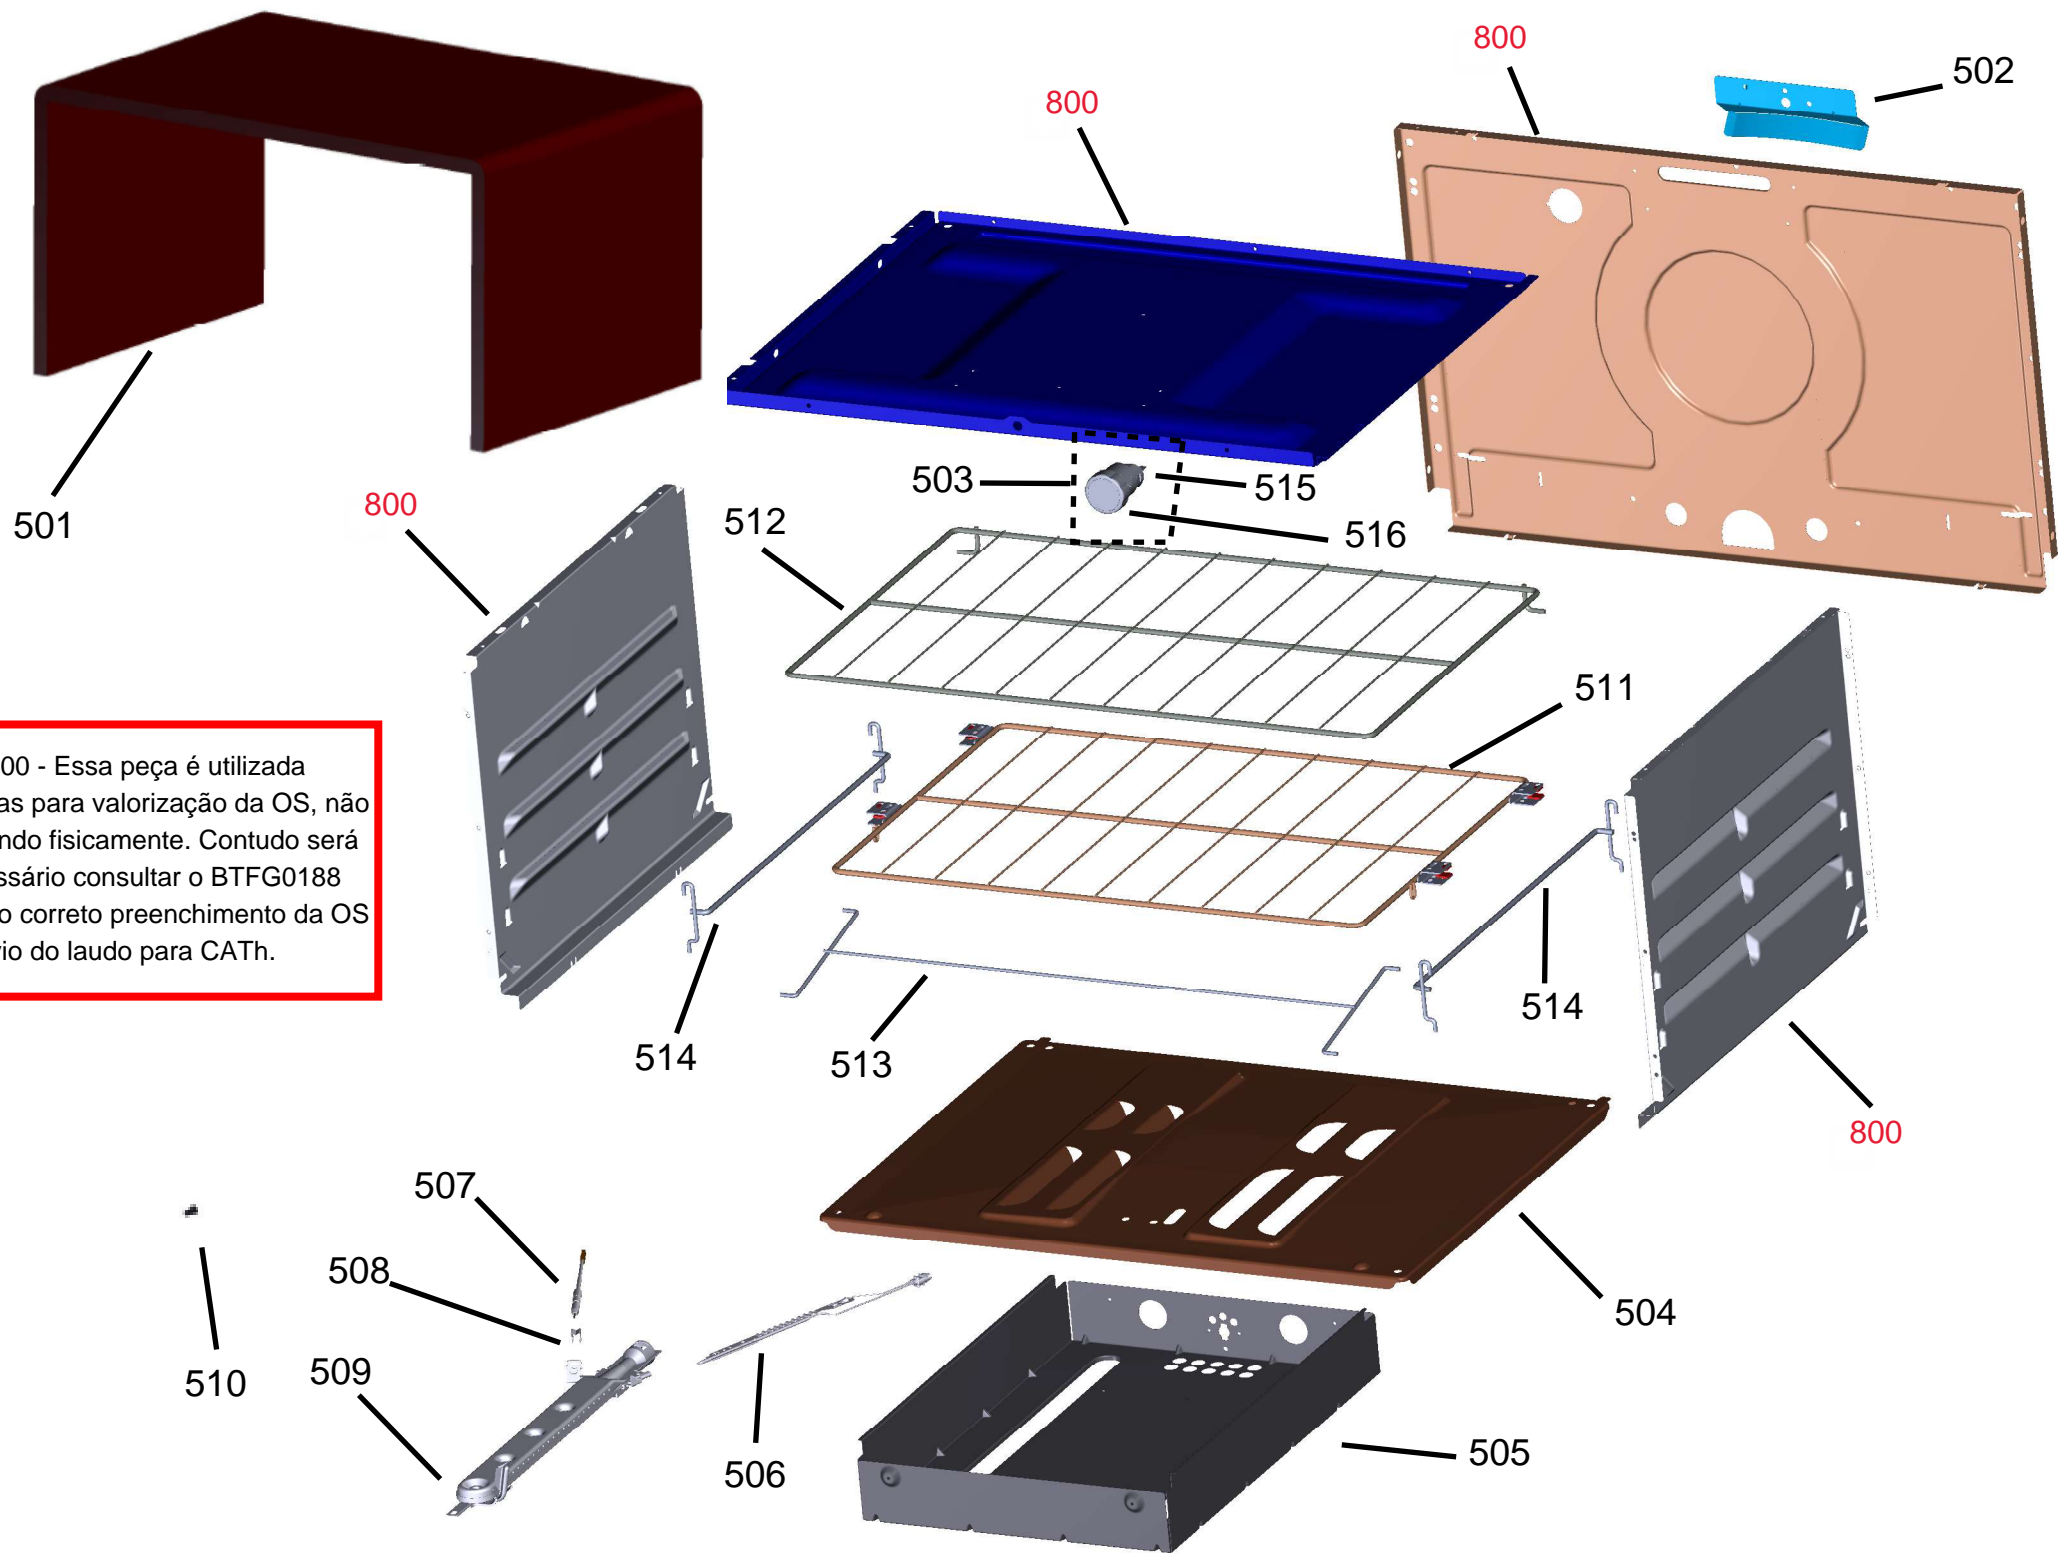

Vista Explodida do Produto

Motivo	Lançamento
Modelo do produto	CFS5QAR
Categoria do produto	Fogão 5 Bocas
Marca do produto	CONSUL
Foto peça	Item com foto irá aparecer o símbolo abaixo: 

Em caso de dúvida entre em contato com o CDP Códigos através de uma Solicitação de Serviços no CRM

Ref 800 - Essa peça é utilizada apenas para valorização da OS, não existindo fisicamente. Contudo será necessário consultar o BTFG0188 para o correto preenchimento da OS e envio do laudo para CATH.

401

406

Ref 800 - Essa peça é utilizada apenas para valorização da OS, não existindo fisicamente. Contudo será necessário consultar o BTFG0188 para o correto preenchimento da OS e envio do laudo para CATH.