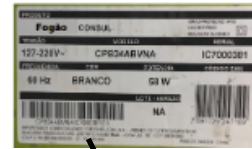

Vista Explodida do Produto

Motivo	Lançamento
Modelo do produto	CFS5QAR
Categoria do produto	Fogão 5 Bocas
Marca do produto	CONSUL
Foto peça	Item com foto irá aparecer o símbolo abaixo: 

Em caso de dúvida entre em contato com o CDP Códigos através de uma Solicitação de Serviços no CRM

Ref 800 - Essa peça é utilizada apenas para valorização da OS, não existindo fisicamente. Contudo será necessário consultar o BTFG0188 para o correto preenchimento da OS e envio do laudo para CATH.

401

403

407

405

404

402

408

408

404

406

Ref 800 - Essa peça é utilizada apenas para valorização da OS, não existindo fisicamente. Contudo será necessário consultar o BTFG0188 para o correto preenchimento da OS e envio do laudo para CATH.