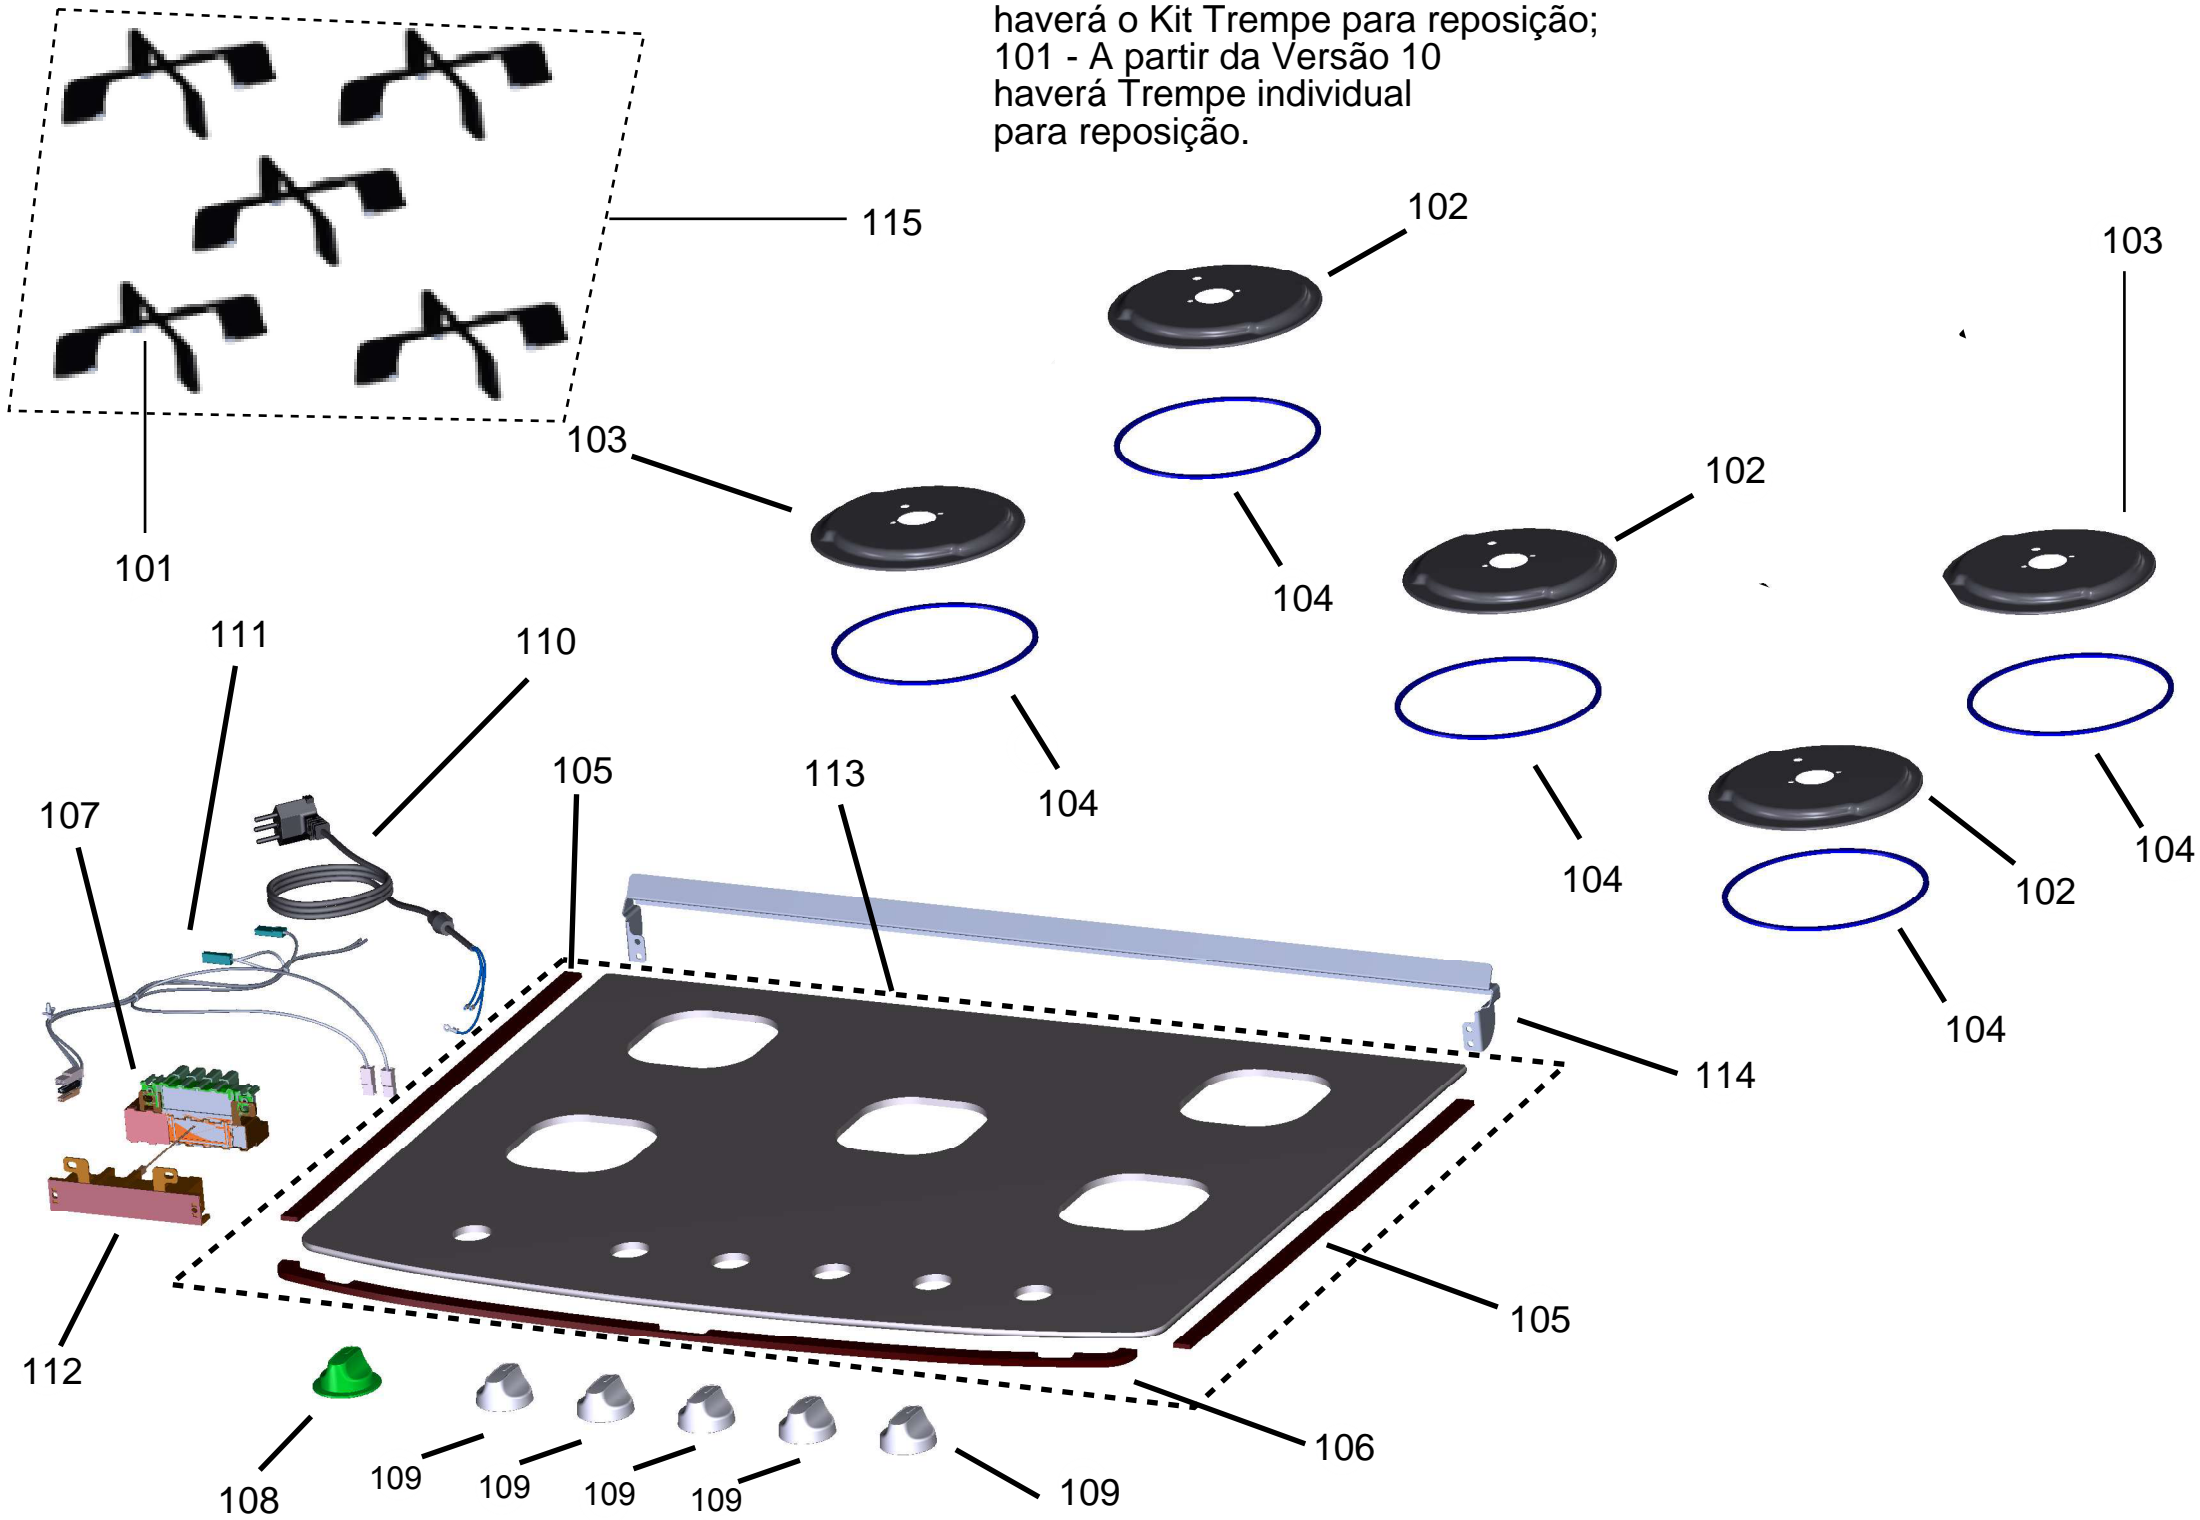

Vista Explodida do Produto

Motivo	Lançamento
Modelo do produto	CFS5VAB
Categoria do produto	Fogão 5 Bocas
Marca do produto	CONSUL
Foto peça	Item com foto irá aparecer o símbolo abaixo: 

Em caso de dúvida entre em contato com o CDP Códigos através de uma Solicitação de Serviços no CRM

115 - Para Versão 00 só
haverá o Kit Trempe para reposição;
101 - A partir da Versão 10
haverá Trempe individual
para reposição.

401

404

402

407

408

408

403

405

406

405

601

603

604

602

608