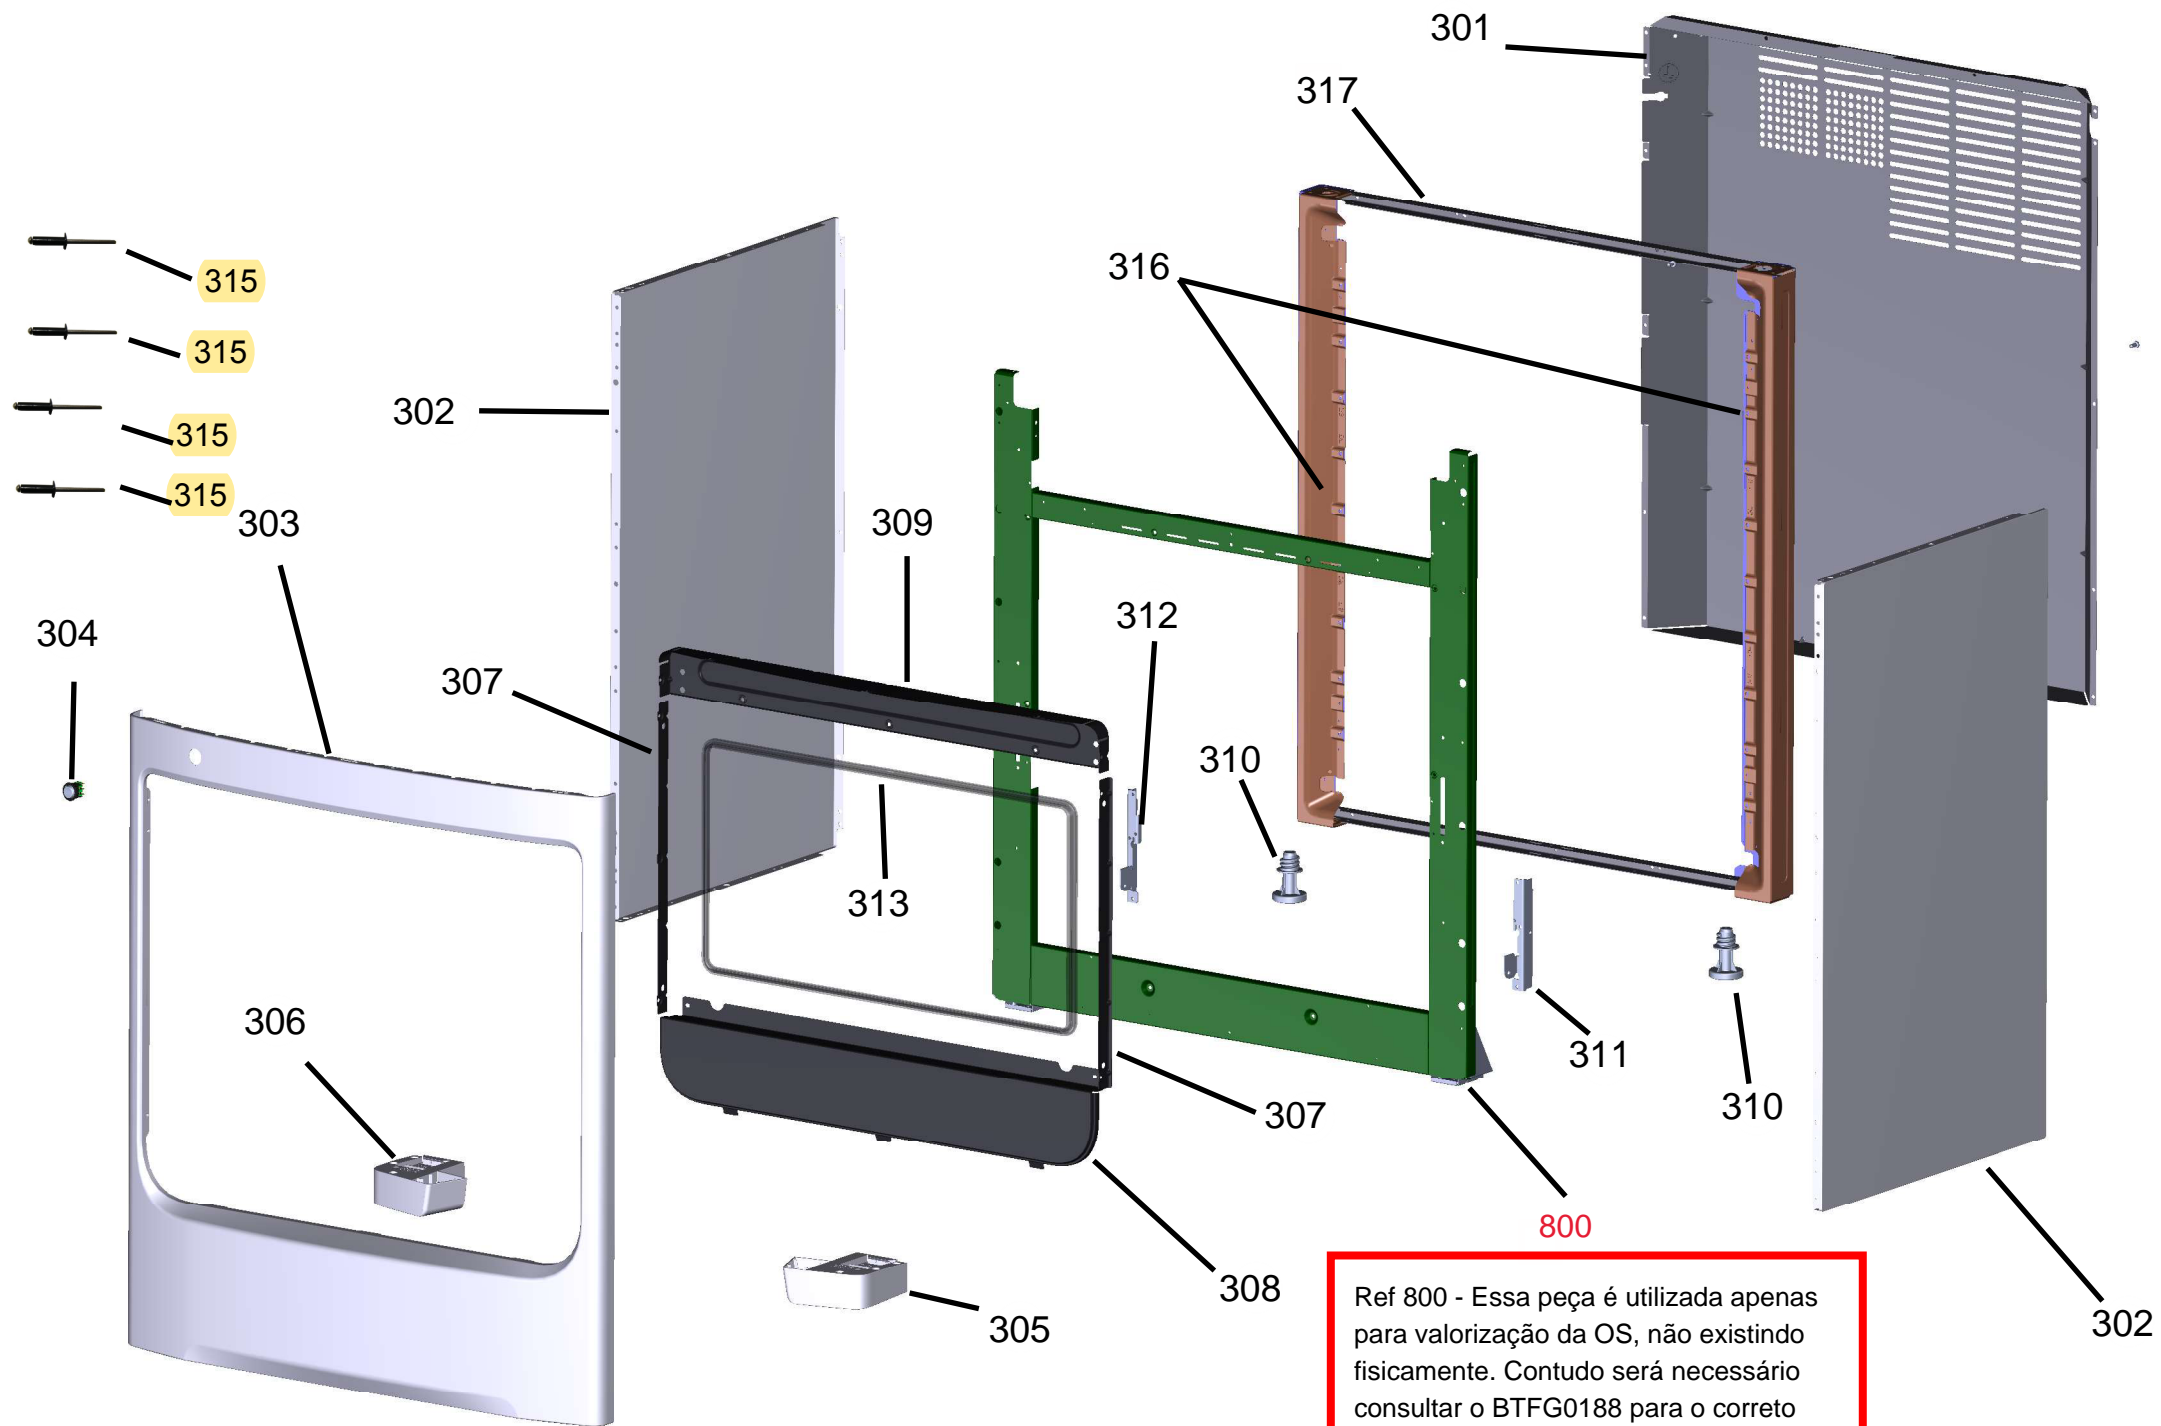

Vista Explodida do Produto

Motivo	Lançamento
Modelo do produto	CFS5VAB
Categoria do produto	Fogão 5 Bocas
Marca do produto	CONSUL
Foto peça	Item com foto irá aparecer o símbolo abaixo: 

Em caso de dúvida entre em contato com o CDP Códigos através de uma Solicitação de Serviços no CRM

115 - Para Versão 00 só
haverá o Kit Trempe para reposição;
101 - A partir da Versão 10
haverá Trempe individual
para reposição.

401

404

402

407

408

408

403