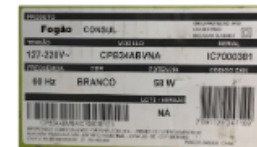

601

603

604

602

608

611

610

618

613

Energia (Elettric)		Classe
Consumo	820Wh/24h	A
Tempo de aquecimento	15min	
Autonomia	2h	
Consumo em standby	0,5Wh/24h	
Consumo de energia (Wh/ano)		23,4
Consumo de energia (Wh/ano)	23,4	
Consumo de energia (Wh/ano)	23,4	
Consumo de energia (Wh/ano)	23,4	

614

616

617

620

619

615