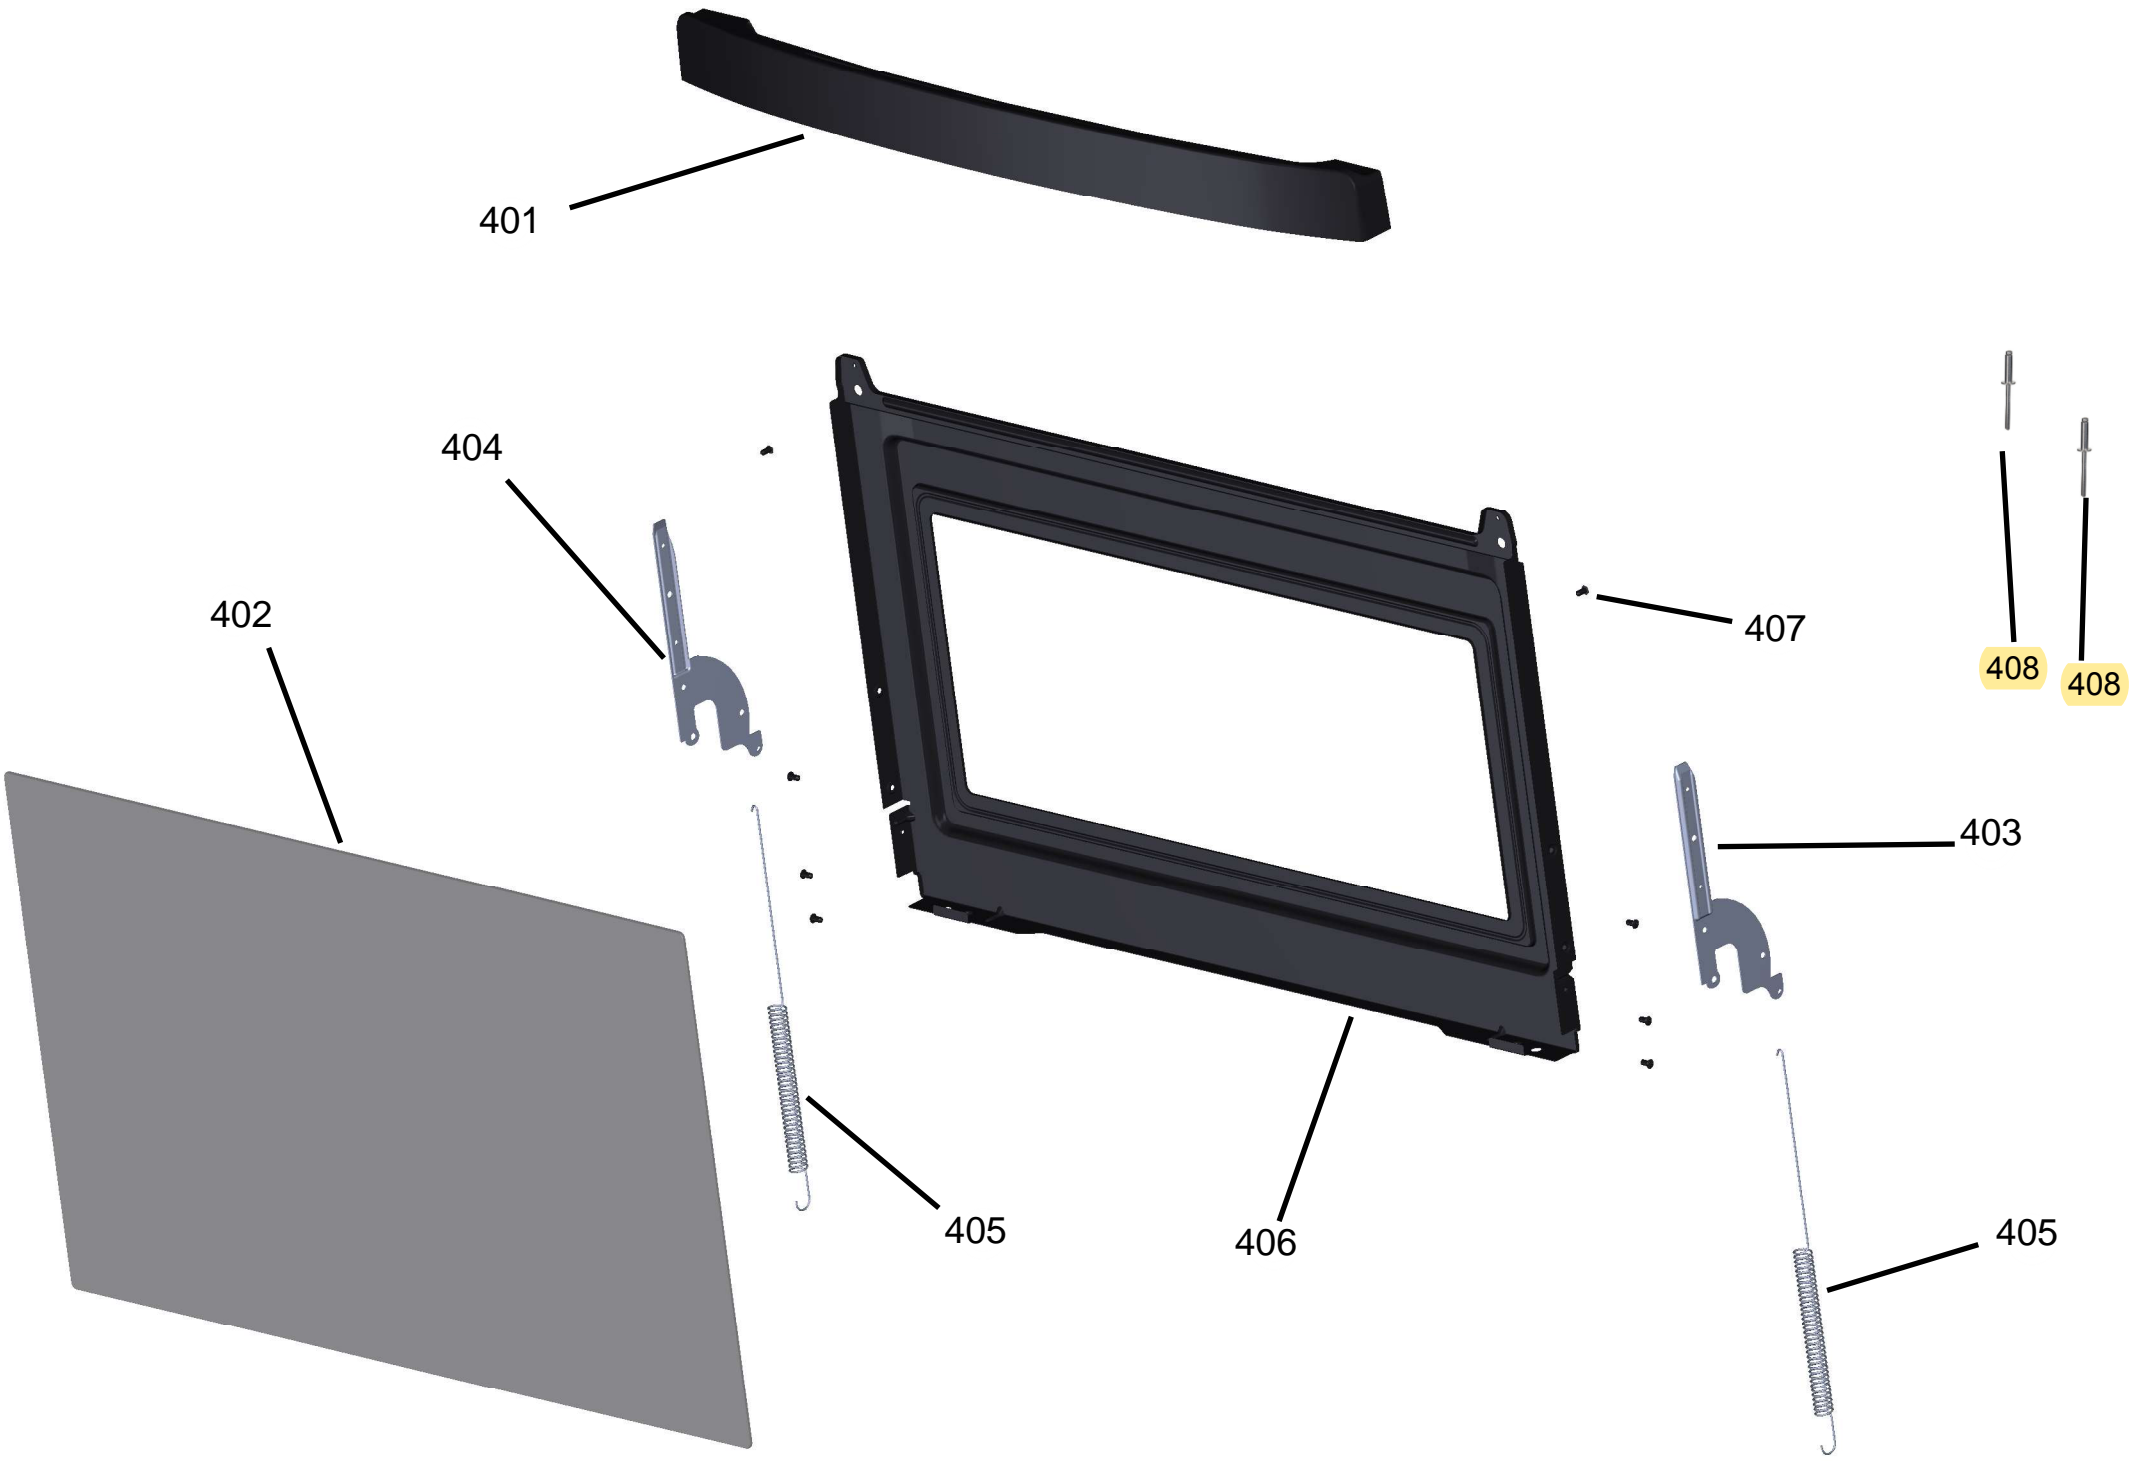

Vista Explodida do Produto

Motivo	Lançamento
Modelo do produto	CFS5VAB
Categoria do produto	Fogão 5 Bocas
Marca do produto	CONSUL
Foto peça	Item com foto irá aparecer o símbolo abaixo: 

Em caso de dúvida entre em contato com o CDP Códigos através de uma Solicitação de Serviços no CRM

115 - Para Versão 00 só
haverá o Kit Trempe para reposição;
101 - A partir da Versão 10
haverá Trempe individual
para reposição.

401

404

402

407

408

408

403