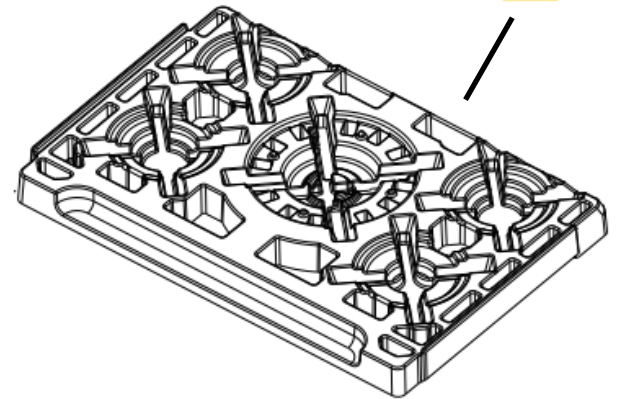

Vista Explodida do Produto

Motivo	Lançamento
Modelo do produto	CFS5VAB
Categoria do produto	Fogão 5 Bocas
Marca do produto	CONSUL
Foto peça	Item com foto irá aparecer o símbolo abaixo: 

Em caso de dúvida entre em contato com o CDP Códigos através de uma Solicitação de Serviços no CRM

115 - Para Versão 00 só
haverá o Kit Trempe para reposição;
101 - A partir da Versão 10
haverá Trempe individual
para reposição.

401

404

402

407

408

408

403

405

406

405

601

603

604

602

608