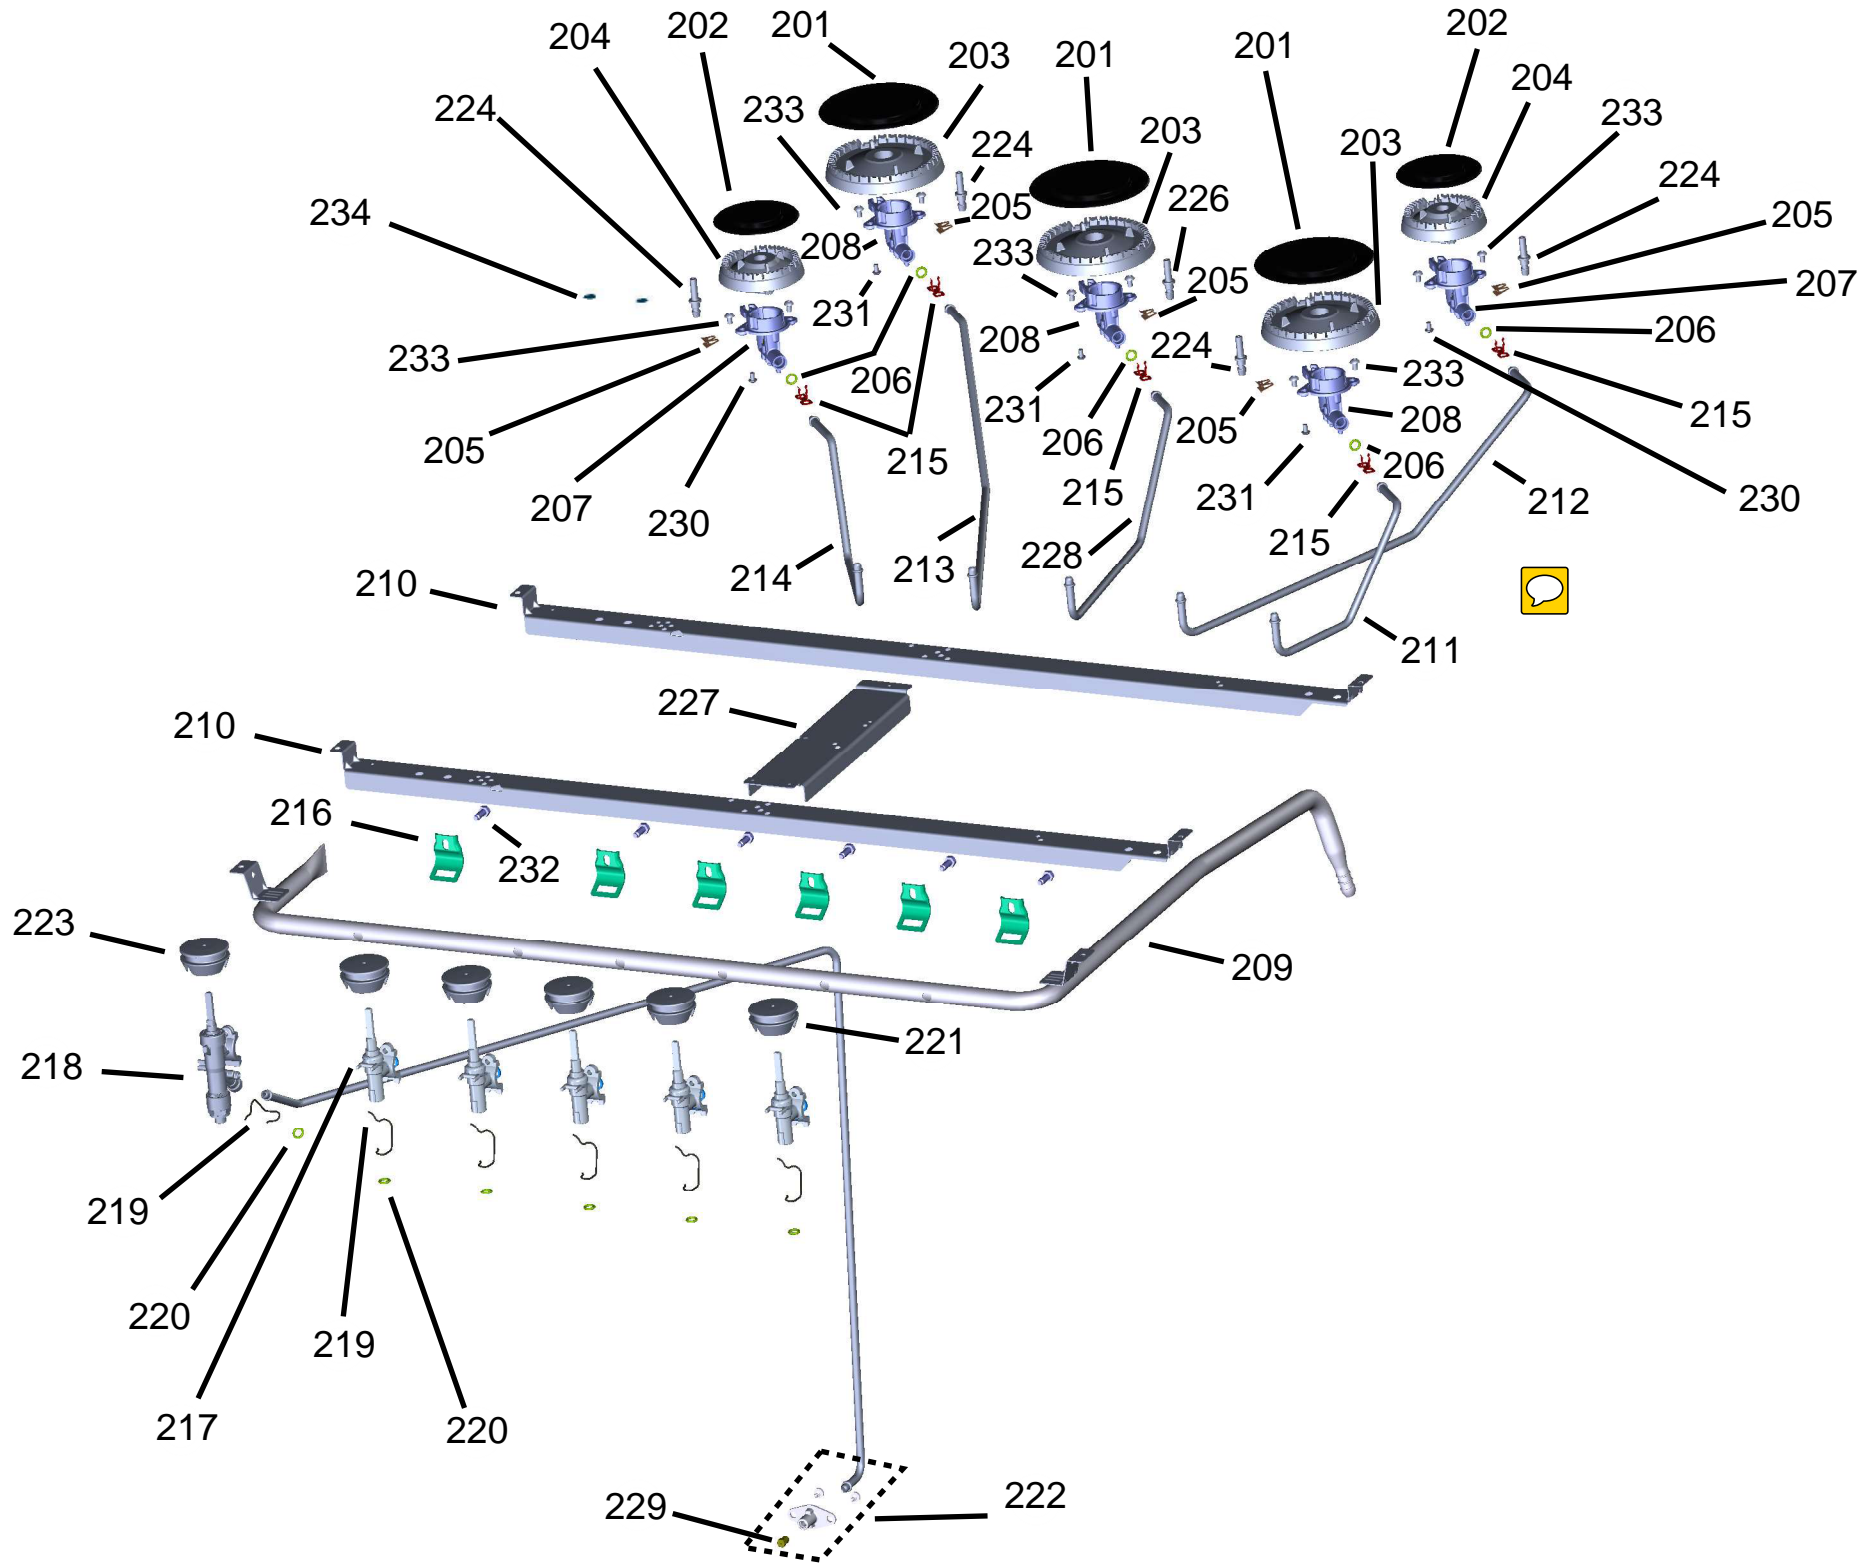

Vista Explodida do Produto

Motivo	Lançamento
Modelo do produto	CFS5VAB
Categoria do produto	Fogão 5 Bocas
Marca do produto	CONSUL
Foto peça	Item com foto irá aparecer o símbolo abaixo: 

Em caso de dúvida entre em contato com o CDP Códigos através de uma Solicitação de Serviços no CRM

115 - Para Versão 00 só
haverá o Kit Trempe para reposição;
101 - A partir da Versão 10
haverá Trempe individual
para reposição.

401

404

402

407

408

408

403

405

406

405

601

603

604

602

608

614

616

617

620

619

615