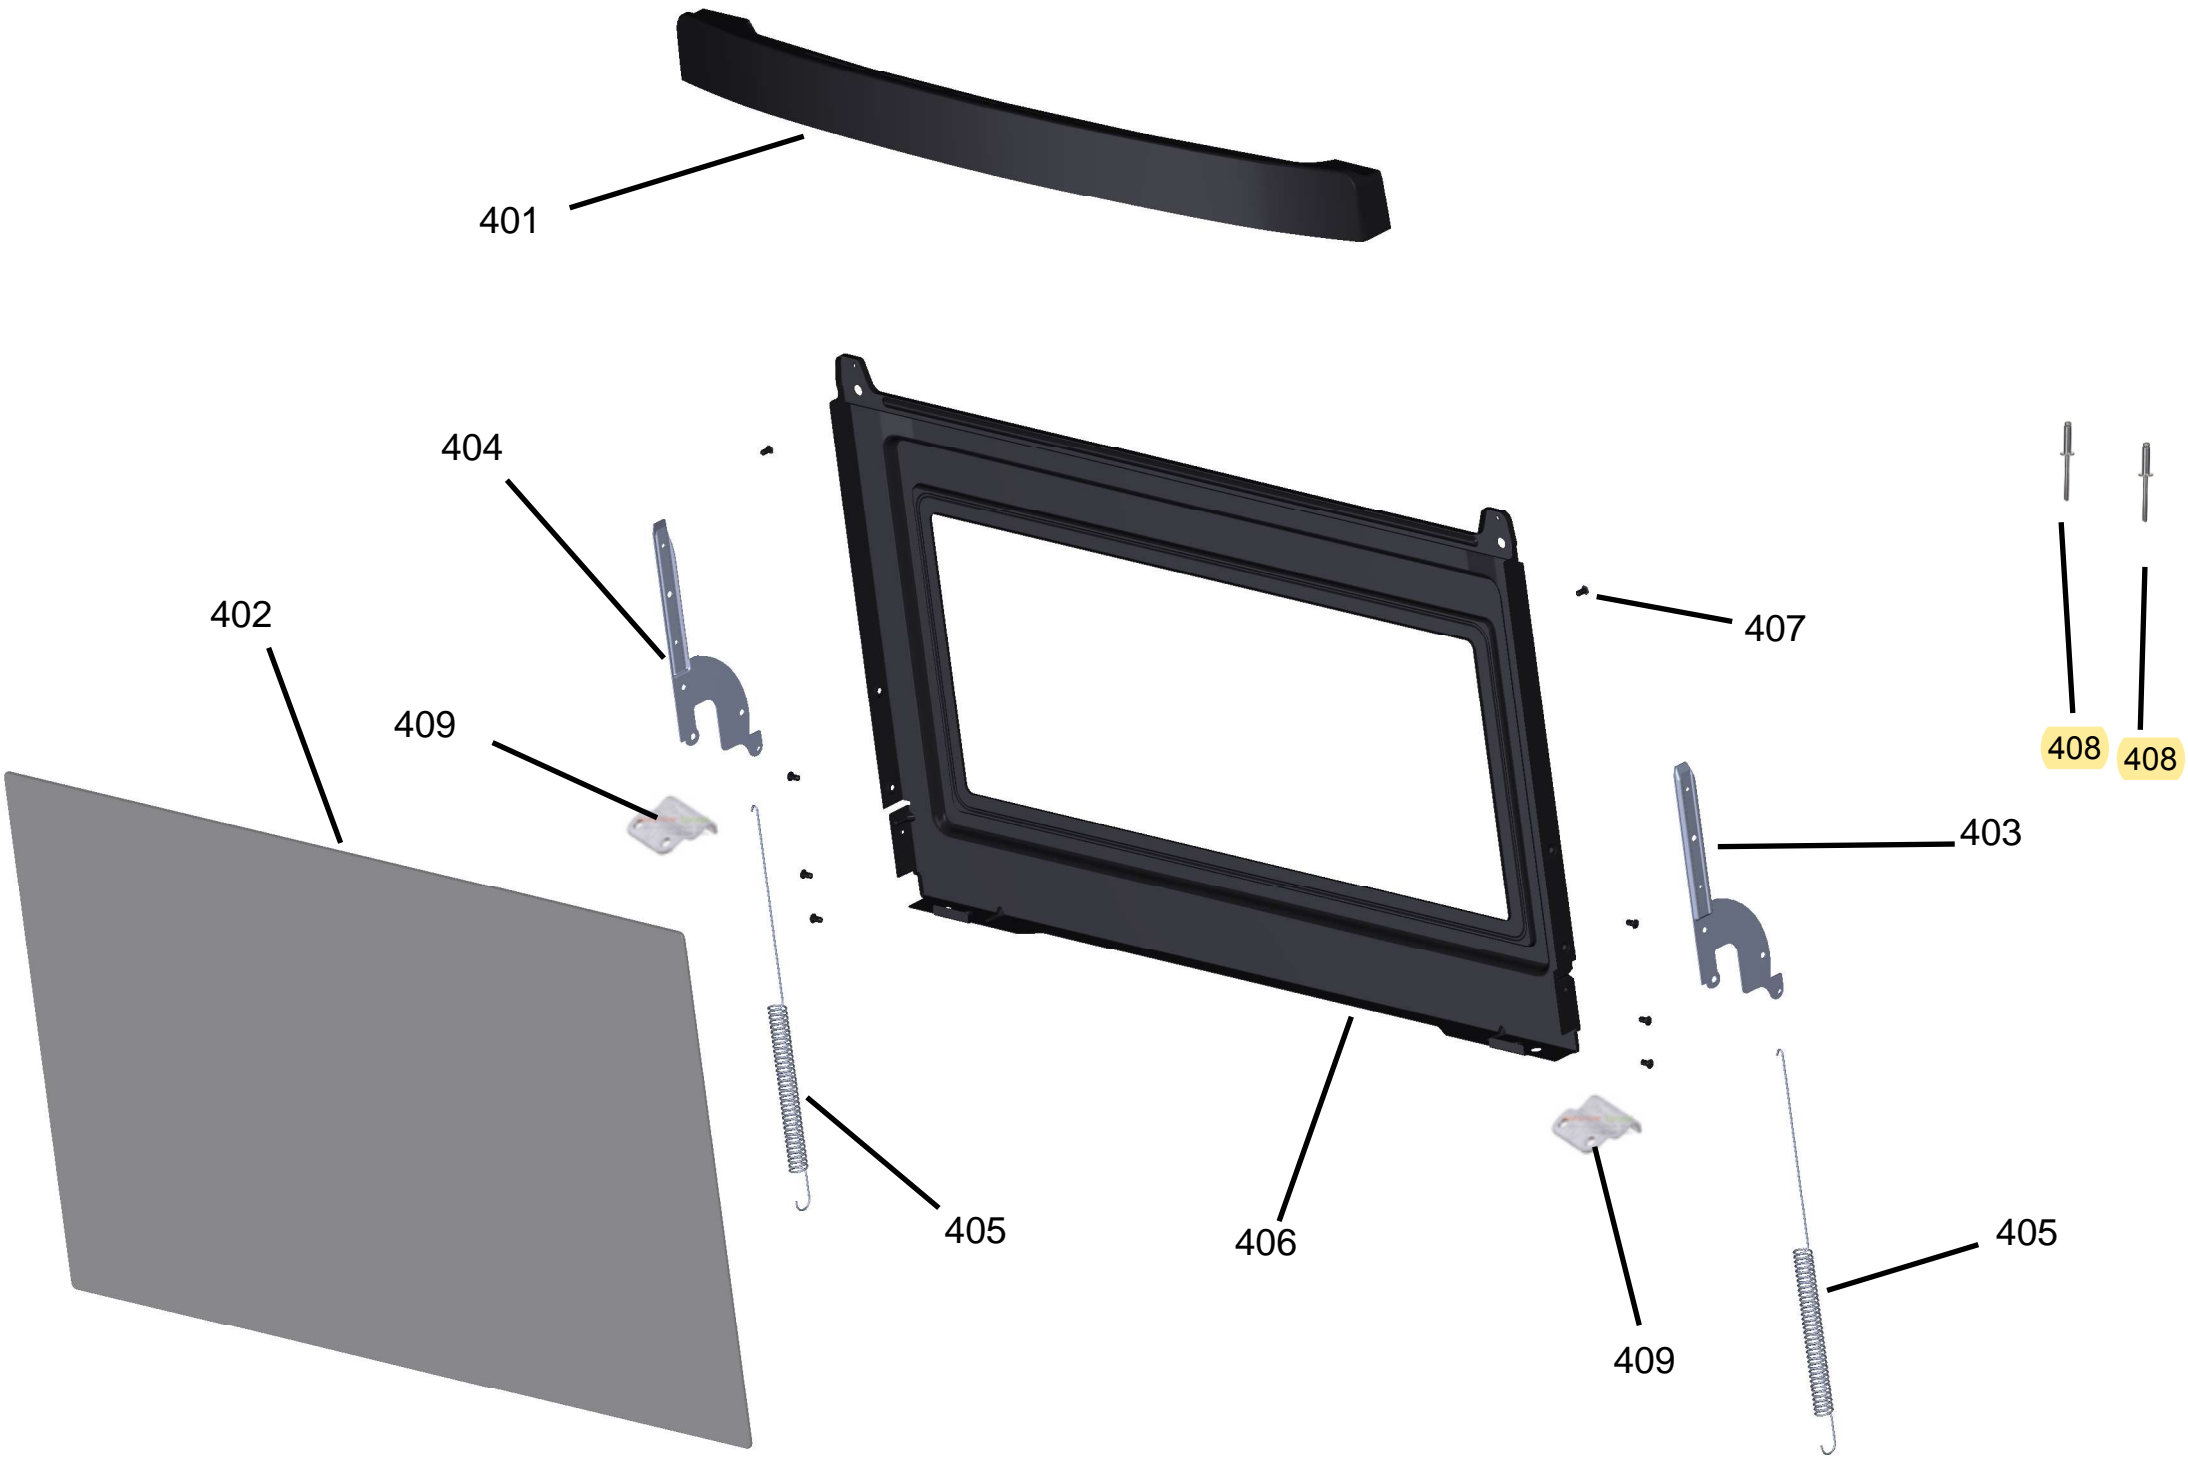

# Vista Explodida do Produto

---

<b>Categoria do Produto</b>	<b>Fogão</b>
<b>Marcas do Produto</b>	<b>Consul</b>
<b>Modelo</b>	<b>CFS5VAE</b>

Em caso de dúvida entre em contato com o CDP Códigos através de uma solicitação de serviços no CRM

Ref 800 - Essa peça é utilizada apenas para valorização da OS, não existindo fisicamente. Contudo será necessário consultar o BTFG0188 para o correto preenchimento da OS e envio do laudo para CATH.

401