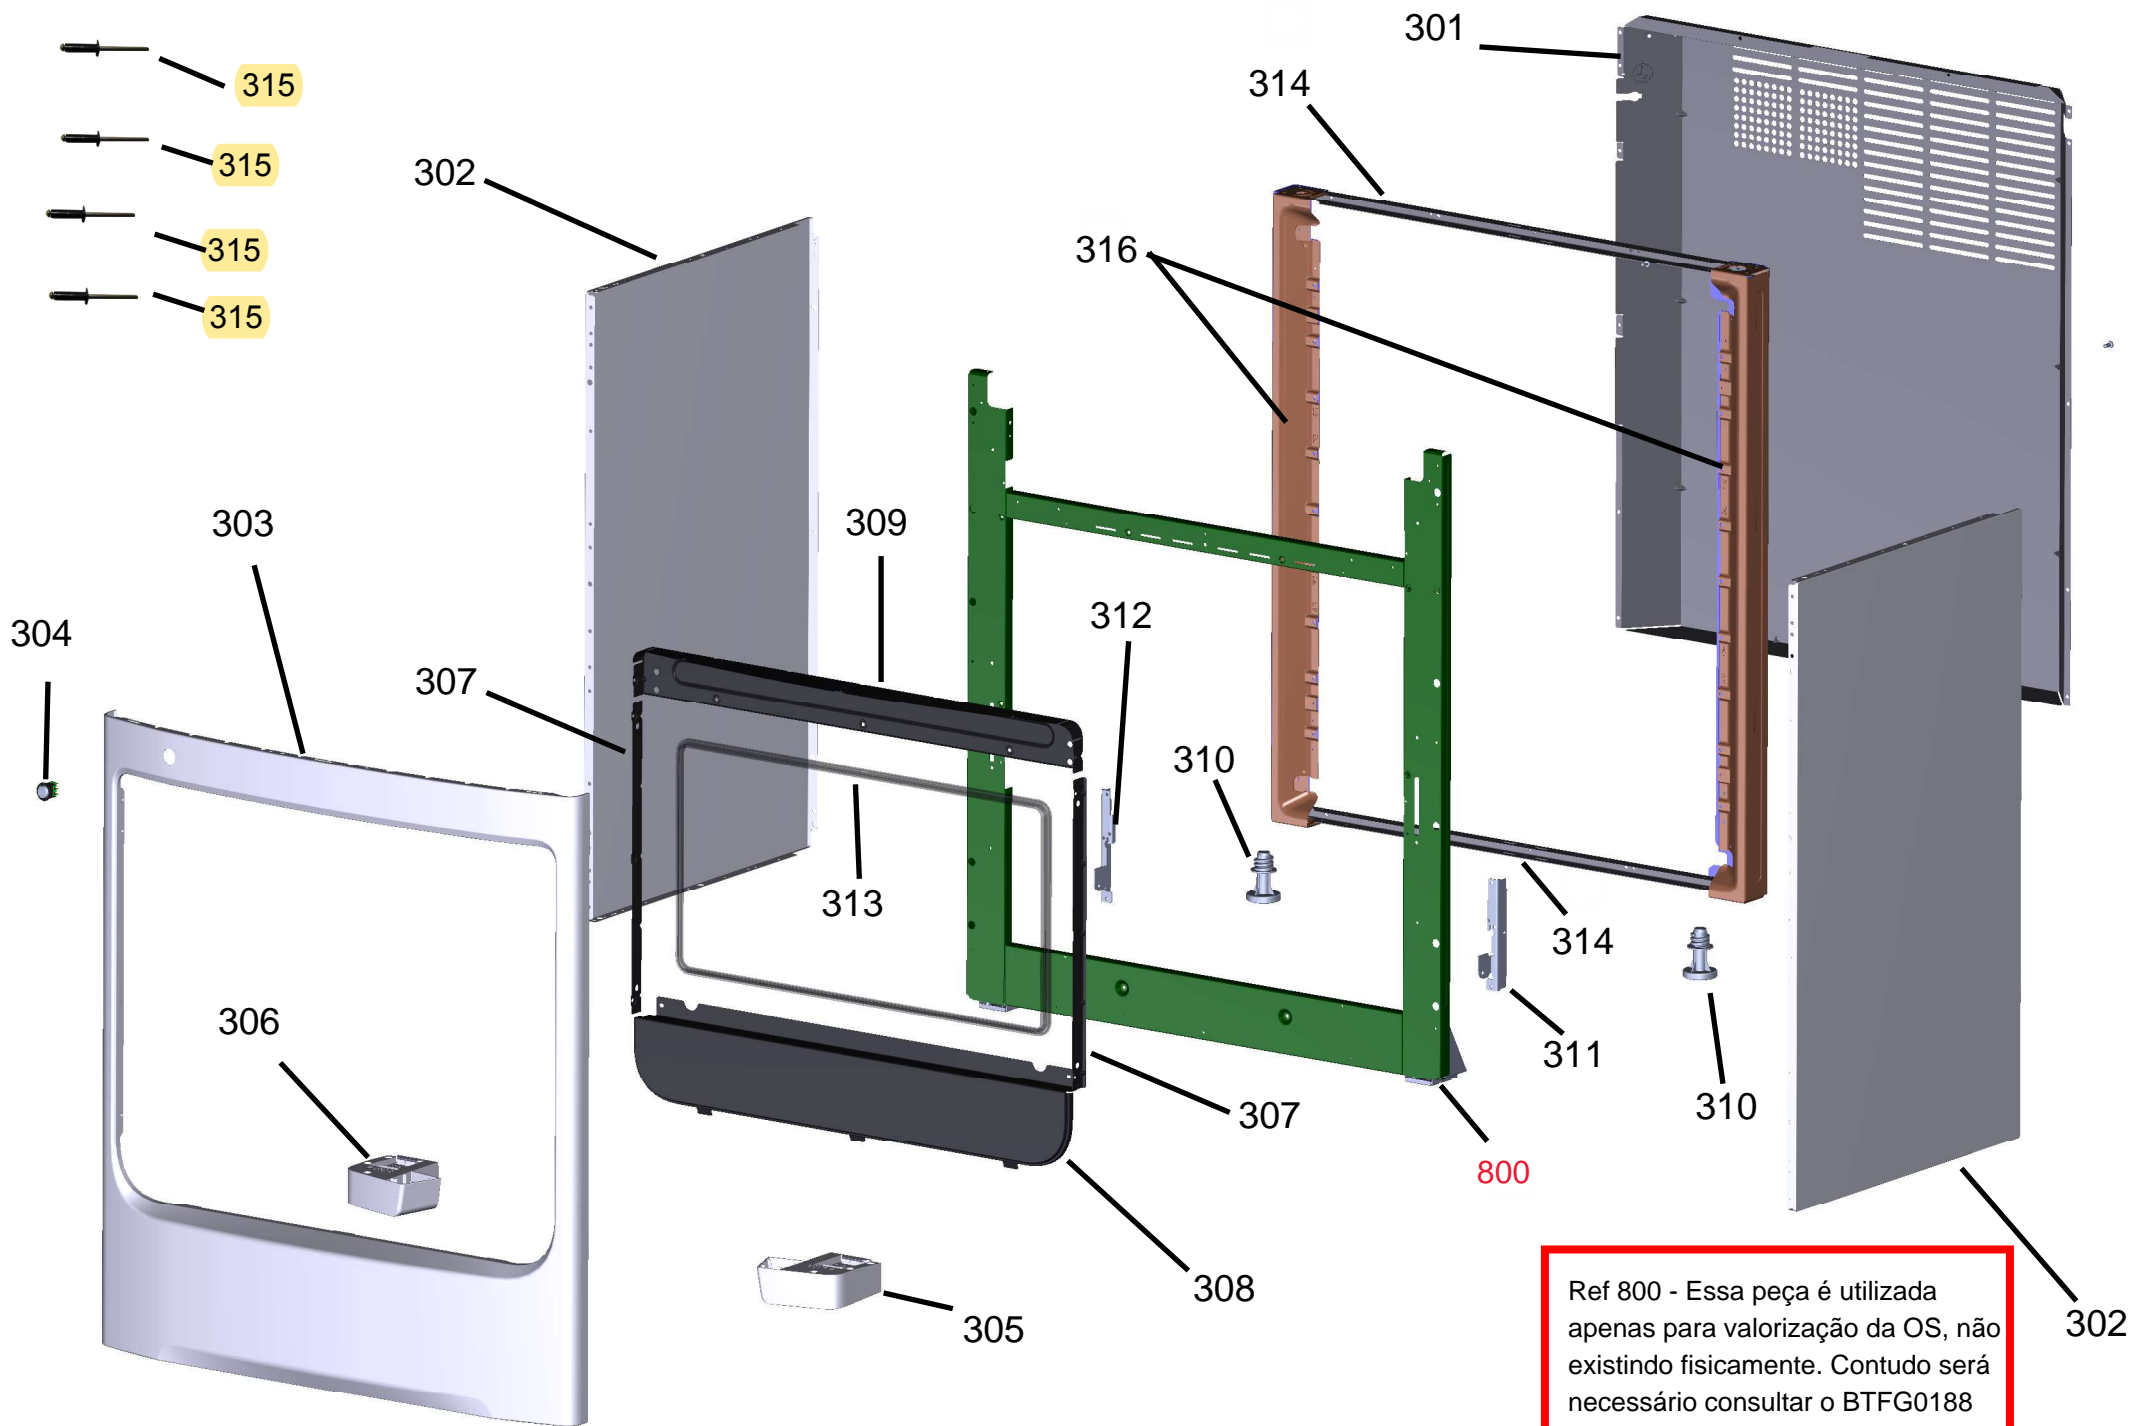

# Vista Explodida do Produto

---

<b>Categoria do Produto</b>	<b>Fogão</b>
<b>Marcas do Produto</b>	<b>Consul</b>
<b>Modelo</b>	<b>CFS5VAE</b>

Em caso de dúvida entre em contato com o CDP Códigos através de uma solicitação de serviços no CRM

Ref 800 - Essa peça é utilizada apenas para valorização da OS, não existindo fisicamente. Contudo será necessário consultar o BTFG0188 para o correto preenchimento da OS e envio do laudo para CATH.

401