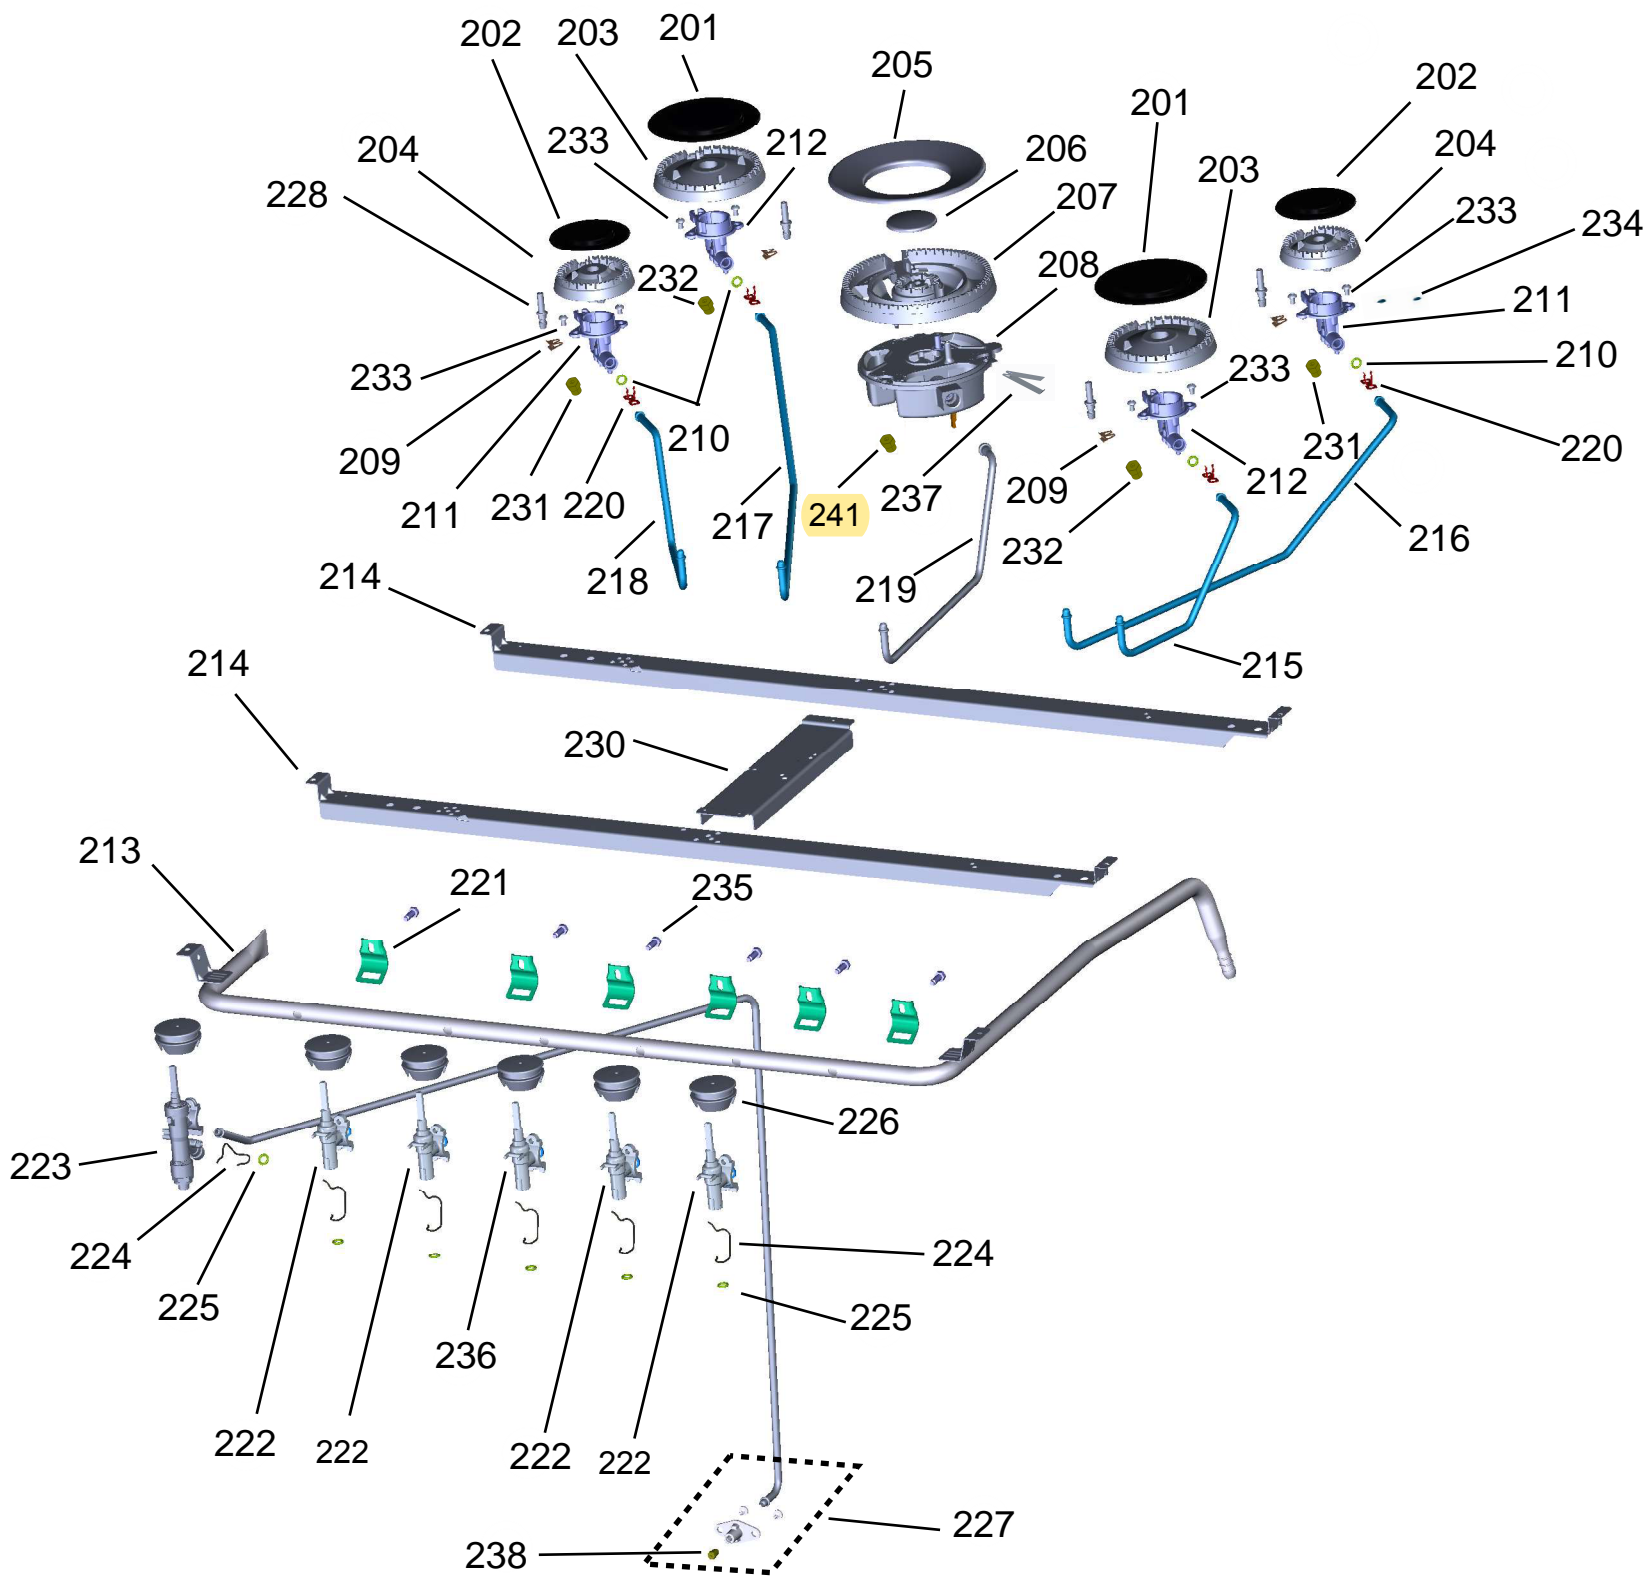

# Vista Explodida do Produto

---

<b>Categoria do Produto</b>	<b>Fogão</b>
<b>Marcas do Produto</b>	<b>Consul</b>
<b>Modelo</b>	<b>CFS5VAE</b>

Em caso de dúvida entre em contato com o CDP Códigos através de uma solicitação de serviços no CRM

Ref 800 - Essa peça é utilizada apenas para valorização da OS, não existindo fisicamente. Contudo será necessário consultar o BTFG0188 para o correto preenchimento da OS e envio do laudo para CATH.

401

404

402

409

407

408

408

403

405

406

409

405

621