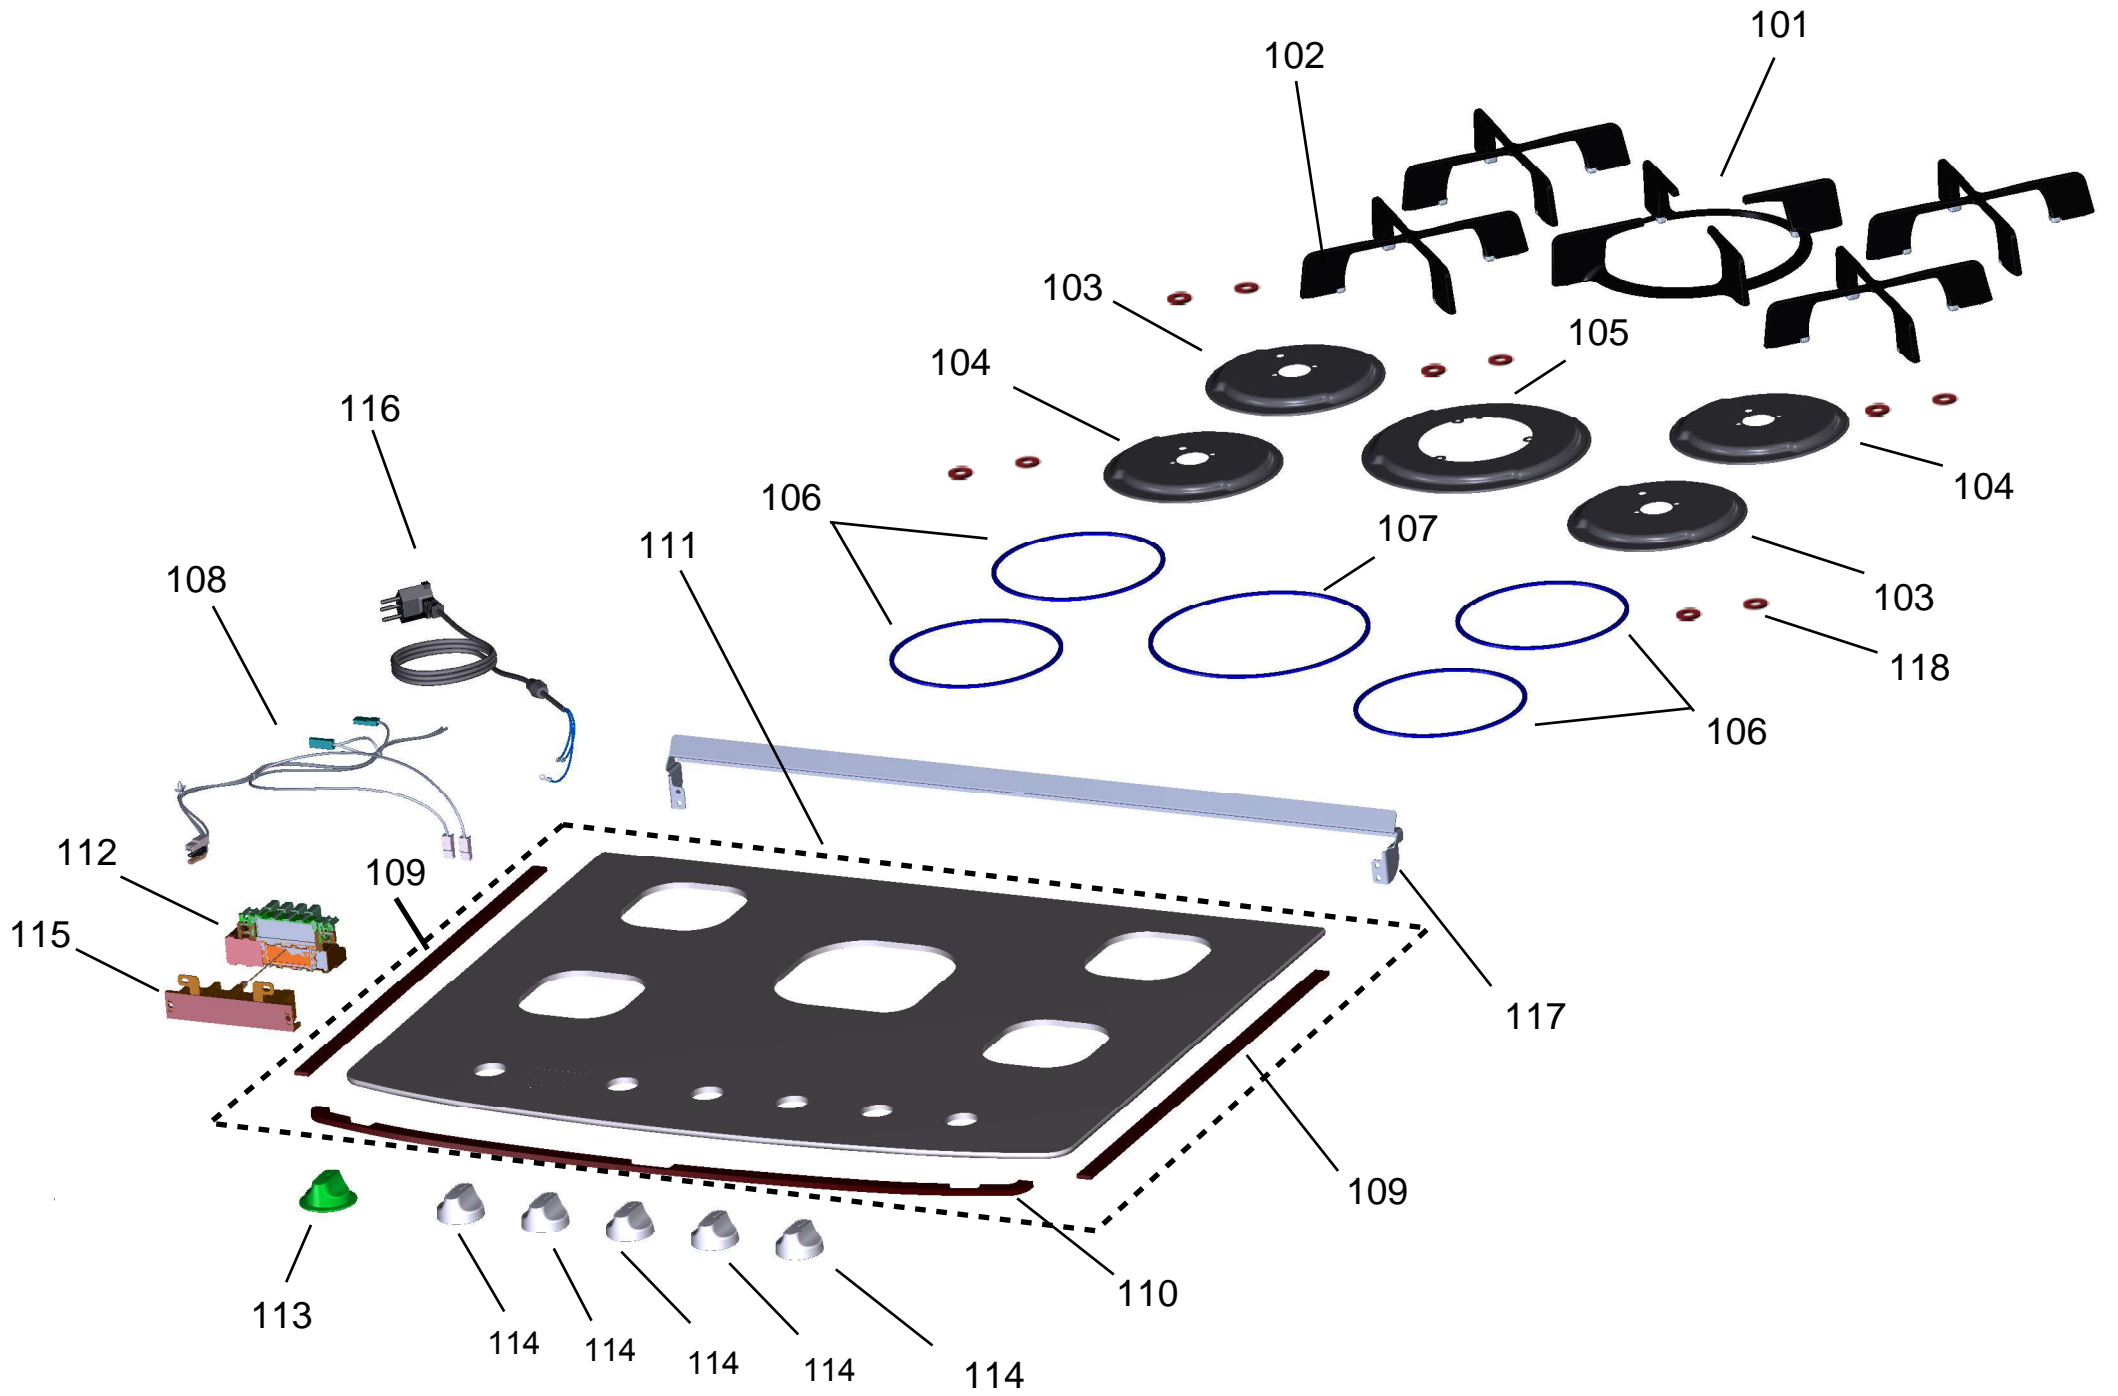

# Vista Explodida do Produto

---

<b>Categoria do Produto</b>	<b>Fogão</b>
<b>Marcas do Produto</b>	<b>Consul</b>
<b>Modelo</b>	<b>CFS5VAE</b>

Em caso de dúvida entre em contato com o CDP Códigos através de uma solicitação de serviços no CRM

Ref 800 - Essa peça é utilizada apenas para valorização da OS, não existindo fisicamente. Contudo será necessário consultar o BTFG0188 para o correto preenchimento da OS e envio do laudo para CATH.

401

404

402

409

407

408

408

403

405