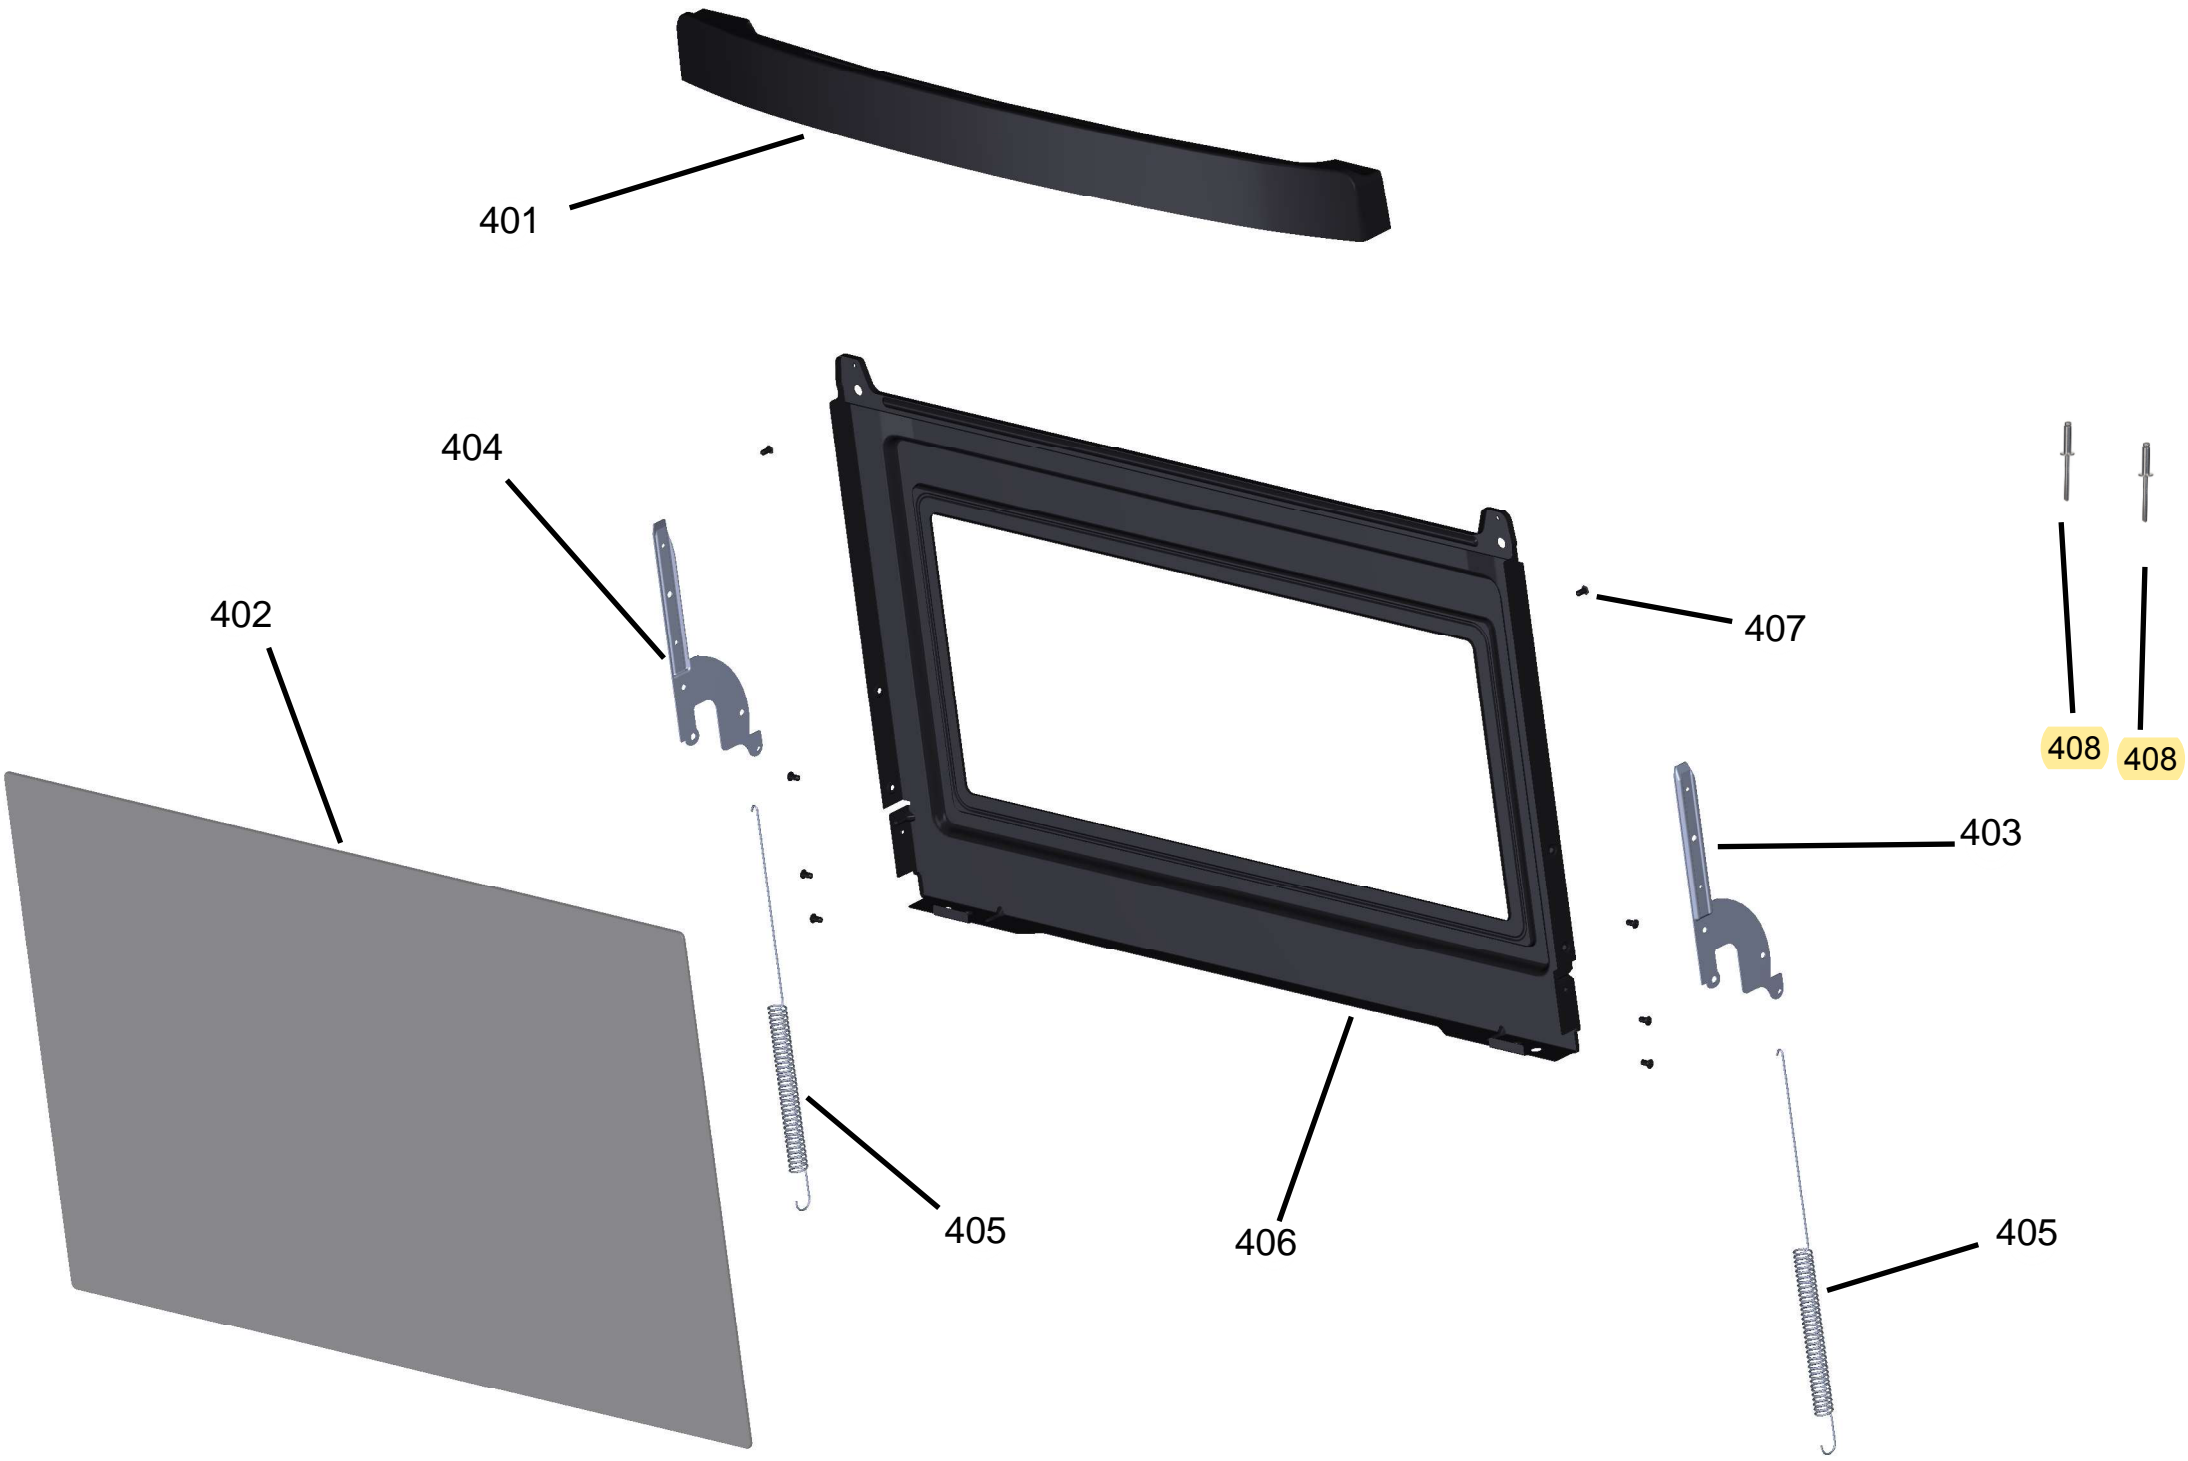

Vista Explodida do Produto

Motivo	Lançamento
Modelo do produto	CFS5VAT
Categoria do produto	Fogão 5 Bocas
Marca do produto	CONSUL
Foto peça	Item com foto irá aparecer o símbolo abaixo: 

Em caso de dúvida entre em contato com o CDP Códigos através de uma Solicitação de Serviços no CRM

120 - Para Versão 00; 10 só
haverá o Kit Trempe para reposição;
102 - A partir da Versão 20
haverá Trempe individual
para reposição.

Ref 800 - Essa peça é utilizada apenas para valorização da OS, não existindo fisicamente. Contudo será necessário consultar o BTFG0188 para o correto preenchimento da OS e envio do laudo para CATH.