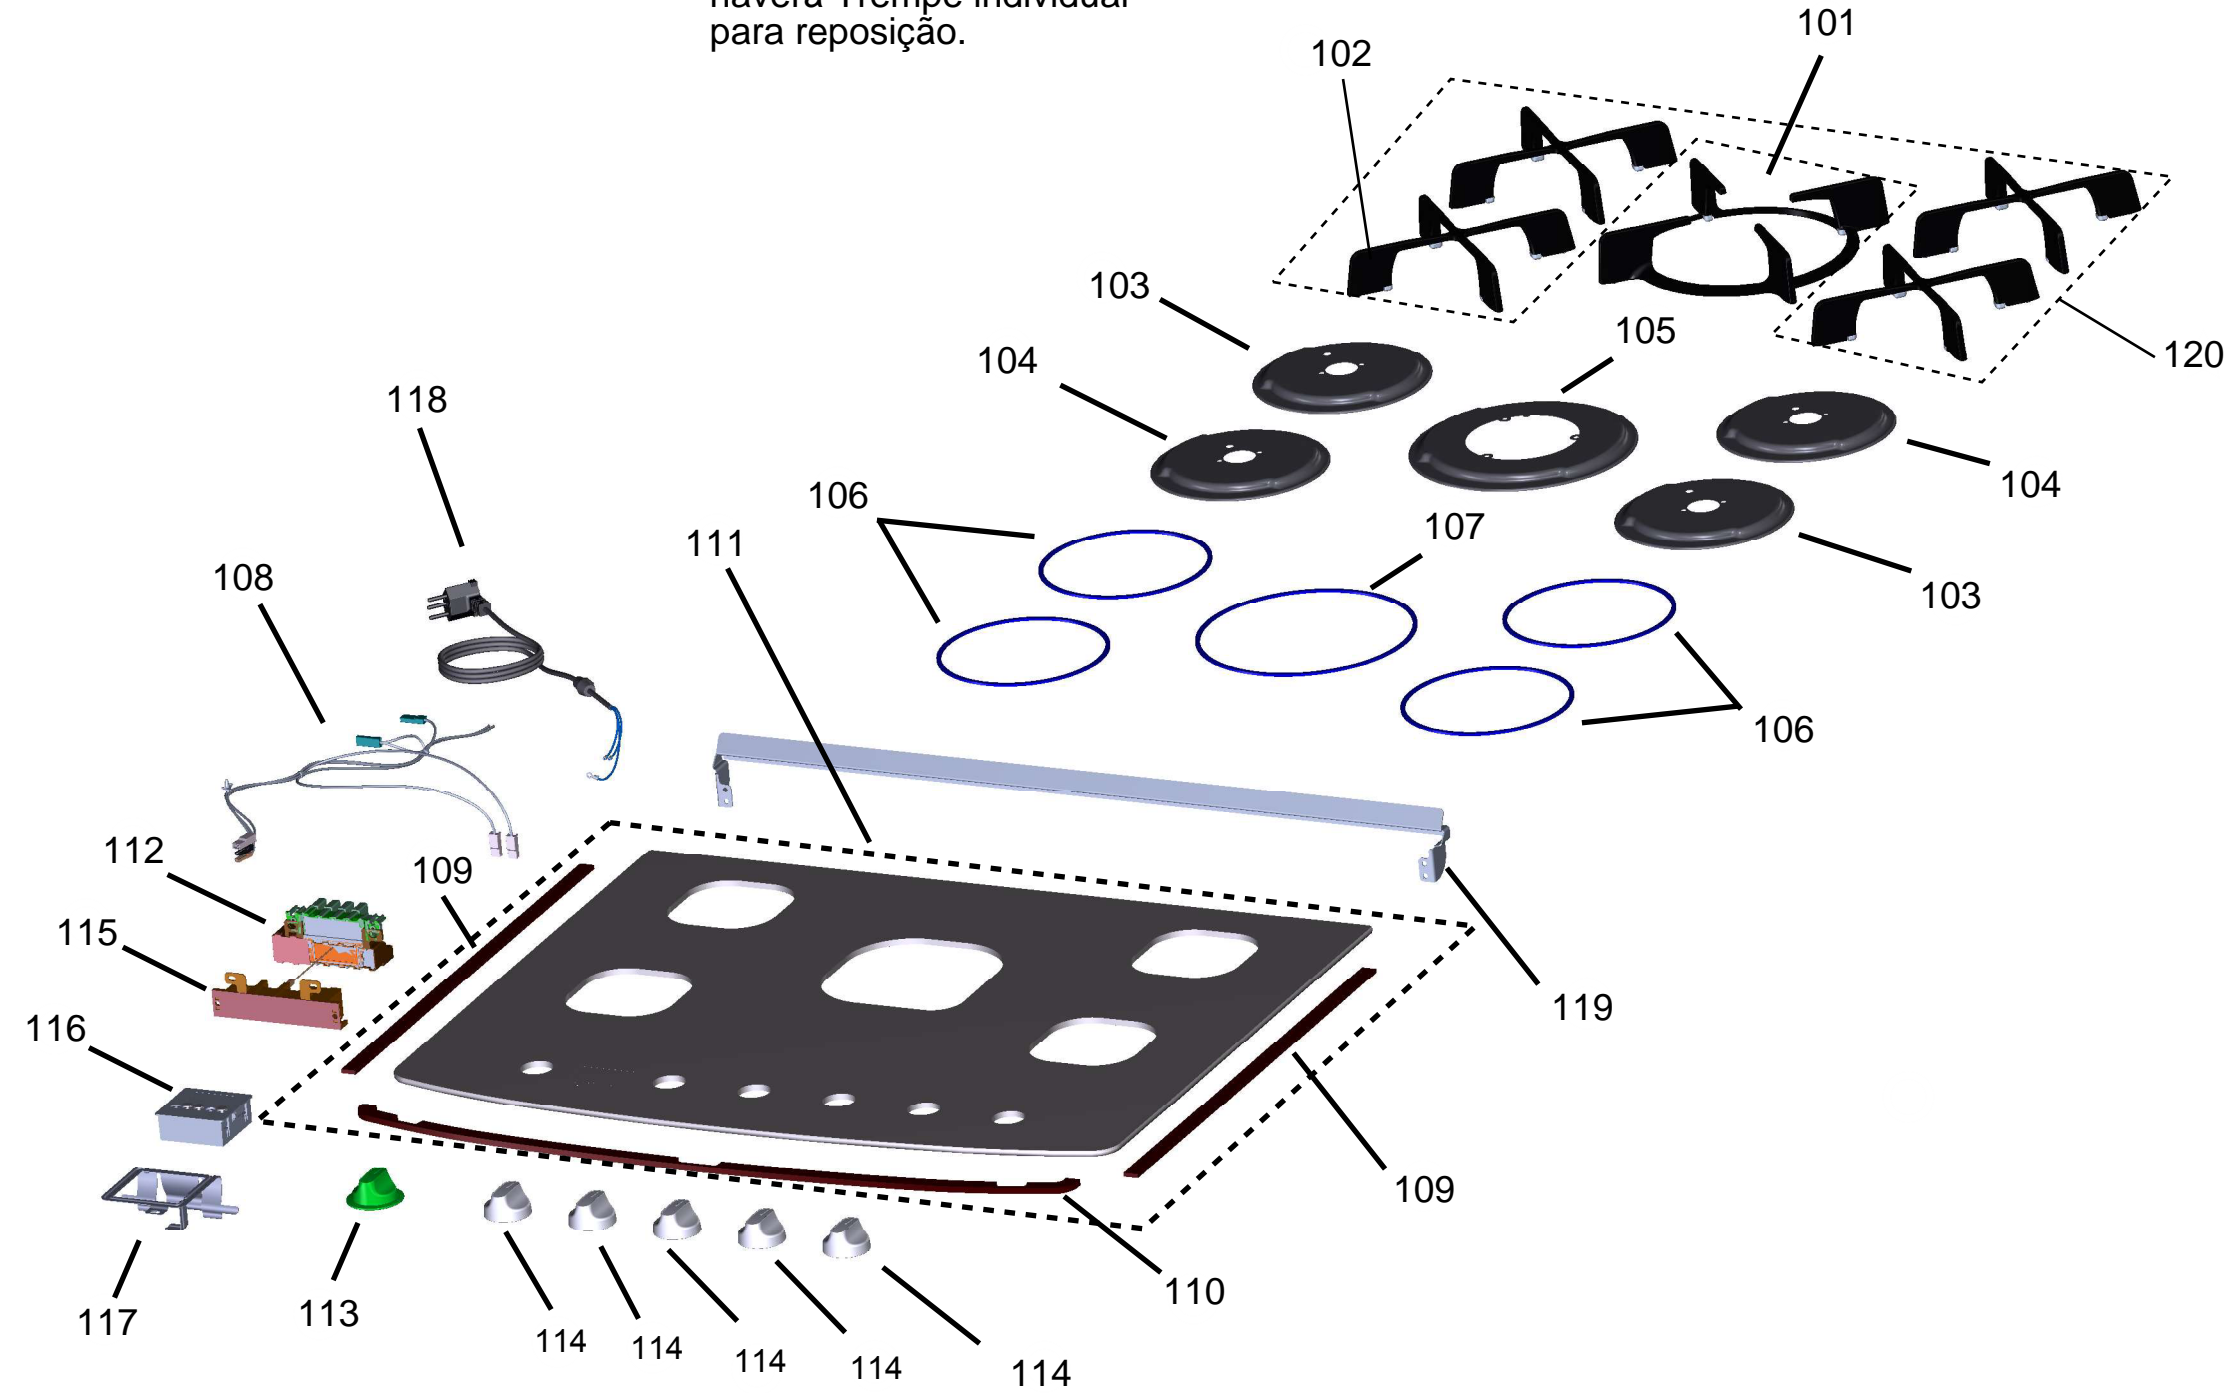

Vista Explodida do Produto

Motivo	Lançamento
Modelo do produto	CFS5VAT
Categoria do produto	Fogão 5 Bocas
Marca do produto	CONSUL
Foto peça	Item com foto irá aparecer o símbolo abaixo: 

Em caso de dúvida entre em contato com o CDP Códigos através de uma Solicitação de Serviços no CRM

120 - Para Versão 00; 10 só
haverá o Kit Trempe para reposição;
102 - A partir da Versão 20
haverá Trempe individual
para reposição.

Ref 800 - Essa peça é utilizada apenas para valorização da OS, não existindo fisicamente. Contudo será necessário consultar o BTFG0188 para o correto preenchimento da OS e envio do laudo para CATH.

401

404

402

407

408

408

403

405