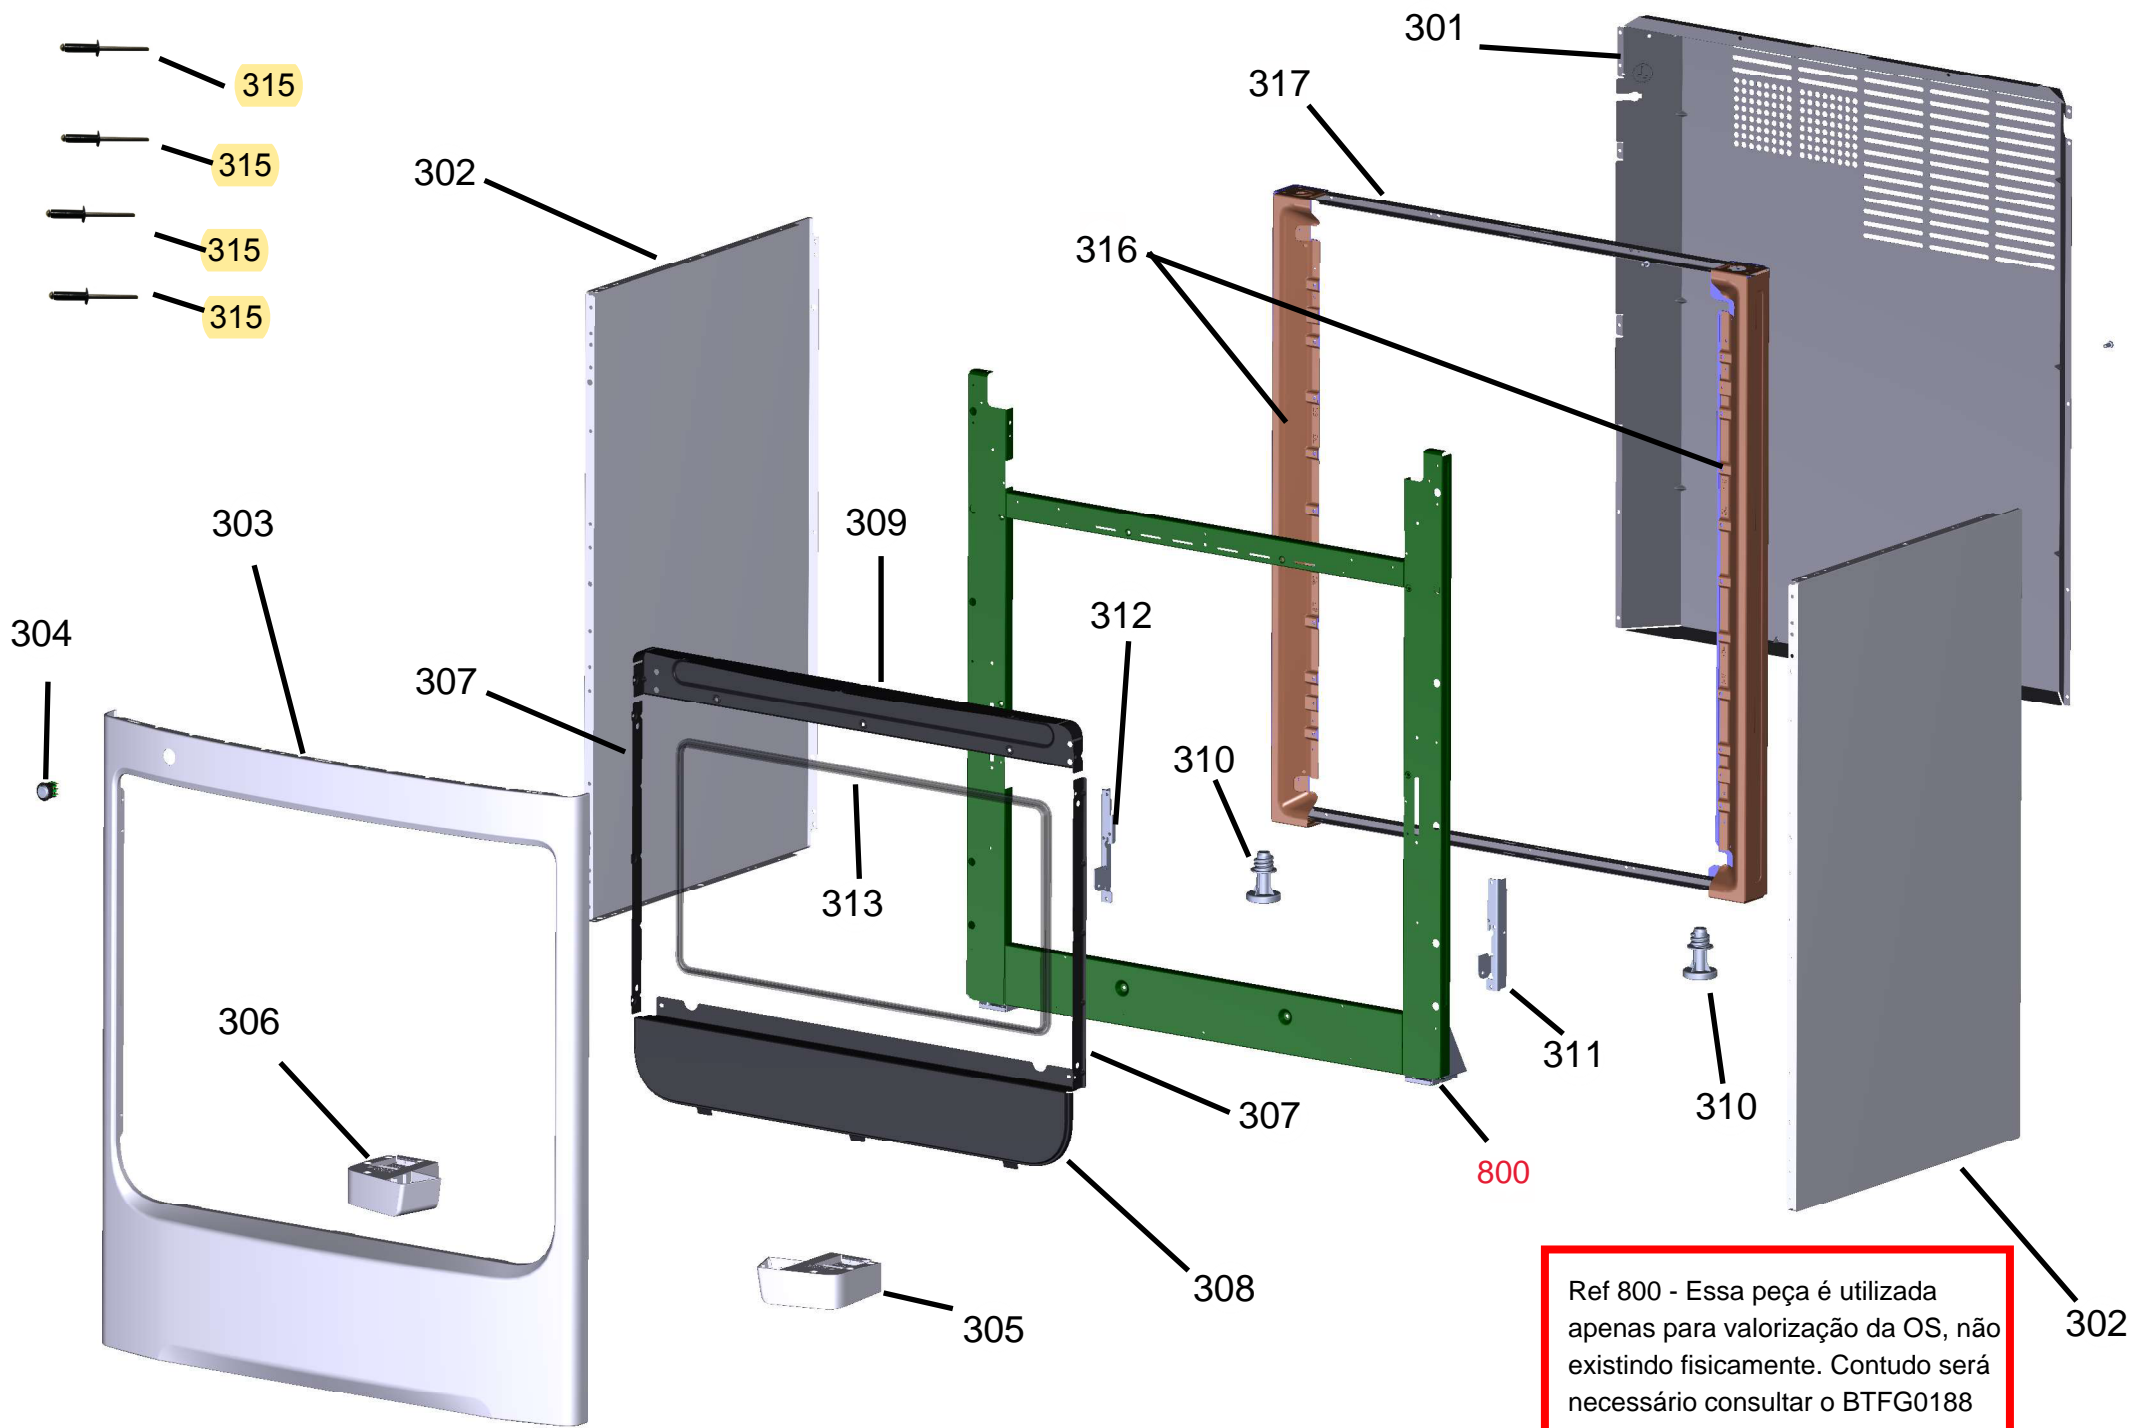

Vista Explodida do Produto

Motivo	Lançamento
Modelo do produto	CFS5VAT
Categoria do produto	Fogão 5 Bocas
Marca do produto	CONSUL
Foto peça	Item com foto irá aparecer o símbolo abaixo: 

Em caso de dúvida entre em contato com o CDP Códigos através de uma Solicitação de Serviços no CRM

120 - Para Versão 00; 10 só
haverá o Kit Trempe para reposição;
102 - A partir da Versão 20
haverá Trempe individual
para reposição.

Ref 800 - Essa peça é utilizada apenas para valorização da OS, não existindo fisicamente. Contudo será necessário consultar o BTFG0188 para o correto preenchimento da OS e envio do laudo para CATH.