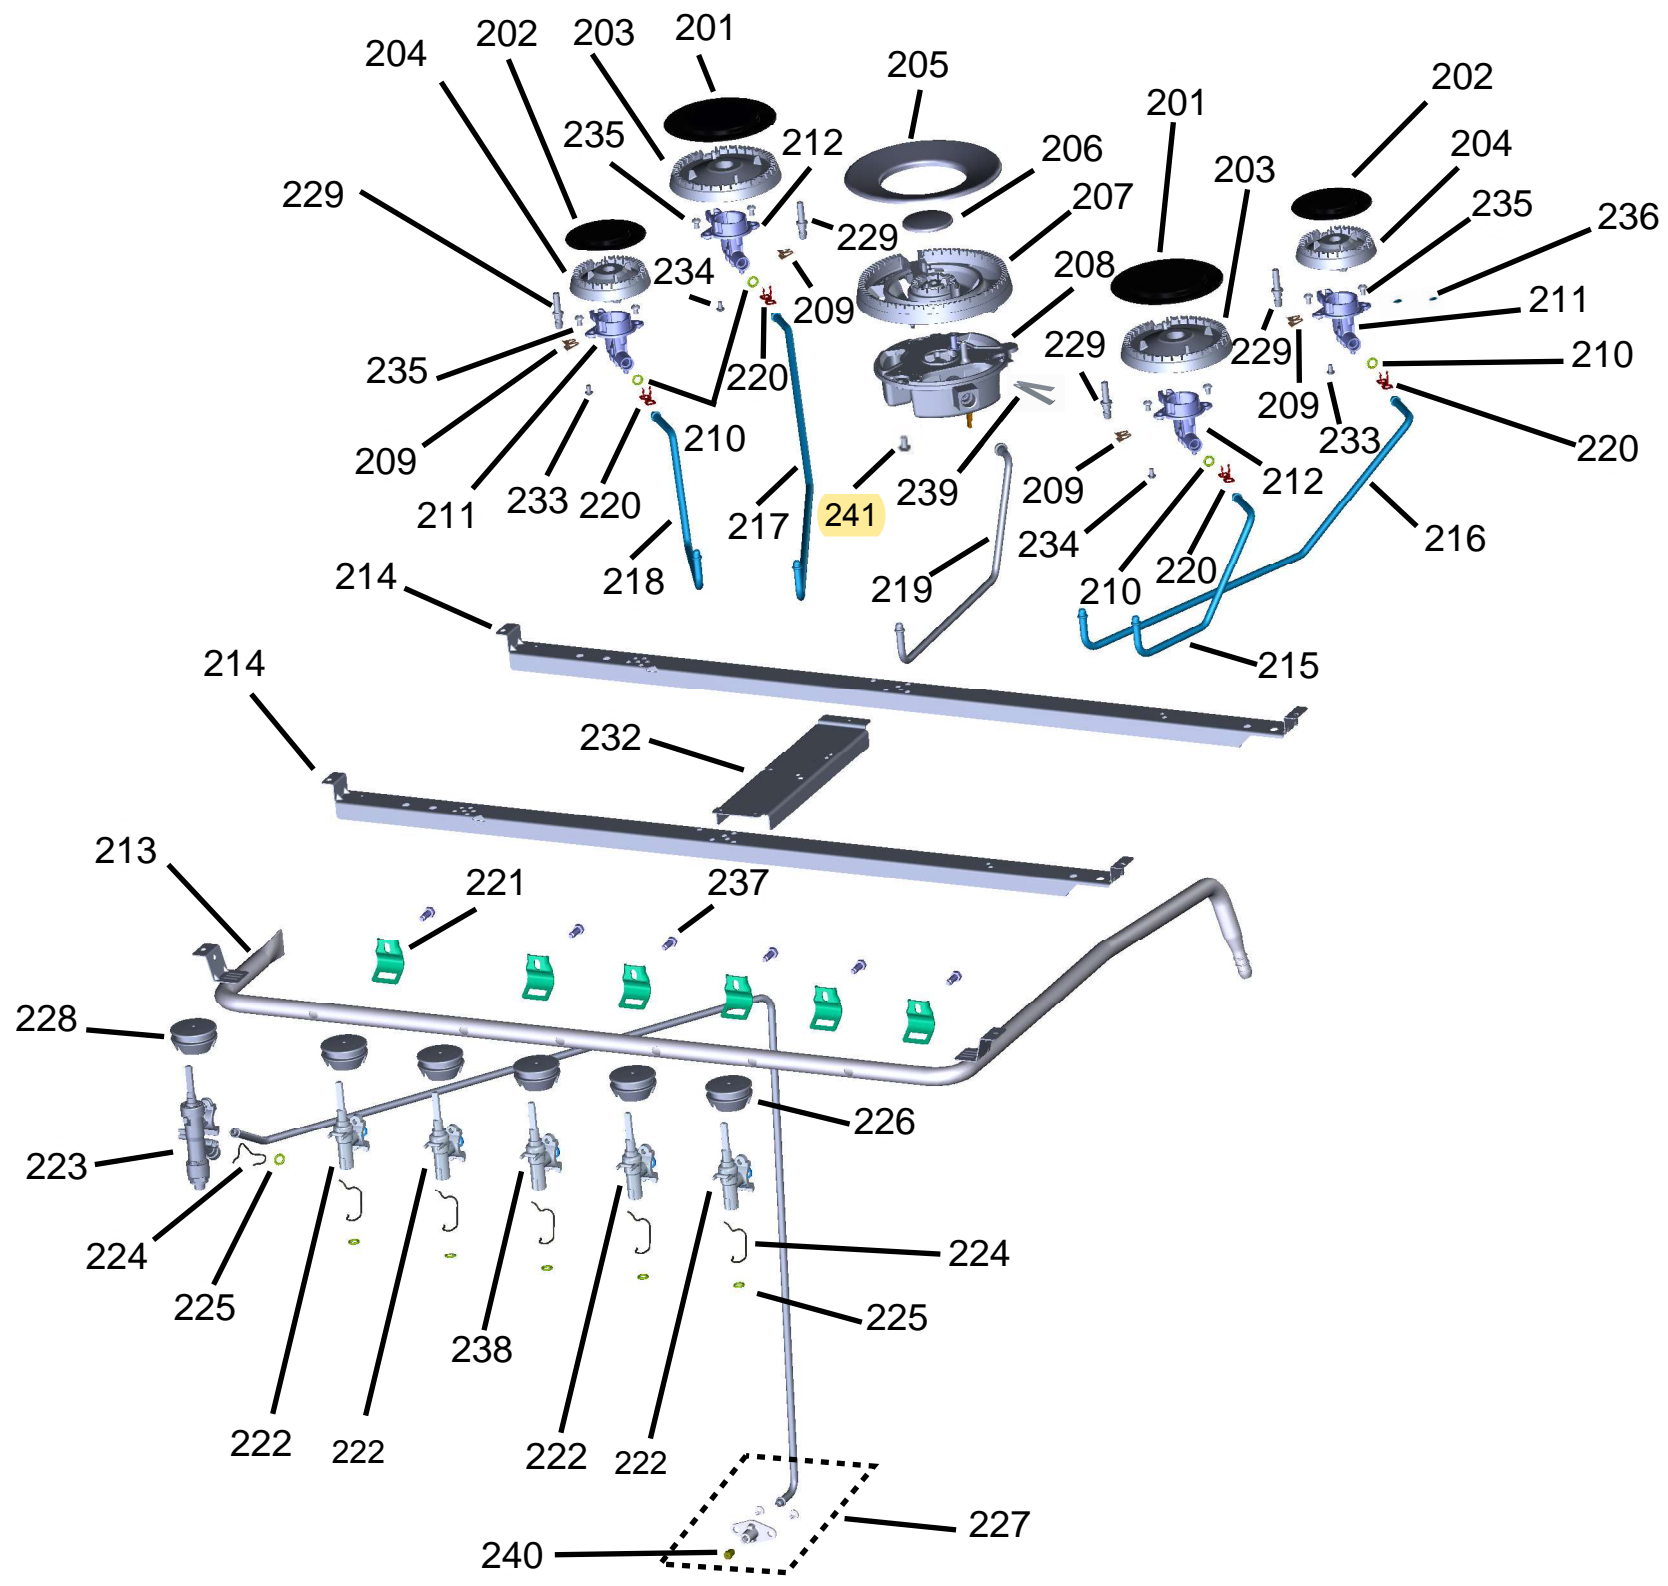

Vista Explodida do Produto

Motivo	Lançamento
Modelo do produto	CFS5VAT
Categoria do produto	Fogão 5 Bocas
Marca do produto	CONSUL
Foto peça	Item com foto irá aparecer o símbolo abaixo: 

Em caso de dúvida entre em contato com o CDP Códigos através de uma Solicitação de Serviços no CRM

120 - Para Versão 00; 10 só
haverá o Kit Trempe para reposição;
102 - A partir da Versão 20
haverá Trempe individual
para reposição.

Ref 800 - Essa peça é utilizada apenas para valorização da OS, não existindo fisicamente. Contudo será necessário consultar o BTFG0188 para o correto preenchimento da OS e envio do laudo para CATH.

401

404

402

407

408

408

403

405

406

405

601

603

604

602

608

611