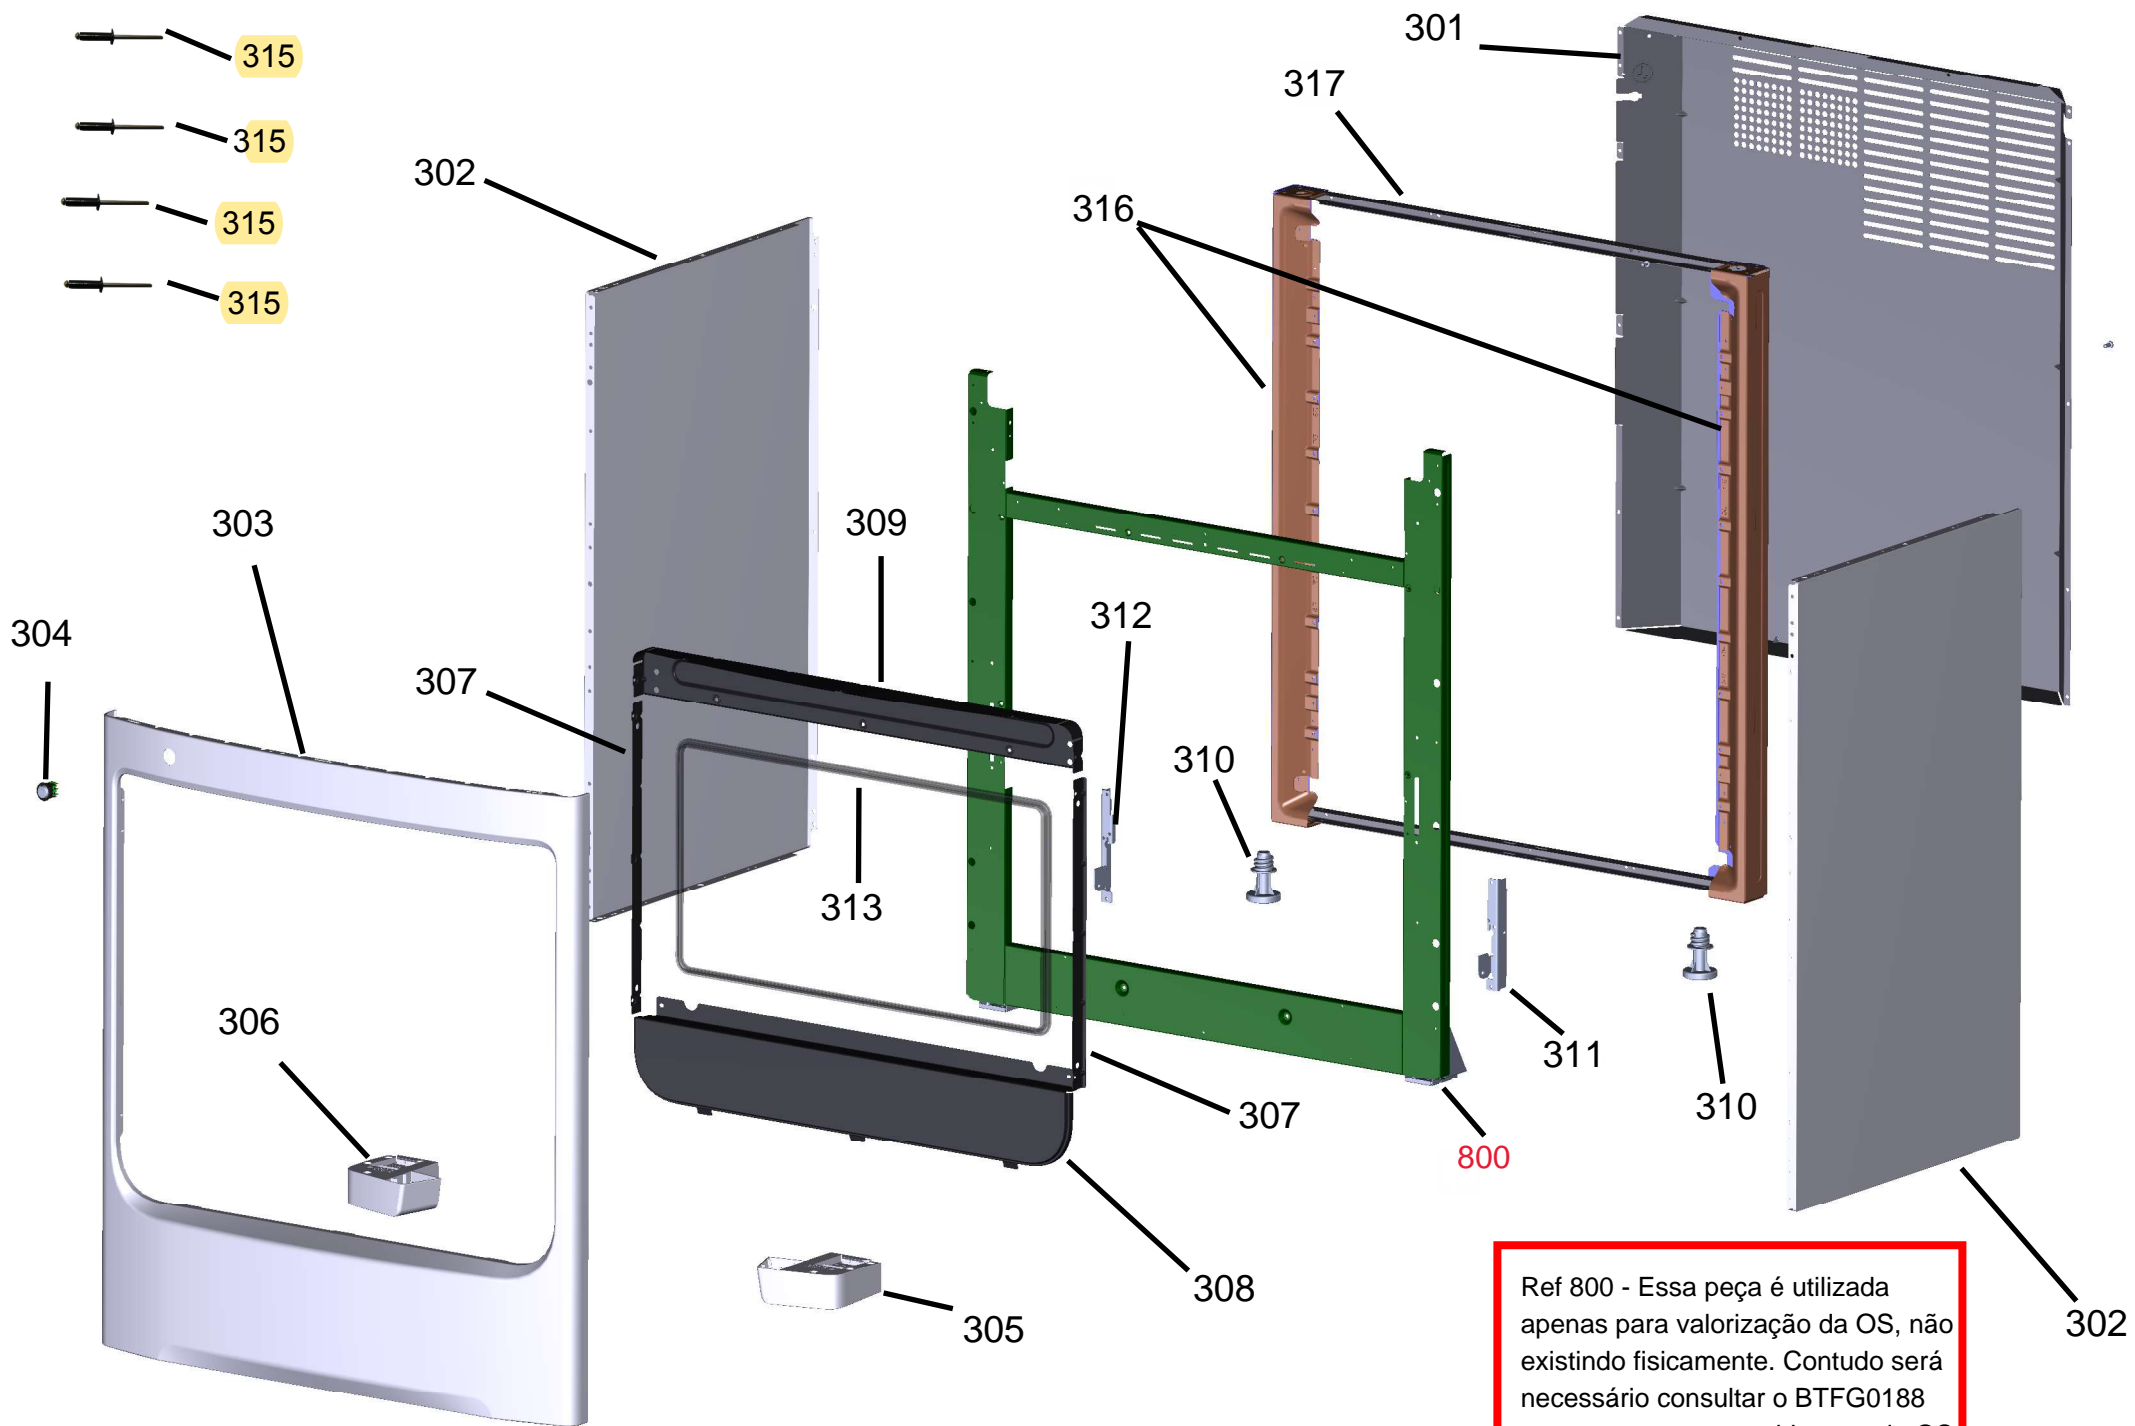

# Vista Explodida do Produto

Motivo	Lançamento
Modelo do produto	
Categoria do produto	Fogão 6 Bocas
Marca do produto	CONSUL
Foto peça	Item com foto irá aparecer o símbolo abaixo: 

Em caso de dúvida entre em contato com o CDP Códigos através de uma Solicitação de Serviços no CRM

Ref 800 - Essa peça é utilizada apenas para valorização da OS, não existindo fisicamente. Contudo será necessário consultar o BTFG0188 para o correto preenchimento da OS e envio do laudo para CATH.

401