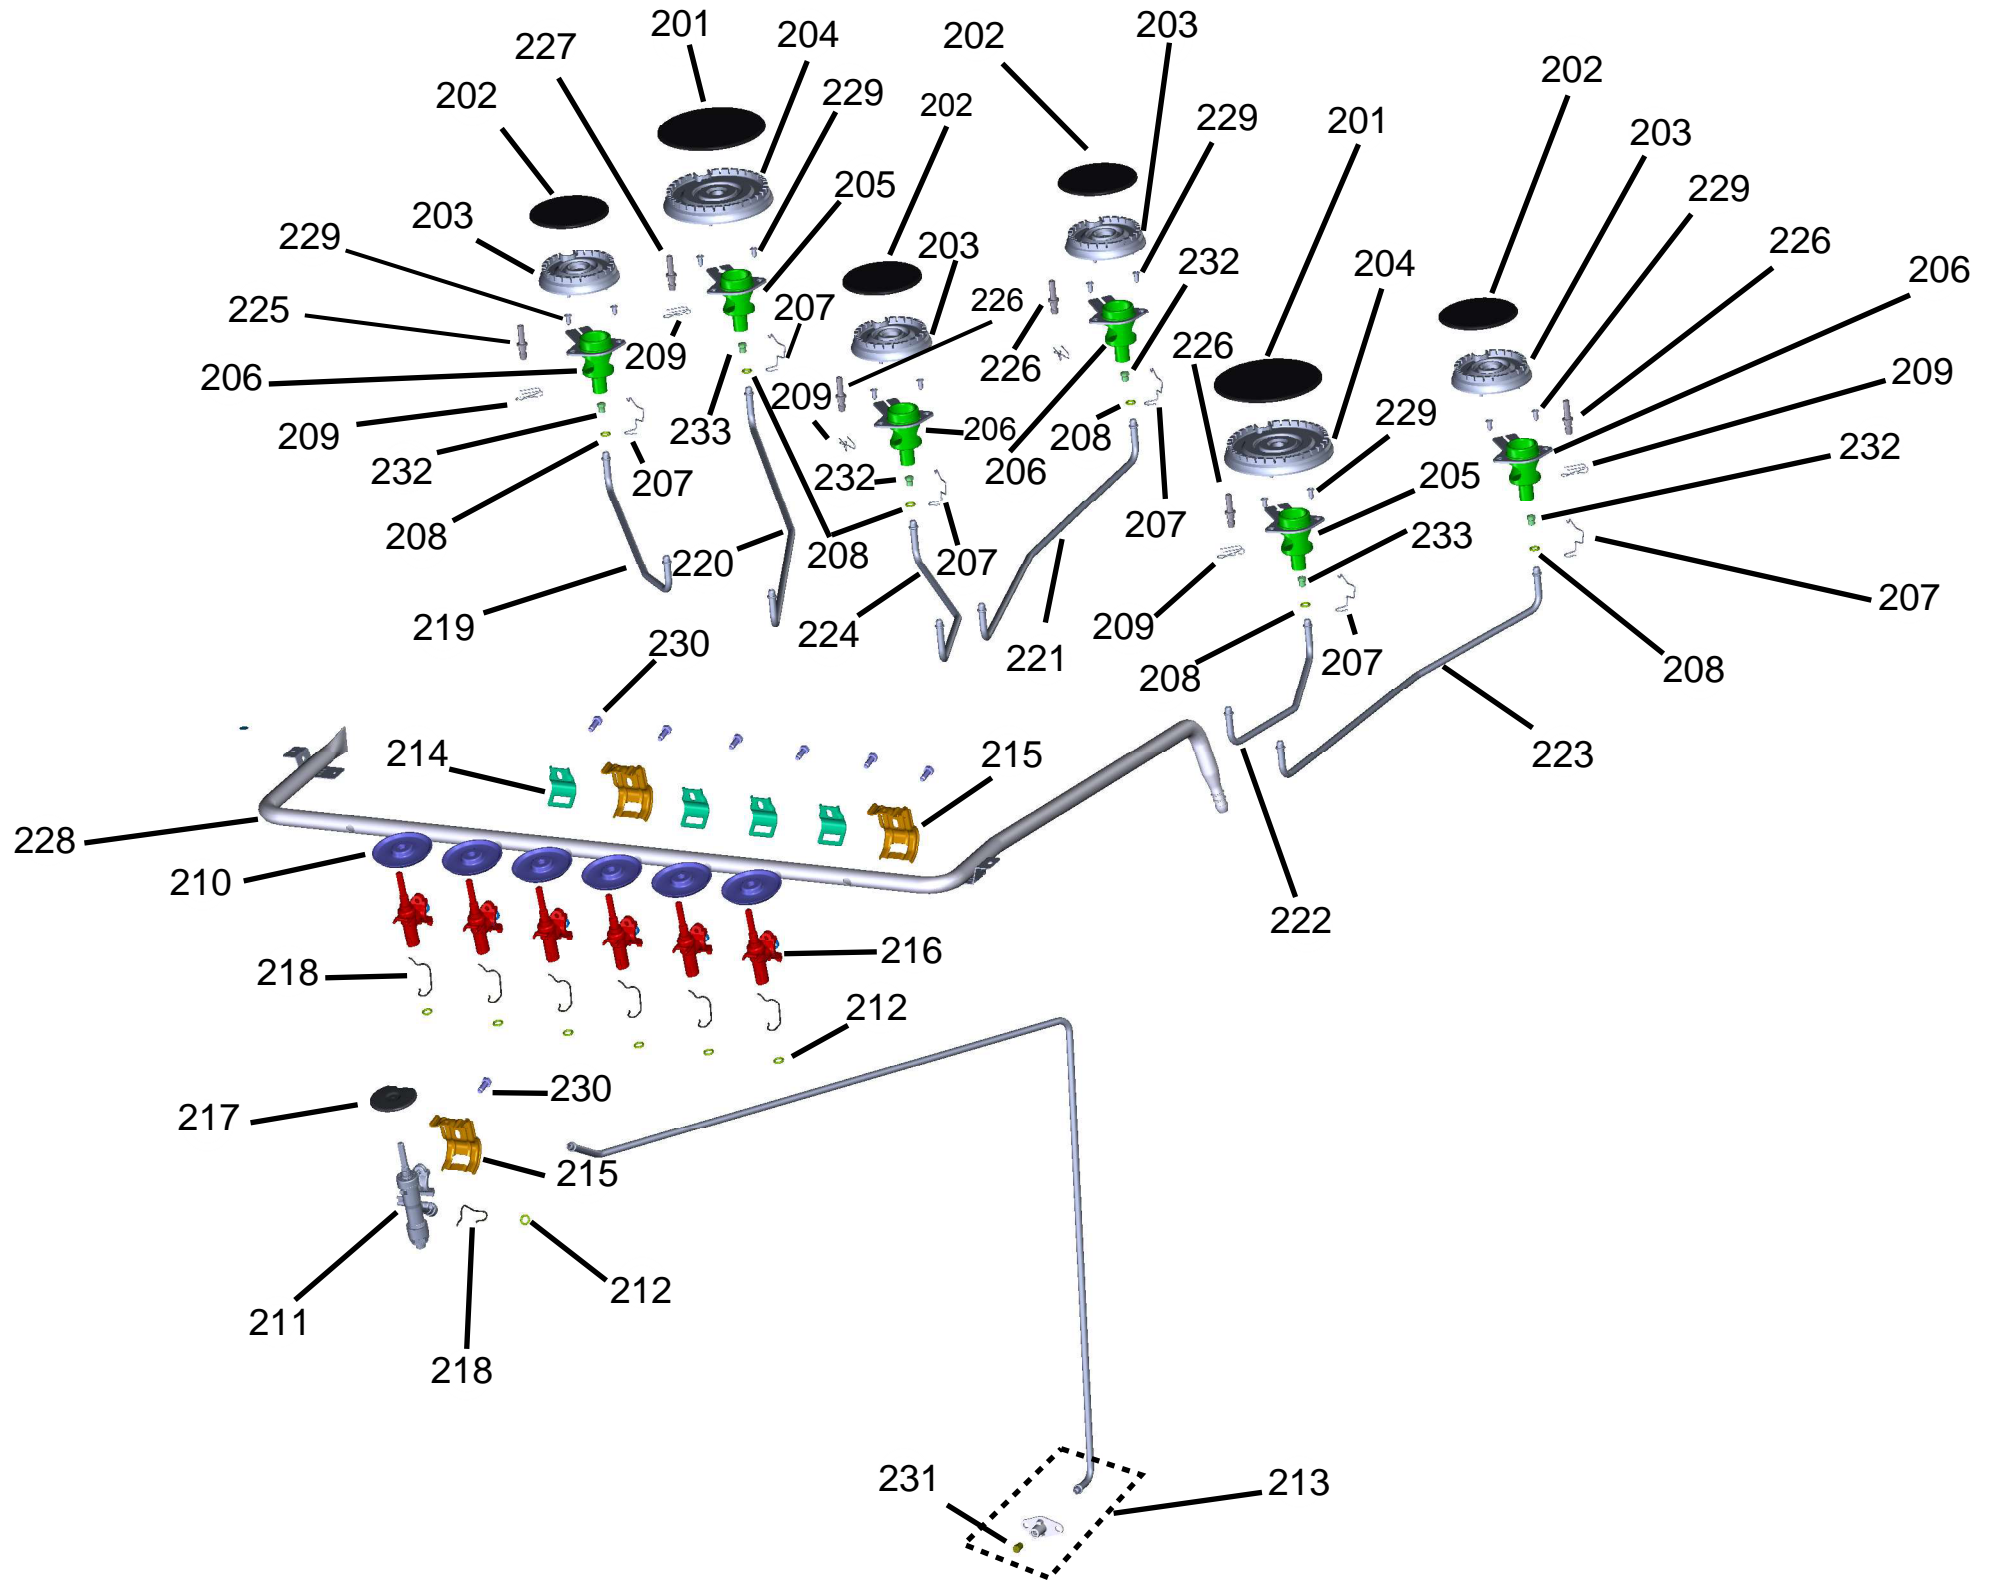

# Vista Explodida do Produto

Motivo	Lançamento
Modelo do produto	
Categoria do produto	Fogão 6 Bocas
Marca do produto	CONSUL
Foto peça	Item com foto irá aparecer o símbolo abaixo: 

Em caso de dúvida entre em contato com o CDP Códigos através de uma Solicitação de Serviços no CRM

Ref 800 - Essa peça é utilizada apenas para valorização da OS, não existindo fisicamente. Contudo será necessário consultar o BTFG0188 para o correto preenchimento da OS e envio do laudo para CATH.

401

404

402

407

408

408

403

405

406

405

Ref 800 - Essa peça é utilizada apenas para valorização da OS, não existindo fisicamente. Contudo será necessário consultar o BTFG0188 para o correto preenchimento da OS e envio do laudo para CATH.