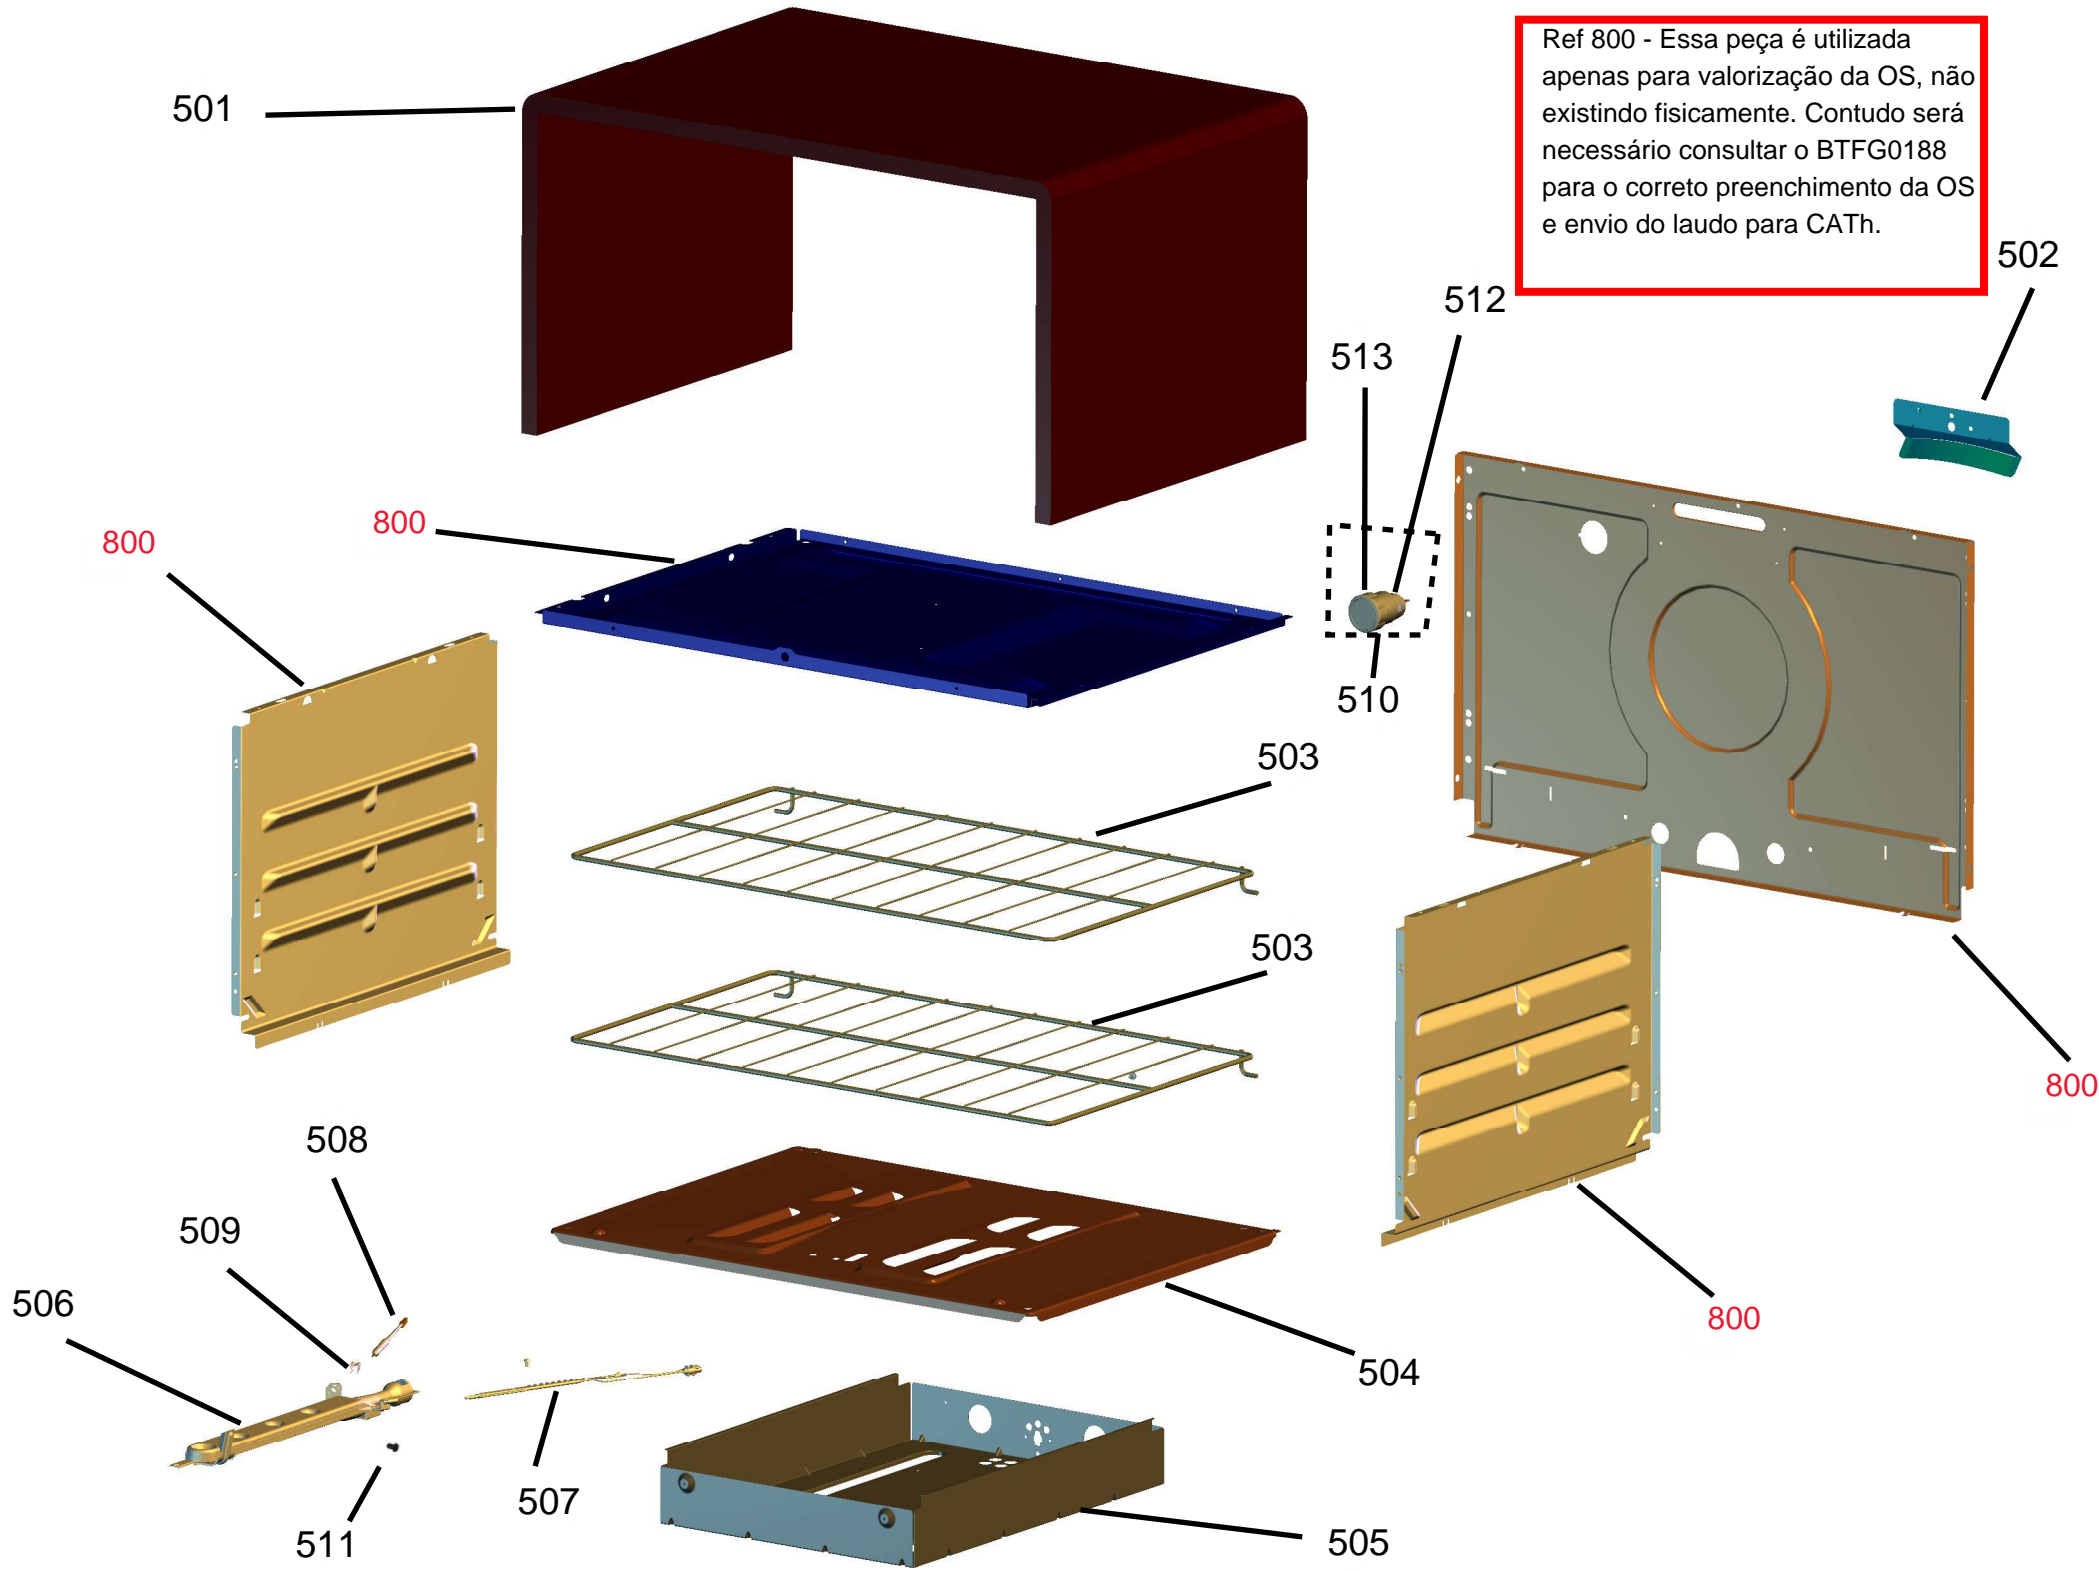

Ref 800 - Essa peça é utilizada apenas para valorização da OS, não existindo fisicamente. Contudo será necessário consultar o BTFG0188 para o correto preenchimento da OS e envio do laudo para CATH.

401

404

402

407

408

408

403

405

406

405

Ref 800 - Essa peça é utilizada apenas para valorização da OS, não existindo fisicamente. Contudo será necessário consultar o BTFG0188 para o correto preenchimento da OS e envio do laudo para CATH.