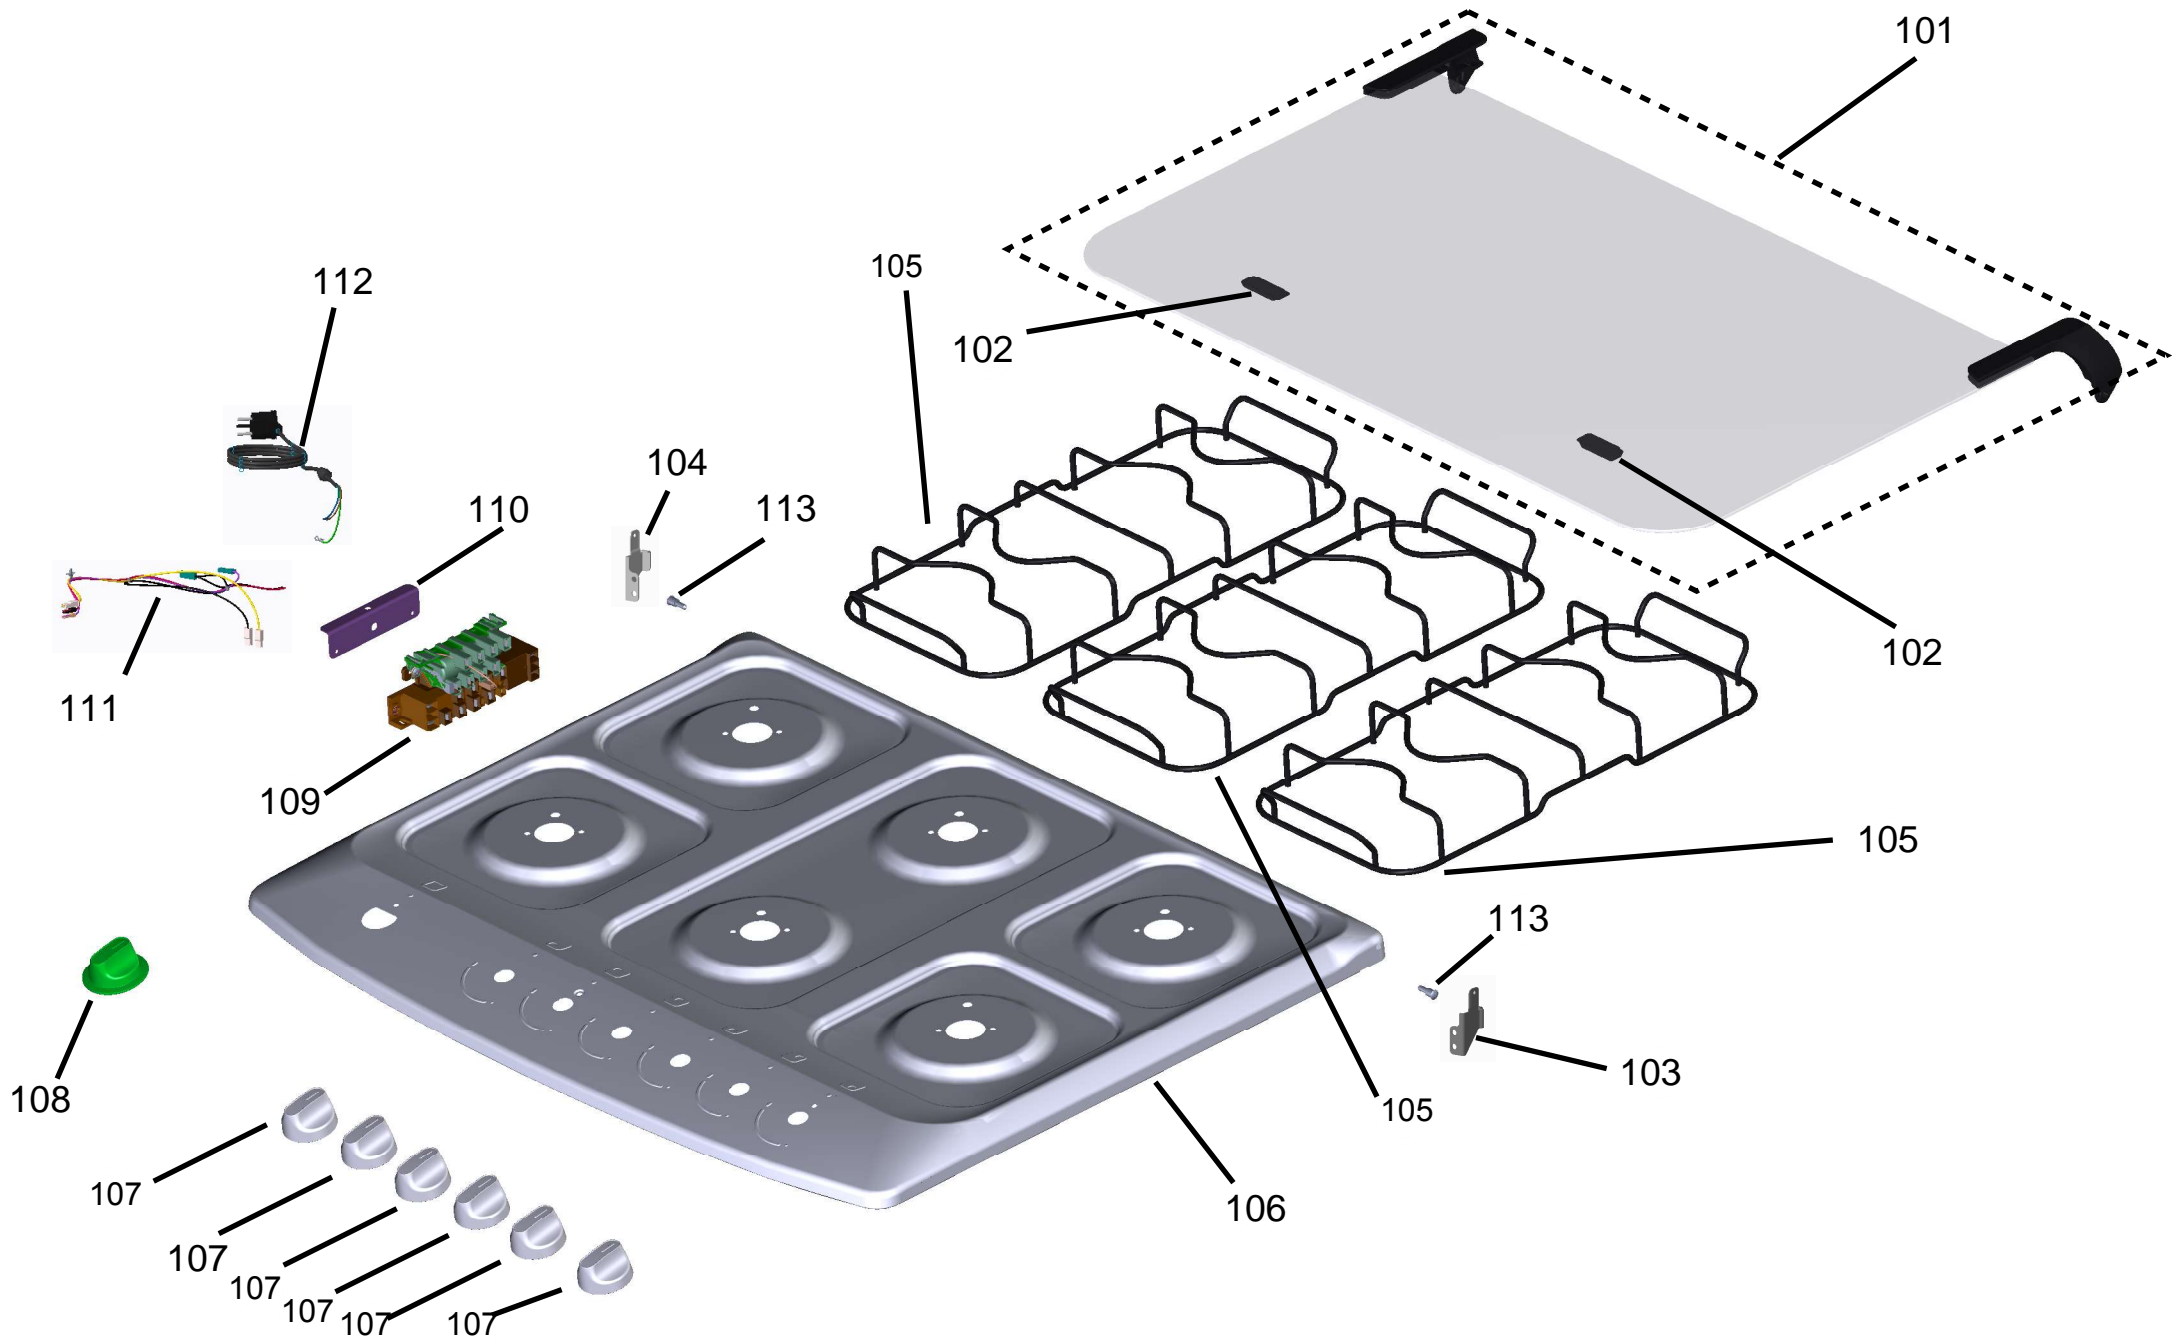

# Vista Explodida do Produto

Motivo	Lançamento
Modelo do produto	
Categoria do produto	Fogão 6 Bocas
Marca do produto	CONSUL
Foto peça	Item com foto irá aparecer o símbolo abaixo: 

Em caso de dúvida entre em contato com o CDP Códigos através de uma Solicitação de Serviços no CRM

Ref 800 - Essa peça é utilizada apenas para valorização da OS, não existindo fisicamente. Contudo será necessário consultar o BTFG0188 para o correto preenchimento da OS e envio do laudo para CATH.

401

405

Ref 800 - Essa peça é utilizada apenas para valorização da OS, não existindo fisicamente. Contudo será necessário consultar o BTFG0188 para o correto preenchimento da OS e envio do laudo para CATH.