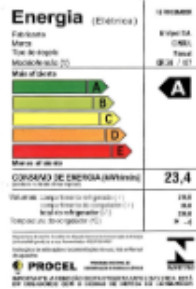

# Vista Explodida do Produto

Motivo	Lançamento
Modelo do produto	
Categoria do produto	Fogão 6 Bocas
Marca do produto	CONSUL
Foto peça	Item com foto irá aparecer o símbolo abaixo: 

Em caso de dúvida entre em contato com o CDP Códigos através de uma Solicitação de Serviços no CRM

611

610

618

612

613

614

615

619