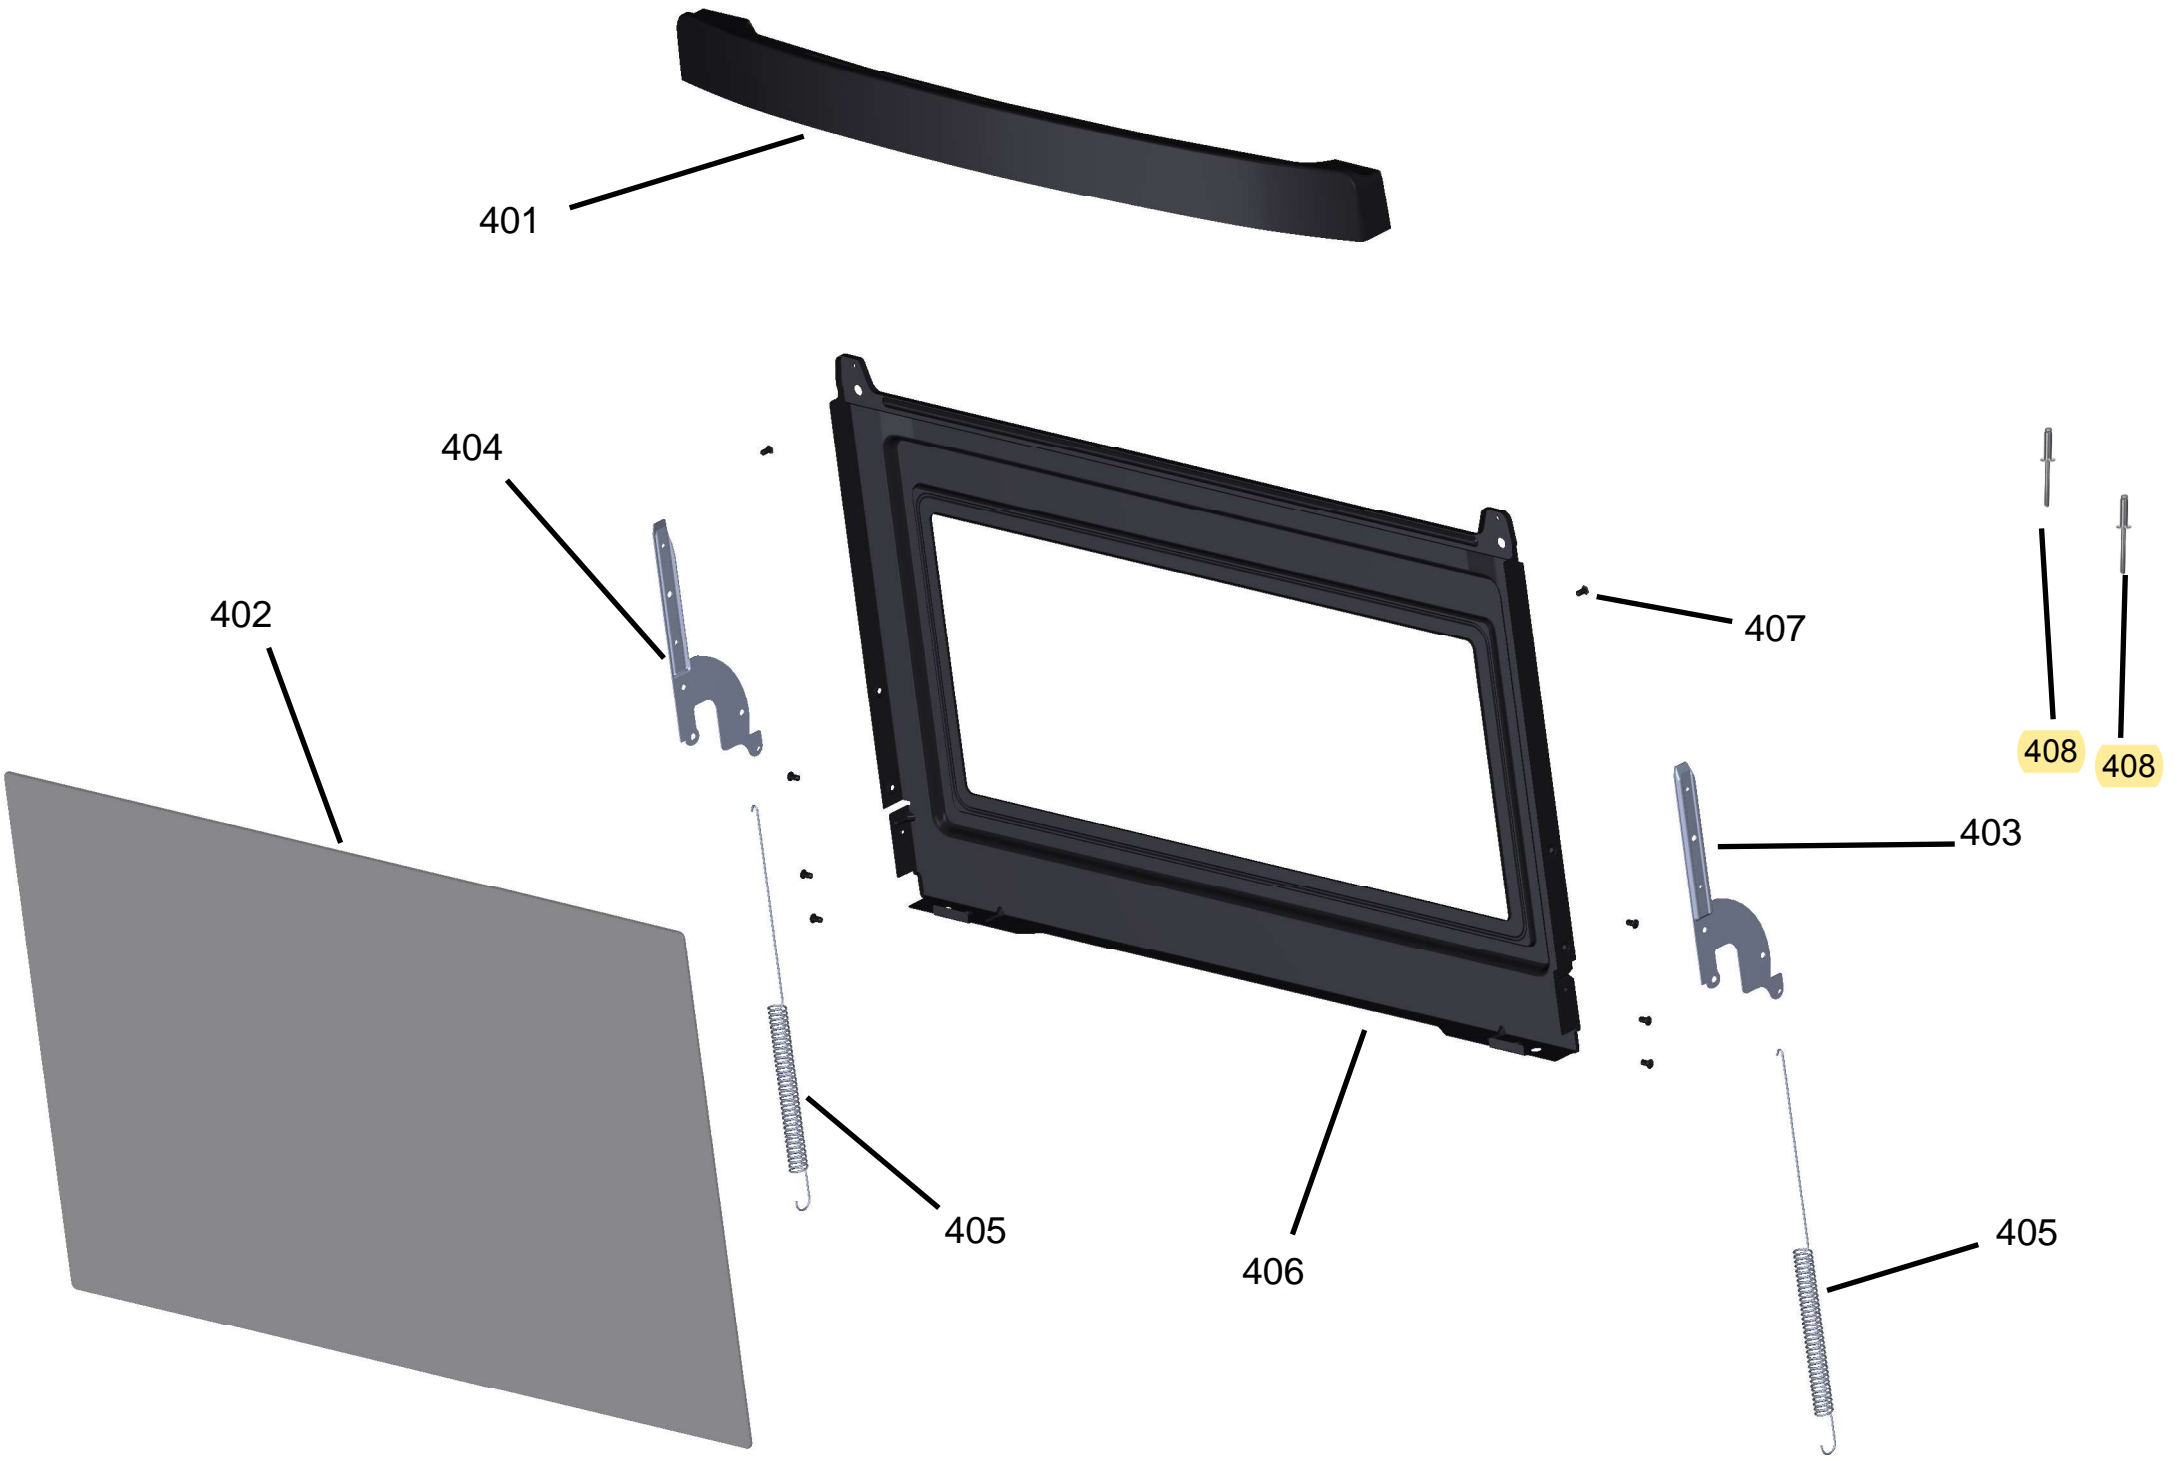

# Vista Explodida do Produto

Motivo	Lançamento
Modelo do produto	
Categoria do produto	Fogão 6 Bocas
Marca do produto	CONSUL
Foto peça	Item com foto irá aparecer o símbolo abaixo: 

Em caso de dúvida entre em contato com o CDP Códigos através de uma Solicitação de Serviços no CRM

Ref 800 - Essa peça é utilizada apenas para valorização da OS, não existindo fisicamente. Contudo será necessário consultar o BTFG0188 para o correto preenchimento da OS e envio do laudo para CATH.

401