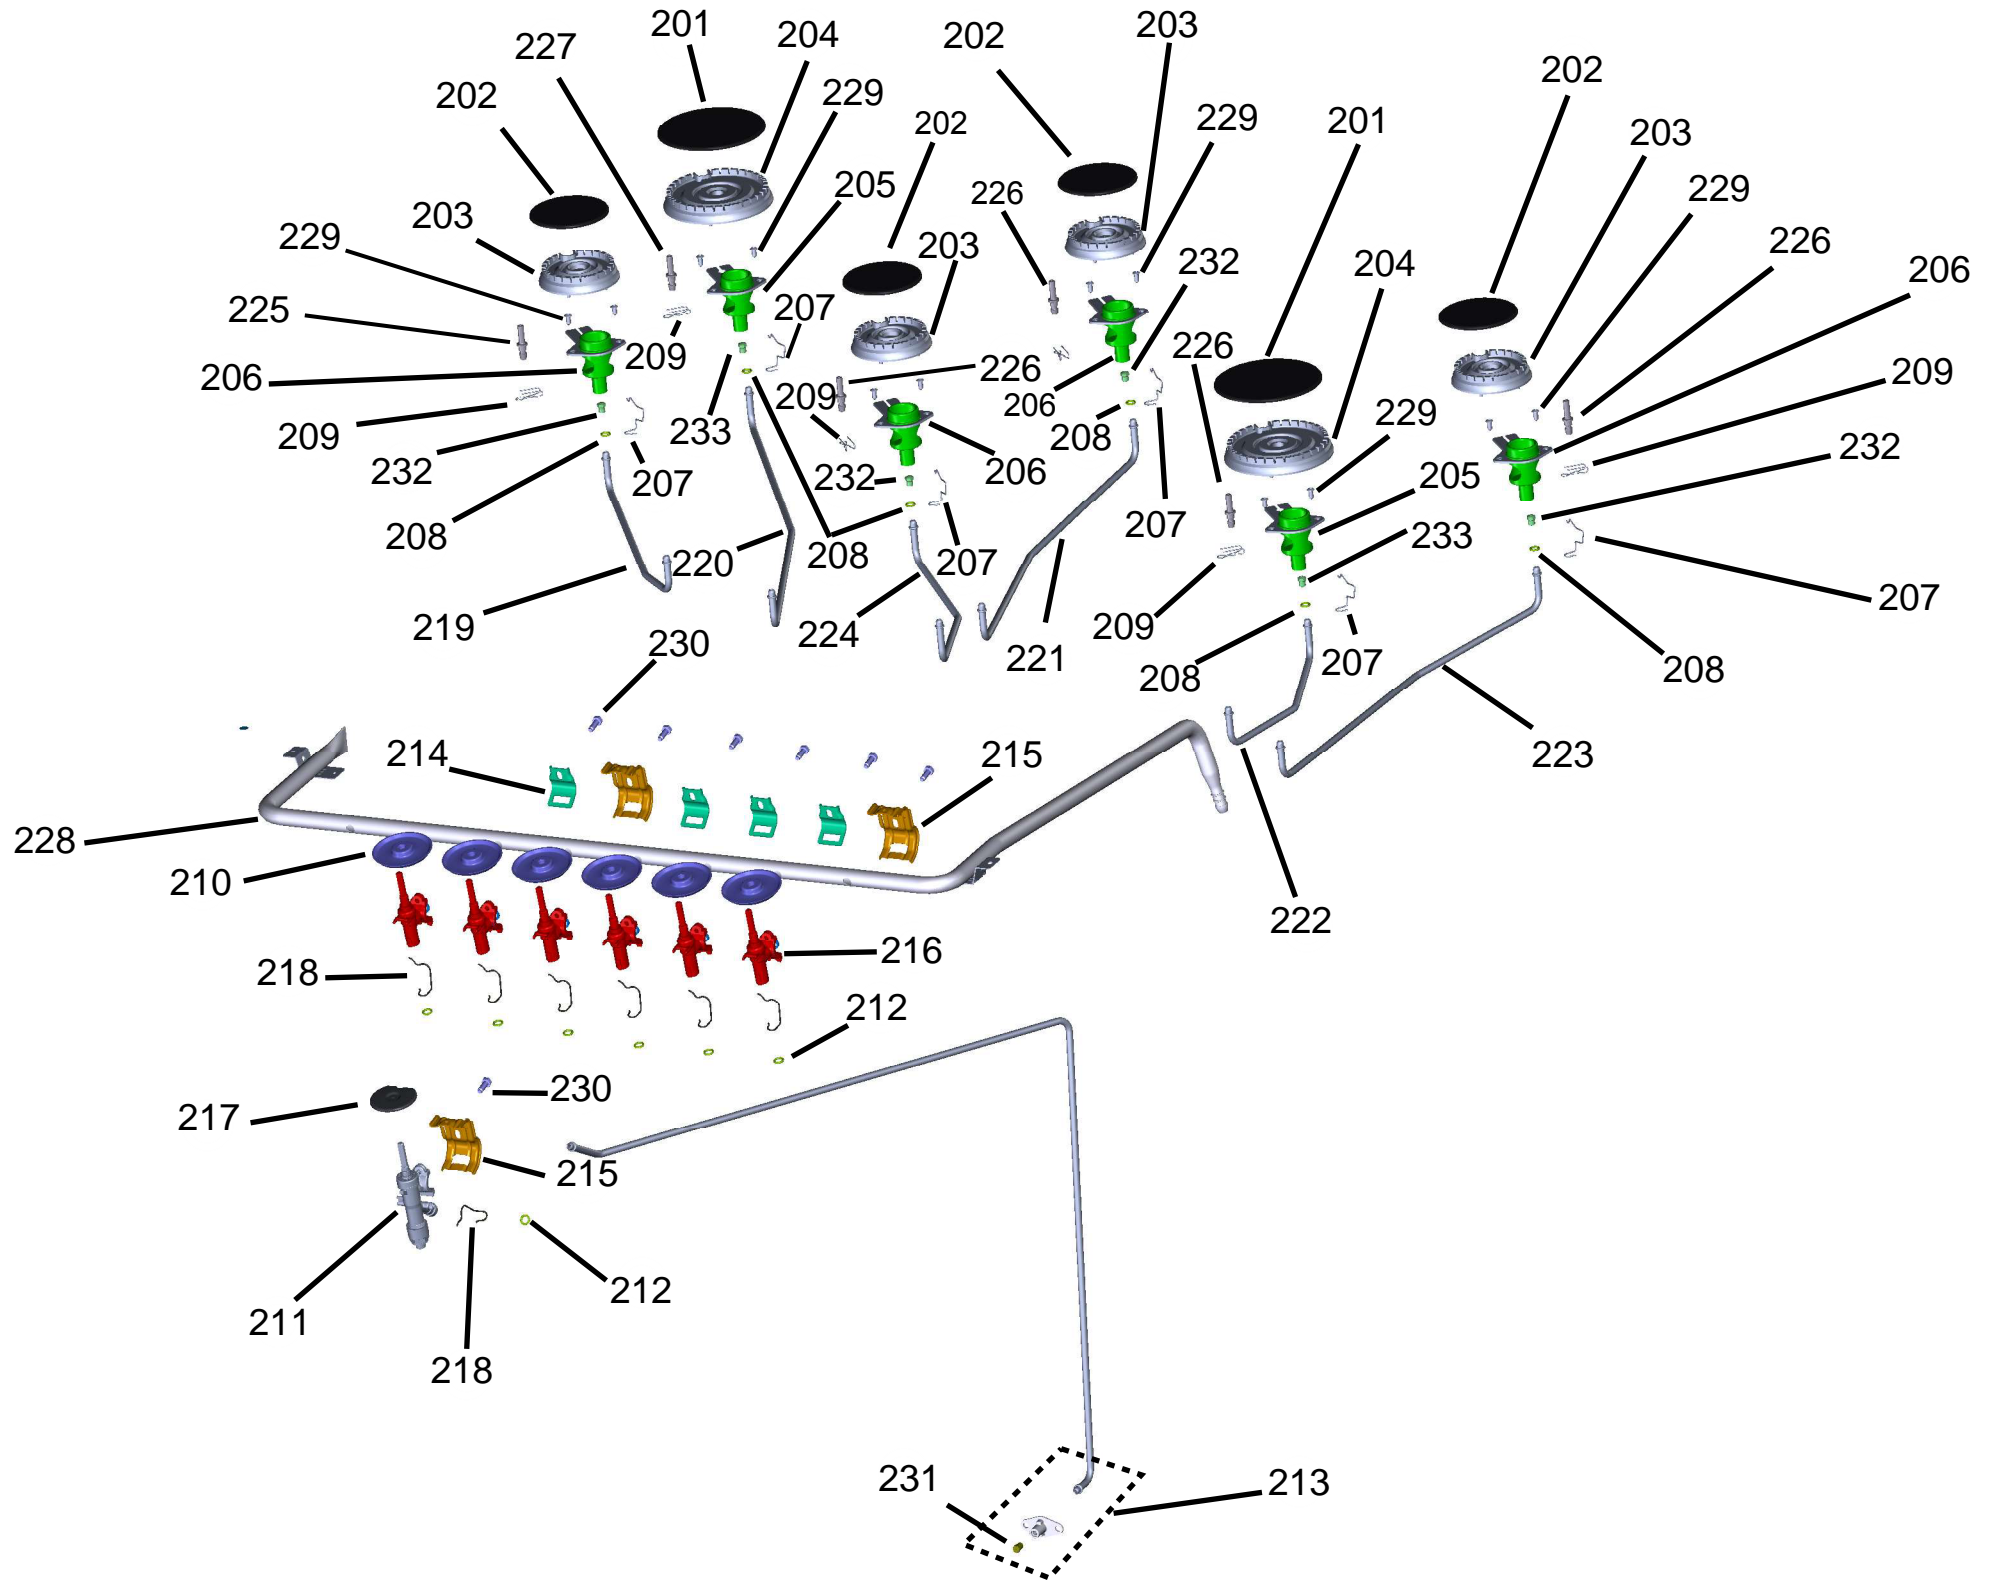

Vista Explodida do Produto

Motivo	Lançamento
Modelo do produto	CFS6NAR
Categoria do produto	Fogão 6 Bocas
Marca do produto	CONSUL
Foto peça	Item com foto irá aparecer o símbolo abaixo: 

Em caso de dúvida entre em contato com o CDP Códigos através de uma Solicitação de Serviços no CRM

Ref 800 - Essa peça é utilizada apenas para valorização da OS, não existindo fisicamente. Contudo será necessário consultar o BTFG0188 para o correto preenchimento da OS e envio do laudo para CATH.

401

404

402

407

403

408

408

405

406

609

611

610

618

612

613

615

619