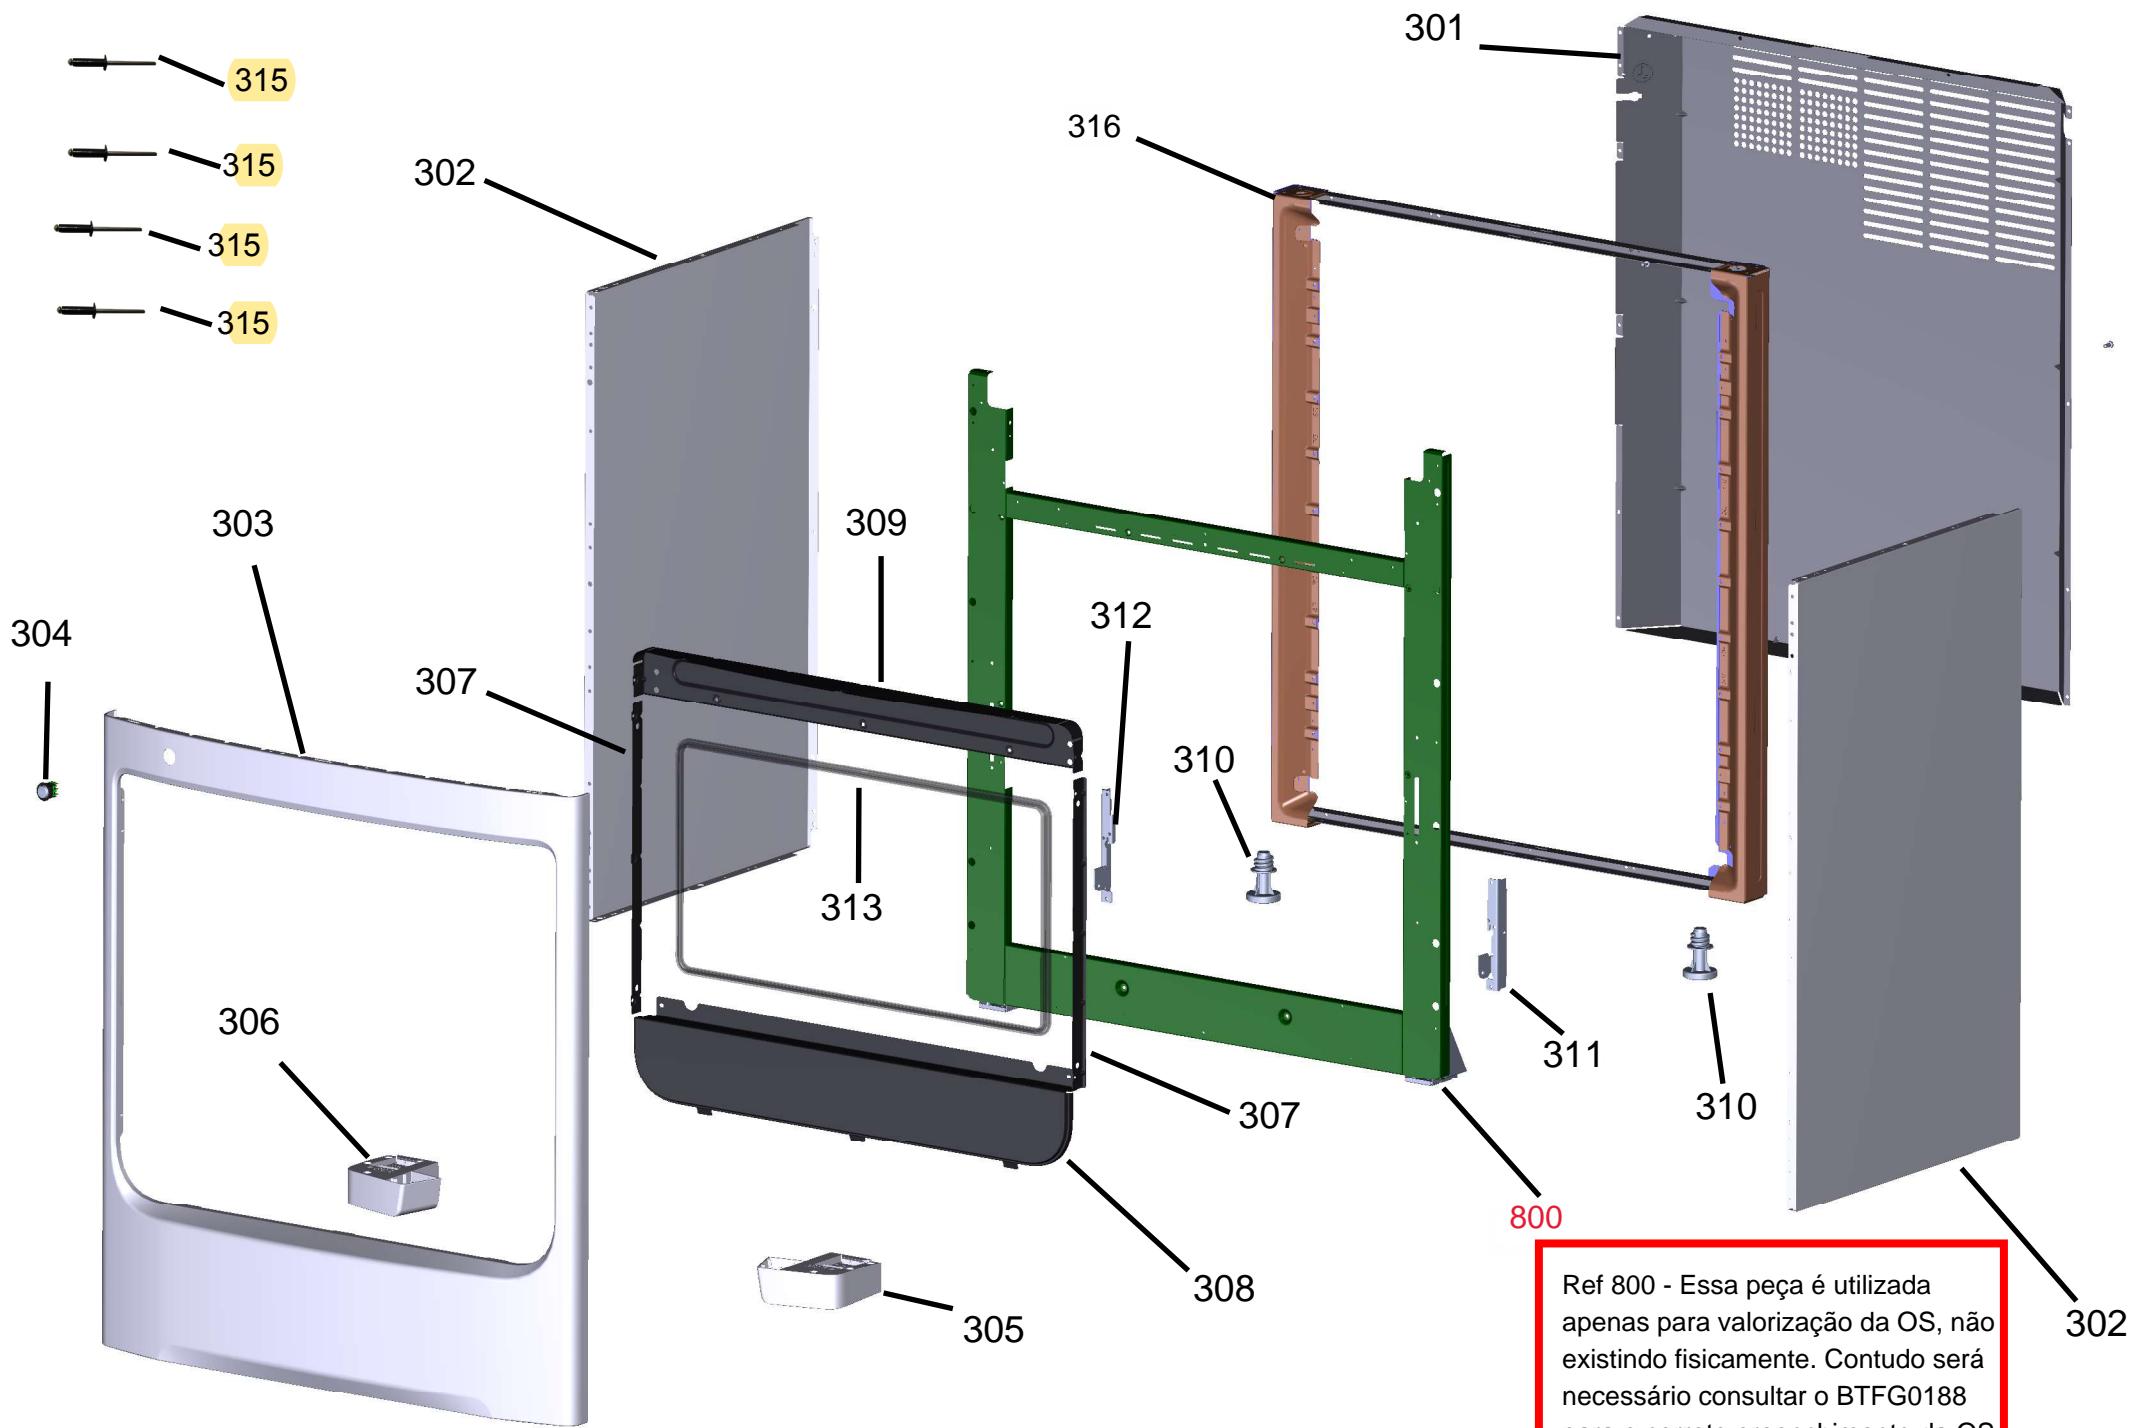

Vista Explodida do Produto

Motivo	Lançamento
Modelo do produto	CFS6NAR
Categoria do produto	Fogão 6 Bocas
Marca do produto	CONSUL
Foto peça	Item com foto irá aparecer o símbolo abaixo: 

Em caso de dúvida entre em contato com o CDP Códigos através de uma Solicitação de Serviços no CRM

Ref 800 - Essa peça é utilizada apenas para valorização da OS, não existindo fisicamente. Contudo será necessário consultar o BTFG0188 para o correto preenchimento da OS e envio do laudo para CATH.

401