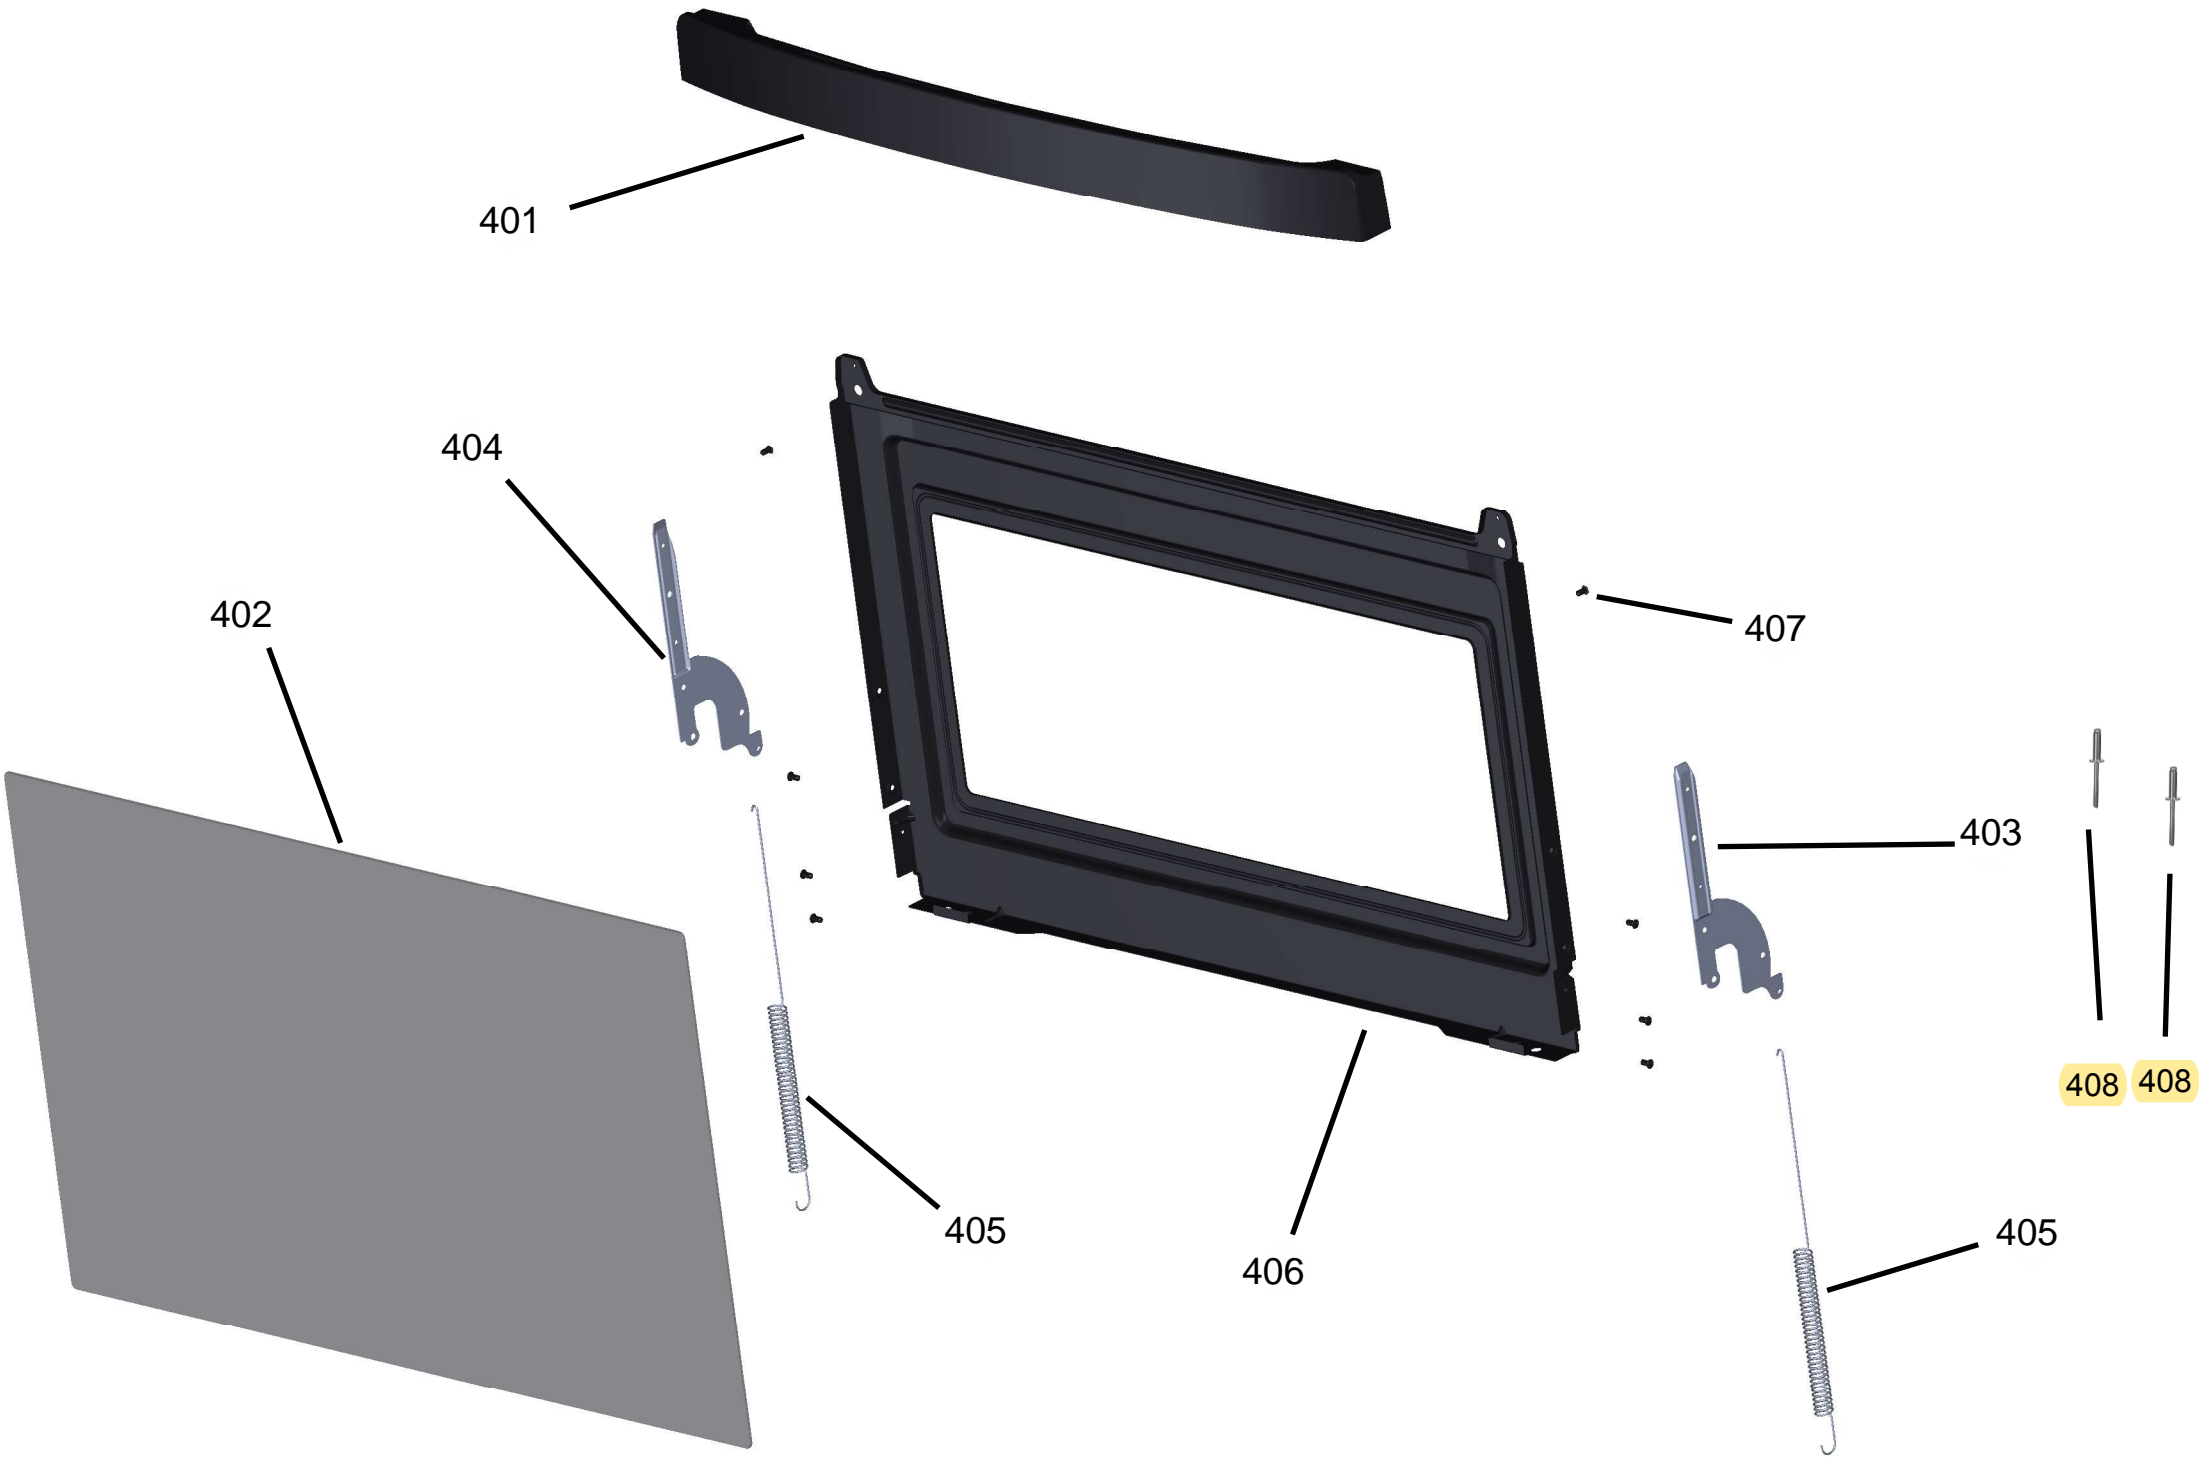

Vista Explodida do Produto

Motivo	Lançamento
Modelo do produto	CFS6NAR
Categoria do produto	Fogão 6 Bocas
Marca do produto	CONSUL
Foto peça	Item com foto irá aparecer o símbolo abaixo: 

Em caso de dúvida entre em contato com o CDP Códigos através de uma Solicitação de Serviços no CRM

Ref 800 - Essa peça é utilizada apenas para valorização da OS, não existindo fisicamente. Contudo será necessário consultar o BTFG0188 para o correto preenchimento da OS e envio do laudo para CATH.

401