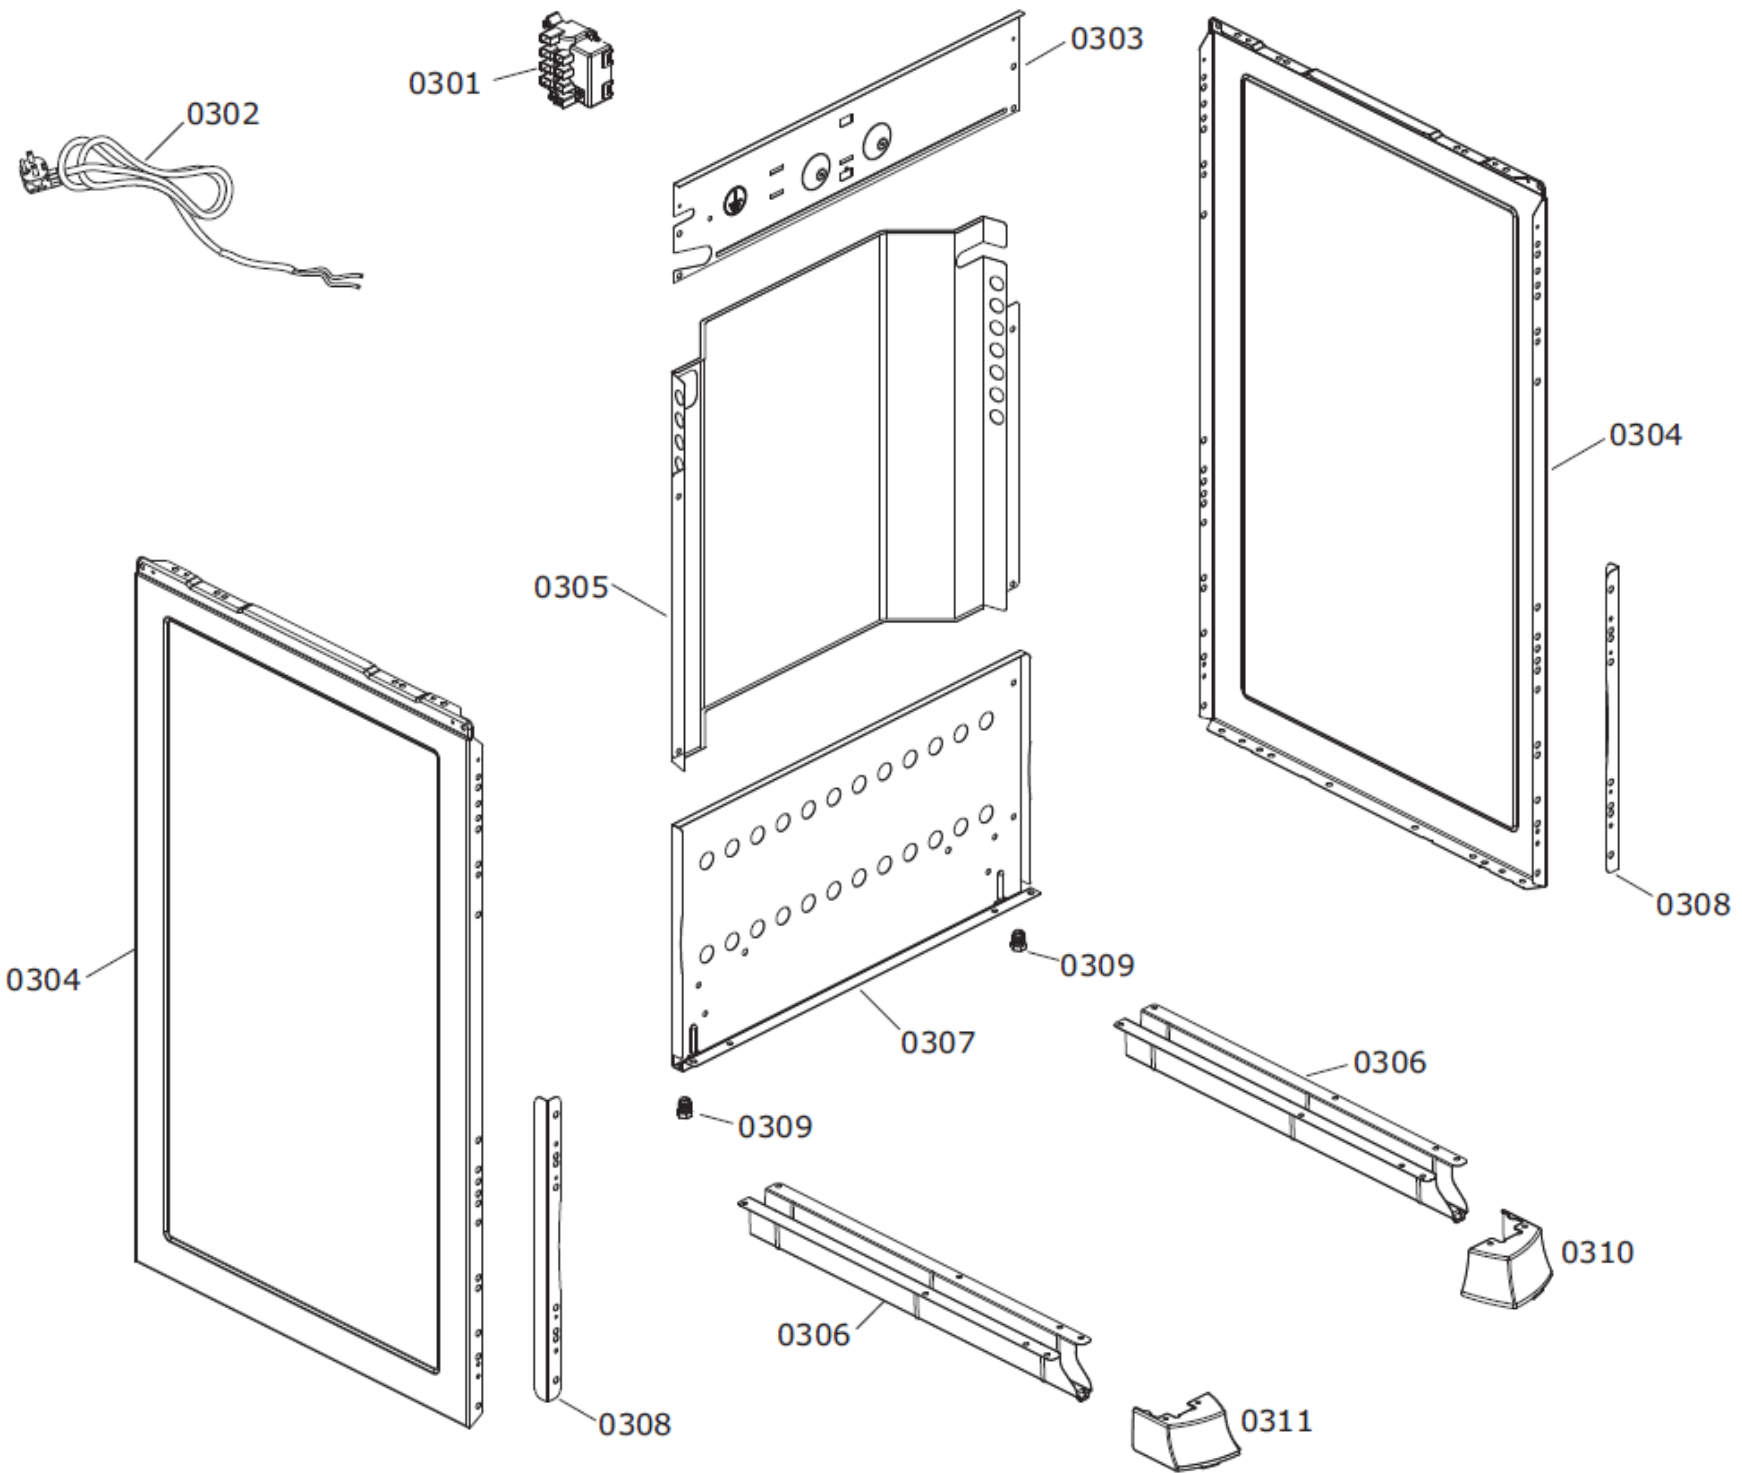

CATÁLOGO DE PEÇAS

Fogão 4 Bocas Consul

CFU50

Revisão	Motivo	Páginas Alteradas	Elaborado Por	Revisado Por	Data
0	Lançamento	0	Anderson	PTS	19/08/2014

PECAS CONVERSAO PARA GAS NATURAL

POSICAO	DESCRICAO
0590	INJETOR QUEIMADOR FAMILIA NAT
0591	ETIQUETA CONVERSAO DE GAS NAT
0592	VALVULA DE SEGURANCA ZAMAC (FORNO)
0593	INJETOR QUEIMADOR NORMAL NAT
0594	ADAPTADOR PARA TUBO PONTA CONIFICADA
0595	INJETOR DO FORNO
0596	USINA CLICADA GN 5 SAIDAS y6,3

801

802

804

805

POSICAO	DESCRICAO
806	MANUAL DE INSTRUcoes TOP CHEF
807	ETIQUETA PBE - TOP CHEF
808	ETIQUETA REMOCAO PLASTICA
809	ETIQUETA DE ADVERTENCIA
810	ETIQUETA VALVULA SEGURANCA C/AA