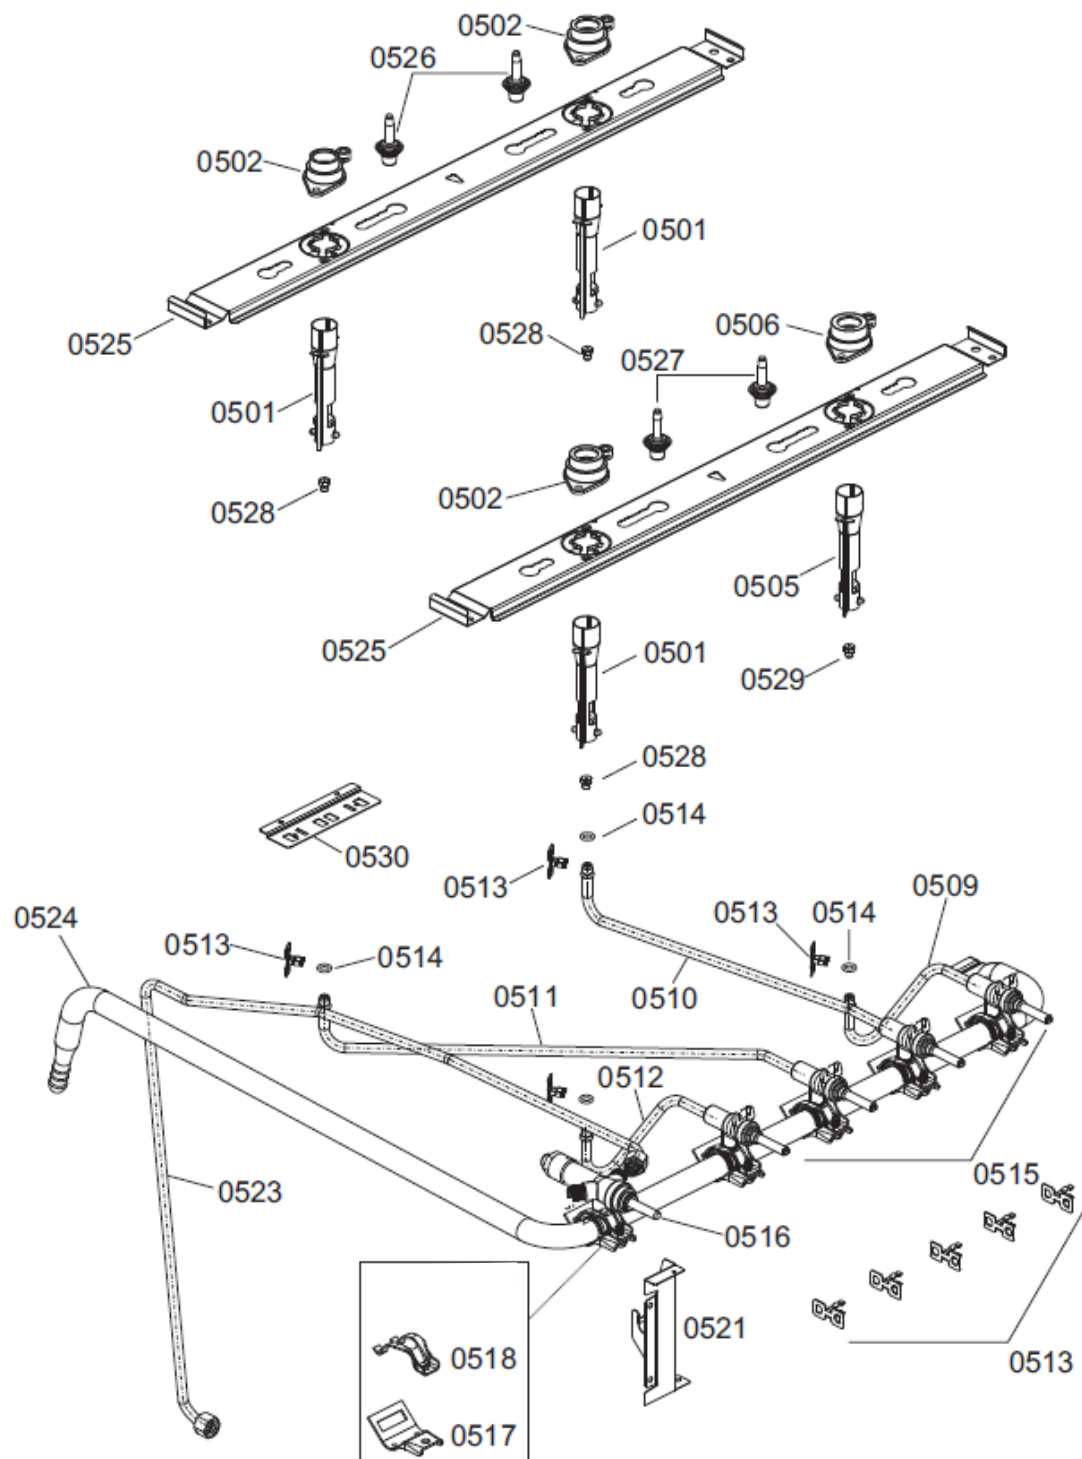

CATÁLOGO DE PEÇAS

Fogão 4 Bocas Consul

CFU50

Revisão	Motivo	Páginas Alteradas	Elaborado Por	Revisado Por	Data
0	Lançamento	0	Anderson	PTS	19/08/2014

PECAS CONVERSAO PARA GAS NATURAL

POSICAO	DESCRICAO
0590	INJETOR QUEIMADOR FAMILIA NAT
0591	ETIQUETA CONVERSAO DE GAS NAT
0592	VALVULA DE SEGURANCA ZAMAC (FORNO)
0593	INJETOR QUEIMADOR NORMAL NAT
0594	ADAPTADOR PARA TUBO PONTA CONIFICADA
0595	INJETOR DO FORNO
0596	USINA CLICADA GN 5 SAIDAS y6,3

801

802

804

805

POSICAO	DESCRICAO
806	MANUAL DE INSTRUcoes TOP CHEF
807	ETIQUETA PBE - TOP CHEF
808	ETIQUETA REMOCAO PLASTICA
809	ETIQUETA DE ADVERTENCIA
810	ETIQUETA VALVULA SEGURANCA C/AA