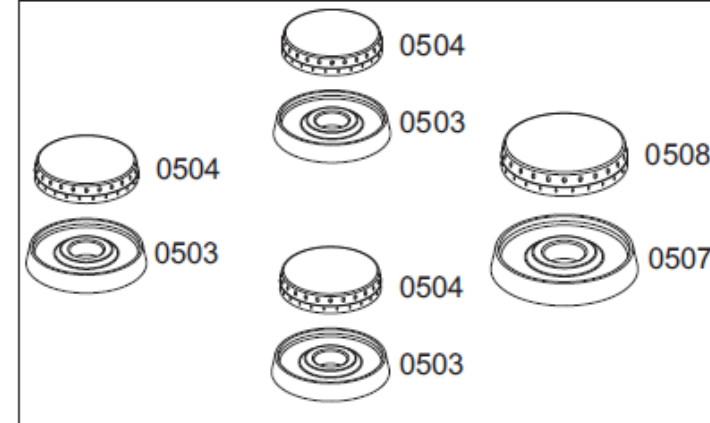

CATÁLOGO DE PEÇAS

Fogão 4 Bocas Consul

CFU50

Revisão	Motivo	Páginas Alteradas	Elaborado Por	Revisado Por	Data
0	Lançamento	0	Anderson	PTS	19/08/2014

PECAS CONVERSAO PARA GAS NATURAL

POSICAO	DESCRICAO
0590	INJETOR QUEIMADOR FAMILIA NAT
0591	ETIQUETA CONVERSAO DE GAS NAT
0592	VALVULA DE SEGURANCA ZAMAC (FORNO)
0593	INJETOR QUEIMADOR NORMAL NAT
0594	ADAPTADOR PARA TUBO PONTA CONIFICADA
0595	INJETOR DO FORNO
0596	USINA CLICADA GN 5 SAIDAS y6,3

801

802

804

805

POSICAO	DESCRICAO
806	MANUAL DE INSTRUcoes TOP CHEF
807	ETIQUETA PBE - TOP CHEF
808	ETIQUETA REMOCAO PLASTICA
809	ETIQUETA DE ADVERTENCIA
810	ETIQUETA VALVULA SEGURANCA C/AA