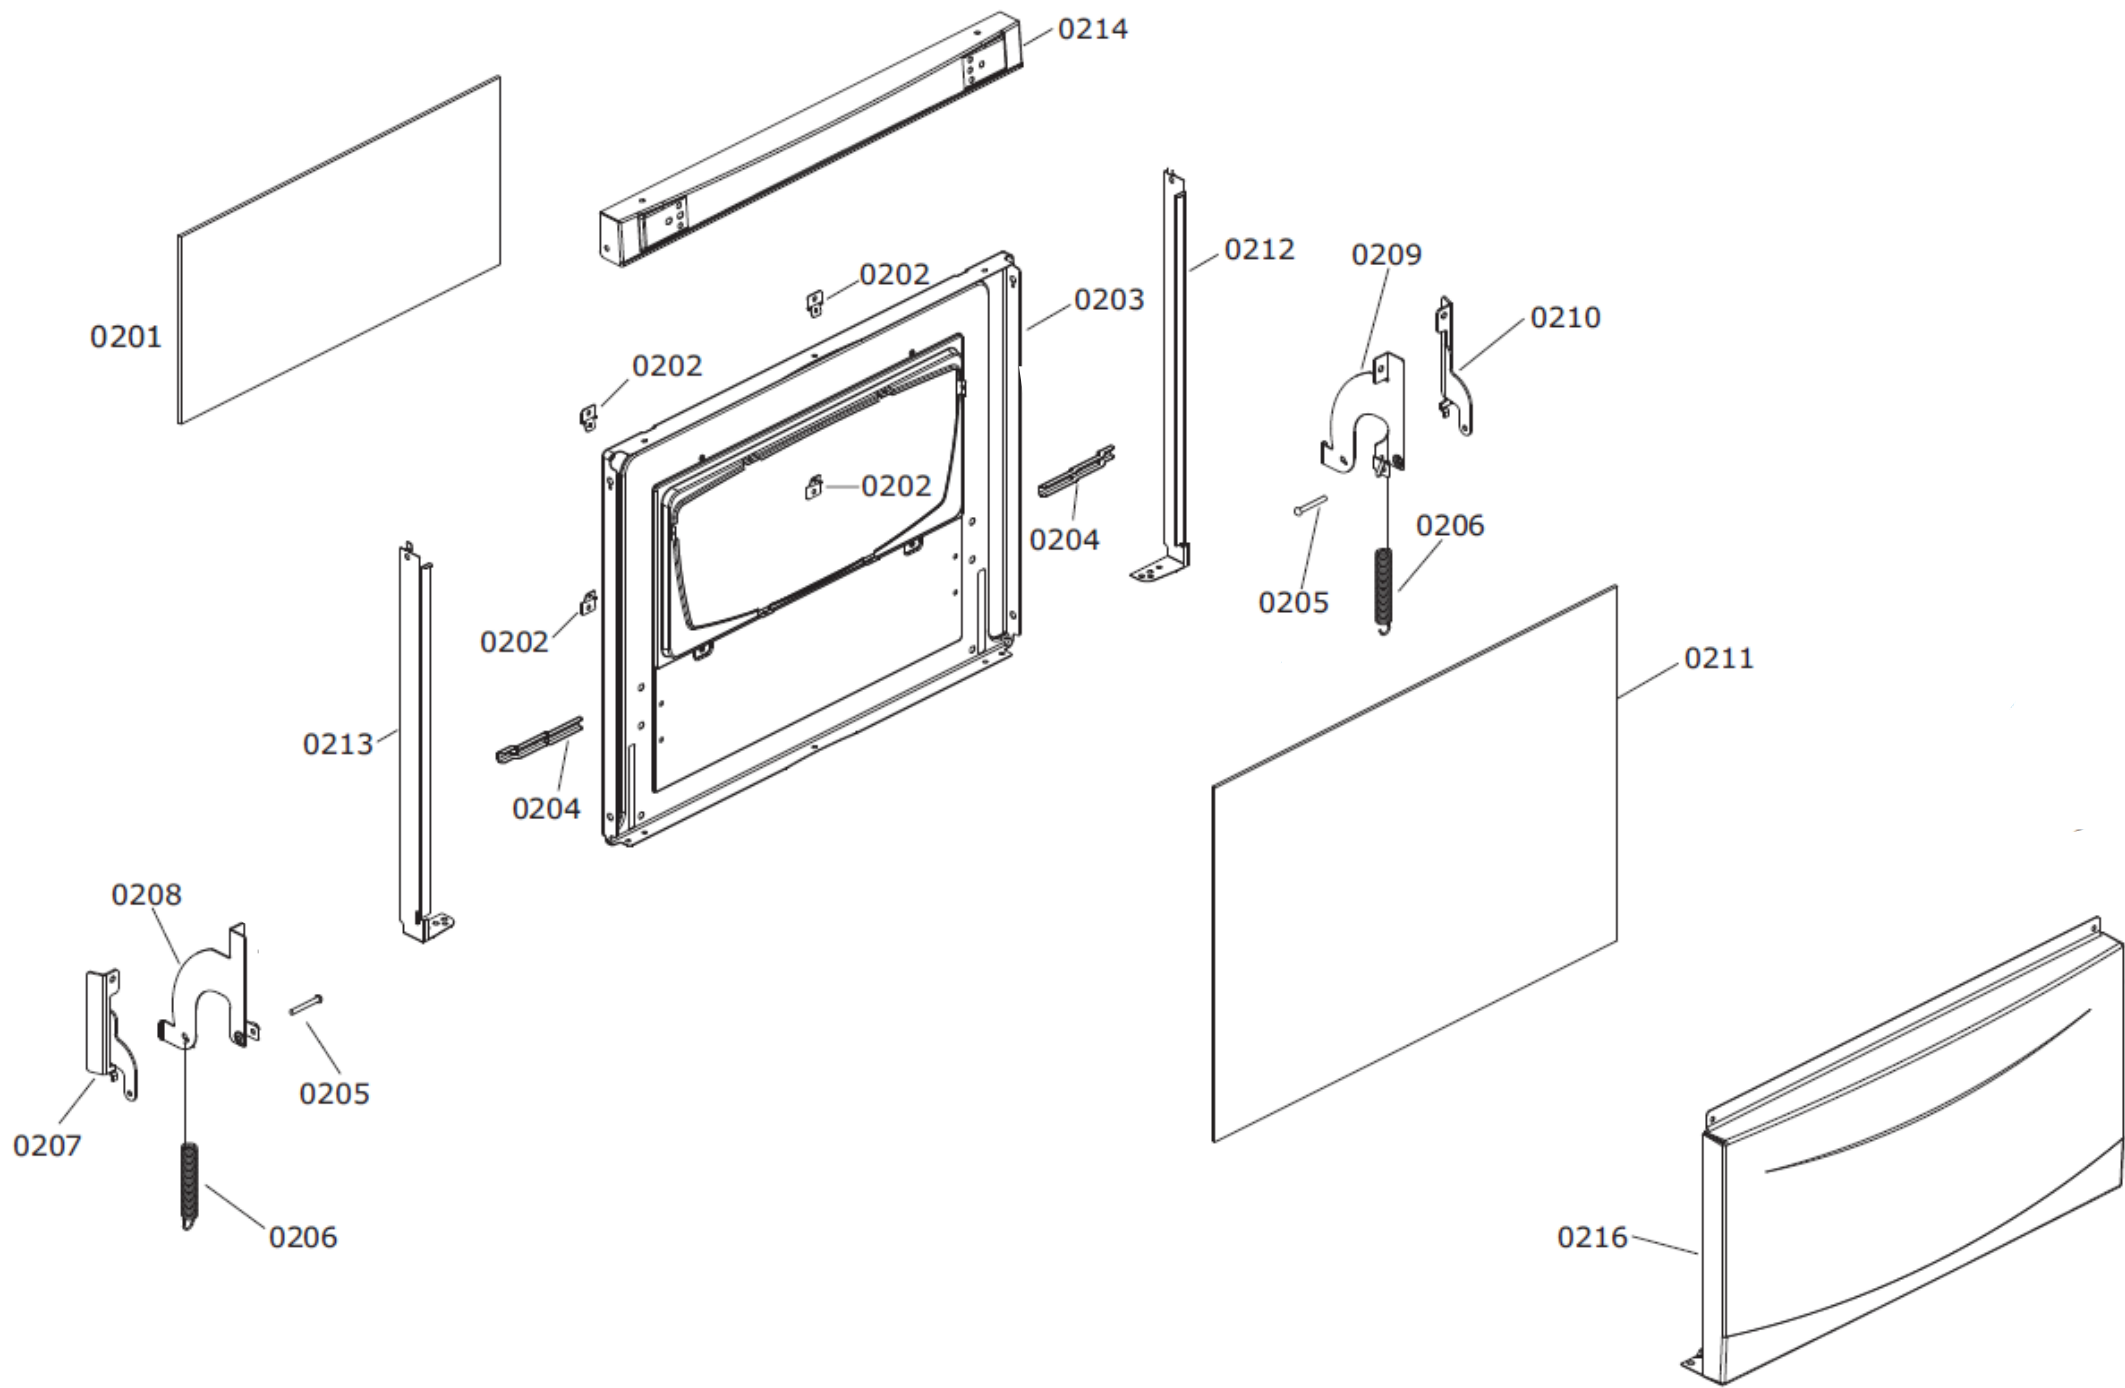

CATÁLOGO DE PEÇAS

Fogão 4 Bocas Consul

CFU50

Revisão	Motivo	Páginas Alteradas	Elaborado Por	Revisado Por	Data
0	Lançamento	0	Anderson	PTS	19/08/2014

PECAS CONVERSAO PARA GAS NATURAL

POSICAO	DESCRICAO
0590	INJETOR QUEIMADOR FAMILIA NAT
0591	ETIQUETA CONVERSAO DE GAS NAT
0592	VALVULA DE SEGURANCA ZAMAC (FORNO)
0593	INJETOR QUEIMADOR NORMAL NAT
0594	ADAPTADOR PARA TUBO PONTA CONIFICADA
0595	INJETOR DO FORNO
0596	USINA CLICADA GN 5 SAIDAS y6,3

801

802

804

805

POSICAO	DESCRICAO
806	MANUAL DE INSTRUcoes TOP CHEF
807	ETIQUETA PBE - TOP CHEF
808	ETIQUETA REMOCAO PLASTICA
809	ETIQUETA DE ADVERTENCIA
810	ETIQUETA VALVULA SEGURANCA C/AA