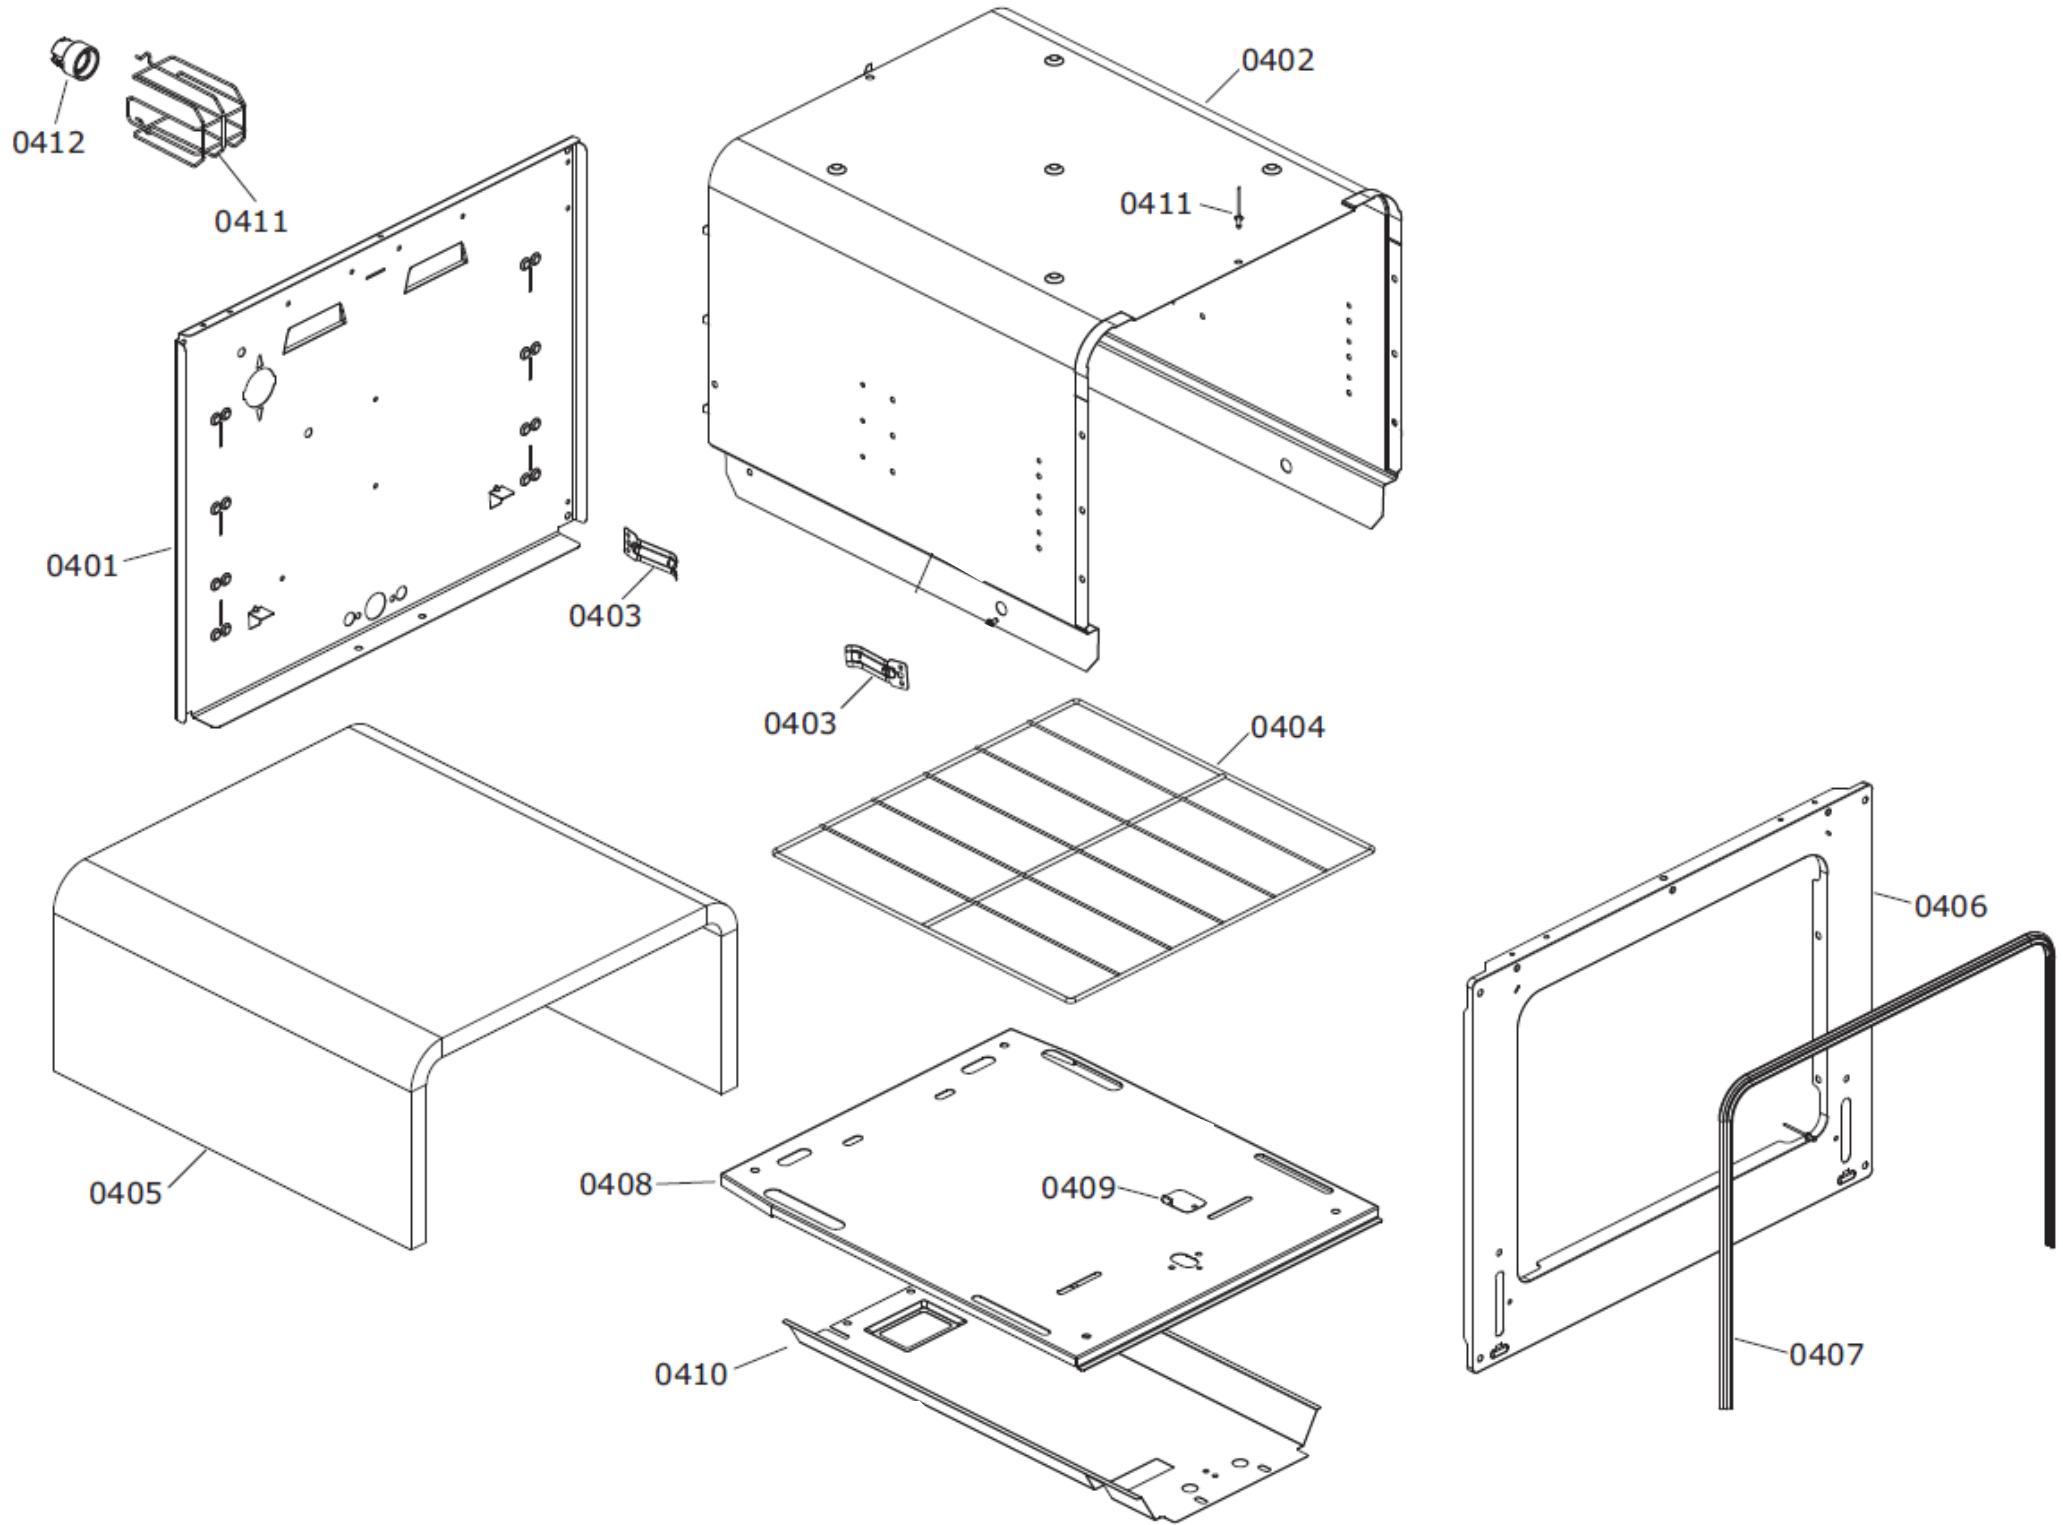

CATÁLOGO DE PEÇAS

Fogão 4 Bocas Consul

CFU50

Revisão	Motivo	Páginas Alteradas	Elaborado Por	Revisado Por	Data
0	Lançamento	0	Anderson	PTS	19/08/2014

PECAS CONVERSAO PARA GAS NATURAL

POSICAO	DESCRICAO
0590	INJETOR QUEIMADOR FAMILIA NAT
0591	ETIQUETA CONVERSAO DE GAS NAT
0592	VALVULA DE SEGURANCA ZAMAC (FORNO)
0593	INJETOR QUEIMADOR NORMAL NAT
0594	ADAPTADOR PARA TUBO PONTA CONIFICADA
0595	INJETOR DO FORNO
0596	USINA CLICADA GN 5 SAIDAS y6,3

801

802

804

805

POSICAO	DESCRICAO
806	MANUAL DE INSTRUcoes TOP CHEF
807	ETIQUETA PBE - TOP CHEF
808	ETIQUETA REMOCAO PLASTICA
809	ETIQUETA DE ADVERTENCIA
810	ETIQUETA VALVULA SEGURANCA C/AA