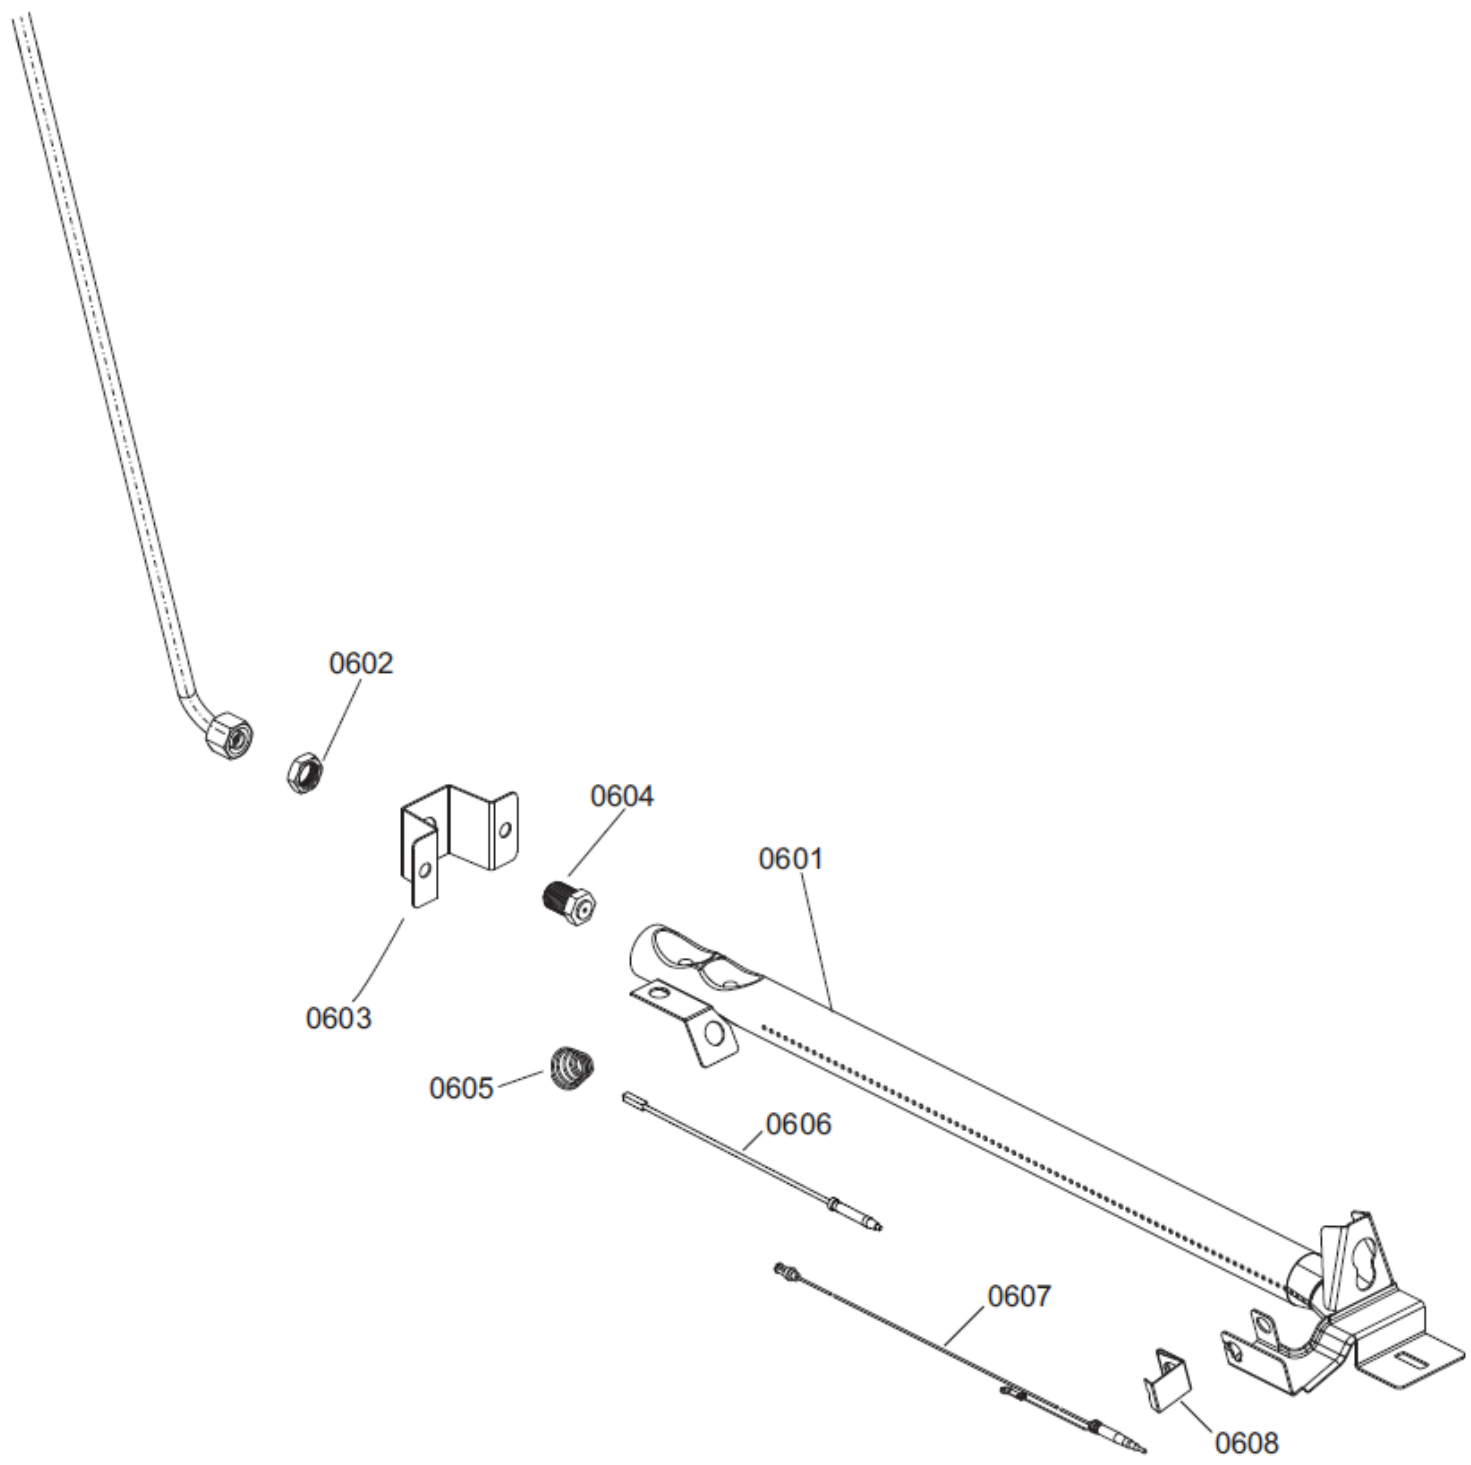

CATÁLOGO DE PEÇAS

Fogão 4 Bocas Consul

CFU50

Revisão	Motivo	Páginas Alteradas	Elaborado Por	Revisado Por	Data
0	Lançamento	0	Anderson	PTS	19/08/2014

PECAS CONVERSAO PARA GAS NATURAL

POSICAO	DESCRICAO
0590	INJETOR QUEIMADOR FAMILIA NAT
0591	ETIQUETA CONVERSAO DE GAS NAT
0592	VALVULA DE SEGURANCA ZAMAC (FORNO)
0593	INJETOR QUEIMADOR NORMAL NAT
0594	ADAPTADOR PARA TUBO PONTA CONIFICADA
0595	INJETOR DO FORNO
0596	USINA CLICADA GN 5 SAIDAS y6,3

801

802

804

805

POSICAO	DESCRICAO
806	MANUAL DE INSTRUcoes TOP CHEF
807	ETIQUETA PBE - TOP CHEF
808	ETIQUETA REMOCAO PLASTICA
809	ETIQUETA DE ADVERTENCIA
810	ETIQUETA VALVULA SEGURANCA C/AA