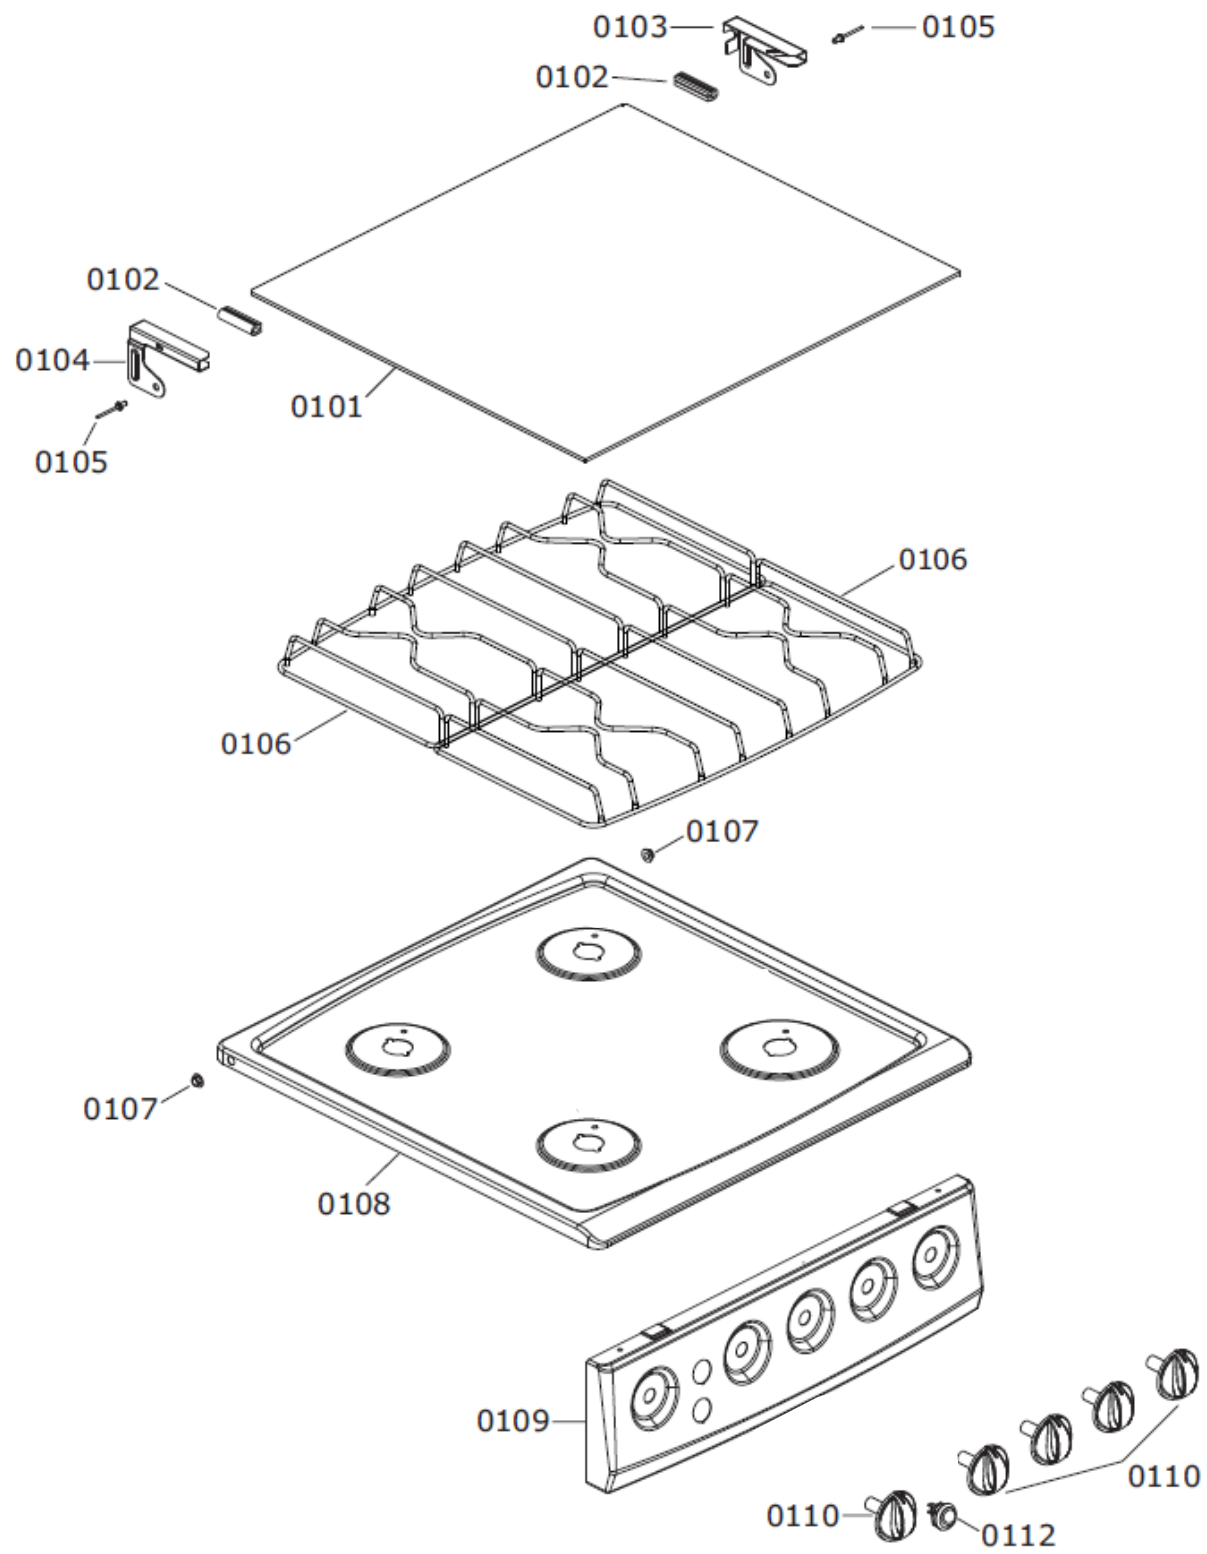

CATÁLOGO DE PEÇAS

Fogão 4 Bocas Consul

CFU50

Revisão	Motivo	Páginas Alteradas	Elaborado Por	Revisado Por	Data
0	Lançamento	0	Anderson	PTS	19/08/2014

PECAS CONVERSAO PARA GAS NATURAL

POSICAO	DESCRICAO
0590	INJETOR QUEIMADOR FAMILIA NAT
0591	ETIQUETA CONVERSAO DE GAS NAT
0592	VALVULA DE SEGURANCA ZAMAC (FORNO)
0593	INJETOR QUEIMADOR NORMAL NAT
0594	ADAPTADOR PARA TUBO PONTA CONIFICADA
0595	INJETOR DO FORNO
0596	USINA CLICADA GN 5 SAIDAS y6,3

801

802

804

805

POSICAO	DESCRICAO
806	MANUAL DE INSTRUcoes TOP CHEF
807	ETIQUETA PBE - TOP CHEF
808	ETIQUETA REMOCAO PLASTICA
809	ETIQUETA DE ADVERTENCIA
810	ETIQUETA VALVULA SEGURANCA C/AA