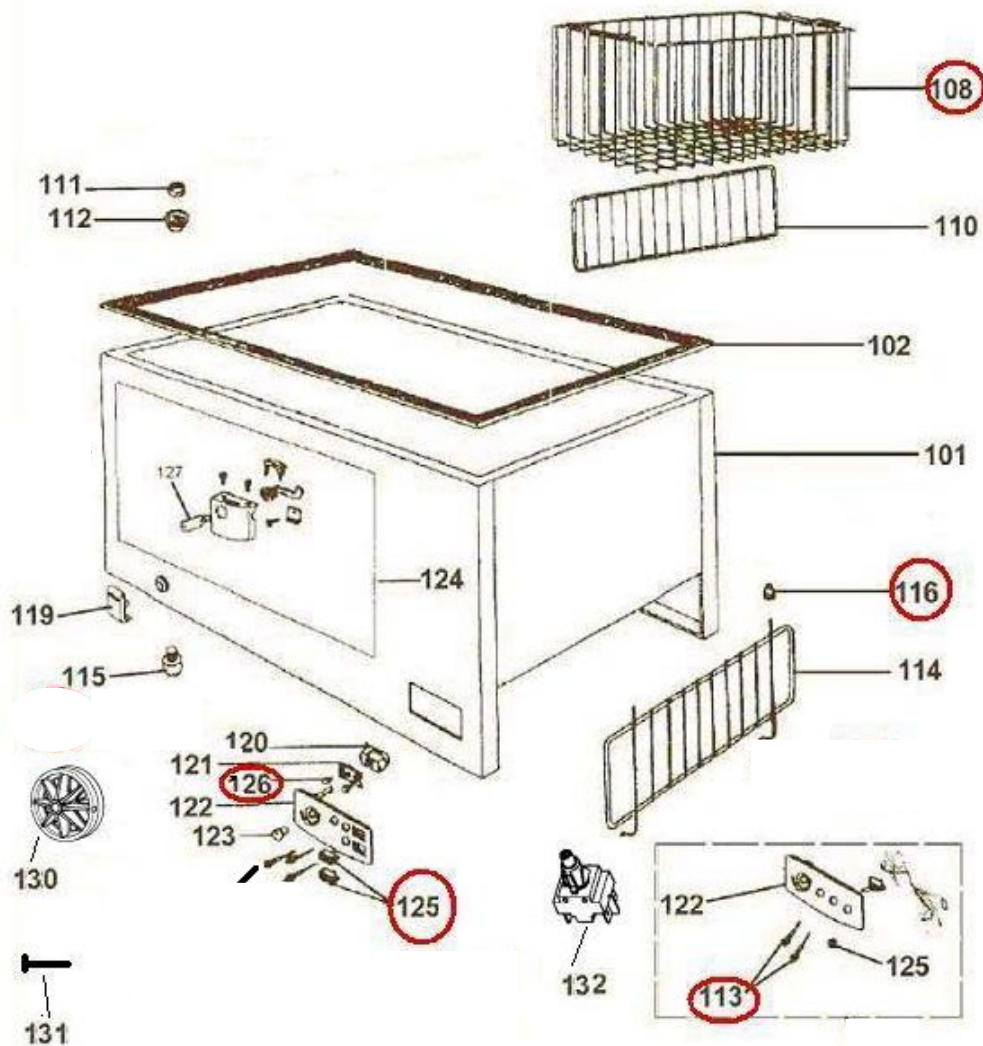

Vista Explodida do Produto

Motivo	Lançamento
Modelo do produto	CHA22DB
Categoria	Refrigeração
Marca do produto	Consul
Foto da peça	Item com foto irá aparecer com o símbolo abaixo: 

Em caso de dúvida entre em contato com o CDP Códigos através de uma Solicitação de Serviços no CRM

(*)Peça solicitada está cancelada e não há substituto. Neste caso, deverá ser aberto nova atividade para avaliação de troca no canal GCC.

Vista Explodida do Produto

◆ Grupo 100

A partir de setembro de 2003, o cesto (Ref 108) não acompanha mais o produto e a grade (Ref 110) passa de uma para duas.

Vista Explodida do Produto

◆ Grupo 200

Vista Explodida do Produto

◆ Grupo 400

Vista Explodida do Produto

❖ Grupo 500