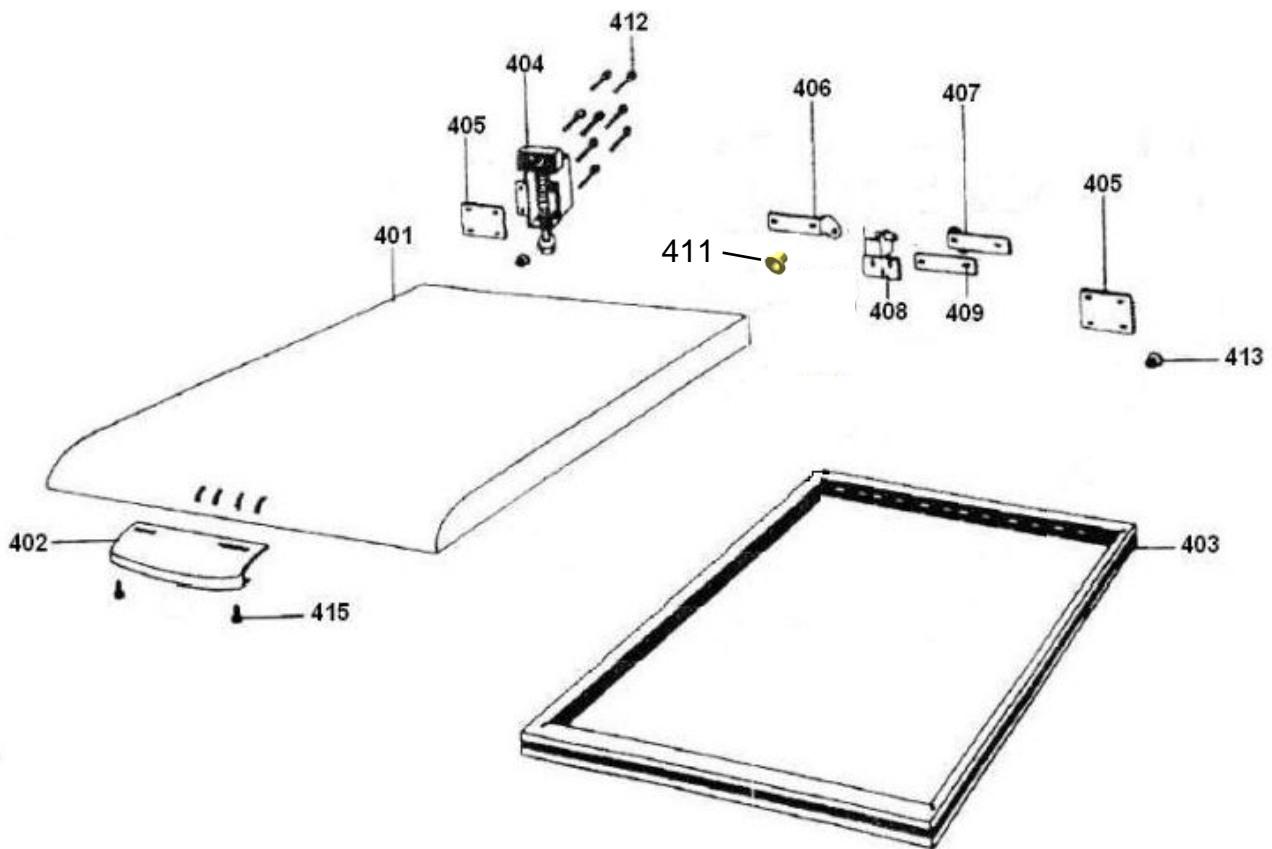

Vista Explodida do Produto

Motivo	Lançamento
Modelo do produto	CHA31CB
Categoria	Refrigeração
Marca do produto	Consul
Foto da peça	Item com foto irá aparecer com o símbolo abaixo: 

Em caso de dúvida entre em contato com o CDP Códigos através de uma Solicitação de Serviços no CRM

(*)Peça solicitada está cancelada e não há substituto. Neste caso, deverá ser aberto nova atividade para avaliação de troca no canal GCC.

Vista Explodida do Produto

◆ Grupo 100

A partir de setembro de 2003, o cesto (Ref 108) não acompanha mais o produto e a grade (Ref 110) passa de uma para duas.

Vista Explodida do Produto

◆ Grupo 200

Vista Explodida do Produto

◆ Grupo 400

Vista Explodida do Produto

◆ Grupo 500