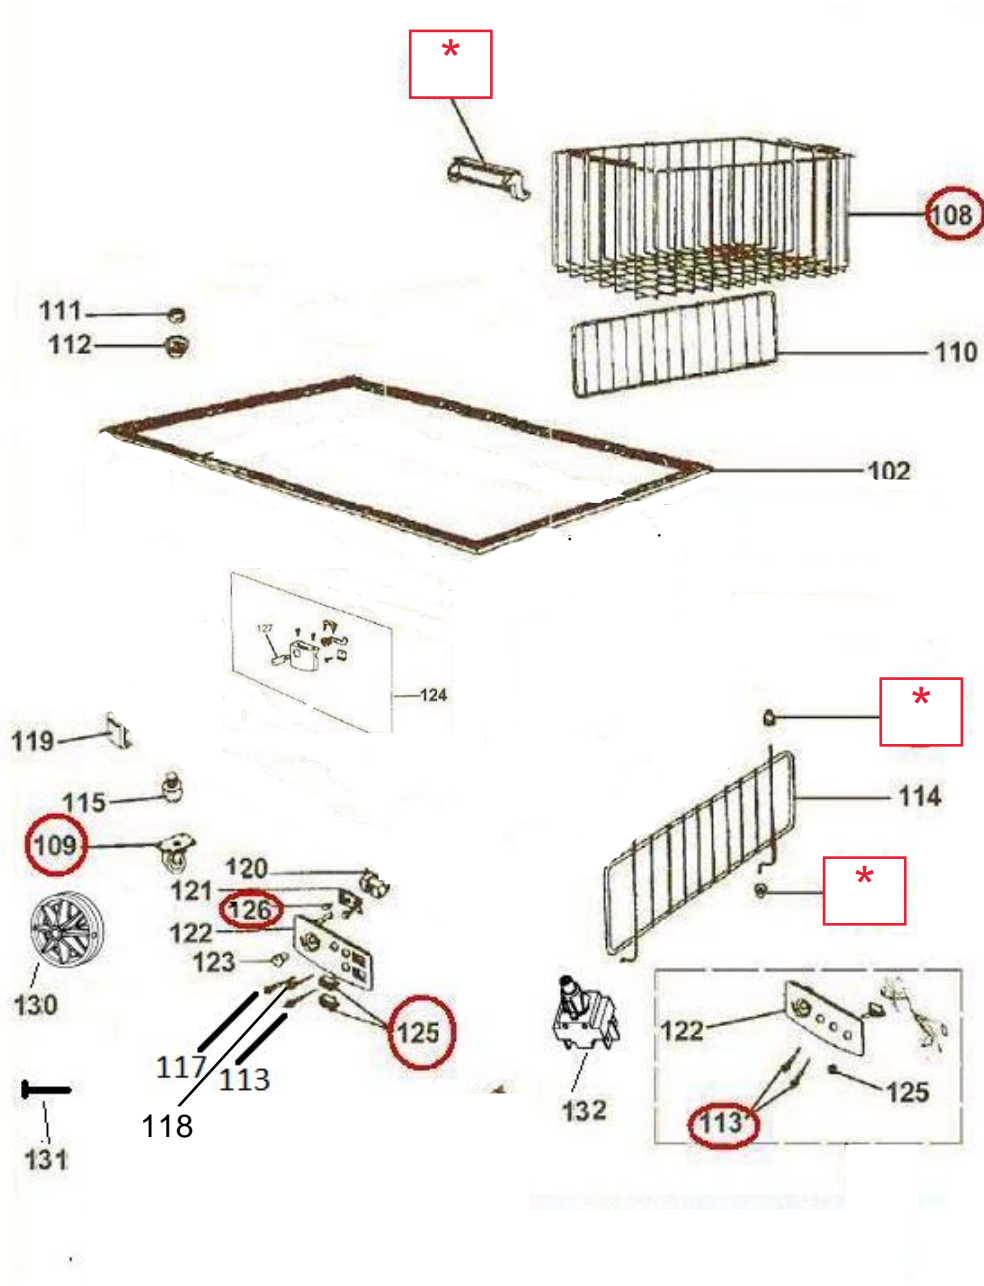

Vista Explodida do Produto

Motivo	Lançamento
Modelo do produto	CHA31CB
Categoria	Refrigeração
Marca do produto	Consul
Foto da peça	Item com foto irá aparecer com o símbolo abaixo: 

Em caso de dúvida entre em contato com o CDP Códigos através de uma Solicitação de Serviços no CRM

(*)Peça solicitada está cancelada e não há substituto. Neste caso, deverá ser aberto nova atividade para avaliação de troca no canal GCC.

Vista Explodida do Produto

◆ Grupo 100

A partir de setembro de 2003, o cesto (Ref 108) não acompanha mais o produto e a grade (Ref 110) passa de uma para duas.

Vista Explodida do Produto

◆ Grupo 200

Vista Explodida do Produto

◆ Grupo 400

Vista Explodida do Produto

◆ Grupo 500