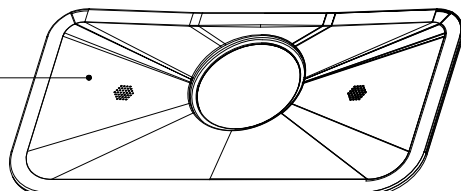

Vista Explodida do Produto

Motivo	Lançamento
Modelo do produto	CLF12AB - CLF12AS
Categoria do produto	Lava - Louça
Marca do produto	Consul
Foto peça	Item com foto irá aparecer o símbolo abaixo: 

Em caso de dúvida,
entre em contato com
o CDP CÓDIGO:
VIA ATIVIDADE CRM
OU
ATIVIDADE CONEXÃO
SERVIÇOS

OBS: Para abrir a foto, clique duas vezes no símbolo informado!!

501

507

508

509

510

511

513