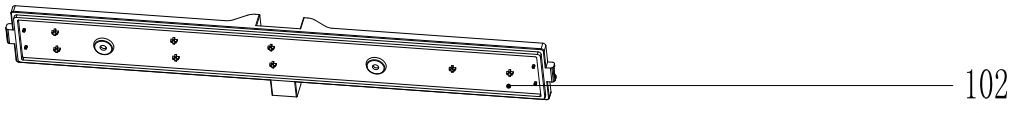

Vista Explodida do Produto

Motivo	Lançamento
Modelo do produto	CLF12AB - CLF12AS
Categoria do produto	Lava - Louça
Marca do produto	Consul
Foto peça	Item com foto irá aparecer o símbolo abaixo: 

Em caso de dúvida,
entre em contato com
o CDP CÓDIGO:
VIA ATIVIDADE CRM
OU
ATIVIDADE CONEXÃO
SERVIÇOS

OBS: Para abrir a foto, clique duas vezes no símbolo informado!!

501

507

508

509

510

511

513