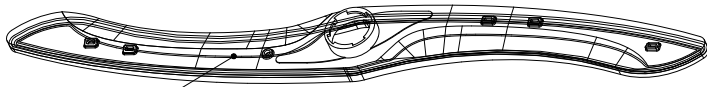

Vista Explodida do Produto

Motivo	Lançamento
Modelo do produto	CLF12AB - CLF12AS
Categoria do produto	Lava - Louça
Marca do produto	Consul
Foto peça	Item com foto irá aparecer o símbolo abaixo: 

Em caso de dúvida,
entre em contato com
o CDP CÓDIGO:
VIA ATIVIDADE CRM
OU
ATIVIDADE CONEXÃO
SERVIÇOS

OBS: Para abrir a foto, clique duas vezes no símbolo informado!!

501

507

508

509

510

511

513