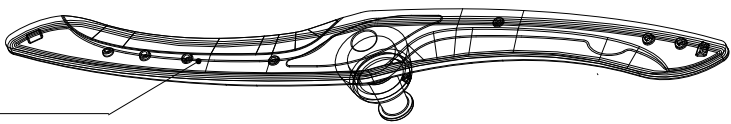

Vista Explodida do Produto

Motivo	Lançamento
Modelo do produto	CLF12AB - CLF12AS
Categoria do produto	Lava - Louça
Marca do produto	Consul
Foto peça	Item com foto irá aparecer o símbolo abaixo: 

Em caso de dúvida,
entre em contato com
o CDP CÓDIGO:
VIA ATIVIDADE CRM
OU
ATIVIDADE CONEXÃO
SERVIÇOS

OBS: Para abrir a foto, clique duas vezes no símbolo informado!!

501

507

508

509

510

511

513