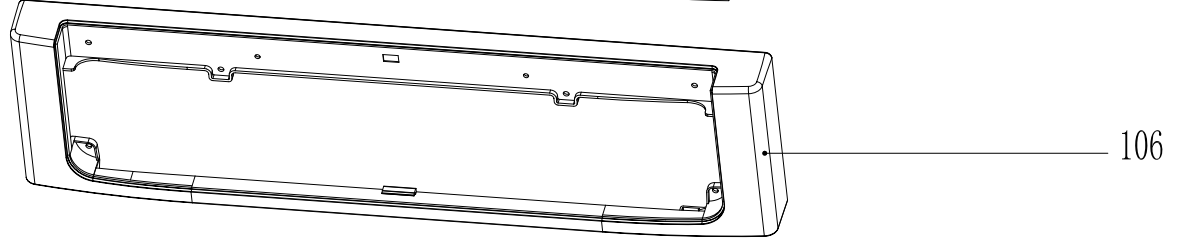

Vista Explodida do Produto

Motivo	Lançamento
Modelo do produto	CLF12AB - CLF12AS
Categoria do produto	Lava - Louça
Marca do produto	Consul
Foto peça	Item com foto irá aparecer o símbolo abaixo: 

Em caso de dúvida,
entre em contato com
o CDP CÓDIGO:
VIA ATIVIDADE CRM
OU
ATIVIDADE CONEXÃO
SERVIÇOS

OBS: Para abrir a foto, clique duas vezes no símbolo informado!!

501

507

508

509

510

511

513