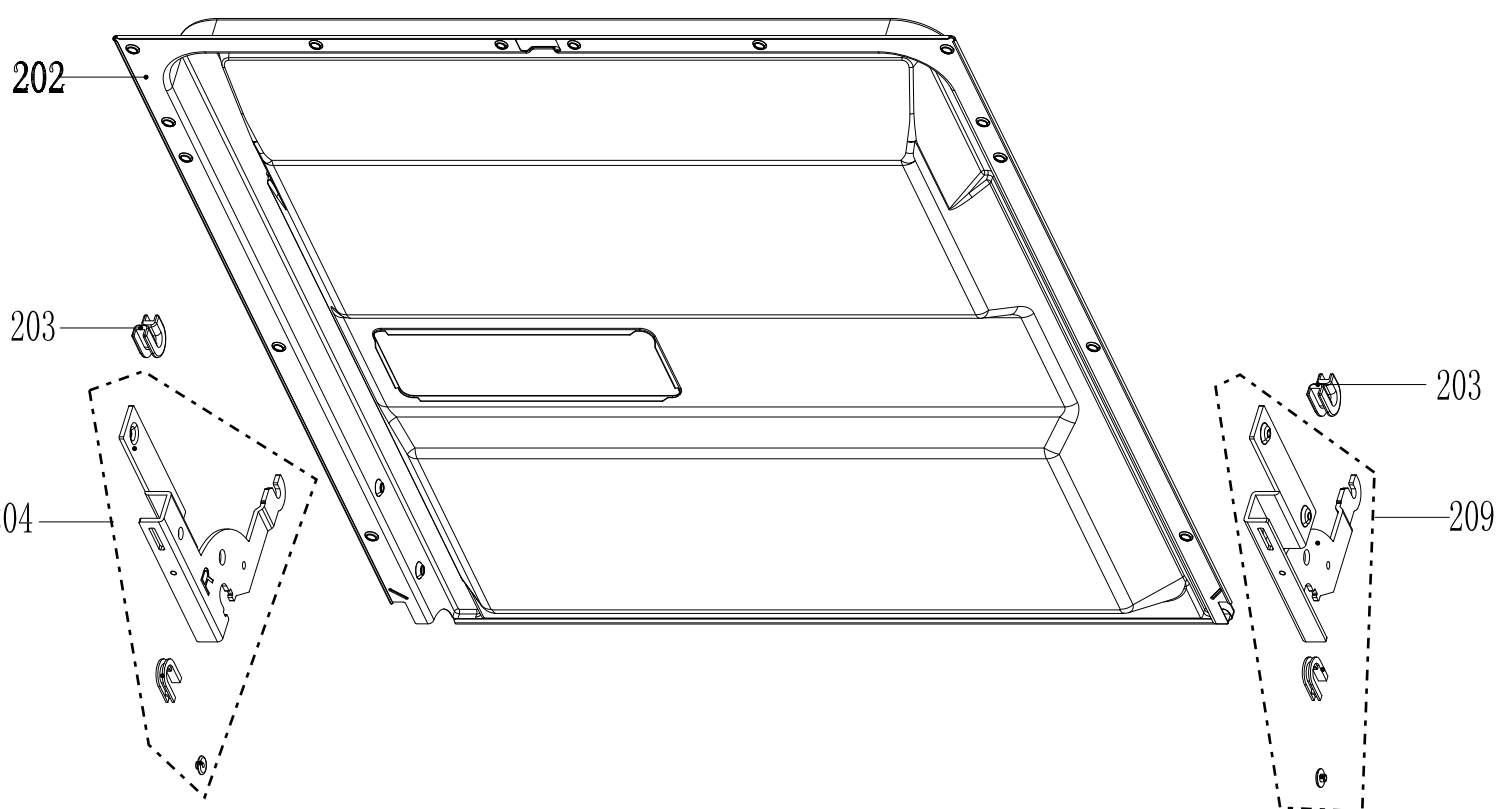

Vista Explodida do Produto

Motivo	Lançamento
Modelo do produto	CLF12AB - CLF12AS
Categoria do produto	Lava - Louça
Marca do produto	Consul
Foto peça	Item com foto irá aparecer o símbolo abaixo: 

Em caso de dúvida,
entre em contato com
o CDP CÓDIGO:
VIA ATIVIDADE CRM
OU
ATIVIDADE CONEXÃO
SERVIÇOS

OBS: Para abrir a foto, clique duas vezes no símbolo informado!!

501

507

508

509

510

511

513