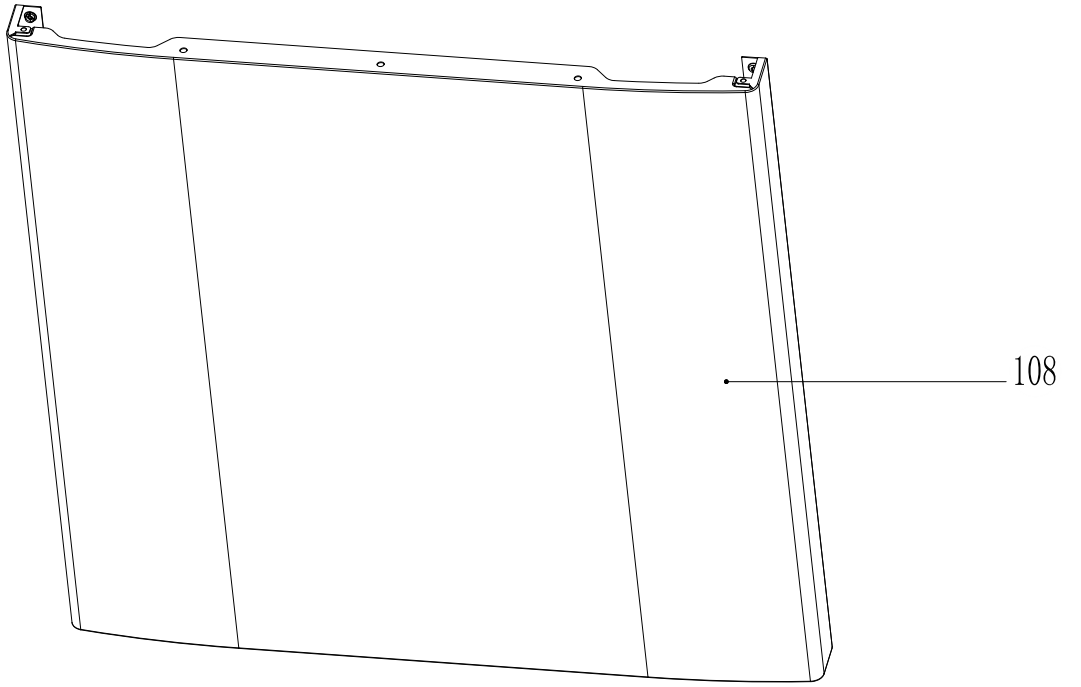

Vista Explodida do Produto

Motivo	Lançamento
Modelo do produto	CLF12AB - CLF12AS
Categoria do produto	Lava - Louça
Marca do produto	Consul
Foto peça	Item com foto irá aparecer o símbolo abaixo: 

Em caso de dúvida,
entre em contato com
o CDP CÓDIGO:
VIA ATIVIDADE CRM
OU
ATIVIDADE CONEXÃO
SERVIÇOS

OBS: Para abrir a foto, clique duas vezes no símbolo informado!!

501

507

508

509

510

511

513