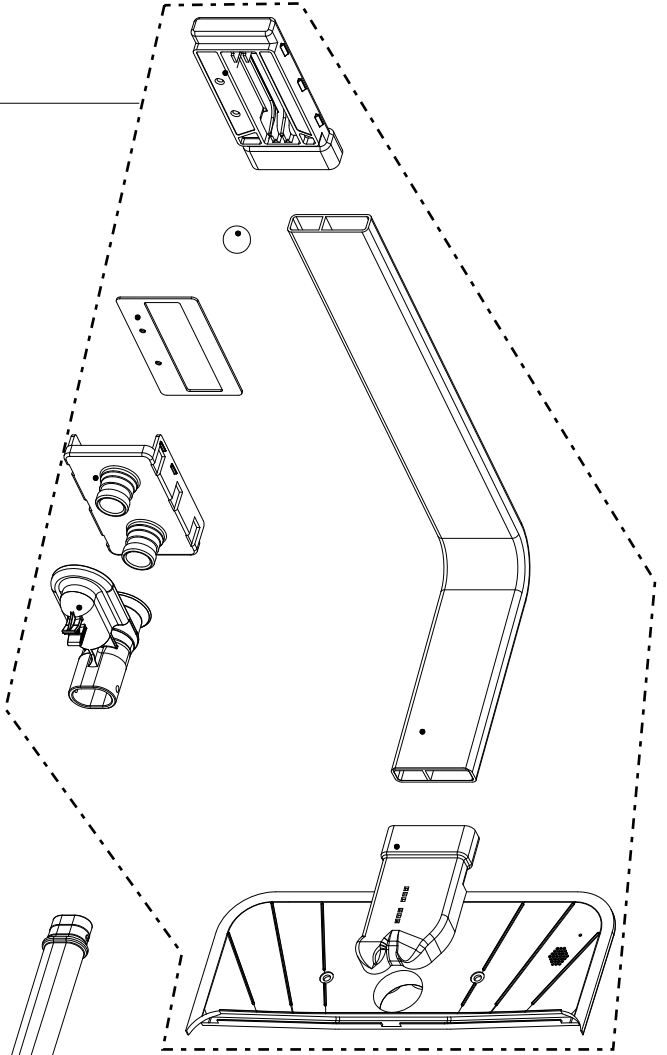

Vista Explodida do Produto

Motivo	Lançamento
Modelo do produto	CLF12AB - CLF12AS
Categoria do produto	Lava - Louça
Marca do produto	Consul
Foto peça	Item com foto irá aparecer o símbolo abaixo: 

Em caso de dúvida,
entre em contato com
o CDP CÓDIGO:
VIA ATIVIDADE CRM
OU
ATIVIDADE CONEXÃO
SERVIÇOS

OBS: Para abrir a foto, clique duas vezes no símbolo informado!!

501

507

508

509

510

511

513