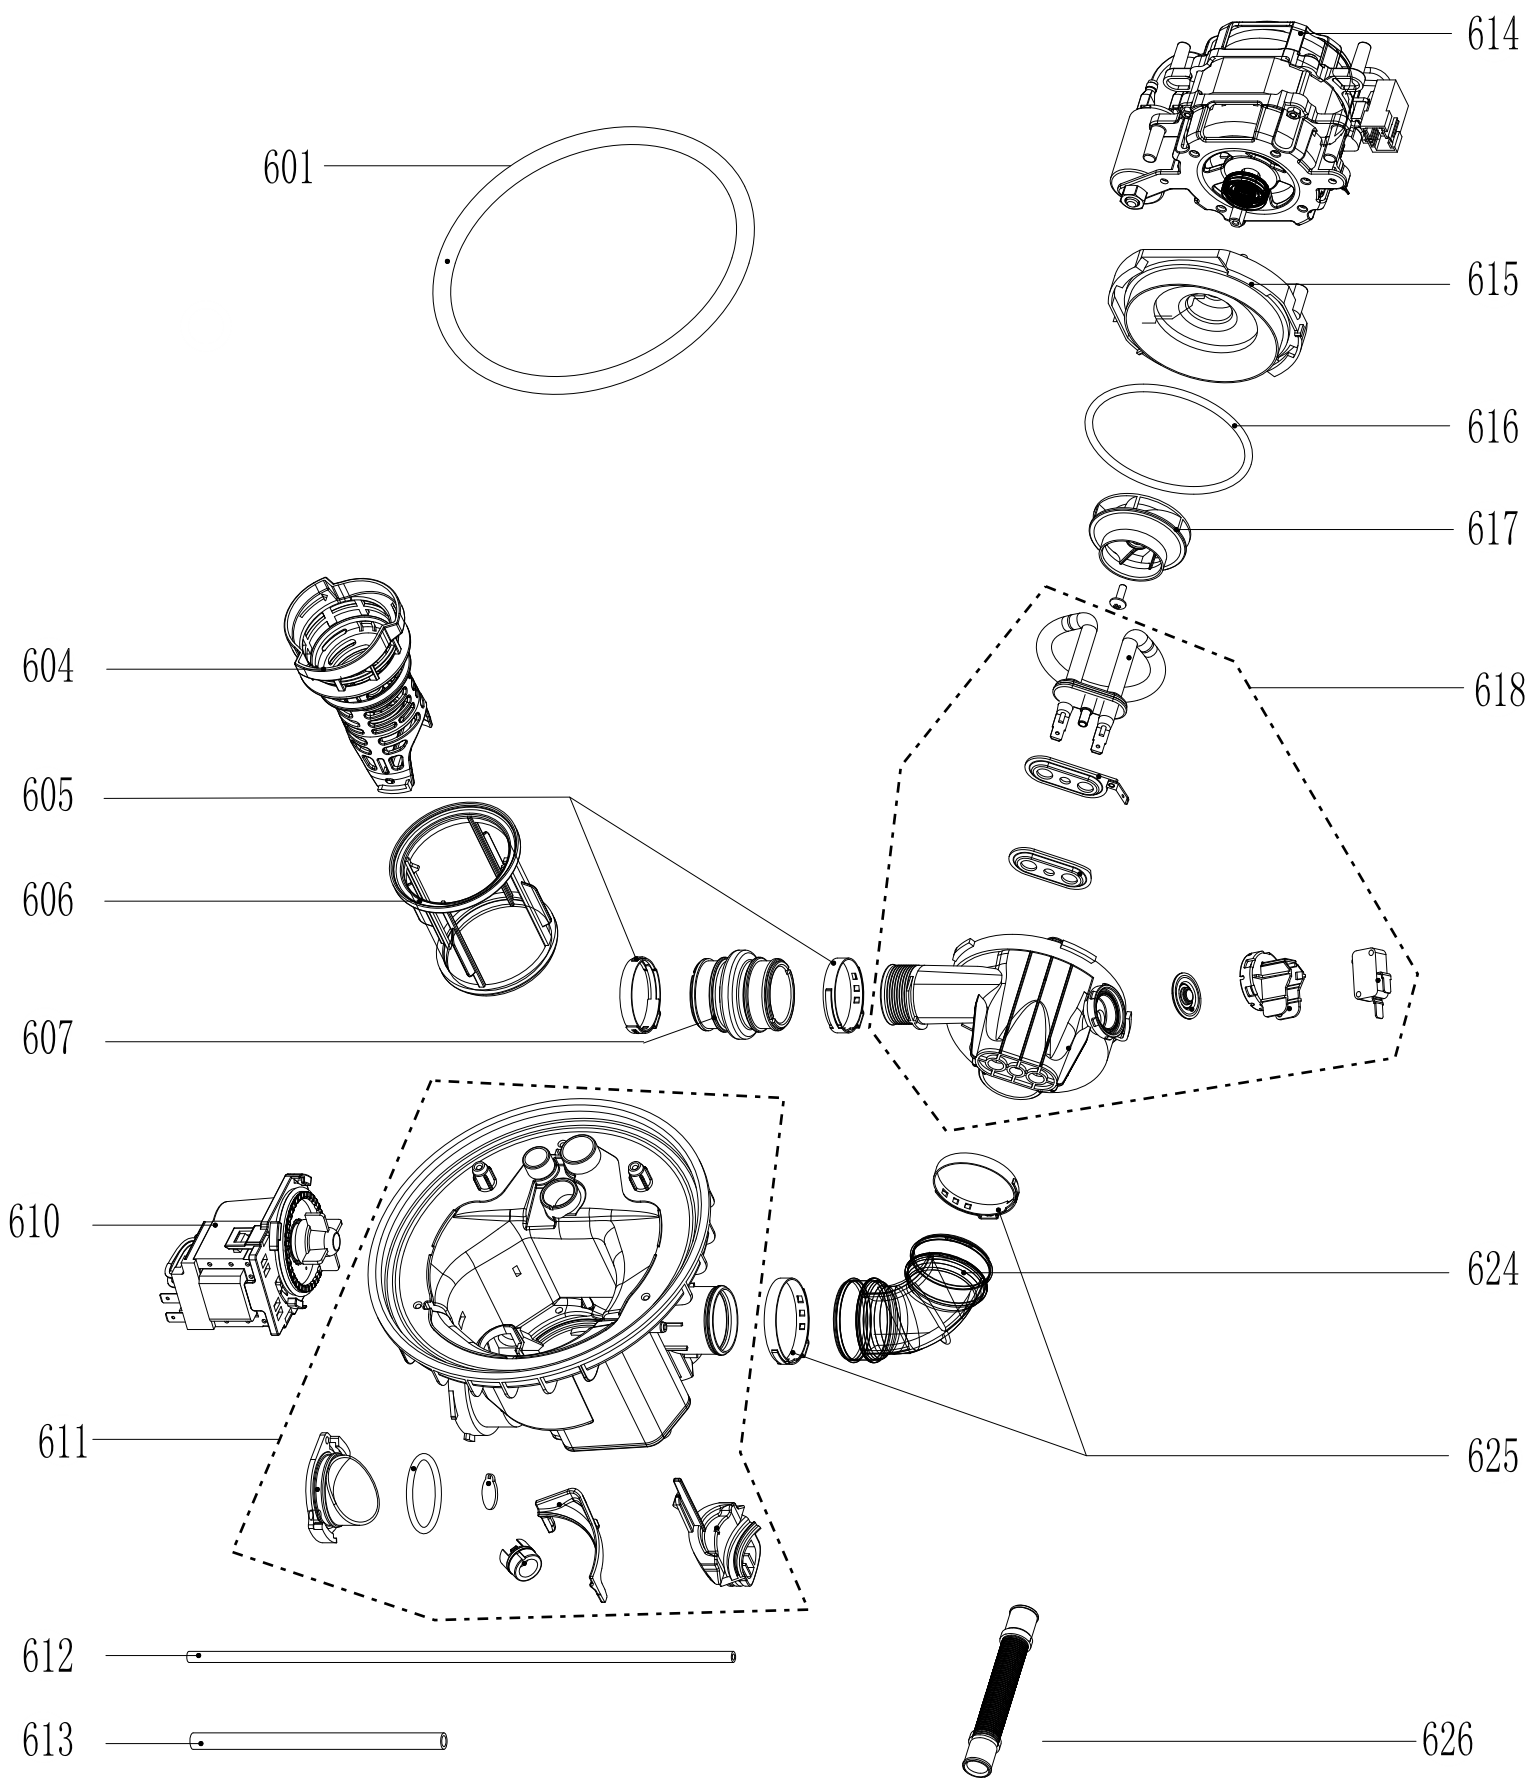

Vista Explodida do Produto

Motivo	Lançamento
Modelo do produto	CLF12AB - CLF12AS
Categoria do produto	Lava - Louça
Marca do produto	Consul
Foto peça	Item com foto irá aparecer o símbolo abaixo: 

Em caso de dúvida,
entre em contato com
o CDP CÓDIGO:
VIA ATIVIDADE CRM
OU
ATIVIDADE CONEXÃO
SERVIÇOS

OBS: Para abrir a foto, clique duas vezes no símbolo informado!!

501

507

508

509

510

511

513

701

702

703

704

705

706