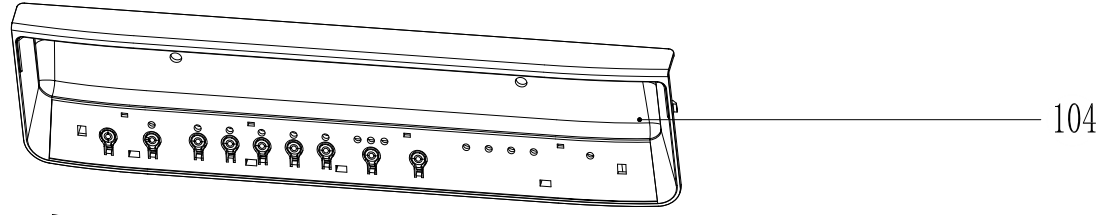

Vista Explodida do Produto

Motivo	Lançamento
Modelo do produto	CLF12AB - CLF12AS
Categoria do produto	Lava - Louça
Marca do produto	Consul
Foto peça	Item com foto irá aparecer o símbolo abaixo: 

Em caso de dúvida,
entre em contato com
o CDP CÓDIGO:
VIA ATIVIDADE CRM
OU
ATIVIDADE CONEXÃO
SERVIÇOS

OBS: Para abrir a foto, clique duas vezes no símbolo informado!!

501

507

508

509

510

511

513