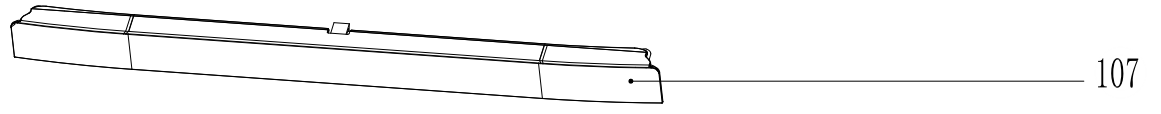

Vista Explodida do Produto

Motivo	Lançamento
Modelo do produto	CLF12AB - CLF12AS
Categoria do produto	Lava - Louça
Marca do produto	Consul
Foto peça	Item com foto irá aparecer o símbolo abaixo: 

Em caso de dúvida,
entre em contato com
o CDP CÓDIGO:
VIA ATIVIDADE CRM
OU
ATIVIDADE CONEXÃO
SERVIÇOS

OBS: Para abrir a foto, clique duas vezes no símbolo informado!!

501

507

508

509

510

511

513