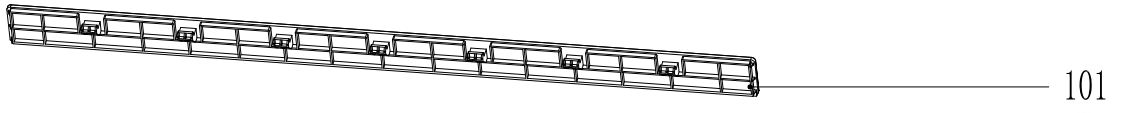

Vista Explodida do Produto

Motivo	Lançamento
Modelo do produto	CLF12AB - CLF12AS
Categoria do produto	Lava - Louça
Marca do produto	Consul
Foto peça	Item com foto irá aparecer o símbolo abaixo: 

Em caso de dúvida,
entre em contato com
o CDP CÓDIGO:
VIA ATIVIDADE CRM
OU
ATIVIDADE CONEXÃO
SERVIÇOS

OBS: Para abrir a foto, clique duas vezes no símbolo informado!!

501

507

508

509

510

511

513