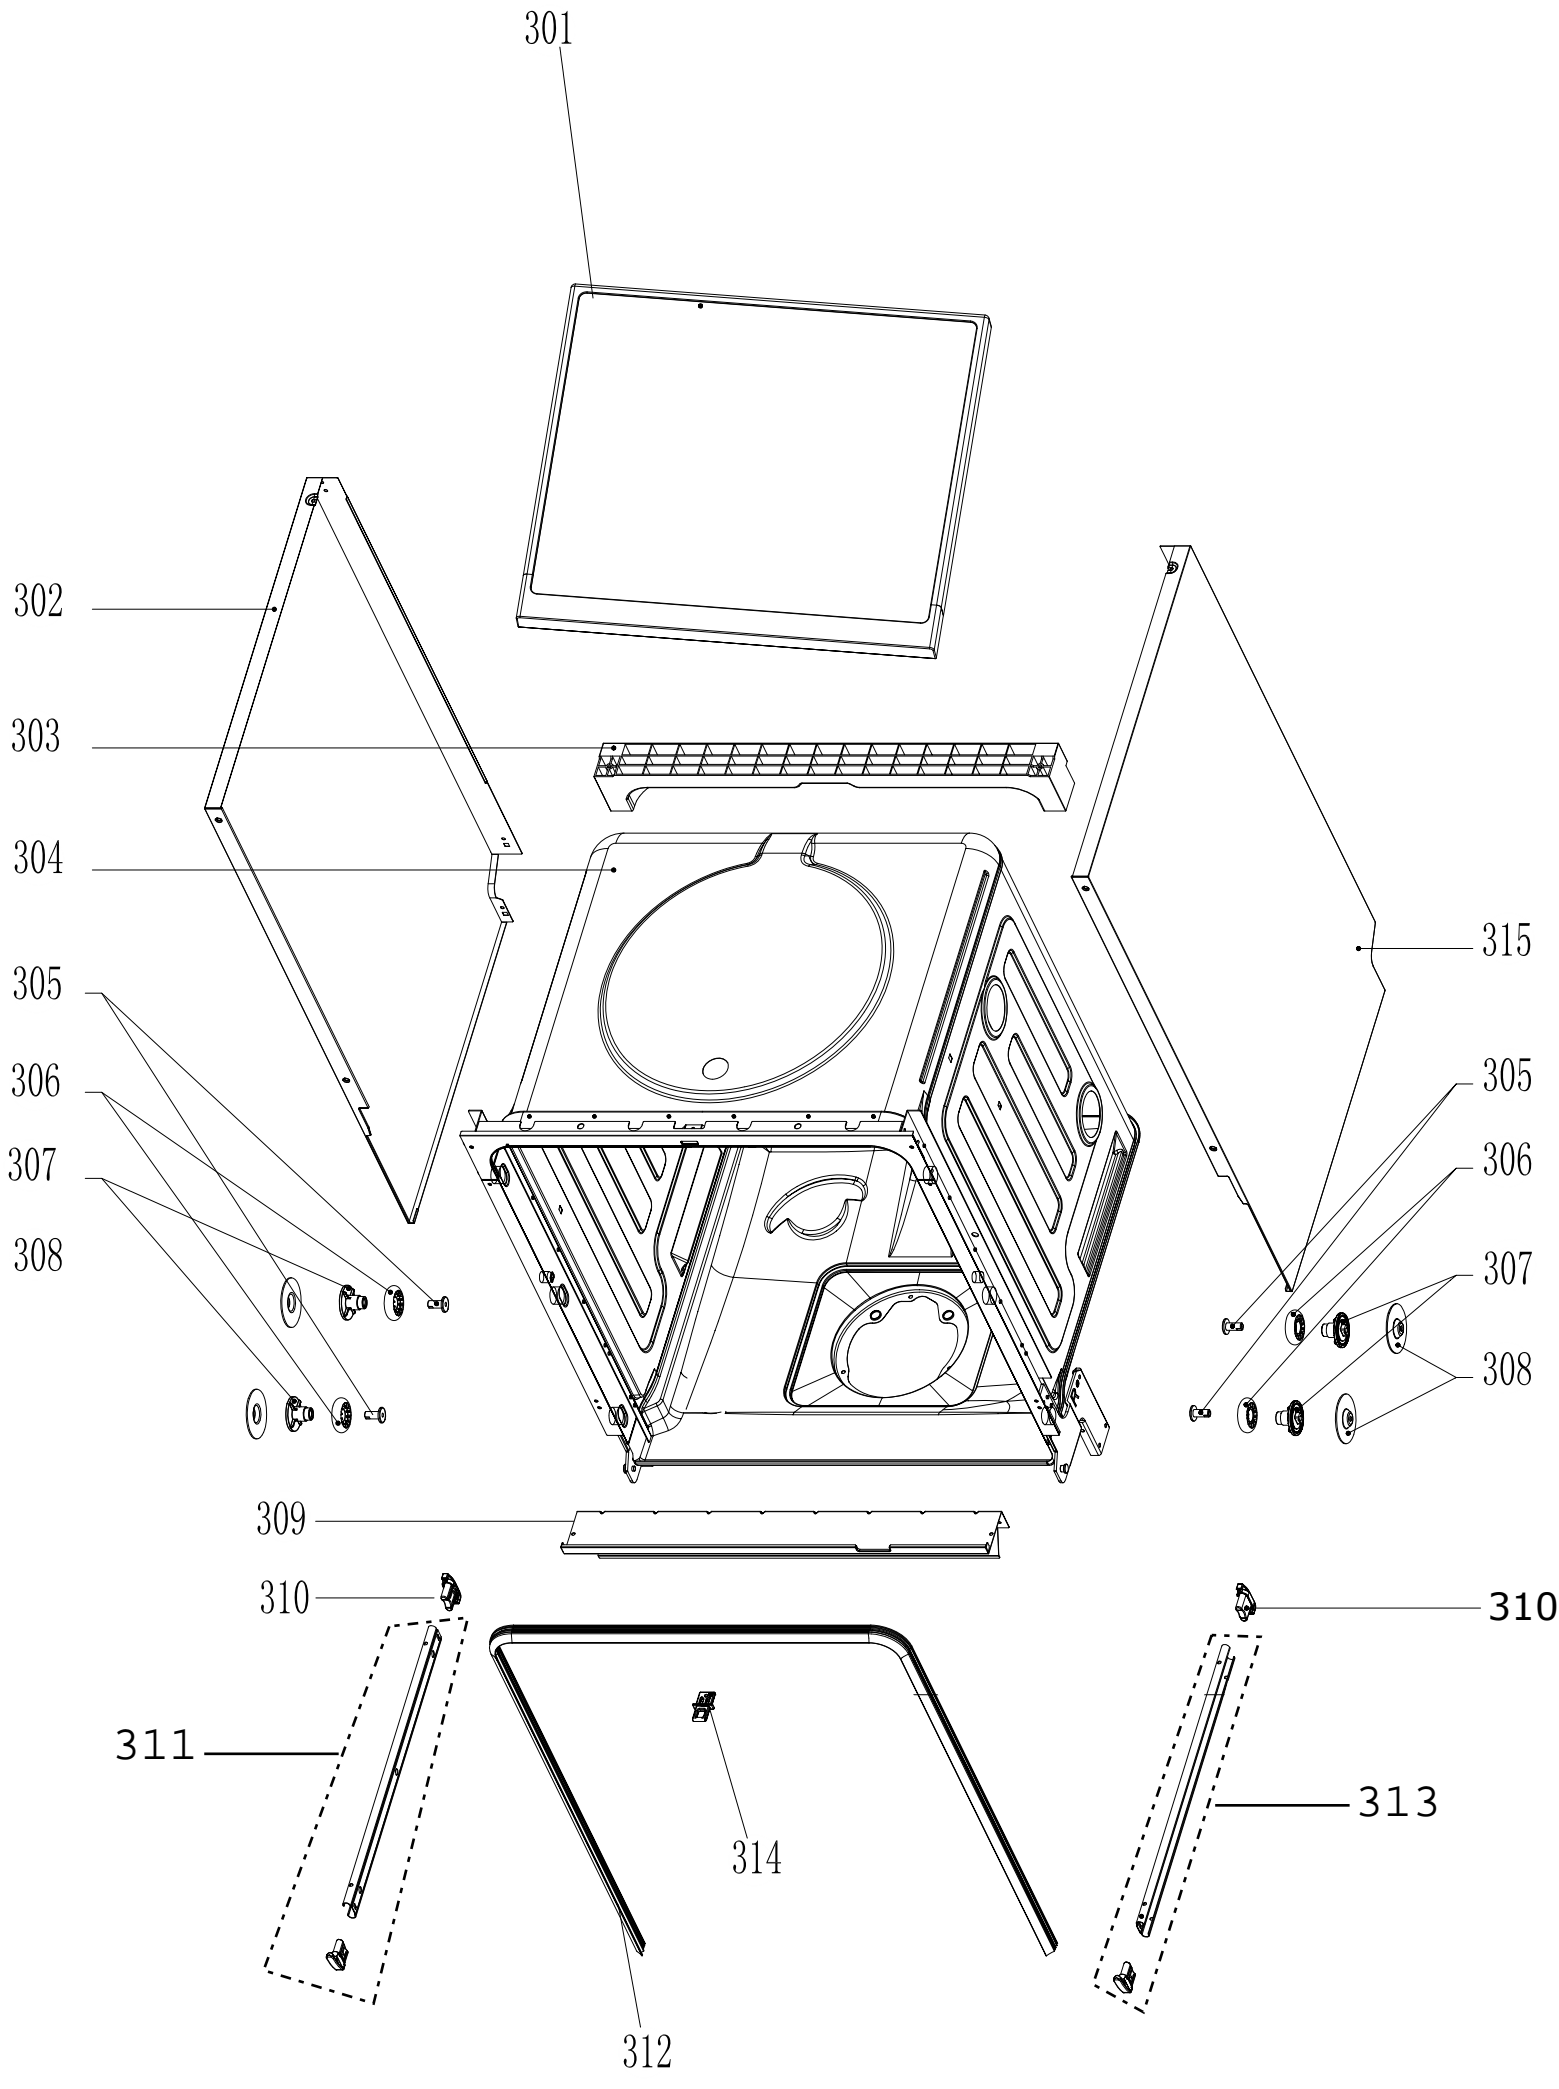

Vista Explodida do Produto

Motivo	Lançamento
Modelo do produto	CLF12AB - CLF12AS
Categoria do produto	Lava - Louça
Marca do produto	Consul
Foto peça	Item com foto irá aparecer o símbolo abaixo: 

Em caso de dúvida,
entre em contato com
o CDP CÓDIGO:
VIA ATIVIDADE CRM
OU
ATIVIDADE CONEXÃO
SERVIÇOS

OBS: Para abrir a foto, clique duas vezes no símbolo informado!!

501

507

508

509

510

511

513