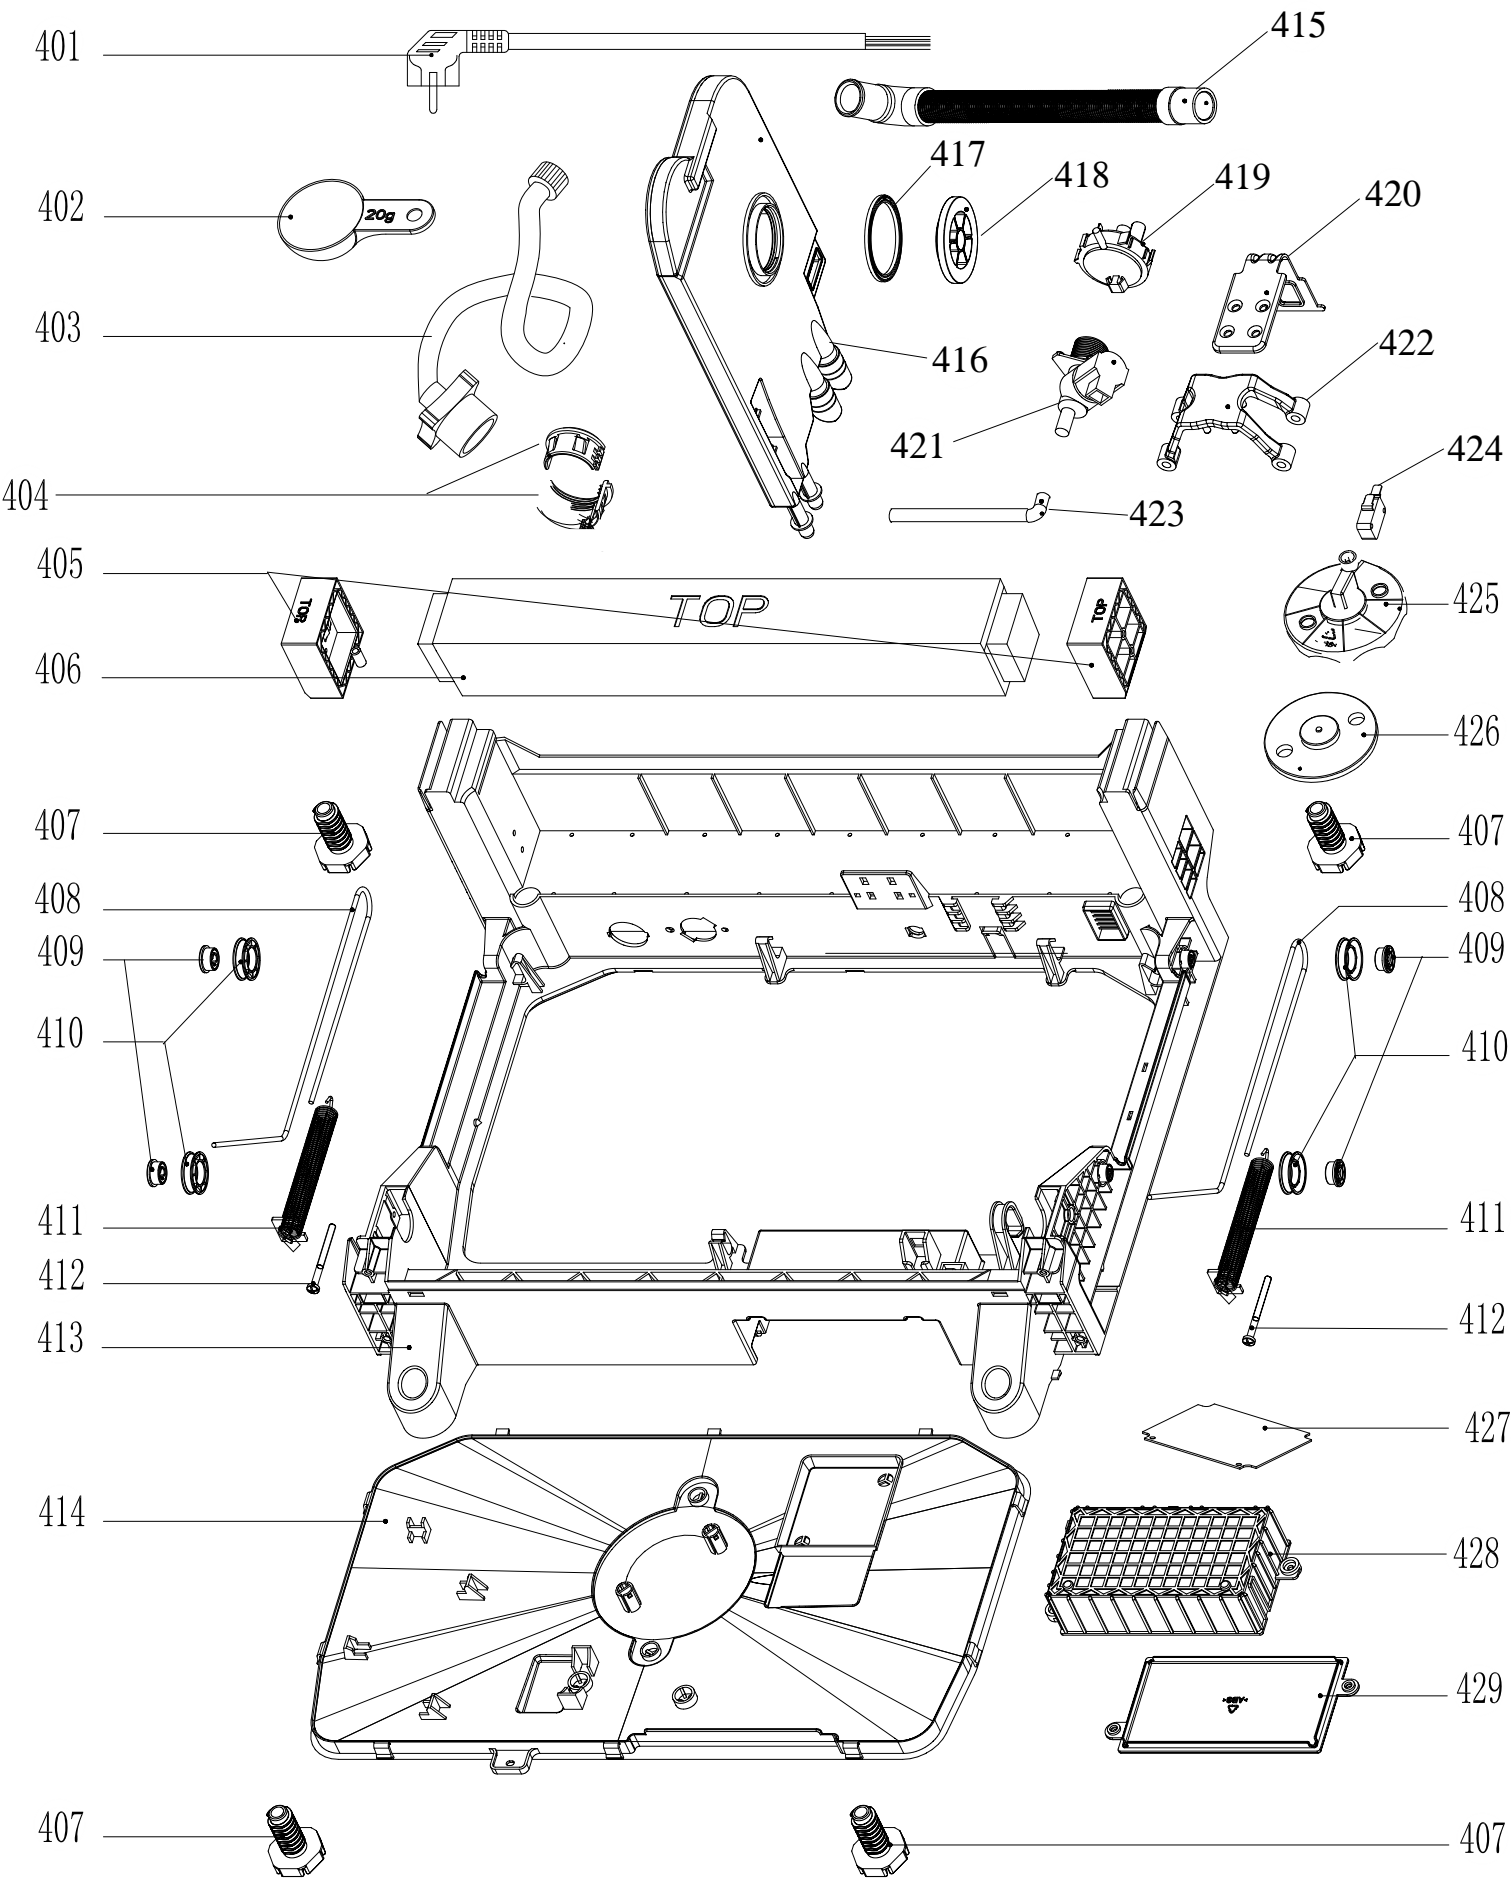

Vista Explodida do Produto

Motivo	Lançamento
Modelo do produto	CLF12AB - CLF12AS
Categoria do produto	Lava - Louça
Marca do produto	Consul
Foto peça	Item com foto irá aparecer o símbolo abaixo: 

Em caso de dúvida,
entre em contato com
o CDP CÓDIGO:
VIA ATIVIDADE CRM
OU
ATIVIDADE CONEXÃO
SERVIÇOS

OBS: Para abrir a foto, clique duas vezes no símbolo informado!!

501

507

508

509

510

511

513

701

702

703

704

705

706