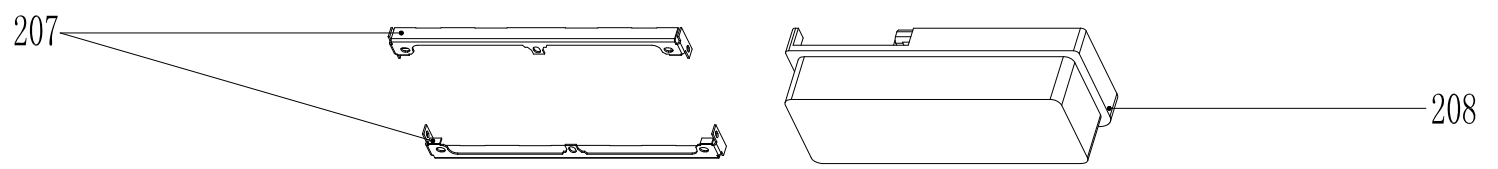

Vista Explodida do Produto

Motivo	Lançamento
Modelo do produto	CLF12AB - CLF12AS
Categoria do produto	Lava - Louça
Marca do produto	Consul
Foto peça	Item com foto irá aparecer o símbolo abaixo: 

Em caso de dúvida,
entre em contato com
o CDP CÓDIGO:
VIA ATIVIDADE CRM
OU
ATIVIDADE CONEXÃO
SERVIÇOS

OBS: Para abrir a foto, clique duas vezes no símbolo informado!!

501

507

508

509

510

511

513