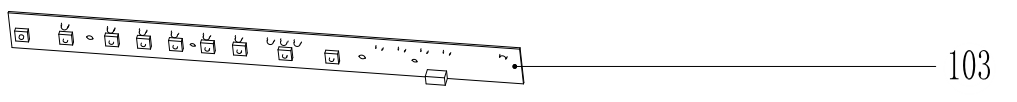

Vista Explodida do Produto

Motivo	Lançamento
Modelo do produto	CLF12AB - CLF12AS
Categoria do produto	Lava - Louça
Marca do produto	Consul
Foto peça	Item com foto irá aparecer o símbolo abaixo: 

Em caso de dúvida,
entre em contato com
o CDP CÓDIGO:
VIA ATIVIDADE CRM
OU
ATIVIDADE CONEXÃO
SERVIÇOS

OBS: Para abrir a foto, clique duas vezes no símbolo informado!!

501

507

508

509

510

511

513