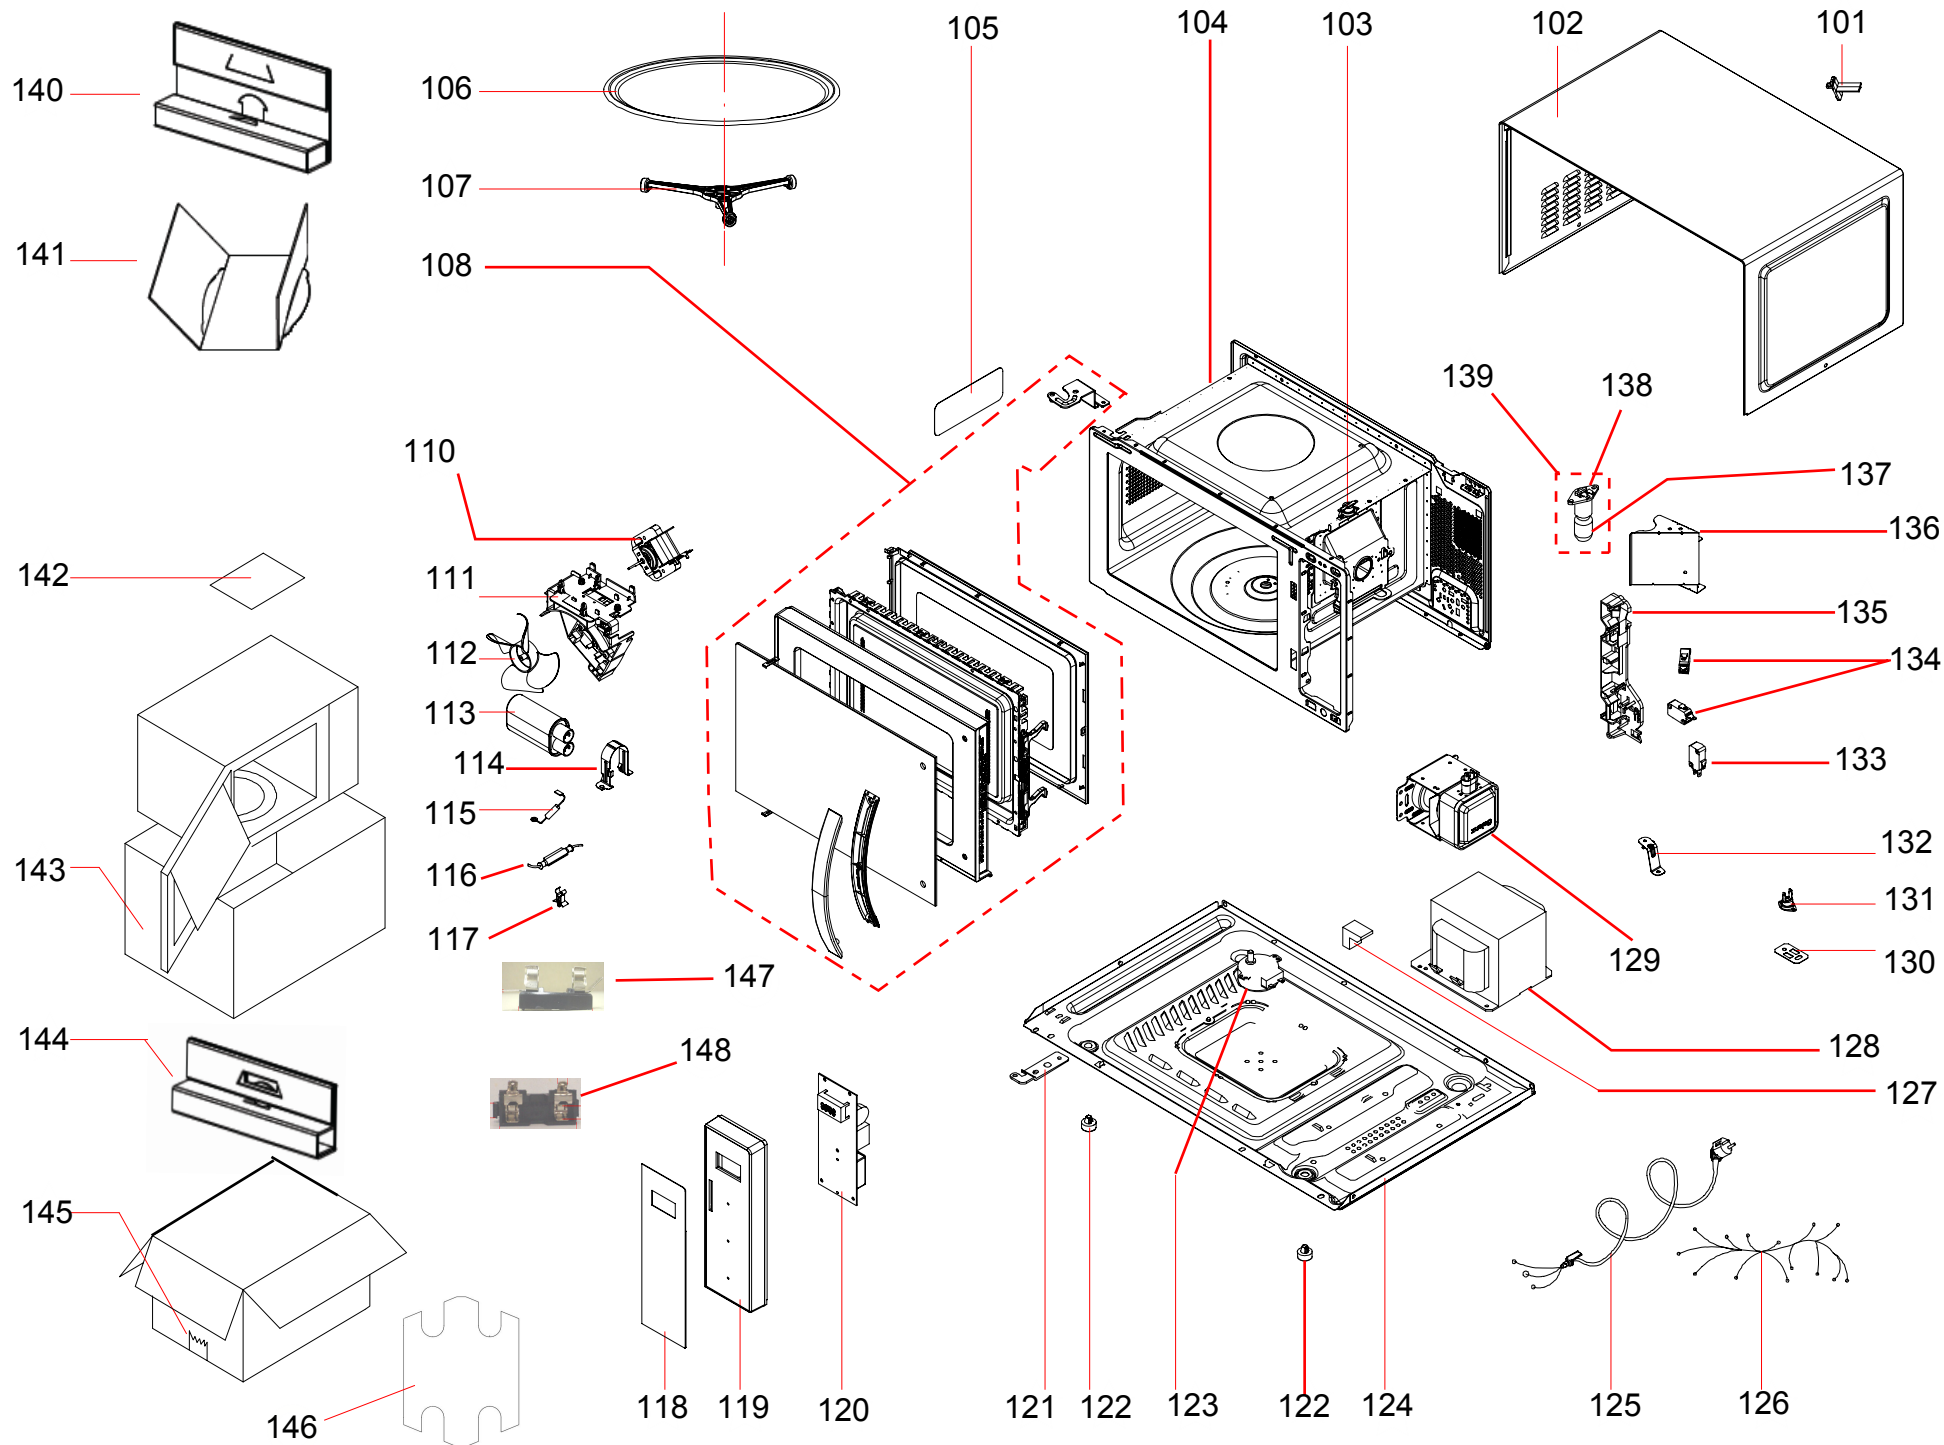

CATÁLOGO DE PEÇAS

MICRO-ONDAS

CM020BF

Revisão	Motivo	Páginas Alteradas	Elaborado Por	Revisado Por	Data
00	Lançamento	Todas	Andreza A Valle	Análise Crítica de Informativos Técnicos	

149 Rede elétrica

150 Chapa de fixação

156 Filme stretch

151 Bolsa termo contrátil

152 Etiqueta pictogramas

Energia (Elétrica)		FORNO DE MICRO-ONDAS
Fabricante	WHIRLPOOL	
Marca	CONSUL	
Modelo/tensão	CMS4SARINA / 220 V	
Mais Eficiente		
Menos Eficiente		
EFICIÊNCIA ENERGÉTICA (%)	56,39	
MODOS ESPERA (Standby) (kWh/dia)	0,007	
Volume Total (litros)	32	
Volume Útil (litros)	21	
<small>Resumo de Avaliação de Conformidade para Fornos de Micro-ondas</small> <small>Instruções de instalação e recomendação de uso, veja o Manual do aparelho.</small>		
<small>Registro Inmetro nº 004787/2017</small>		

157 Etiqueta Eficiência energética

153 Etiqueta de instrução

158 Kit Adesivos Acessibilidade

154 Tampo EPS

155 Base EPS