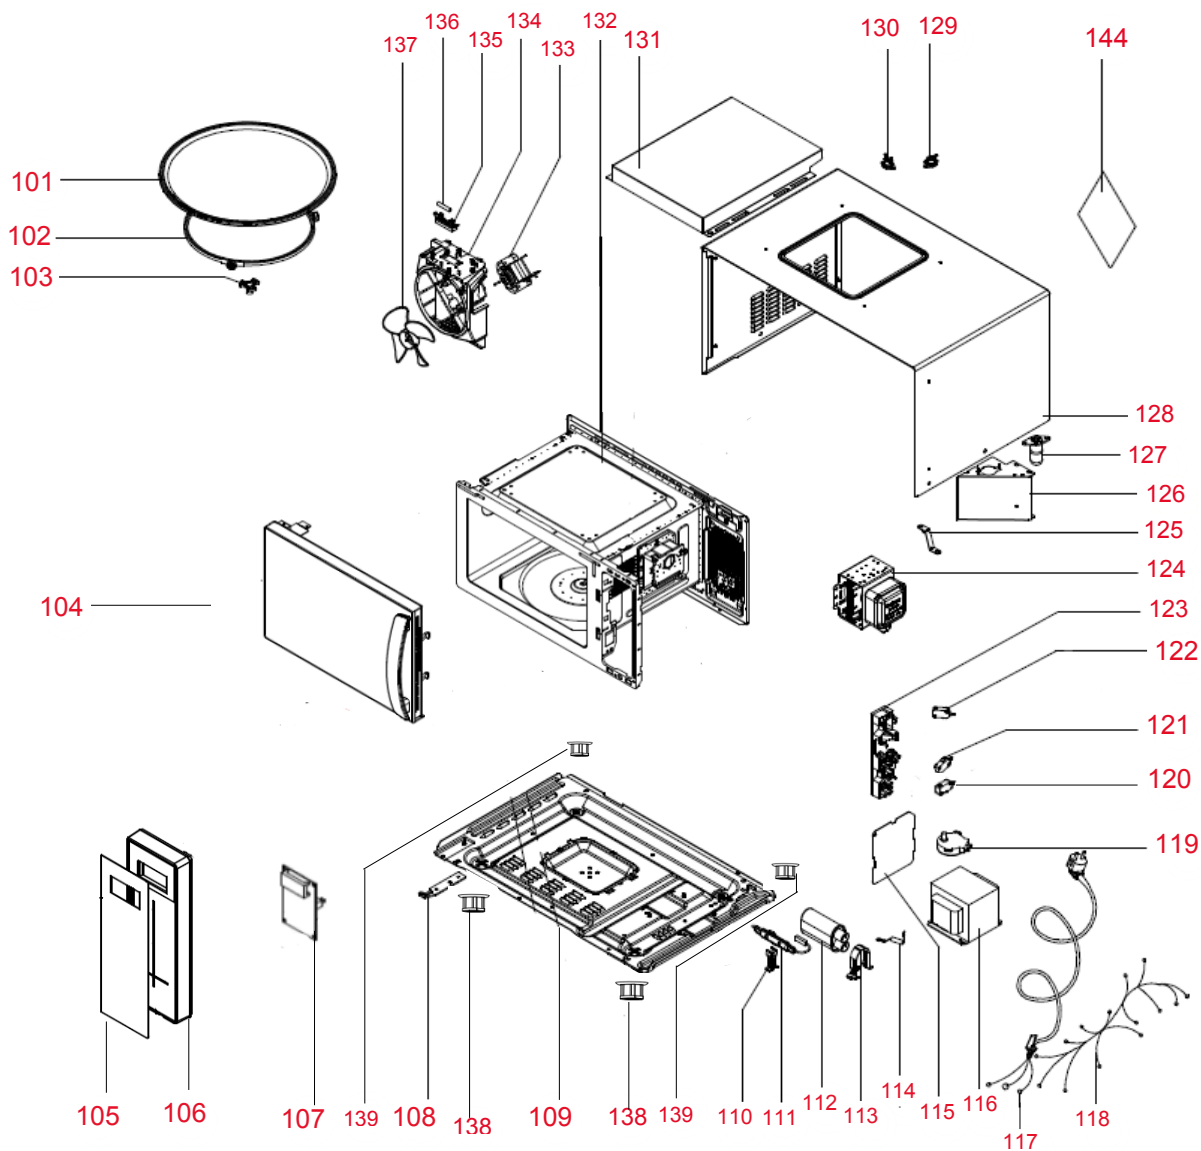

Vista Explodida do Produto

Motivo	Lançamento
Modelo do produto	CM146AE
Categoria do produto	MICRO-ONDAS
Marcas do produto	Consul
Foto peça	Itens com foto aparecerá o símbolo amarelo 

Em caso de dúvida entre em contato com o CDP Códigos através de uma Solicitação de Serviços no CRM

Vista Explodida do Produto

Vista Explodida do Produto