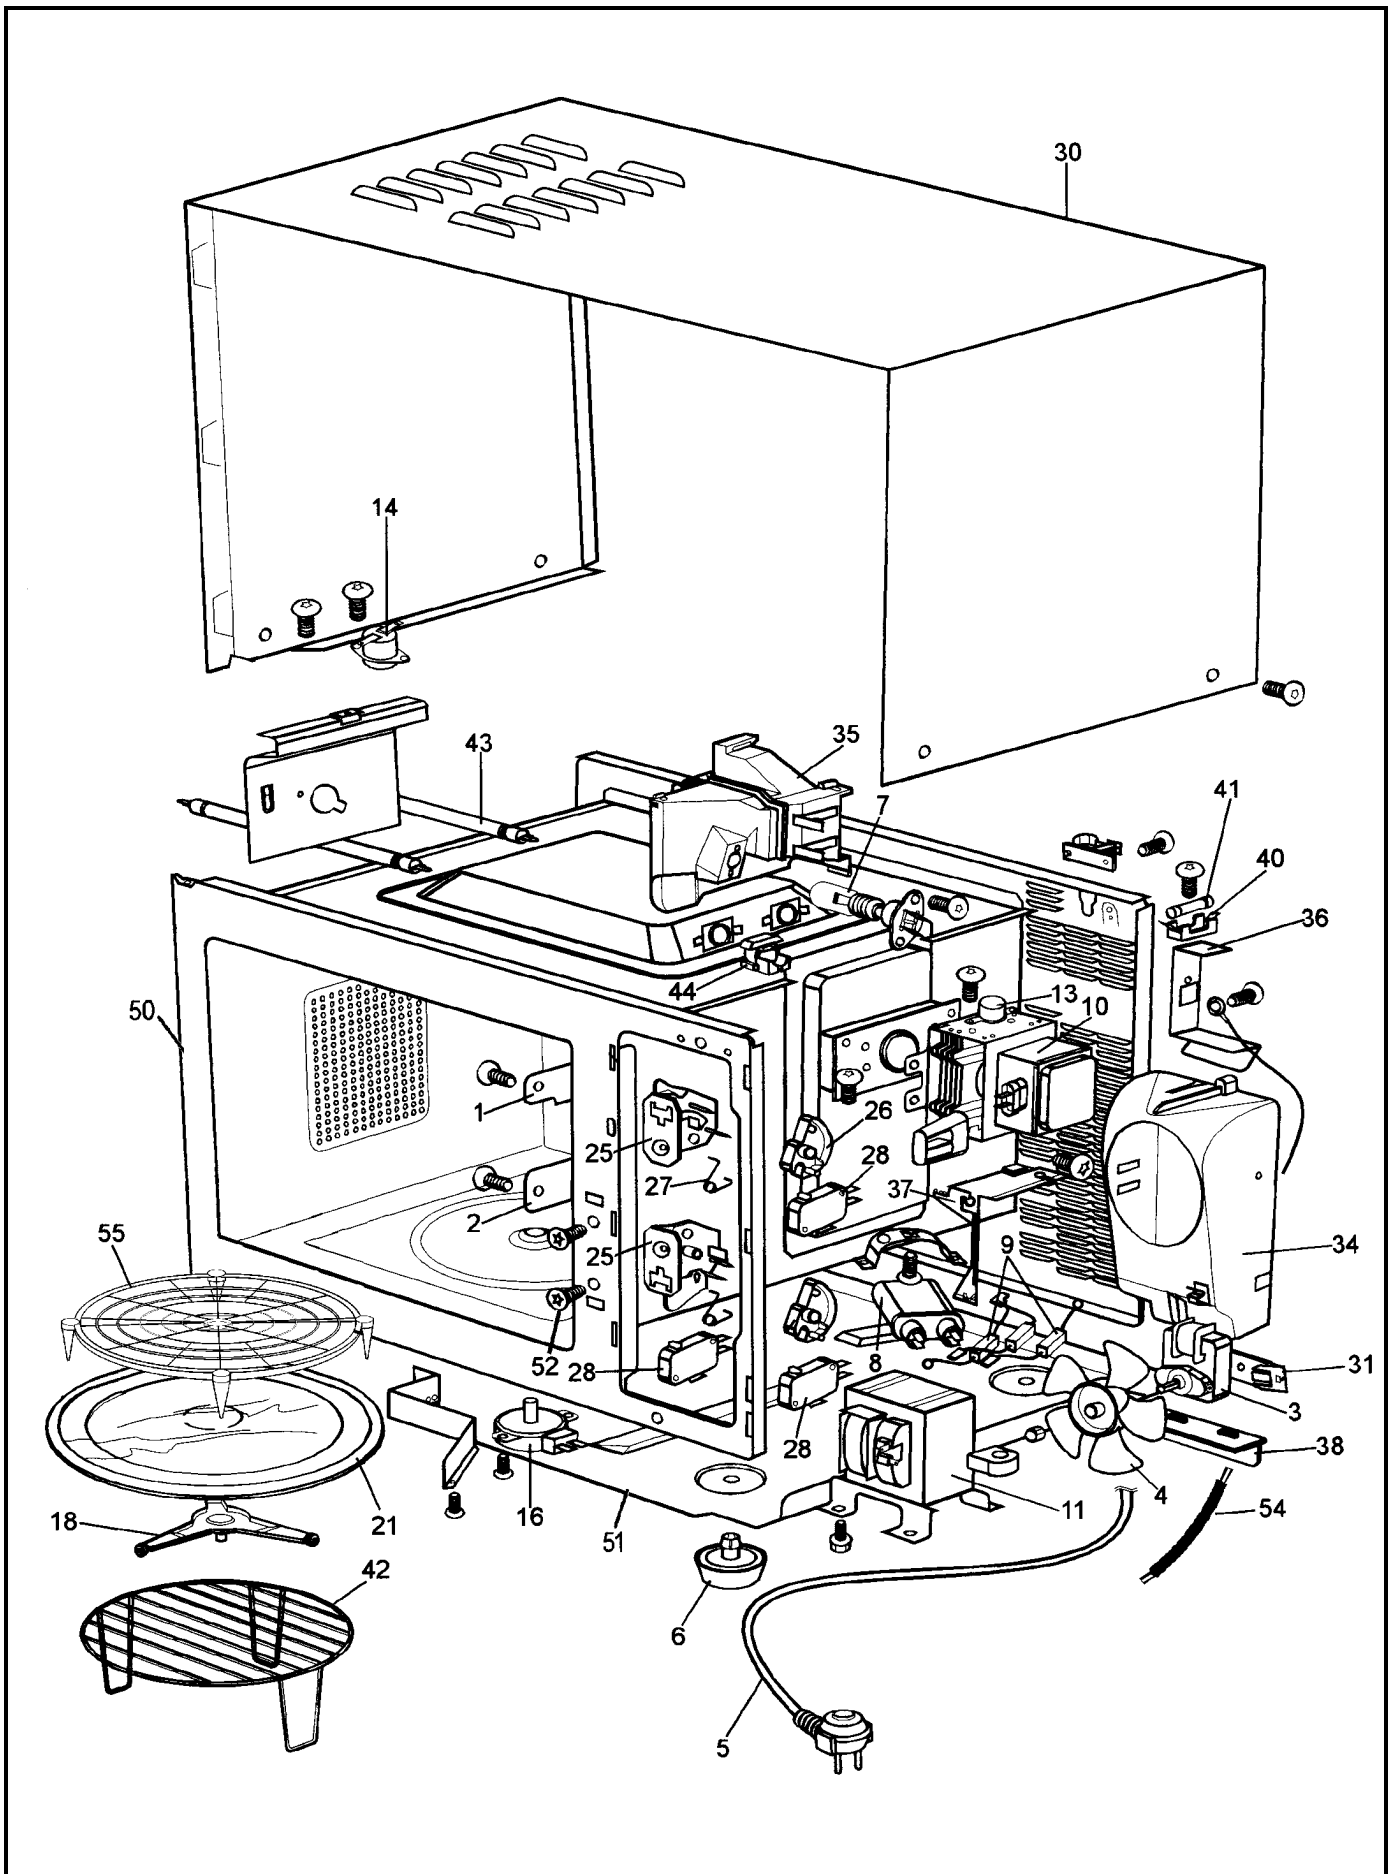

Mercado: NA = Nacional

Tensão: H = 120V / 60Hz
B = 220V / 60Hz

Cor: B = Branco

Versão: A = Primeira

Volume: 27 = 27 litros

Características: B = com Resistência
U = básico

Linha / Família: M = Forno de Microondas

Marca: C = CONSUL

Modelo	USE	Período de Fabricação	Branco	Bege	Marrom
CMU27A	CMU27A	ABR/2000	●		
CMB27A	CMB27A	ABR/2000	●		

CARACTERÍSTICAS DO PRODUTO

	CMU27A	CMB27A GRILL
Dupla Emissão de Ondas	●	●
Programa Pipoca	●	●
Programa Arroz	●	●
Programa Timer	●	●
Programa Duplo Aquecimento	●	●
Tecla + 1 minuto	●	●
Botão Controle de Programas	●	●
Botão Funções		●
Função COMBI		●
Função GRILL		●
Suporte Metálico (Função GRILL)		●
Suporte Plástico (Função Duplo Aquecimento)	●	●
Trava automática de segurança	●	●
Prato Rotativo de Vidro	●	●
Níveis de Potência (Máxima, Média, Mínima/Descongela)	3	3
Cavidade Pintada	●	●
Garantia 1 ano	●	●