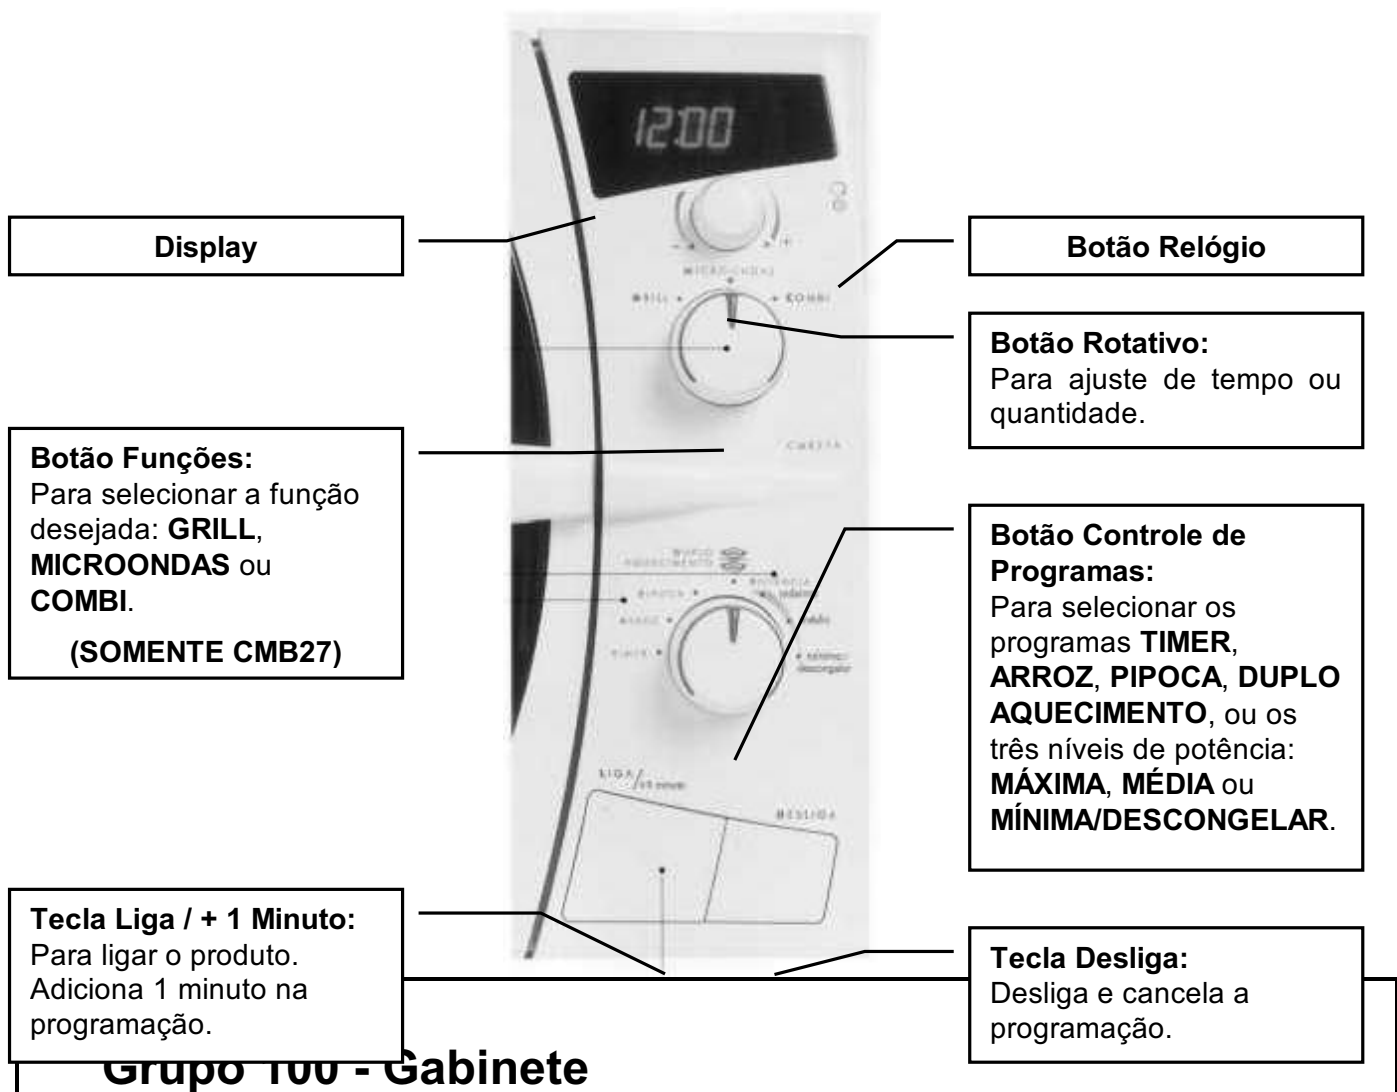

CATÁLOGO DE PEÇAS

CONSUL

FORNOS DE MICROONDAS

TOQUE FÁCIL

**CMU27A
CMB27A Grill**

Nº ALT.	DATA	MOTIVO	RESP.	APROV.
00	24.04.00	Lançamento Fornos de Microondas	Adriano	Roberto

IDENTIFICAÇÃO

C M B 27 A B H NA

Mercado: NA = Nacional

Tensão: H = 120V / 60Hz
B = 220V / 60Hz

Cor: B = Branco

Versão: A = Primeira

Volume: 27 = 27 litros

Características: B = com Resistência
U = básico

Linha / Família: M = Forno de Microondas

Marca: C = CONSUL

Modelo	USE	Período de Fabricação	Branco	Bege	Marrom
CMU27A	CMU27A	ABR/2000	●		
CMB27A	CMB27A	ABR/2000	●		

CARACTERÍSTICAS DO PRODUTO

	CMU27A	CMB27A GRILL
Dupla Emissão de Ondas	●	●
Programa Pipoca	●	●
Programa Arroz	●	●
Programa Timer	●	●
Programa Duplo Aquecimento	●	●
Tecla + 1 minuto	●	●
Botão Controle de Programas	●	●
Botão Funções		●
Função COMBI		●
Função GRILL		●
Suporte Metálico (Função GRILL)		●
Suporte Plástico (Função Duplo Aquecimento)	●	●
Trava automática de segurança	●	●
Prato Rotativo de Vidro	●	●
Níveis de Potência (Máxima, Média, Mínima/Descongela)	3	3
Cavidade Pintada	●	●
Garantia 1 ano	●	●