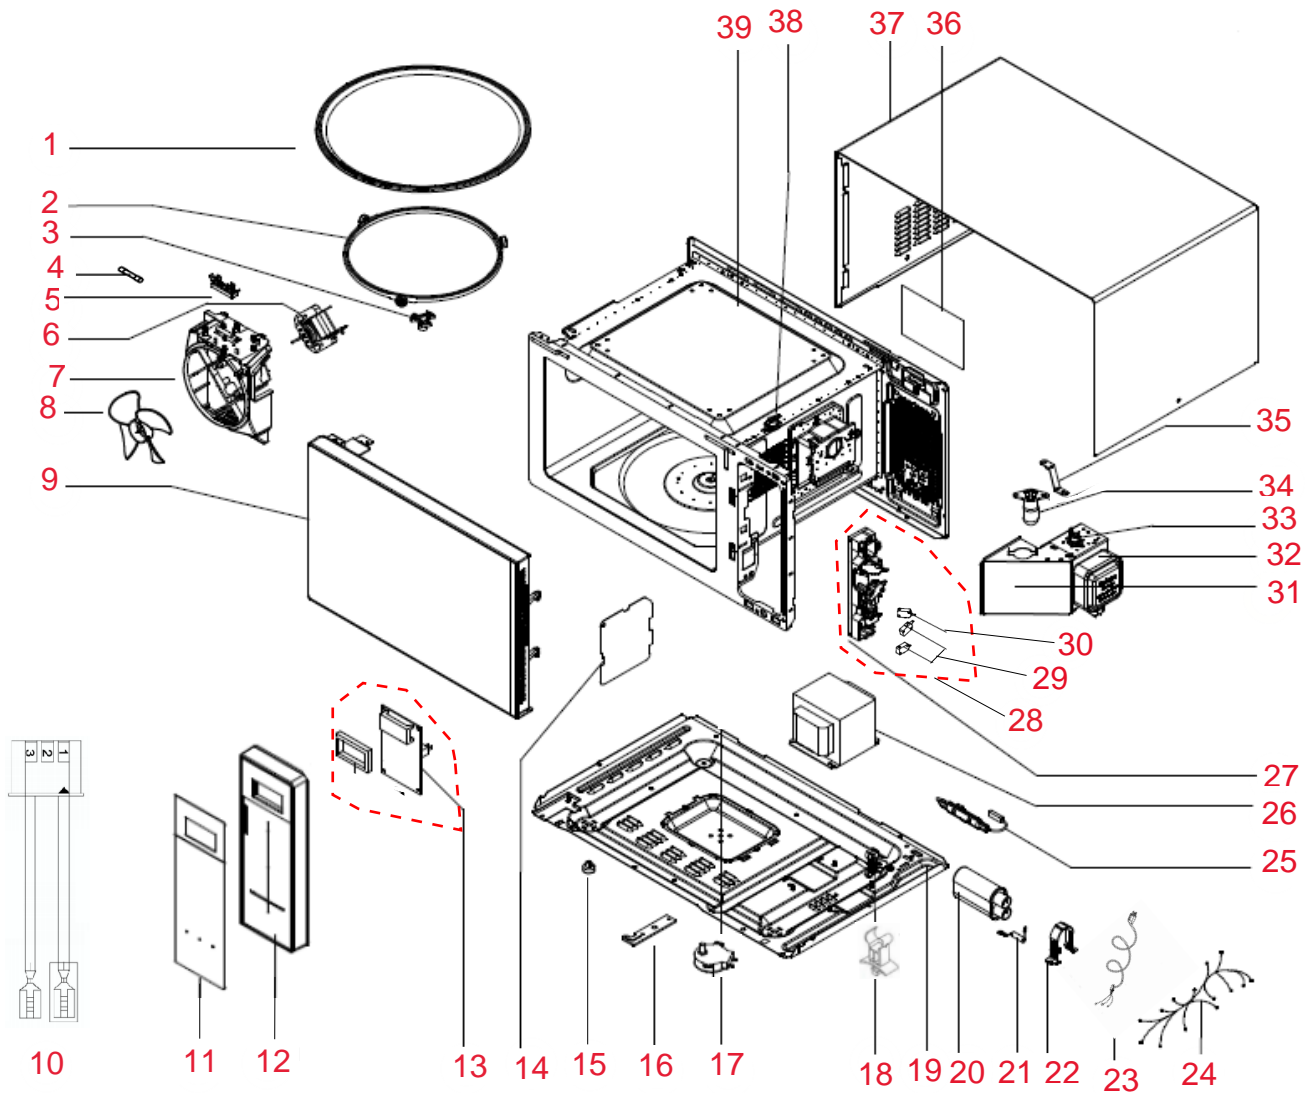

Vista Explodida do Produto

Motivo	Lançamento
Modelo do produto	CMS46AB e CMS46AR
Categoria do produto	MICRO-ONDAS
Marcas do produto	Consul
Foto peça	Itens com foto aparecerá o símbolo amarelo 

Em caso de dúvida entre em contato com o CDP Códigos através de uma Solicitação de Serviços no CRM

Vista Explodida do Produto

GRUPO 100

40

41

42

43

44