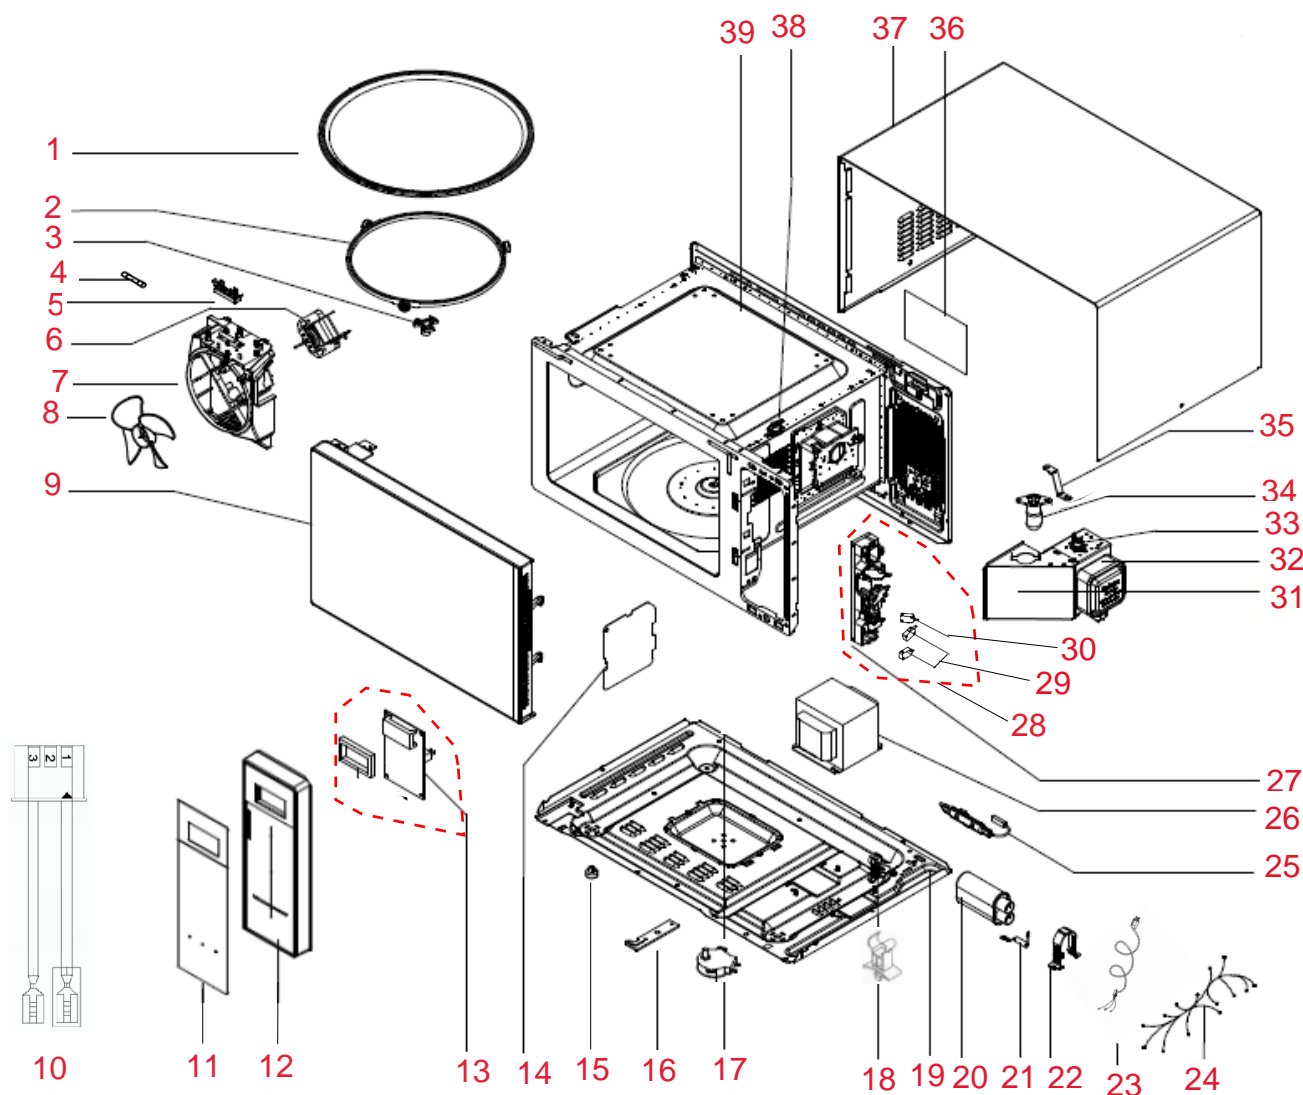

# Vista Explodida do Produto

---

Motivo	Lançamento
Modelo do produto	CMS46AB e CMS46AR
Categoria do produto	MICRO-ONDAS
Marcas do produto	Consul
Foto peça	Itens com foto aparecerá o símbolo amarelo 

Em caso de dúvida entre em contato com o CDP Códigos através de uma Solicitação de Serviços no CRM

# Vista Explodida do Produto

## GRUPO 100

40

41

42

43

44