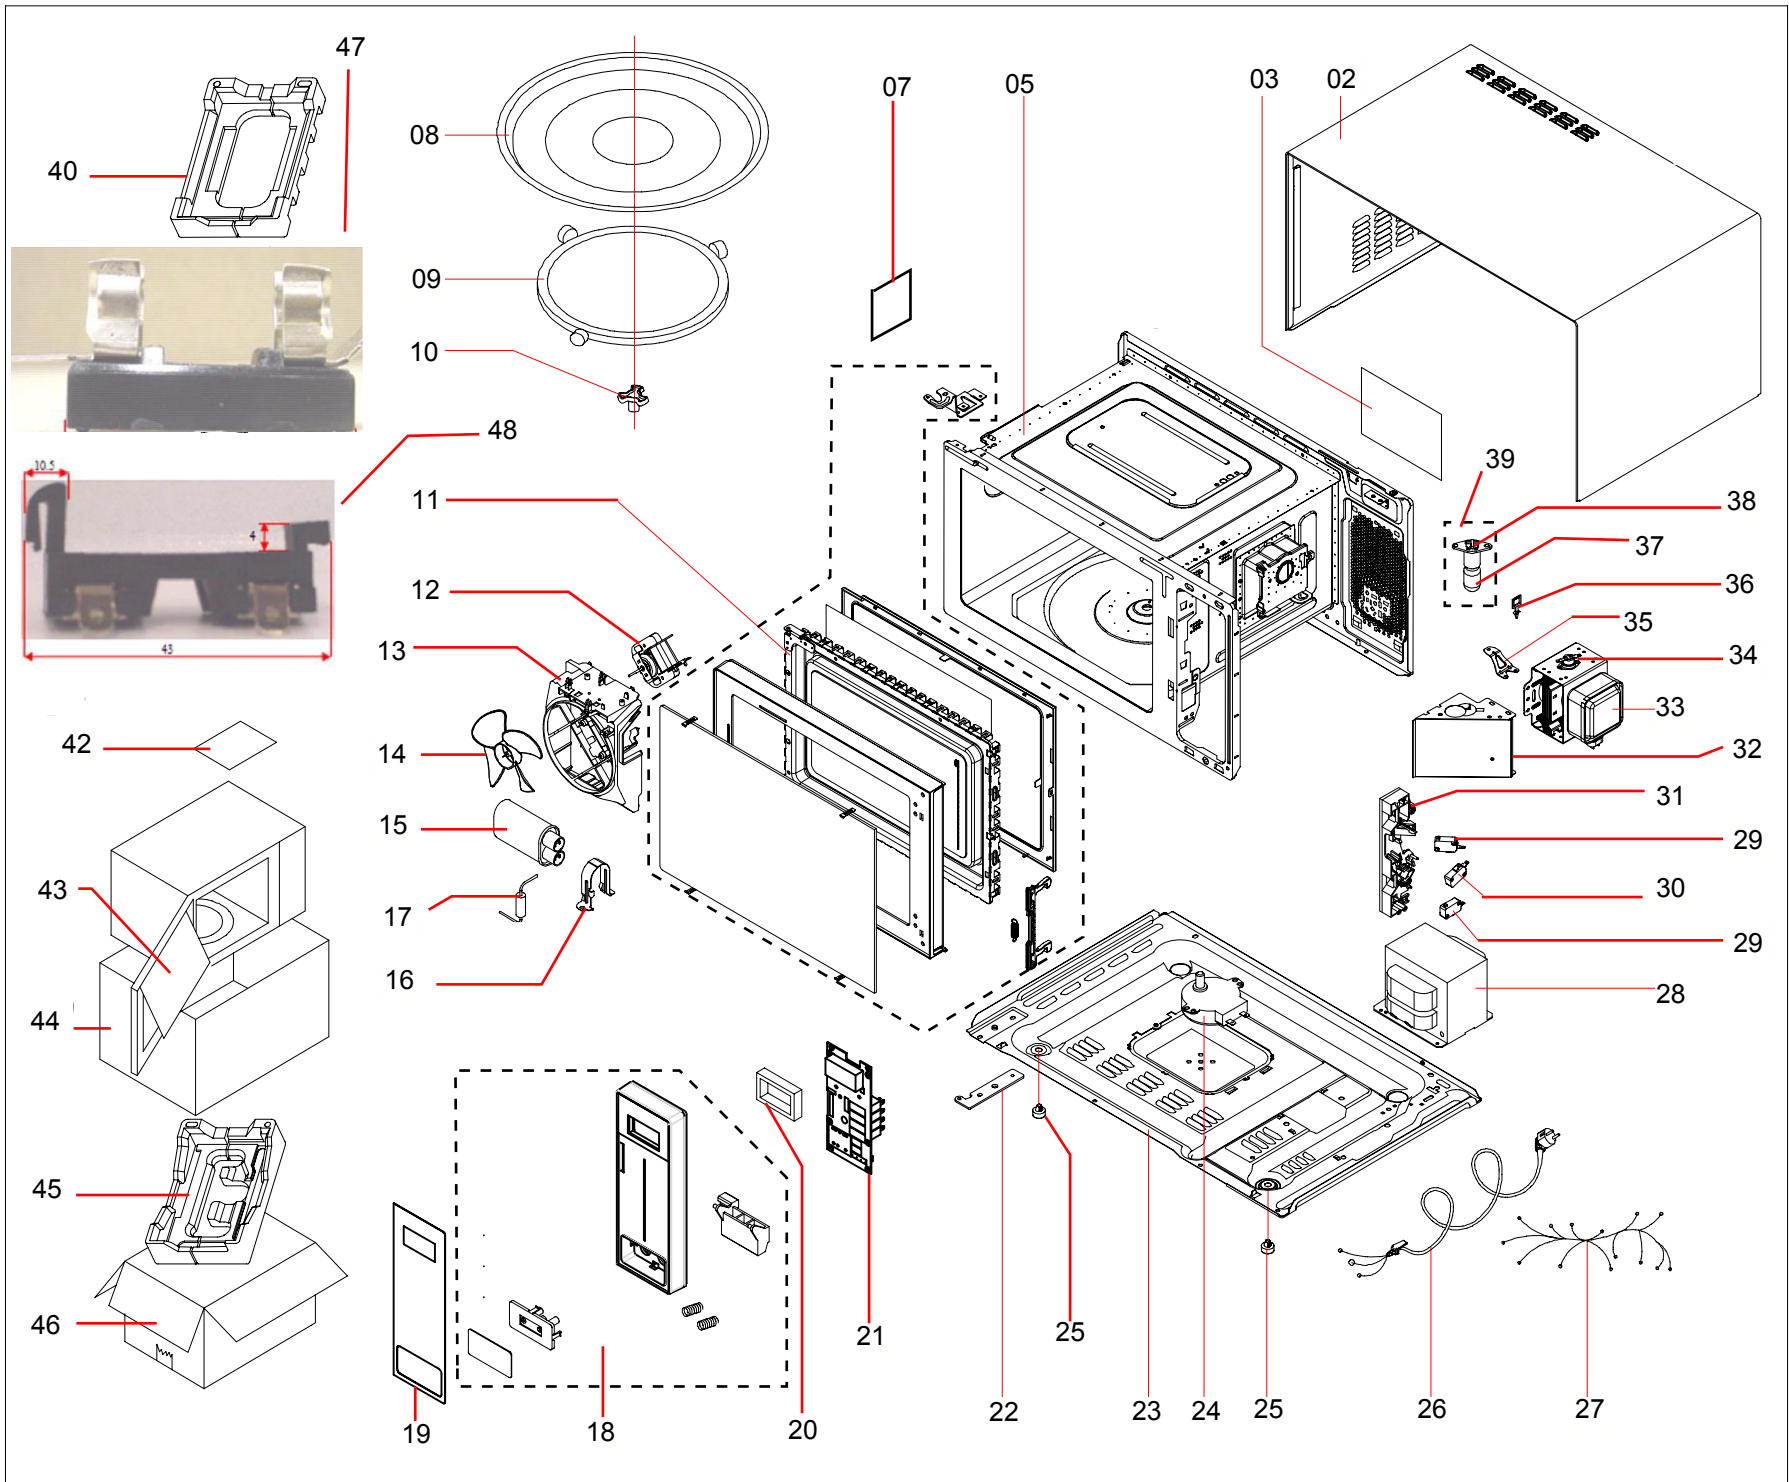

# CATÁLOGO DE PEÇAS

MICRO-ONDAS

**CMW30AB**

Revisão	Motivo	Páginas Alteradas	Elaborado Por	Revisado Por	Data
00	Lançamento	Todas	Thamires C Barbosa	Análise Crítica de Informativos Técnicos	17/12/14

## Informações complementares

Ref.	Código	Descrição/ Observação	Foto/ Referência
47	326051104	SUPORE DO FUSÍVEL 127V	
48	326051105	SUPORE DO FUSÍVEL 220V	
49	326066559	REDE ELÉTRICA (AM-PR)	