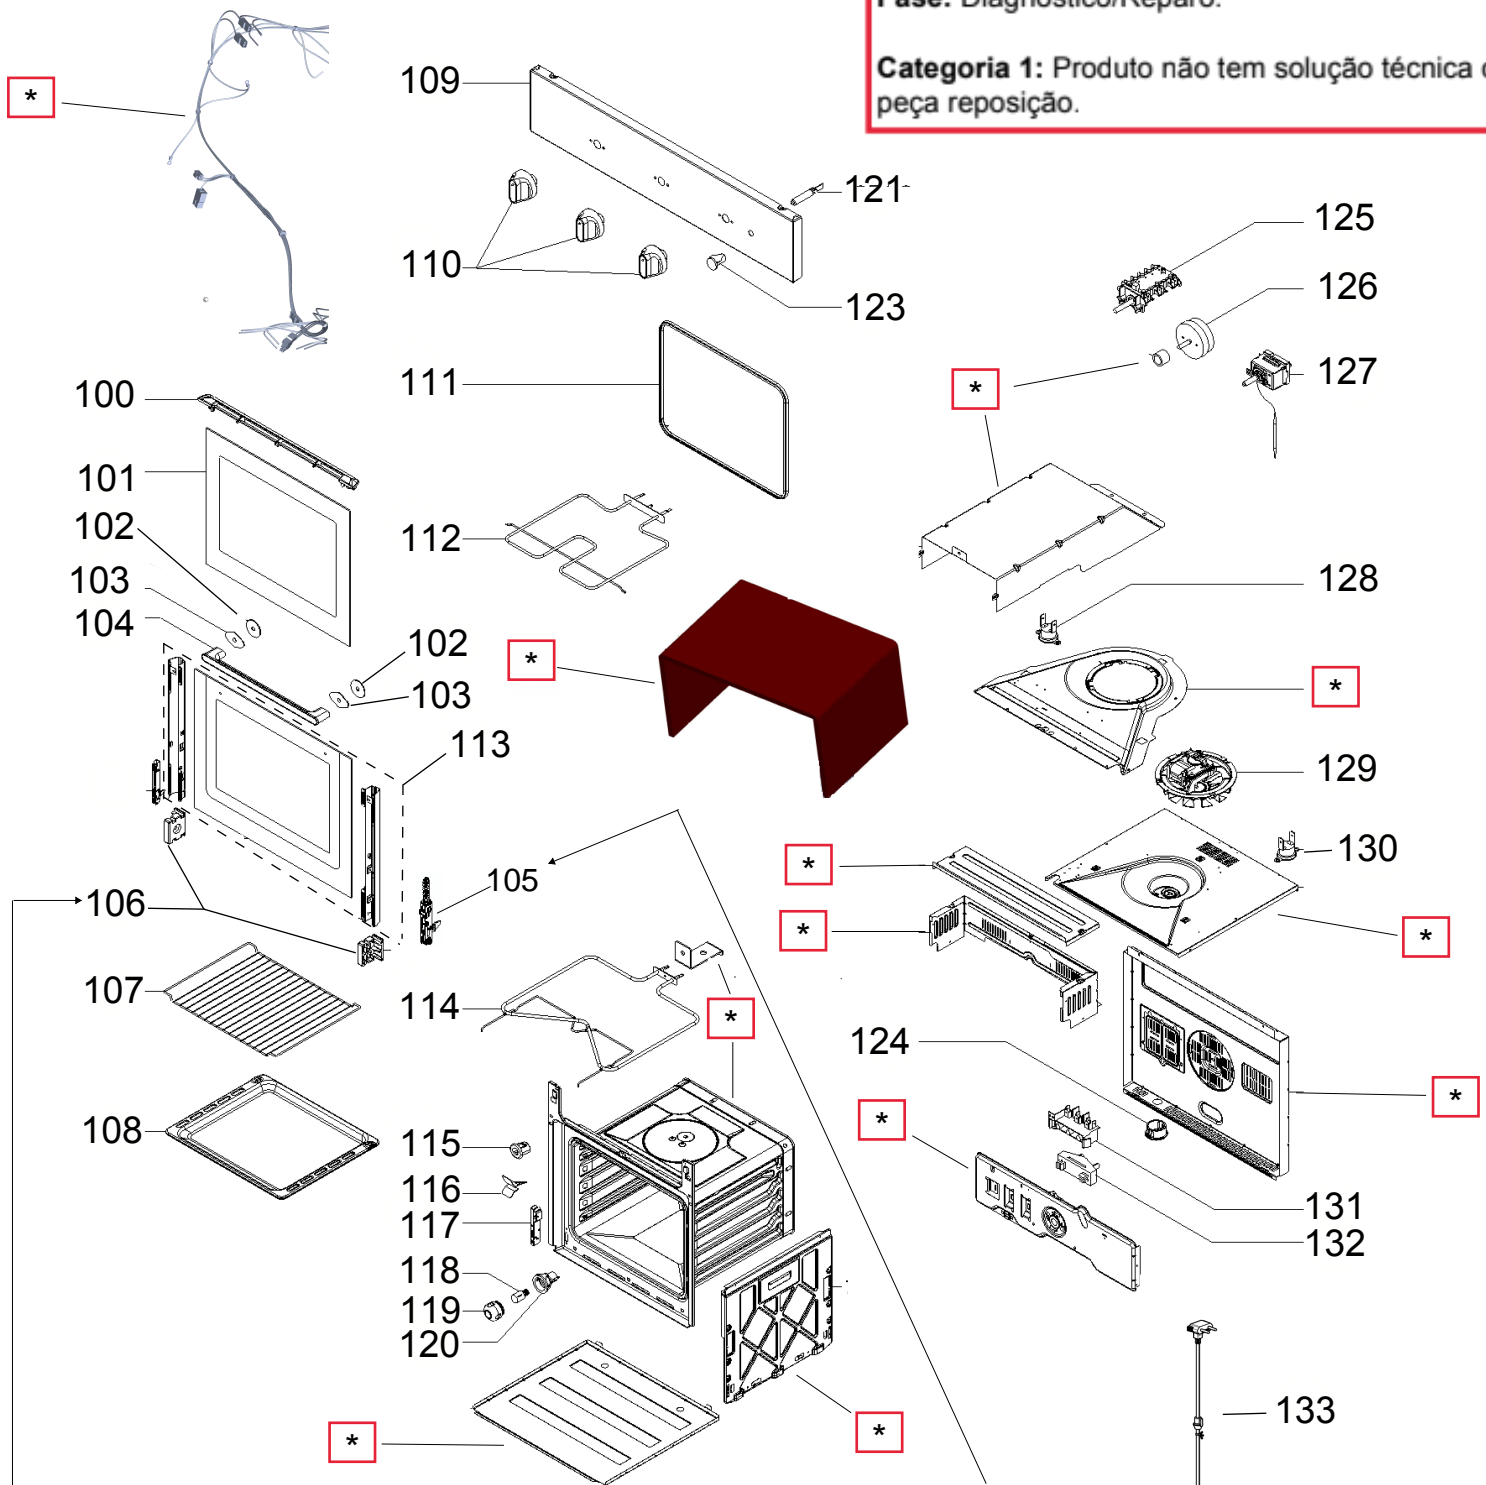

CATÁLOGO DE PEÇAS

FORNO DE EMBUTIR CONSUL

CO060AR

Revisão	Motivo	Páginas Alteradas	Elaborado Por	Revisado Por	Data
0.0	Lançamento Forno de Embutir Consul		Victor Mendonca	PTS	Set/12

As peças indicadas com asterisco (*) não são de reposição. Deverá ser aberto nova solicitação de serviços (via CRM) para o canal de avaliação de troca de produto, preenchendo a Categorização da Solicitação de Serviço conforme abaixo:

Fase: Diagnóstico/Reparo.

Categoria 1: Produto não tem solução técnica ou peça reposição.

Ref. Catálogo	Código	Descrição	Qde.	Versão
106	326071216	SUPORTE DO VIDRO (481240449841)	2	00
106	W10799820	SUPORTE DO VIDRO DIR (481010505592)	1	10;20
106	W10800023	SUPORTE DO VIDRO ESQ (481010505361)	1	10;20

Ref. Catálogo	Código	Descrição	Qde.	Versão
105	326076078	DOBRADIÇA (480121100259)	2	00
105	W10799806	DOBRADIÇA ESQ (481010562919)	1	10;20
105	W10800022	DOBRADIÇA DIR (481010562917)	1	10;20